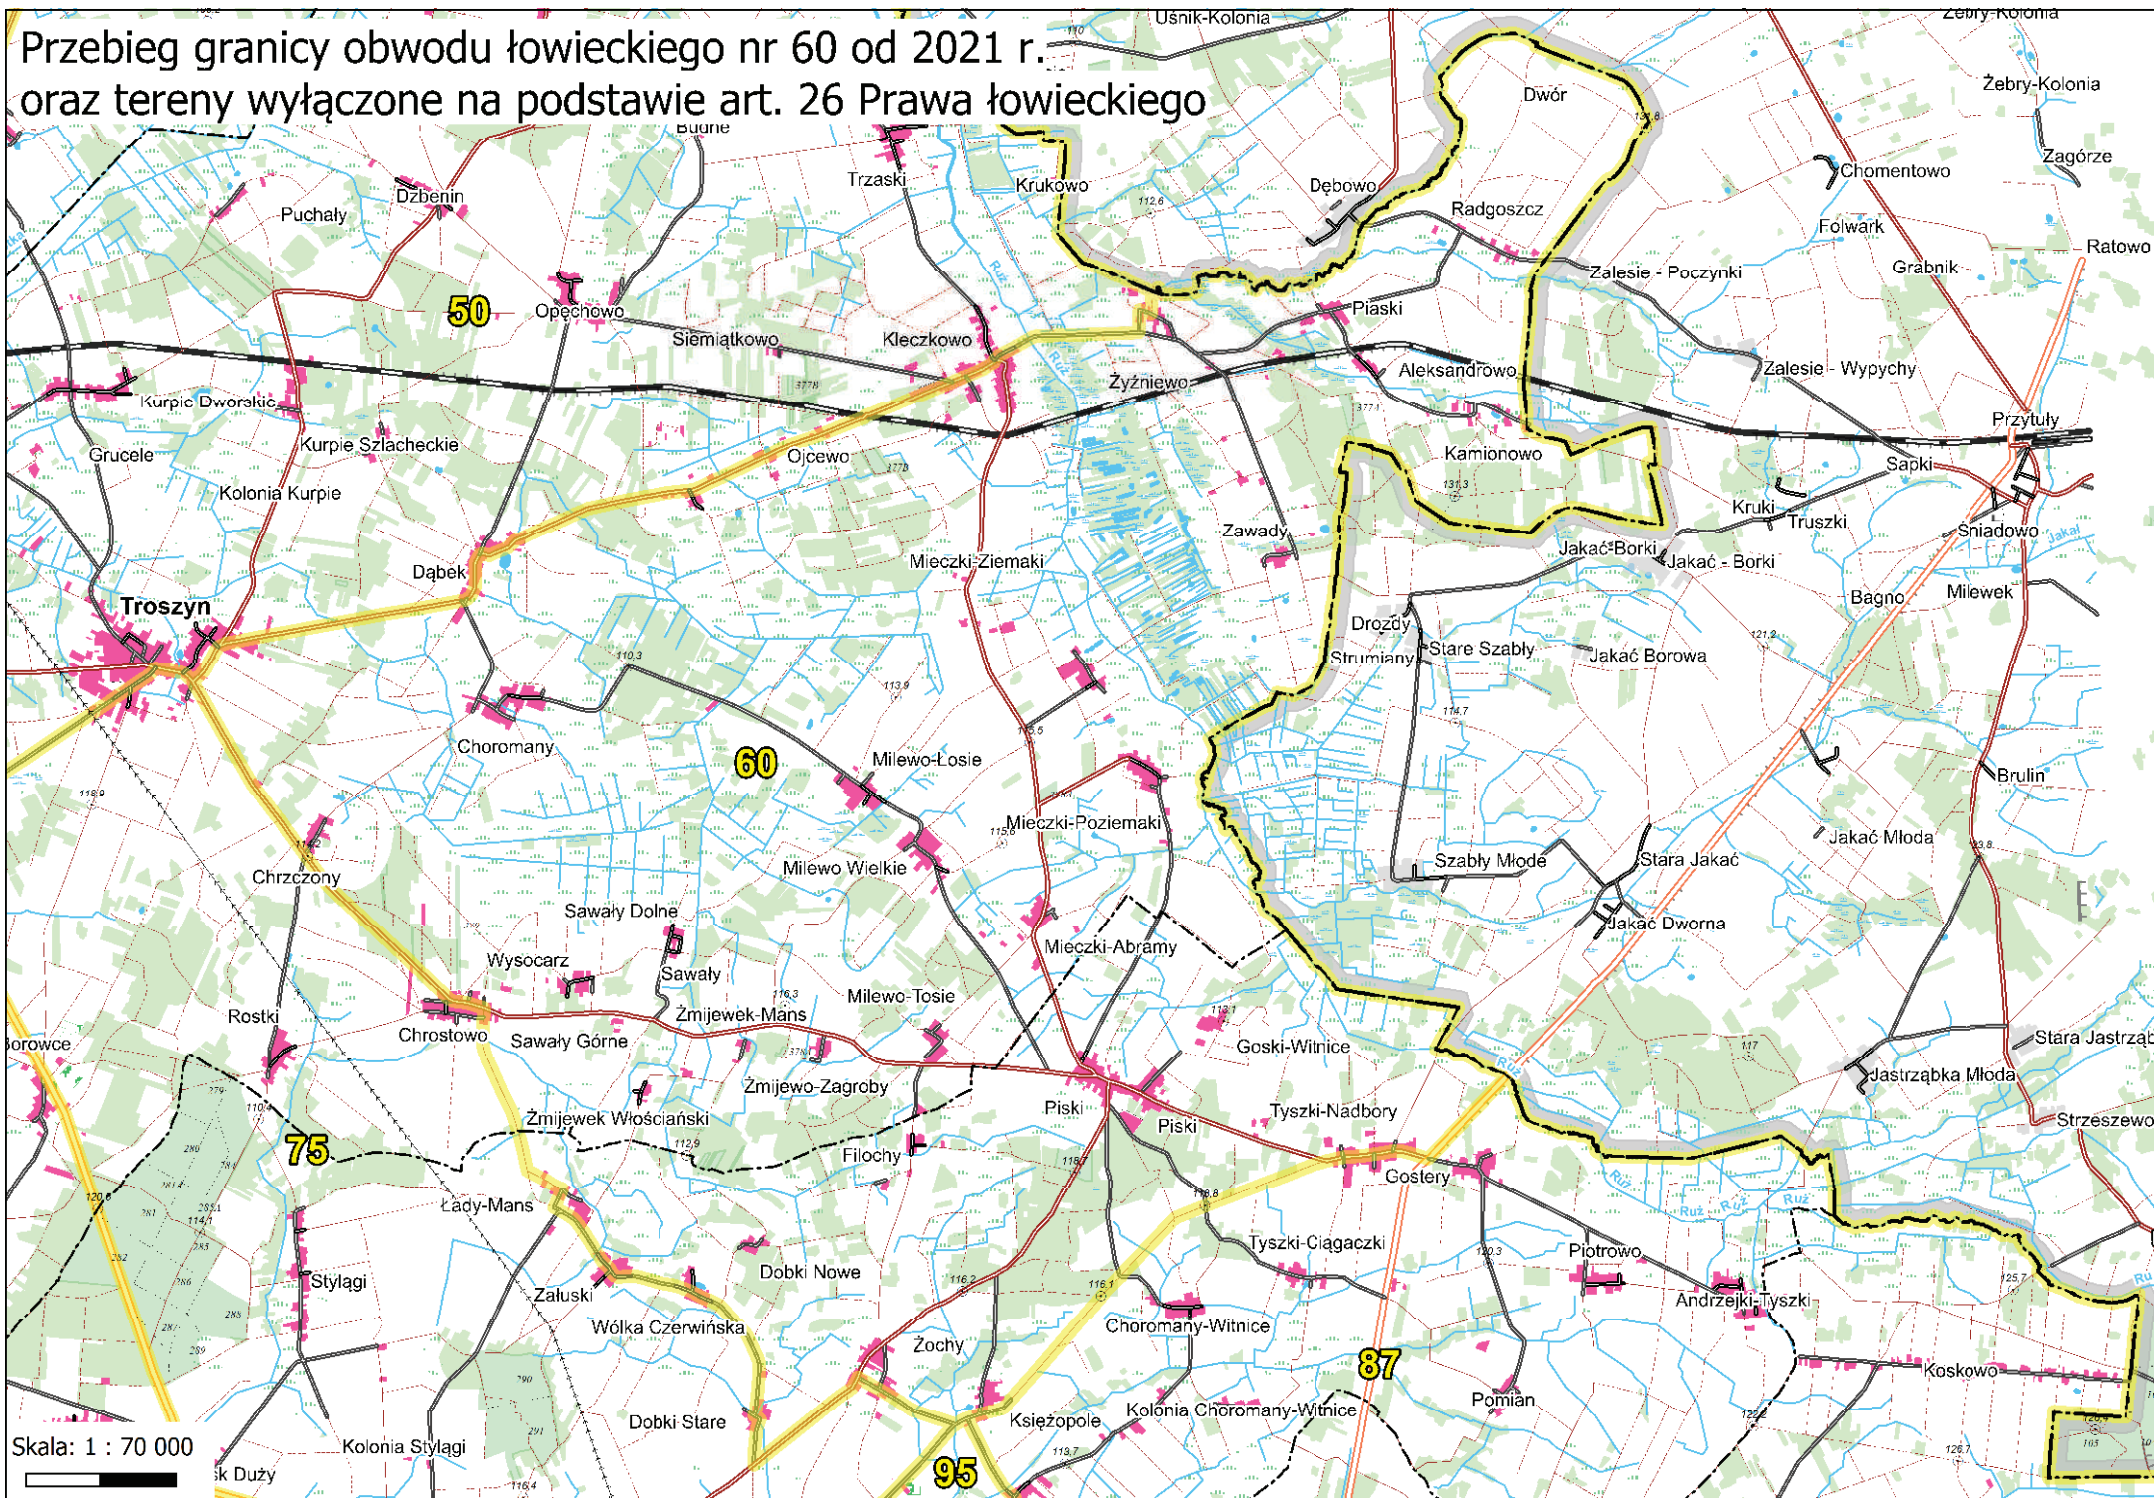

Przebieg granicy obwodu łowieckiego nr 56 od 2021 r.
oraz tereny wyłączane na podstawie art. 26 Prawa łowieckiego

Skala: 1 : 40 000

Przebieg granicy obwodu łowieckiego nr 57 od 2021 r. oraz tereny wyłączone na podstawie art. 26 Prawa łowieckiego

Przebieg granicy obwodu łowieckiego nr 58 od 2021 r. oraz tereny wyłączone na podstawie art. 26 Prawa łowieckiego

Skala: 1 : 40 000

Przebieg granicy obwodu łowieckiego nr 59 od 2021 r. oraz tereny wyłączane na podstawie art. 26 Prawa łowieckiego

Przebieg granicy obwodu łowieckiego nr 60 od 2021 r. oraz tereny wyłączone na podstawie art. 26 Prawa łowieckiego

Przebieg granicy obwodu łowieckiego nr 61 od 2021 r. oraz tereny wyłączzone na podstawie art. 26 Prawa łowieckiego

Skala: 1 : 50 000

Przebieg granicy obwodu łowieckiego nr 62 od 2021 r. oraz tereny wyłączane na podstawie art. 26 Prawa łowieckiego

Przebieg granicy obwodu łowieckiego nr 63 od 2021 r. ka Działzewska oraz tereny wyłączone na podstawie art. 26 Prawa łowieckiego