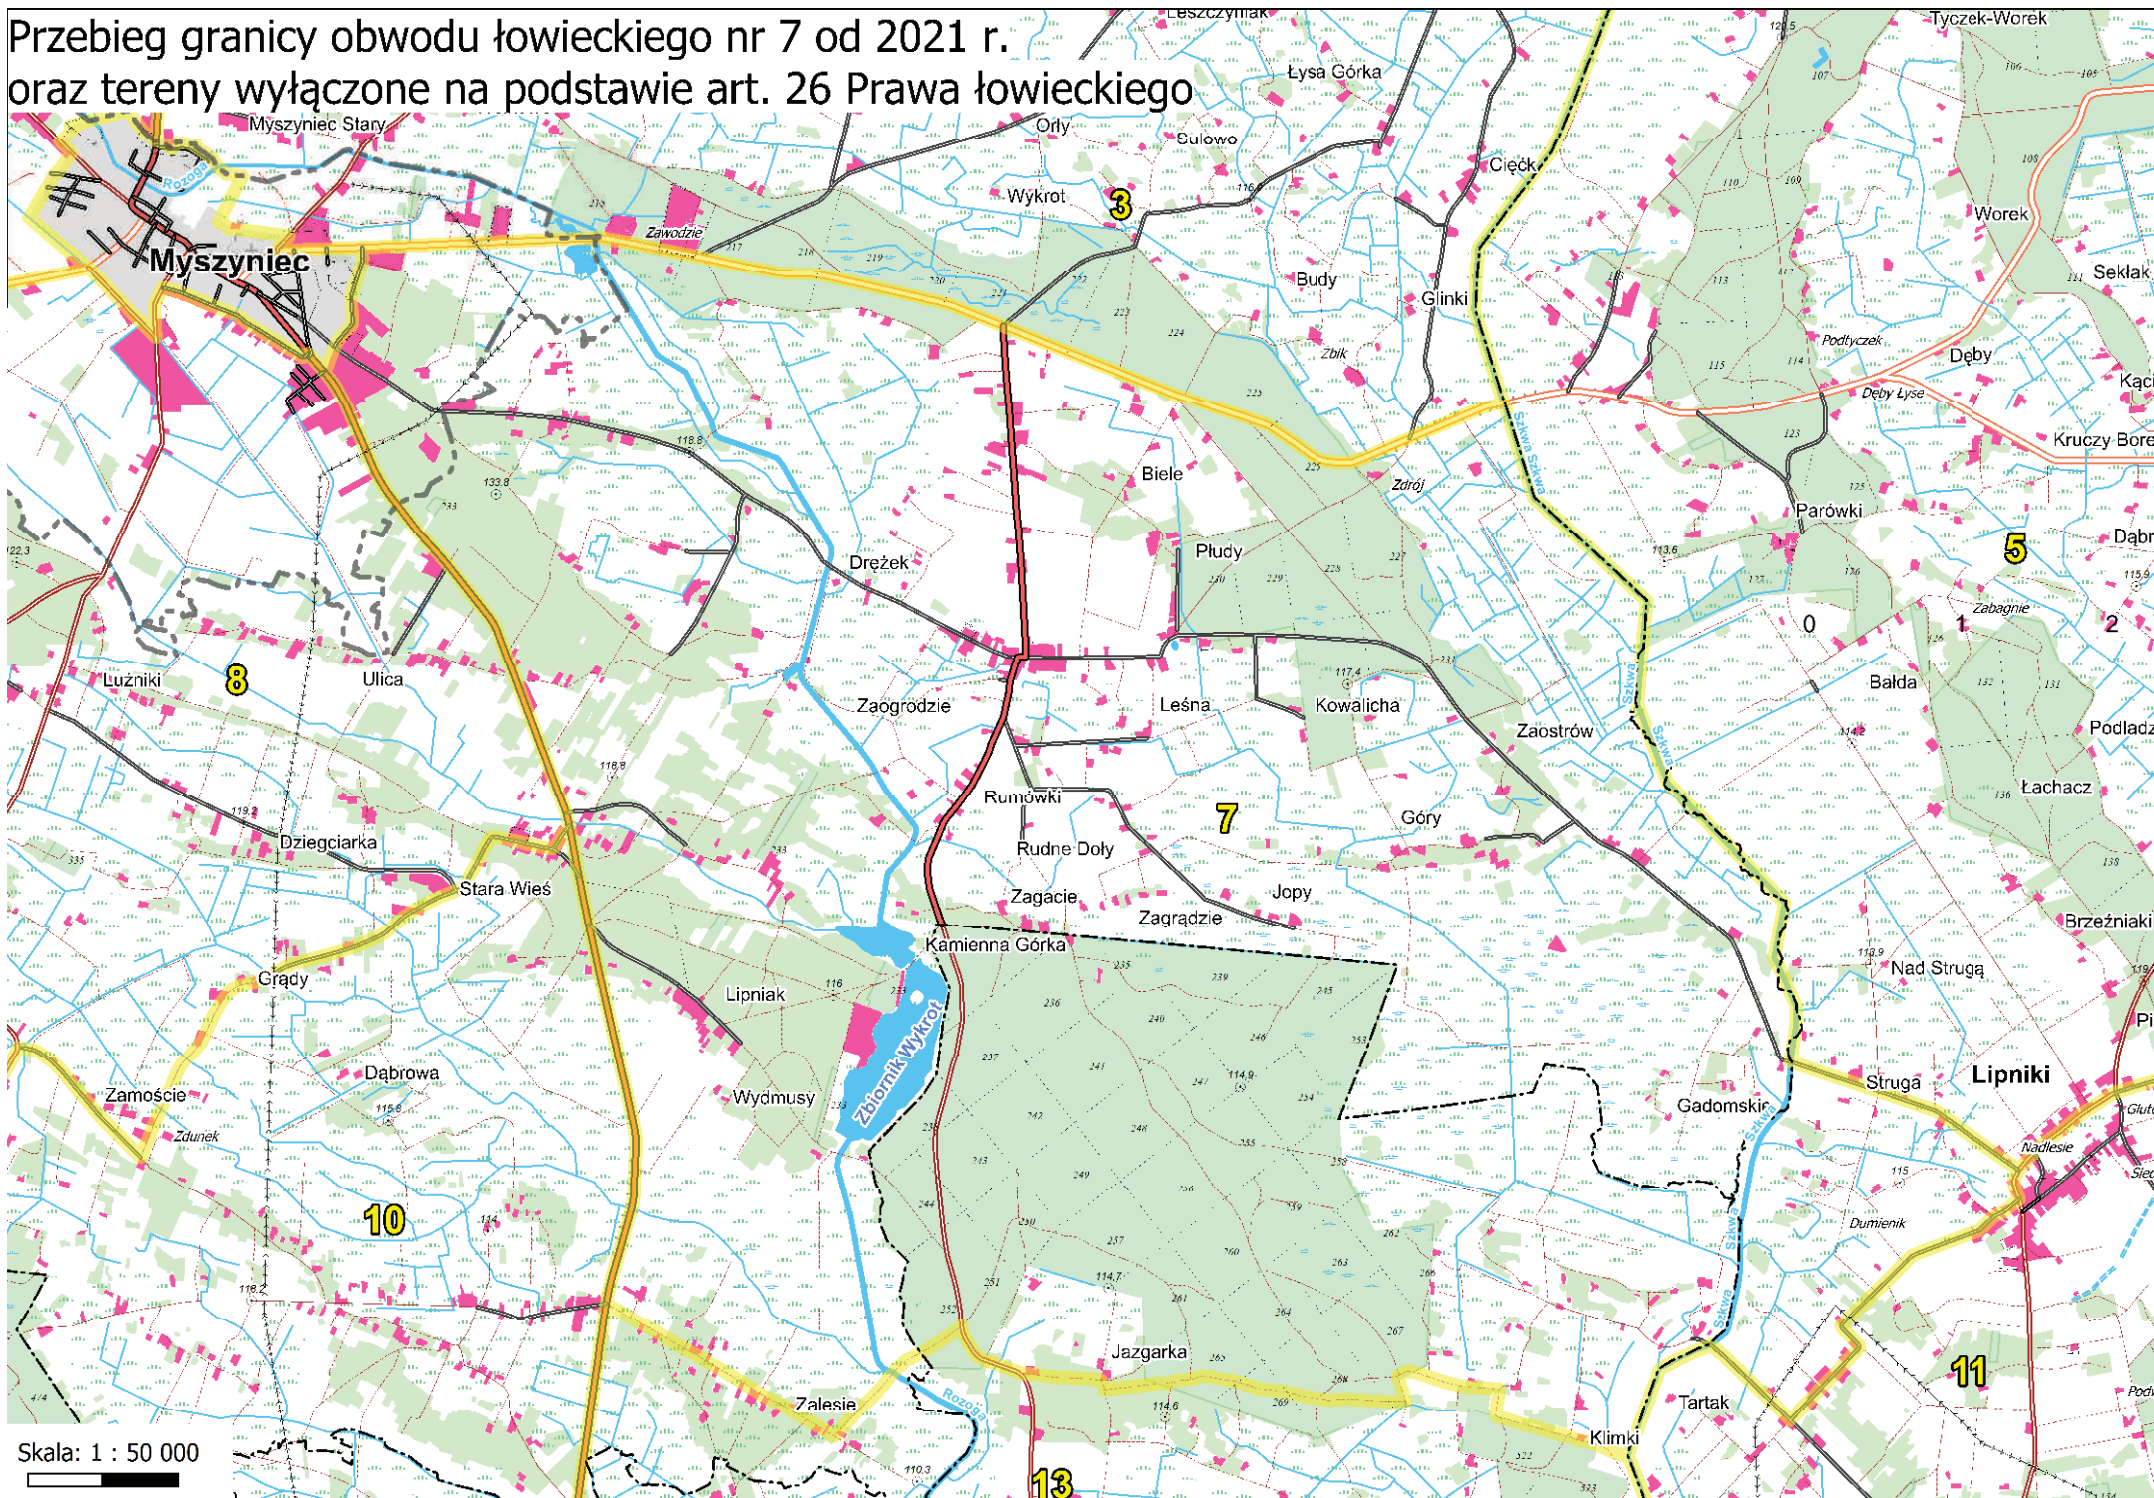

Przebieg granicy obwodu łowieckiego nr 3 od 2021 r.
oraz tereny wyłączane na podstawie
art. 26 Prawa łowieckiego

Skala: 1 : 50 000

Białusny Laszek

Przebieg granicy obwodu łowieckiego nr 4 od 2021 r. oraz tereny wyłączane na podstawie art. 26 Prawa łowieckiego

Skala: 1 : 50 000

Przebieg granicy obwodu łowieckiego nr 5 od 2021 r. oraz tereny wyłączone na podstawie art. 26 Prawa łowieckiego

Przebieg granicy obwodu łowieckiego nr 6 od 2021 r. oraz tereny wyłączane na podstawie art. 26 Prawa łowieckiego

Skala: 1 : 65 000

Przebieg granicy obwodu łowieckiego nr 7 od 2021 r. oraz tereny wyłączone na podstawie art. 26 Prawa łowieckiego

Skala: 1 : 50 000

Przebieg granicy obwodu łowieckiego nr 8 od 2021 r.
oraz tereny wyłączone na podstawie art. 26 Prawa łowieckiego