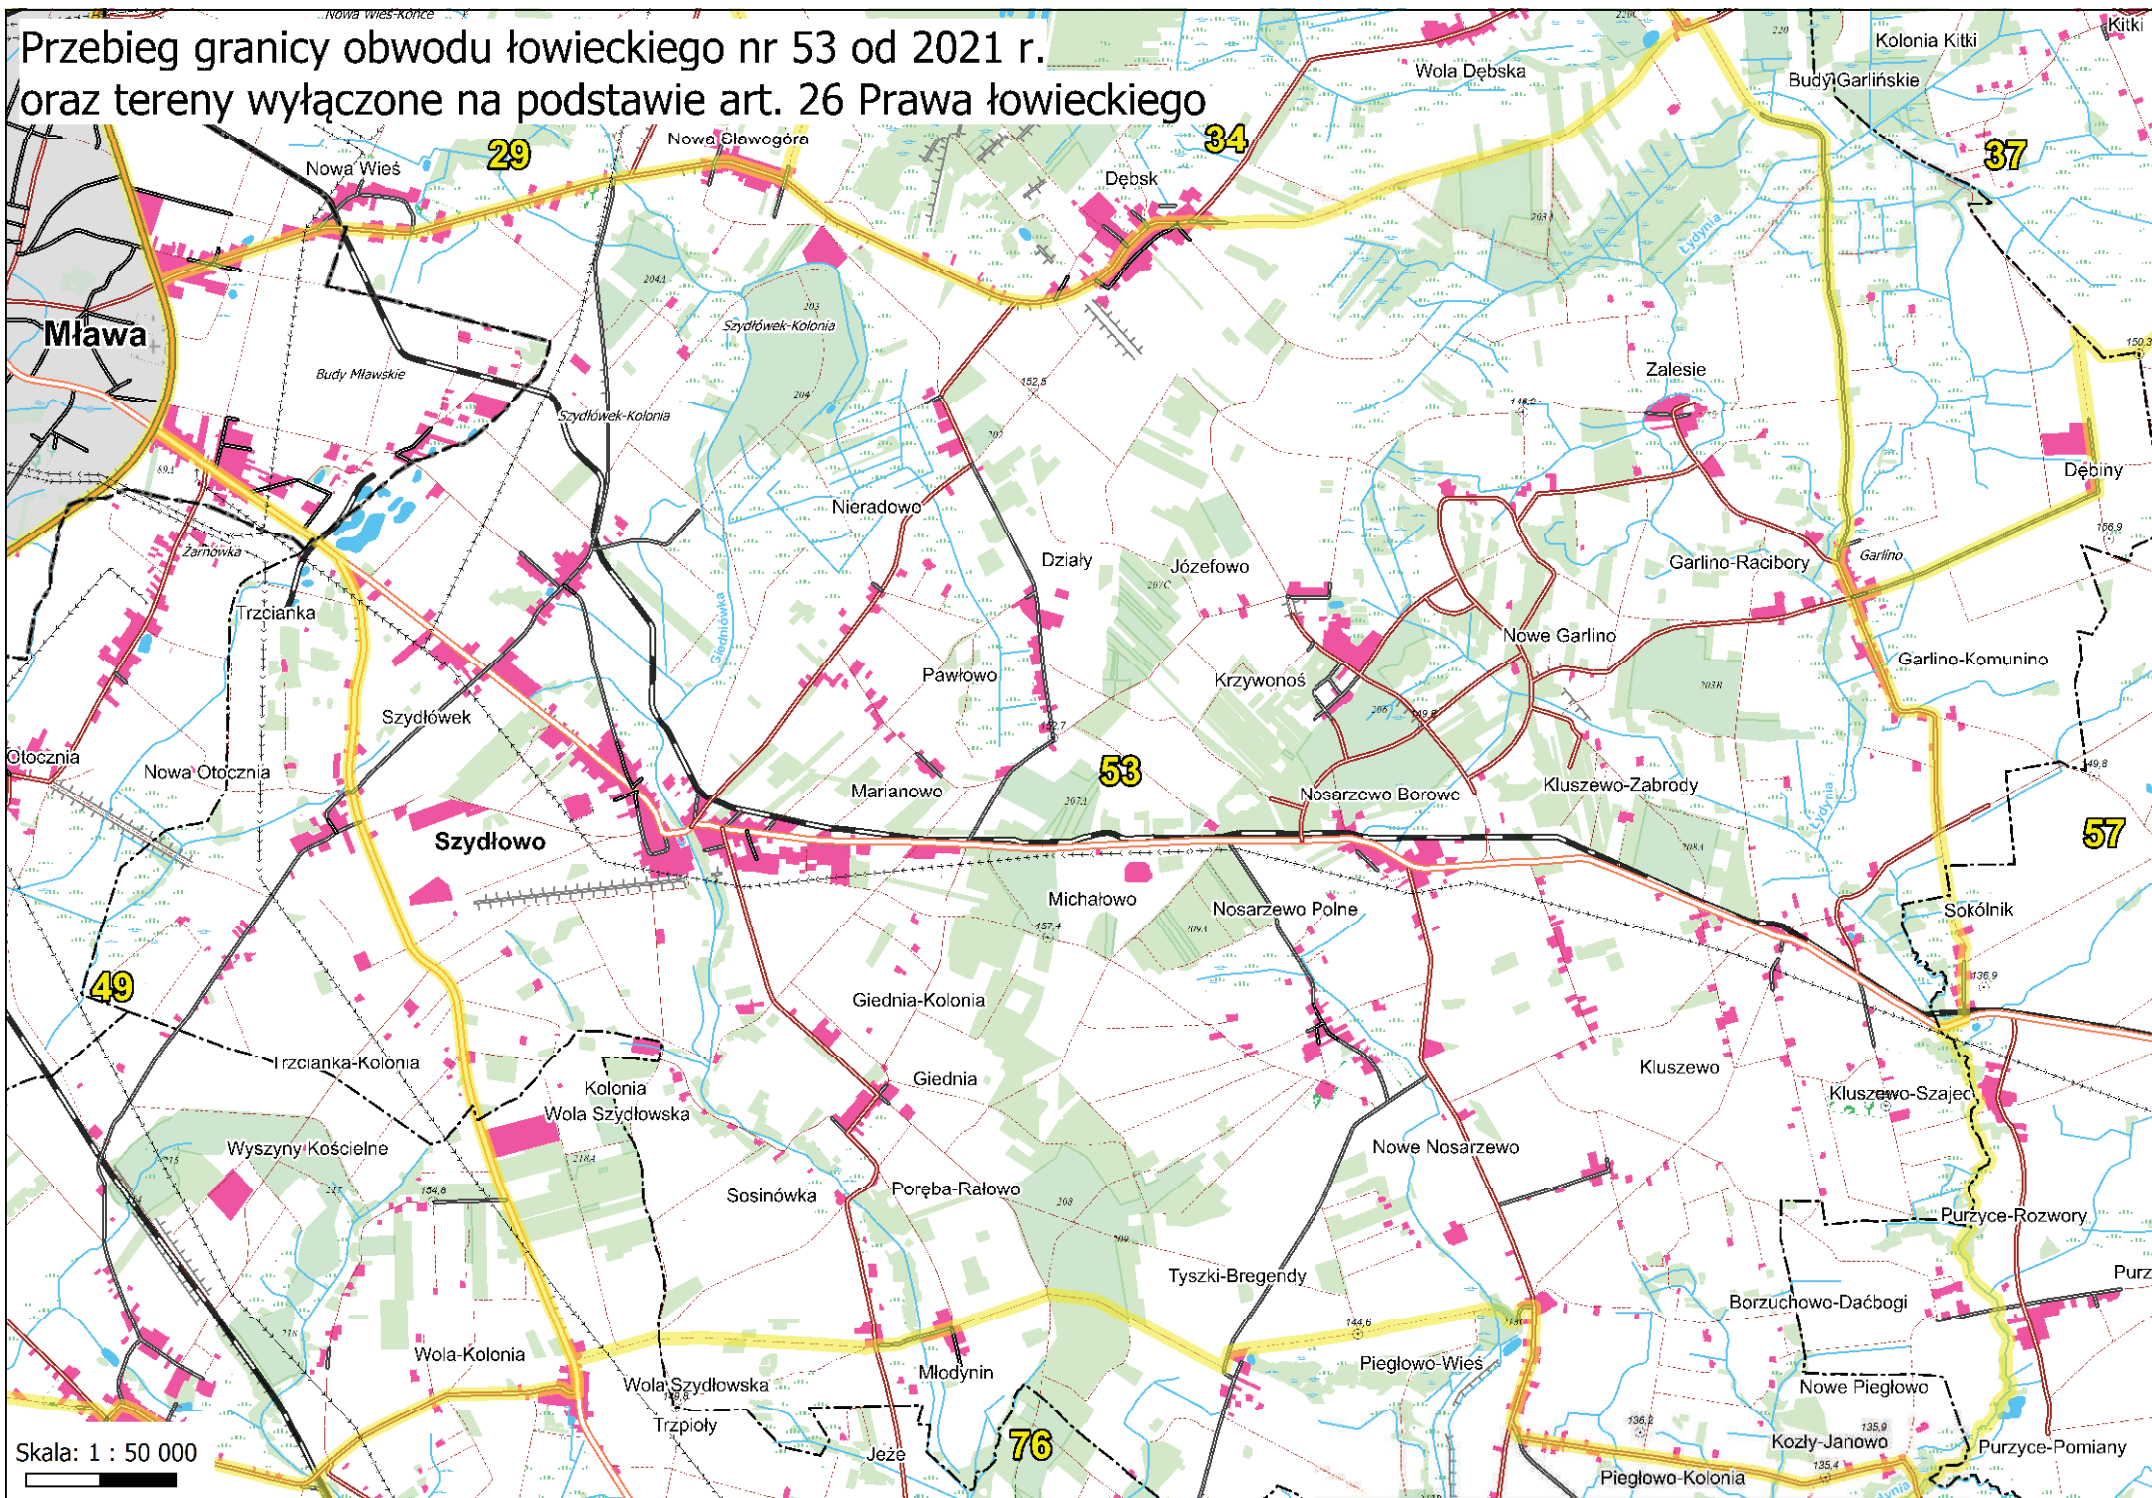

Przebieg granicy obwodu łowieckiego nr 48 od 2021 r.
oraz tereny wyłączzone na podstawie art. 26 Prawa łowieckiego

Skala: 1 : 50 000

Przebieg granicy obwodu łowieckiego
nr 49 od 2021 r. oraz tereny wyłączane
na podstawie art. 26 Prawa łowieckiego

Przebieg granicy obwodu łowieckiego nr 50 od 2021 r.
oraz tereny wyłączane na podstawie
art. 26 Prawa łowieckiego

Skala: 1 : 60 000

Przebieg granicy obwodu łowieckiego nr 51 od 2021 r.
oraz tereny wyłączane na podstawie
art. 26 Prawa łowieckiego

**Przebieg granicy obwodu łowieckiego nr 52 od 2021 r.
oraz tereny wylączone na podstawie art. 26 Prawa łowieckiego a**

Przebieg granicy obwodu łowieckiego nr 53 od 2021 r. oraz tereny wyłączane na podstawie art. 26 Prawa łowieckiego

Skala: 1 : 50 000

Przebieg granicy obwodu łowieckiego nr 54 od 2021 r.
oraz tereny wyłączane na podstawie art. 26 Prawa łowieckiego

Przebieg granicy obwodu łowieckiego nr 55 od 2021 r. oraz tereny wyłączane na podstawie art. 26 Prawa łowieckiego