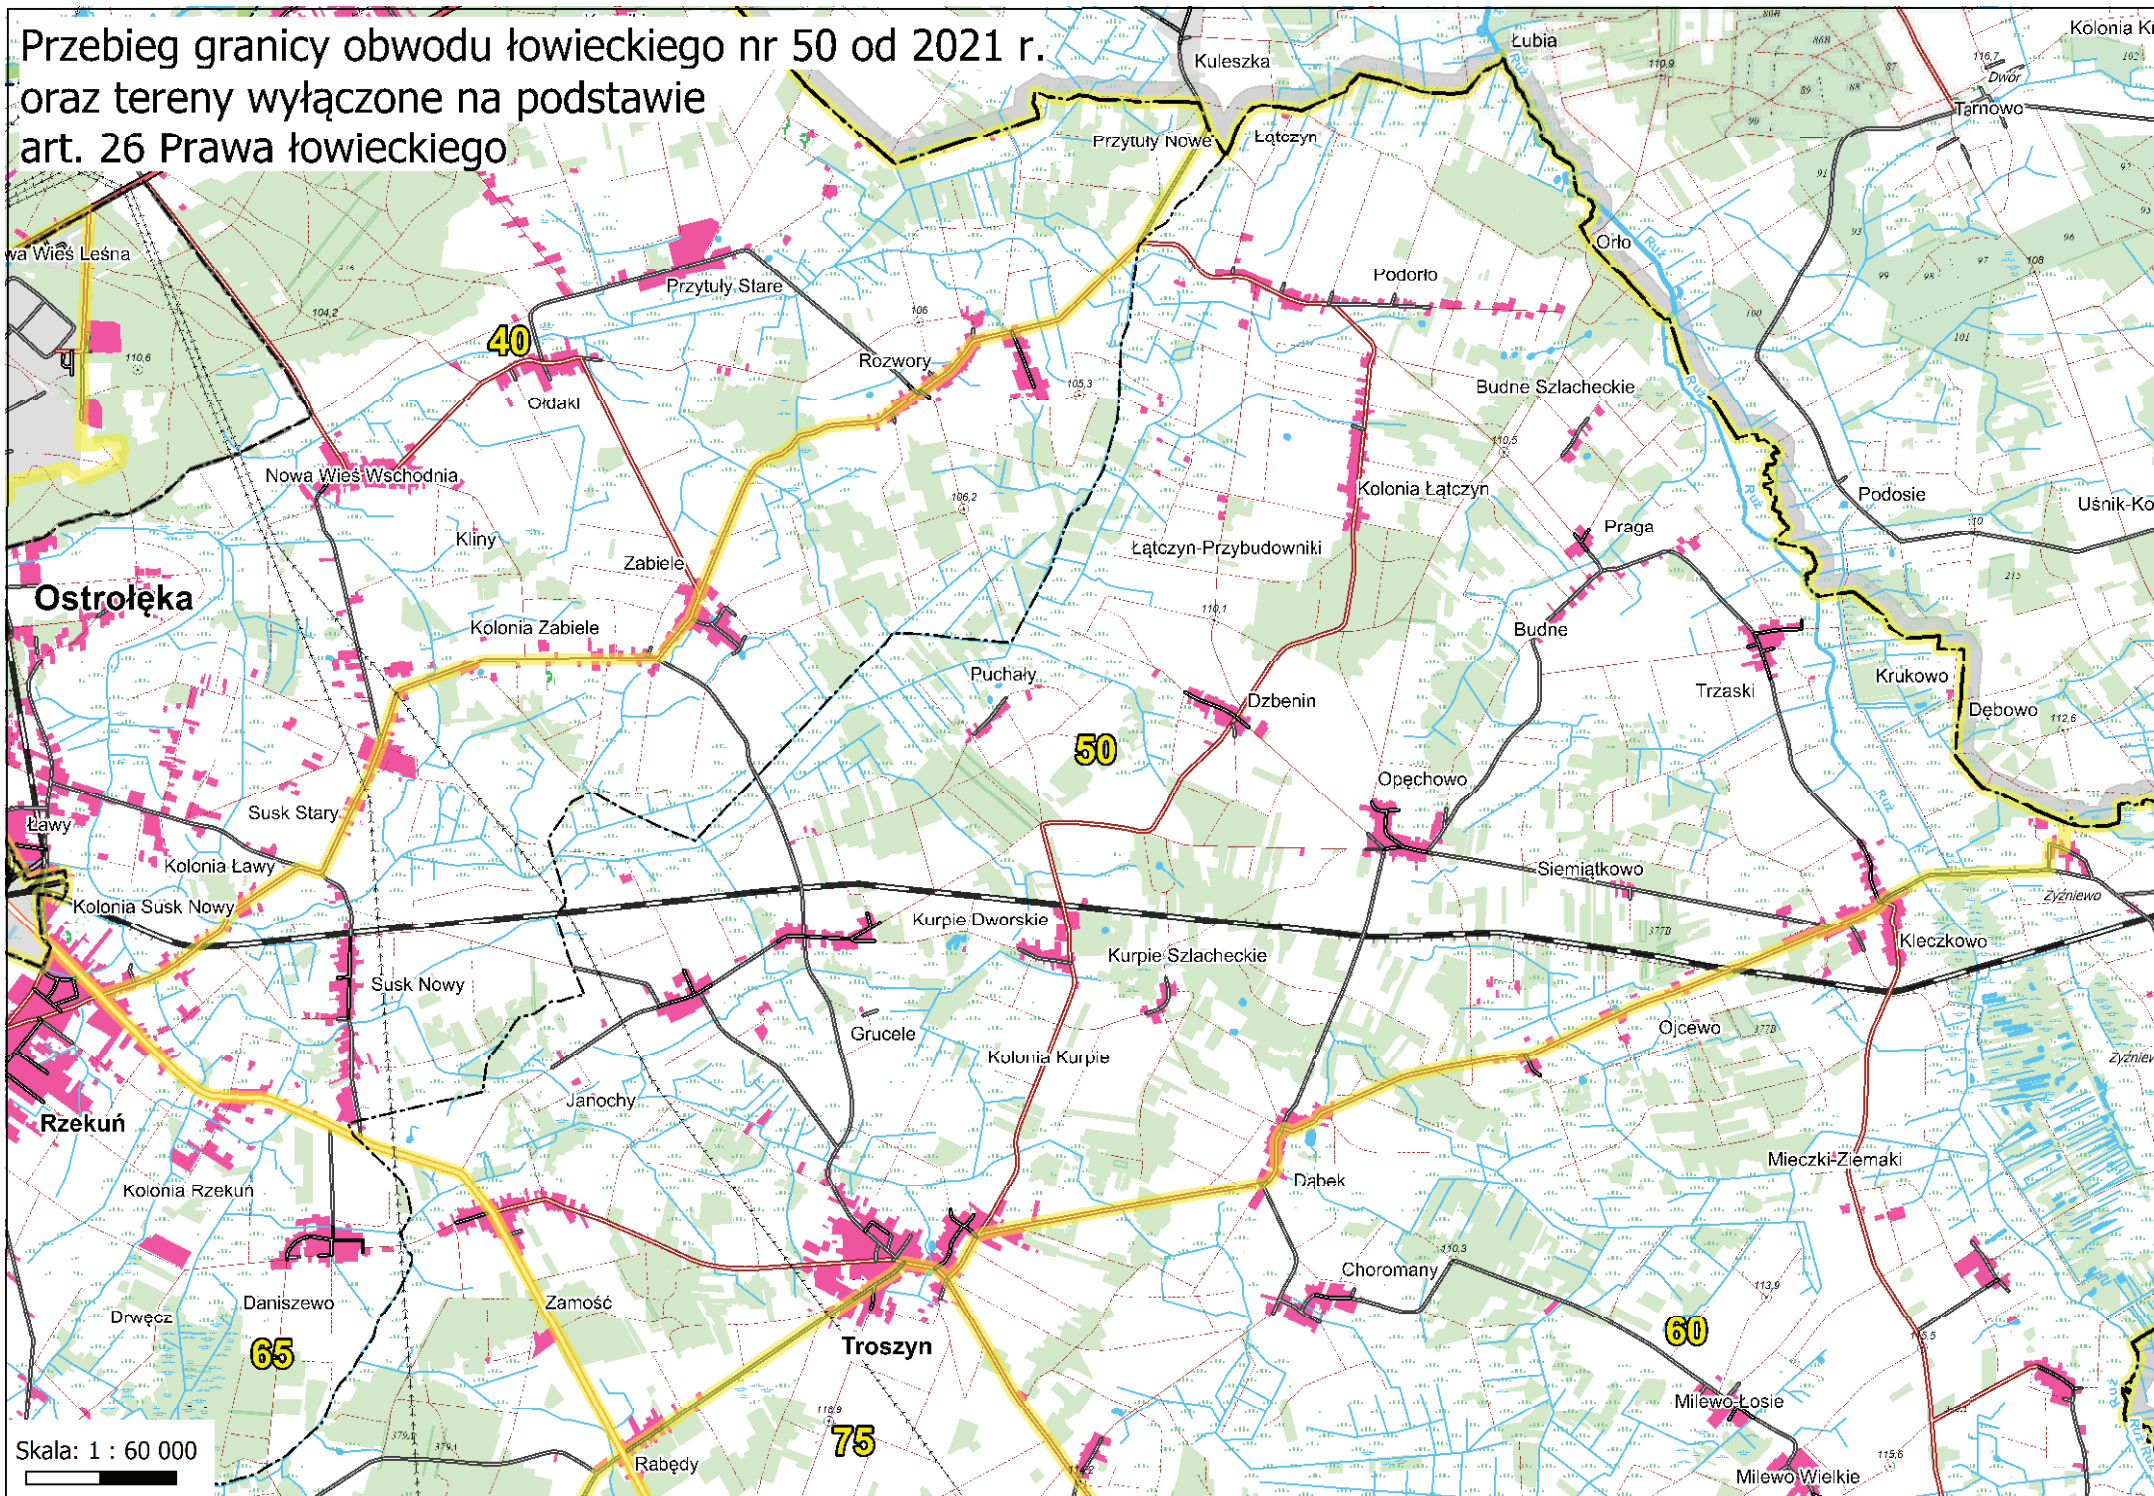

Przebieg granicy obwodu łowieckiego nr 46 od 2021 r. oraz tereny wyłączane na podstawie art. 26 Prawa łowieckiego

Skala: 1 : 50 000

Przebieg granicy obwodu łowieckiego nr 47 oraz zasięgi wyłączeń z art. 26 Prawa łowieckiego

Przebieg granicy obwodu łowieckiego nr 48 od 2021 r.
oraz tereny wyłączzone na podstawie art. 26 Prawa łowieckiego

Skala: 1 : 50 000

Przebieg granicy obwodu łowieckiego
nr 49 od 2021 r. oraz tereny wyłączane
na podstawie art. 26 Prawa łowieckiego

Przebieg granicy obwodu łowieckiego nr 50 od 2021 r.
oraz tereny wyłączane na podstawie
art. 26 Prawa łowieckiego

Skala: 1 : 60 000

Przebieg granicy obwodu łowieckiego nr 51 od 2021 r.
oraz tereny wyłączane na podstawie
art. 26 Prawa łowieckiego

**Przebieg granicy obwodu łowieckiego nr 52 od 2021 r.
oraz tereny wylączone na podstawie art. 26 Prawa łowieckiego a**

Przebieg granicy obwodu łowieckiego nr 53 od 2021 r. oraz tereny wyłączane na podstawie art. 26 Prawa łowieckiego