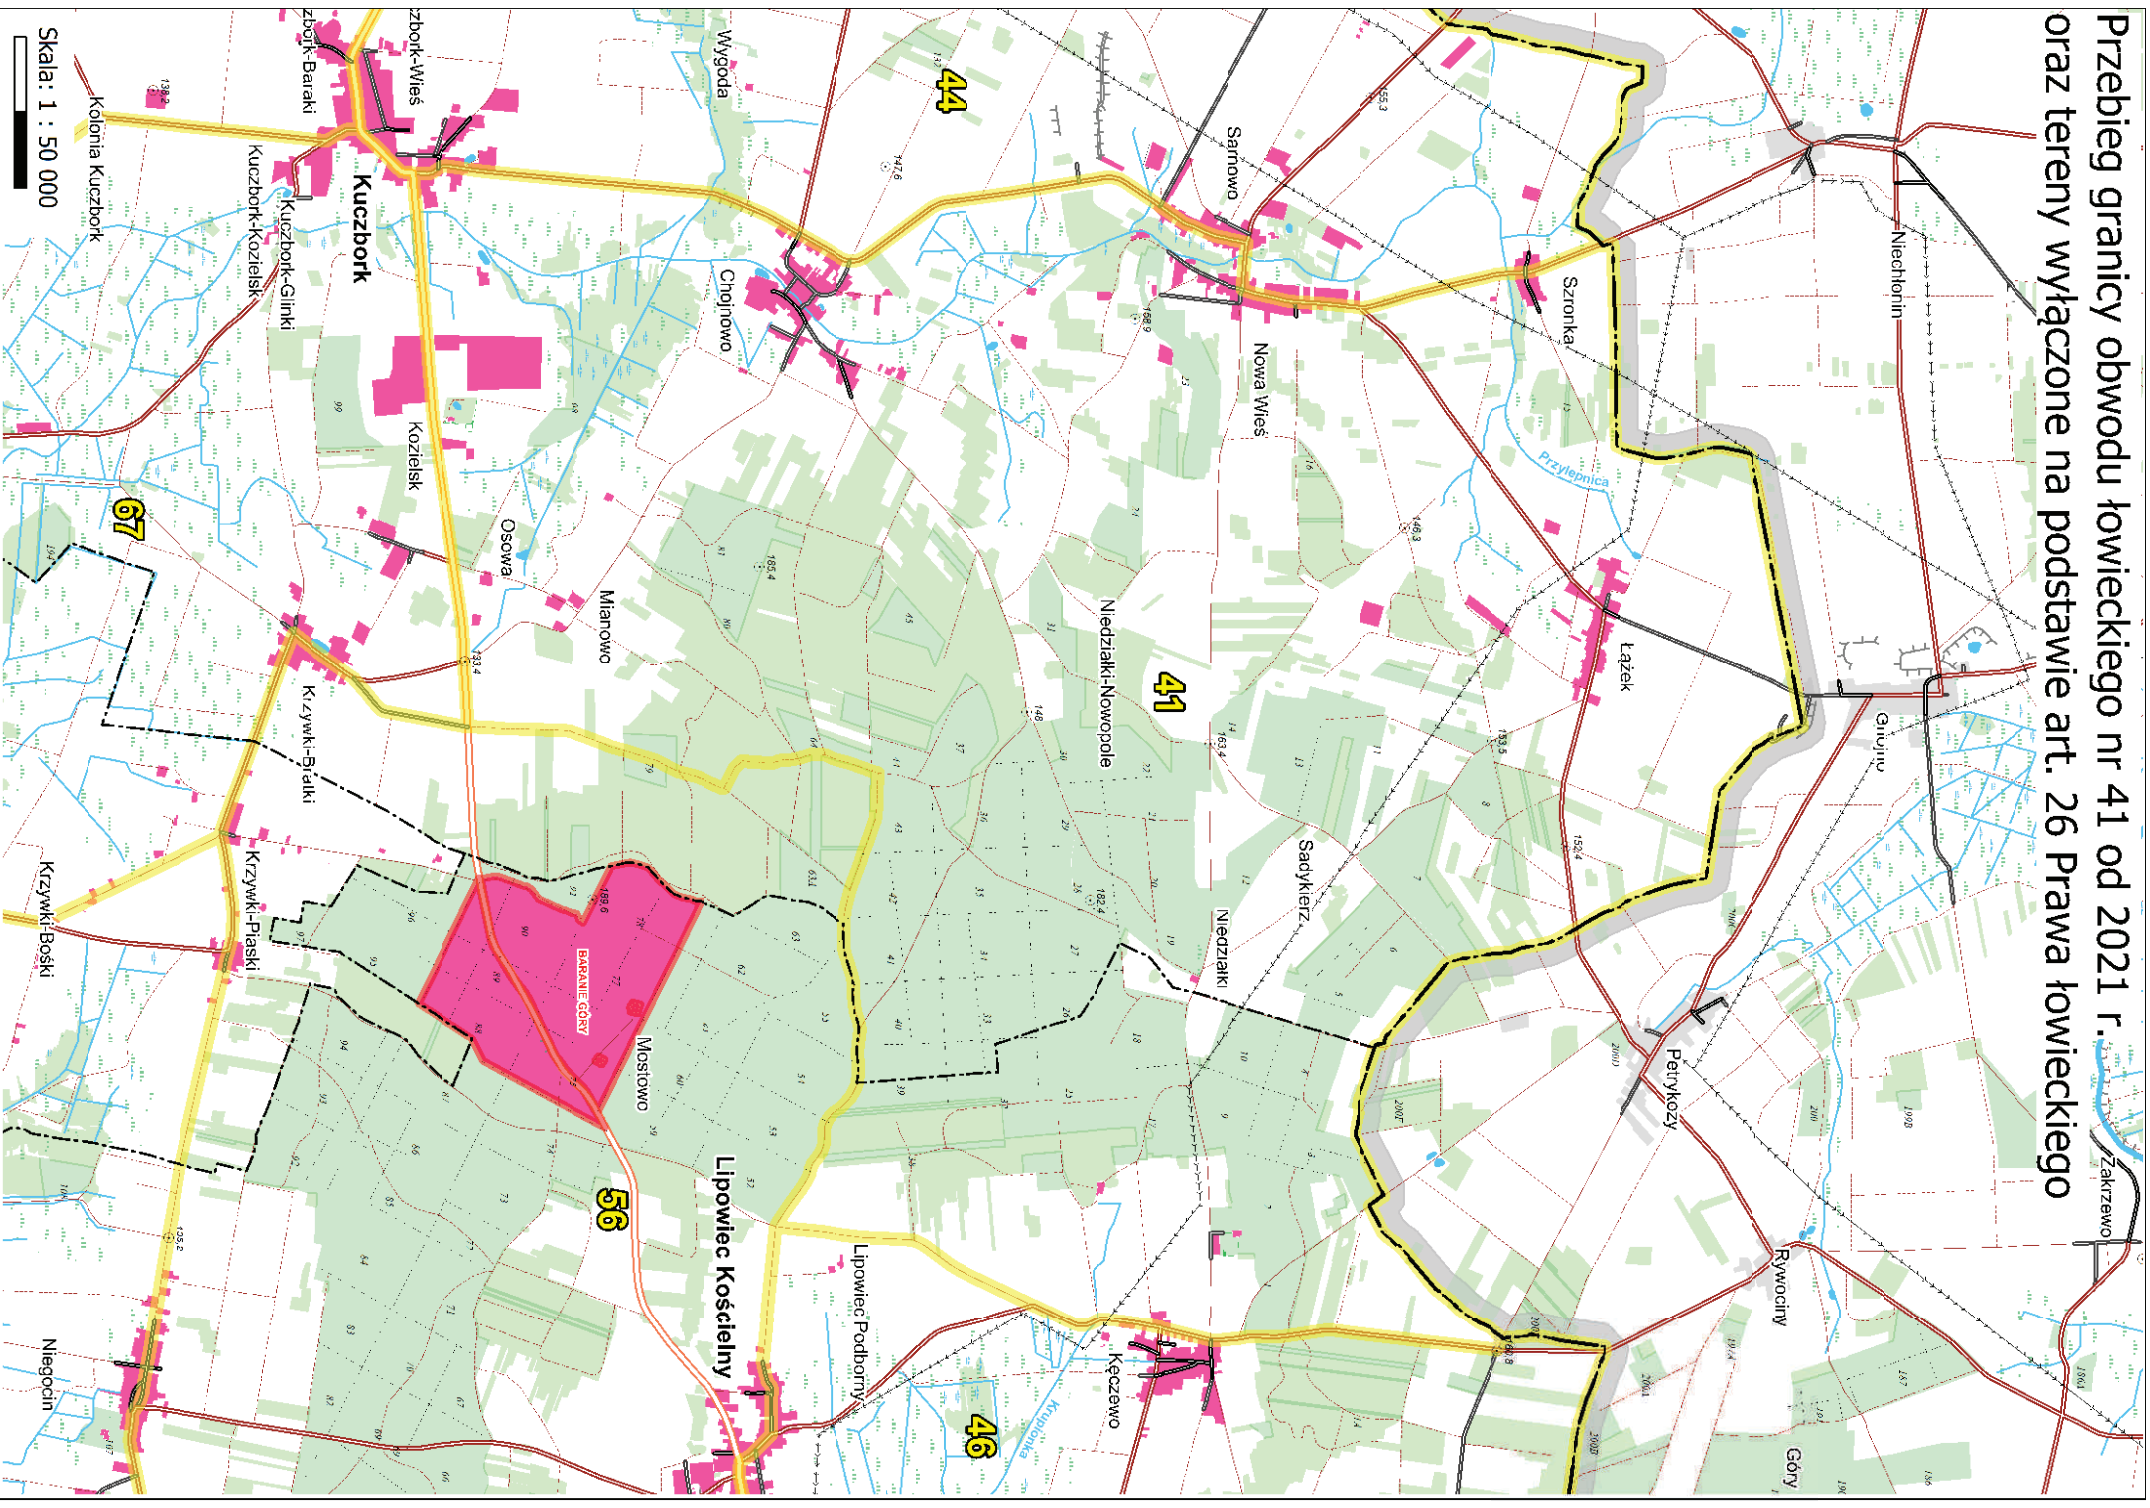

Skala: 1 : 50 000

Przebieg granicy obwodu łowieckiego nr 37 od 2021 r. oraz tereny wyłączone na podstawie art. 26 Prawa łowieckiego

Skala: 1 : 50 000

Nmowa Ninaszewo

Przebieg granicy obwodu łowieckiego nr 38 od 2021 r.
oraz tereny wyłączane na podstawie art. 26 Prawa łowieckiego

Skala: 1 : 50 000

Przebieg granicy obwodu łowieckiego nr 39 od 2021 r. oraz tereny wyłączone na podstawie art. 26 Prawa łowieckiego

Skala: 1 : 60 000

Przebieg granicy obwodu łowieckiego nr 40 od 2021 r. oraz tereny wyłączane na podstawie art. 26 Prawa łowieckiego

Przebieg granicy obwodu łowieckiego nr 41 od 2021 r. oraz tereny wyłączone na podstawie art. 26 Prawa łowieckiego

Przebieg granicy obwodu łowieckiego nr 42 od 2021 r.
oraz tereny wyłączane na podstawie
art. 26 Prawa łowieckiego

Przebieg granicy obwodu łowieckiego nr 44 od 2021 r. oraz tereny wyłączane na podstawie art. 26 Prawa łowieckiego

Przebieg granicy obwodu łowieckiego nr 45 od 2021 r. oraz tereny wyłączane na podstawie art. 26 Prawa łowieckiego