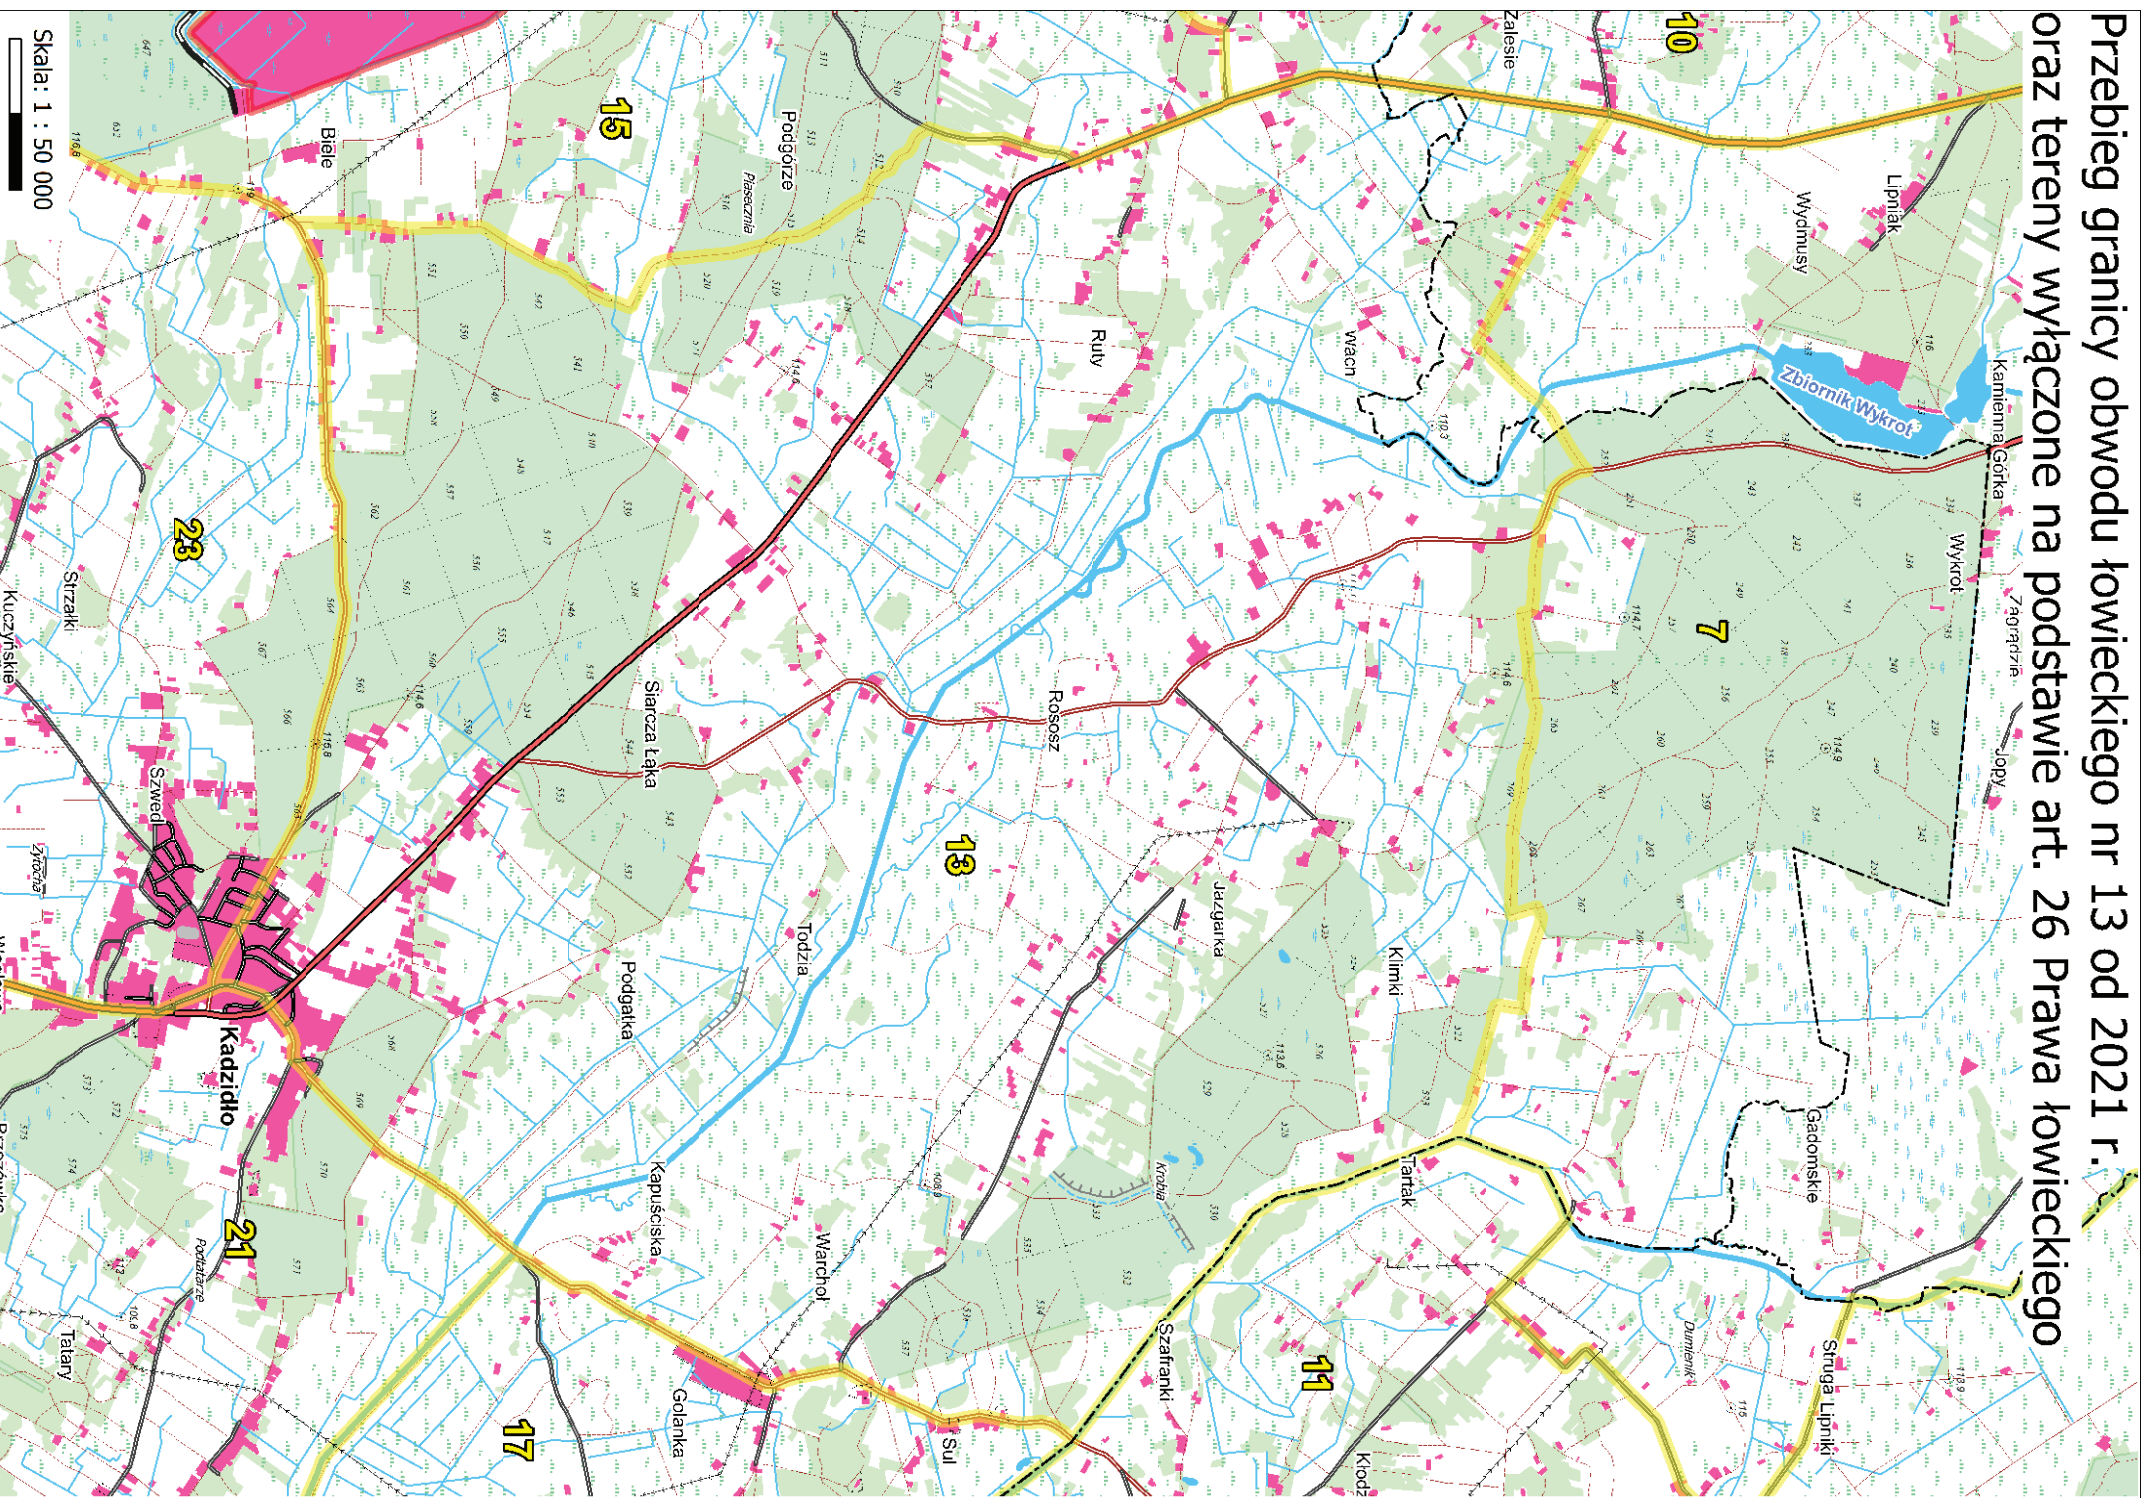

Skala: 1 : 70 000

Przebieg granicy obwodu łowieckiego nr 9 od 2021 r.
oraz tereny wyłączone na podstawie art. 26 Prawa łowieckiego

Przebieg granicy obwodu łowieckiego nr 10 od 2021 r. oraz tereny wyłączone na podstawie art. 26 Prawa łowieckiego

Przebieg granicy obwodu łowieckiego nr 11 od 2021 r.
oraz tereny wyłączane na podstawie art. 26 Prawa łowieckiego

Skala: 1 : 50 000

Przebieg granicy obwodu łowieckiego nr 12 od 2021 r. oraz tereny wyłączzone na podstawie art. 26 Prawa łowieckiego

Przebieg granicy obwodu łowieckiego nr 13 od 2021 r. oraz tereny wyłączone na podstawie art. 26 Prawa łowieckiego

Przebieg granicy obwodu łowieckiego nr 14 od 2021 r. oraz tereny wyłączone na podstawie art. 26 Prawa łowieckiego