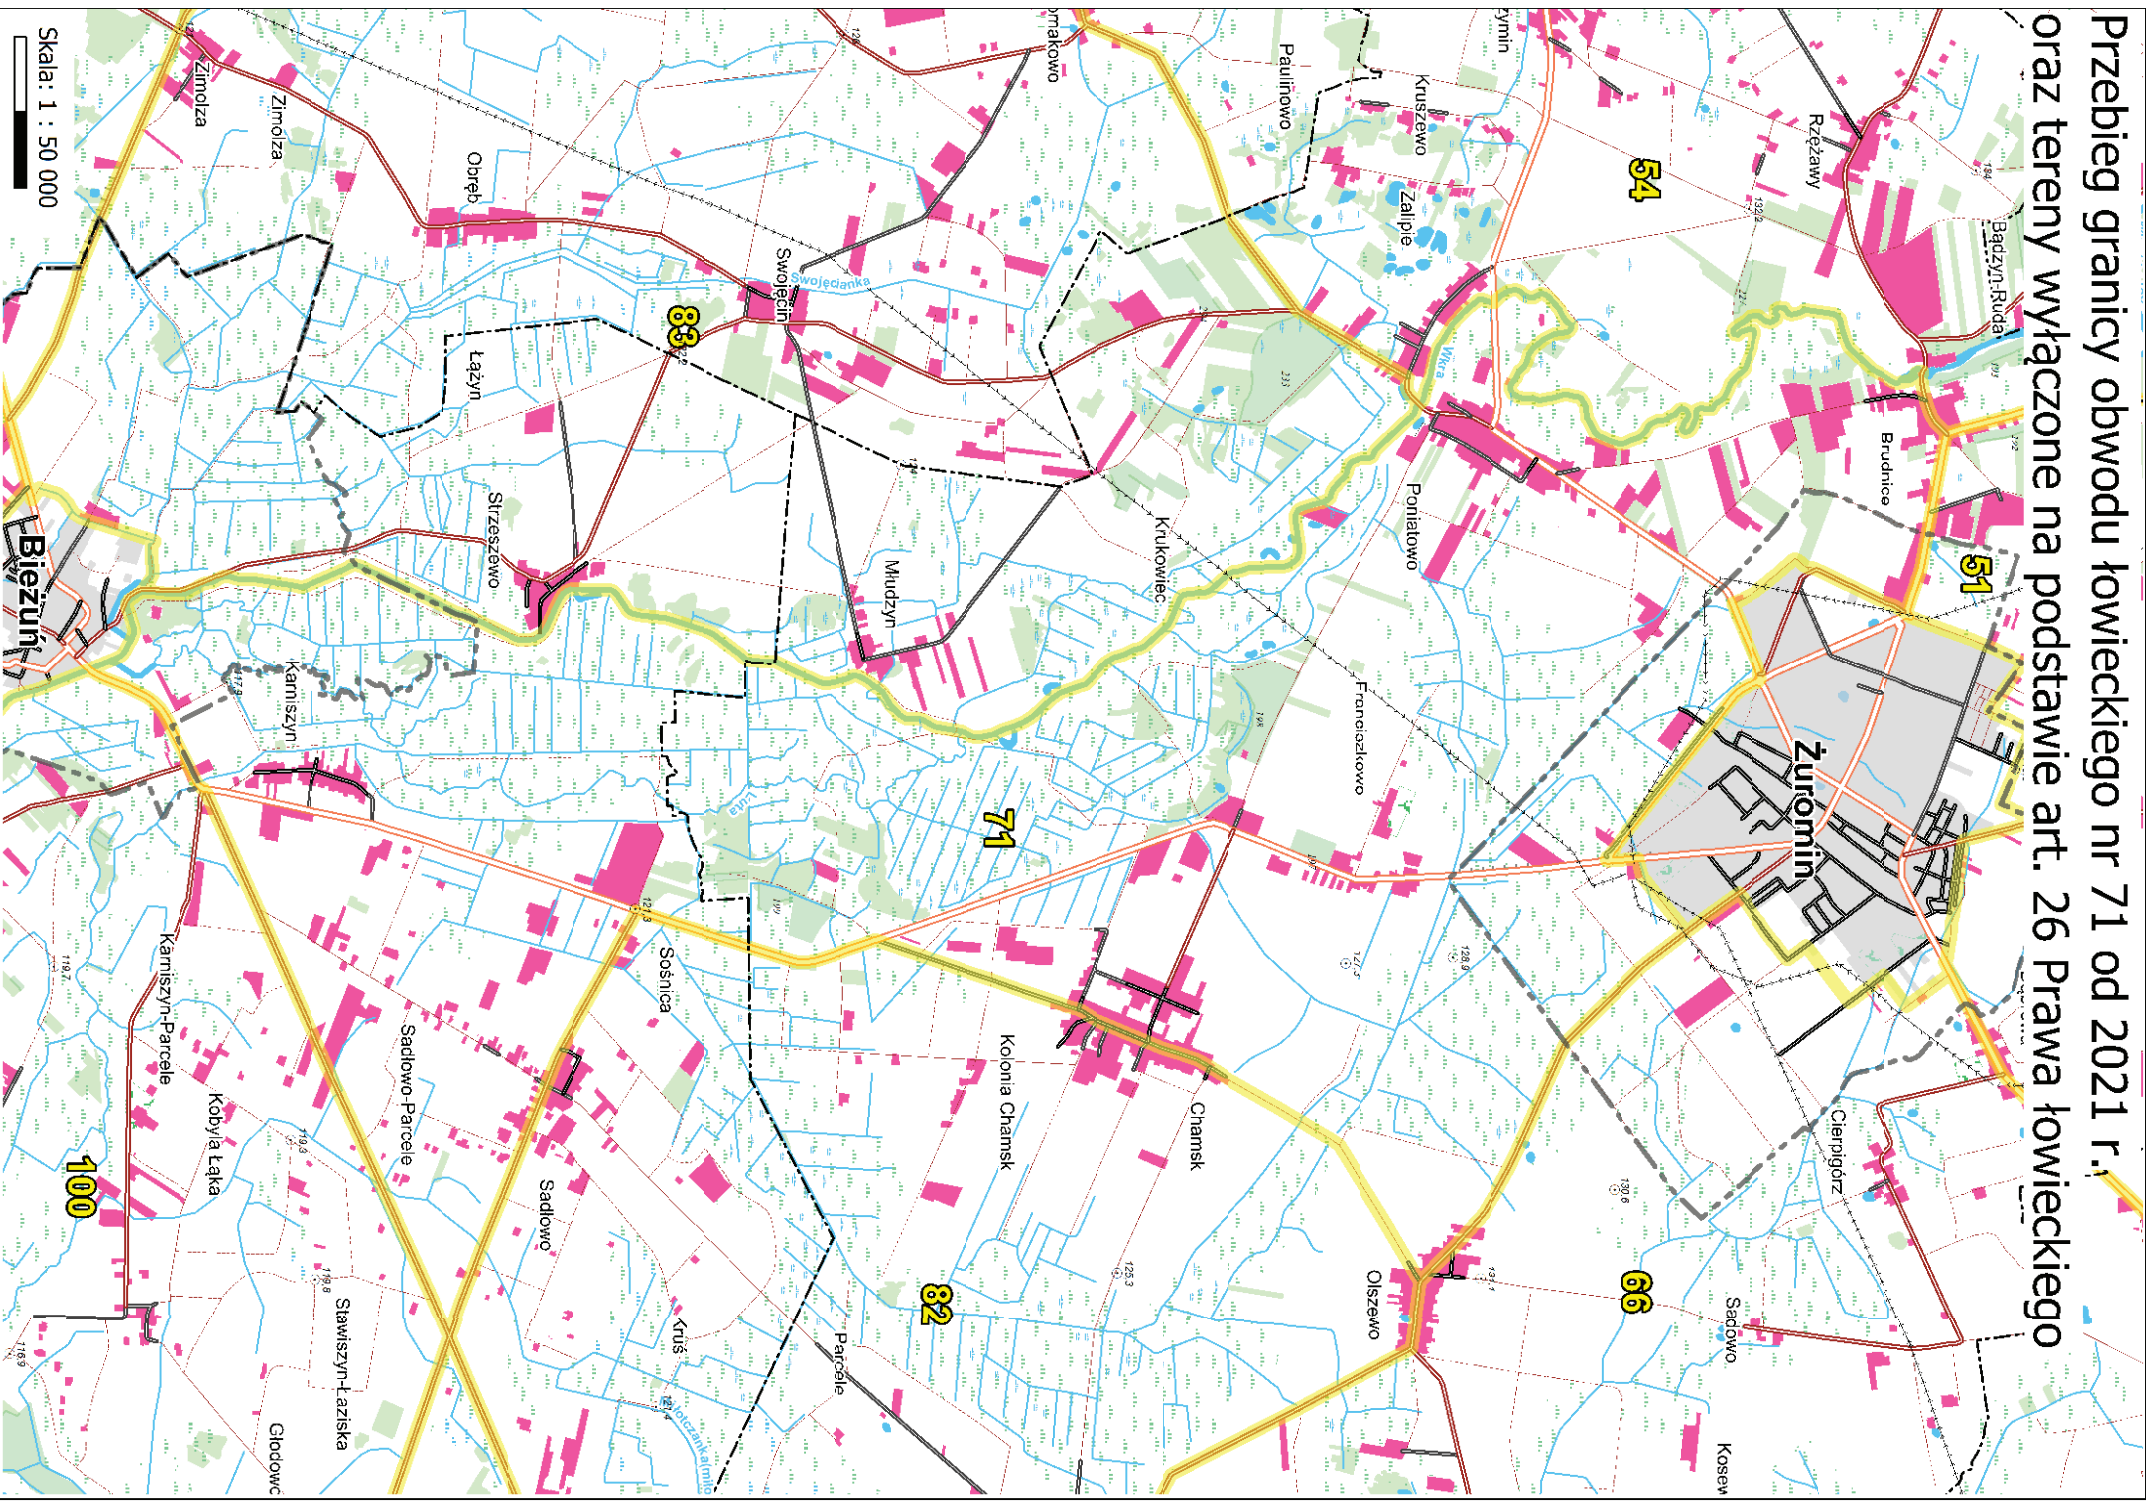

Przebieg granicy obwodu łowieckiego nr 64 od 2021 r. oraz tereny wyłączane na podstawie art. 26 Prawa łowieckiego

Skala: 1 : 50 000

Przebieg granicy obwodu łowieckiego nr 65 od 2021 r. oraz tereny wyłączone na podstawie art. 26 Prawa łowieckiego

Skala: 1 : 55 000

Przebieg granicy obwodu łowieckiego nr 66 od 2021 r. oraz tereny wyłączone na podstawie art. 26 Prawa łowieckiego

Przebieg granicy obwodu łowieckiego nr 67 od 2021 r. oraz tereny wyłączone na podstawie art. 26 Prawa łowieckiego

Przebieg granicy obwodu łowieckiego nr 68 od 2021 r.
oraz tereny wyłączone na podstawie art. 26 Prawa łowieckiego

Skala: 1 : 50 000

Przebieg granicy obwodu łowieckiego nr 69 od 2021 r.
oraz tereny wyłączane na podstawie art. 26 Prawa łowieckiego

Przebieg granicy obwodu łowieckiego nr 70 od 2021 r. oraz tereny wyłączone na podstawie art. 26 Prawa łowieckiego

Skala: 1 : 55 000

Przebieg granicy obwodu łowieckiego nr 71 od 2021 r. oraz tereny wyłączone na podstawie art. 26 Prawa łowieckiego