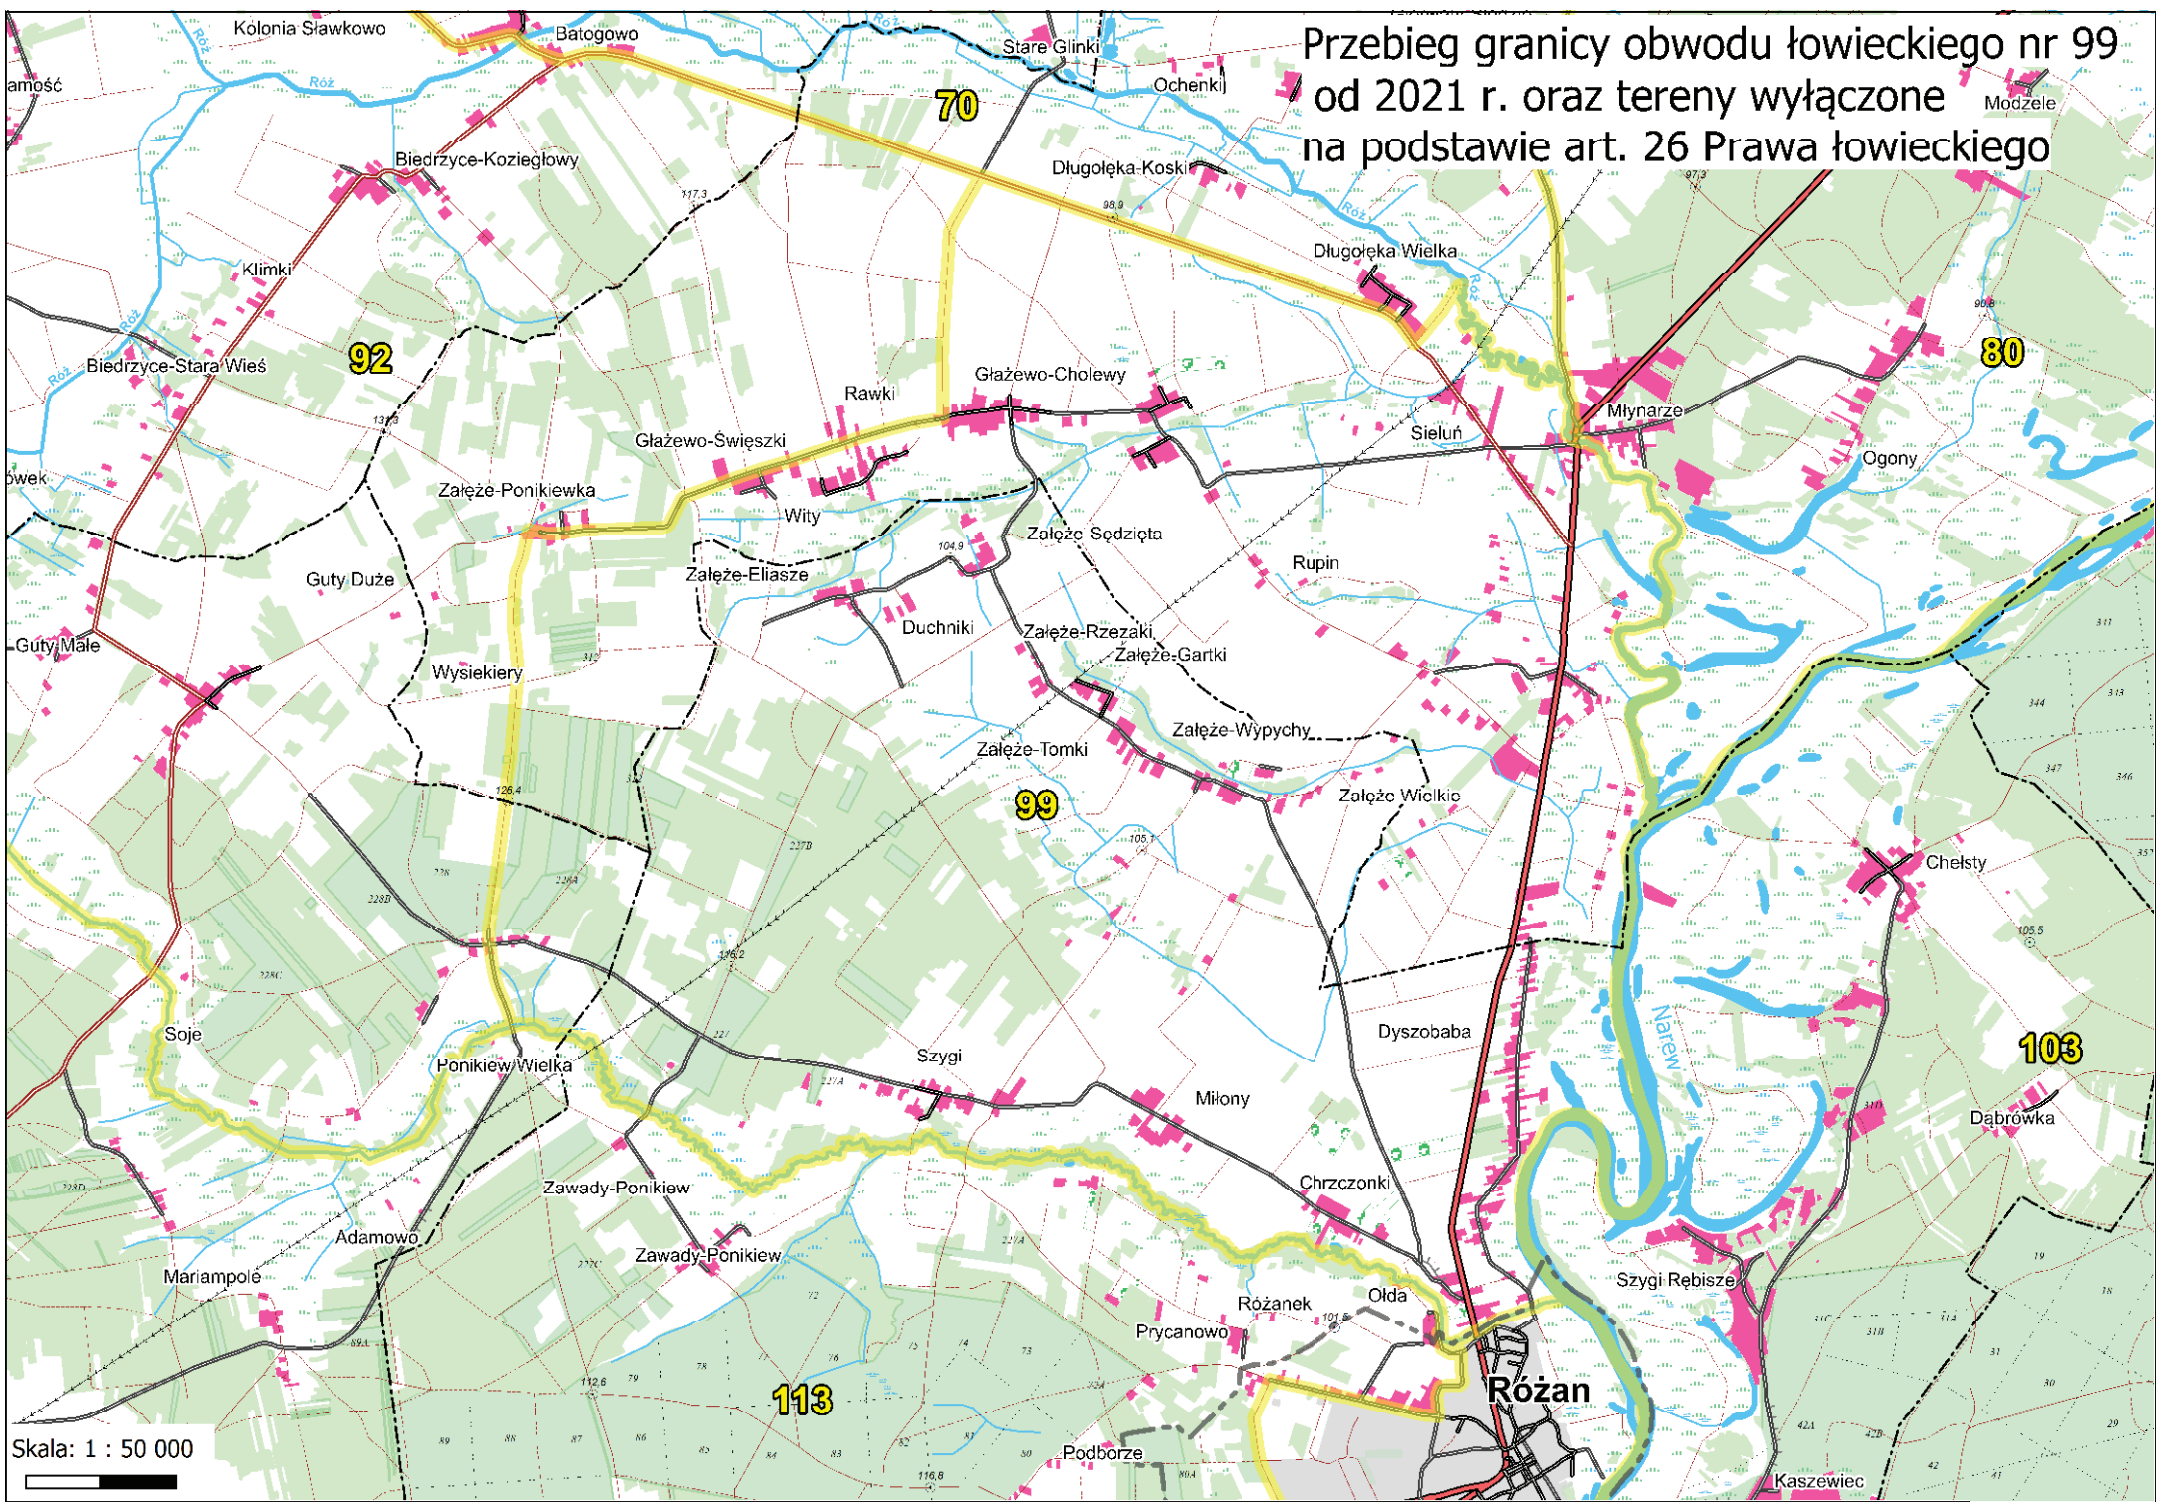

Skala: 1 : 50 000

Przebieg granicy obwodu łowieckiego nr 93 od 2021 r. oraz tereny wyłączzone na podstawie art. 26 Prawa łowieckiego

Skala: 1 : 50 000

Przebieg granicy obwodu łowieckiego nr 94 od 2021 r.
oraz tereny wyłączone na podstawie art. 26 Prawa łowieckiego

Przebieg granicy obwodu łowieckiego nr 95 od 2021 r.
oraz tereny wyłączone na podstawie art. 26 Prawa łowieckiego

Przebieg granicy obwodu łowieckiego nr 96 od 2021 r.
oraz tereny wyłączzone na podstawie art. 26 Prawa łowieckiego

Przebieg granicy obwodu łowieckiego nr 97 od 2021 r. oraz tereny wyłączone na podstawie art. 26 Prawa łowieckiego

Skala: 1 : 50 000

Przebieg granicy obwodu łowieckiego nr 98 od 2021 r. oraz tereny wyłączone na podstawie art. 26 Prawa łowieckiego

Skala: 1 : 50 000

**Przebieg granicy obwodu łowieckiego nr 99
od 2021 r. oraz tereny wyłączone
na podstawie art. 26 Prawa łowieckiego**

Skala: 1 : 50 000

Przebieg granicy obwodu łowieckiego nr 100
od 2021 r. oraz tereny wyłączane
na podstawie art. 26 Prawa łowieckiego