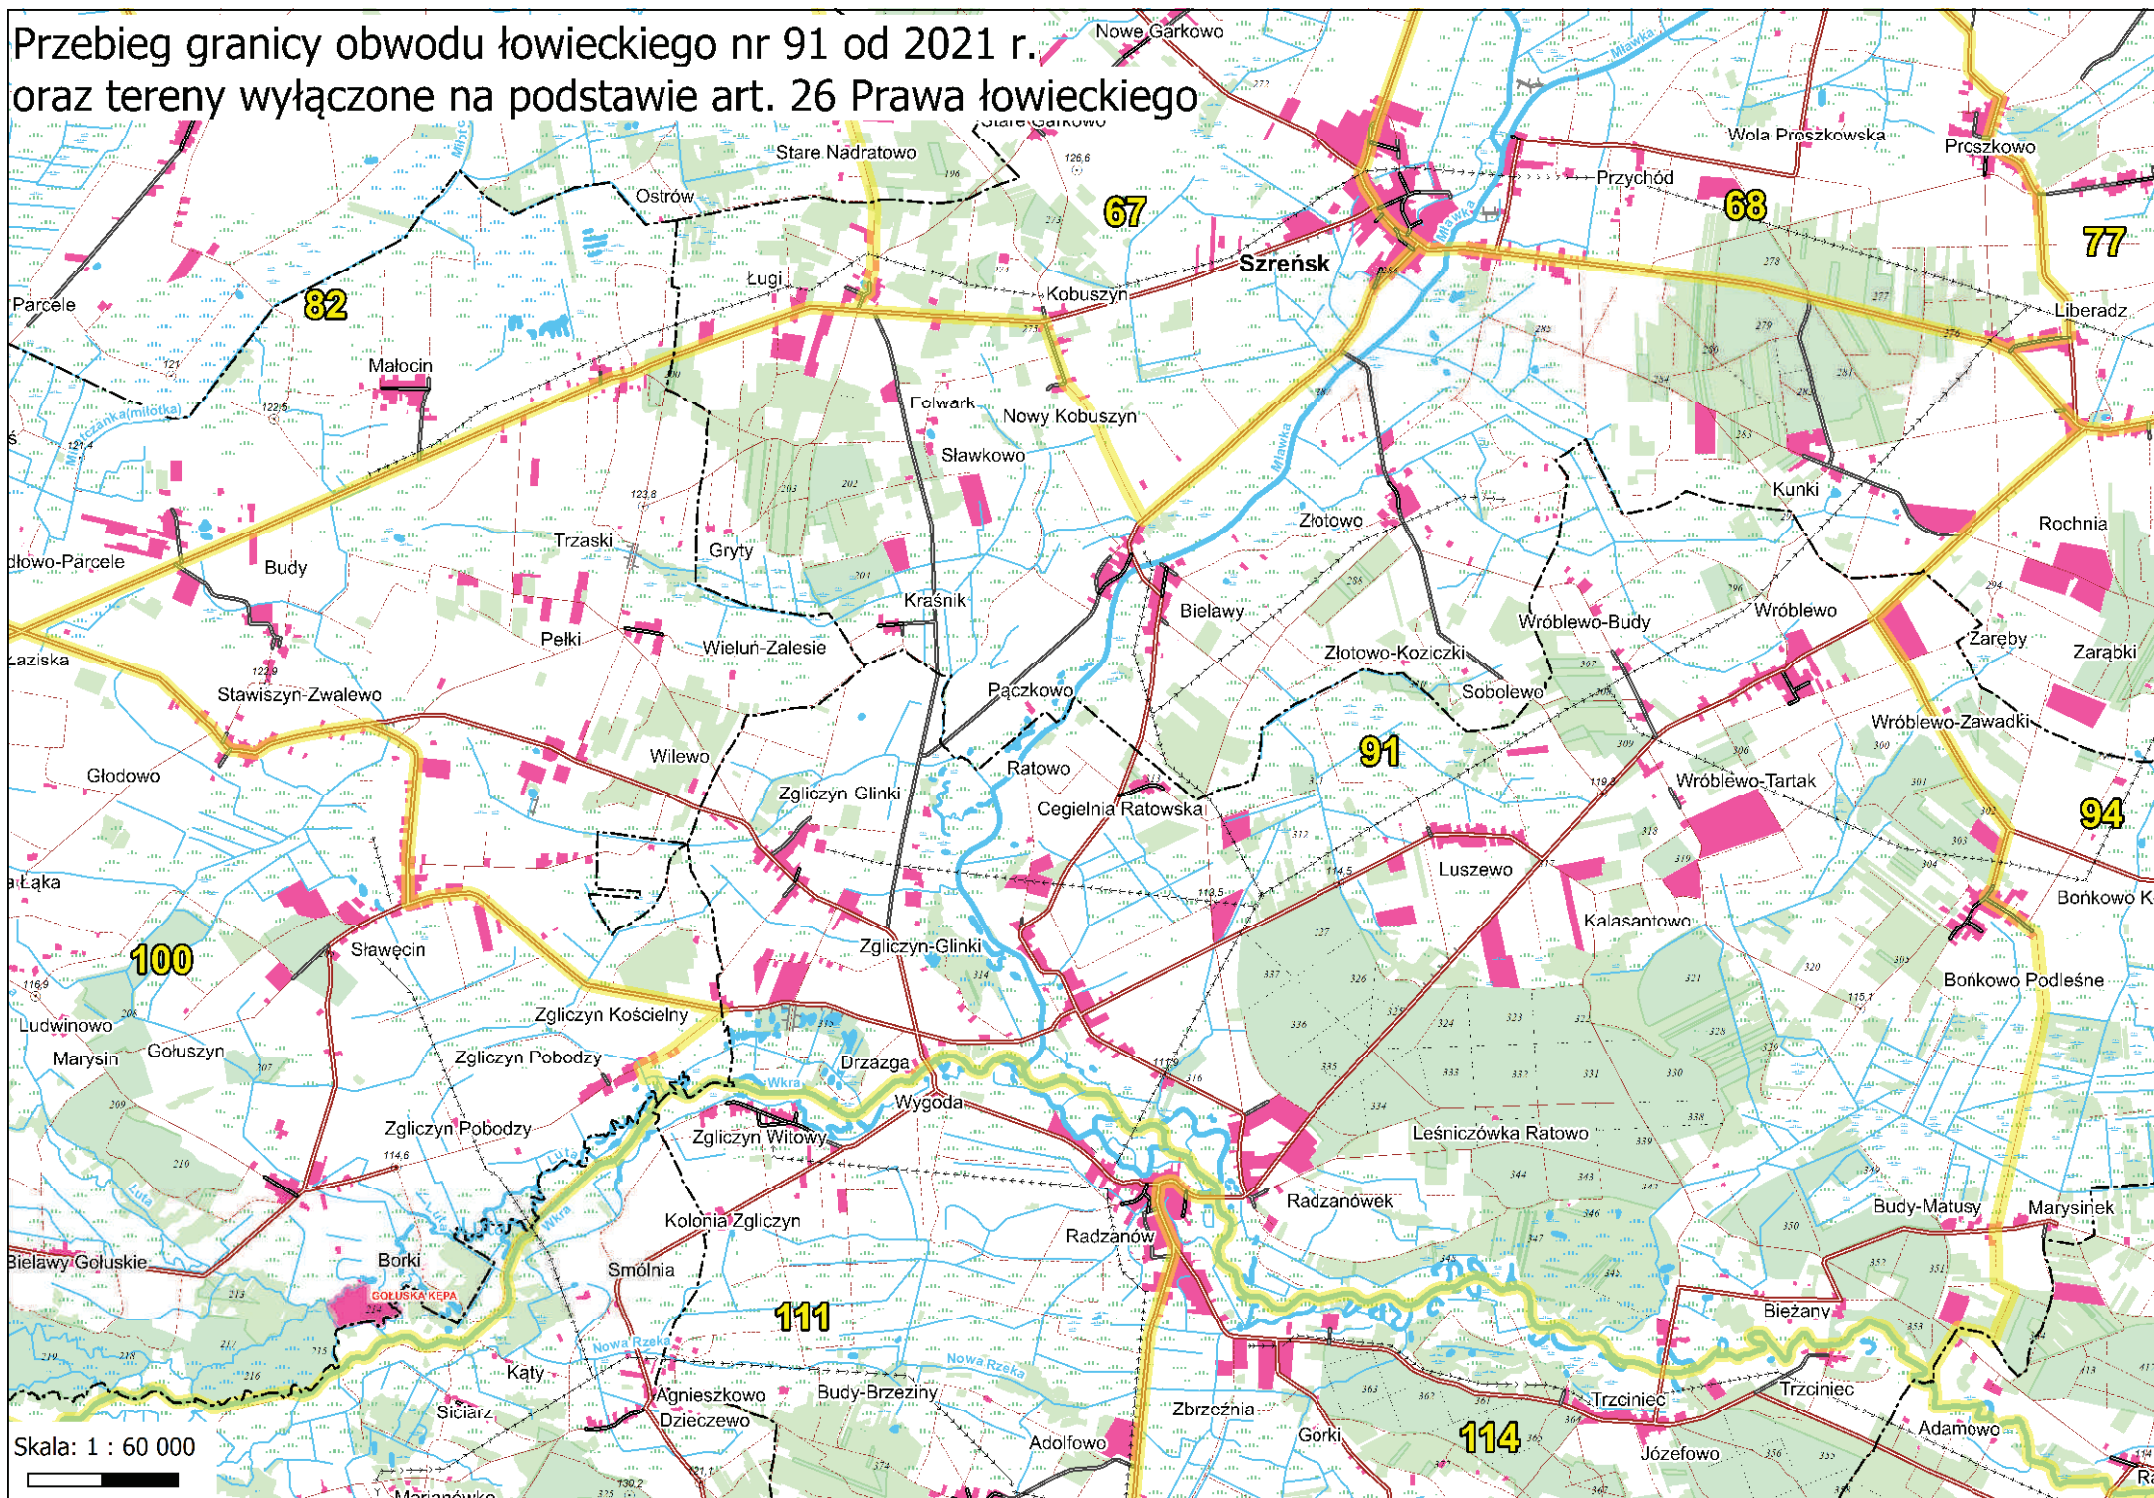

Przebieg granicy obwodu łowieckiego nr 87 od 2021 r. oraz tereny wyłączone na podstawie art. 26 Prawa łowieckiego

Skala: 1 : 50 000

Przebieg granicy obwodu łowieckiego nr 88 od 2021 r. oraz tereny wyłączone na podstawie art. 26 Prawa łowieckiego

Przebieg granicy obwodu łowieckiego nr 89 od 2021 r. oraz tereny wyłączone na podstawie art. 26 Prawa łowieckiego

Skala: 1 : 60 000

**Przebieg granicy obwodu łowieckiego nr 90 od 2021 r.
oraz tereny wyłączane na podstawie art. 26 Prawa łowieckiego**

Przebieg granicy obwodu łowieckiego nr 91 od 2021 r. oraz tereny wyłączane na podstawie art. 26 Prawa łowieckiego

Przebieg granicy obwodu łowieckiego nr 92 od 2021 r. oraz tereny wyłączane na podstawie art. 26 Prawa łowieckiego

Skala: 1 : 50 000

Przebieg granicy obwodu łowieckiego nr 93 od 2021 r. oraz tereny wyłączzone na podstawie art. 26 Prawa łowieckiego

Skala: 1 : 50 000

Przebieg granicy obwodu łowieckiego nr 94 od 2021 r.
oraz tereny wyłączone na podstawie art. 26 Prawa łowieckiego