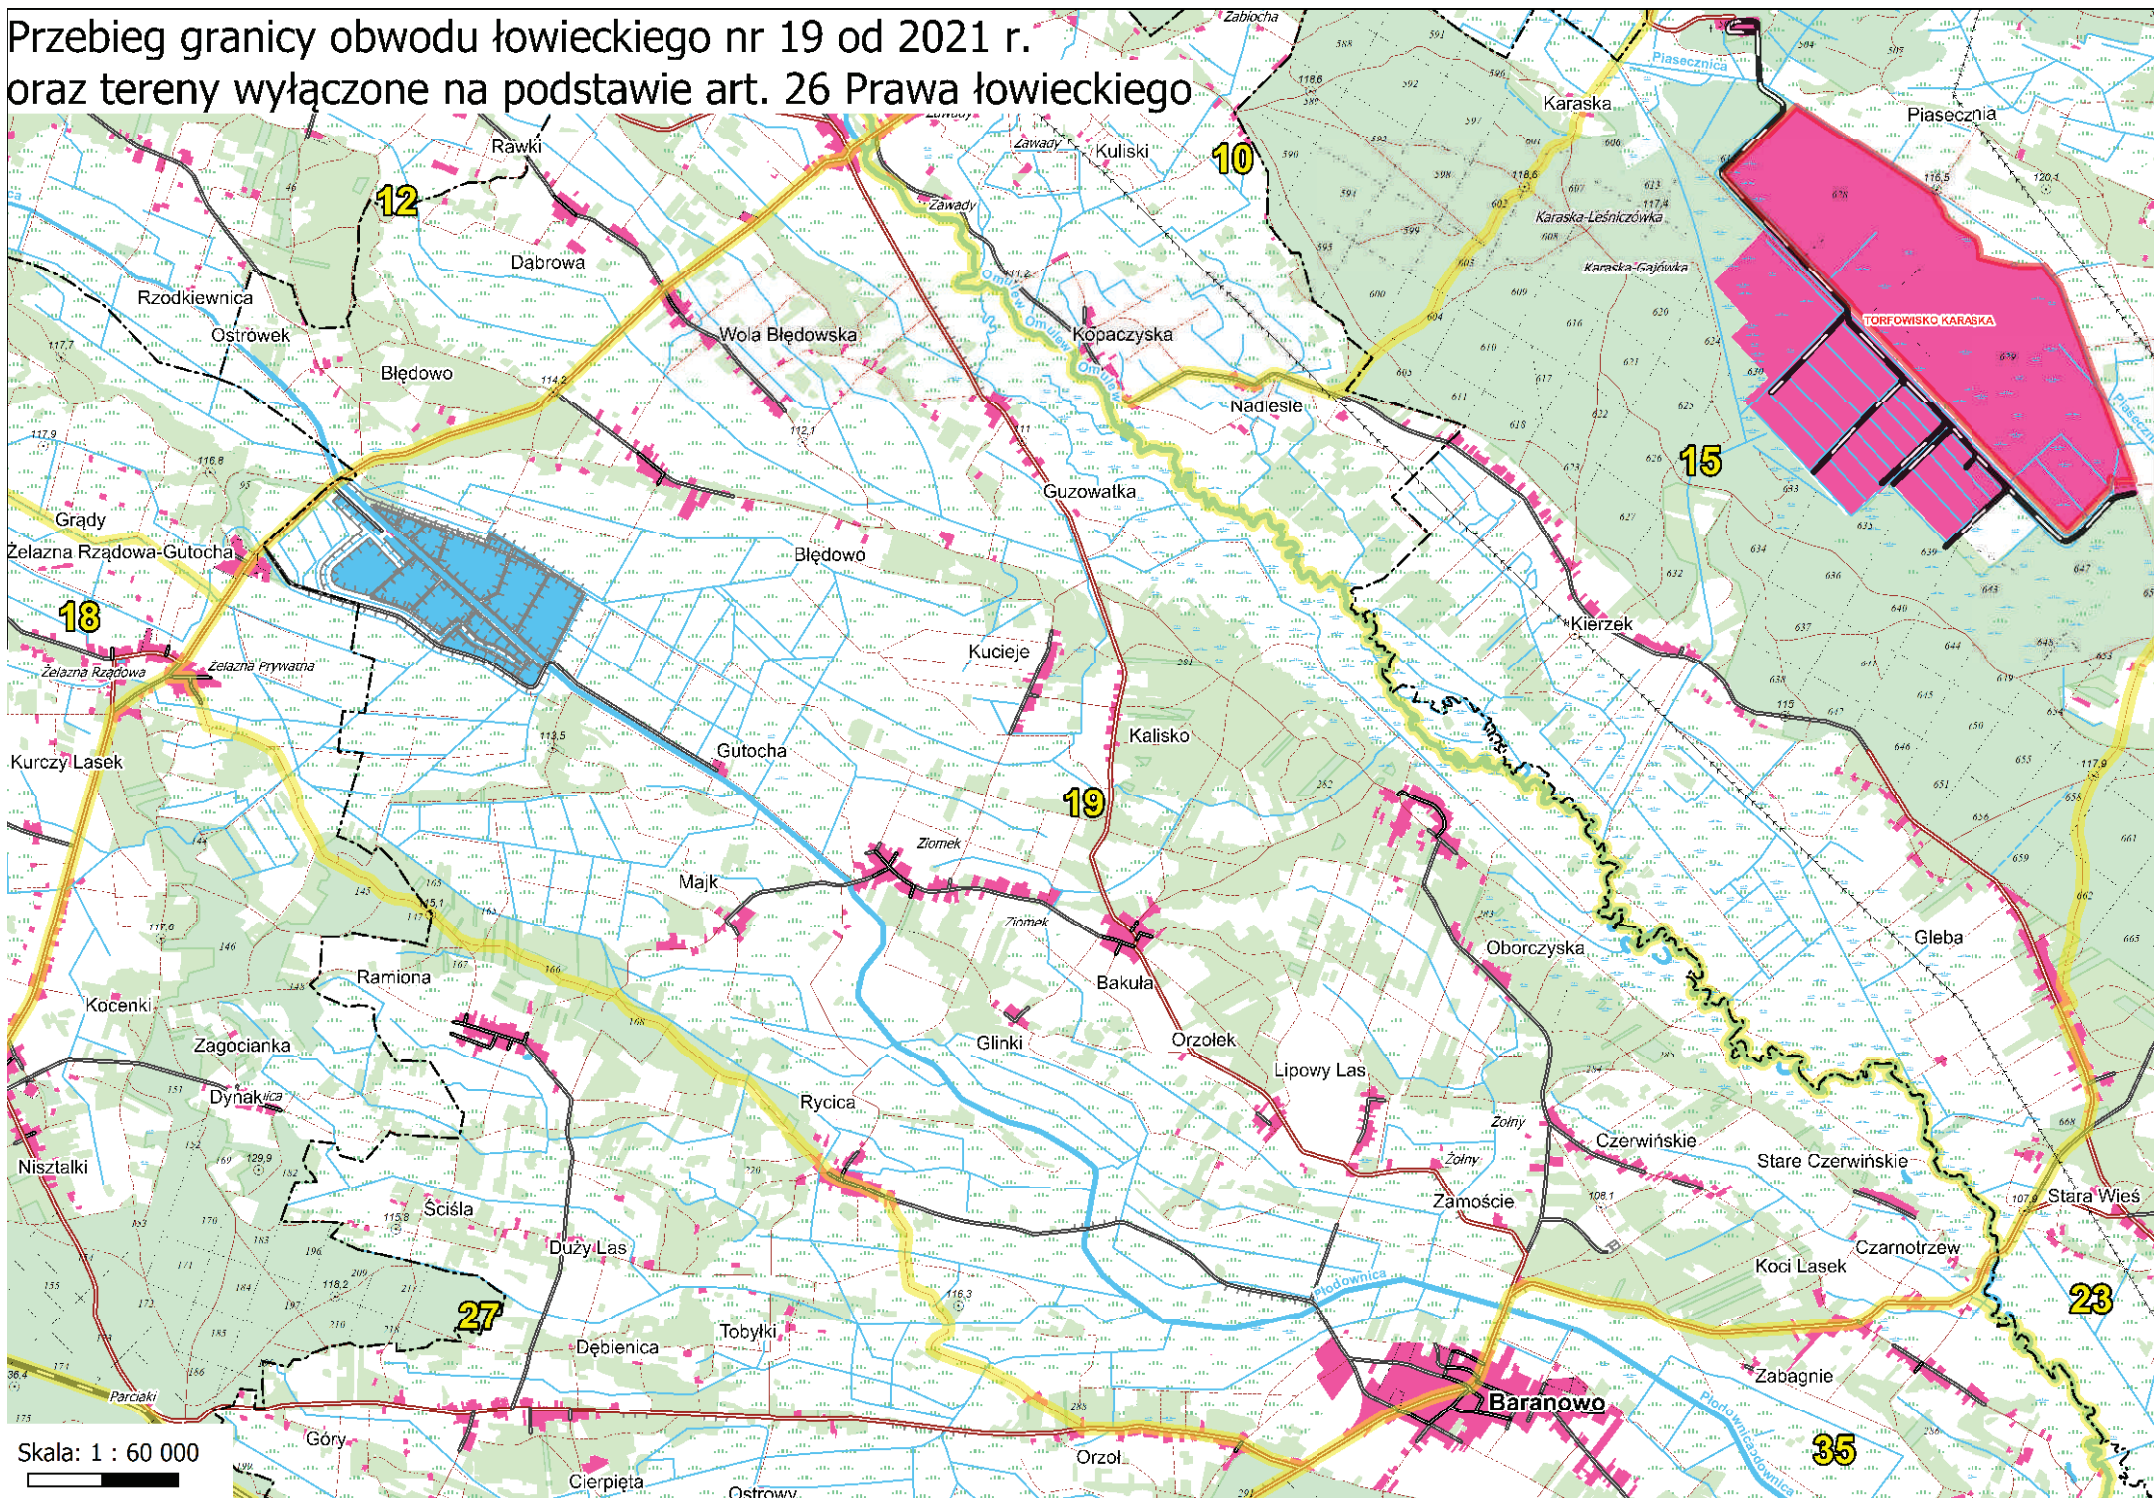

Przebieg granicy obwodu łowieckiego nr 13 od 2021 r. oraz tereny wyłączone na podstawie art. 26 Prawa łowieckiego

Przebieg granicy obwodu łowieckiego nr 14 od 2021 r. oraz tereny wyłączone na podstawie art. 26 Prawa łowieckiego

Przebieg granicy obwodu łowieckiego nr 17 od 2021 r. oraz tereny wyłączone na podstawie art. 26 Prawa łowieckiego

Skala: 1 : 55 000

Przebieg granicy obwodu łowieckiego nr 18 od 2021 r.
oraz tereny wyłączone na podstawie
art. 26 Prawa łowieckiego

Skala: 1 : 55 000

Przebieg granicy obwodu łowieckiego nr 19 od 2021 r. oraz tereny wyłączone na podstawie art. 26 Prawa łowieckiego

Skala: 1 : 60 000

Przebieg granicy obwodu łowieckiego nr 20 od 2021 r. oraz tereny wyłączone na podstawie art. 26 Prawa łowieckiego

Przebieg granicy obwodu łowieckiego nr 21 od 2021 r. oraz tereny wyłączone na podstawie art. 26 Prawa łowieckiego

Skala: 1 : 50 000

Przebieg granicy obwodu łowieckiego nr 22 od 2021 r. oraz tereny wyłączone na podstawie art. 26 Prawa łowieckiego