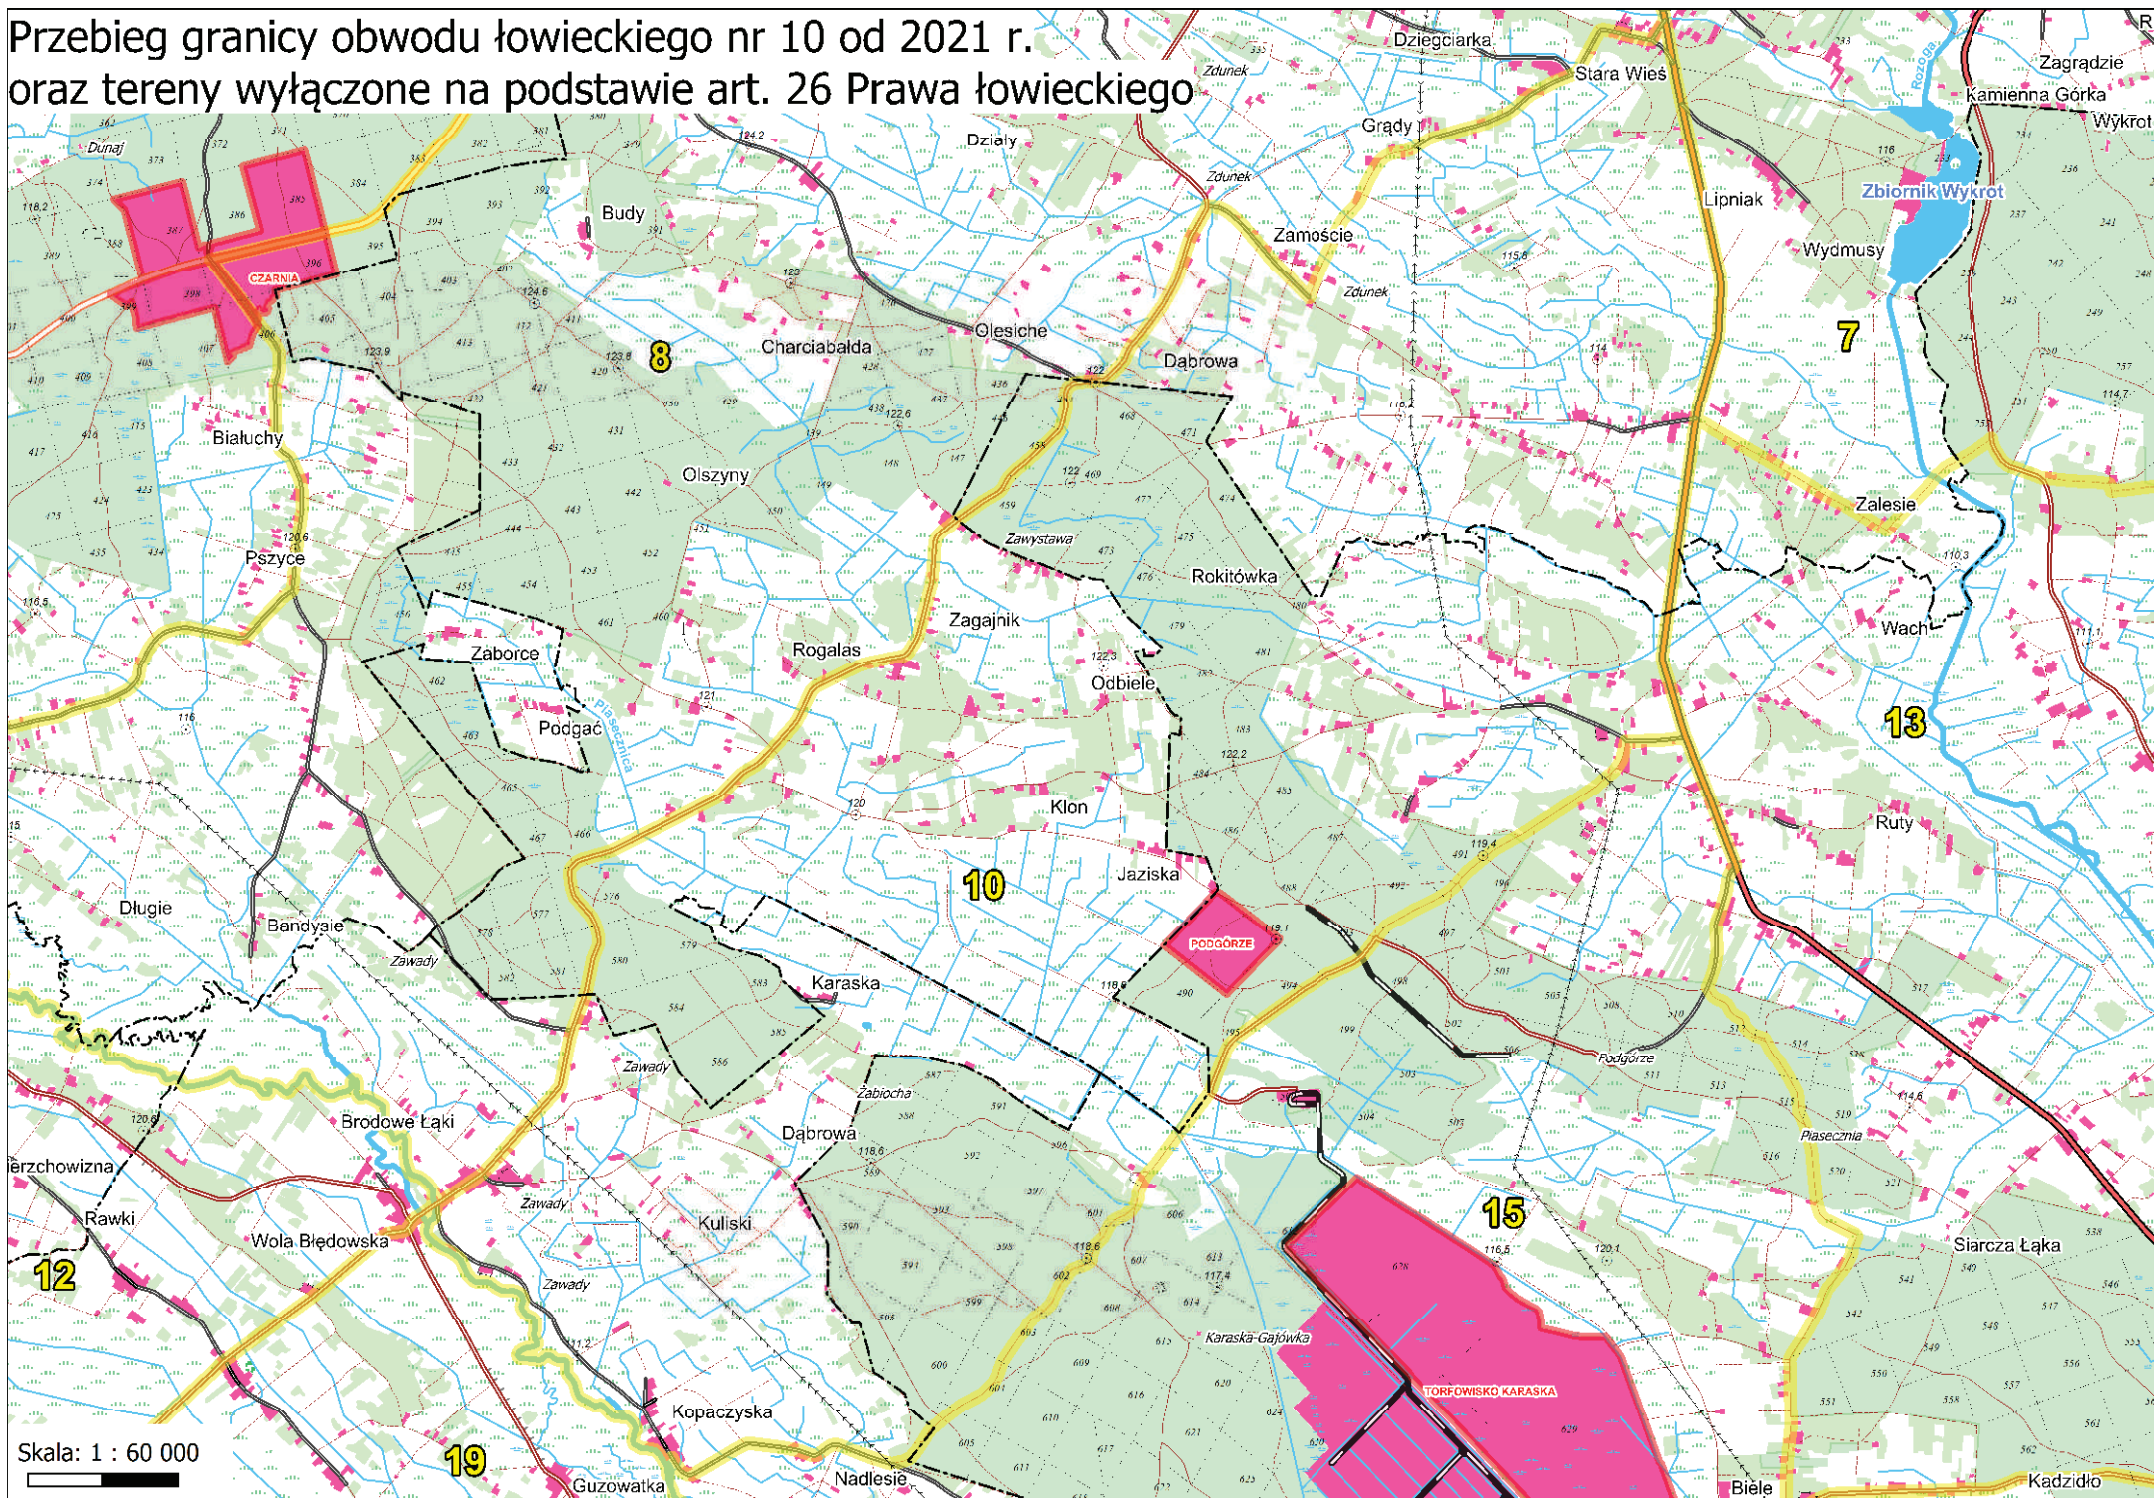

Skala: 1 : 50 000

Przebieg granicy obwodu łowieckiego nr 5 od 2021 r. oraz tereny wyłączone na podstawie art. 26 Prawa łowieckiego

Przebieg granicy obwodu łowieckiego nr 6 od 2021 r. oraz tereny wyłączane na podstawie art. 26 Prawa łowieckiego

Skala: 1 : 65 000

Przebieg granicy obwodu łowieckiego nr 7 od 2021 r. oraz tereny wyłączone na podstawie art. 26 Prawa łowieckiego

Skala: 1 : 50 000

Przebieg granicy obwodu łowieckiego nr 8 od 2021 r.
oraz tereny wyłączone na podstawie art. 26 Prawa łowieckiego

Skala: 1 : 70 000

Przebieg granicy obwodu łowieckiego nr 9 od 2021 r.
oraz tereny wyłączone na podstawie art. 26 Prawa łowieckiego

Przebieg granicy obwodu łowieckiego nr 10 od 2021 r. oraz tereny wyłączone na podstawie art. 26 Prawa łowieckiego

Przebieg granicy obwodu łowieckiego nr 11 od 2021 r.
oraz tereny wyłączane na podstawie art. 26 Prawa łowieckiego

Skala: 1 : 50 000

Przebieg granicy obwodu łowieckiego nr 12 od 2021 r. oraz tereny wyłączzone na podstawie art. 26 Prawa łowieckiego