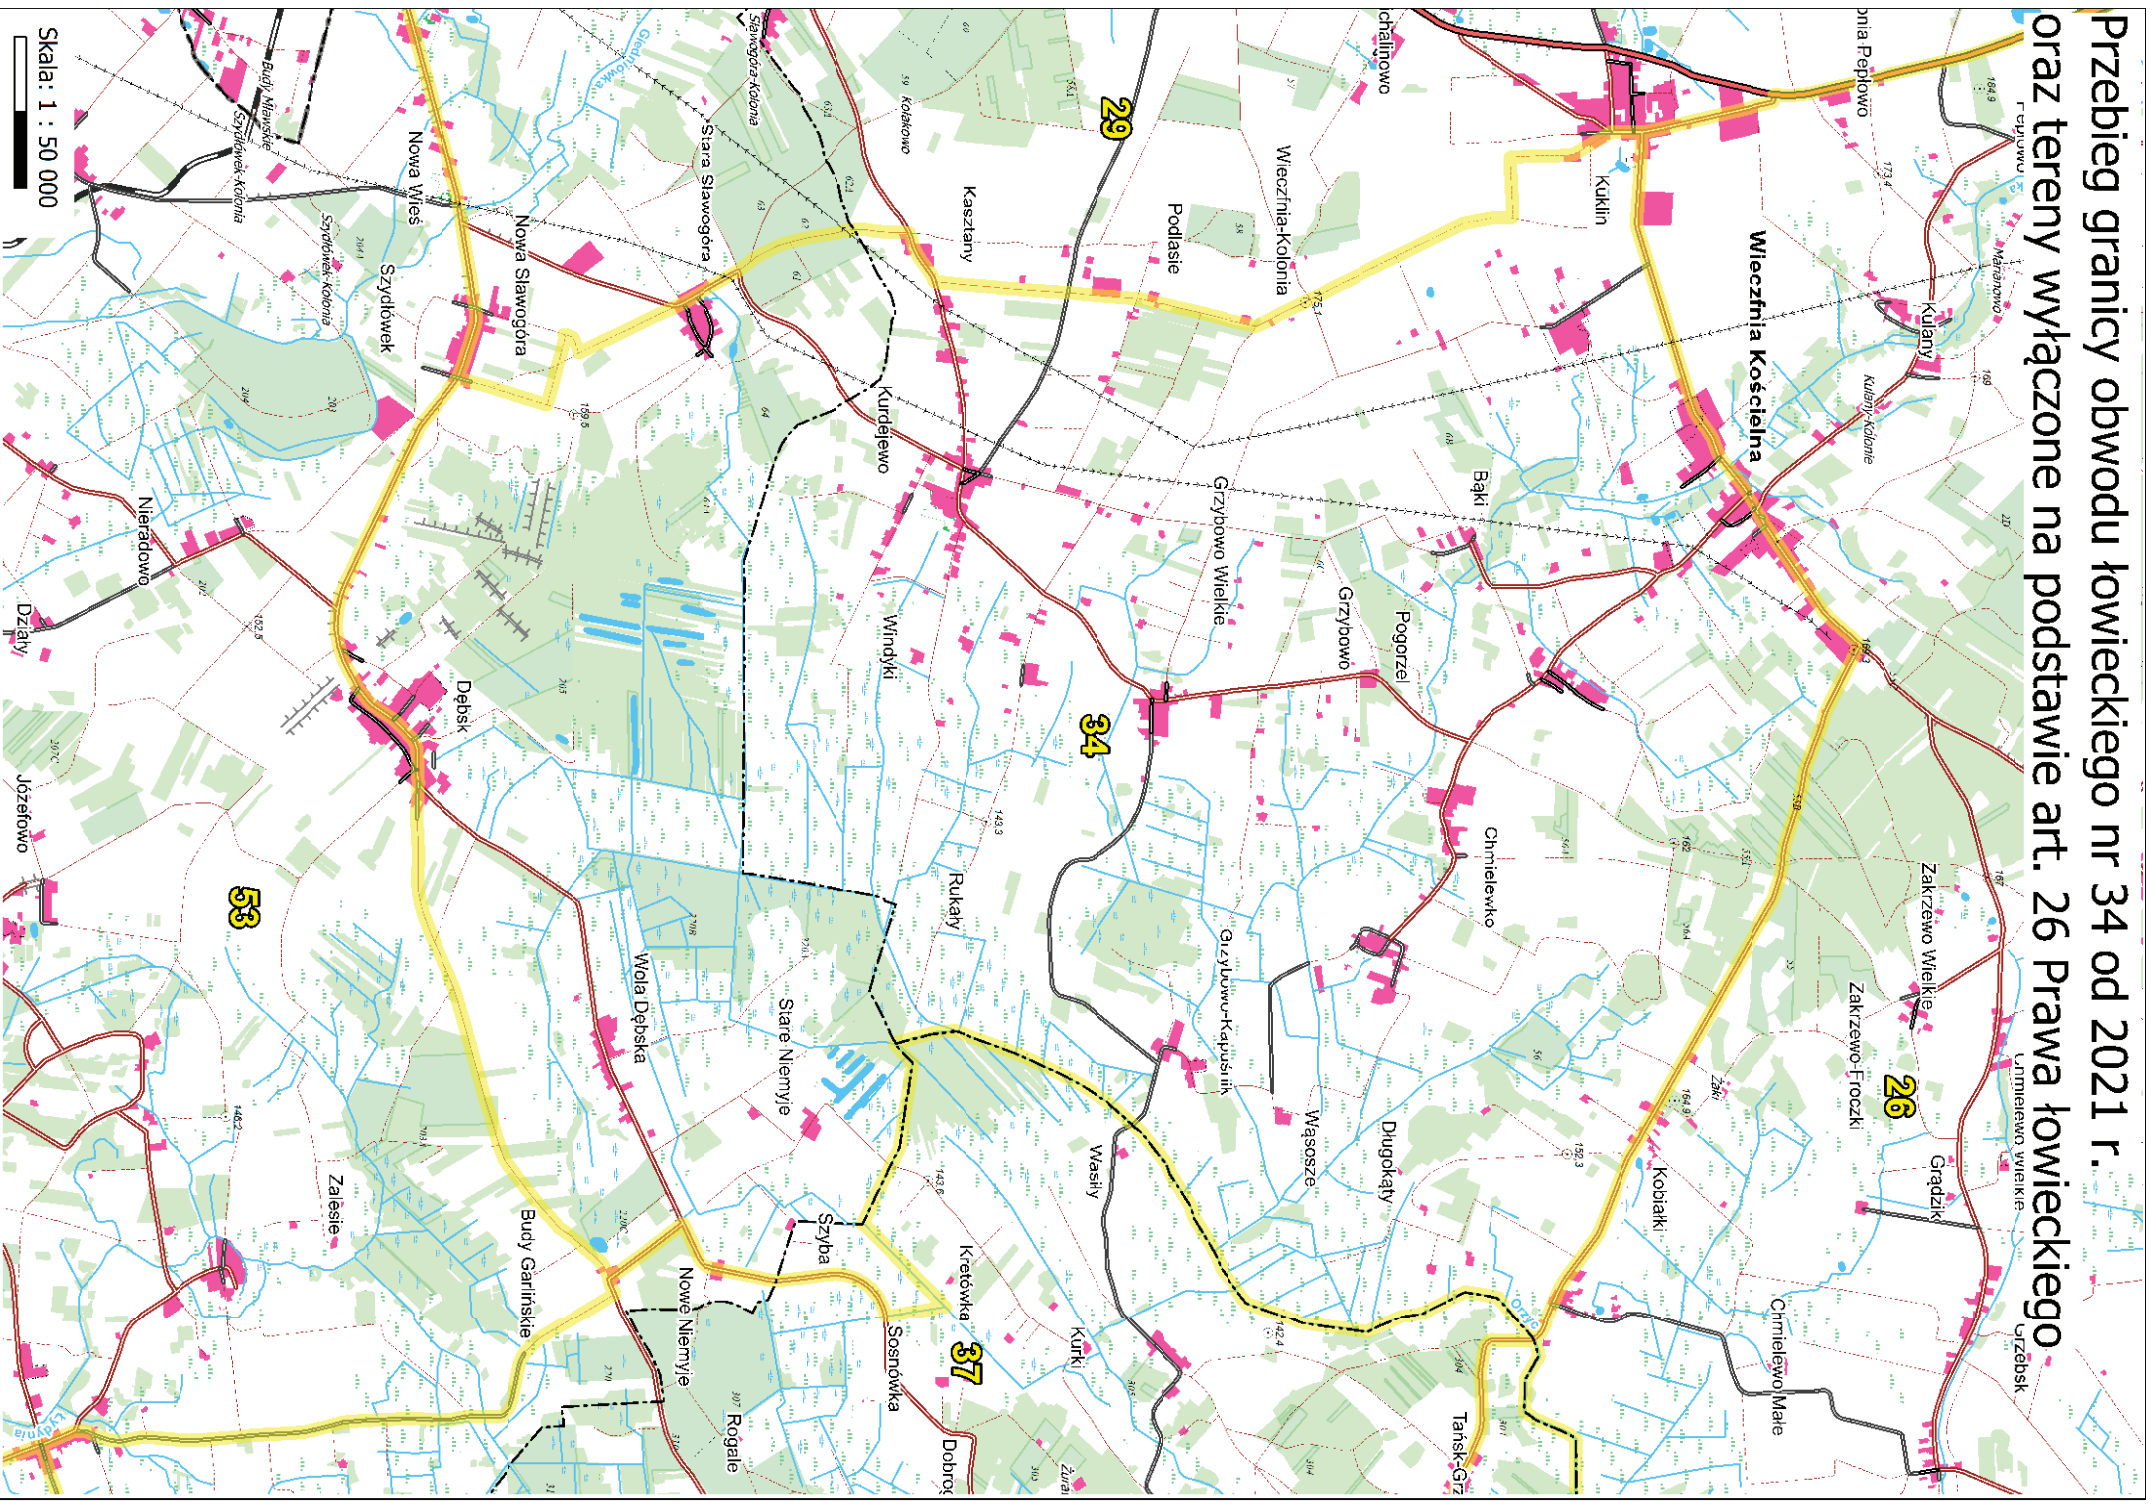

Skala: 1 : 50 000

Przebieg granicy obwodu łowieckiego nr 29 od 2021 r.
oraz tereny wyłączone na podstawie art. 26 Prawa łowieckiego

Skala: 1 : 50 000

Przebieg granicy obwodu łowieckiego nr 30 od 2021 r. oraz tereny wyłączone na podstawie art. 26 Prawa łowieckiego

Przebieg granicy obwodu łowieckiego nr 31 od 2021 r. oraz tereny wyłączone na podstawie art. 26 Prawa łowieckiego

Skala: 1 : 70 000

Przebieg granicy obwodu łowieckiego nr 33 od 2021 r. oraz tereny wyłączone na podstawie art. 26 Prawa łowieckiego

Skala: 1 : 55 000

Przebieg granicy obwodu łowieckiego nr 34 od 2021 r. oraz tereny wyłączone na podstawie art. 26 Prawa łowieckiego

Przebieg granicy obwodu łowieckiego nr 35 od 2021 r. oraz tereny wyłączane na podstawie art. 26 Prawa łowieckiego