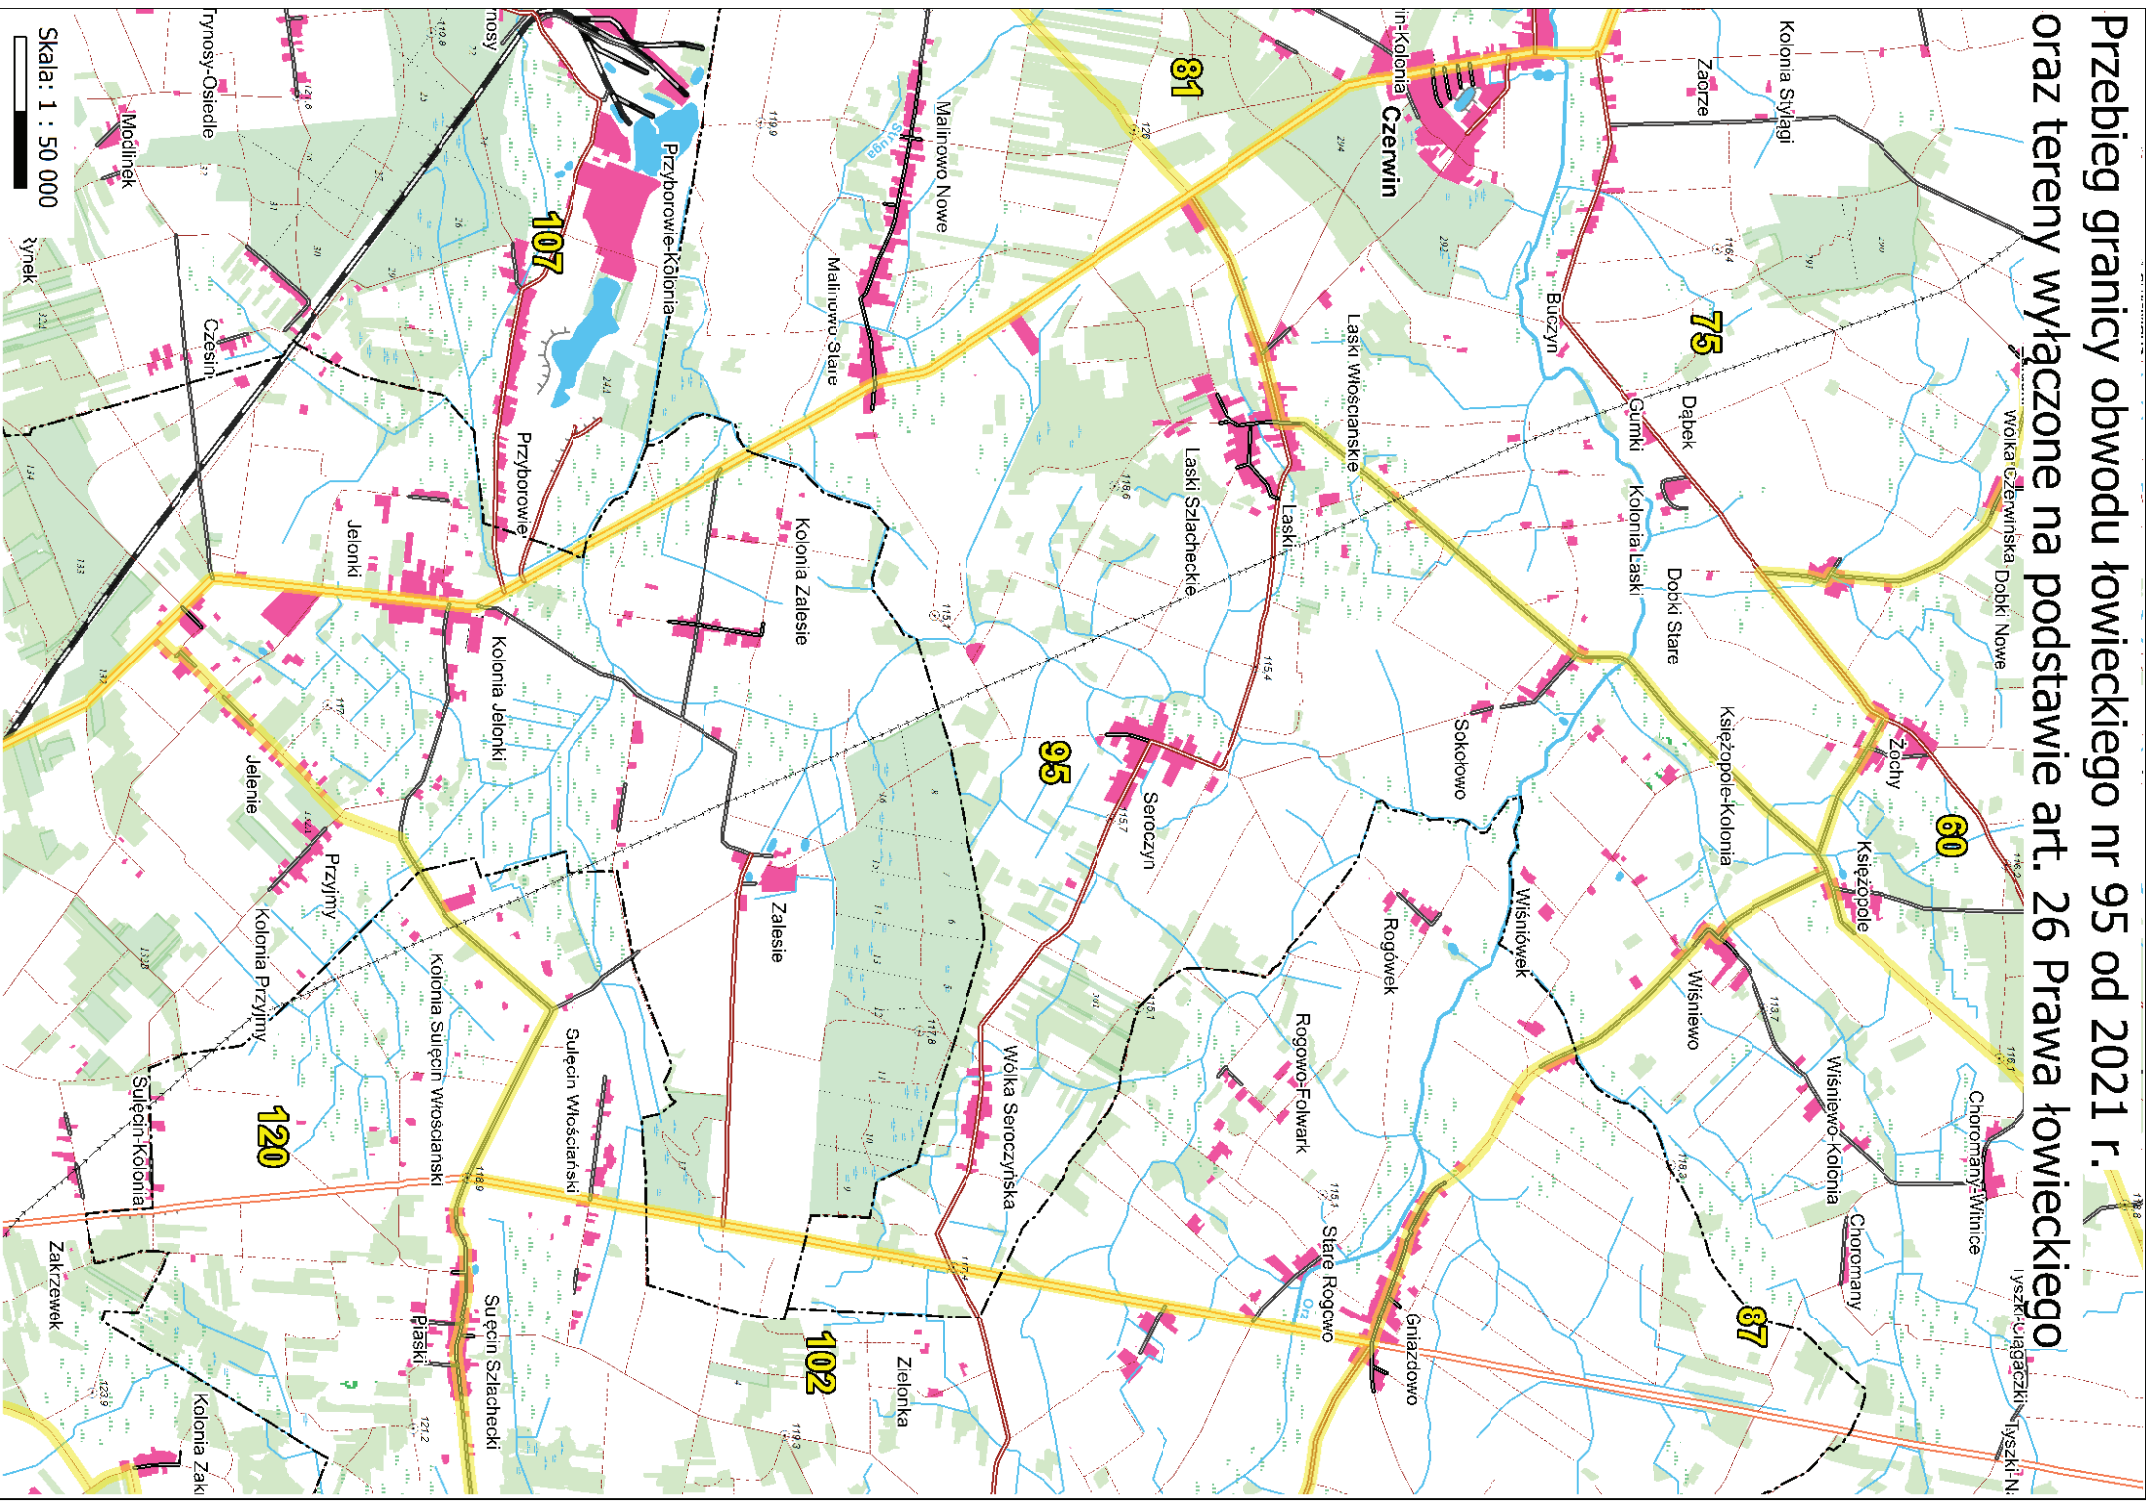

Przebieg granicy obwodu łowieckiego nr 91 od 2021 r. oraz tereny wyłączane na podstawie art. 26 Prawa łowieckiego

Przebieg granicy obwodu łowieckiego nr 92 od 2021 r. oraz tereny wyłączane na podstawie art. 26 Prawa łowieckiego

Skala: 1 : 50 000

Przebieg granicy obwodu łowieckiego nr 93 od 2021 r. oraz tereny wyłączzone na podstawie art. 26 Prawa łowieckiego

Skala: 1 : 50 000

Przebieg granicy obwodu łowieckiego nr 94 od 2021 r.
oraz tereny wyłączone na podstawie art. 26 Prawa łowieckiego

Przebieg granicy obwodu łowieckiego nr 95 od 2021 r.
oraz tereny wyłączone na podstawie art. 26 Prawa łowieckiego

Przebieg granicy obwodu łowieckiego nr 96 od 2021 r.
oraz tereny wyłączzone na podstawie art. 26 Prawa łowieckiego

Przebieg granicy obwodu łowieckiego nr 97 od 2021 r. oraz tereny wyłączone na podstawie art. 26 Prawa łowieckiego

Skala: 1 : 50 000

Przebieg granicy obwodu łowieckiego nr 98 od 2021 r. oraz tereny wyłączone na podstawie art. 26 Prawa łowieckiego