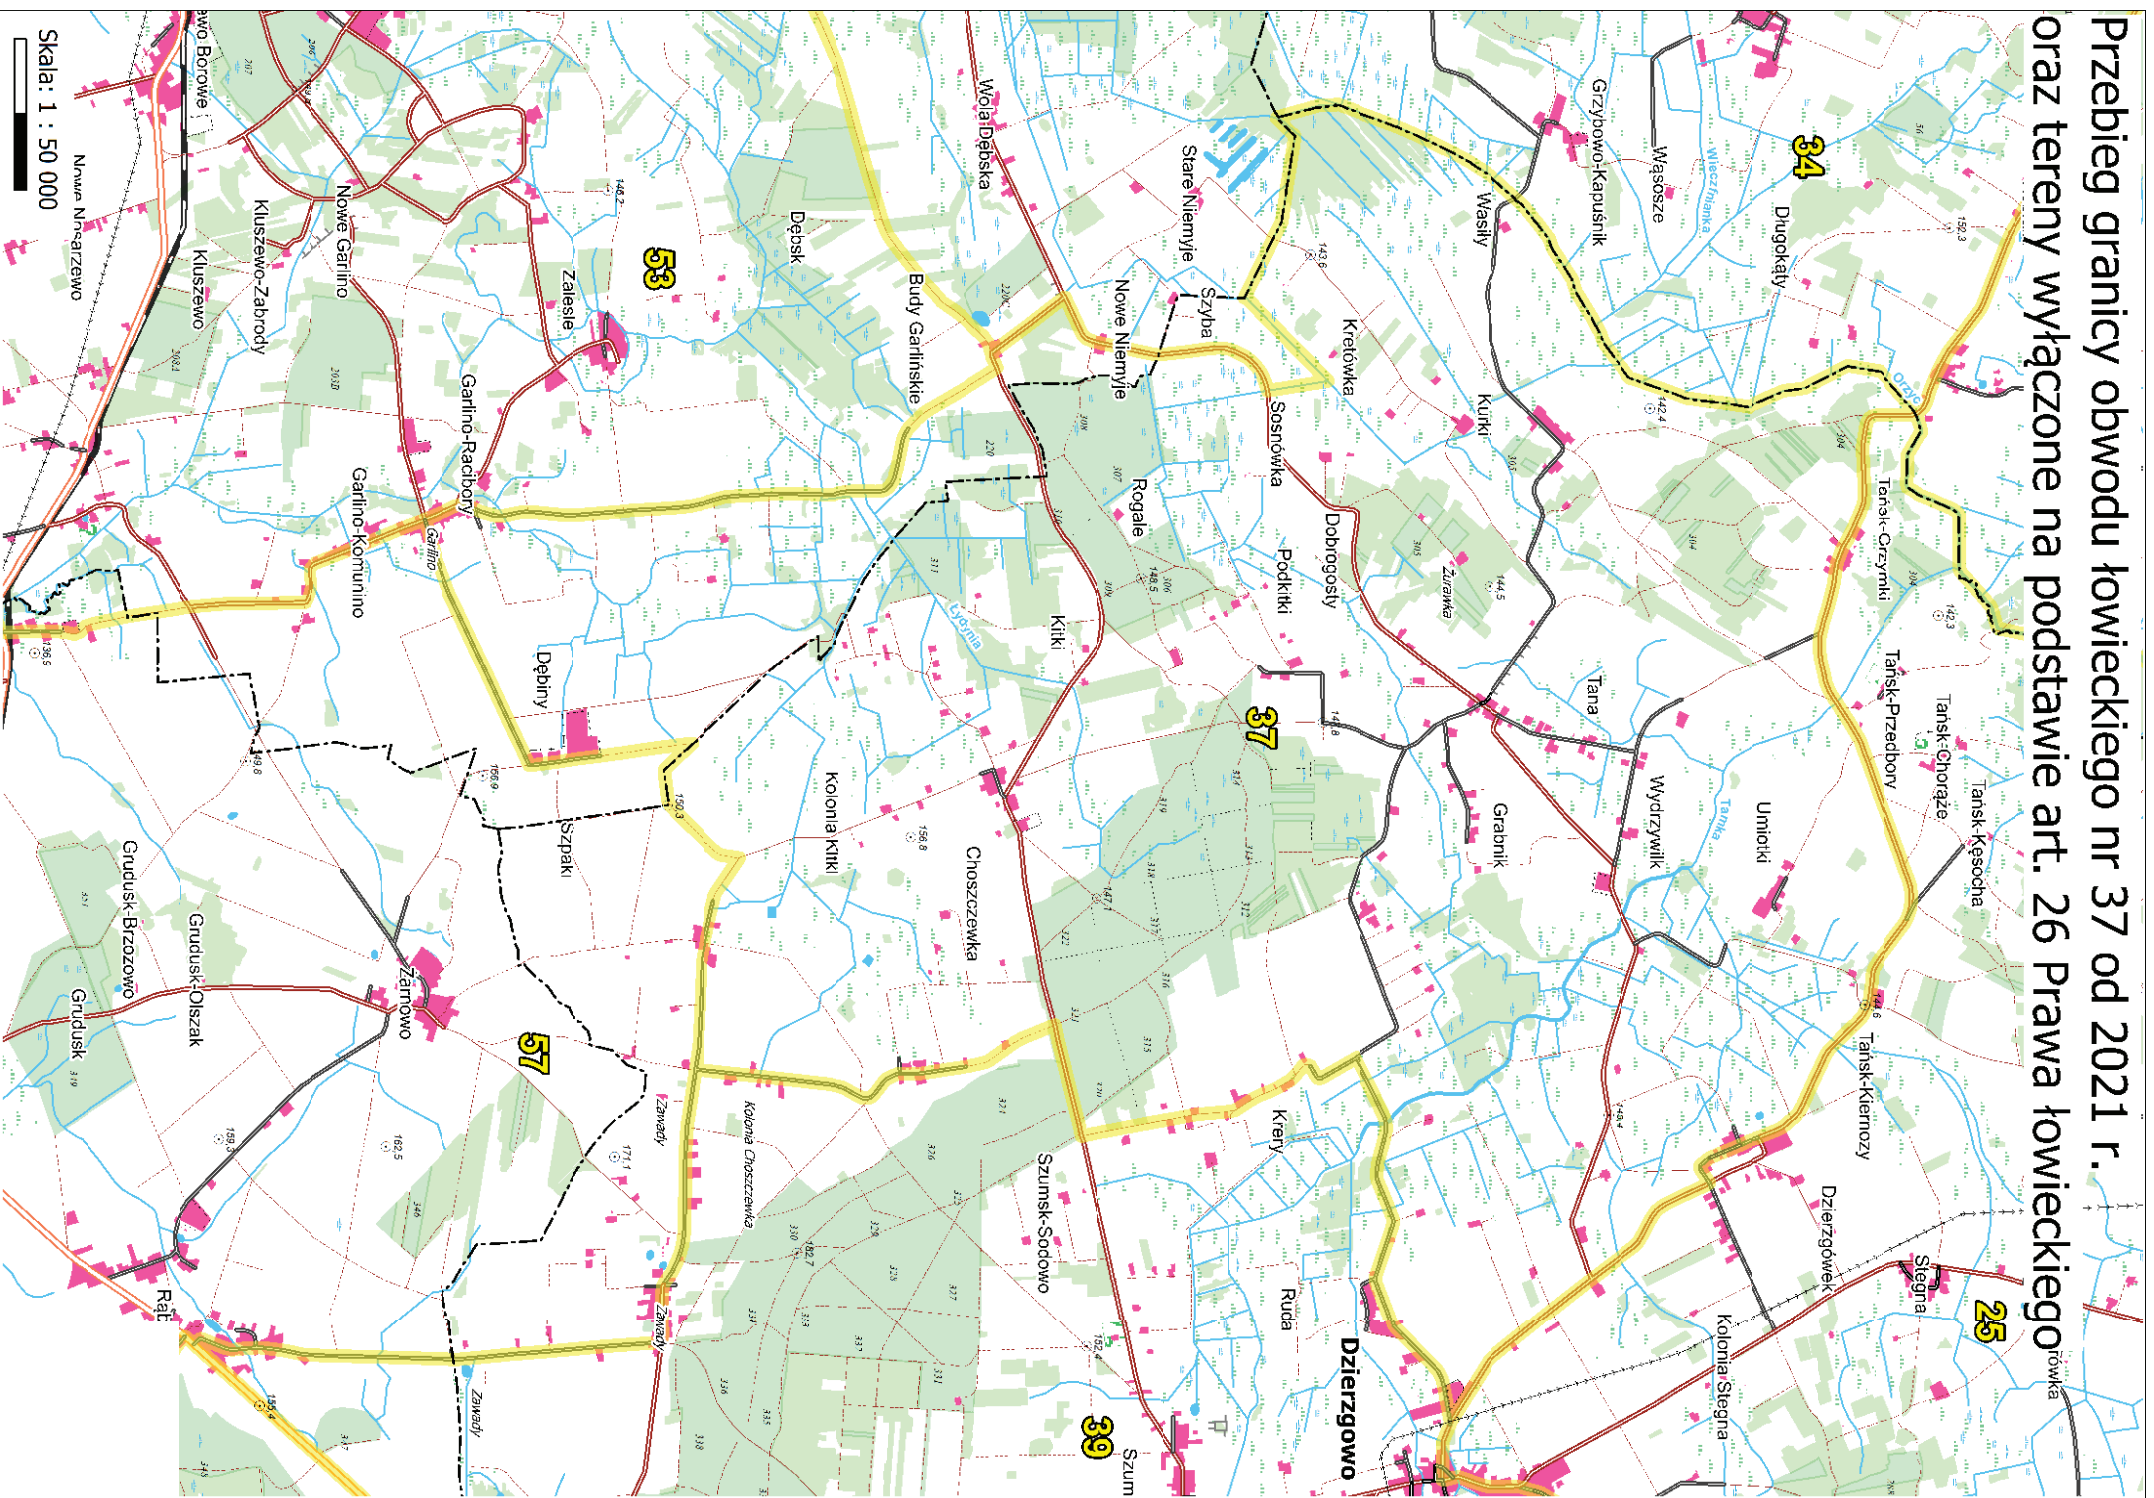

Przebieg granicy obwodu łowieckiego nr 31 od 2021 r. oraz tereny wyłączone na podstawie art. 26 Prawa łowieckiego

Skala: 1 : 70 000

Przebieg granicy obwodu łowieckiego nr 33 od 2021 r. oraz tereny wyłączone na podstawie art. 26 Prawa łowieckiego

Skala: 1 : 55 000

Przebieg granicy obwodu łowieckiego nr 34 od 2021 r. oraz tereny wyłączone na podstawie art. 26 Prawa łowieckiego

Przebieg granicy obwodu łowieckiego nr 35 od 2021 r. oraz tereny wyłączane na podstawie art. 26 Prawa łowieckiego

Skala: 1 : 50 000

Przebieg granicy obwodu łowieckiego nr 37 od 2021 r. oraz tereny wyłączone na podstawie art. 26 Prawa łowieckiego

Skala: 1 : 50 000

Nmowa Ninaszewo

Przebieg granicy obwodu łowieckiego nr 38 od 2021 r.
oraz tereny wyłączane na podstawie art. 26 Prawa łowieckiego