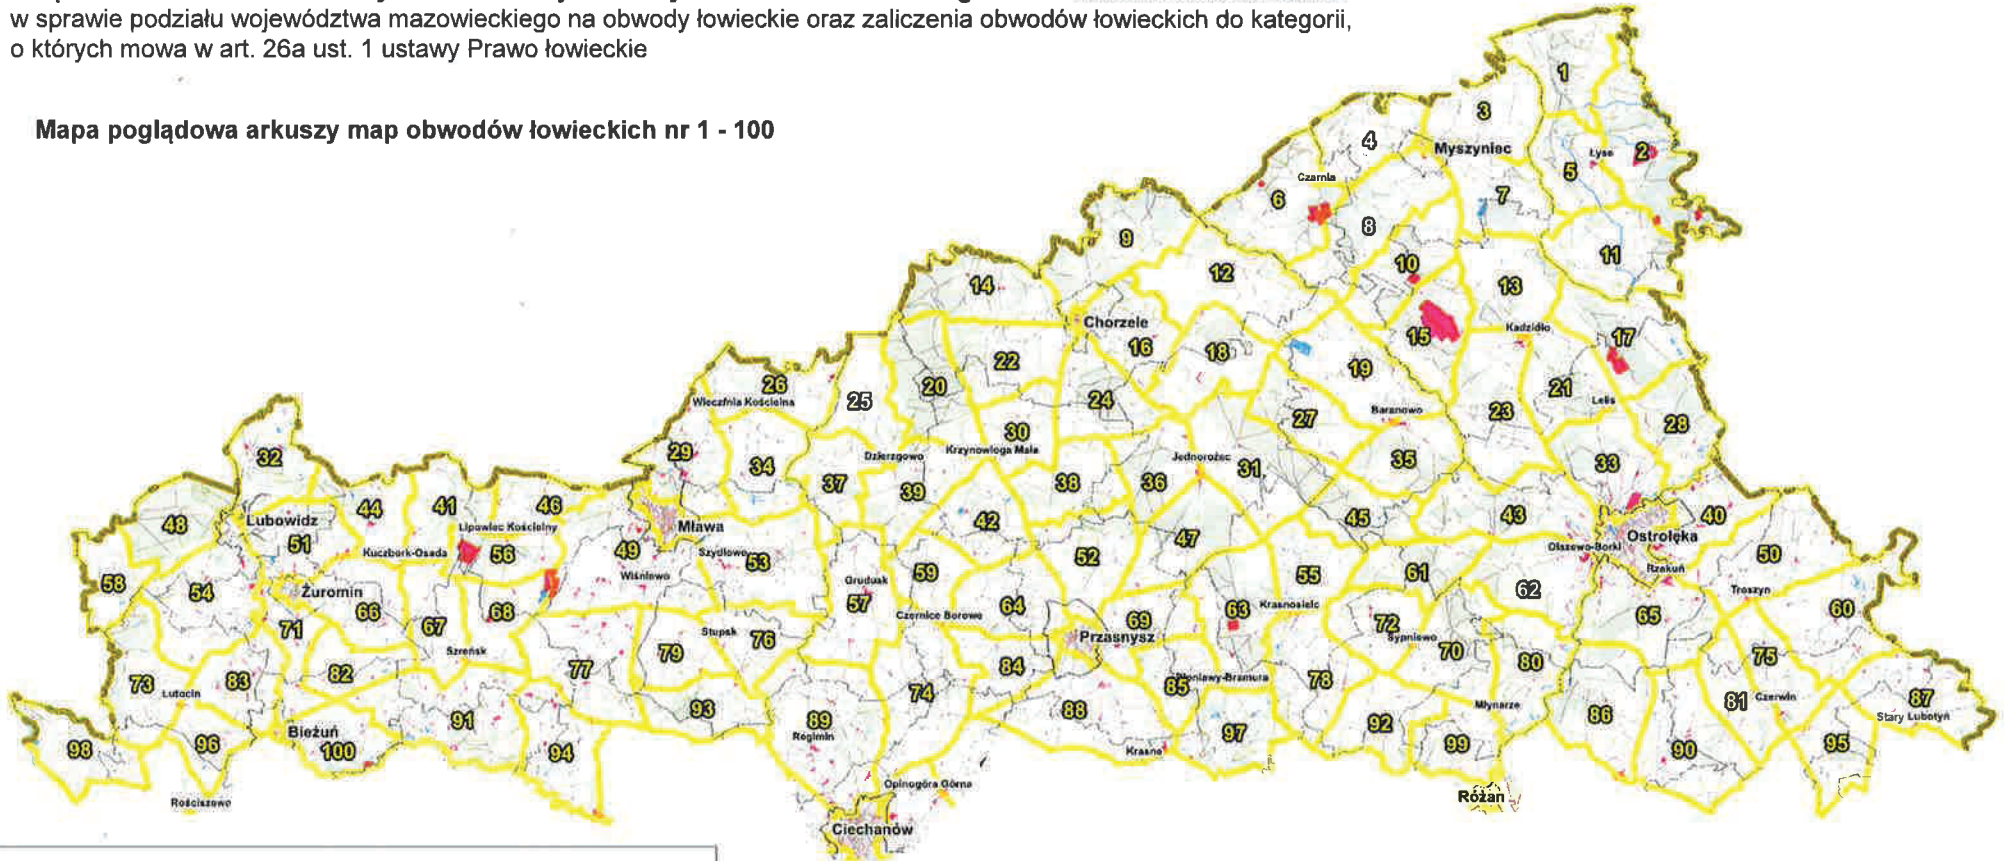

Załącznik nr 2 cz. 1. do uchwały nr Sejmiku Województwa Mazowieckiego z dnia
 w sprawie podziału województwa mazowieckiego na obwody łowieckie oraz zaliczenia obwodów łowieckich do kategorii,
 o których mowa w art. 26a ust. 1 ustawy Prawo łowieckie

Mapa poglądowa arkuszy map obwodów łowieckich nr 1 - 100

Legenda:

- 1 GRANICE I NUMERY OBWODÓW ŁOWIECKICH
- TERENY WYLĄCZONE Z OBWODÓW ŁOWIECKICH
- JĘCIEL REZERWATY PRZYRODY WYLĄCZONE Z OBWODÓW ŁOWIECKICH
- LASY PAŃSTWOWE
- LASY PRYWATNE
- Brok ZURBANIZOWANE TERENY MIAST POZA OBWODAMI ŁOWIECKIMI
- GRANICE GMIN
- GRANICE WOJEWÓDZTWA