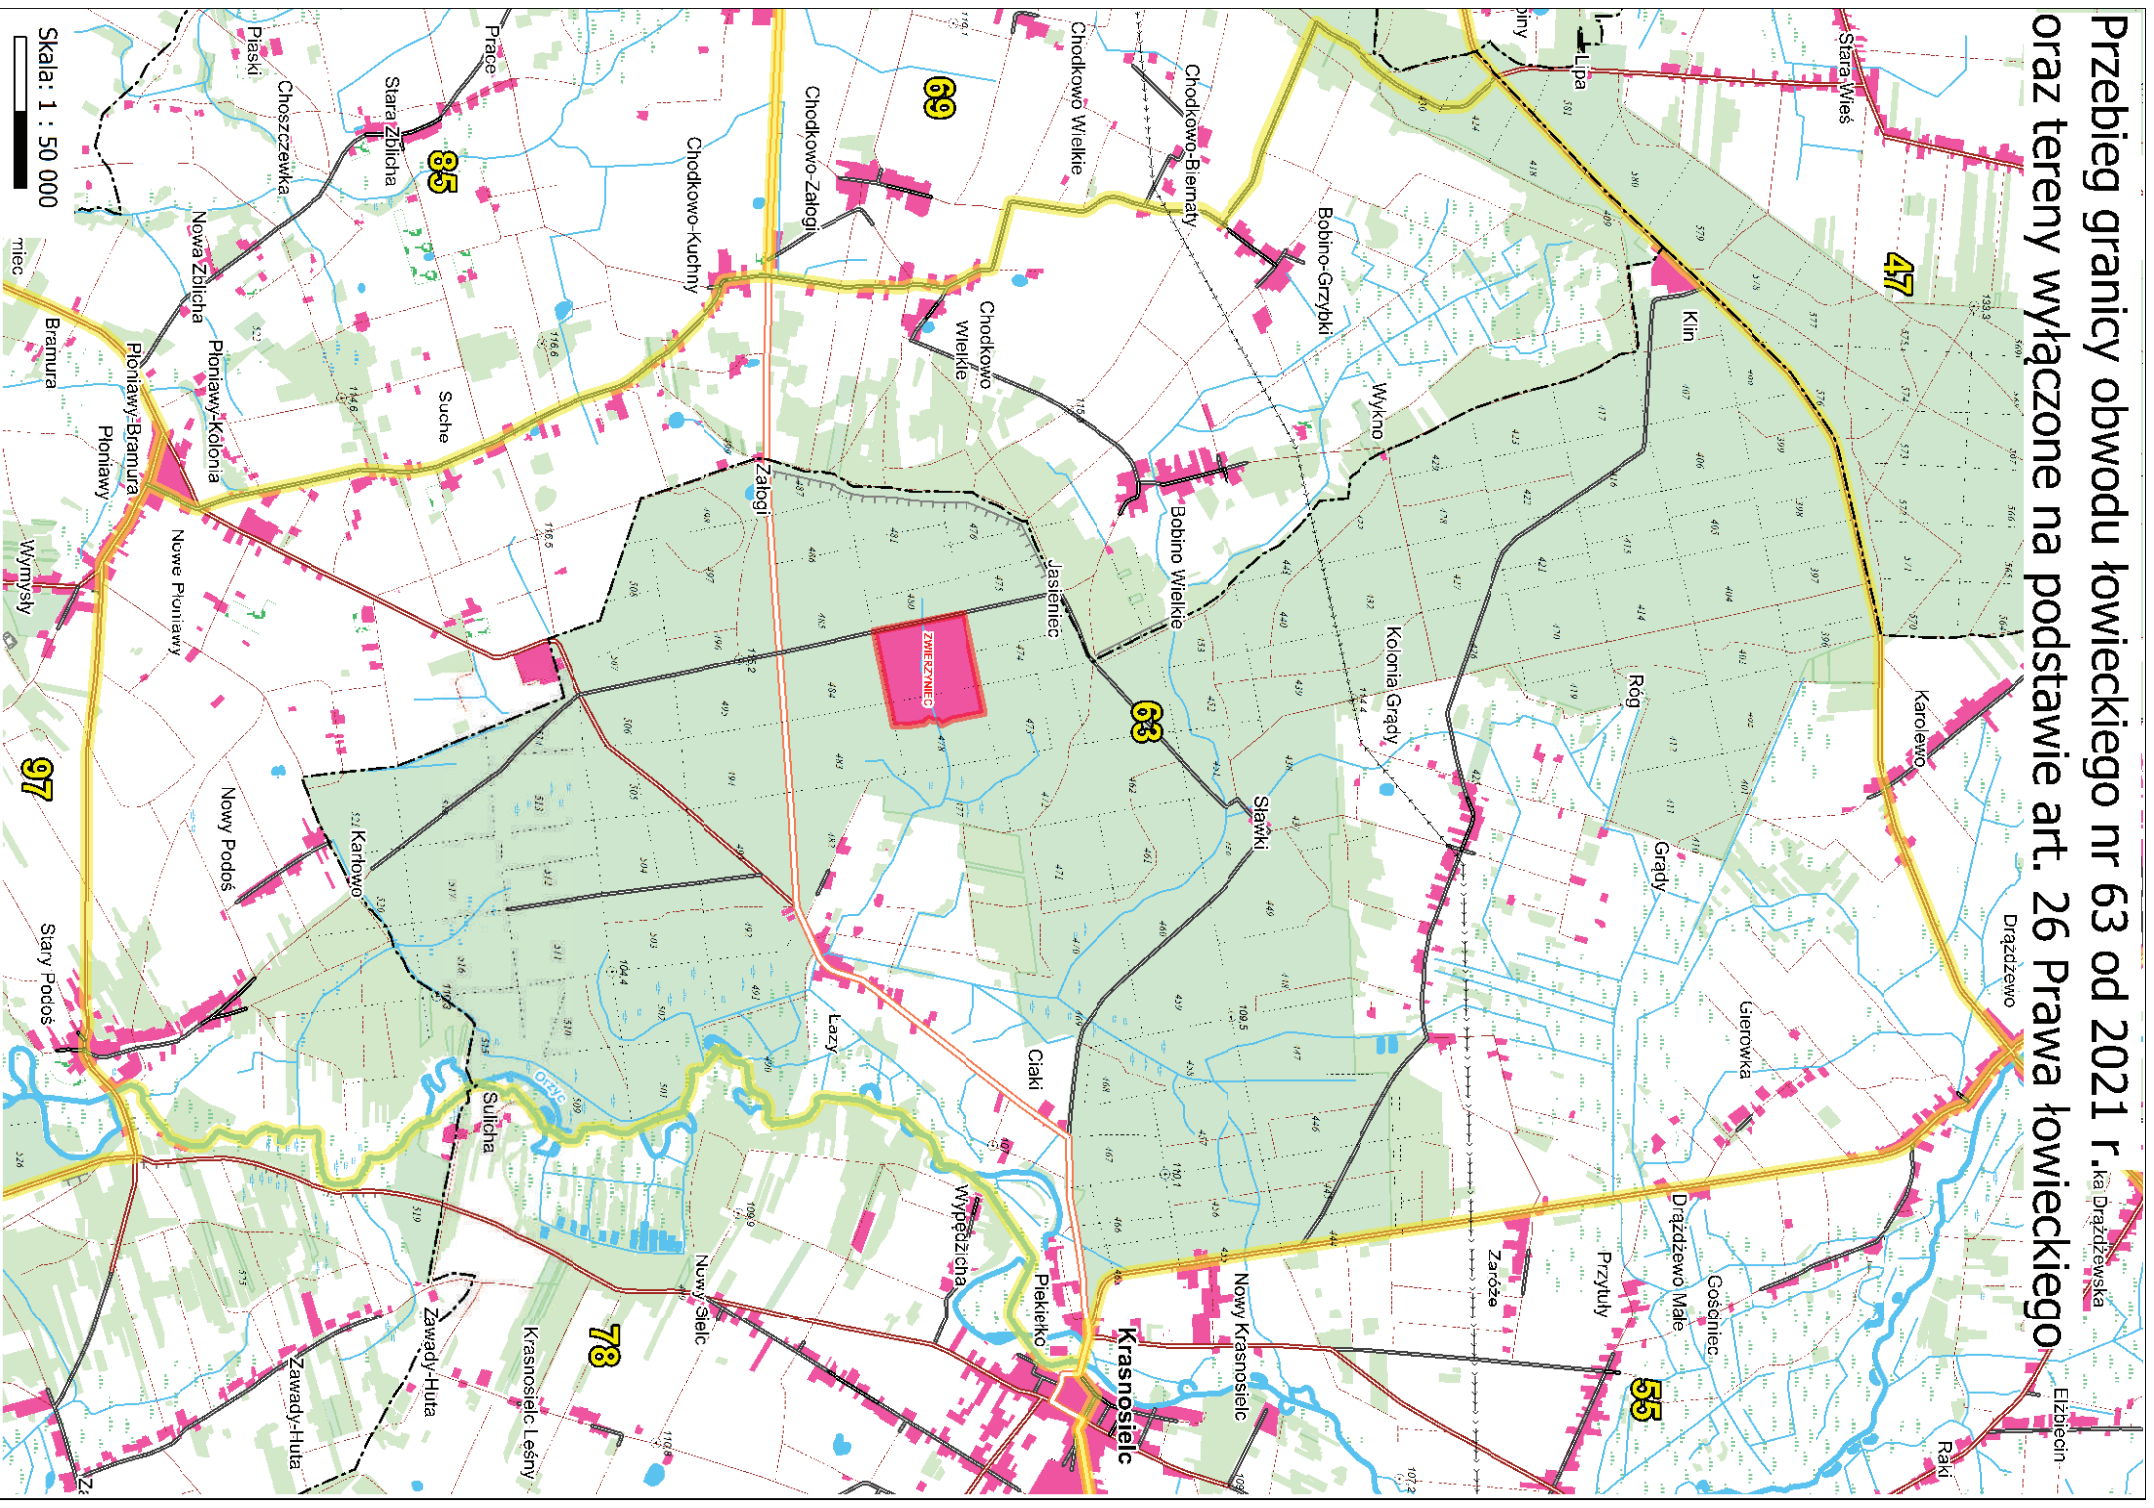

Przebieg granicy obwodu łowieckiego nr 58 od 2021 r. oraz tereny wyłączone na podstawie art. 26 Prawa łowieckiego

Skala: 1 : 40 000

Przebieg granicy obwodu łowieckiego nr 59 od 2021 r. oraz tereny wyłączane na podstawie art. 26 Prawa łowieckiego

Przebieg granicy obwodu łowieckiego nr 60 od 2021 r. oraz tereny wyłączone na podstawie art. 26 Prawa łowieckiego

Przebieg granicy obwodu łowieckiego nr 61 od 2021 r. oraz tereny wyłączzone na podstawie art. 26 Prawa łowieckiego

Skala: 1 : 50 000

Przebieg granicy obwodu łowieckiego nr 62 od 2021 r. oraz tereny wyłączane na podstawie art. 26 Prawa łowieckiego

Przebieg granicy obwodu łowieckiego nr 63 od 2021 r. ka Działzewska oraz tereny wyłączone na podstawie art. 26 Prawa łowieckiego

Przebieg granicy obwodu łowieckiego nr 64 od 2021 r. oraz tereny wyłączane na podstawie art. 26 Prawa łowieckiego

Skala: 1 : 50 000

Przebieg granicy obwodu łowieckiego nr 65 od 2021 r. oraz tereny wyłączone na podstawie art. 26 Prawa łowieckiego