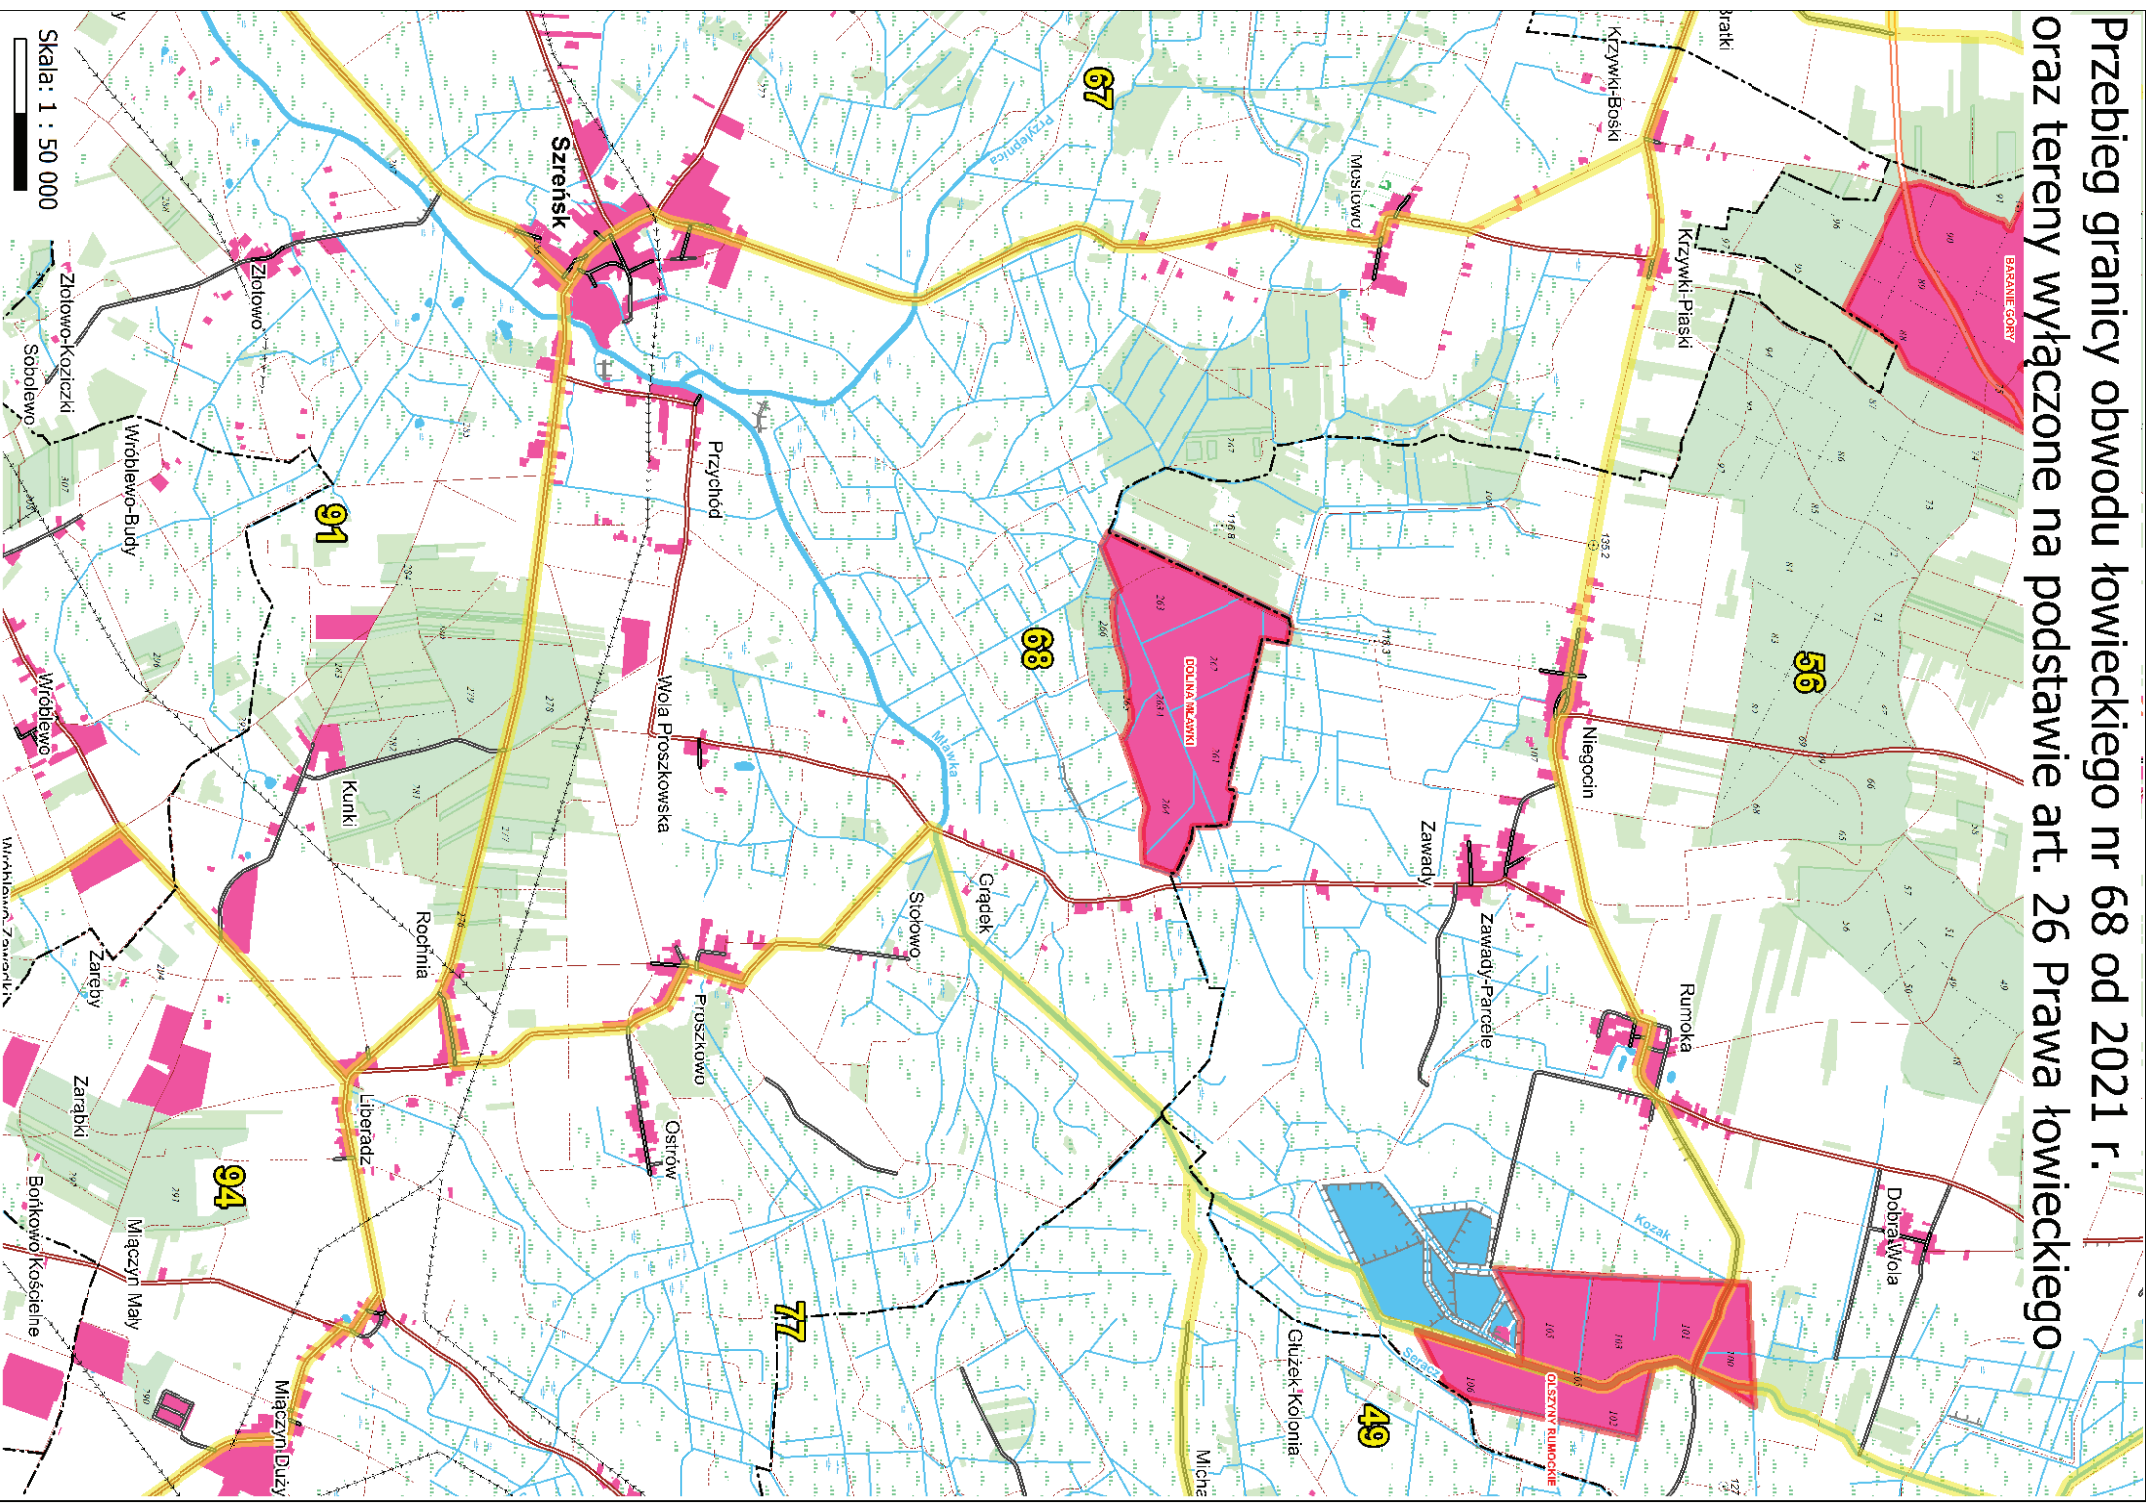

Skala: 1 : 50 000

Przebieg granicy obwodu łowieckiego nr 62 od 2021 r. oraz tereny wyłączane na podstawie art. 26 Prawa łowieckiego

Przebieg granicy obwodu łowieckiego nr 63 od 2021 r. ka Działzewska oraz tereny wyłączone na podstawie art. 26 Prawa łowieckiego

Przebieg granicy obwodu łowieckiego nr 64 od 2021 r. oraz tereny wyłączane na podstawie art. 26 Prawa łowieckiego

Skala: 1 : 50 000

Przebieg granicy obwodu łowieckiego nr 65 od 2021 r. oraz tereny wyłączone na podstawie art. 26 Prawa łowieckiego

Skala: 1 : 55 000

Przebieg granicy obwodu łowieckiego nr 66 od 2021 r. oraz tereny wyłączone na podstawie art. 26 Prawa łowieckiego

Przebieg granicy obwodu łowieckiego nr 67 od 2021 r. oraz tereny wyłączone na podstawie art. 26 Prawa łowieckiego

Przebieg granicy obwodu łowieckiego nr 68 od 2021 r.
oraz tereny wyłączone na podstawie art. 26 Prawa łowieckiego

Skala: 1 : 50 000

Przebieg granicy obwodu łowieckiego nr 69 od 2021 r.
oraz tereny wyłączane na podstawie art. 26 Prawa łowieckiego