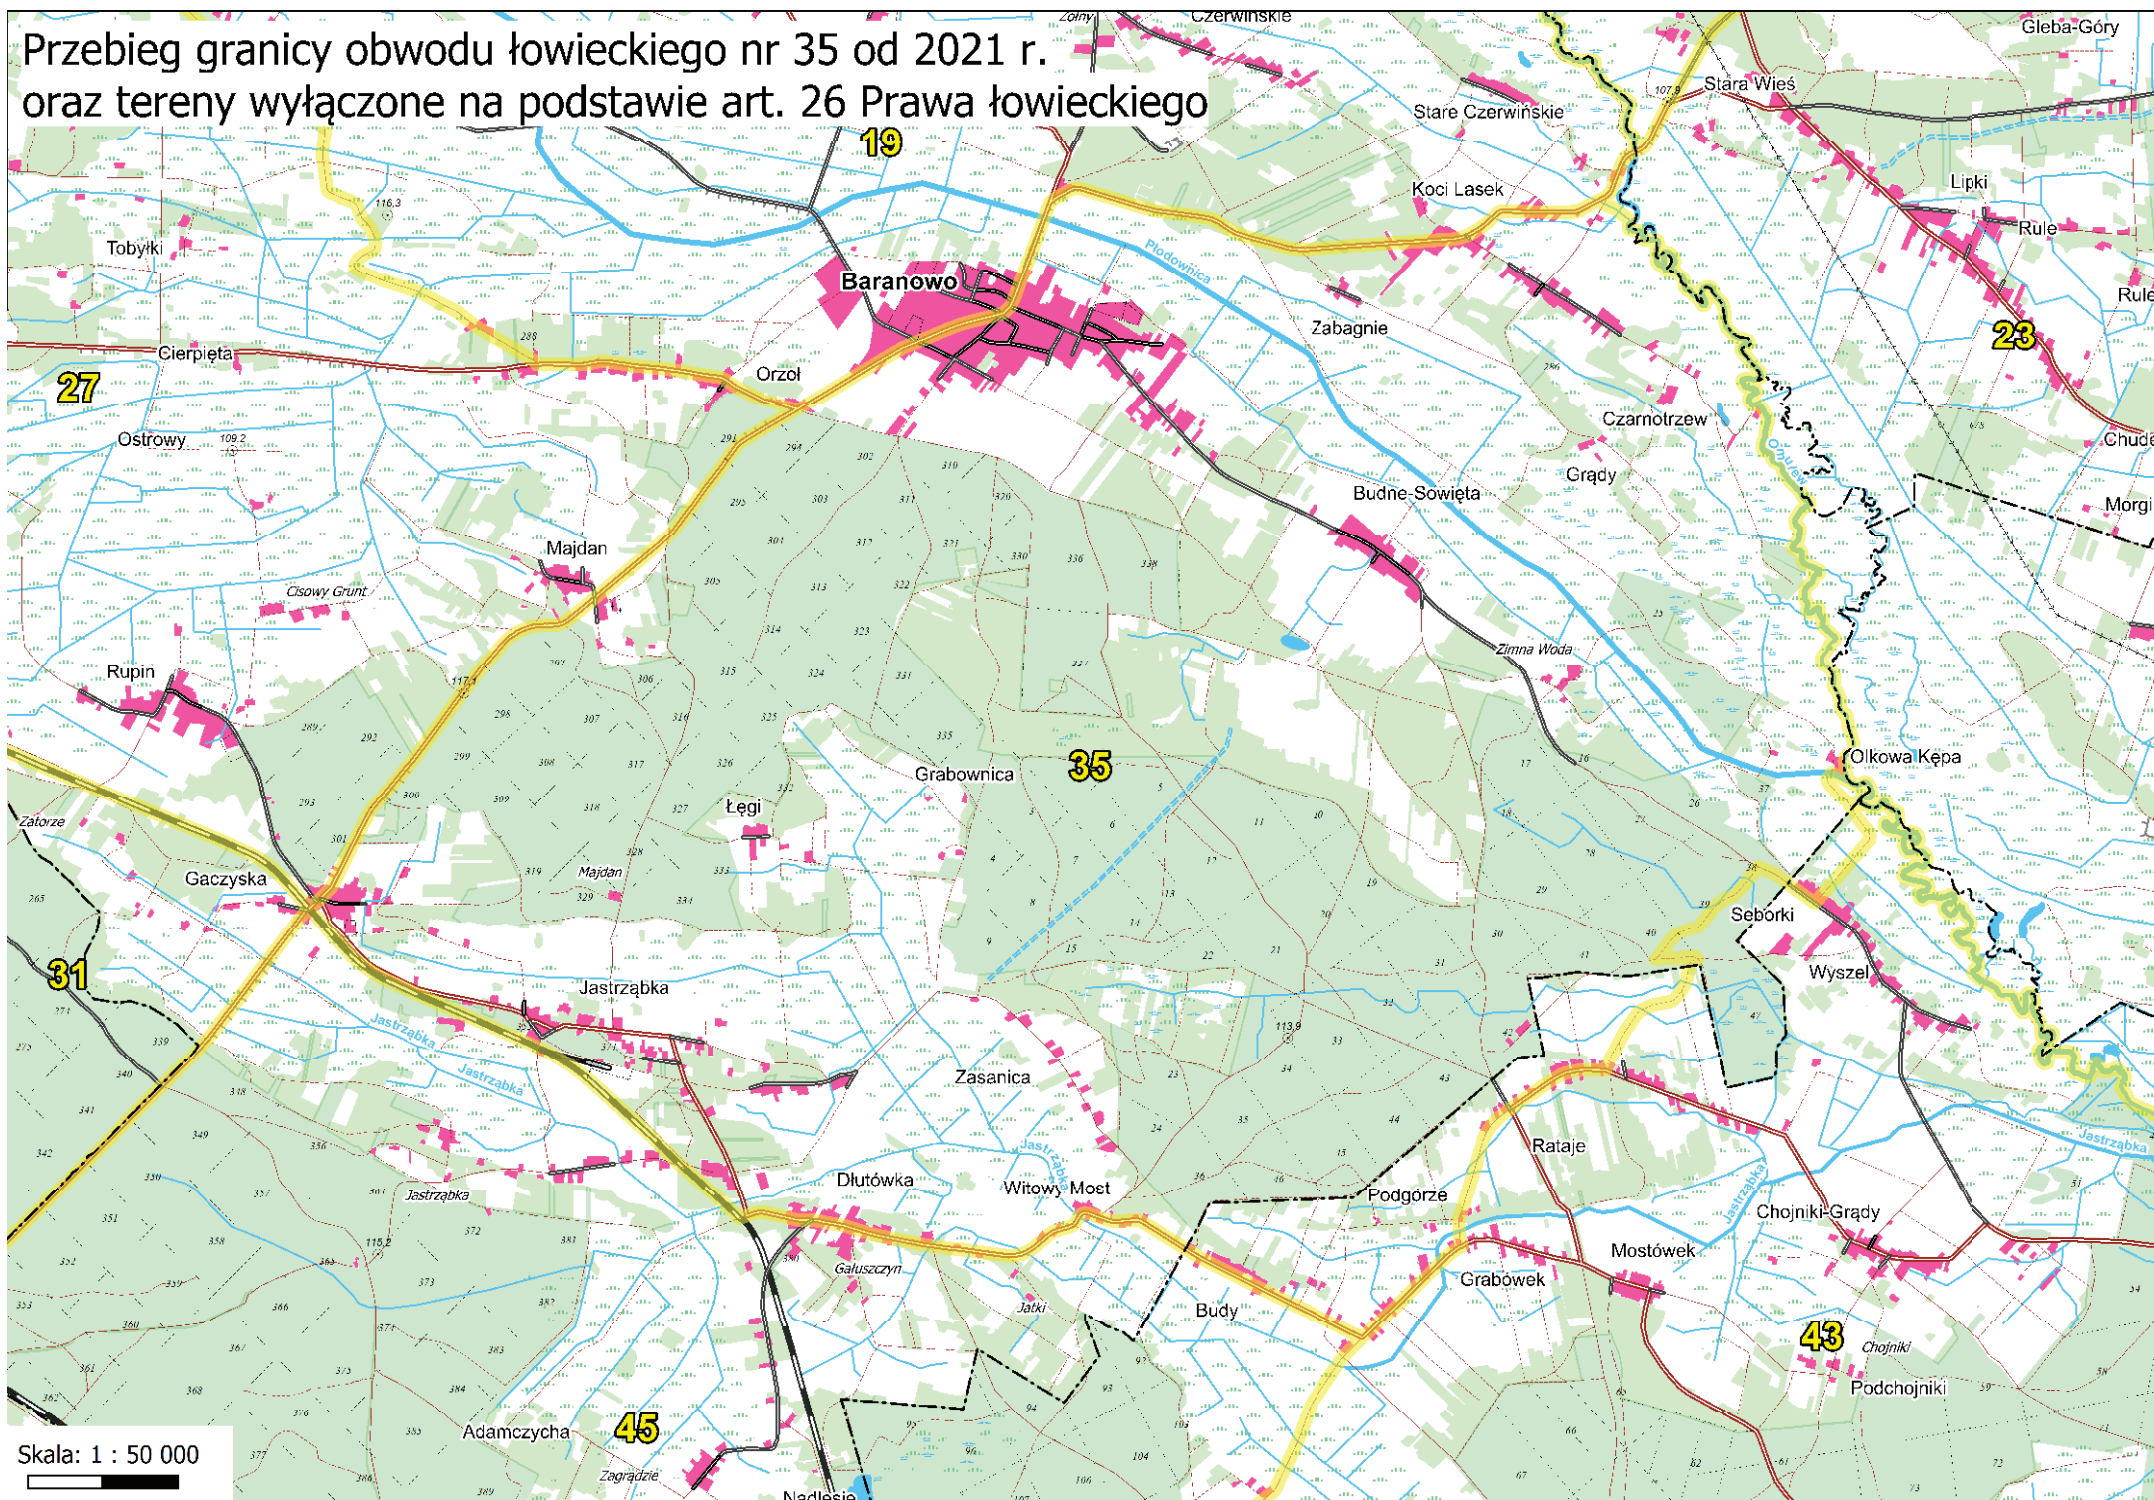

Przebieg granicy obwodu łowieckiego nr 31 od 2021 r. oraz tereny wyłączone na podstawie art. 26 Prawa łowieckiego

Skala: 1 : 70 000

Przebieg granicy obwodu łowieckiego nr 33 od 2021 r. oraz tereny wyłączone na podstawie art. 26 Prawa łowieckiego

Skala: 1 : 55 000

Przebieg granicy obwodu łowieckiego nr 34 od 2021 r. oraz tereny wyłączone na podstawie art. 26 Prawa łowieckiego

Przebieg granicy obwodu łowieckiego nr 35 od 2021 r. oraz tereny wyłączane na podstawie art. 26 Prawa łowieckiego