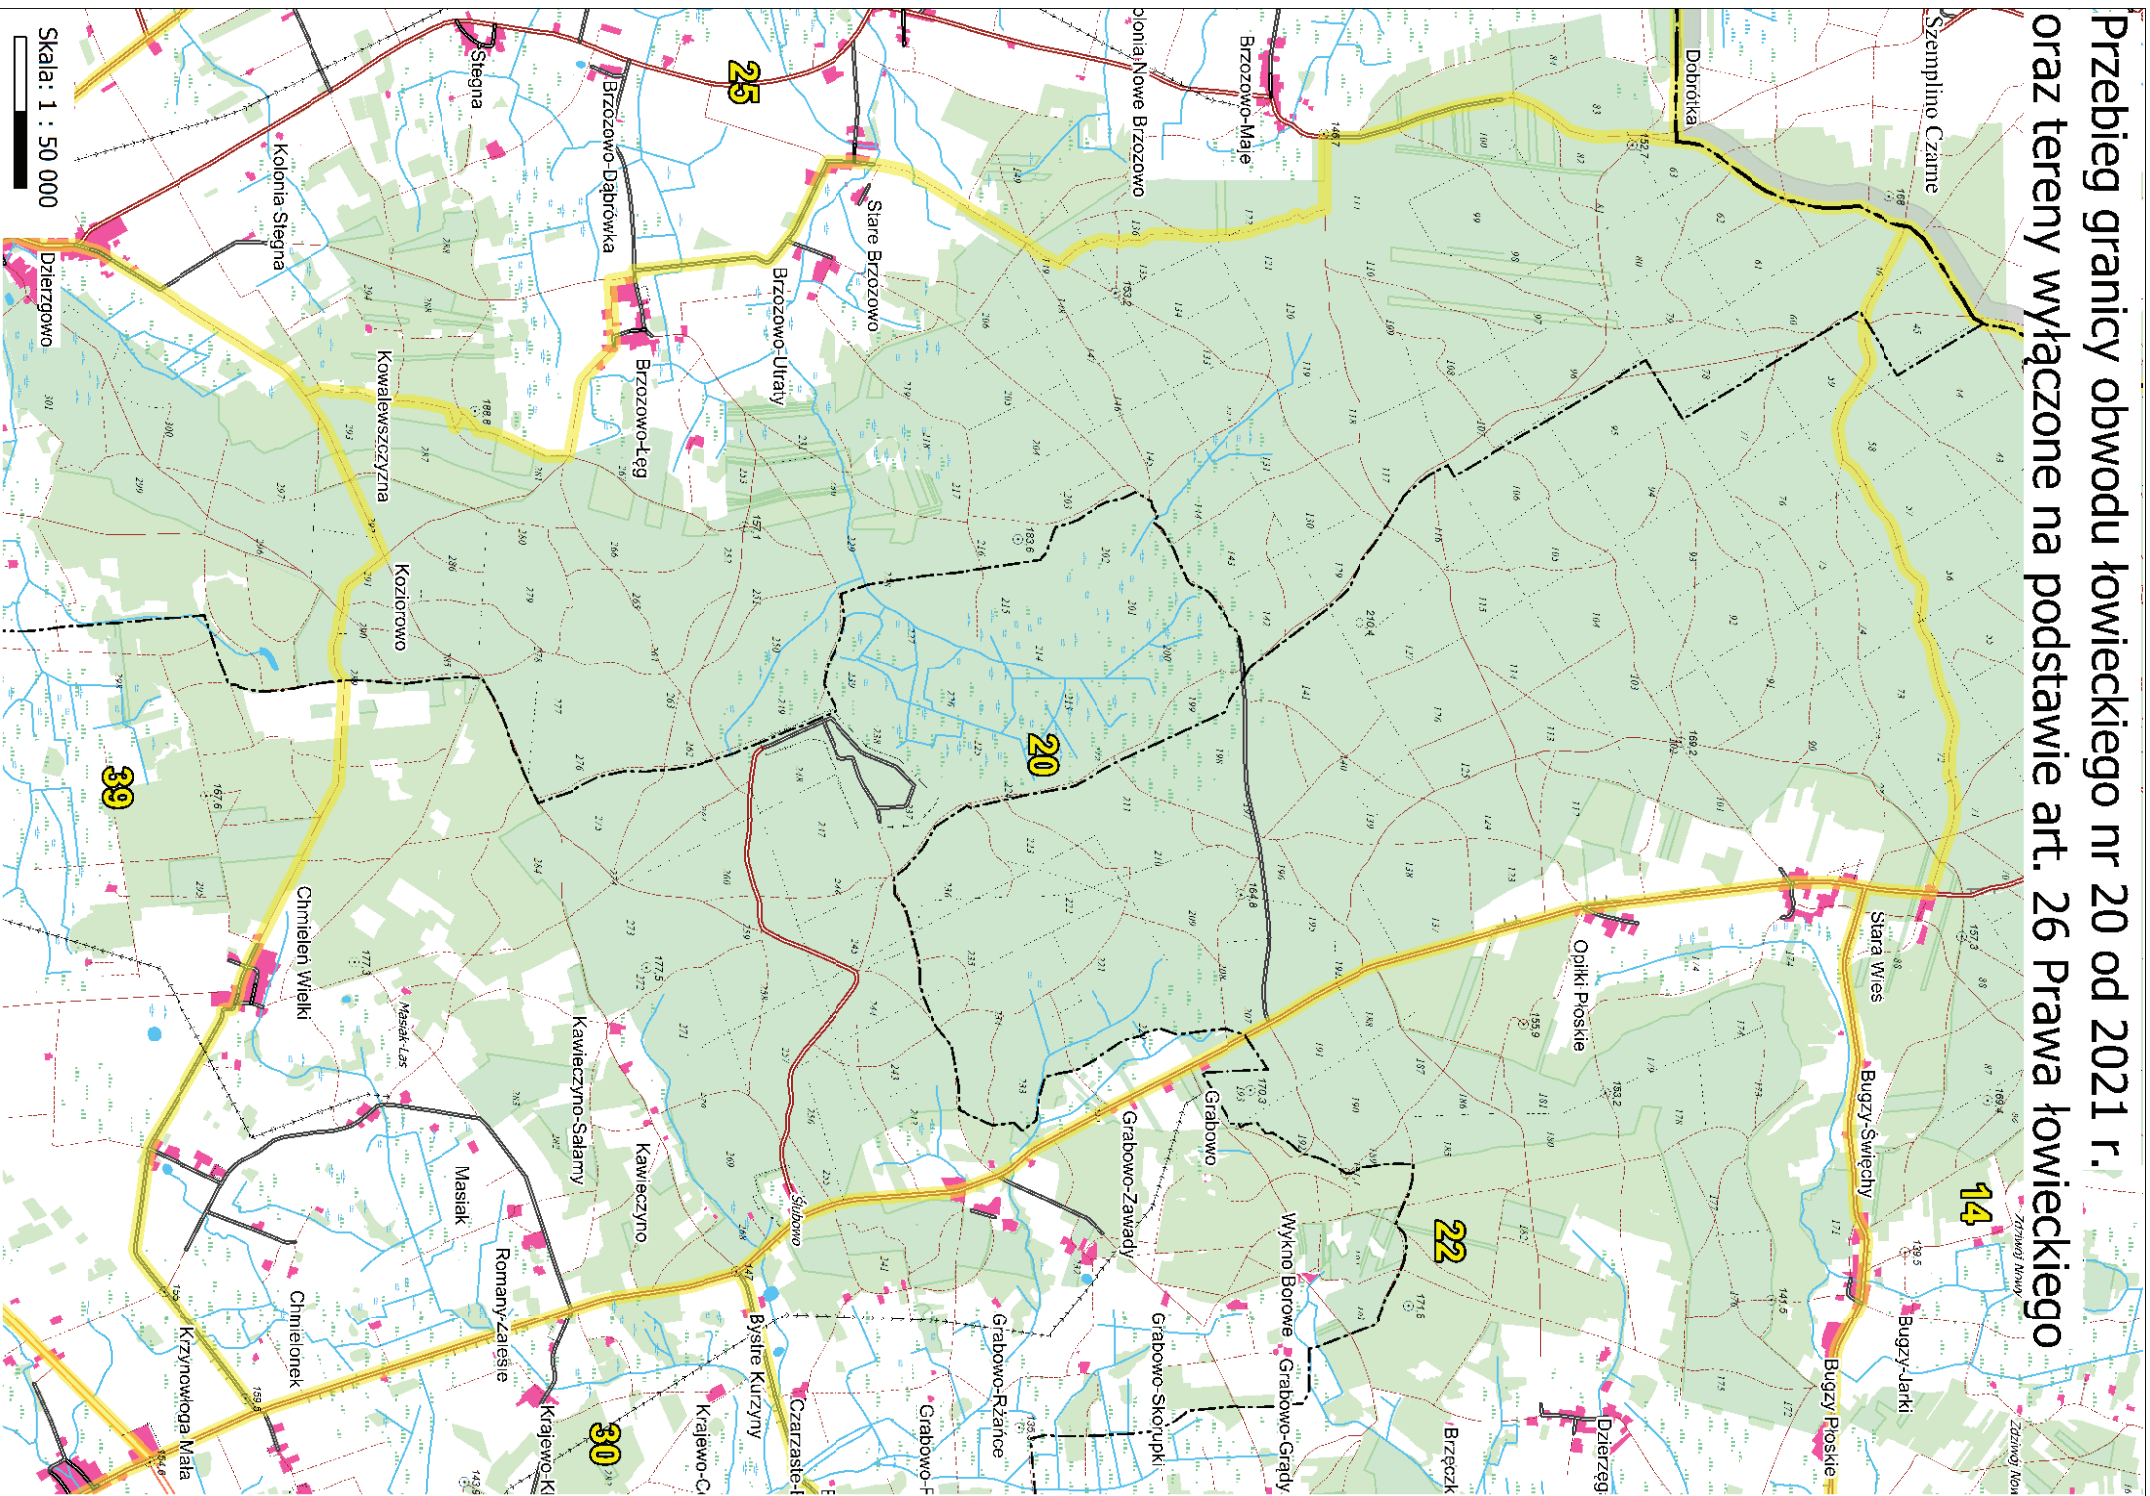

Przebieg granicy obwodu łowieckiego nr 17 od 2021 r. oraz tereny wyłączone na podstawie art. 26 Prawa łowieckiego

Skala: 1 : 55 000

Przebieg granicy obwodu łowieckiego nr 18 od 2021 r.
oraz tereny wyłączone na podstawie
art. 26 Prawa łowieckiego

Skala: 1 : 55 000

Przebieg granicy obwodu łowieckiego nr 19 od 2021 r. oraz tereny wyłączone na podstawie art. 26 Prawa łowieckiego

Skala: 1 : 60 000

Przebieg granicy obwodu łowieckiego nr 20 od 2021 r. oraz tereny wyłączone na podstawie art. 26 Prawa łowieckiego