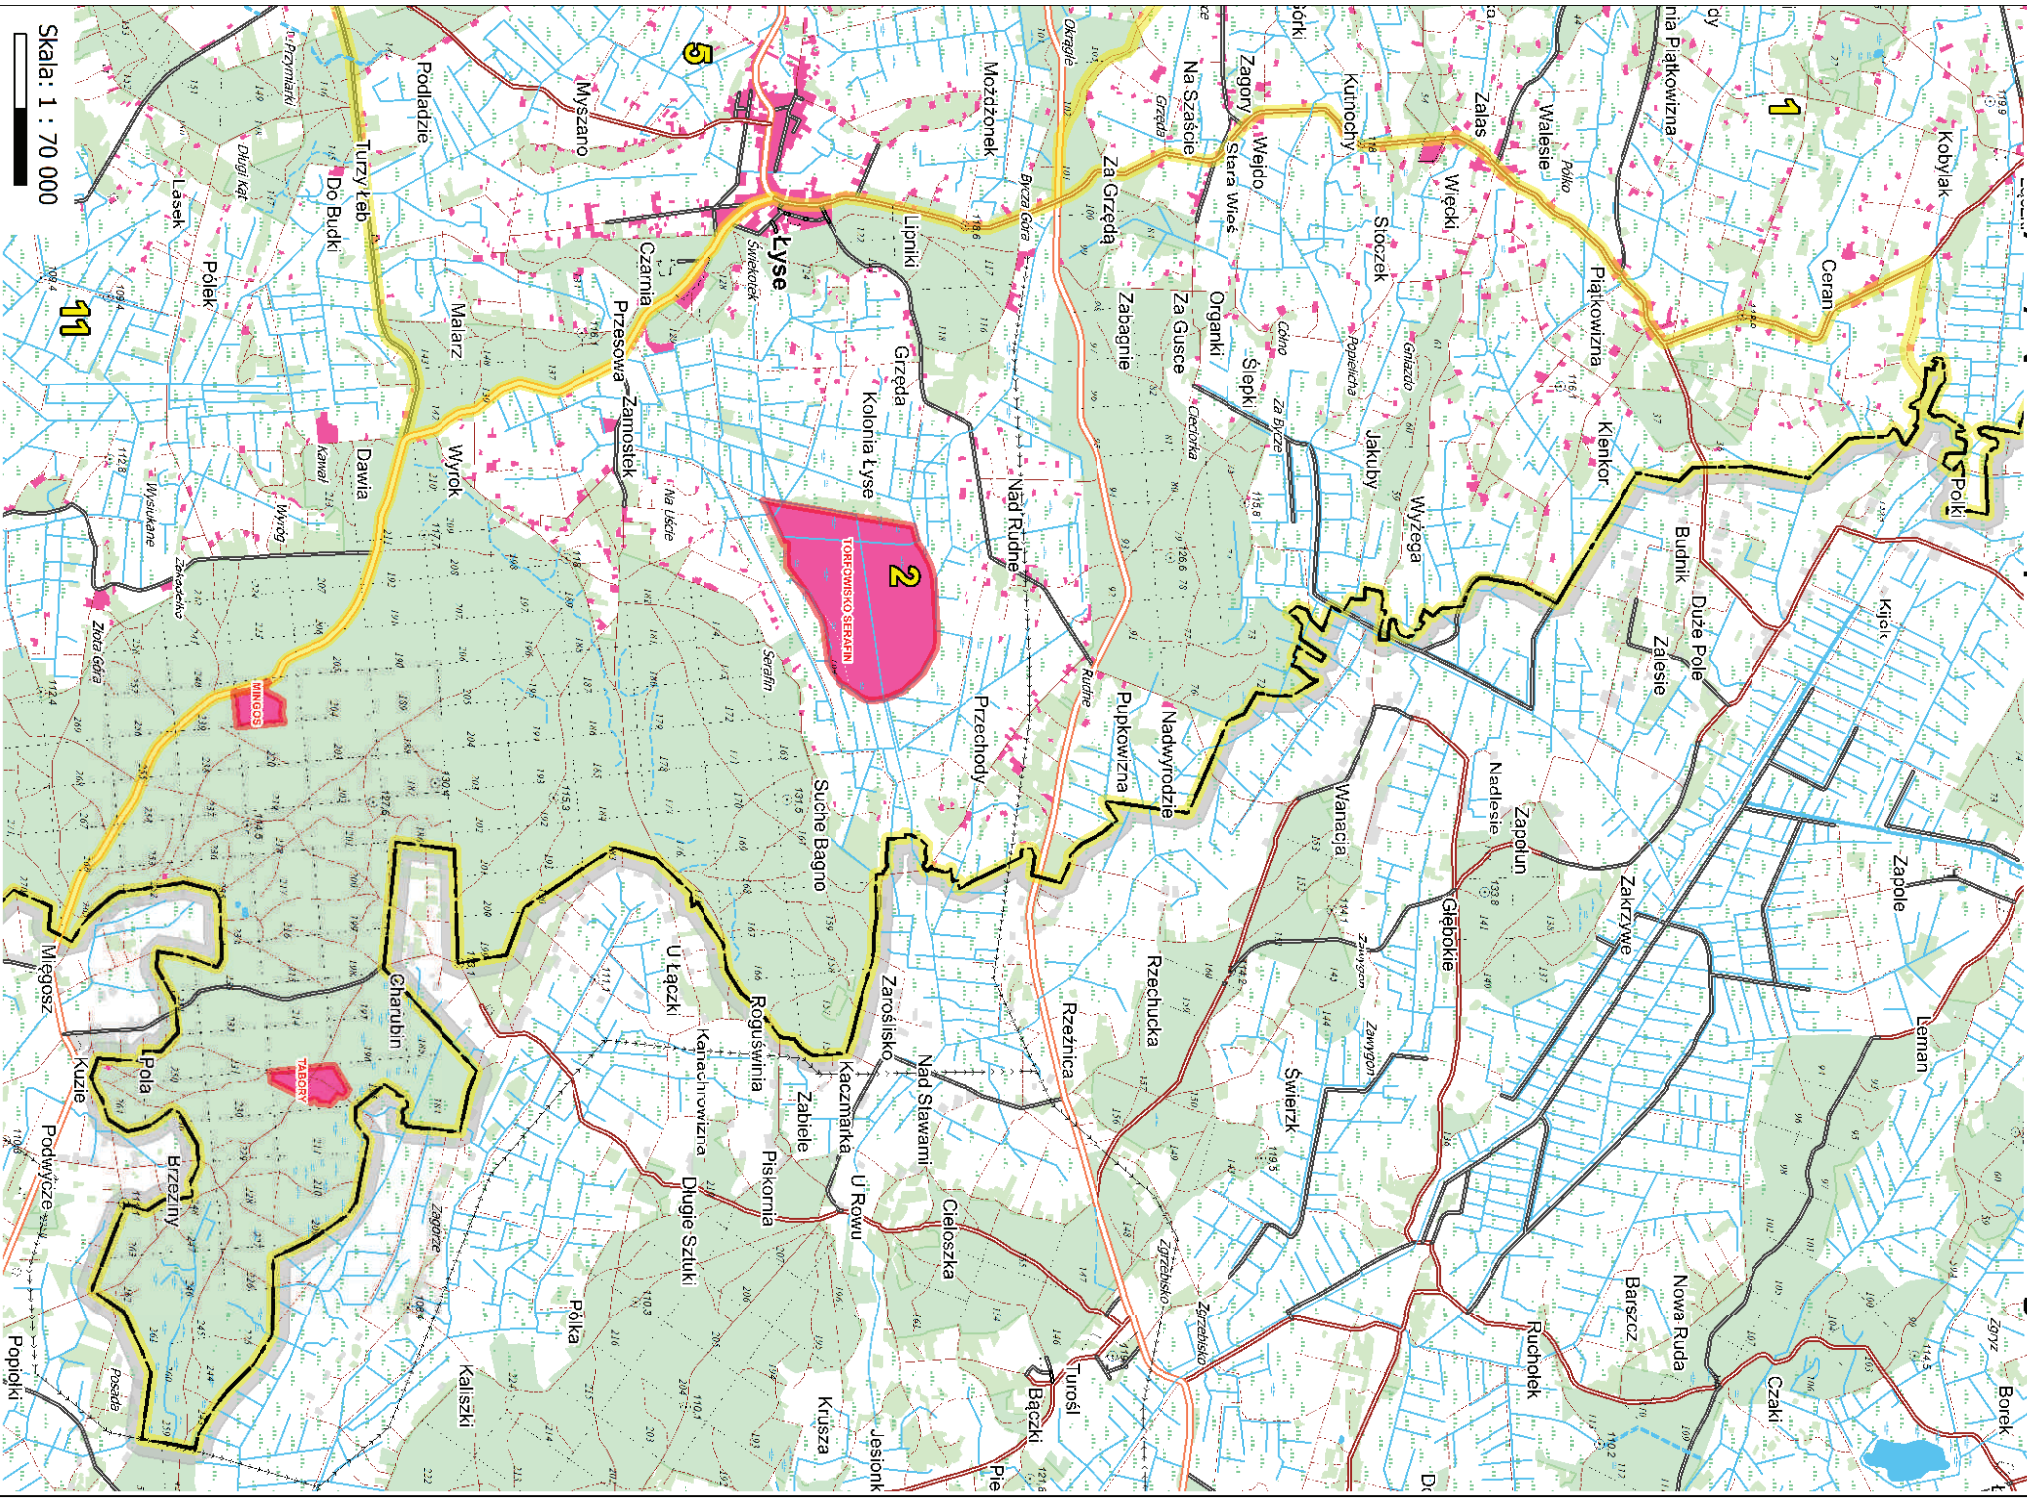

Mapa poglądowa arkuszy map obwodów łowieckich nr 1 - 100

Legenda:

- 1 GRANICE I NUMERY OBWODÓW ŁOWIECKICH
- TERENY WYŁĄCZONE Z OBWODÓW ŁOWIECKICH
- REZERWATY PRZYRODY WYŁĄCZONE Z OBWODÓW ŁOWIECKICH
- LASY PAŃSTWOWE
- LASY PRYWATNE
- Brok ZURBANIZOWANE TERENY MIAST POZA OBWODAMI ŁOWIECKIMI
- GRANICE GMIN
- GRANICE WOJEWÓDZTW

Skala: 1 : 600 000
 0 6 12 km

Przebieg granicy obwodu łowieckiego nr 1 od 2021 r.
oraz tereny wyłączone na podstawie
art. 26 Prawa łowieckiego

Skala: 1 : 55 000

Przebieg granicy obwodu łowieckiego nr 2 od 2021 r.
oraz tereny wyłączone na podstawie art. 26 Prawa łowieckiego

Przebieg granicy obwodu łowieckiego nr 3 od 2021 r.
oraz tereny wyłączane na podstawie
art. 26 Prawa łowieckiego

Skala: 1 : 50 000

Białusny Laszek

Przebieg granicy obwodu łowieckiego nr 4 od 2021 r. oraz tereny wyłączane na podstawie art. 26 Prawa łowieckiego