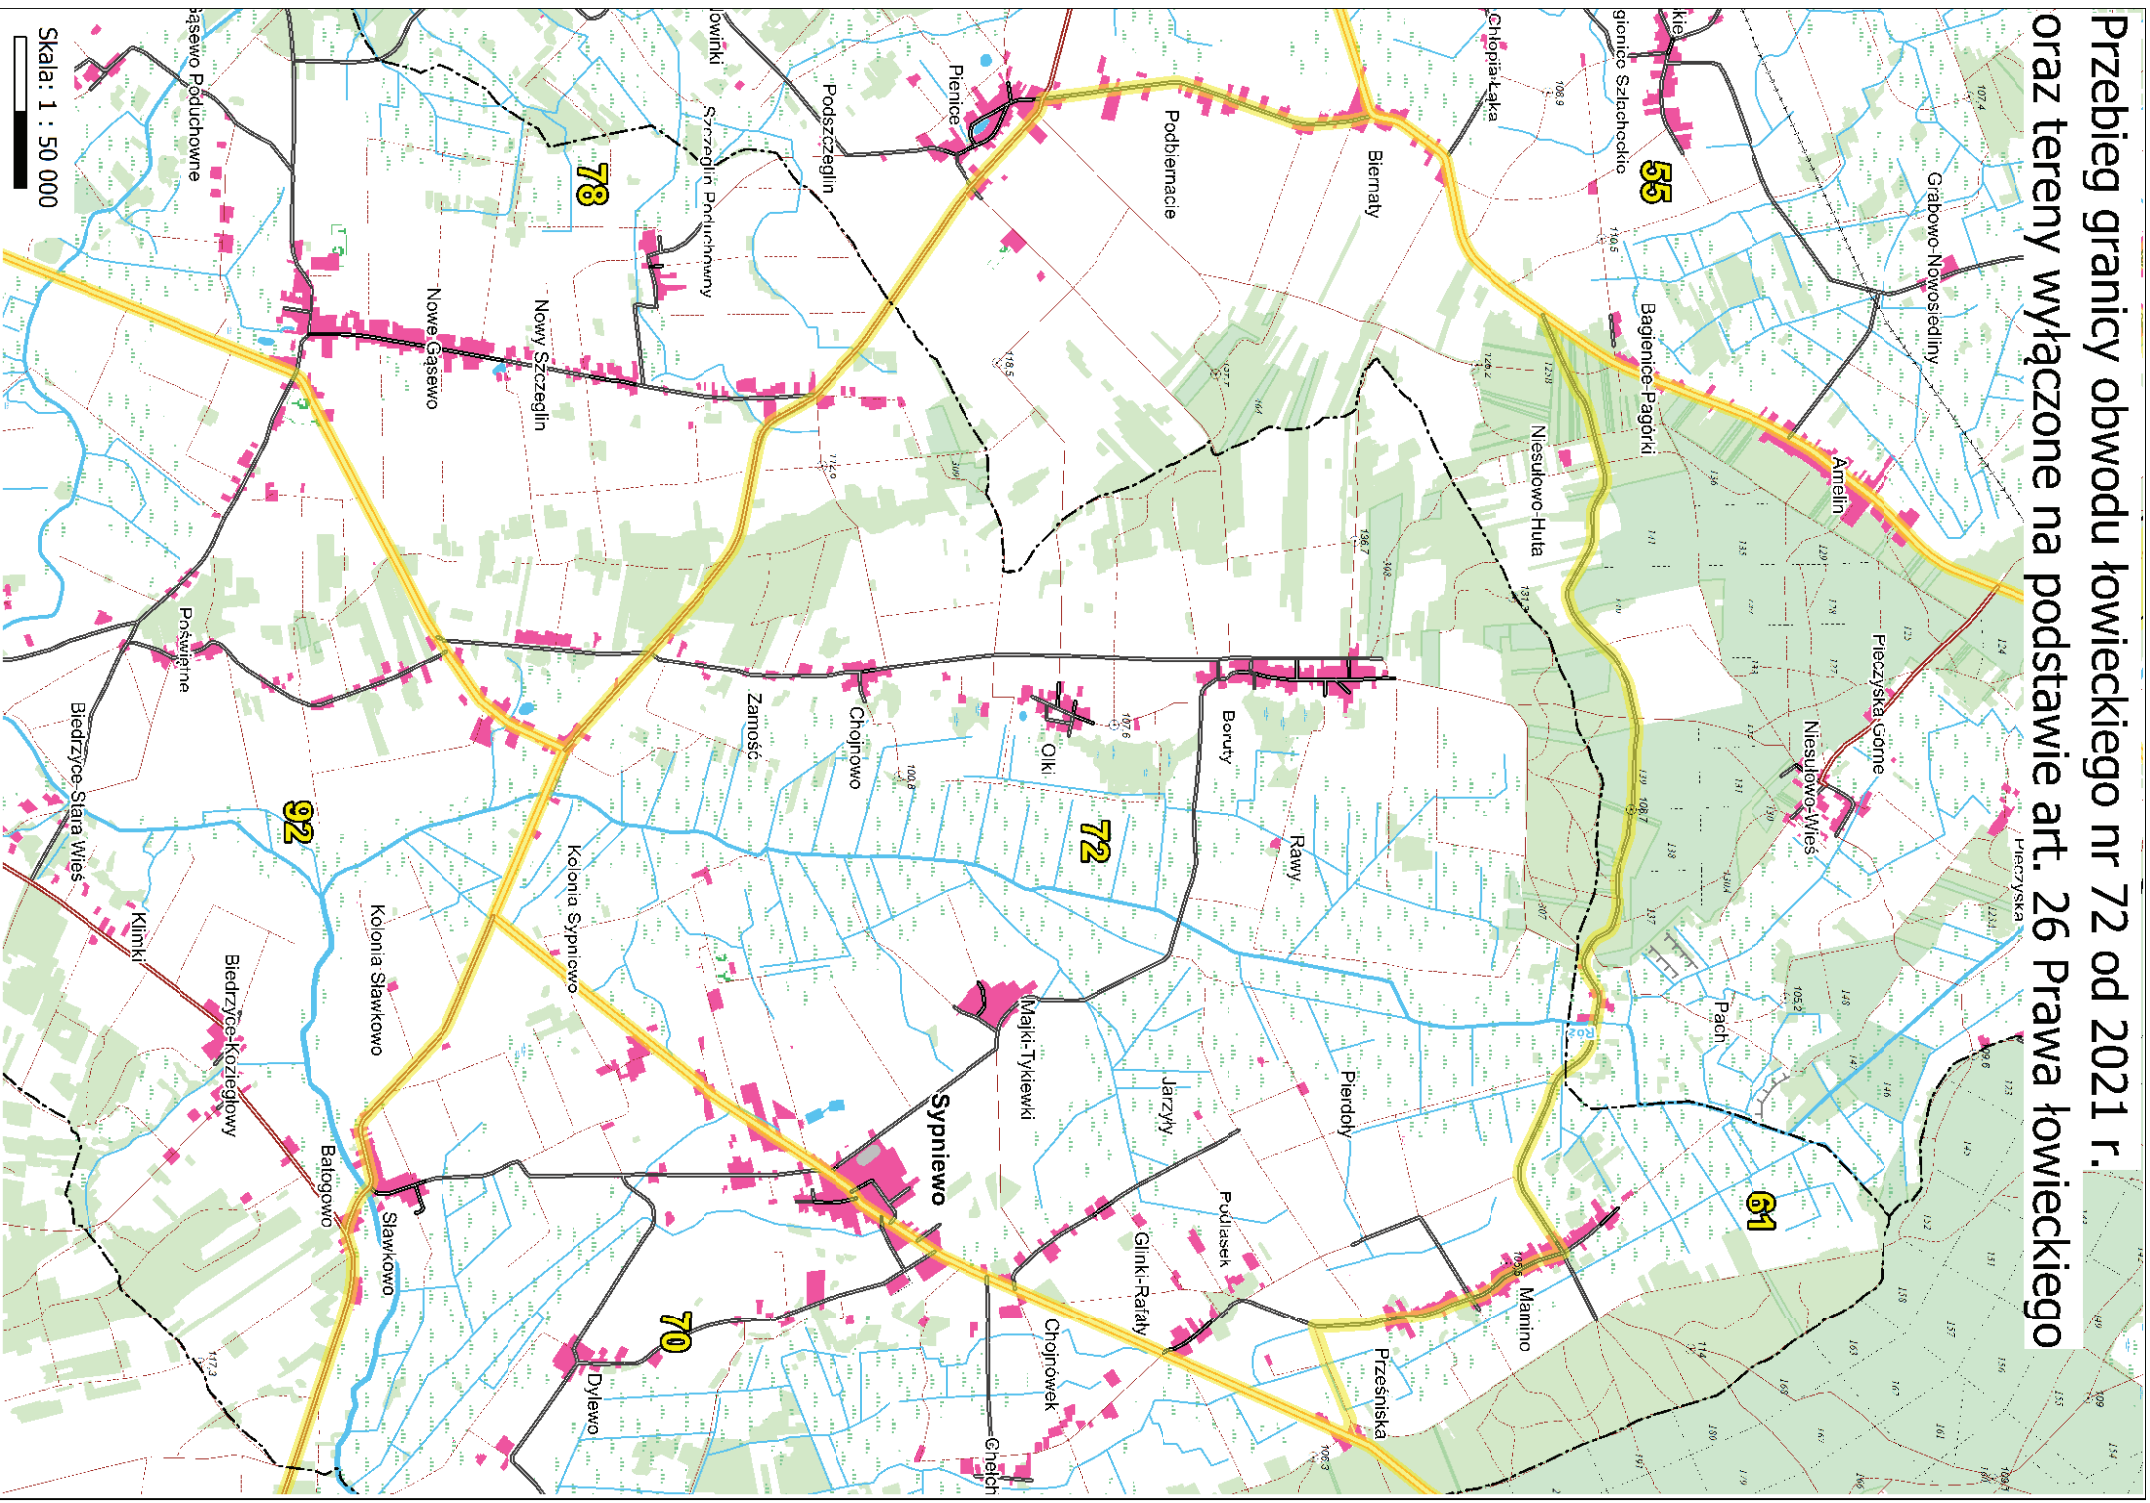

Skala: 1 : 55 000

Przebieg granicy obwodu łowieckiego nr 66 od 2021 r. oraz tereny wyłączone na podstawie art. 26 Prawa łowieckiego

Przebieg granicy obwodu łowieckiego nr 67 od 2021 r. oraz tereny wyłączone na podstawie art. 26 Prawa łowieckiego

Przebieg granicy obwodu łowieckiego nr 68 od 2021 r.
oraz tereny wyłączone na podstawie art. 26 Prawa łowieckiego

Skala: 1 : 50 000

Przebieg granicy obwodu łowieckiego nr 69 od 2021 r.
oraz tereny wyłączane na podstawie art. 26 Prawa łowieckiego

Przebieg granicy obwodu łowieckiego nr 70 od 2021 r. oraz tereny wyłączone na podstawie art. 26 Prawa łowieckiego

Skala: 1 : 55 000

Przebieg granicy obwodu łowieckiego nr 71 od 2021 r. oraz tereny wyłączone na podstawie art. 26 Prawa łowieckiego

Skala: 1 : 50 000

Przebieg granicy obwodu łowieckiego nr 72 od 2021 r. oraz tereny wyłączane na podstawie art. 26 Prawa łowieckiego

Skala: 1 : 50 000

Przebieg granicy obwodu łowieckiego nr 73 od 2021 r. oraz tereny wyłączone na podstawie art. 26 Prawa łowieckiego