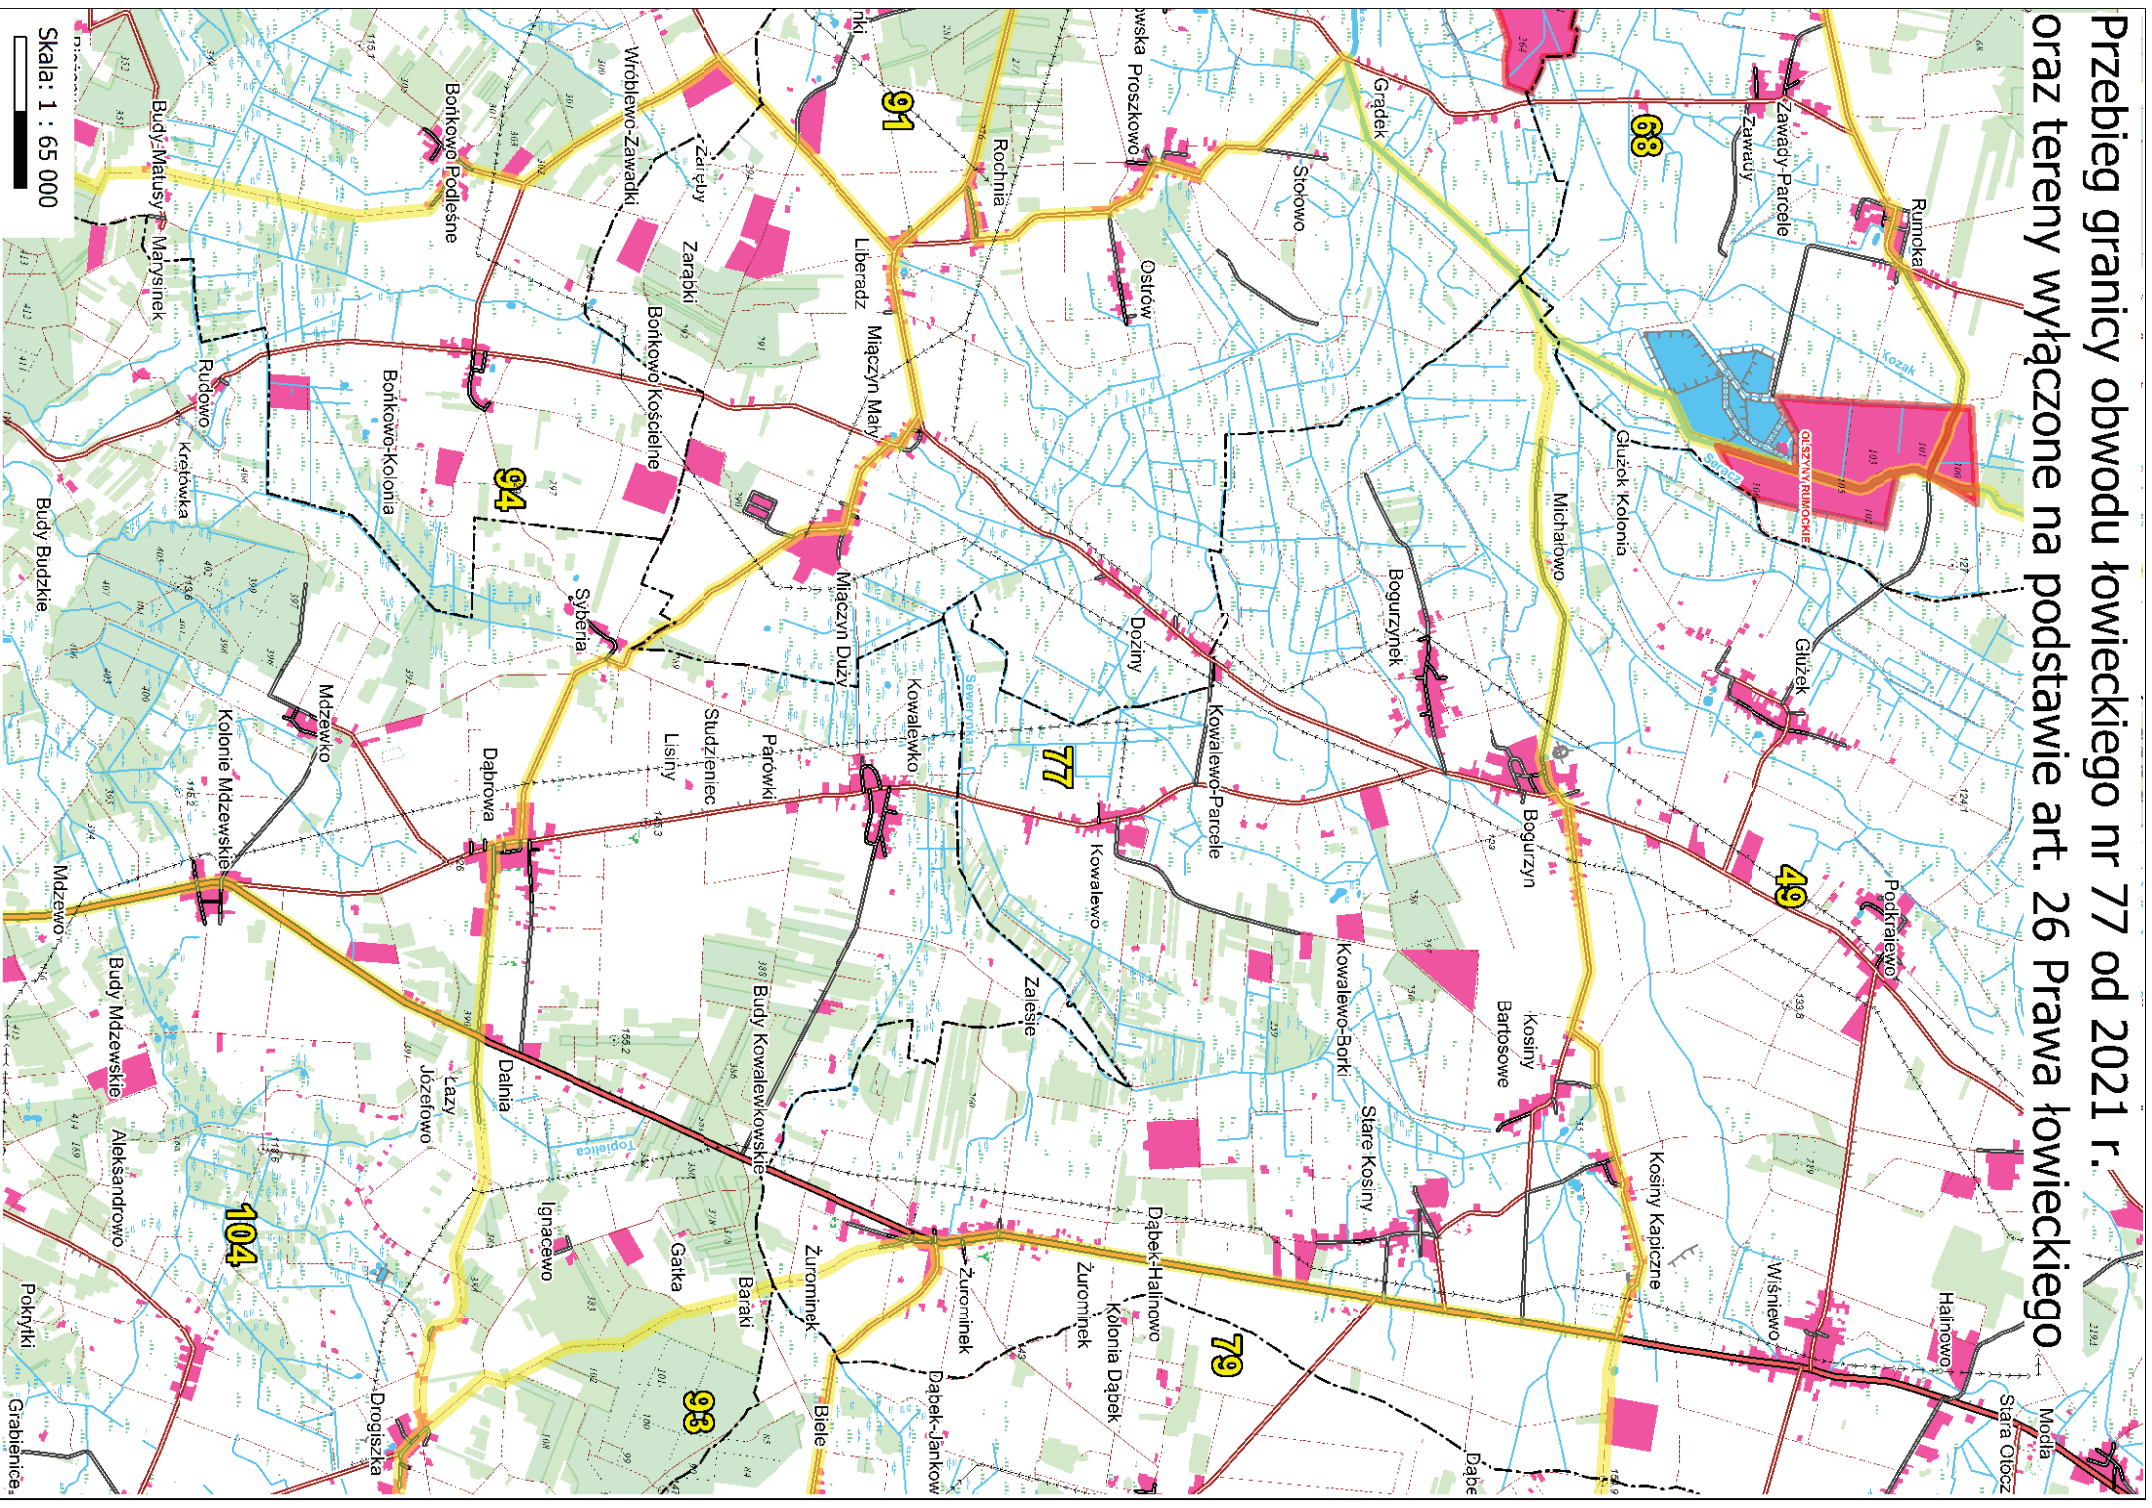

Skala: 1 : 50 000

Przebieg granicy obwodu łowieckiego nr 72 od 2021 r. oraz tereny wyłączane na podstawie art. 26 Prawa łowieckiego

Skala: 1 : 50 000

Przebieg granicy obwodu łowieckiego nr 73 od 2021 r. oraz tereny wyłączone na podstawie art. 26 Prawa łowieckiego

Skala: 1 : 55 000

Przebieg granicy obwodu łowieckiego nr 74 od 2021 r. oraz tereny wyłączone na podstawie art. 26 Prawa łowieckiego

Przebieg granicy obwodu łowieckiego nr 75 od 2021 r. oraz tereny wyłączane na podstawie art. 26 Prawa łowieckiego

Przebieg granicy obwodu łowieckiego nr 77 od 2021 r.
oraz tereny wyłączane na podstawie art. 26 Prawa łowieckiego

Skala: 1 : 65 000

Przebieg granicy obwodu łowieckiego nr 78 od 2021 r.  oraz tereny wyłączone na podstawie art. 26 Prawa łowieckiego

Przebieg granicy obwodu łowieckiego nr 79 od 2021 r.
oraz tereny wyłączone na podstawie art. 26 Prawa łowieckiego

Skala: 1 : 40 000

Przebieg granicy obwodu łowieckiego nr 80 od 2021 r. oraz tereny wyłączone na podstawie art. 26 Prawa łowieckiego