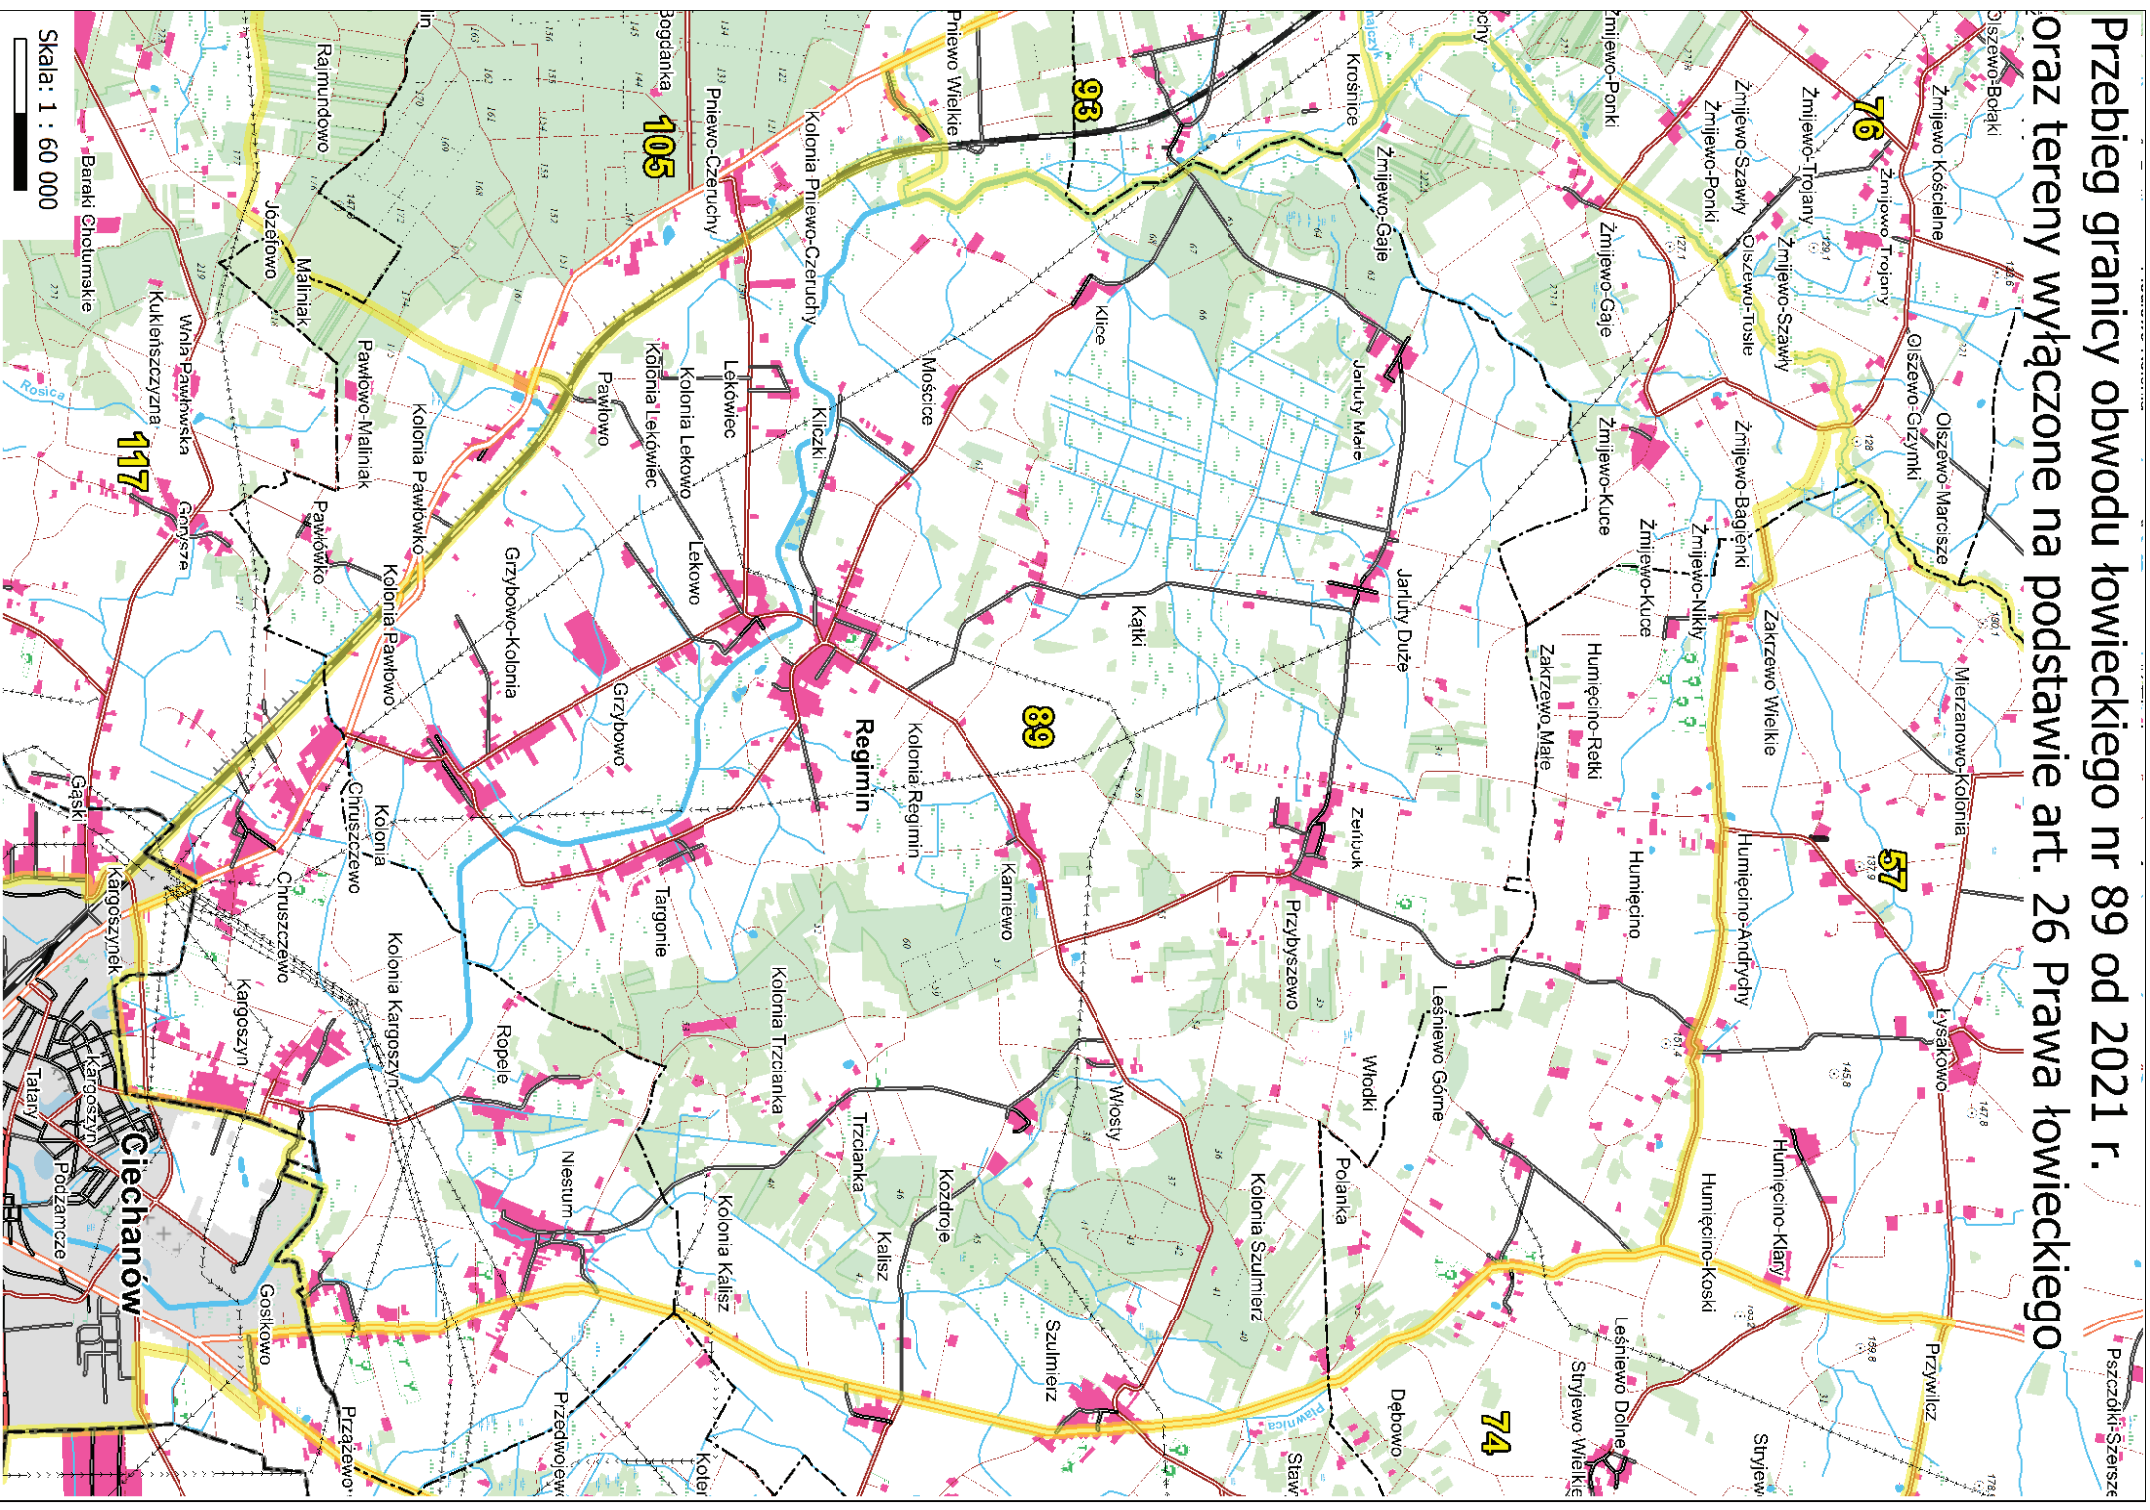

Przebieg granicy obwodu łowieckiego nr 85 od 2021 r.
oraz tereny wyłączone na podstawie art. 26 Prawa łowieckiego

Skala: 1 : 50 000

**Przebieg granicy obwodu łowieckiego nr 86 od 2021 r.
oraz tereny wyłączane na podstawie art. 26 Prawa łowieckiego**

Przebieg granicy obwodu łowieckiego nr 87 od 2021 r. oraz tereny wyłączone na podstawie art. 26 Prawa łowieckiego

Skala: 1 : 50 000

Przebieg granicy obwodu łowieckiego nr 88 od 2021 r. oraz tereny wyłączone na podstawie art. 26 Prawa łowieckiego

Przebieg granicy obwodu łowieckiego nr 89 od 2021 r. oraz tereny wyłączone na podstawie art. 26 Prawa łowieckiego

Skala: 1 : 60 000

**Przebieg granicy obwodu łowieckiego nr 90 od 2021 r.
oraz tereny wyłączane na podstawie art. 26 Prawa łowieckiego**

Przebieg granicy obwodu łowieckiego nr 91 od 2021 r. oraz tereny wyłączane na podstawie art. 26 Prawa łowieckiego

Przebieg granicy obwodu łowieckiego nr 92 od 2021 r. oraz tereny wyłączane na podstawie art. 26 Prawa łowieckiego