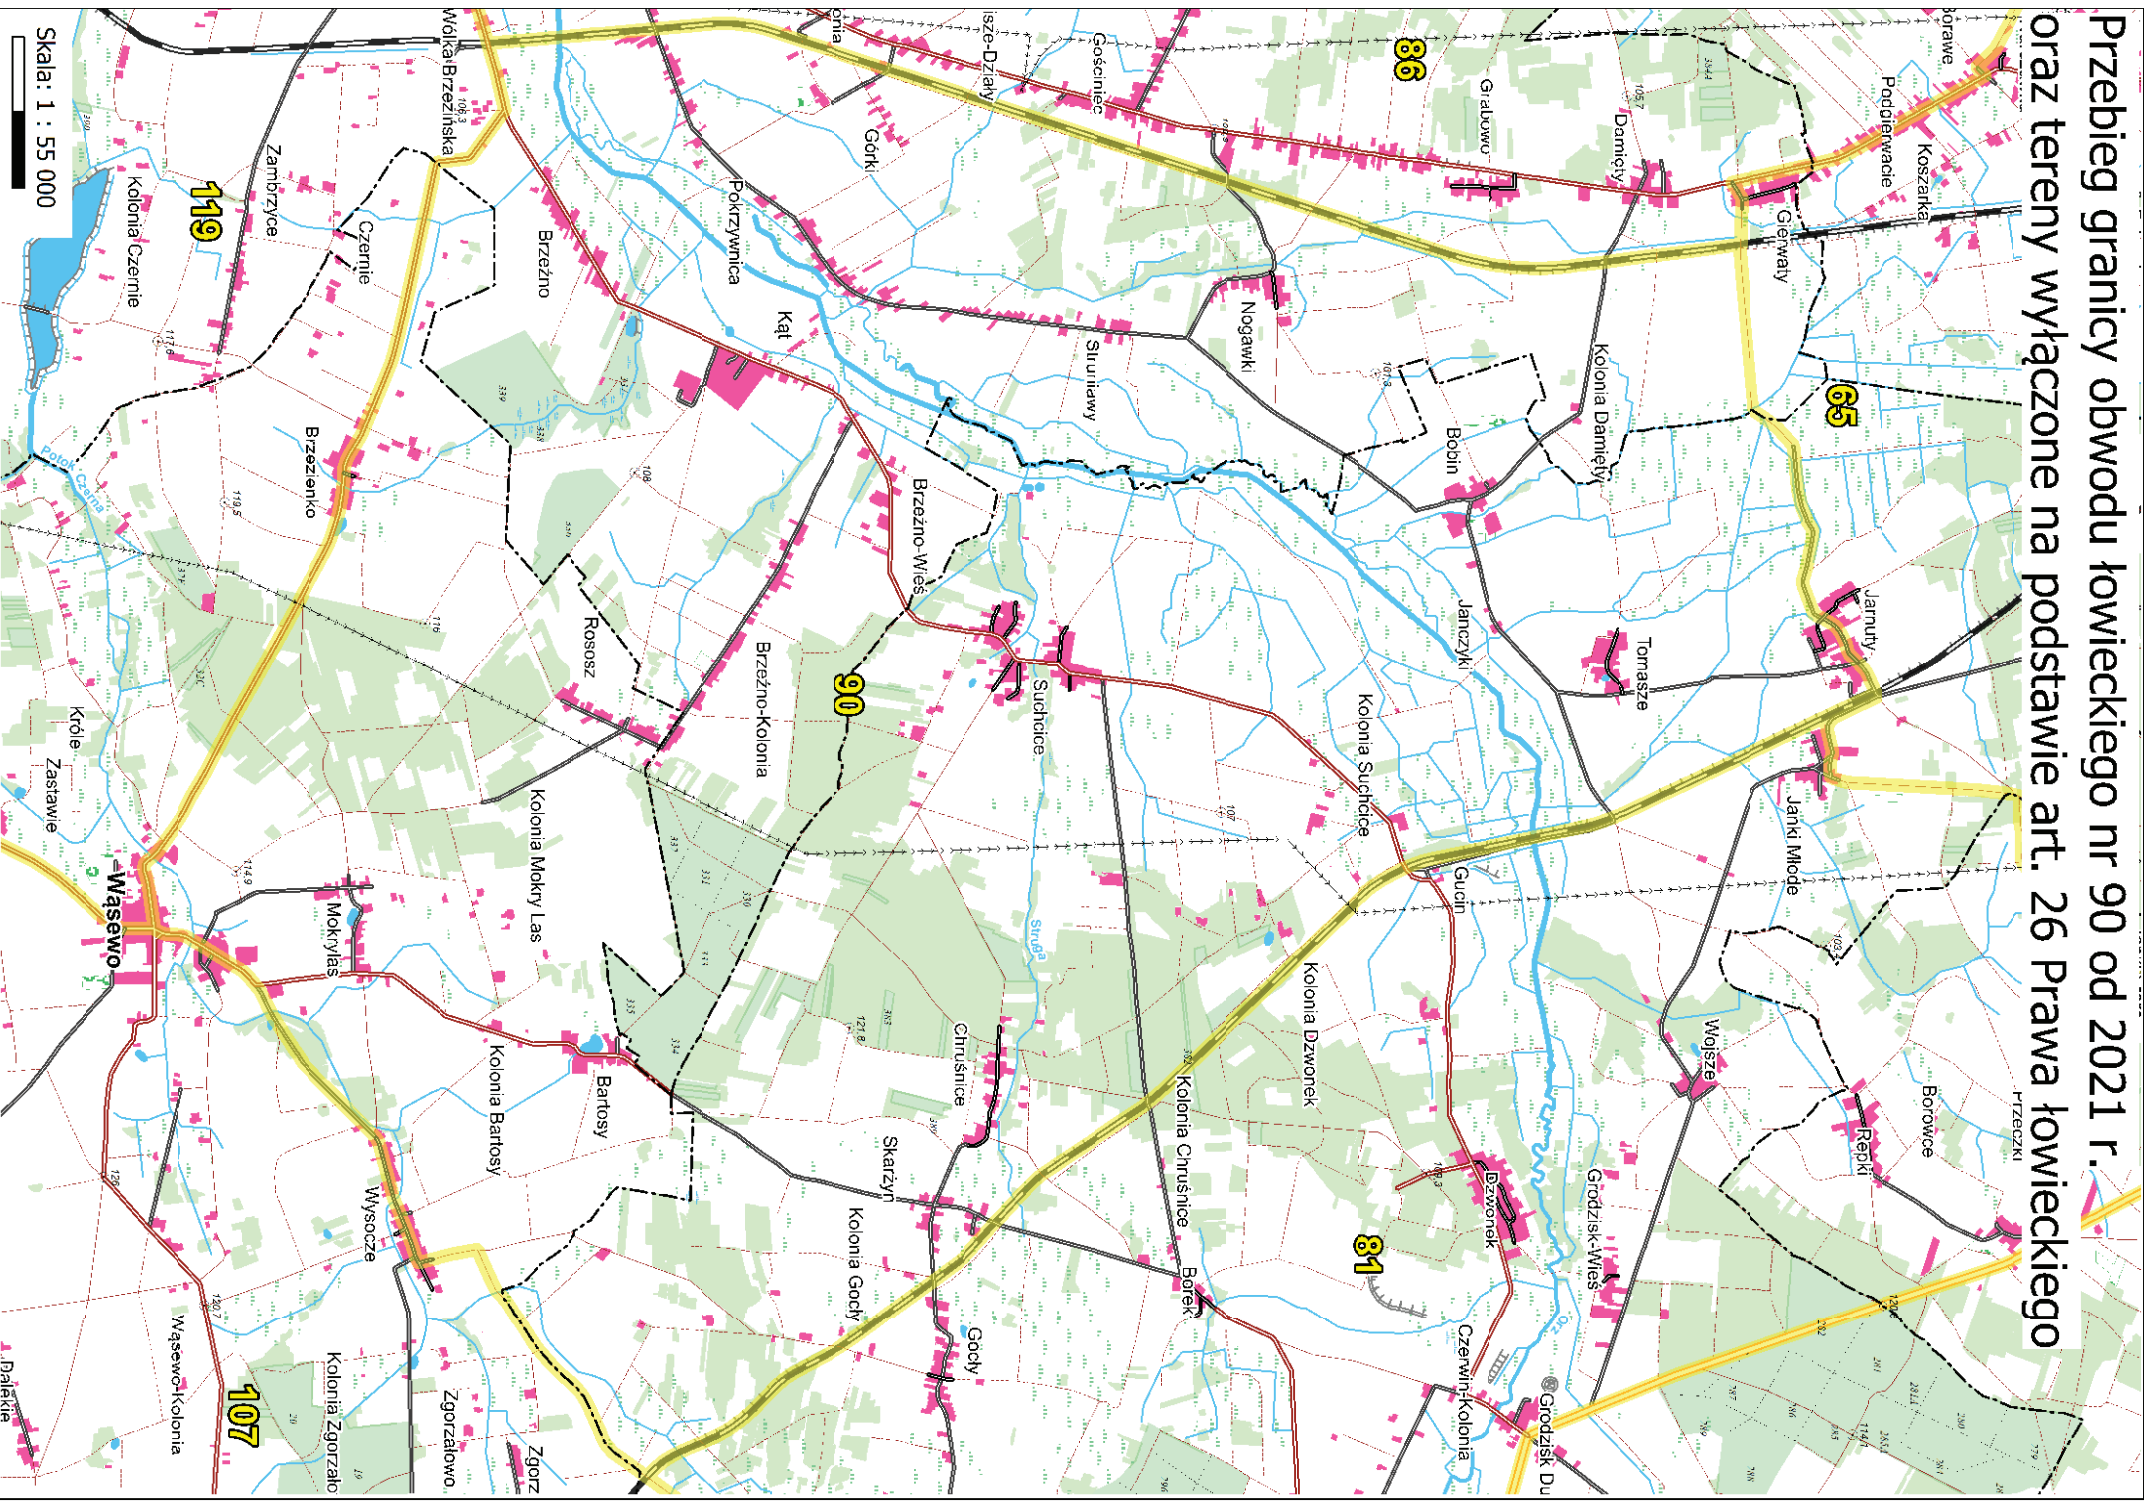

Przebieg granicy obwodu łowieckiego nr 85 od 2021 r.
oraz tereny wyłączone na podstawie art. 26 Prawa łowieckiego

Skala: 1 : 50 000

**Przebieg granicy obwodu łowieckiego nr 86 od 2021 r.
oraz tereny wyłączane na podstawie art. 26 Prawa łowieckiego**

Przebieg granicy obwodu łowieckiego nr 87 od 2021 r. oraz tereny wyłączone na podstawie art. 26 Prawa łowieckiego

Skala: 1 : 50 000

Przebieg granicy obwodu łowieckiego nr 88 od 2021 r. oraz tereny wyłączone na podstawie art. 26 Prawa łowieckiego

Przebieg granicy obwodu łowieckiego nr 89 od 2021 r. oraz tereny wyłączone na podstawie art. 26 Prawa łowieckiego

Skala: 1 : 60 000

**Przebieg granicy obwodu łowieckiego nr 90 od 2021 r.
oraz tereny wyłączane na podstawie art. 26 Prawa łowieckiego**

Przebieg granicy obwodu łowieckiego nr 91 od 2021 r. oraz tereny wyłączane na podstawie art. 26 Prawa łowieckiego

Przebieg granicy obwodu łowieckiego nr 92 od 2021 r. oraz tereny wyłączane na podstawie art. 26 Prawa łowieckiego