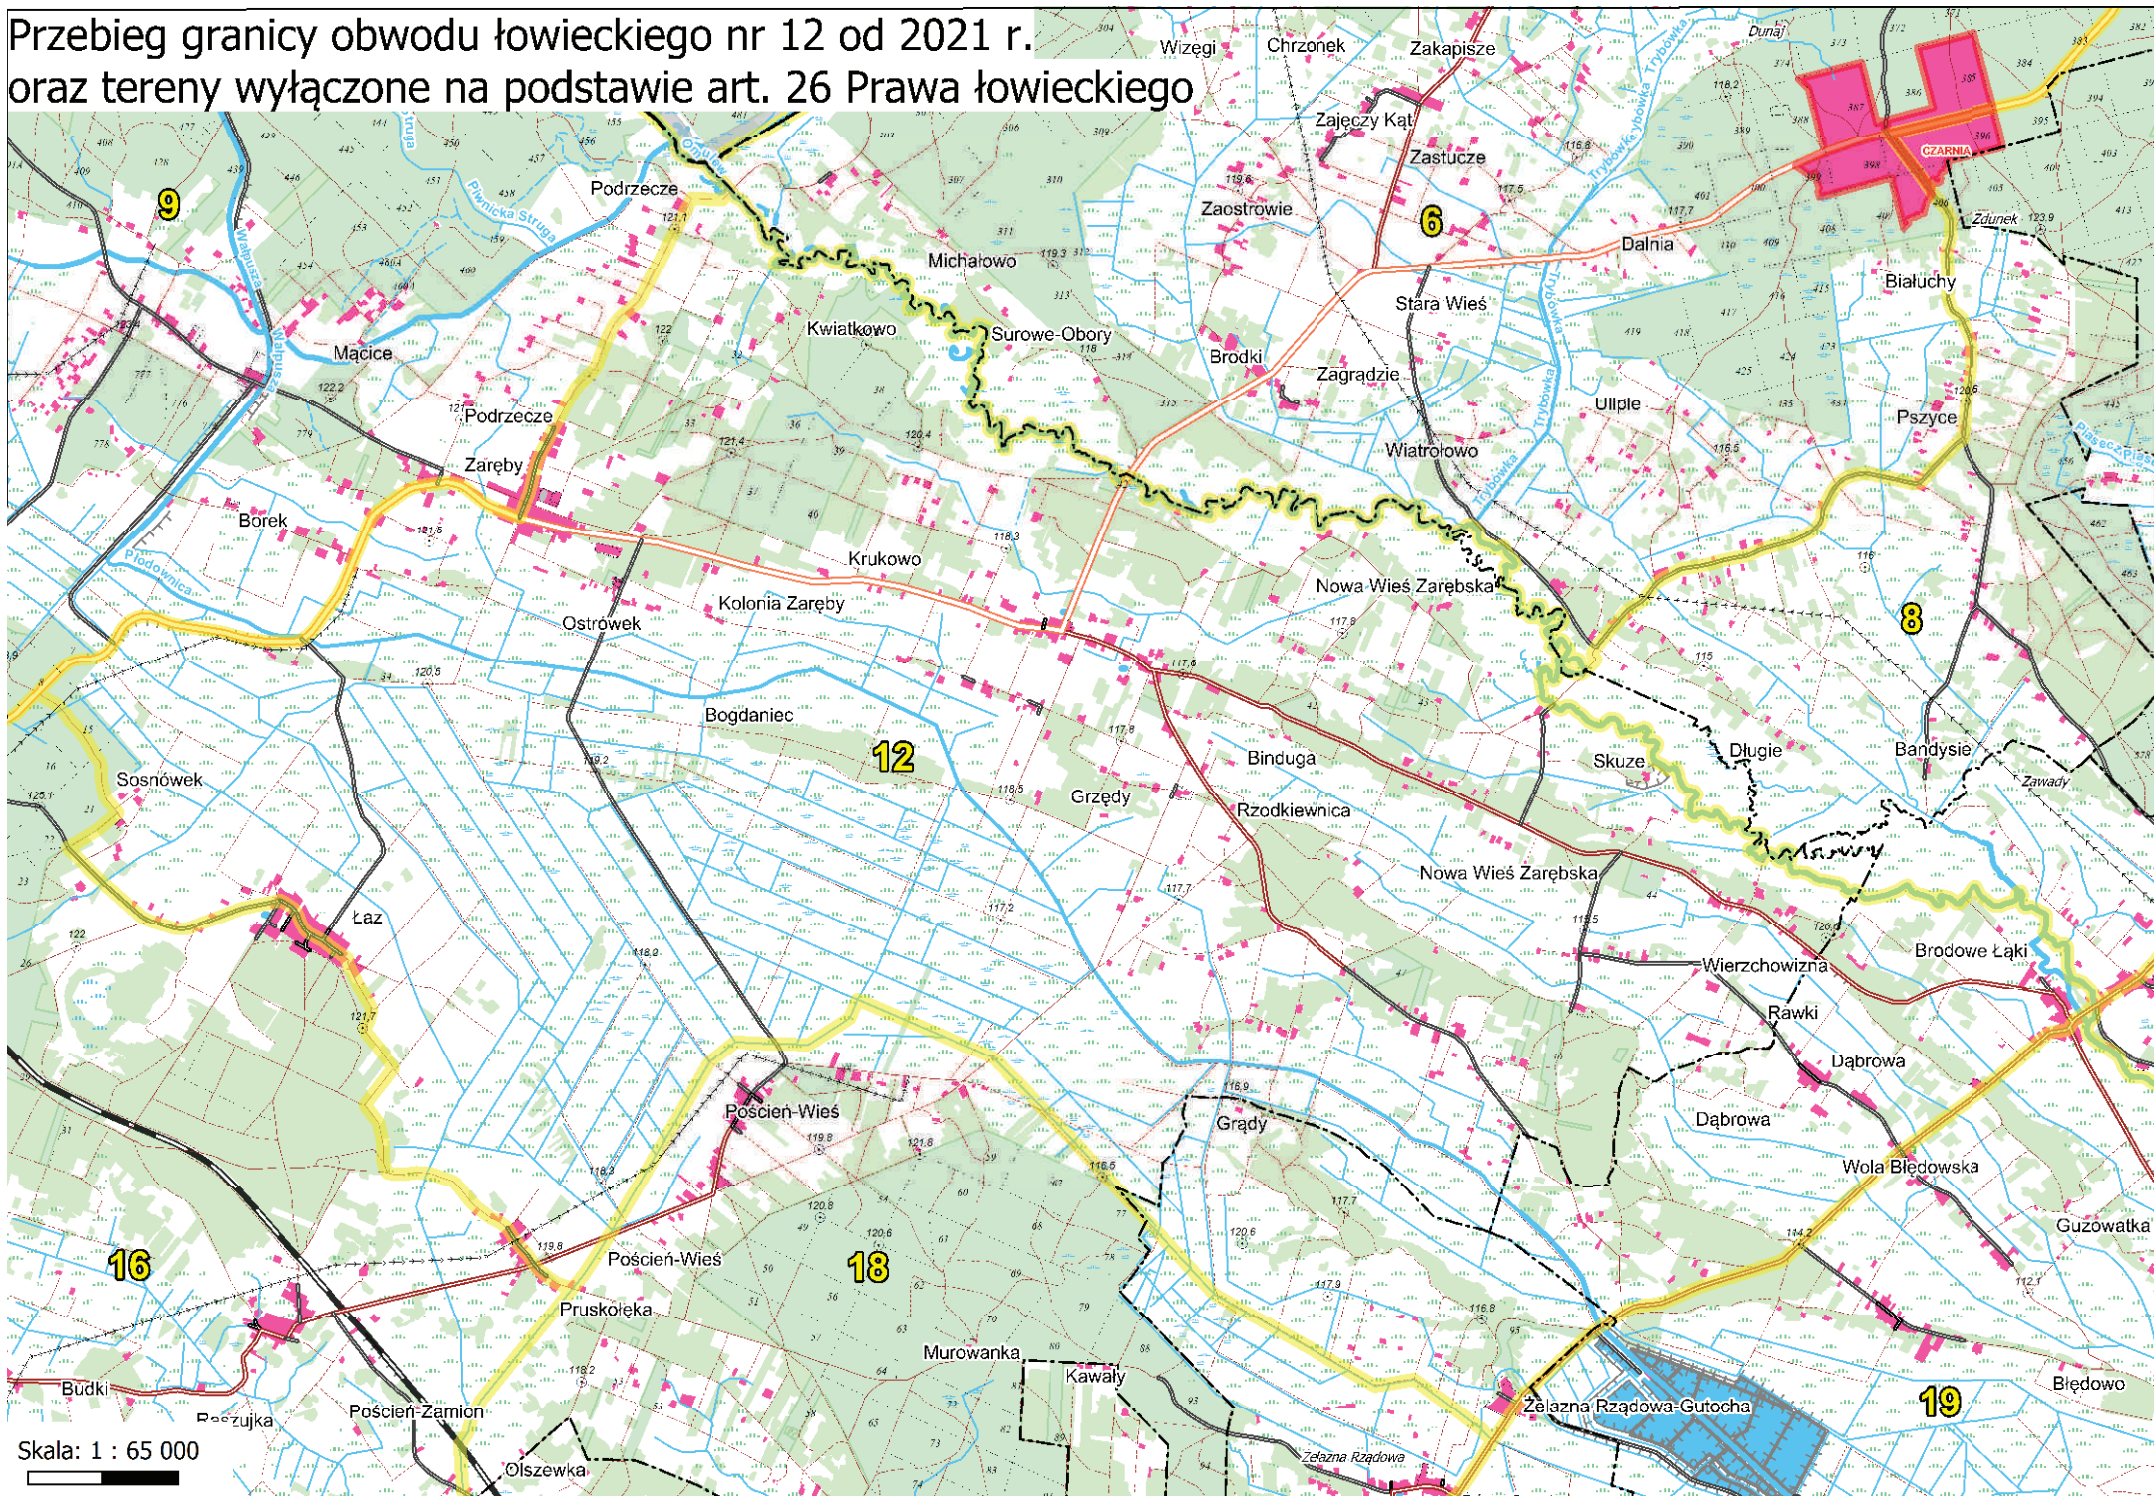

Skala: 1 : 65 000

Przebieg granicy obwodu łowieckiego nr 7 od 2021 r. oraz tereny wyłączone na podstawie art. 26 Prawa łowieckiego

Skala: 1 : 50 000

Przebieg granicy obwodu łowieckiego nr 8 od 2021 r.
oraz tereny wyłączone na podstawie art. 26 Prawa łowieckiego

Skala: 1 : 70 000

Przebieg granicy obwodu łowieckiego nr 9 od 2021 r.
oraz tereny wyłączone na podstawie art. 26 Prawa łowieckiego

Przebieg granicy obwodu łowieckiego nr 10 od 2021 r. oraz tereny wyłączone na podstawie art. 26 Prawa łowieckiego

Przebieg granicy obwodu łowieckiego nr 11 od 2021 r.
oraz tereny wyłączane na podstawie art. 26 Prawa łowieckiego

Skala: 1 : 50 000

Przebieg granicy obwodu łowieckiego nr 12 od 2021 r. oraz tereny wyłączzone na podstawie art. 26 Prawa łowieckiego

Przebieg granicy obwodu łowieckiego nr 13 od 2021 r. oraz tereny wyłączone na podstawie art. 26 Prawa łowieckiego

Przebieg granicy obwodu łowieckiego nr 14 od 2021 r. oraz tereny wyłączone na podstawie art. 26 Prawa łowieckiego