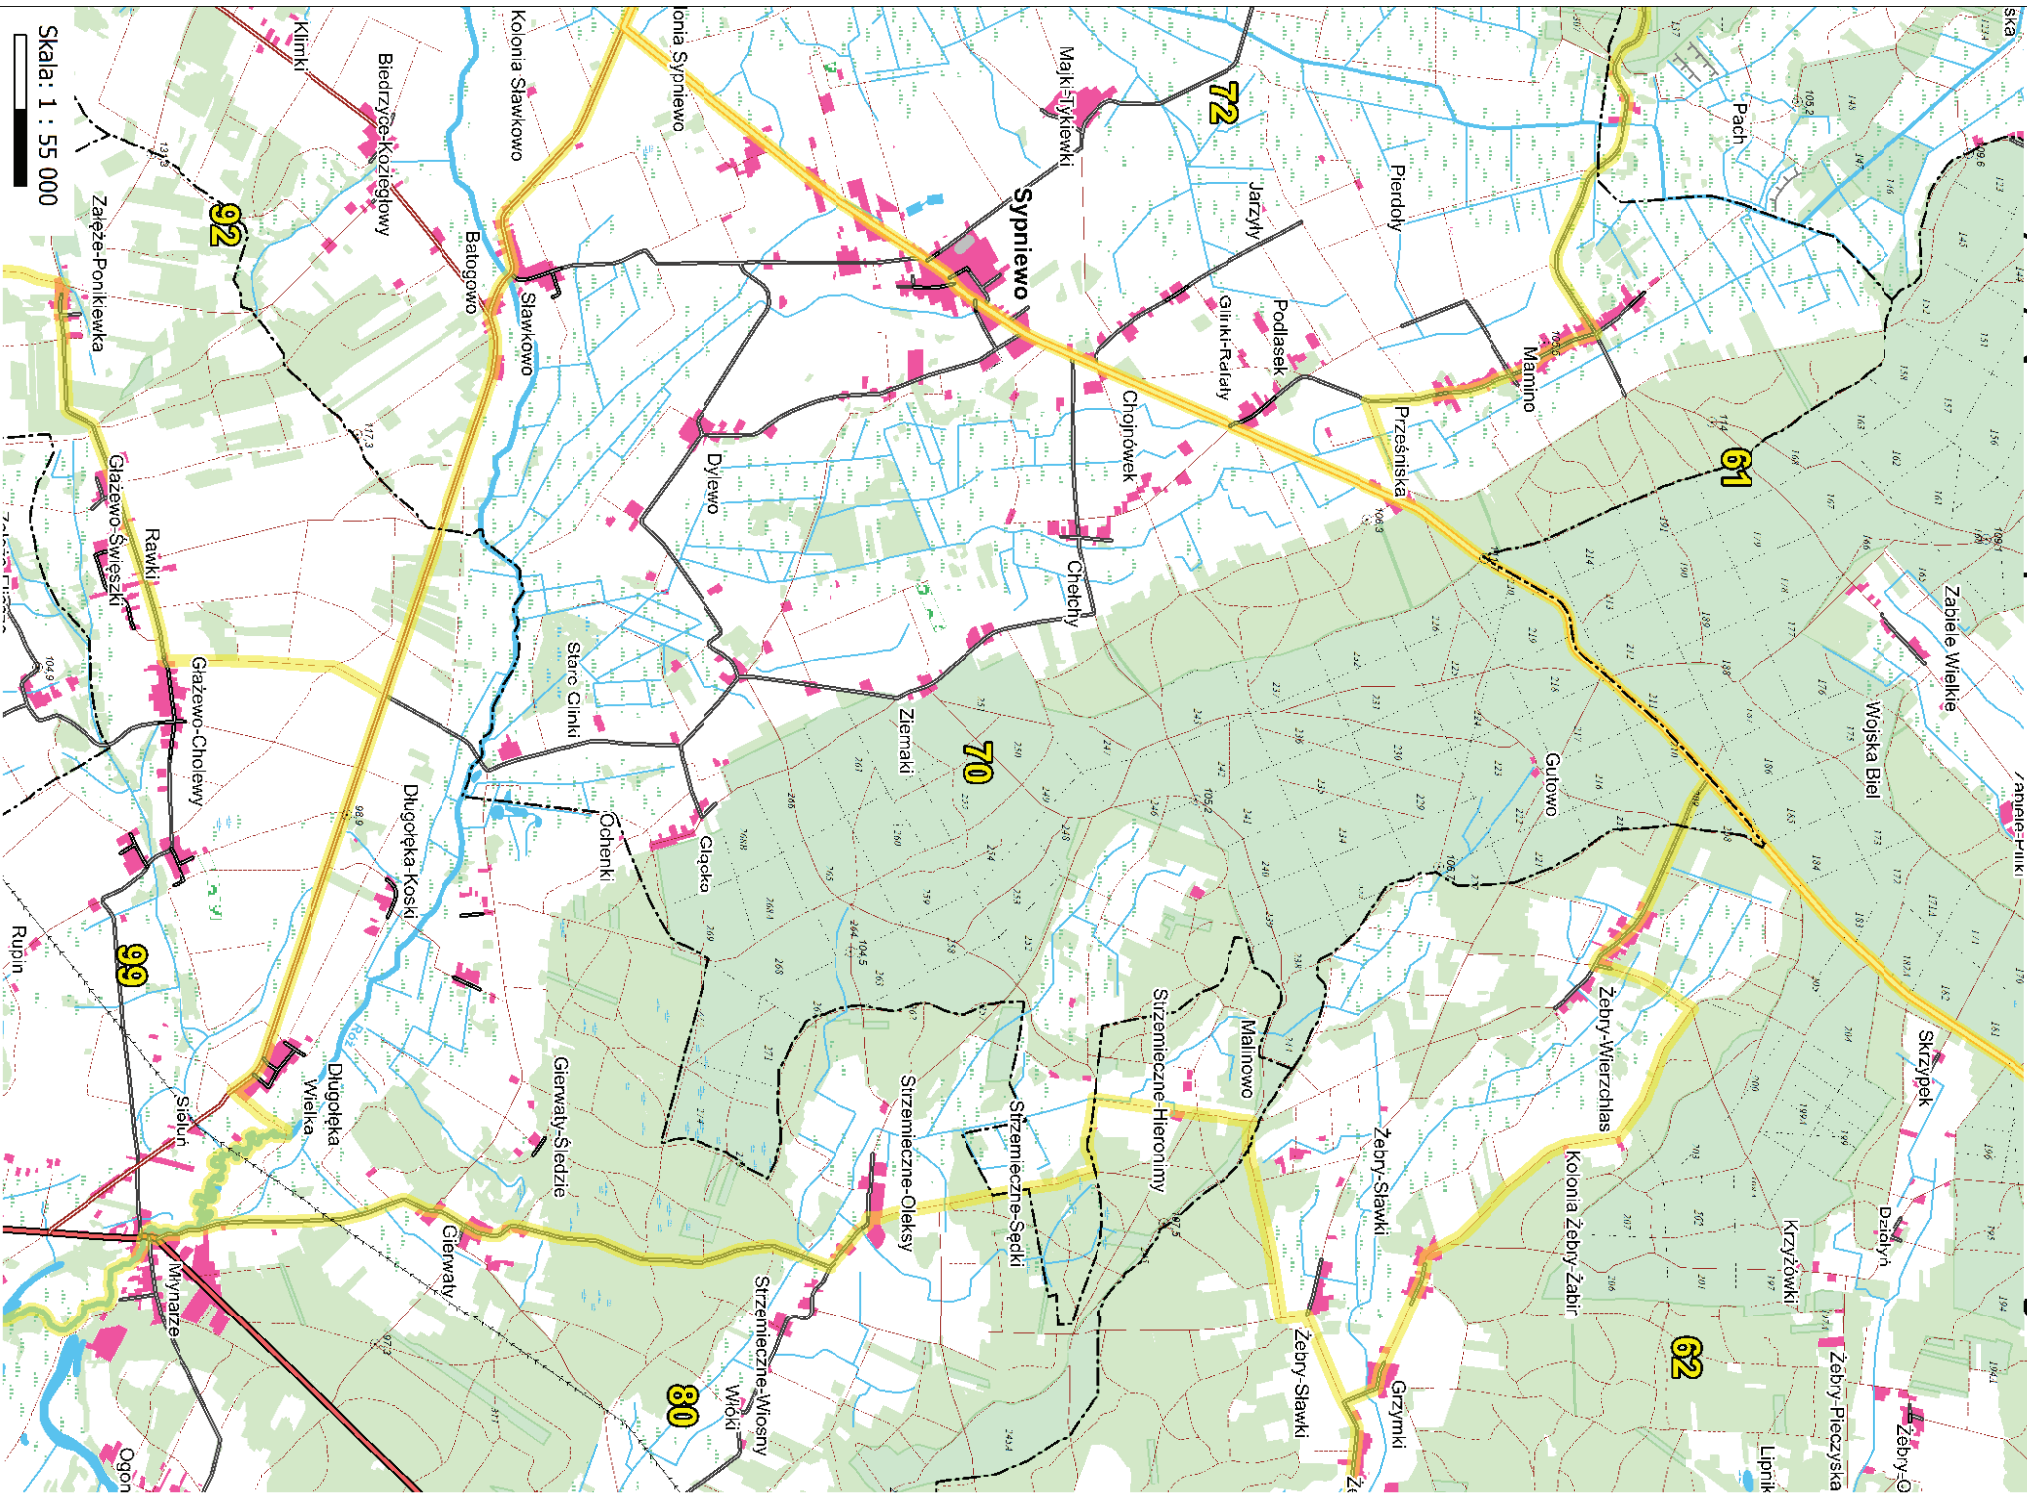

Przebieg granicy obwodu łowieckiego nr 64 od 2021 r. oraz tereny wyłączane na podstawie art. 26 Prawa łowieckiego

Skala: 1 : 50 000

Przebieg granicy obwodu łowieckiego nr 65 od 2021 r. oraz tereny wyłączone na podstawie art. 26 Prawa łowieckiego

Skala: 1 : 55 000

Przebieg granicy obwodu łowieckiego nr 66 od 2021 r. oraz tereny wyłączone na podstawie art. 26 Prawa łowieckiego

Przebieg granicy obwodu łowieckiego nr 67 od 2021 r. oraz tereny wyłączone na podstawie art. 26 Prawa łowieckiego

Przebieg granicy obwodu łowieckiego nr 68 od 2021 r.
oraz tereny wyłączone na podstawie art. 26 Prawa łowieckiego

Skala: 1 : 50 000

Przebieg granicy obwodu łowieckiego nr 69 od 2021 r.
oraz tereny wyłączane na podstawie art. 26 Prawa łowieckiego

Przebieg granicy obwodu łowieckiego nr 70 od 2021 r. oraz tereny wyłączone na podstawie art. 26 Prawa łowieckiego

Skala: 1 : 55 000

Przebieg granicy obwodu łowieckiego nr 71 od 2021 r. oraz tereny wyłączone na podstawie art. 26 Prawa łowieckiego