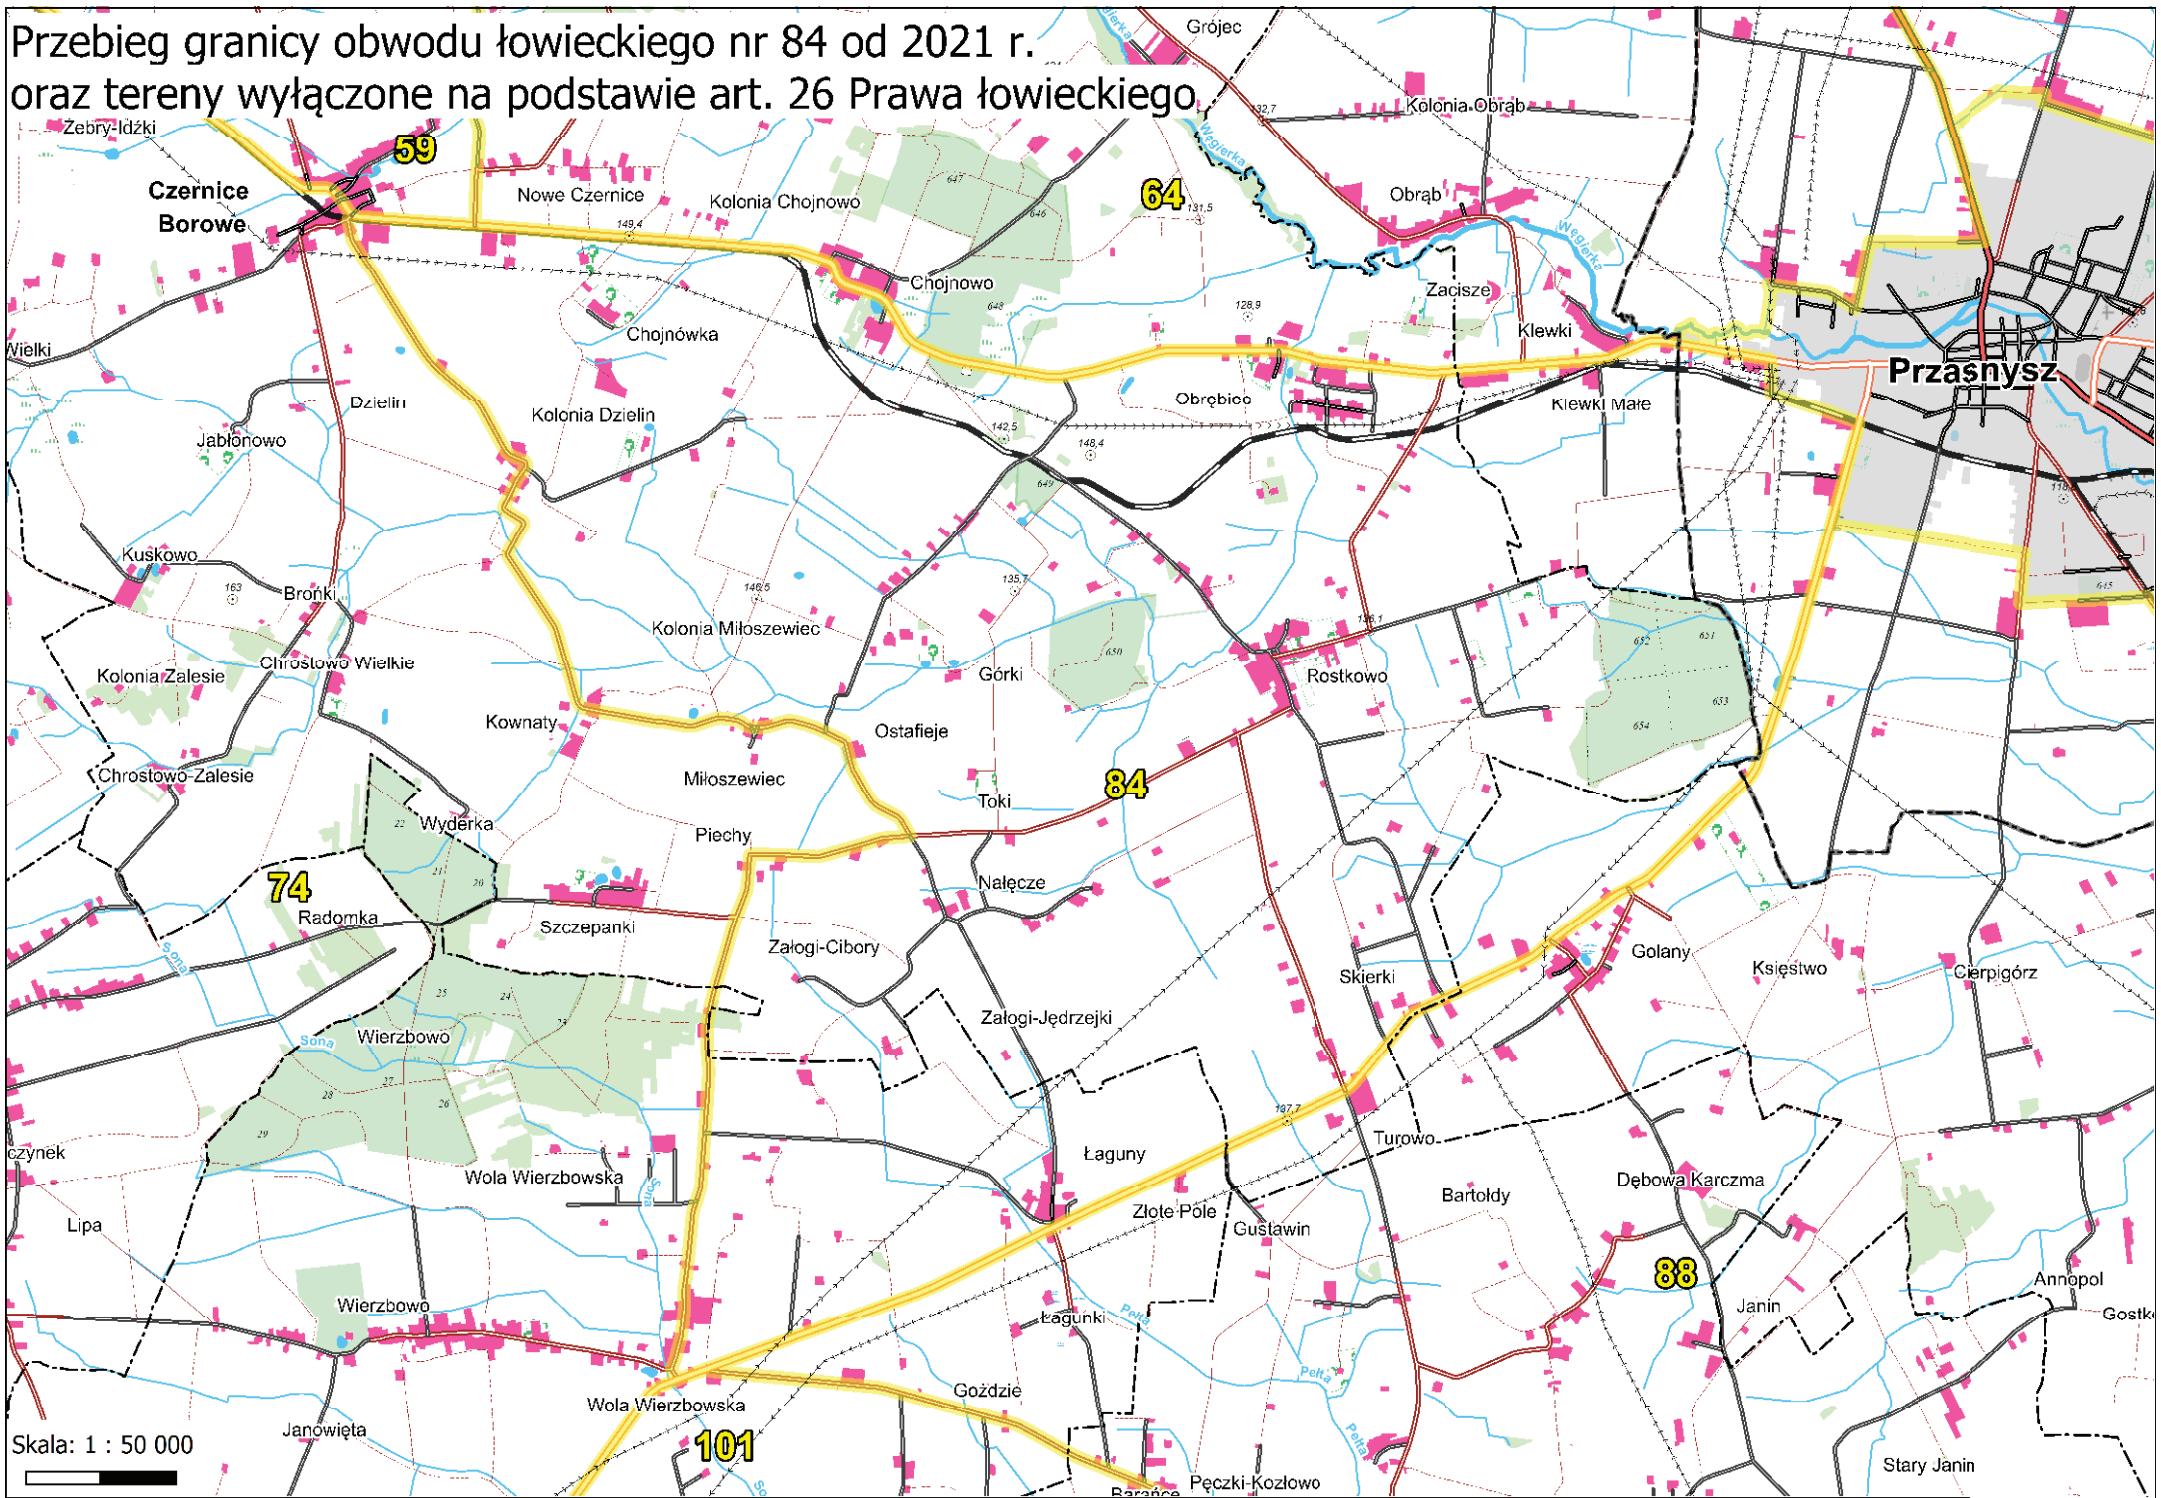

Przebieg granicy obwodu łowieckiego nr 79 od 2021 r.
oraz tereny wyłączone na podstawie art. 26 Prawa łowieckiego

Skala: 1 : 40 000

Przebieg granicy obwodu łowieckiego nr 80 od 2021 r. oraz tereny wyłączone na podstawie art. 26 Prawa łowieckiego

Skala: 1 : 50 000

Przebieg granicy obwodu łowieckiego nr 81 od 2021 r.
oraz tereny wyłączane na podstawie art. 26 Prawa łowieckiego

Przebieg granicy obwodu łowieckiego nr 82 od 2021 r.
oraz tereny wyłączzone na podstawie art. 26 Prawa łowieckiego

Skala: 1 : 50 000

Przebieg granicy obwodu łowieckiego nr 83 od 2021 r. oraz tereny wyłączone na podstawie art. 26 Prawa łowieckiego

Przebieg granicy obwodu łowieckiego nr 84 od 2021 r.
oraz tereny wyłączone na podstawie art. 26 Prawa łowieckiego