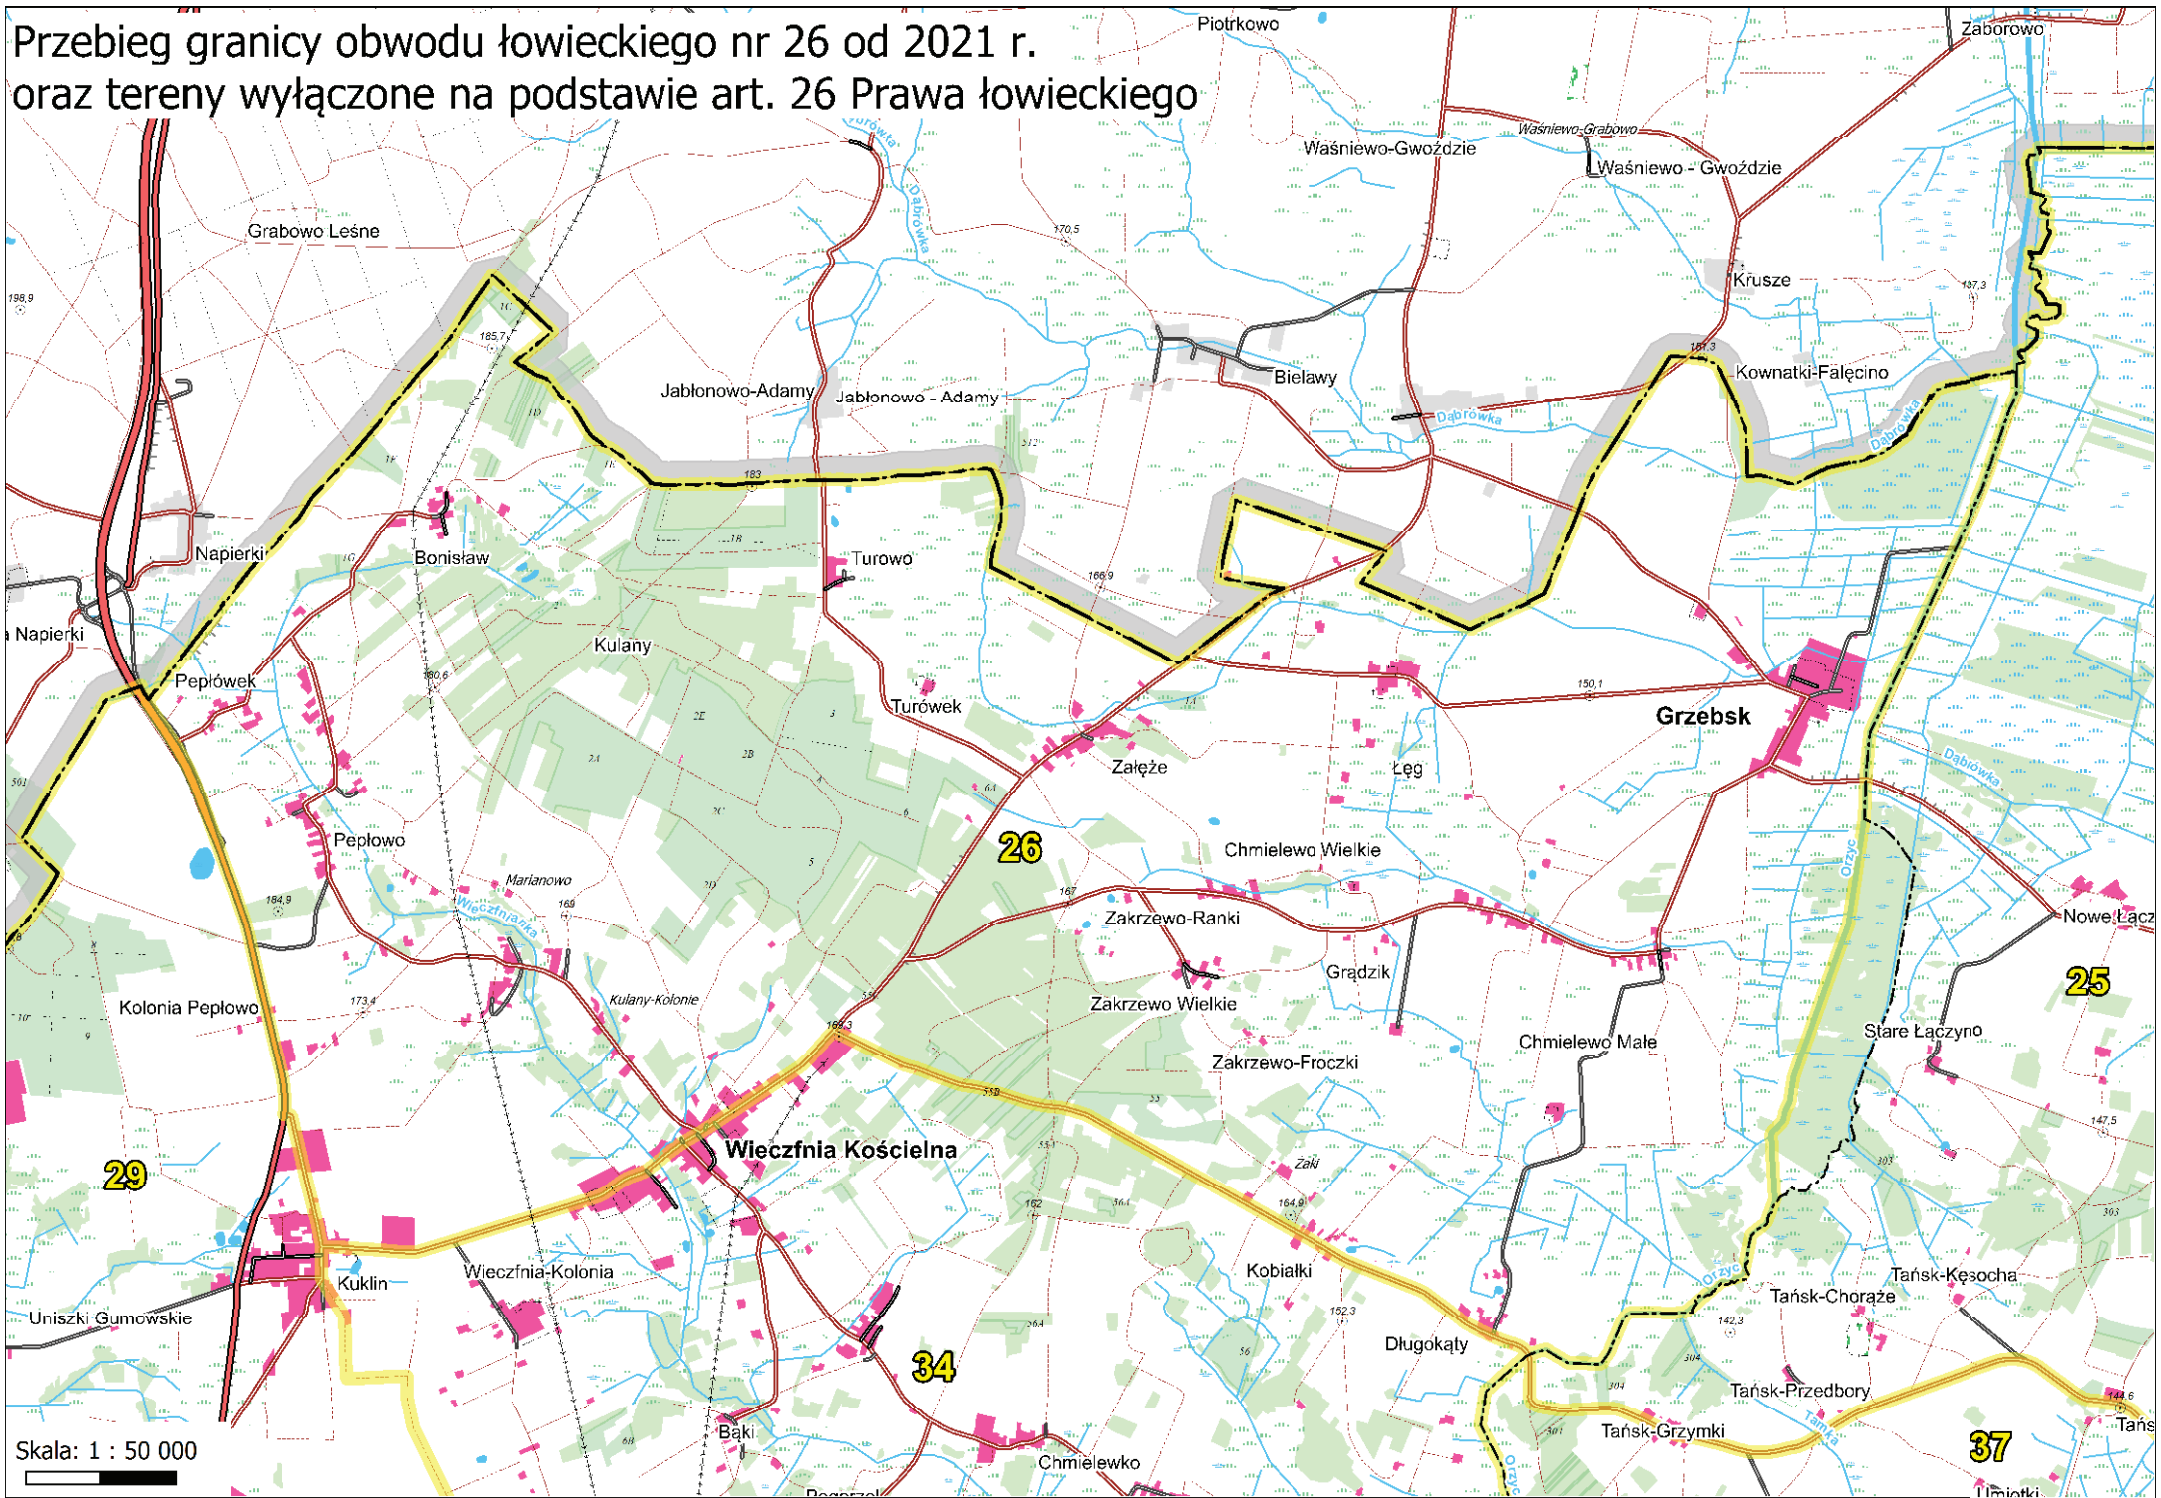

Skala: 1 : 50 000

Przebieg granicy obwodu łowieckiego nr 23 od 2021 r. oraz tereny wyłączone na podstawie art. 26 Prawa łowieckiego

TOPONIMSKO KARTASZA

Skala: 1 : 55 000

Chojnik-Grady

Gołanka

Przebieg granicy obwodu łowieckiego nr 24 od 2021 r. oraz tereny wyłączane na podstawie art. 26 Prawa łowieckiego

Skala: 1 : 55 000

Przebieg granicy obwodu łowieckiego nr 25 od 2021 r. oraz tereny wyłączane na podstawie art. 26 Prawa łowieckiego

Skala: 1 : 50 000

Przebieg granicy obwodu łowieckiego nr 26 od 2021 r. oraz tereny wyłączane na podstawie art. 26 Prawa łowieckiego

Skala: 1 : 50 000

Przebieg granicy obwodu łowieckiego nr 27 od 2021 r.
oraz tereny wyłączone na podstawie art. 26 Prawa łowieckiego

Skala: 1 : 50 000

Przebieg granicy obwodu łowieckiego nr 28 od 2021 r. oraz tereny wyłączone na podstawie art. 26 Prawa łowieckiego