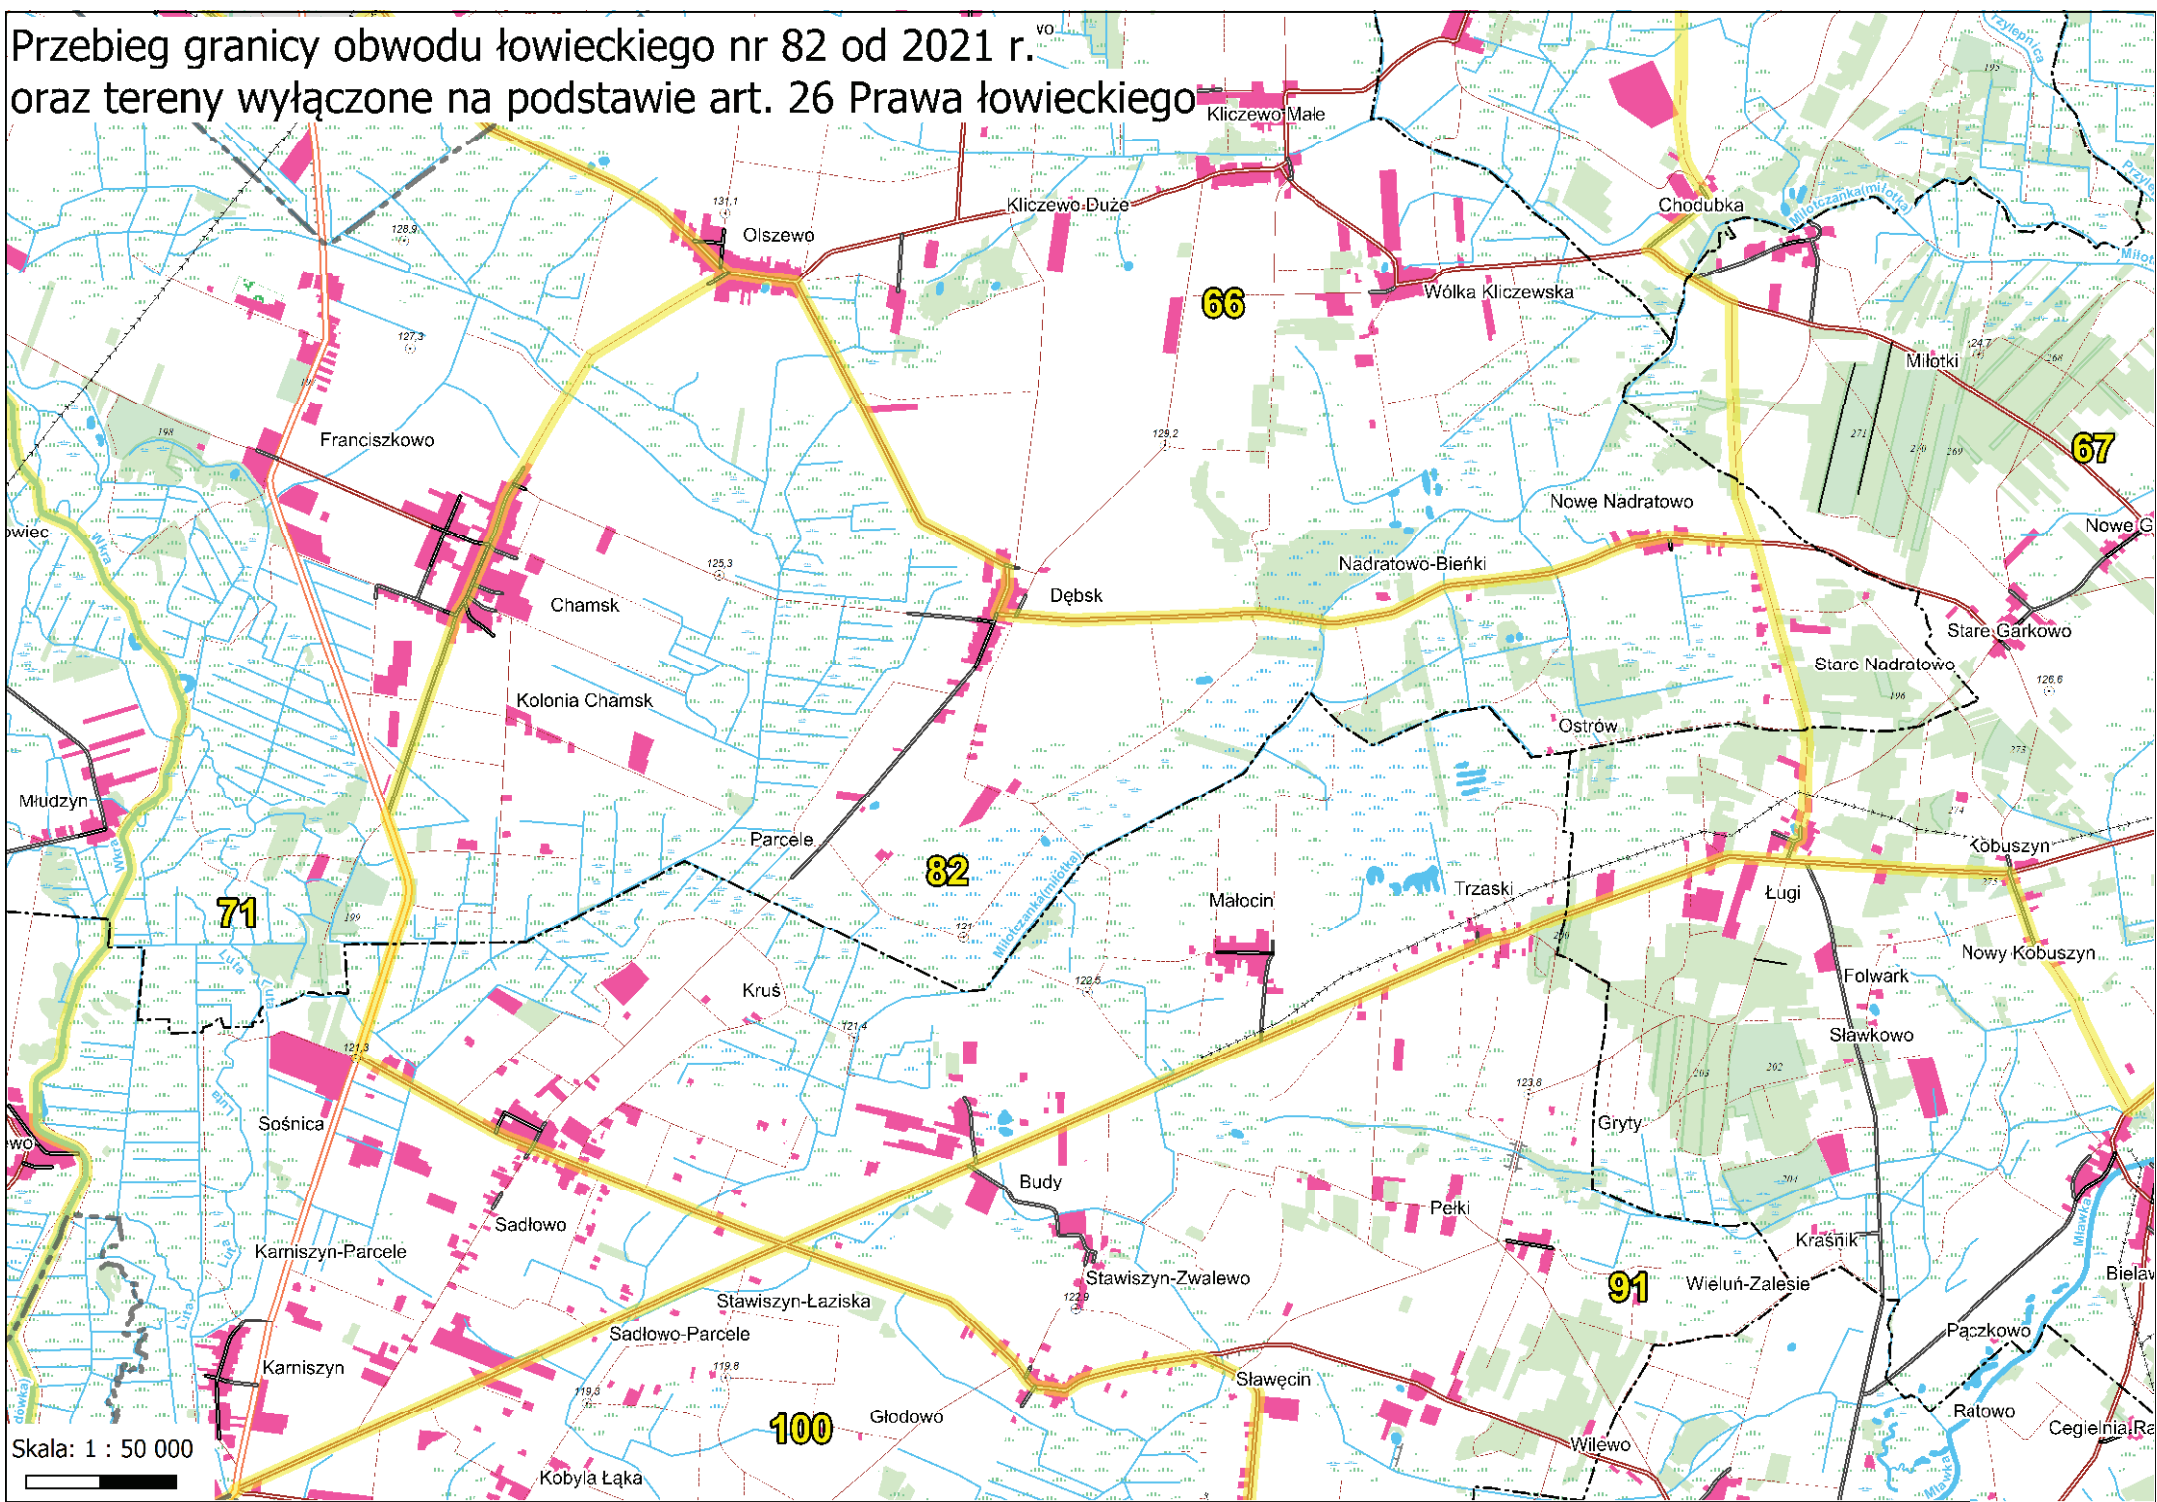

Przebieg granicy obwodu łowieckiego nr 77 od 2021 r.
oraz tereny wyłączane na podstawie art. 26 Prawa łowieckiego

Skala: 1 : 65 000

Przebieg granicy obwodu łowieckiego nr 78 od 2021 r.  oraz tereny wyłączone na podstawie art. 26 Prawa łowieckiego

Przebieg granicy obwodu łowieckiego nr 79 od 2021 r.
oraz tereny wyłączone na podstawie art. 26 Prawa łowieckiego

Skala: 1 : 40 000

Przebieg granicy obwodu łowieckiego nr 80 od 2021 r. oraz tereny wyłączone na podstawie art. 26 Prawa łowieckiego

Skala: 1 : 50 000

Przebieg granicy obwodu łowieckiego nr 81 od 2021 r.
oraz tereny wyłączane na podstawie art. 26 Prawa łowieckiego

Przebieg granicy obwodu łowieckiego nr 82 od 2021 r.
oraz tereny wyłączzone na podstawie art. 26 Prawa łowieckiego