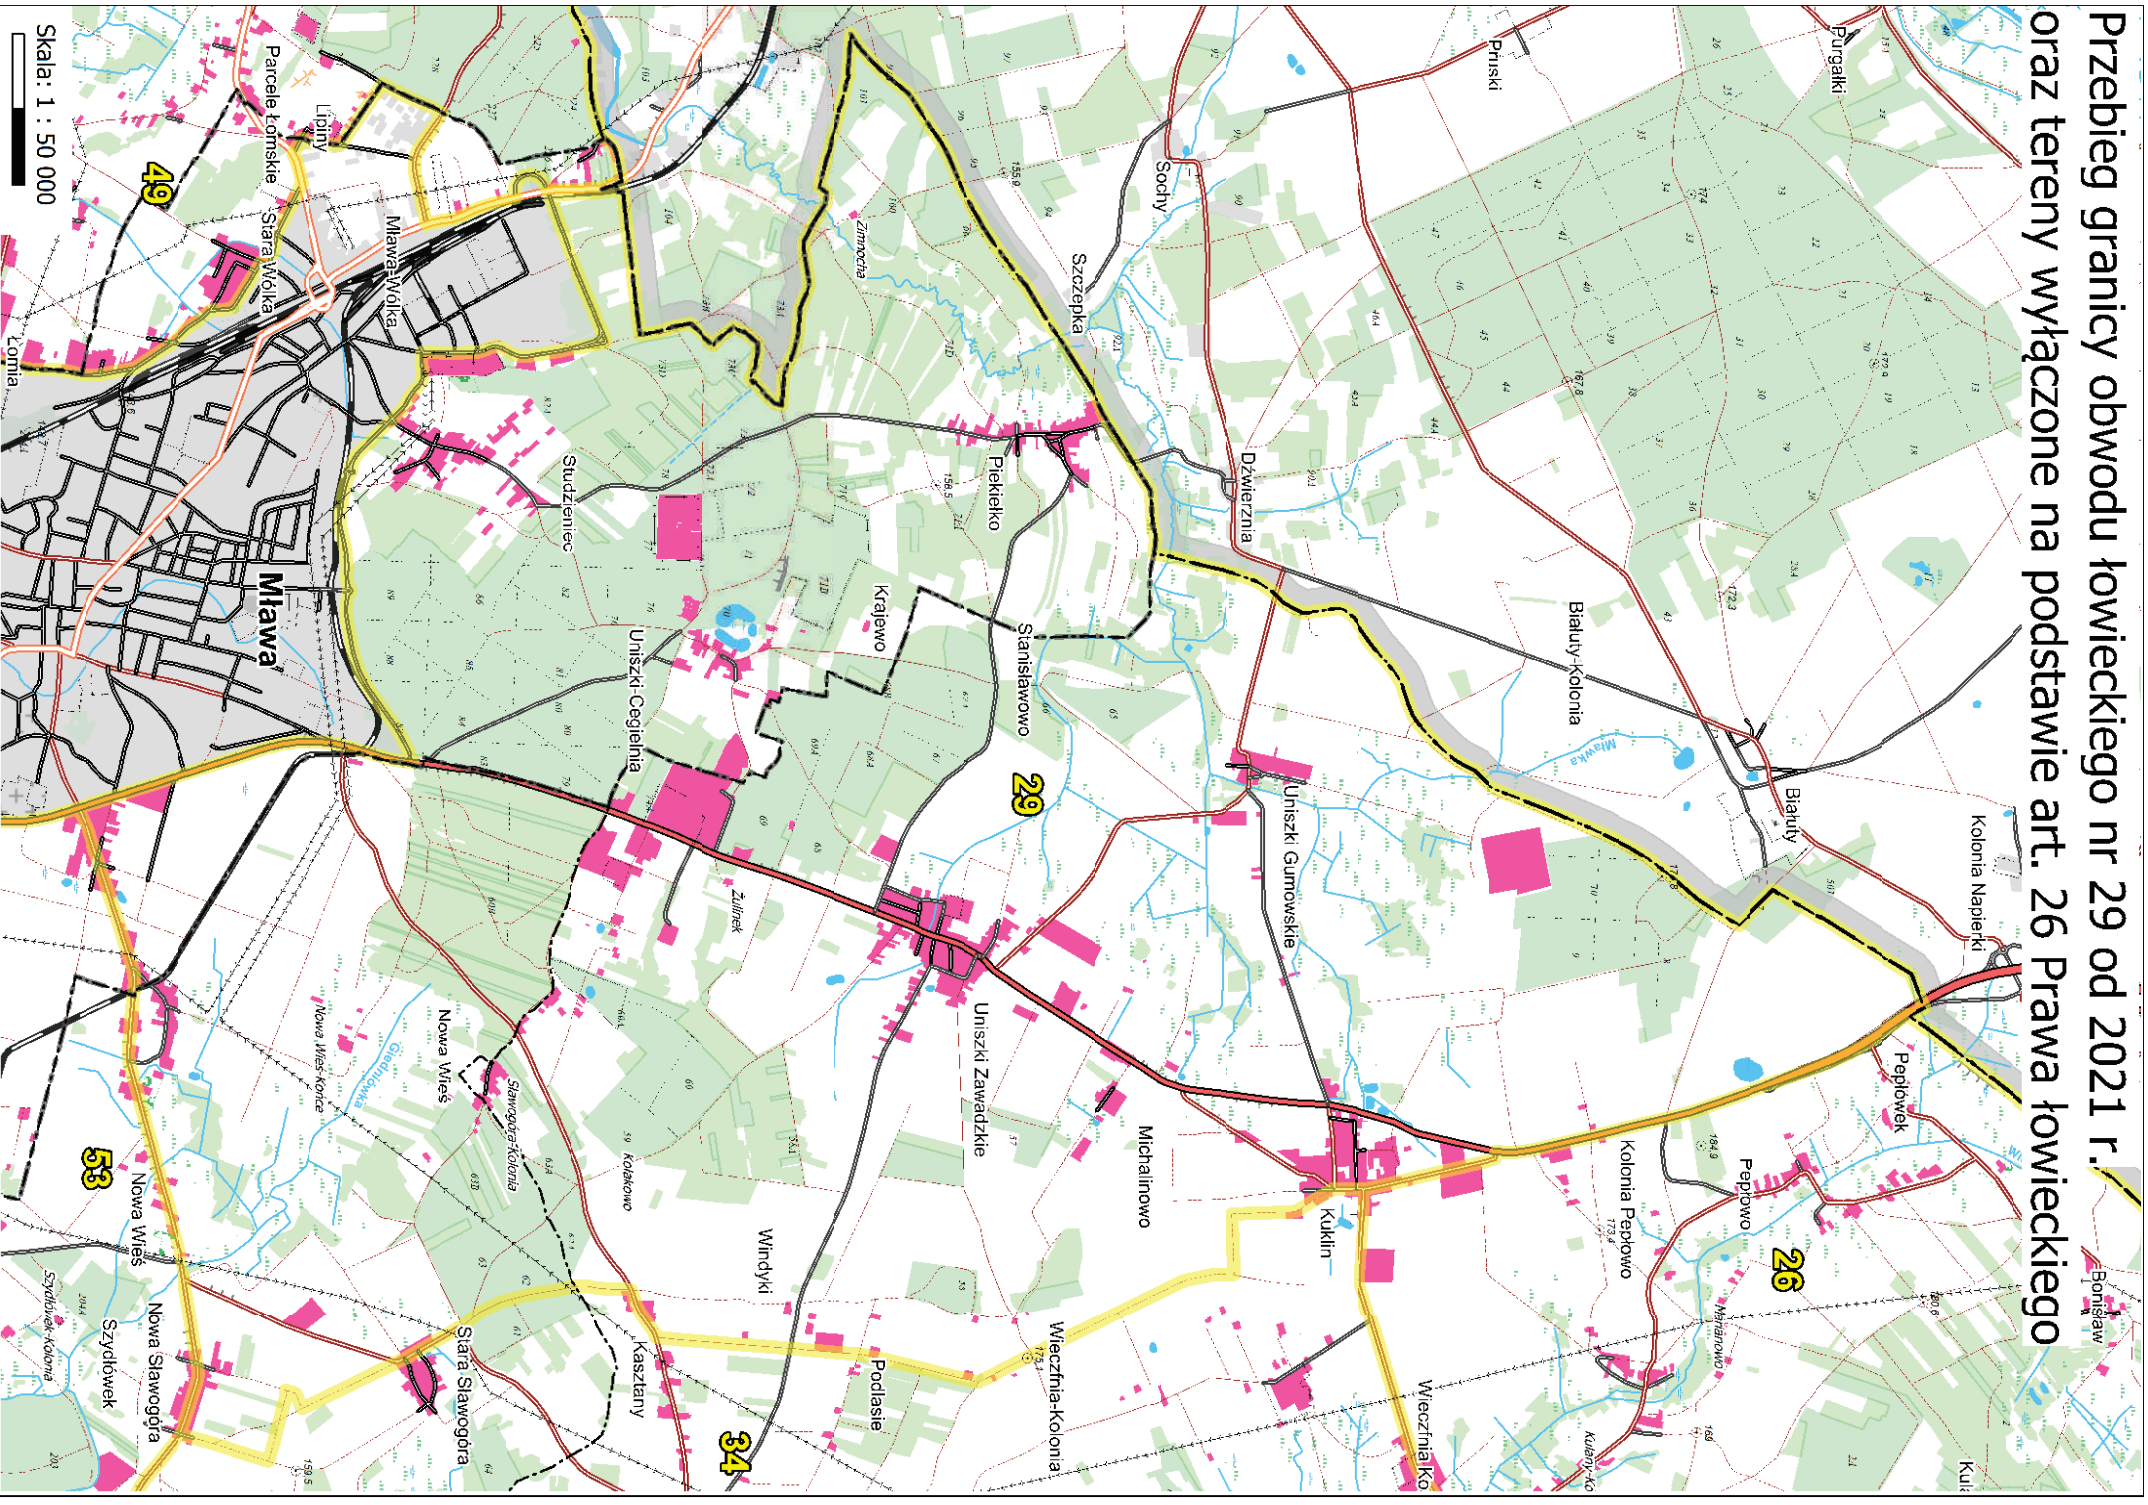

Skala: 1 : 55 000

Przebieg granicy obwodu łowieckiego nr 25 od 2021 r. oraz tereny wyłączane na podstawie art. 26 Prawa łowieckiego

Skala: 1 : 50 000

Przebieg granicy obwodu łowieckiego nr 26 od 2021 r. oraz tereny wyłączane na podstawie art. 26 Prawa łowieckiego

Skala: 1 : 50 000

Przebieg granicy obwodu łowieckiego nr 27 od 2021 r.
oraz tereny wyłączone na podstawie art. 26 Prawa łowieckiego

Skala: 1 : 50 000

Przebieg granicy obwodu łowieckiego nr 28 od 2021 r. oraz tereny wyłączone na podstawie art. 26 Prawa łowieckiego

Skala: 1 : 50 000

Przebieg granicy obwodu łowieckiego nr 29 od 2021 r.
oraz tereny wyłączone na podstawie art. 26 Prawa łowieckiego

Skala: 1 : 50 000

Przebieg granicy obwodu łowieckiego nr 30 od 2021 r. oraz tereny wyłączone na podstawie art. 26 Prawa łowieckiego

Przebieg granicy obwodu łowieckiego nr 31 od 2021 r. oraz tereny wyłączone na podstawie art. 26 Prawa łowieckiego

Skala: 1 : 70 000

Przebieg granicy obwodu łowieckiego nr 33 od 2021 r. oraz tereny wyłączone na podstawie art. 26 Prawa łowieckiego