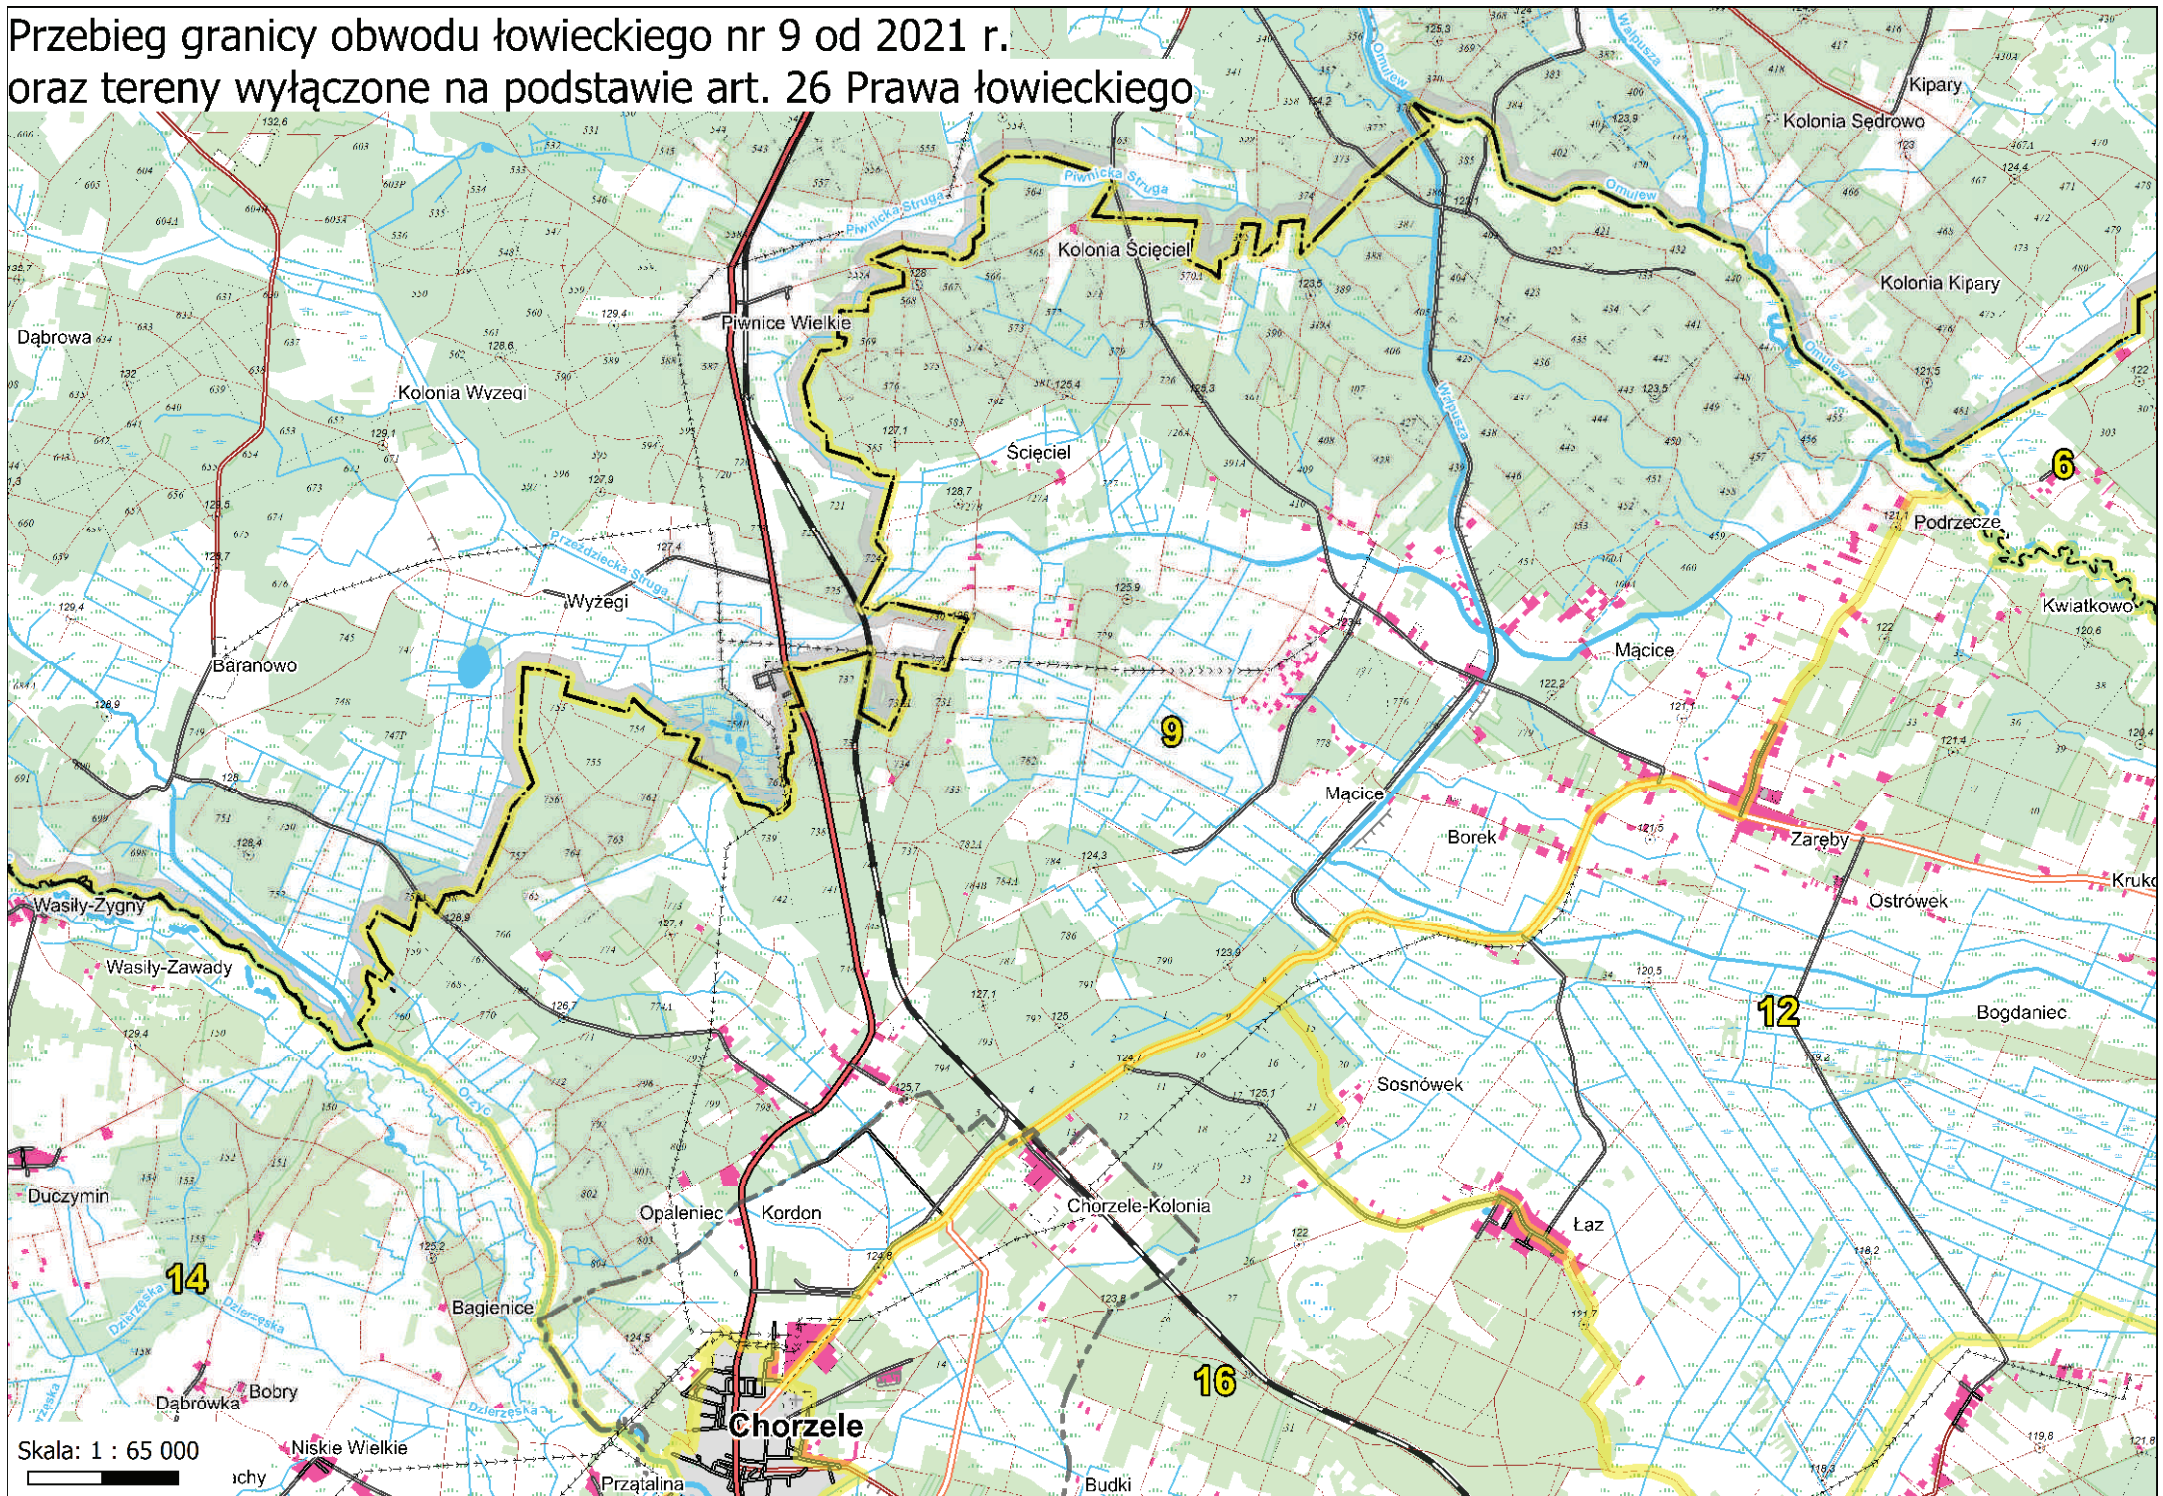

Przebieg granicy obwodu łowieckiego nr 9 od 2021 r.
oraz tereny wyłączone na podstawie art. 26 Prawa łowieckiego