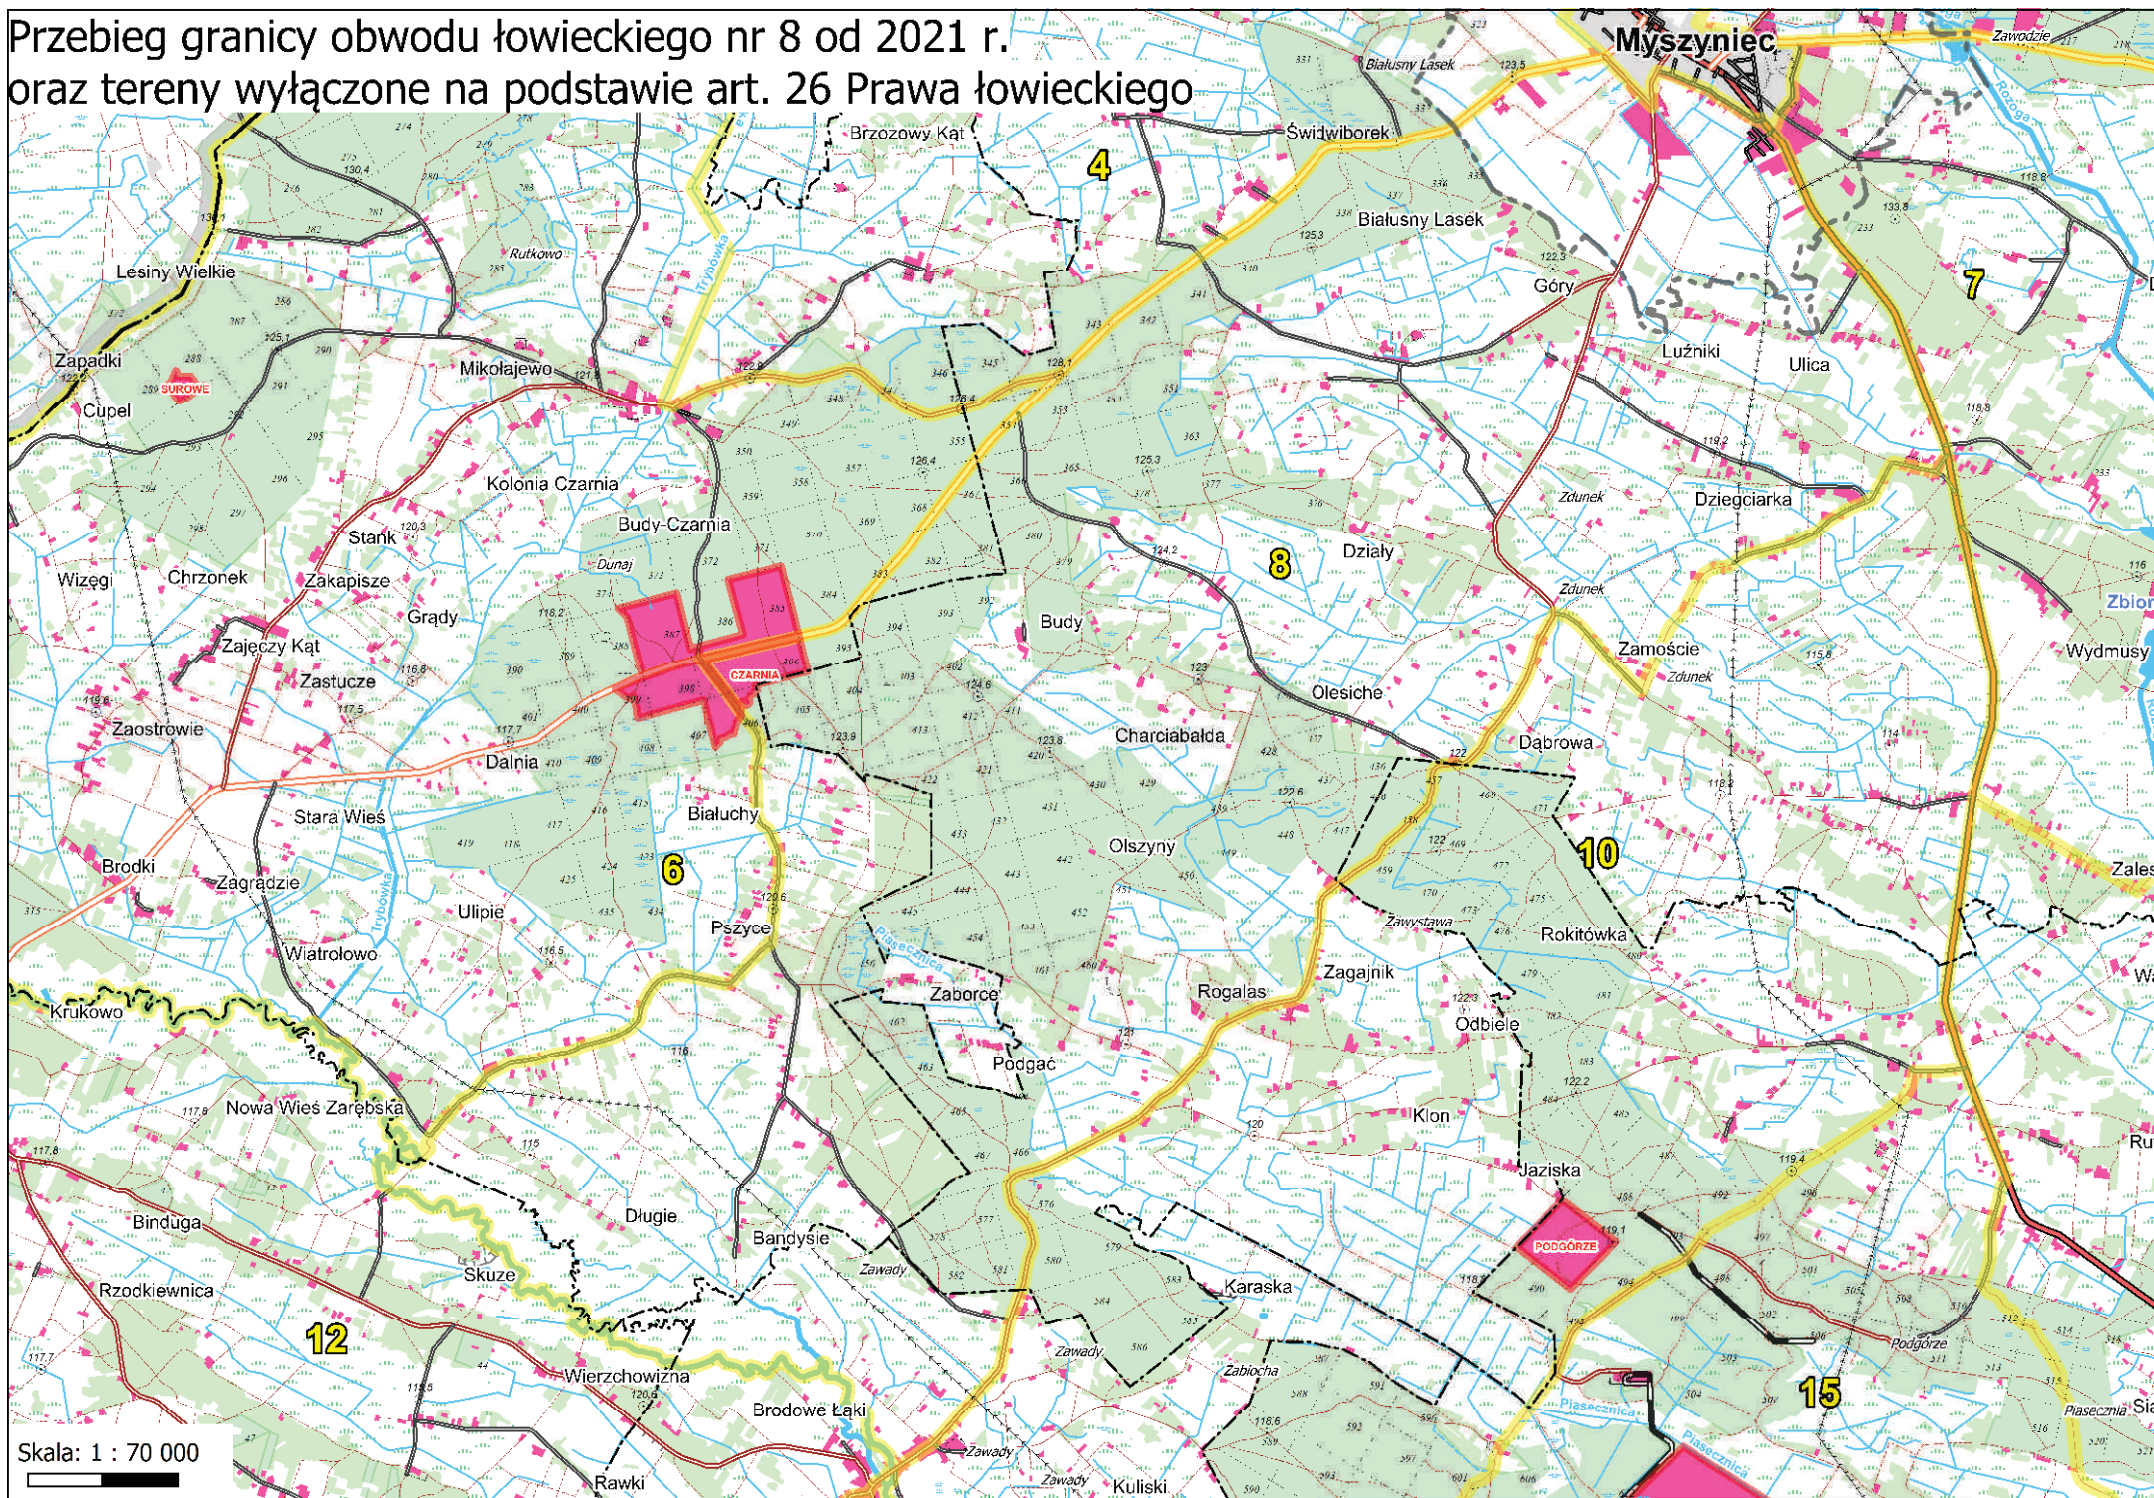

Przebieg granicy obwodu łowieckiego nr 3 od 2021 r.
oraz tereny wyłączane na podstawie
art. 26 Prawa łowieckiego

Skala: 1 : 50 000

Białusny Laszek

Przebieg granicy obwodu łowieckiego nr 4 od 2021 r. oraz tereny wyłączane na podstawie art. 26 Prawa łowieckiego

Skala: 1 : 50 000

Przebieg granicy obwodu łowieckiego nr 5 od 2021 r. oraz tereny wyłączone na podstawie art. 26 Prawa łowieckiego

Przebieg granicy obwodu łowieckiego nr 6 od 2021 r. oraz tereny wyłączane na podstawie art. 26 Prawa łowieckiego

Skala: 1 : 65 000

Przebieg granicy obwodu łowieckiego nr 7 od 2021 r. oraz tereny wyłączone na podstawie art. 26 Prawa łowieckiego

Skala: 1 : 50 000

Przebieg granicy obwodu łowieckiego nr 8 od 2021 r.
oraz tereny wyłączone na podstawie art. 26 Prawa łowieckiego