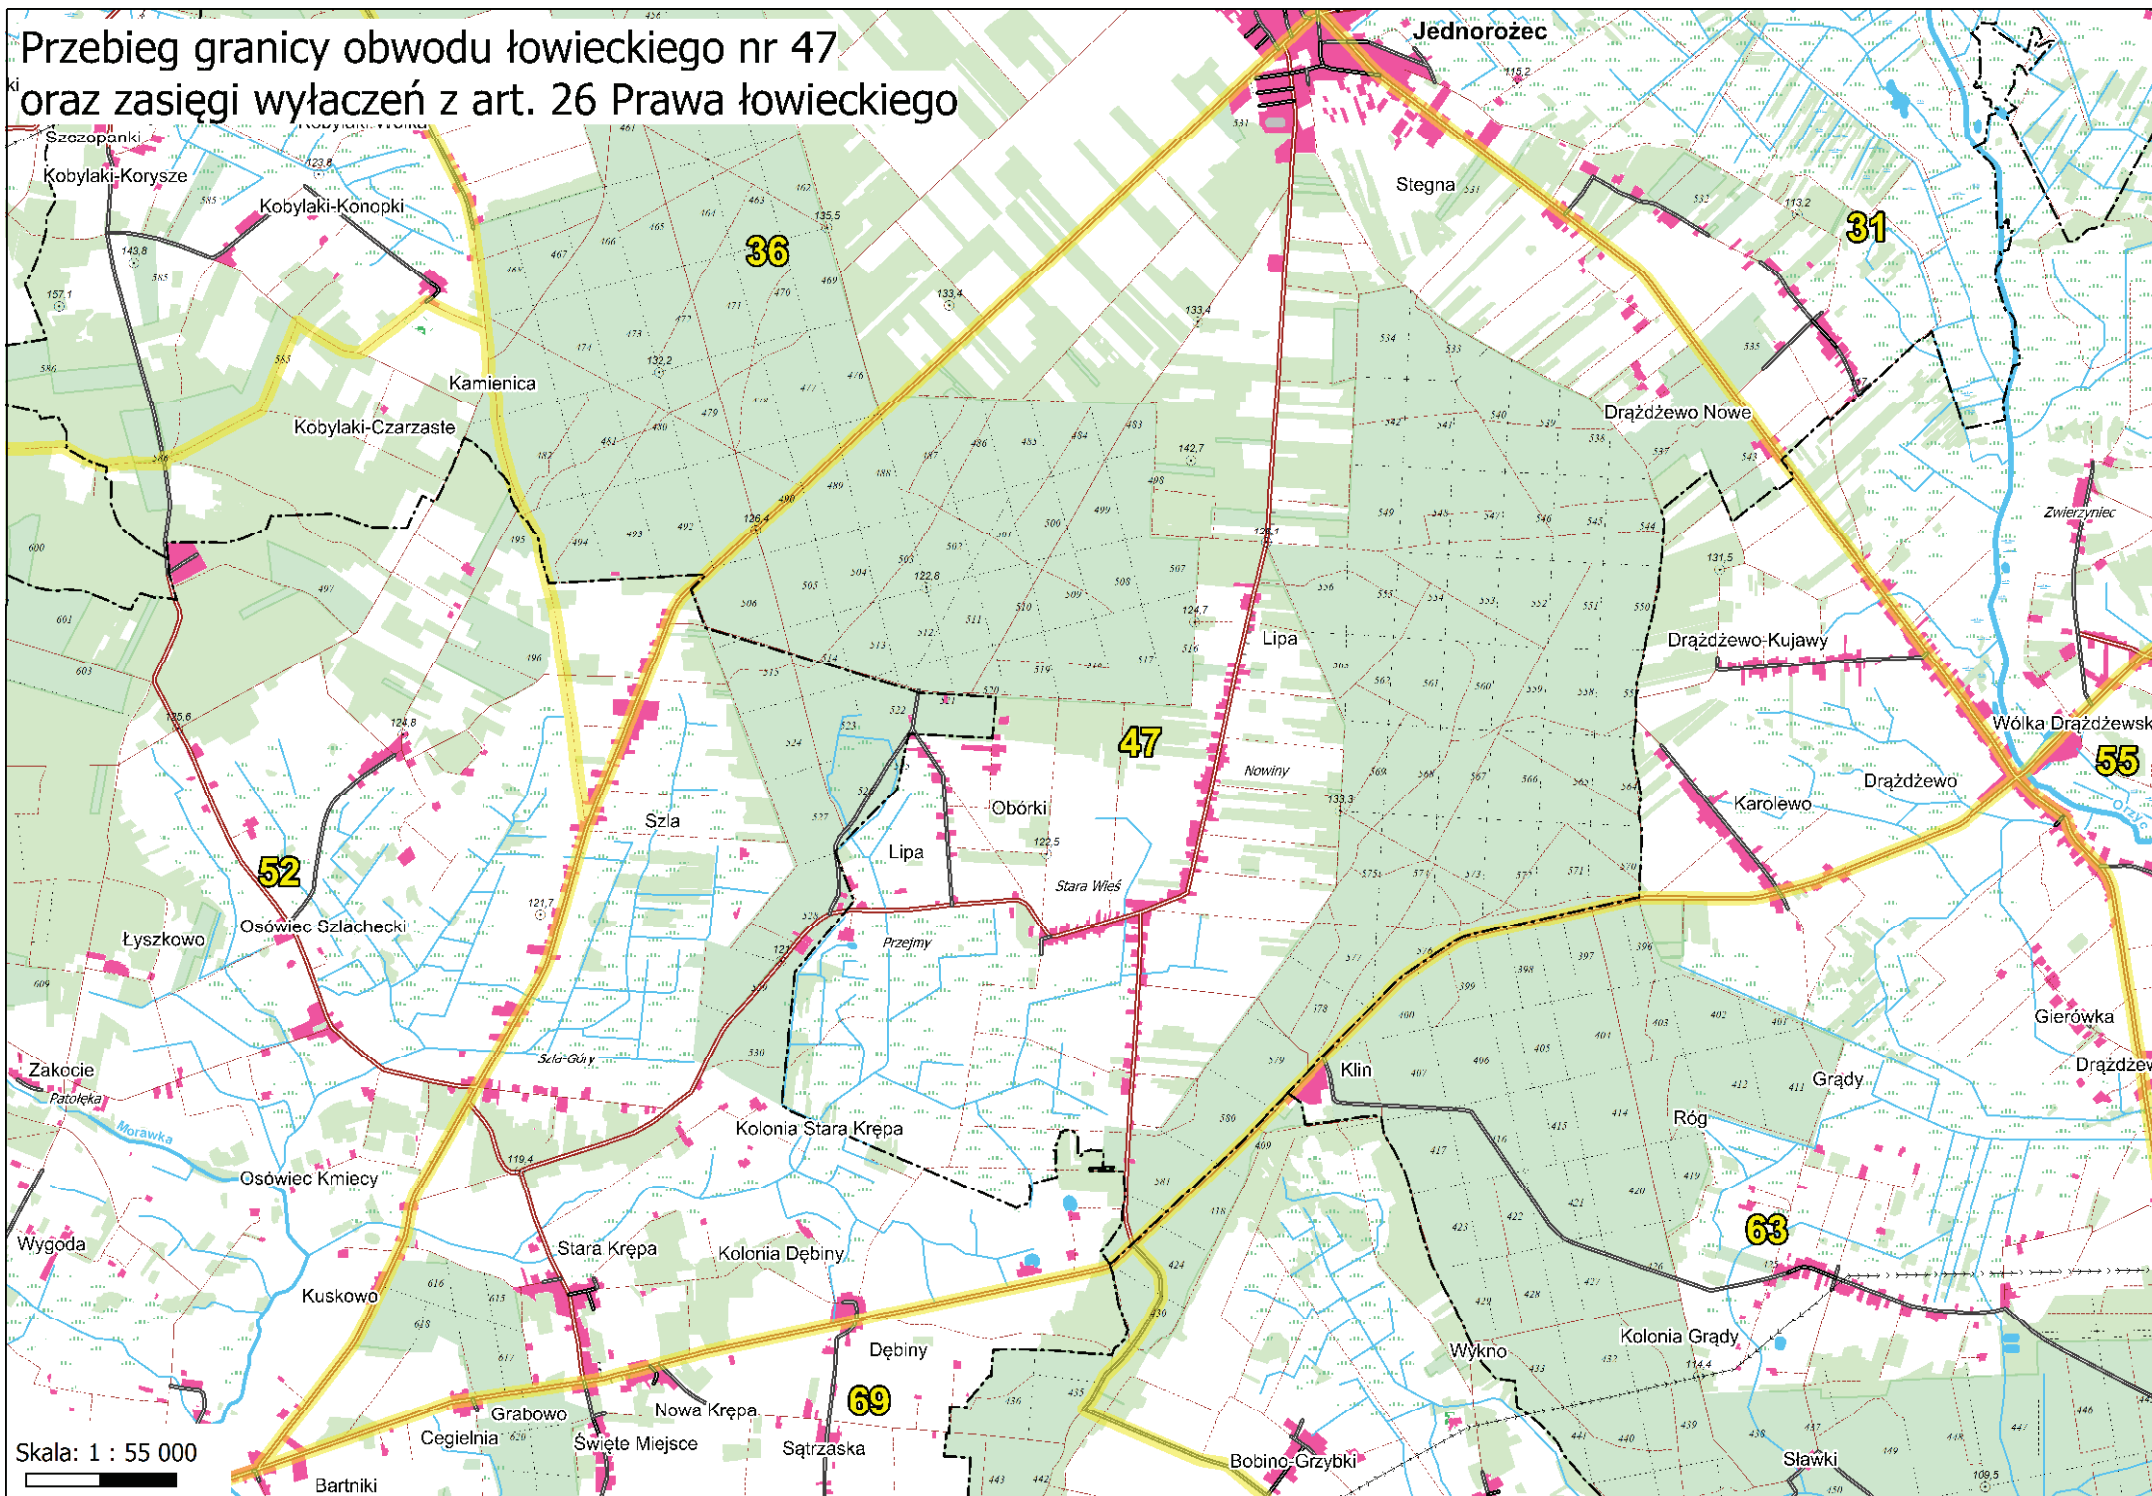

Przebieg granicy obwodu łowieckiego nr 41 od 2021 r. oraz tereny wyłączone na podstawie art. 26 Prawa łowieckiego

Przebieg granicy obwodu łowieckiego nr 42 od 2021 r.
oraz tereny wyłączane na podstawie
art. 26 Prawa łowieckiego

Przebieg granicy obwodu łowieckiego nr 44 od 2021 r. oraz tereny wyłączane na podstawie art. 26 Prawa łowieckiego

Przebieg granicy obwodu łowieckiego nr 45 od 2021 r. oraz tereny wyłączane na podstawie art. 26 Prawa łowieckiego

Przebieg granicy obwodu łowieckiego nr 46 od 2021 r. oraz tereny wyłączane na podstawie art. 26 Prawa łowieckiego

Skala: 1 : 50 000

Przebieg granicy obwodu łowieckiego nr 47 oraz zasięgi wyłączeń z art. 26 Prawa łowieckiego