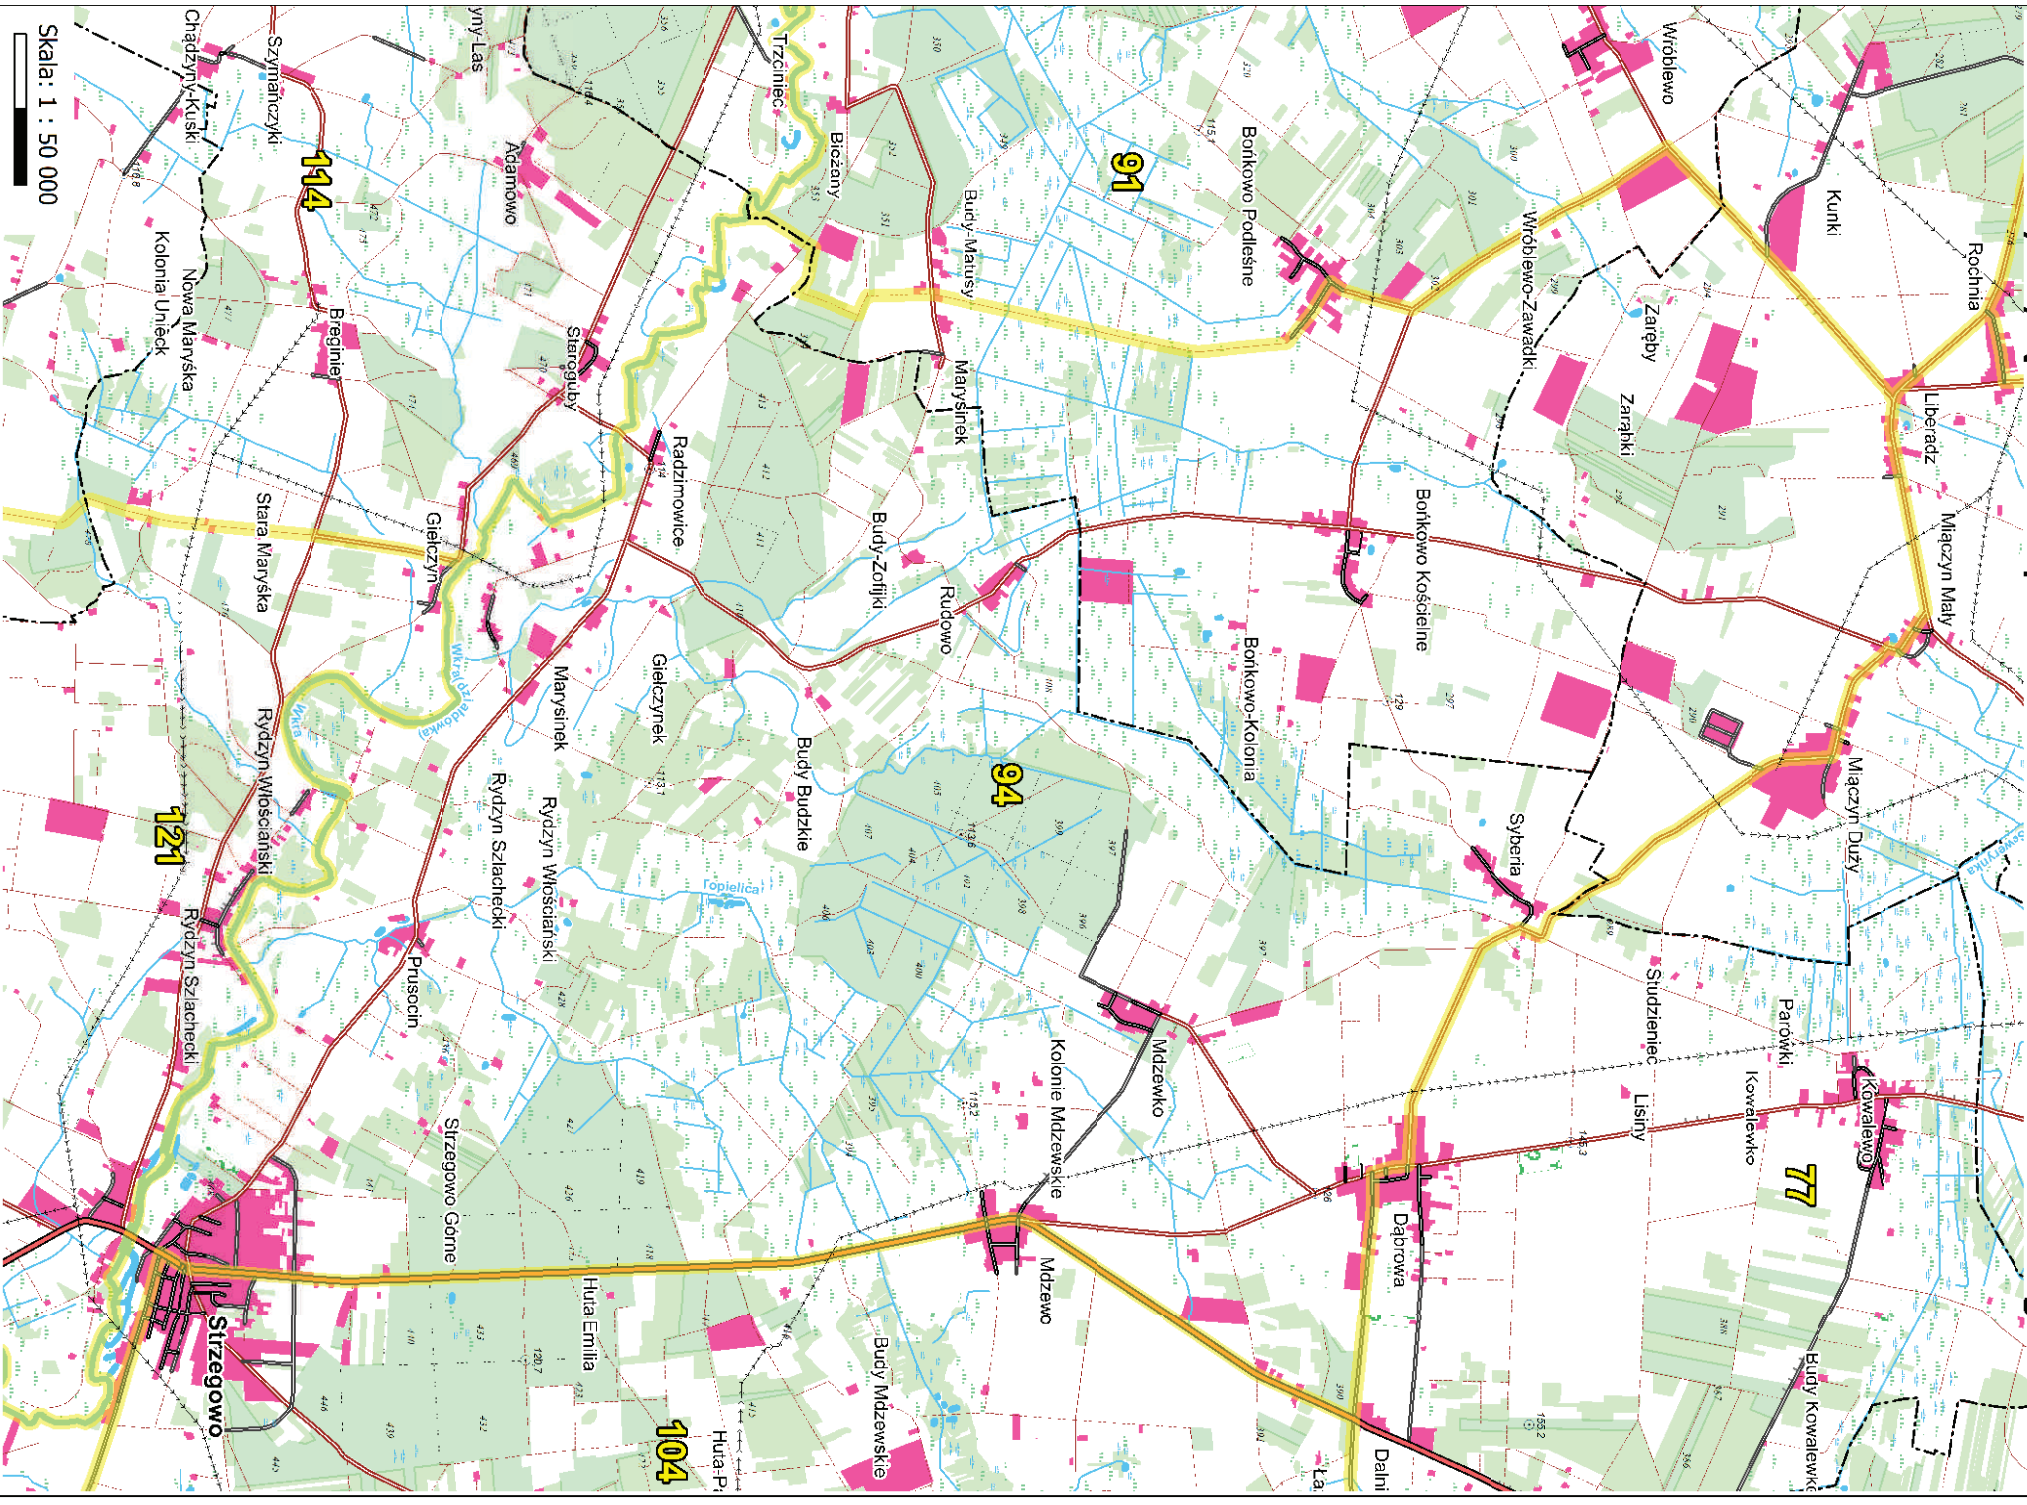

Przebieg granicy obwodu łowieckiego nr 91 od 2021 r. oraz tereny wyłączane na podstawie art. 26 Prawa łowieckiego

Przebieg granicy obwodu łowieckiego nr 92 od 2021 r. oraz tereny wyłączane na podstawie art. 26 Prawa łowieckiego

Skala: 1 : 50 000

Przebieg granicy obwodu łowieckiego nr 93 od 2021 r. oraz tereny wyłączzone na podstawie art. 26 Prawa łowieckiego

Skala: 1 : 50 000

Przebieg granicy obwodu łowieckiego nr 94 od 2021 r.
oraz tereny wyłączone na podstawie art. 26 Prawa łowieckiego

Przebieg granicy obwodu łowieckiego nr 95 od 2021 r.
oraz tereny wyłączone na podstawie art. 26 Prawa łowieckiego

Przebieg granicy obwodu łowieckiego nr 96 od 2021 r.
oraz tereny wyłączzone na podstawie art. 26 Prawa łowieckiego

Przebieg granicy obwodu łowieckiego nr 97 od 2021 r. oraz tereny wyłączone na podstawie art. 26 Prawa łowieckiego

Skala: 1 : 50 000

Przebieg granicy obwodu łowieckiego nr 98 od 2021 r. oraz tereny wyłączone na podstawie art. 26 Prawa łowieckiego