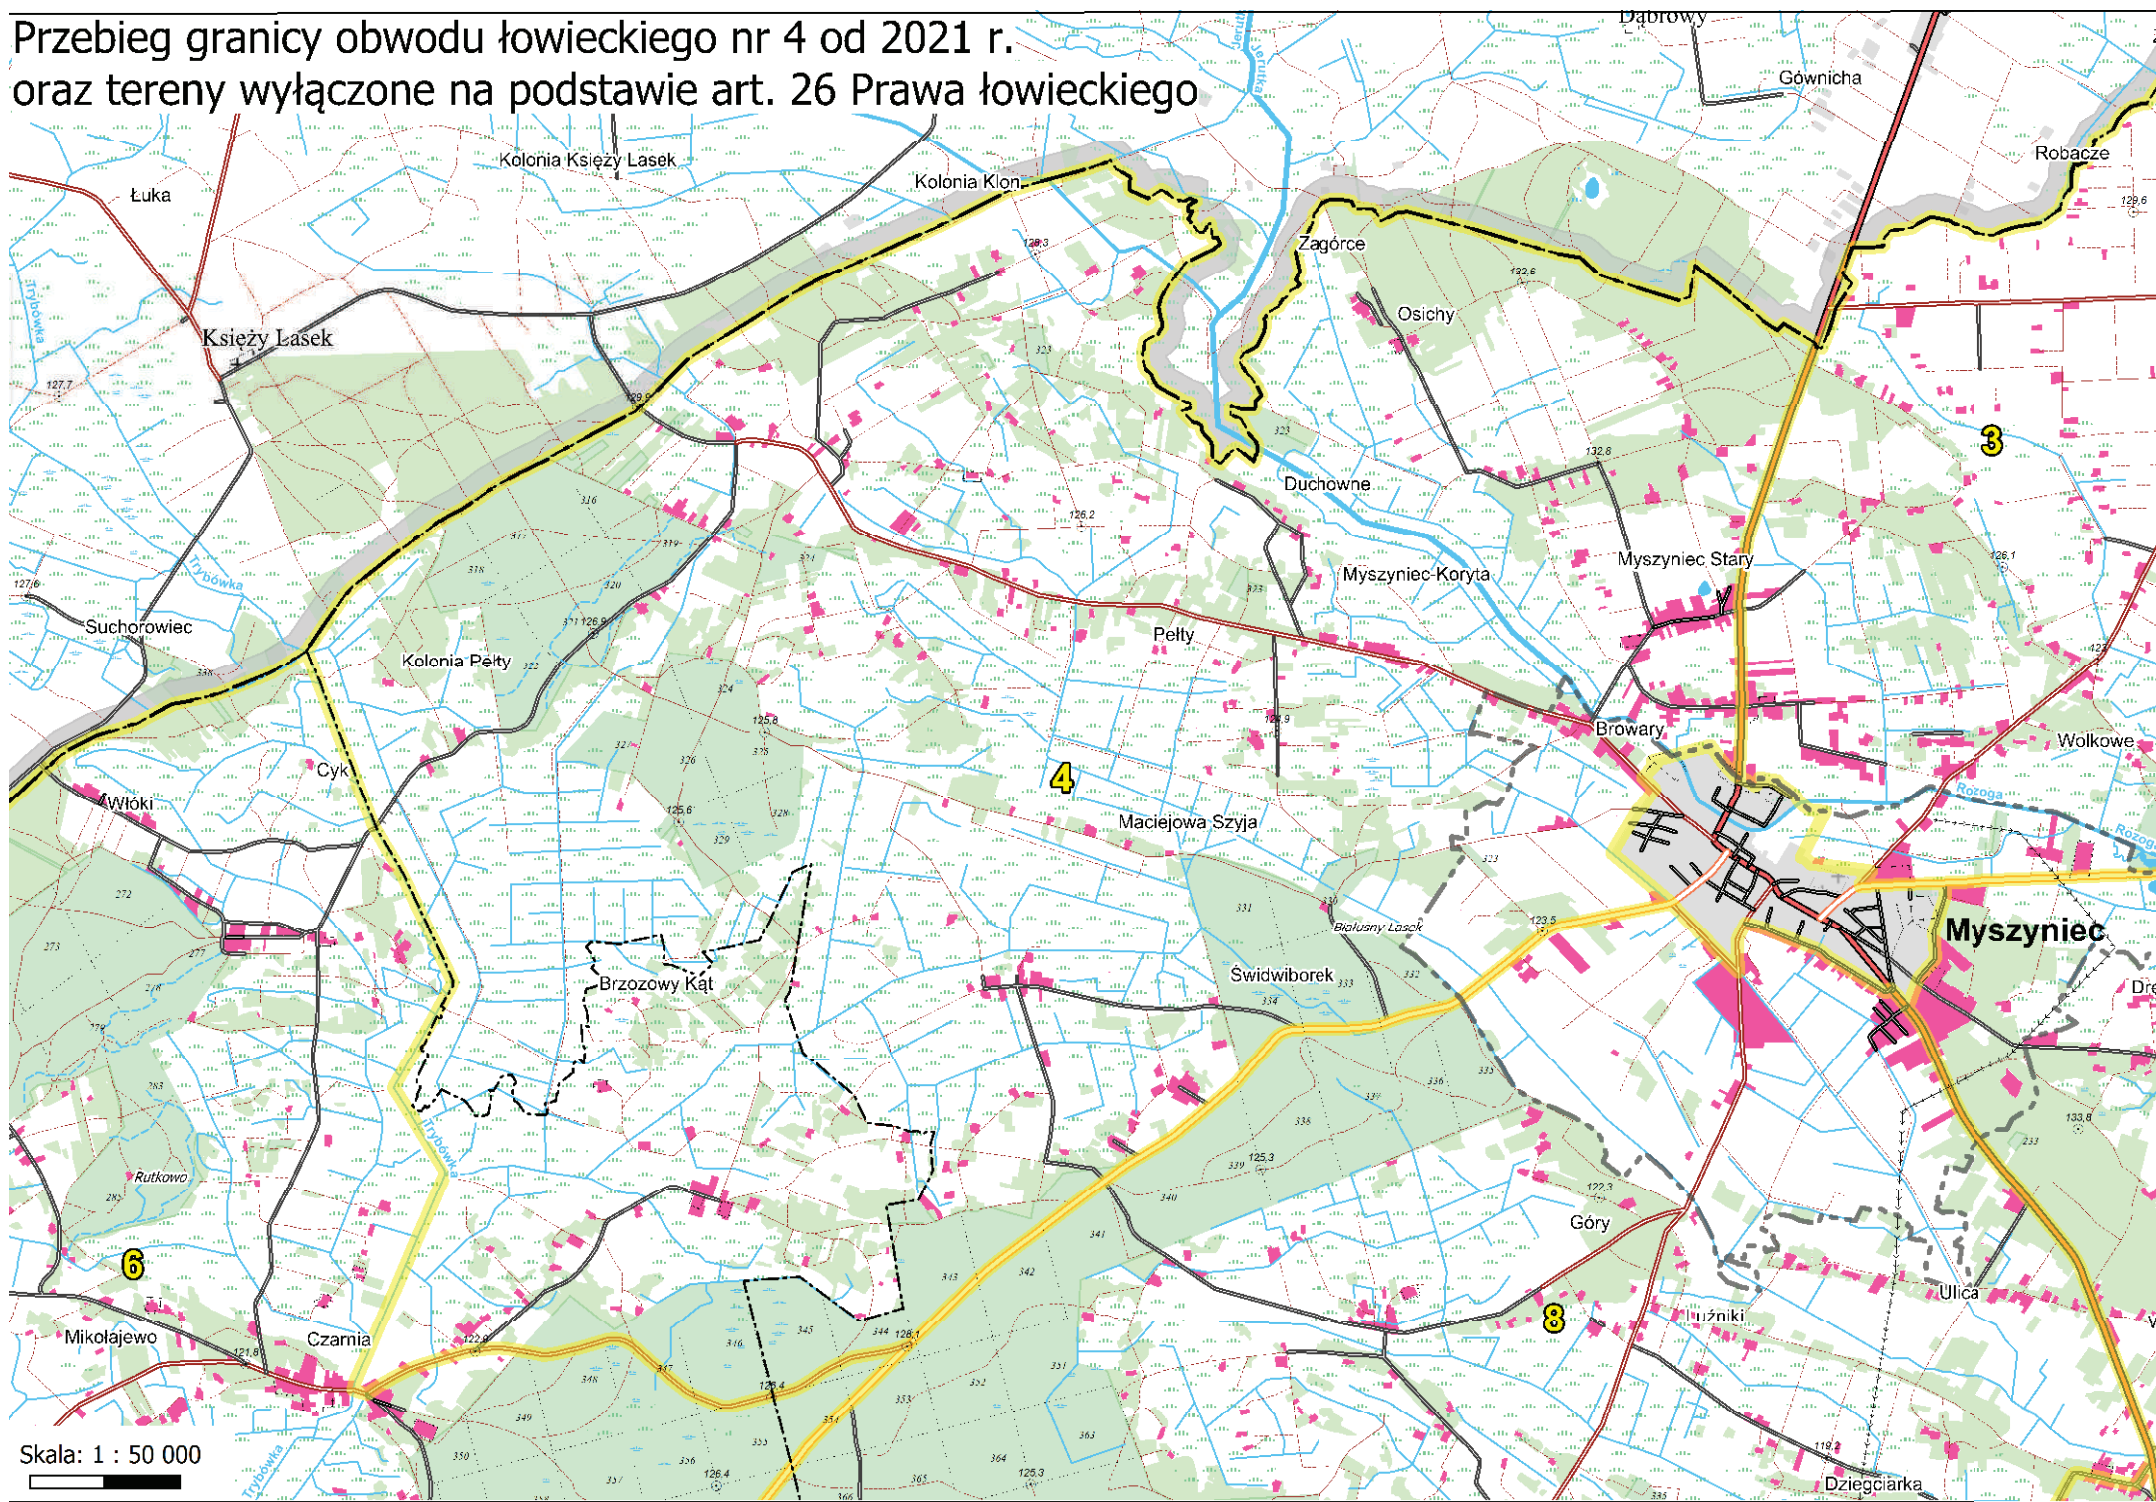

Skala: 1 : 600 000
 0 6 12 km

Przebieg granicy obwodu łowieckiego nr 1 od 2021 r.
oraz tereny wyłączone na podstawie
art. 26 Prawa łowieckiego

Skala: 1 : 55 000

Przebieg granicy obwodu łowieckiego nr 2 od 2021 r.
oraz tereny wyłączone na podstawie art. 26 Prawa łowieckiego

Przebieg granicy obwodu łowieckiego nr 3 od 2021 r.
oraz tereny wyłączane na podstawie
art. 26 Prawa łowieckiego

Skala: 1 : 50 000

Białusny Laszek

Przebieg granicy obwodu łowieckiego nr 4 od 2021 r. oraz tereny wyłączane na podstawie art. 26 Prawa łowieckiego

Skala: 1 : 50 000

Przebieg granicy obwodu łowieckiego nr 5 od 2021 r. oraz tereny wyłączone na podstawie art. 26 Prawa łowieckiego

Przebieg granicy obwodu łowieckiego nr 6 od 2021 r. oraz tereny wyłączane na podstawie art. 26 Prawa łowieckiego