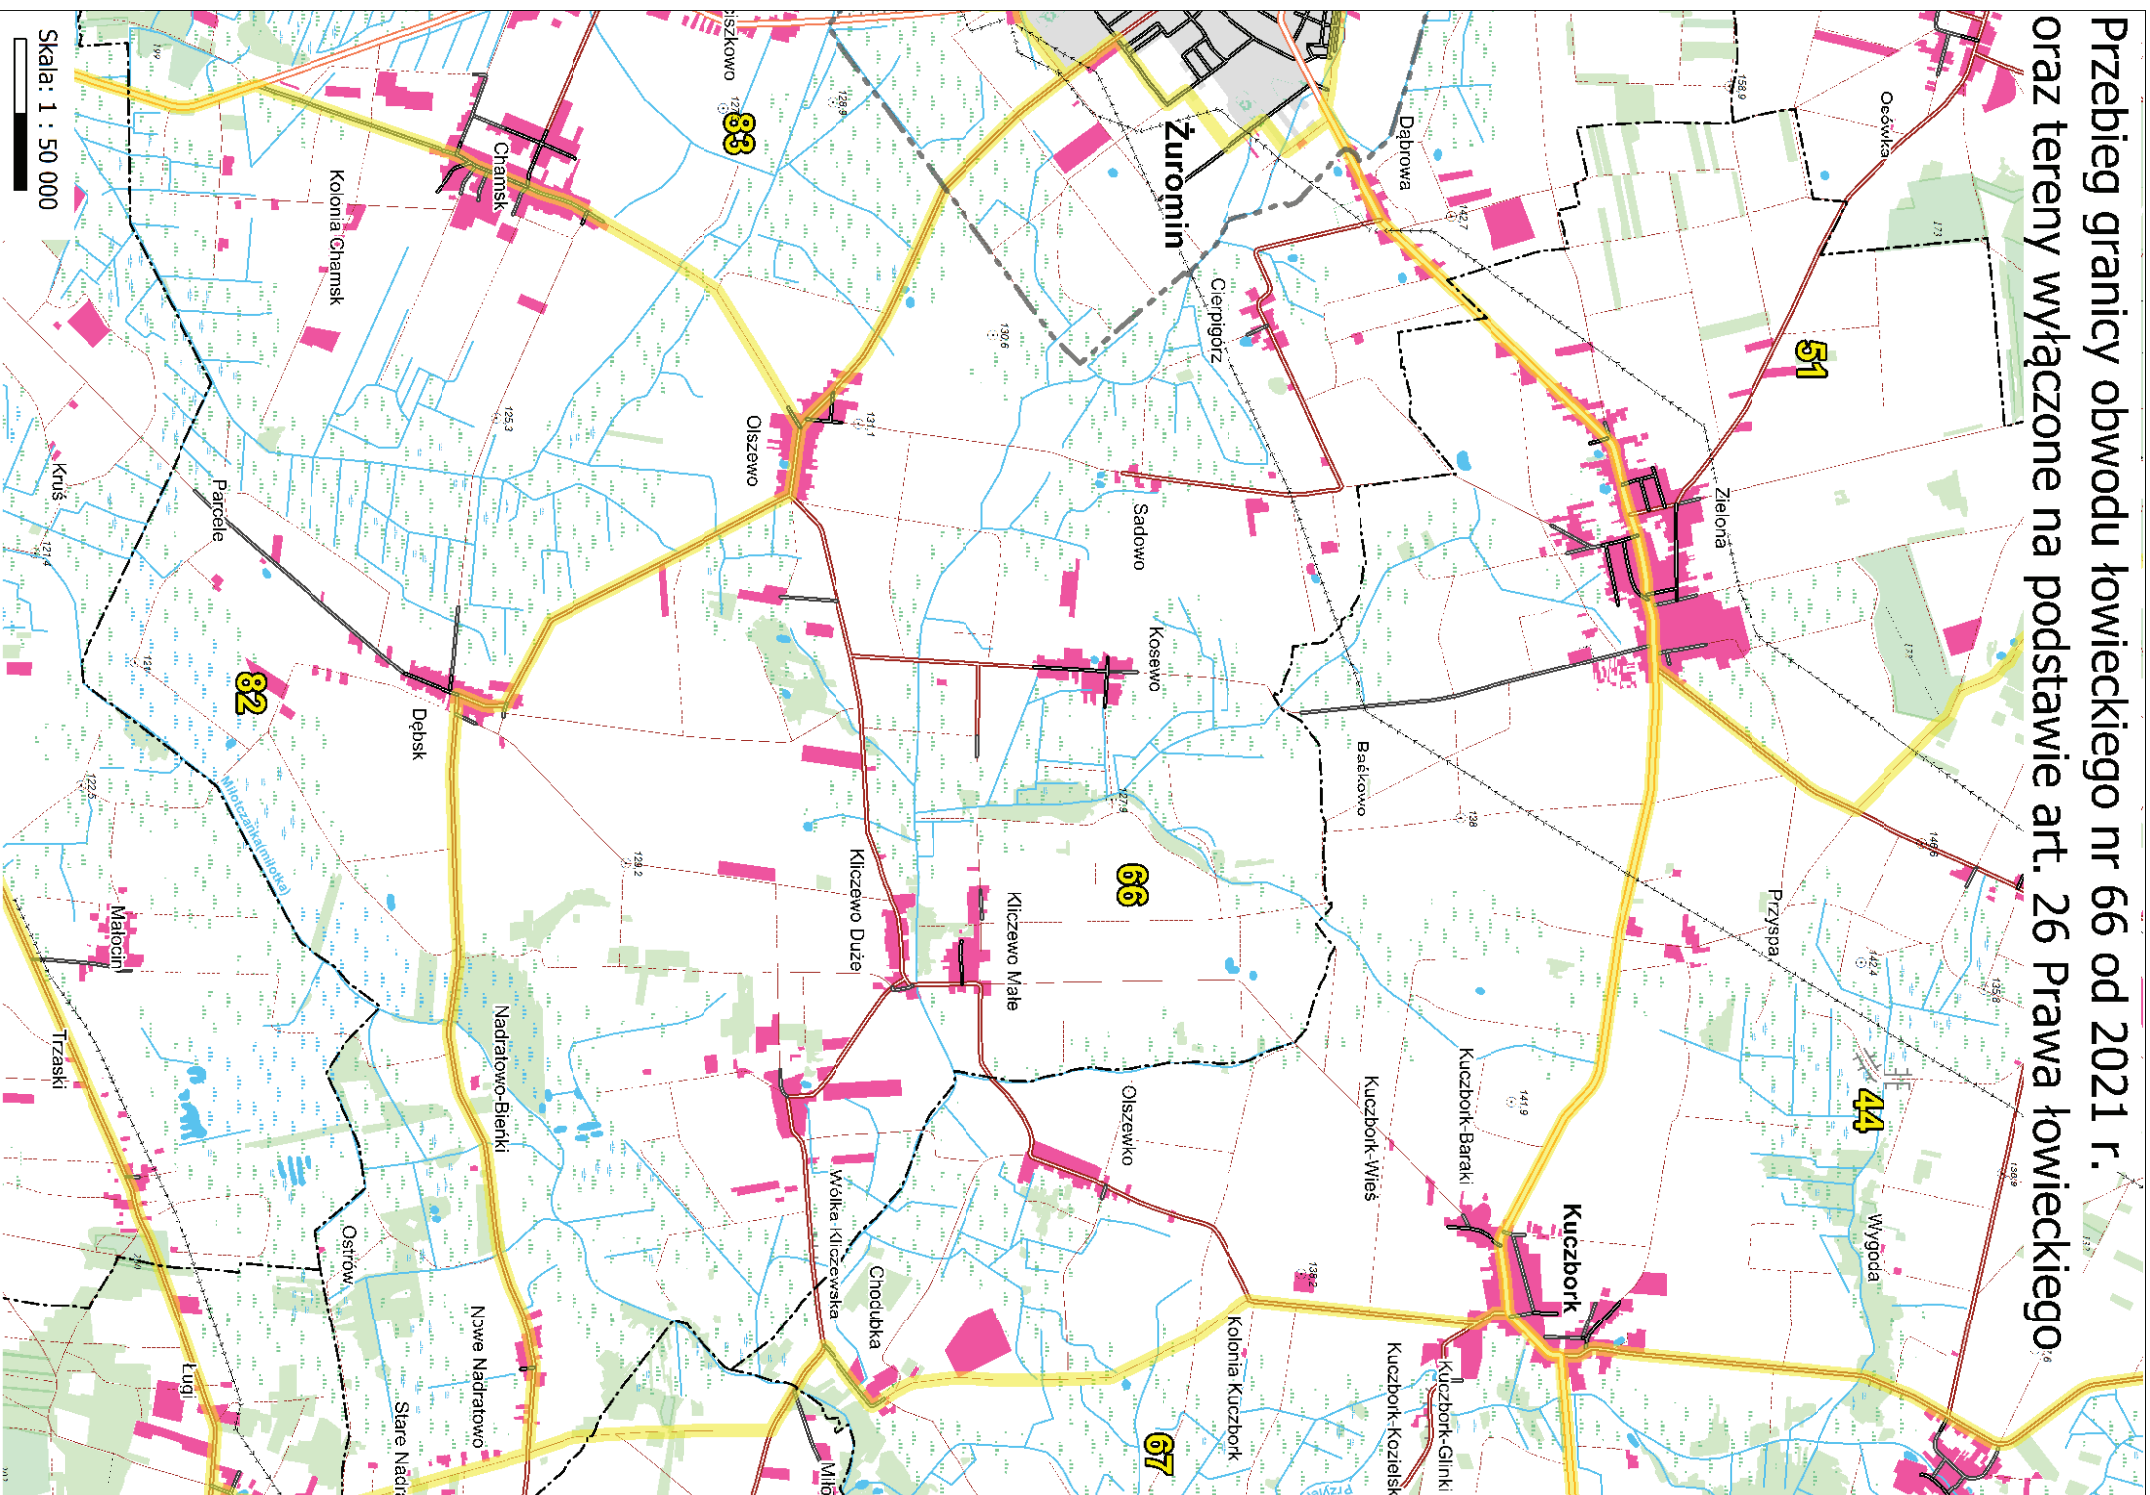

Skala: 1 : 50 000

Przebieg granicy obwodu łowieckiego nr 62 od 2021 r. oraz tereny wyłączane na podstawie art. 26 Prawa łowieckiego

Przebieg granicy obwodu łowieckiego nr 63 od 2021 r. ka Działzewska oraz tereny wyłączone na podstawie art. 26 Prawa łowieckiego

Przebieg granicy obwodu łowieckiego nr 64 od 2021 r. oraz tereny wyłączane na podstawie art. 26 Prawa łowieckiego

Skala: 1 : 50 000

Przebieg granicy obwodu łowieckiego nr 65 od 2021 r. oraz tereny wyłączone na podstawie art. 26 Prawa łowieckiego

Skala: 1 : 55 000

Przebieg granicy obwodu łowieckiego nr 66 od 2021 r. oraz tereny wyłączone na podstawie art. 26 Prawa łowieckiego

Przebieg granicy obwodu łowieckiego nr 67 od 2021 r. oraz tereny wyłączone na podstawie art. 26 Prawa łowieckiego

Przebieg granicy obwodu łowieckiego nr 68 od 2021 r.
oraz tereny wyłączone na podstawie art. 26 Prawa łowieckiego

Skala: 1 : 50 000

Przebieg granicy obwodu łowieckiego nr 69 od 2021 r.
oraz tereny wyłączane na podstawie art. 26 Prawa łowieckiego