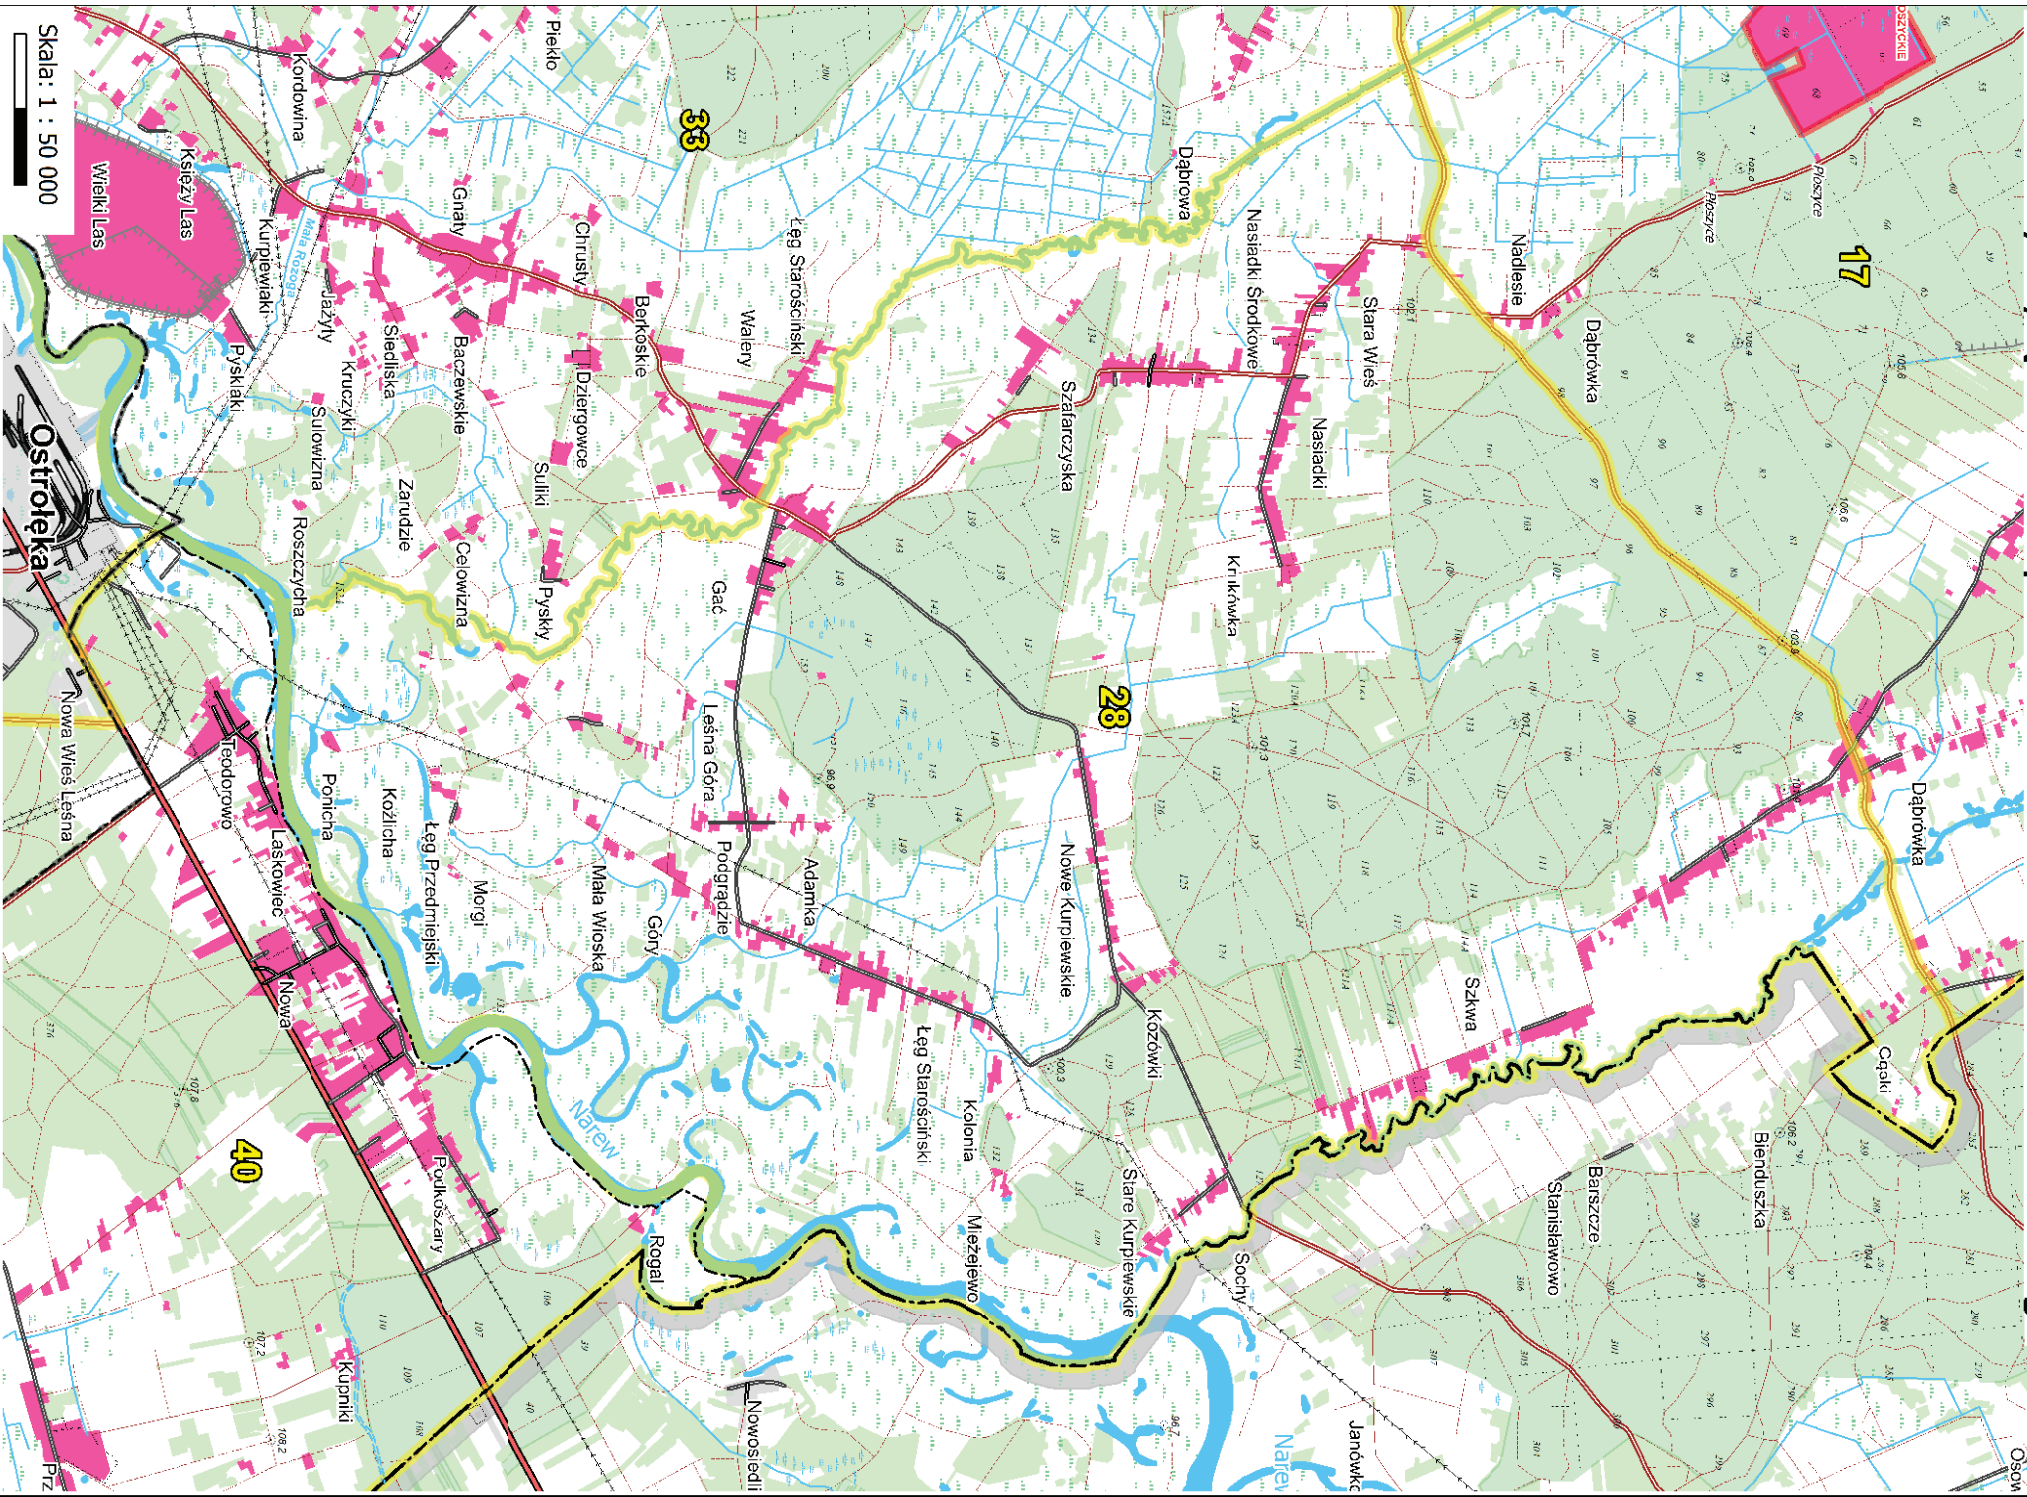

Przebieg granicy obwodu łowieckiego nr 21 od 2021 r. oraz tereny wyłączone na podstawie art. 26 Prawa łowieckiego

Skala: 1 : 50 000

Przebieg granicy obwodu łowieckiego nr 22 od 2021 r. oraz tereny wyłączone na podstawie art. 26 Prawa łowieckiego

Skala: 1 : 50 000

Przebieg granicy obwodu łowieckiego nr 23 od 2021 r. oraz tereny wyłączone na podstawie art. 26 Prawa łowieckiego

TOPONIMSKO KARTASZA

Skala: 1 : 55 000

Chojnik-Grady

Gołanka

Przebieg granicy obwodu łowieckiego nr 24 od 2021 r. oraz tereny wyłączane na podstawie art. 26 Prawa łowieckiego

Skala: 1 : 55 000

Przebieg granicy obwodu łowieckiego nr 25 od 2021 r. oraz tereny wyłączane na podstawie art. 26 Prawa łowieckiego

Skala: 1 : 50 000

Przebieg granicy obwodu łowieckiego nr 26 od 2021 r. oraz tereny wyłączane na podstawie art. 26 Prawa łowieckiego

Skala: 1 : 50 000

Przebieg granicy obwodu łowieckiego nr 27 od 2021 r.
oraz tereny wyłączone na podstawie art. 26 Prawa łowieckiego

Skala: 1 : 50 000

Przebieg granicy obwodu łowieckiego nr 28 od 2021 r. oraz tereny wyłączone na podstawie art. 26 Prawa łowieckiego