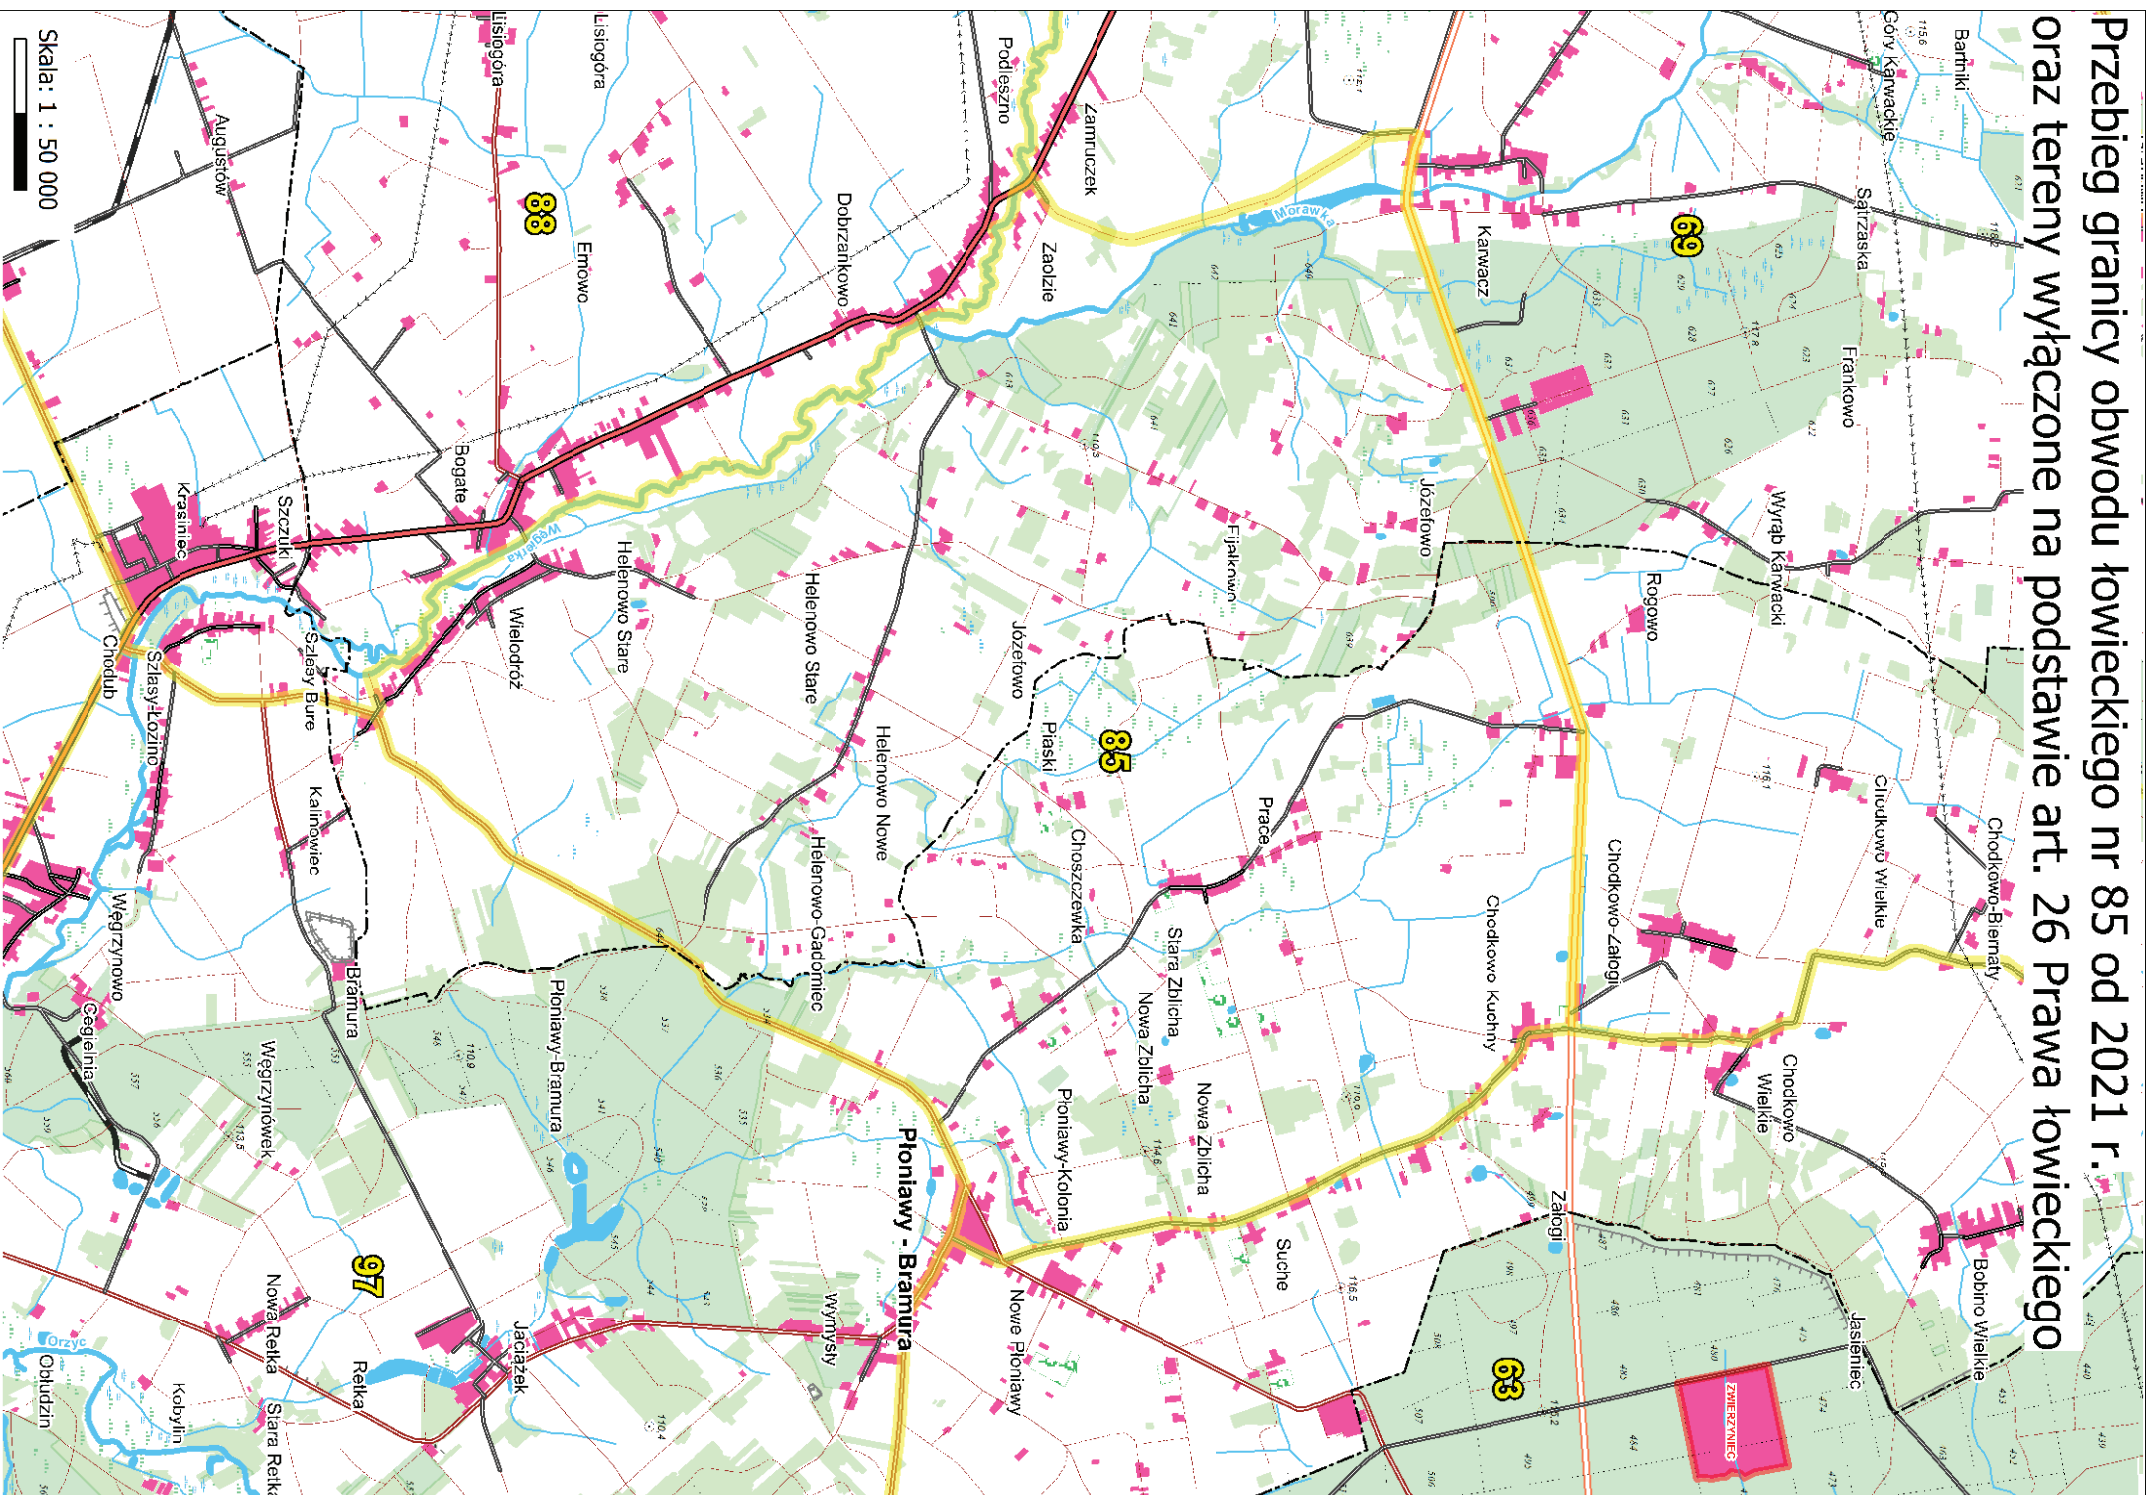

Skala: 1 : 50 000

Przebieg granicy obwodu łowieckiego nr 81 od 2021 r.
oraz tereny wyłączane na podstawie art. 26 Prawa łowieckiego

Przebieg granicy obwodu łowieckiego nr 82 od 2021 r.
oraz tereny wyłączzone na podstawie art. 26 Prawa łowieckiego

Skala: 1 : 50 000

Przebieg granicy obwodu łowieckiego nr 83 od 2021 r. oraz tereny wyłączone na podstawie art. 26 Prawa łowieckiego

Przebieg granicy obwodu łowieckiego nr 84 od 2021 r.
oraz tereny wyłączone na podstawie art. 26 Prawa łowieckiego

Przebieg granicy obwodu łowieckiego nr 85 od 2021 r.
oraz tereny wyłączone na podstawie art. 26 Prawa łowieckiego

Skala: 1 : 50 000

**Przebieg granicy obwodu łowieckiego nr 86 od 2021 r.
oraz tereny wyłączane na podstawie art. 26 Prawa łowieckiego**

Przebieg granicy obwodu łowieckiego nr 87 od 2021 r. oraz tereny wyłączone na podstawie art. 26 Prawa łowieckiego

Skala: 1 : 50 000

Przebieg granicy obwodu łowieckiego nr 88 od 2021 r. oraz tereny wyłączone na podstawie art. 26 Prawa łowieckiego