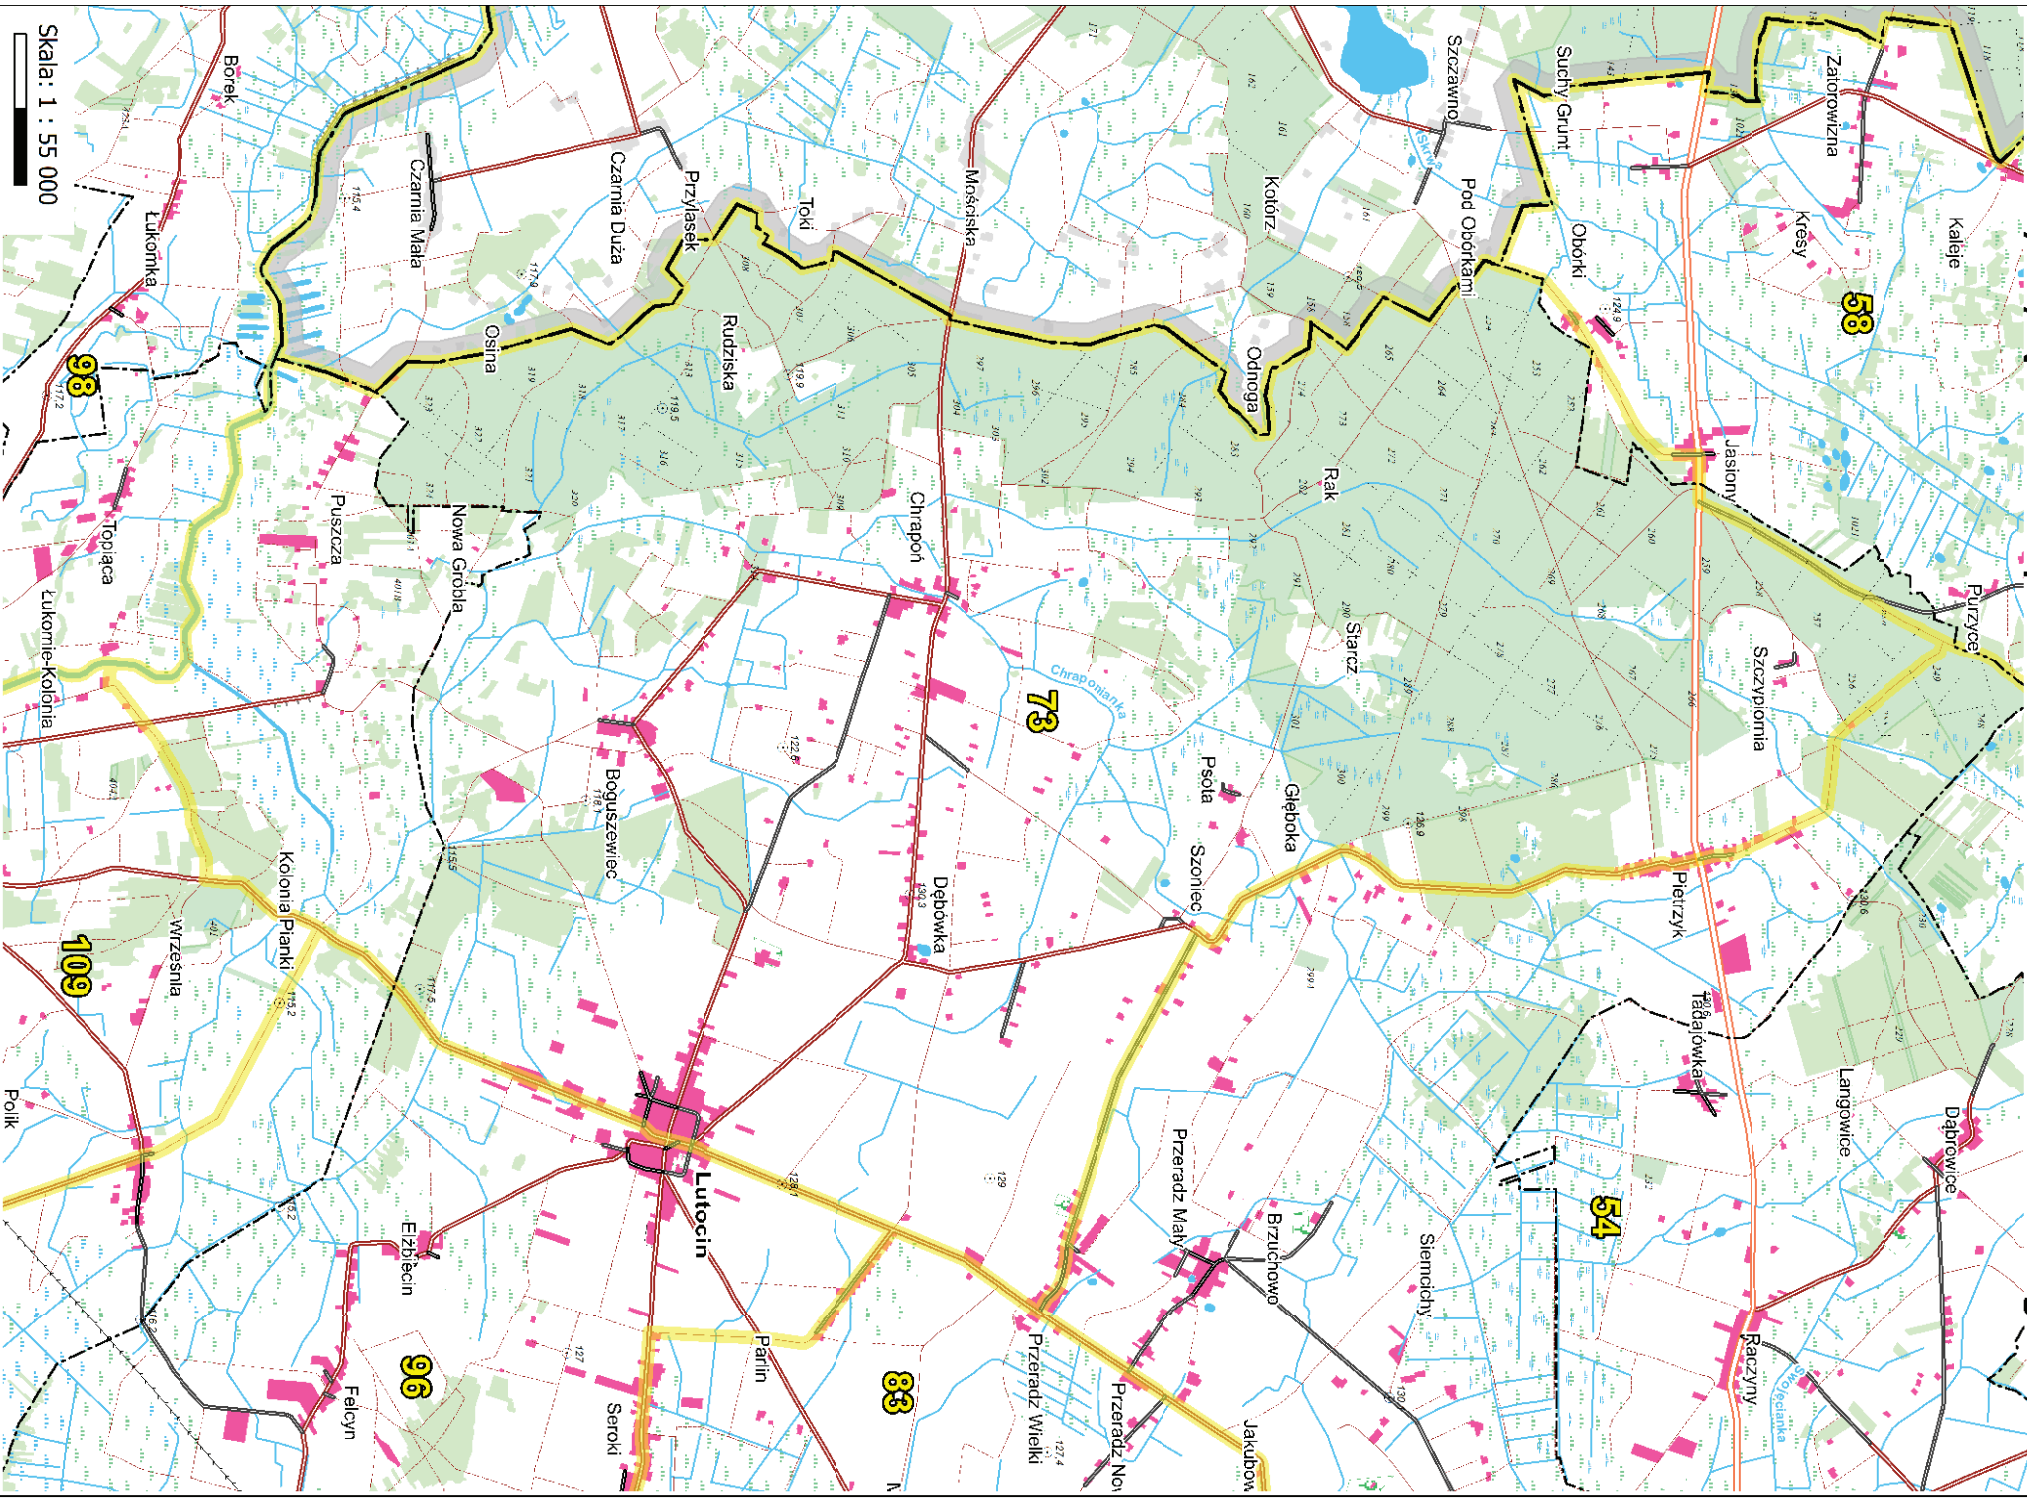

Skala: 1 : 55 000

Przebieg granicy obwodu łowieckiego nr 66 od 2021 r. oraz tereny wyłączone na podstawie art. 26 Prawa łowieckiego

Przebieg granicy obwodu łowieckiego nr 67 od 2021 r. oraz tereny wyłączone na podstawie art. 26 Prawa łowieckiego

Przebieg granicy obwodu łowieckiego nr 68 od 2021 r.
oraz tereny wyłączone na podstawie art. 26 Prawa łowieckiego

Skala: 1 : 50 000

Przebieg granicy obwodu łowieckiego nr 69 od 2021 r.
oraz tereny wyłączane na podstawie art. 26 Prawa łowieckiego

Przebieg granicy obwodu łowieckiego nr 70 od 2021 r. oraz tereny wyłączone na podstawie art. 26 Prawa łowieckiego

Skala: 1 : 55 000

Przebieg granicy obwodu łowieckiego nr 71 od 2021 r. oraz tereny wyłączone na podstawie art. 26 Prawa łowieckiego

Skala: 1 : 50 000

Przebieg granicy obwodu łowieckiego nr 72 od 2021 r. oraz tereny wyłączane na podstawie art. 26 Prawa łowieckiego

Skala: 1 : 50 000

Przebieg granicy obwodu łowieckiego nr 73 od 2021 r. oraz tereny wyłączone na podstawie art. 26 Prawa łowieckiego