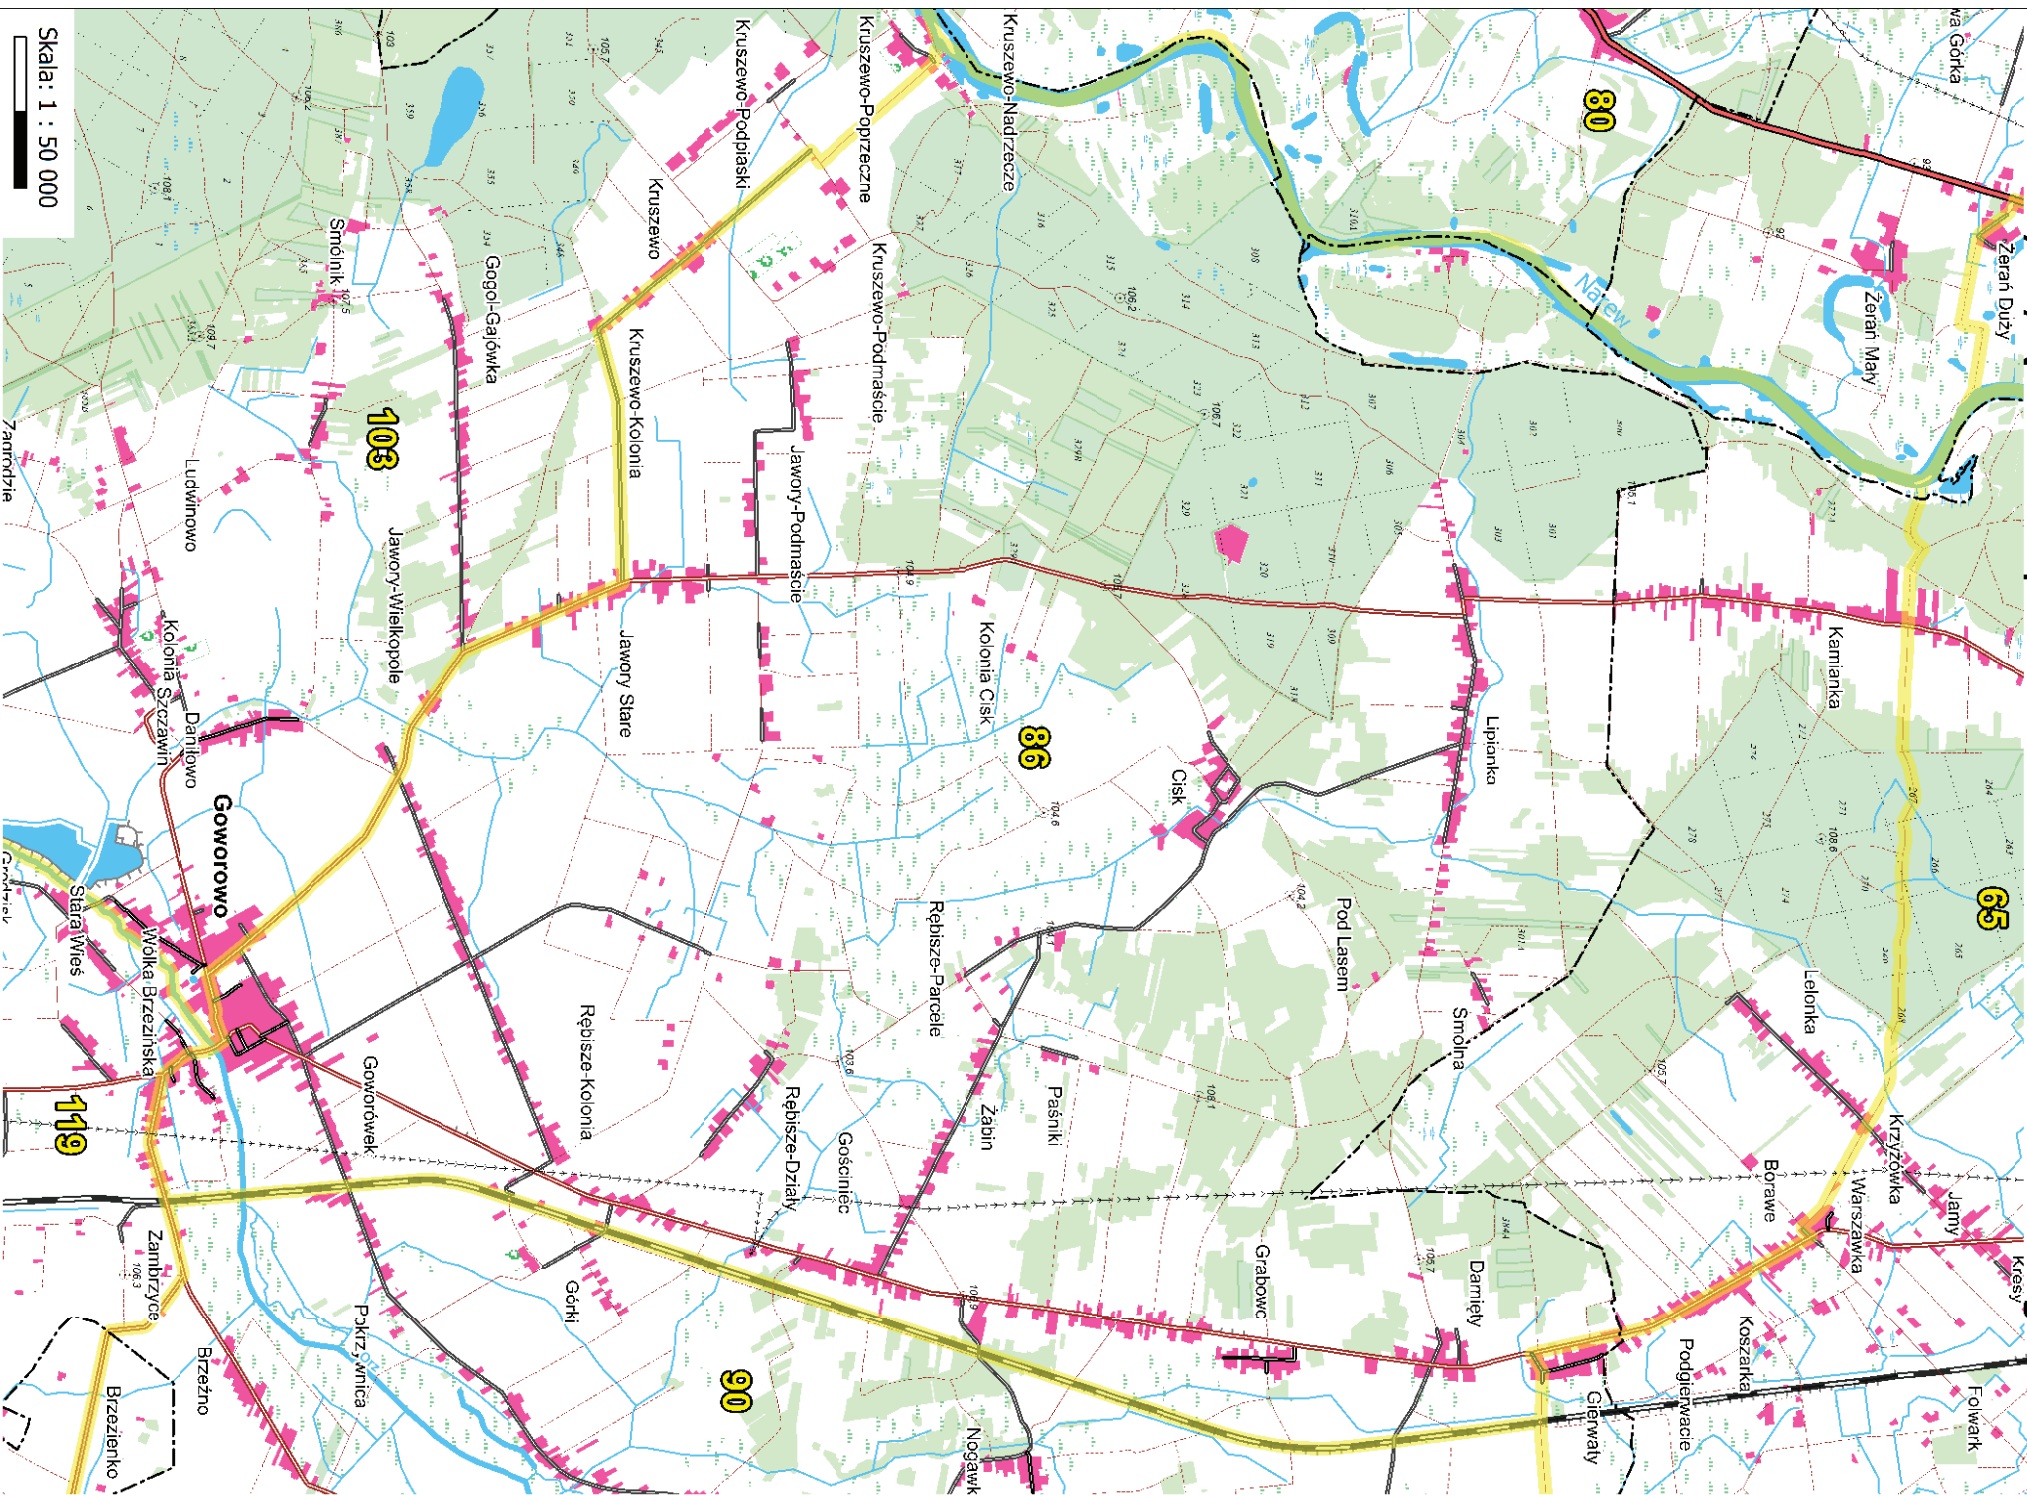

Skala: 1 : 50 000

Przebieg granicy obwodu łowieckiego nr 81 od 2021 r.
oraz tereny wyłączane na podstawie art. 26 Prawa łowieckiego

Przebieg granicy obwodu łowieckiego nr 82 od 2021 r.
oraz tereny wyłączzone na podstawie art. 26 Prawa łowieckiego

Skala: 1 : 50 000

Przebieg granicy obwodu łowieckiego nr 83 od 2021 r. oraz tereny wyłączone na podstawie art. 26 Prawa łowieckiego

Przebieg granicy obwodu łowieckiego nr 84 od 2021 r.
oraz tereny wyłączone na podstawie art. 26 Prawa łowieckiego

Przebieg granicy obwodu łowieckiego nr 85 od 2021 r.
oraz tereny wyłączone na podstawie art. 26 Prawa łowieckiego

Skala: 1 : 50 000

**Przebieg granicy obwodu łowieckiego nr 86 od 2021 r.
oraz tereny wyłączane na podstawie art. 26 Prawa łowieckiego**

Przebieg granicy obwodu łowieckiego nr 87 od 2021 r. oraz tereny wyłączone na podstawie art. 26 Prawa łowieckiego

Skala: 1 : 50 000

Przebieg granicy obwodu łowieckiego nr 88 od 2021 r. oraz tereny wyłączone na podstawie art. 26 Prawa łowieckiego