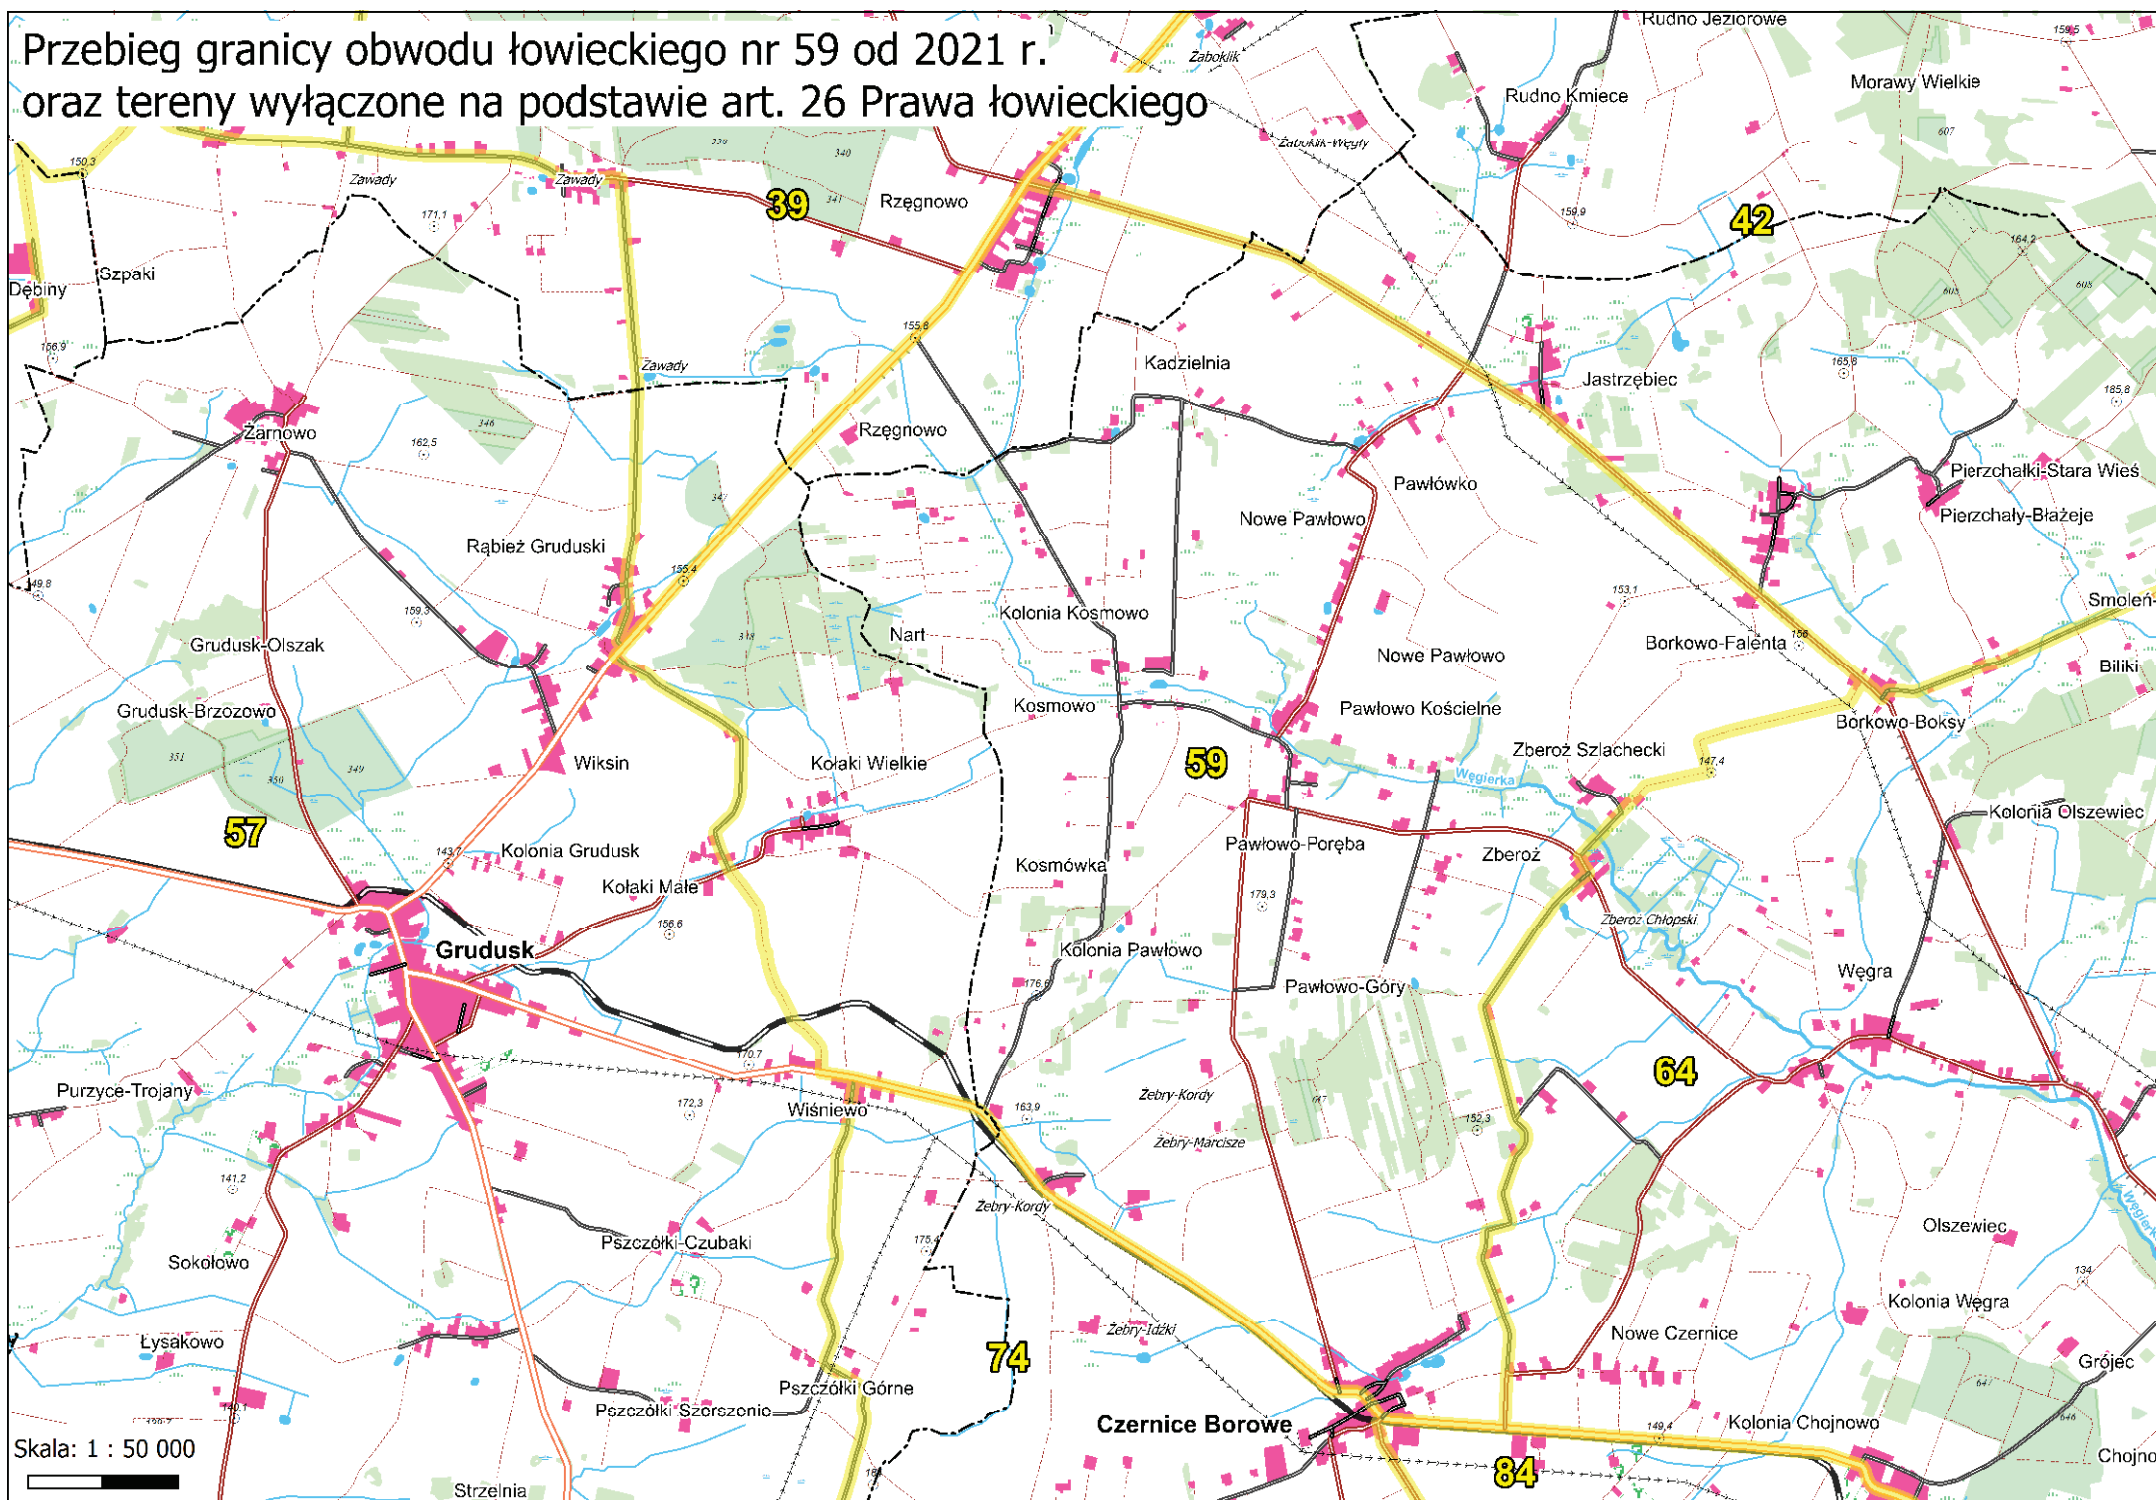

Skala: 1 : 50 000

Przebieg granicy obwodu łowieckiego nr 54 od 2021 r.
oraz tereny wyłączane na podstawie art. 26 Prawa łowieckiego

Przebieg granicy obwodu łowieckiego nr 55 od 2021 r. oraz tereny wyłączane na podstawie art. 26 Prawa łowieckiego

Przebieg granicy obwodu łowieckiego nr 56 od 2021 r.
oraz tereny wyłączane na podstawie art. 26 Prawa łowieckiego

Skala: 1 : 40 000

Przebieg granicy obwodu łowieckiego nr 57 od 2021 r. oraz tereny wyłączone na podstawie art. 26 Prawa łowieckiego

Przebieg granicy obwodu łowieckiego nr 58 od 2021 r. oraz tereny wyłączone na podstawie art. 26 Prawa łowieckiego

Skala: 1 : 40 000

Przebieg granicy obwodu łowieckiego nr 59 od 2021 r. oraz tereny wyłączane na podstawie art. 26 Prawa łowieckiego

Przebieg granicy obwodu łowieckiego nr 60 od 2021 r. oraz tereny wyłączone na podstawie art. 26 Prawa łowieckiego

Przebieg granicy obwodu łowieckiego nr 61 od 2021 r. oraz tereny wyłączzone na podstawie art. 26 Prawa łowieckiego