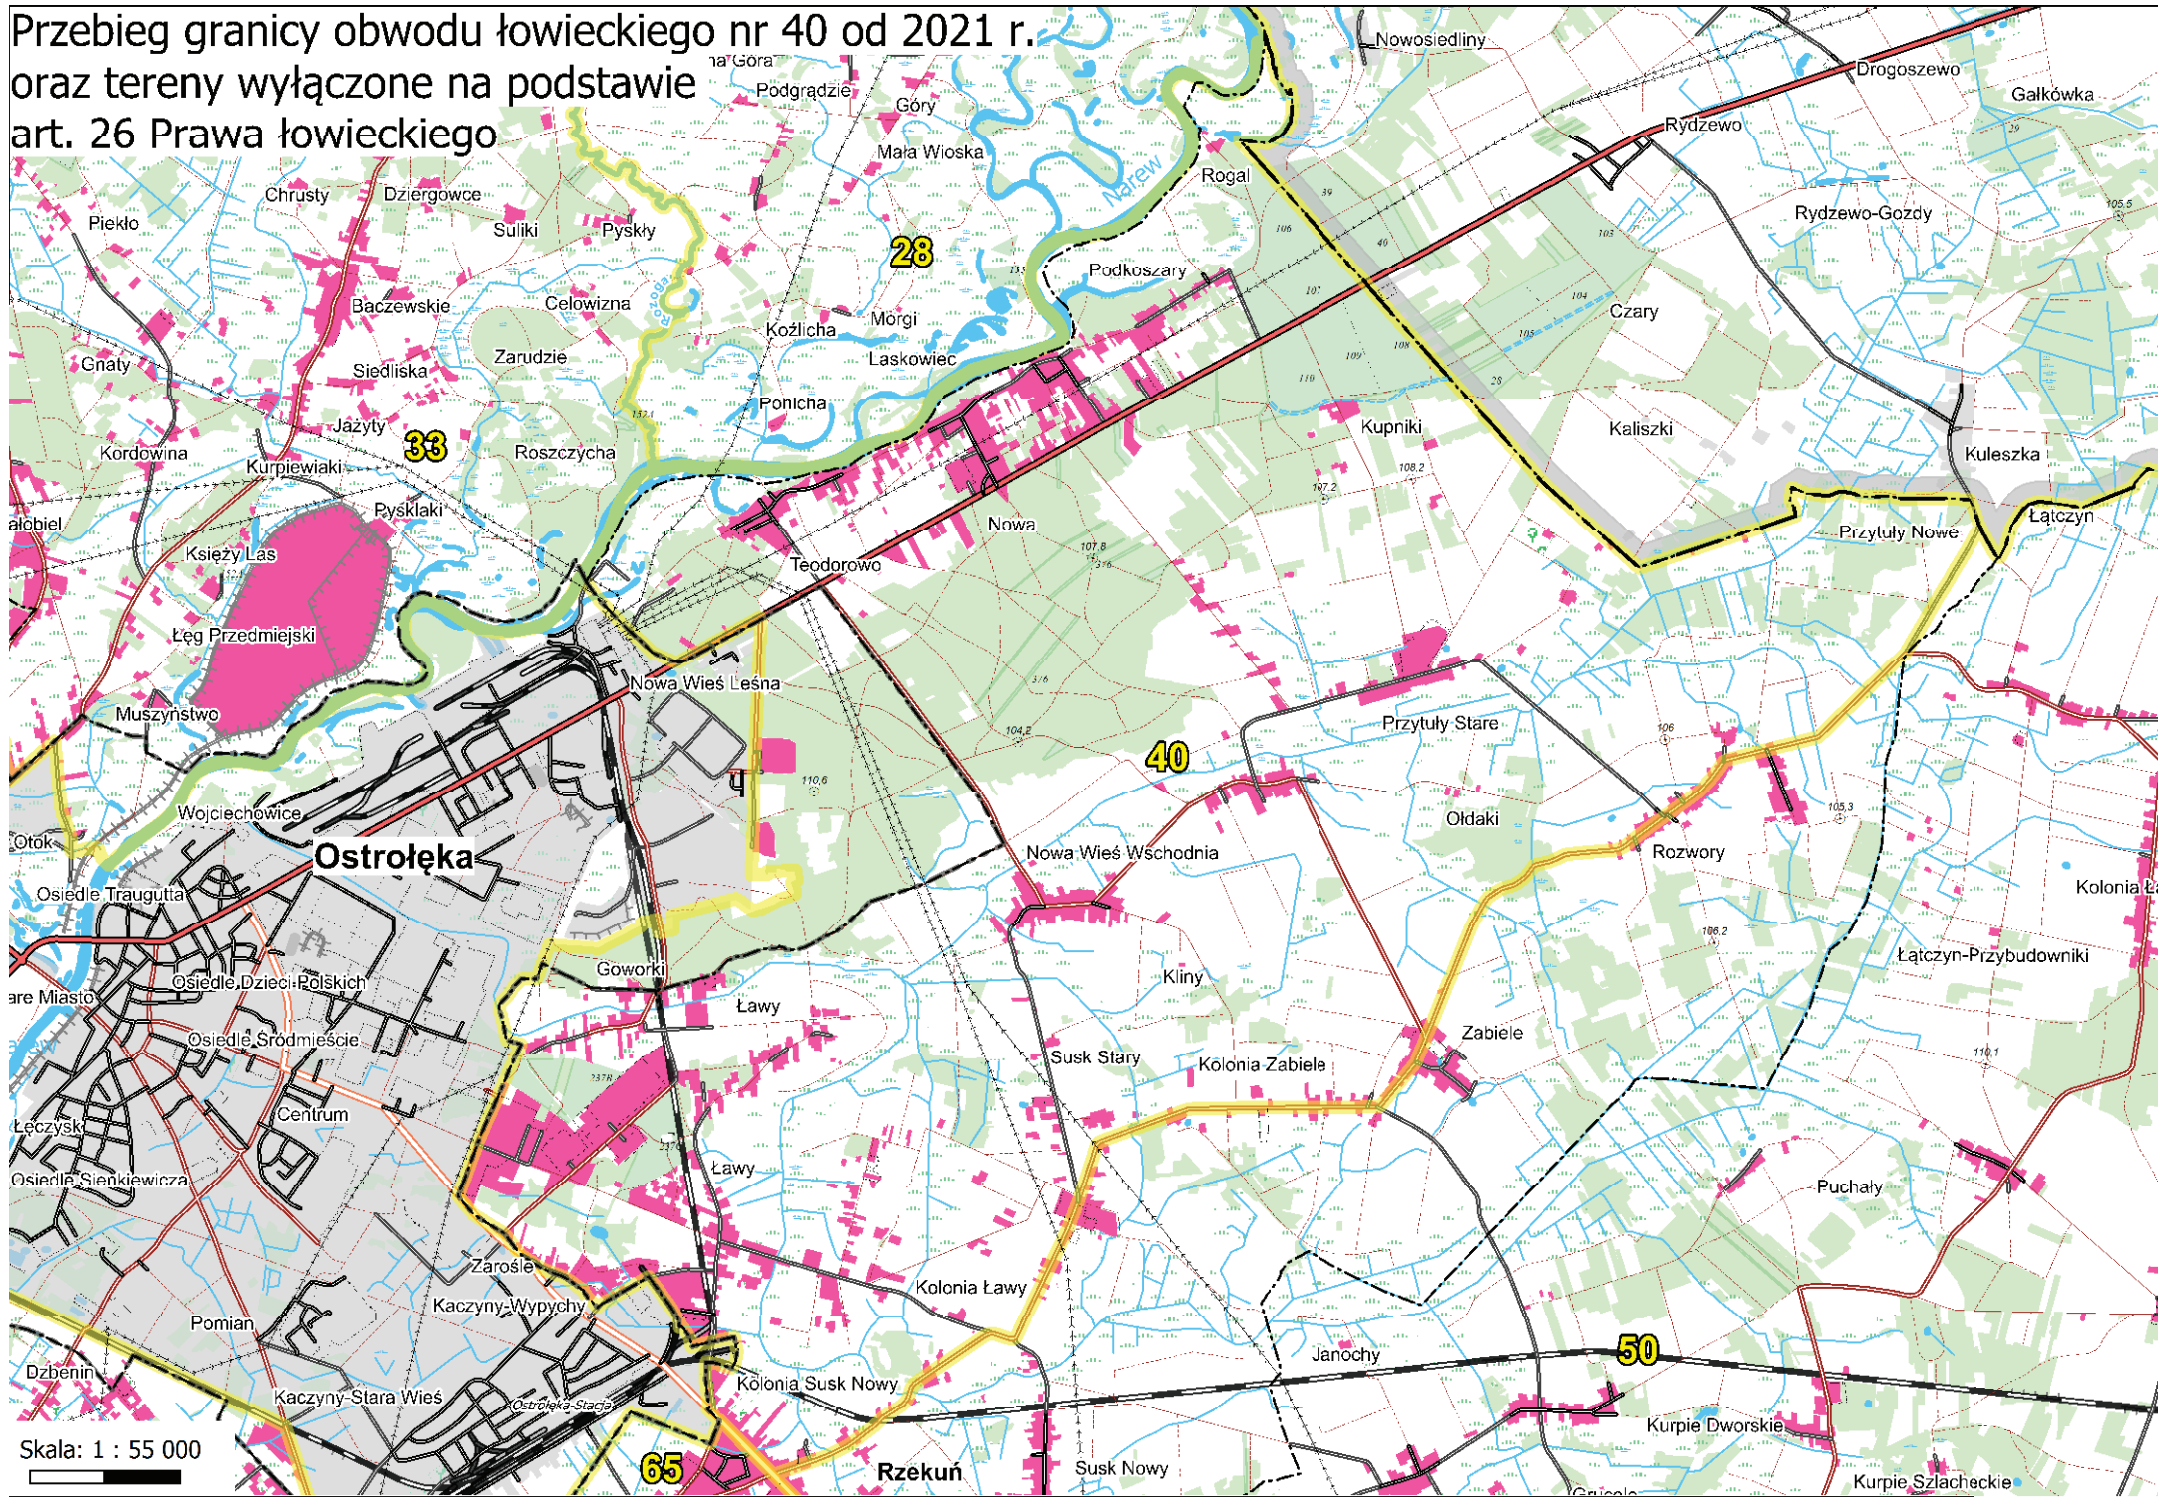

Skala: 1 : 55 000

Przebieg granicy obwodu łowieckiego nr 34 od 2021 r. oraz tereny wyłączone na podstawie art. 26 Prawa łowieckiego

Przebieg granicy obwodu łowieckiego nr 35 od 2021 r. oraz tereny wyłączane na podstawie art. 26 Prawa łowieckiego

Skala: 1 : 50 000

Przebieg granicy obwodu łowieckiego nr 37 od 2021 r. oraz tereny wyłączone na podstawie art. 26 Prawa łowieckiego

Skala: 1 : 50 000

Nmowa Ninaszewo

Przebieg granicy obwodu łowieckiego nr 38 od 2021 r.
oraz tereny wyłączane na podstawie art. 26 Prawa łowieckiego

Skala: 1 : 50 000

Przebieg granicy obwodu łowieckiego nr 39 od 2021 r. oraz tereny wyłączone na podstawie art. 26 Prawa łowieckiego

Skala: 1 : 60 000

Przebieg granicy obwodu łowieckiego nr 40 od 2021 r. oraz tereny wyłączane na podstawie art. 26 Prawa łowieckiego

Przebieg granicy obwodu łowieckiego nr 41 od 2021 r. oraz tereny wyłączone na podstawie art. 26 Prawa łowieckiego

Przebieg granicy obwodu łowieckiego nr 42 od 2021 r.
oraz tereny wyłączane na podstawie
art. 26 Prawa łowieckiego