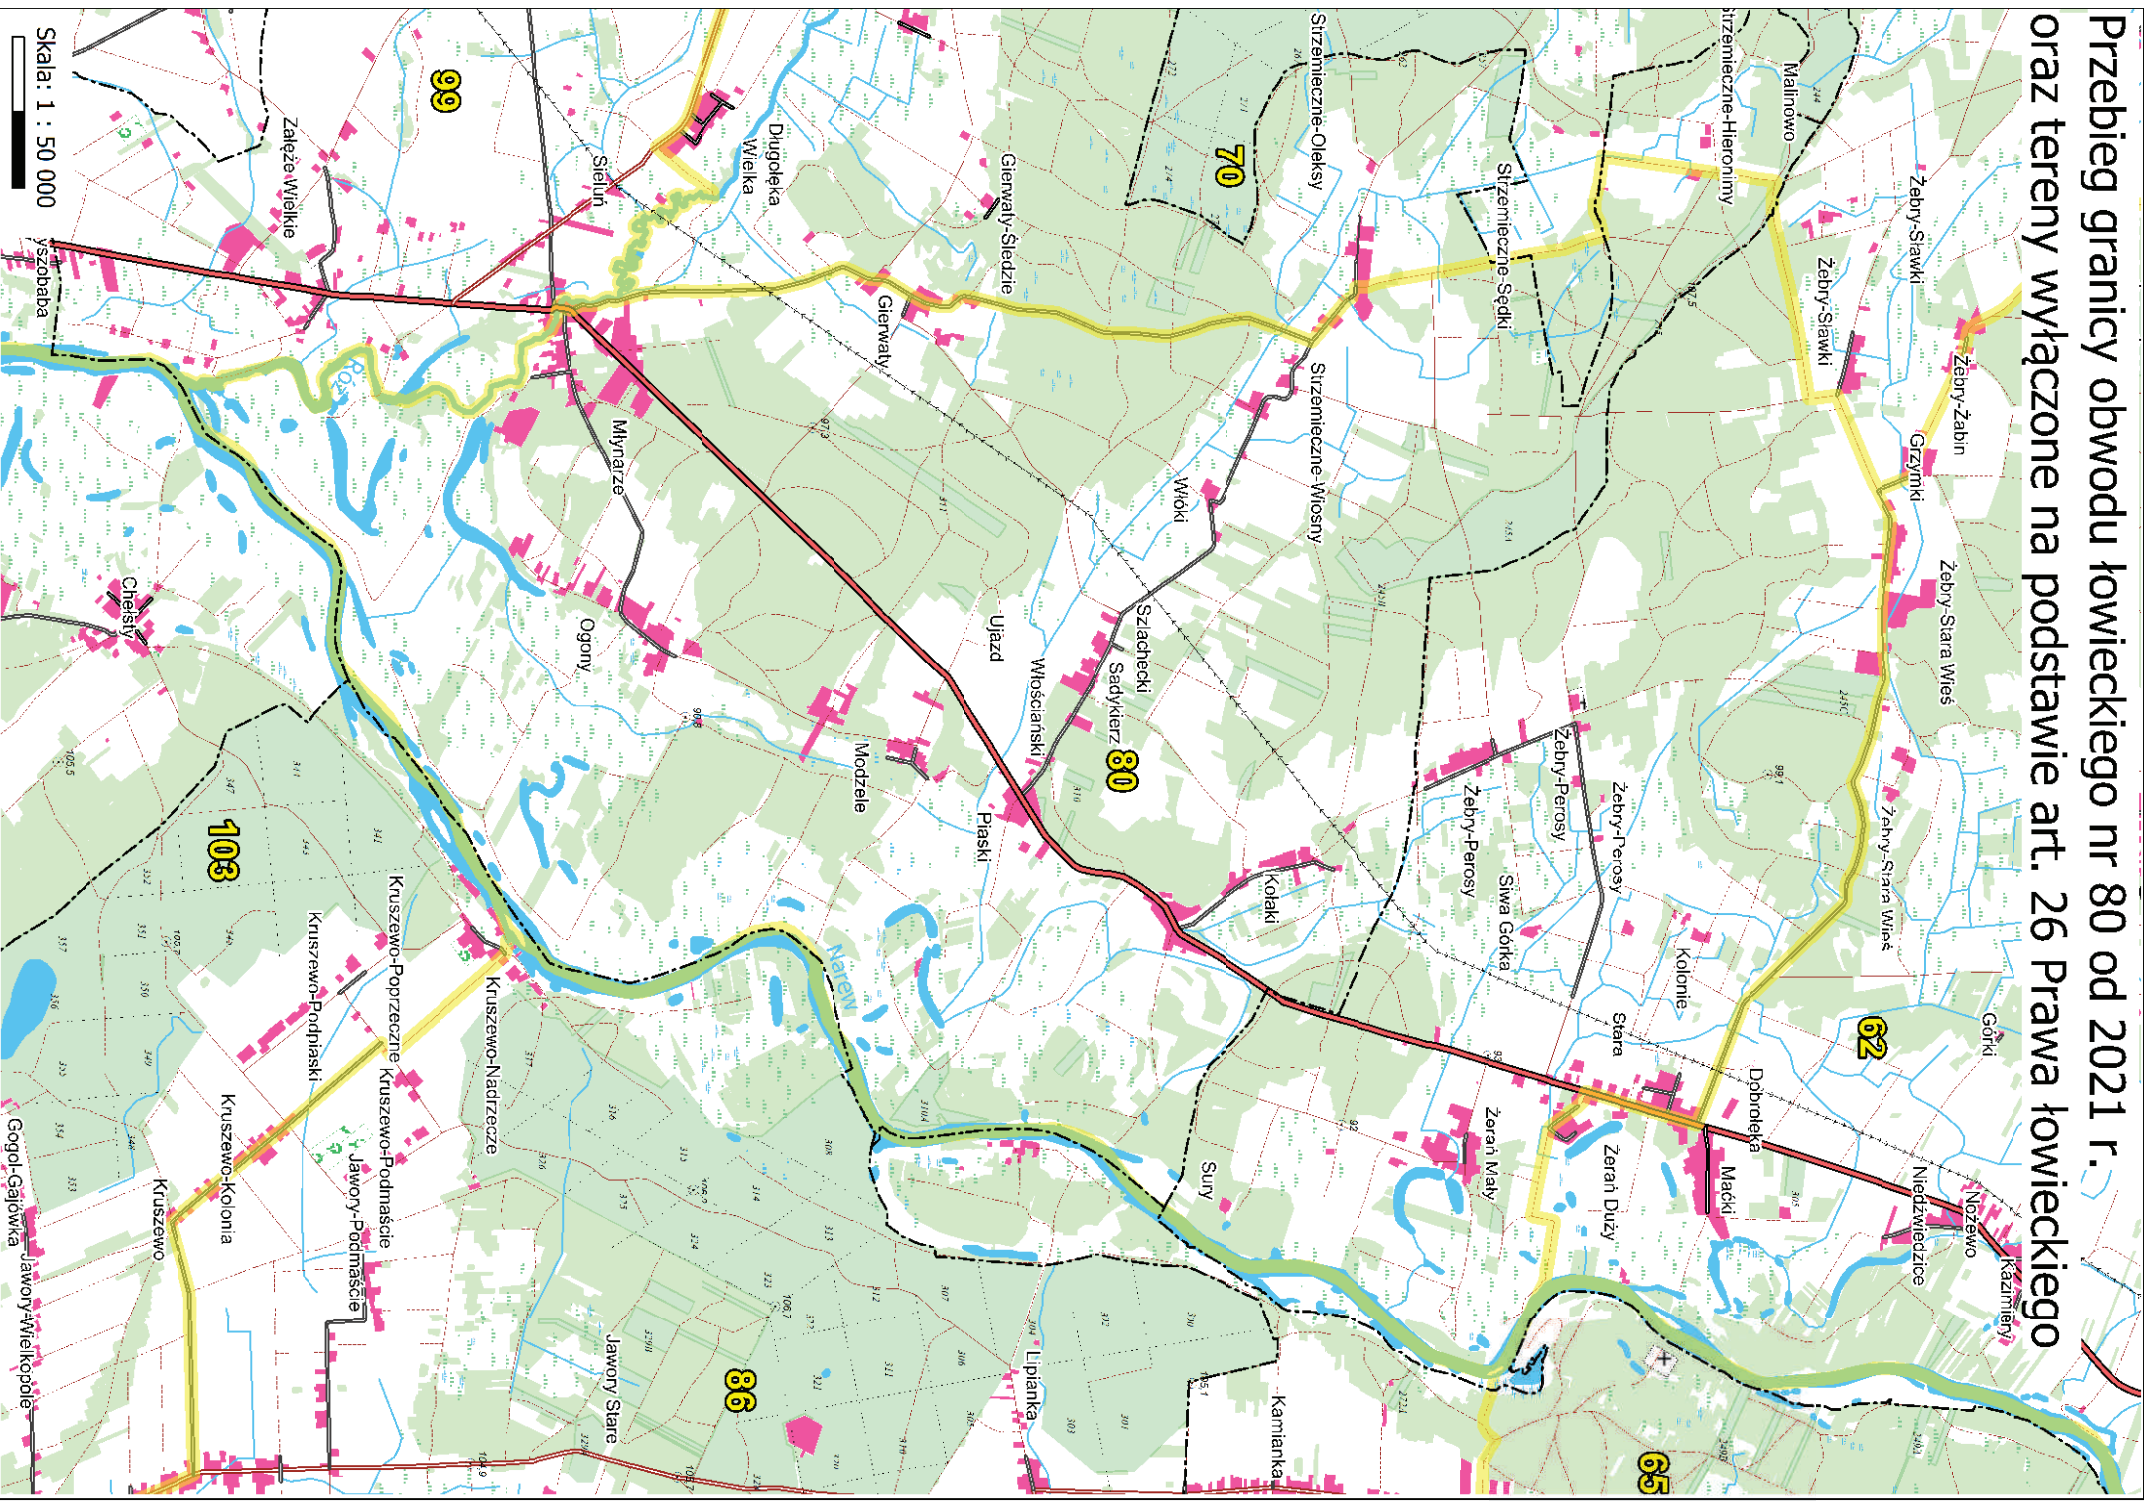

Skala: 1 : 55 000

Przebieg granicy obwodu łowieckiego nr 74 od 2021 r. oraz tereny wyłączone na podstawie art. 26 Prawa łowieckiego

Przebieg granicy obwodu łowieckiego nr 75 od 2021 r. oraz tereny wyłączane na podstawie art. 26 Prawa łowieckiego

Przebieg granicy obwodu łowieckiego nr 77 od 2021 r.
oraz tereny wyłączane na podstawie art. 26 Prawa łowieckiego

Skala: 1 : 65 000

Przebieg granicy obwodu łowieckiego nr 78 od 2021 r.  oraz tereny wyłączone na podstawie art. 26 Prawa łowieckiego

Przebieg granicy obwodu łowieckiego nr 79 od 2021 r.
oraz tereny wyłączone na podstawie art. 26 Prawa łowieckiego

Skala: 1 : 40 000

Przebieg granicy obwodu łowieckiego nr 80 od 2021 r. oraz tereny wyłączone na podstawie art. 26 Prawa łowieckiego

Skala: 1 : 50 000

Przebieg granicy obwodu łowieckiego nr 81 od 2021 r.
oraz tereny wyłączane na podstawie art. 26 Prawa łowieckiego

Przebieg granicy obwodu łowieckiego nr 82 od 2021 r.
oraz tereny wyłączzone na podstawie art. 26 Prawa łowieckiego