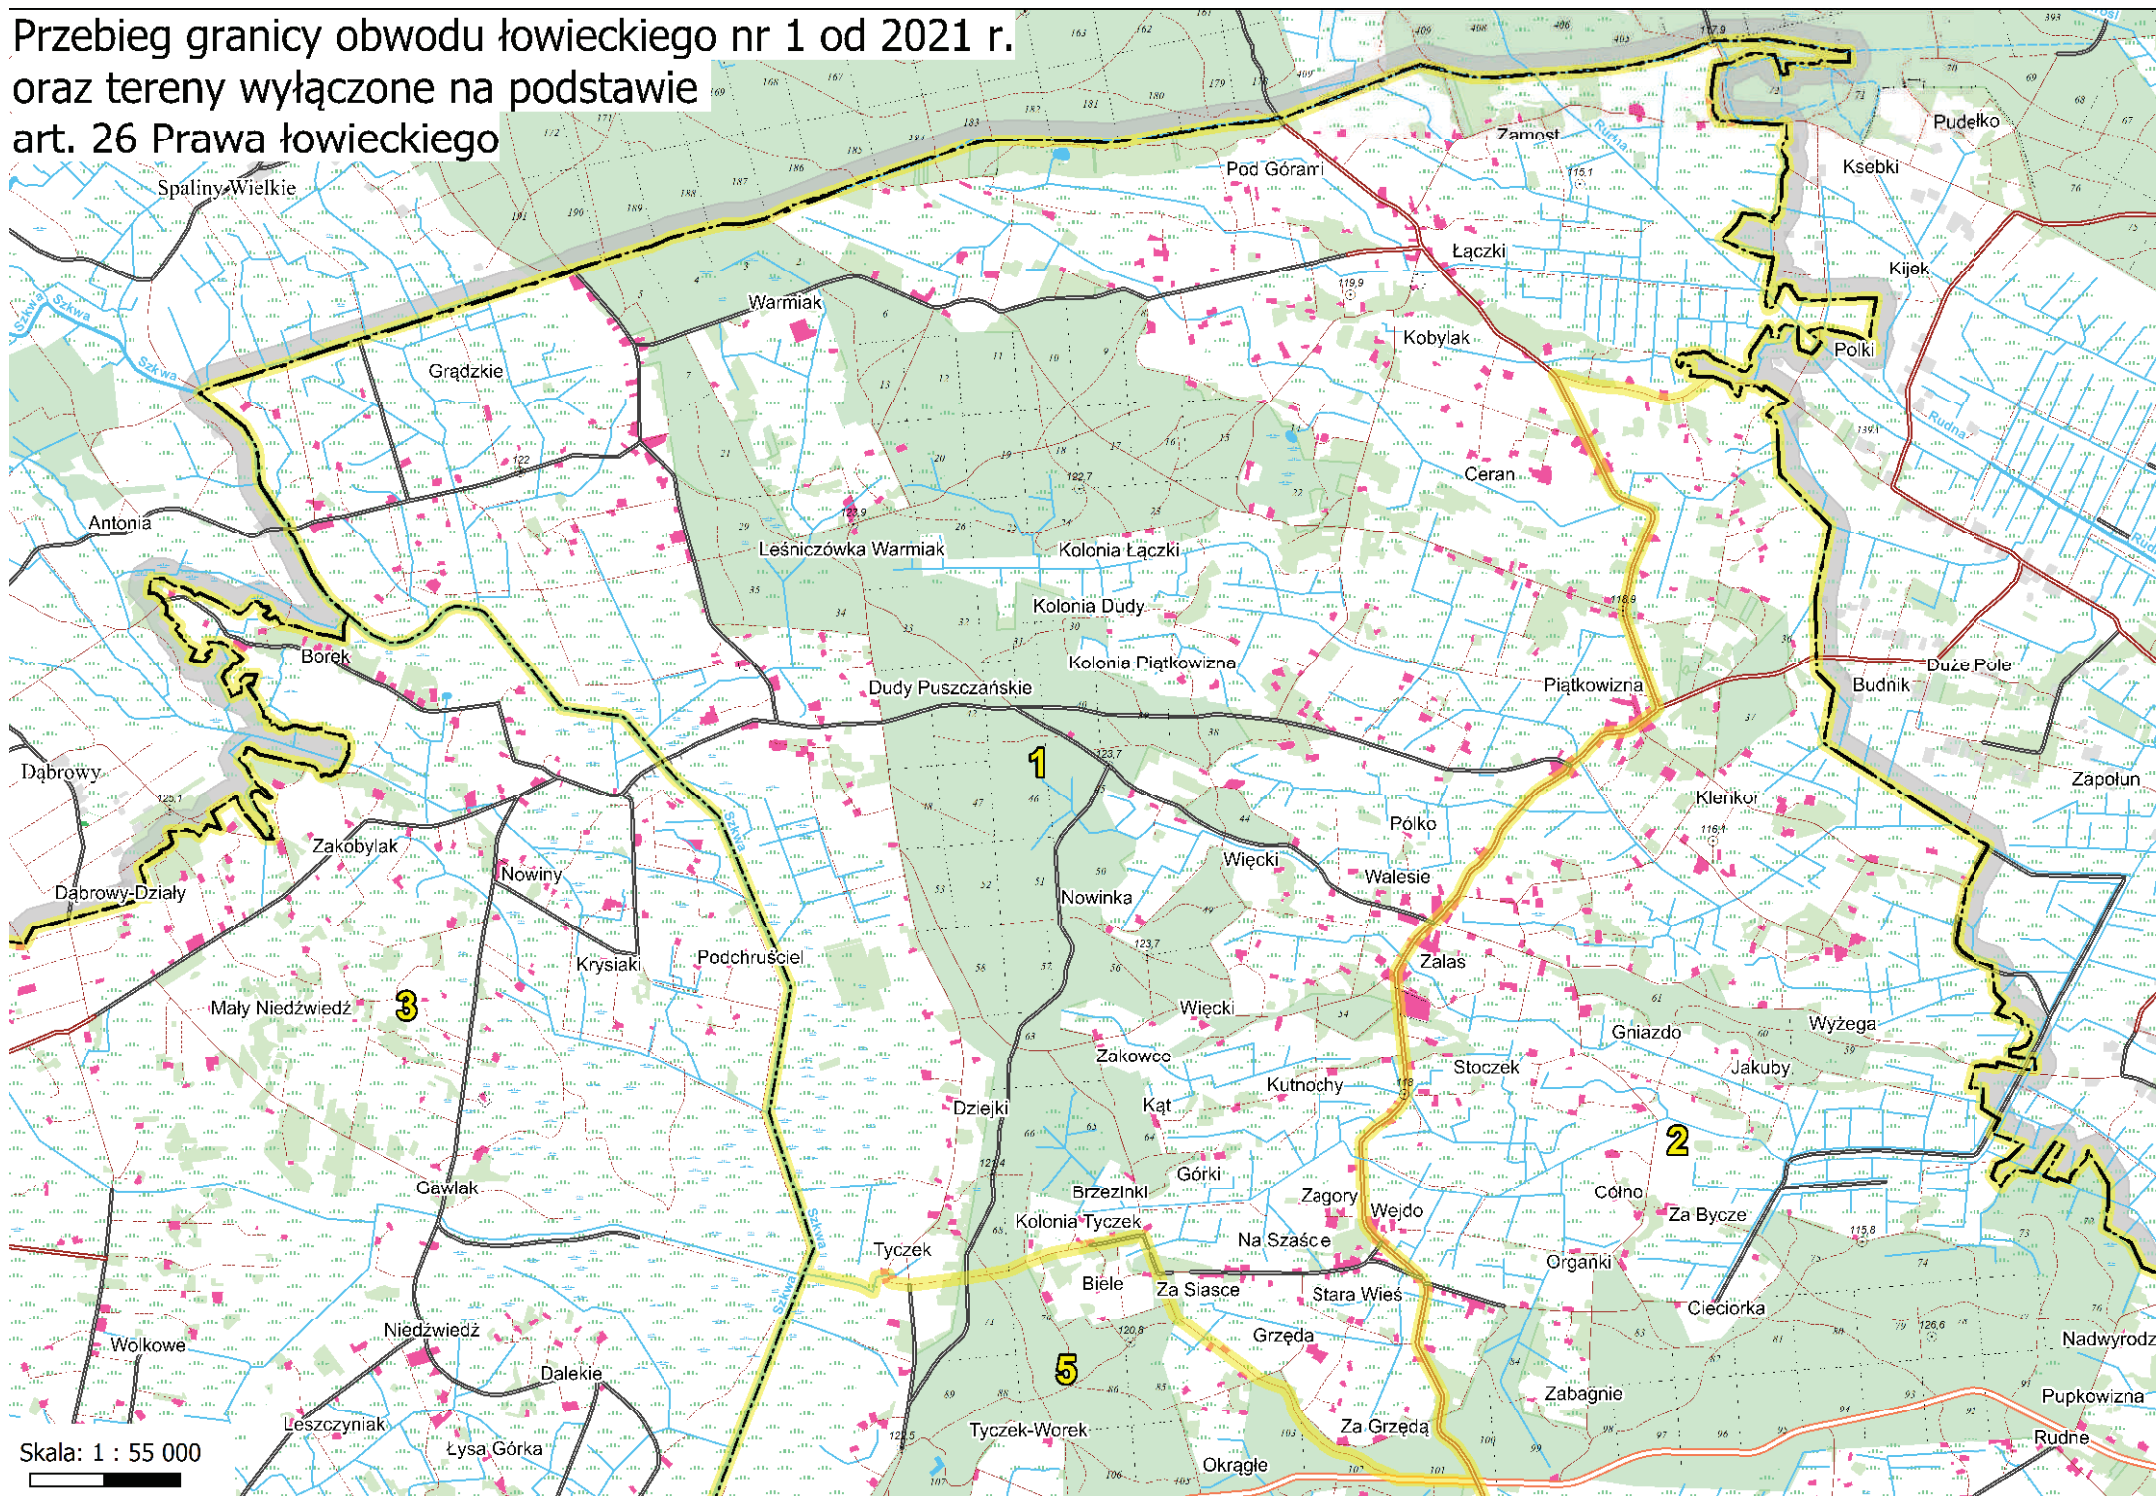

Mapa poglądowa arkuszy map obwodów łowieckich nr 1 - 100

Legenda:

- 1 GRANICE I NUMERY OBWODÓW ŁOWIECKICH
- TERENY WYŁĄCZONE Z OBWODÓW ŁOWIECKICH
- REZERWATY PRZYRODY WYŁĄCZONE Z OBWODÓW ŁOWIECKICH
- LASY PAŃSTWOWE
- LASY PRYWATNE
- Brok ZURBANIZOWANE TERENY MIAST POZA OBWODAMI ŁOWIECKIMI
- GRANICE GMIN
- GRANICE WOJEWÓDZTW

Skala: 1 : 600 000
 0 6 12 km

Przebieg granicy obwodu łowieckiego nr 1 od 2021 r.
oraz tereny wyłączone na podstawie
art. 26 Prawa łowieckiego

Skala: 1 : 55 000

Przebieg granicy obwodu łowieckiego nr 2 od 2021 r.
oraz tereny wyłączone na podstawie art. 26 Prawa łowieckiego

Przebieg granicy obwodu łowieckiego nr 3 od 2021 r.
oraz tereny wyłączane na podstawie
art. 26 Prawa łowieckiego

Skala: 1 : 50 000

Białusny Laszek

Przebieg granicy obwodu łowieckiego nr 4 od 2021 r. oraz tereny wyłączane na podstawie art. 26 Prawa łowieckiego