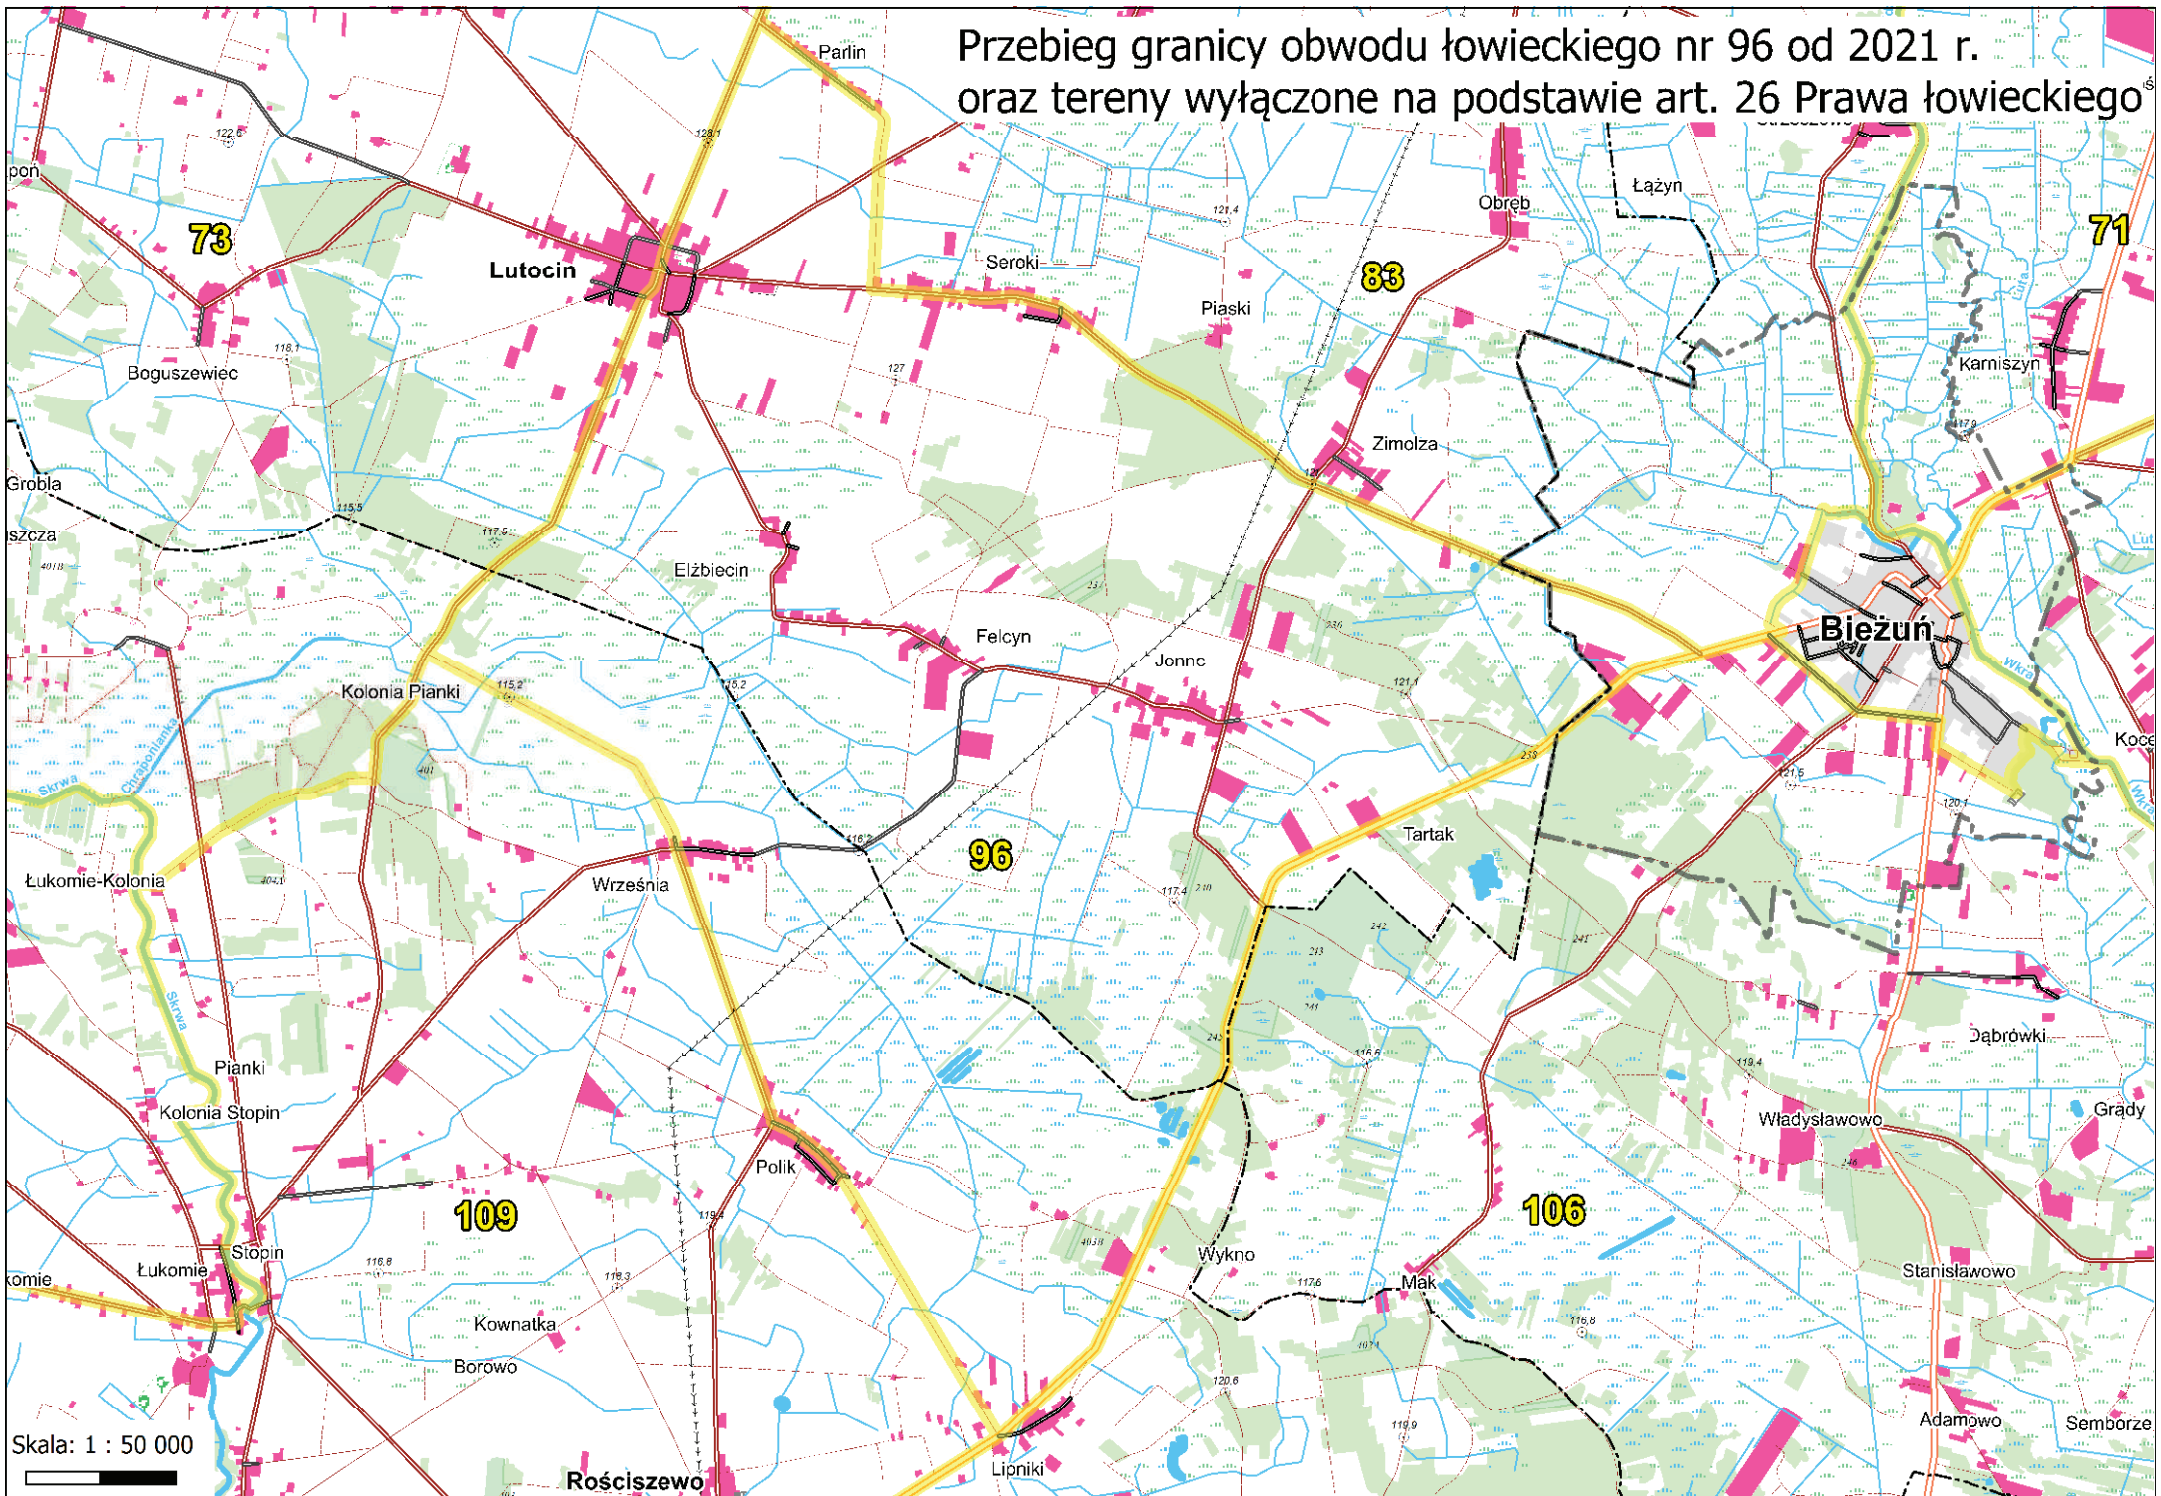

Przebieg granicy obwodu łowieckiego nr 89 od 2021 r. oraz tereny wyłączone na podstawie art. 26 Prawa łowieckiego

Skala: 1 : 60 000

**Przebieg granicy obwodu łowieckiego nr 90 od 2021 r.
oraz tereny wyłączane na podstawie art. 26 Prawa łowieckiego**

Przebieg granicy obwodu łowieckiego nr 91 od 2021 r. oraz tereny wyłączane na podstawie art. 26 Prawa łowieckiego

Przebieg granicy obwodu łowieckiego nr 92 od 2021 r. oraz tereny wyłączane na podstawie art. 26 Prawa łowieckiego

Skala: 1 : 50 000

Przebieg granicy obwodu łowieckiego nr 93 od 2021 r. oraz tereny wyłączzone na podstawie art. 26 Prawa łowieckiego

Skala: 1 : 50 000

Przebieg granicy obwodu łowieckiego nr 94 od 2021 r.
oraz tereny wyłączone na podstawie art. 26 Prawa łowieckiego

Przebieg granicy obwodu łowieckiego nr 95 od 2021 r.
oraz tereny wyłączone na podstawie art. 26 Prawa łowieckiego

Przebieg granicy obwodu łowieckiego nr 96 od 2021 r.
oraz tereny wyłączzone na podstawie art. 26 Prawa łowieckiego