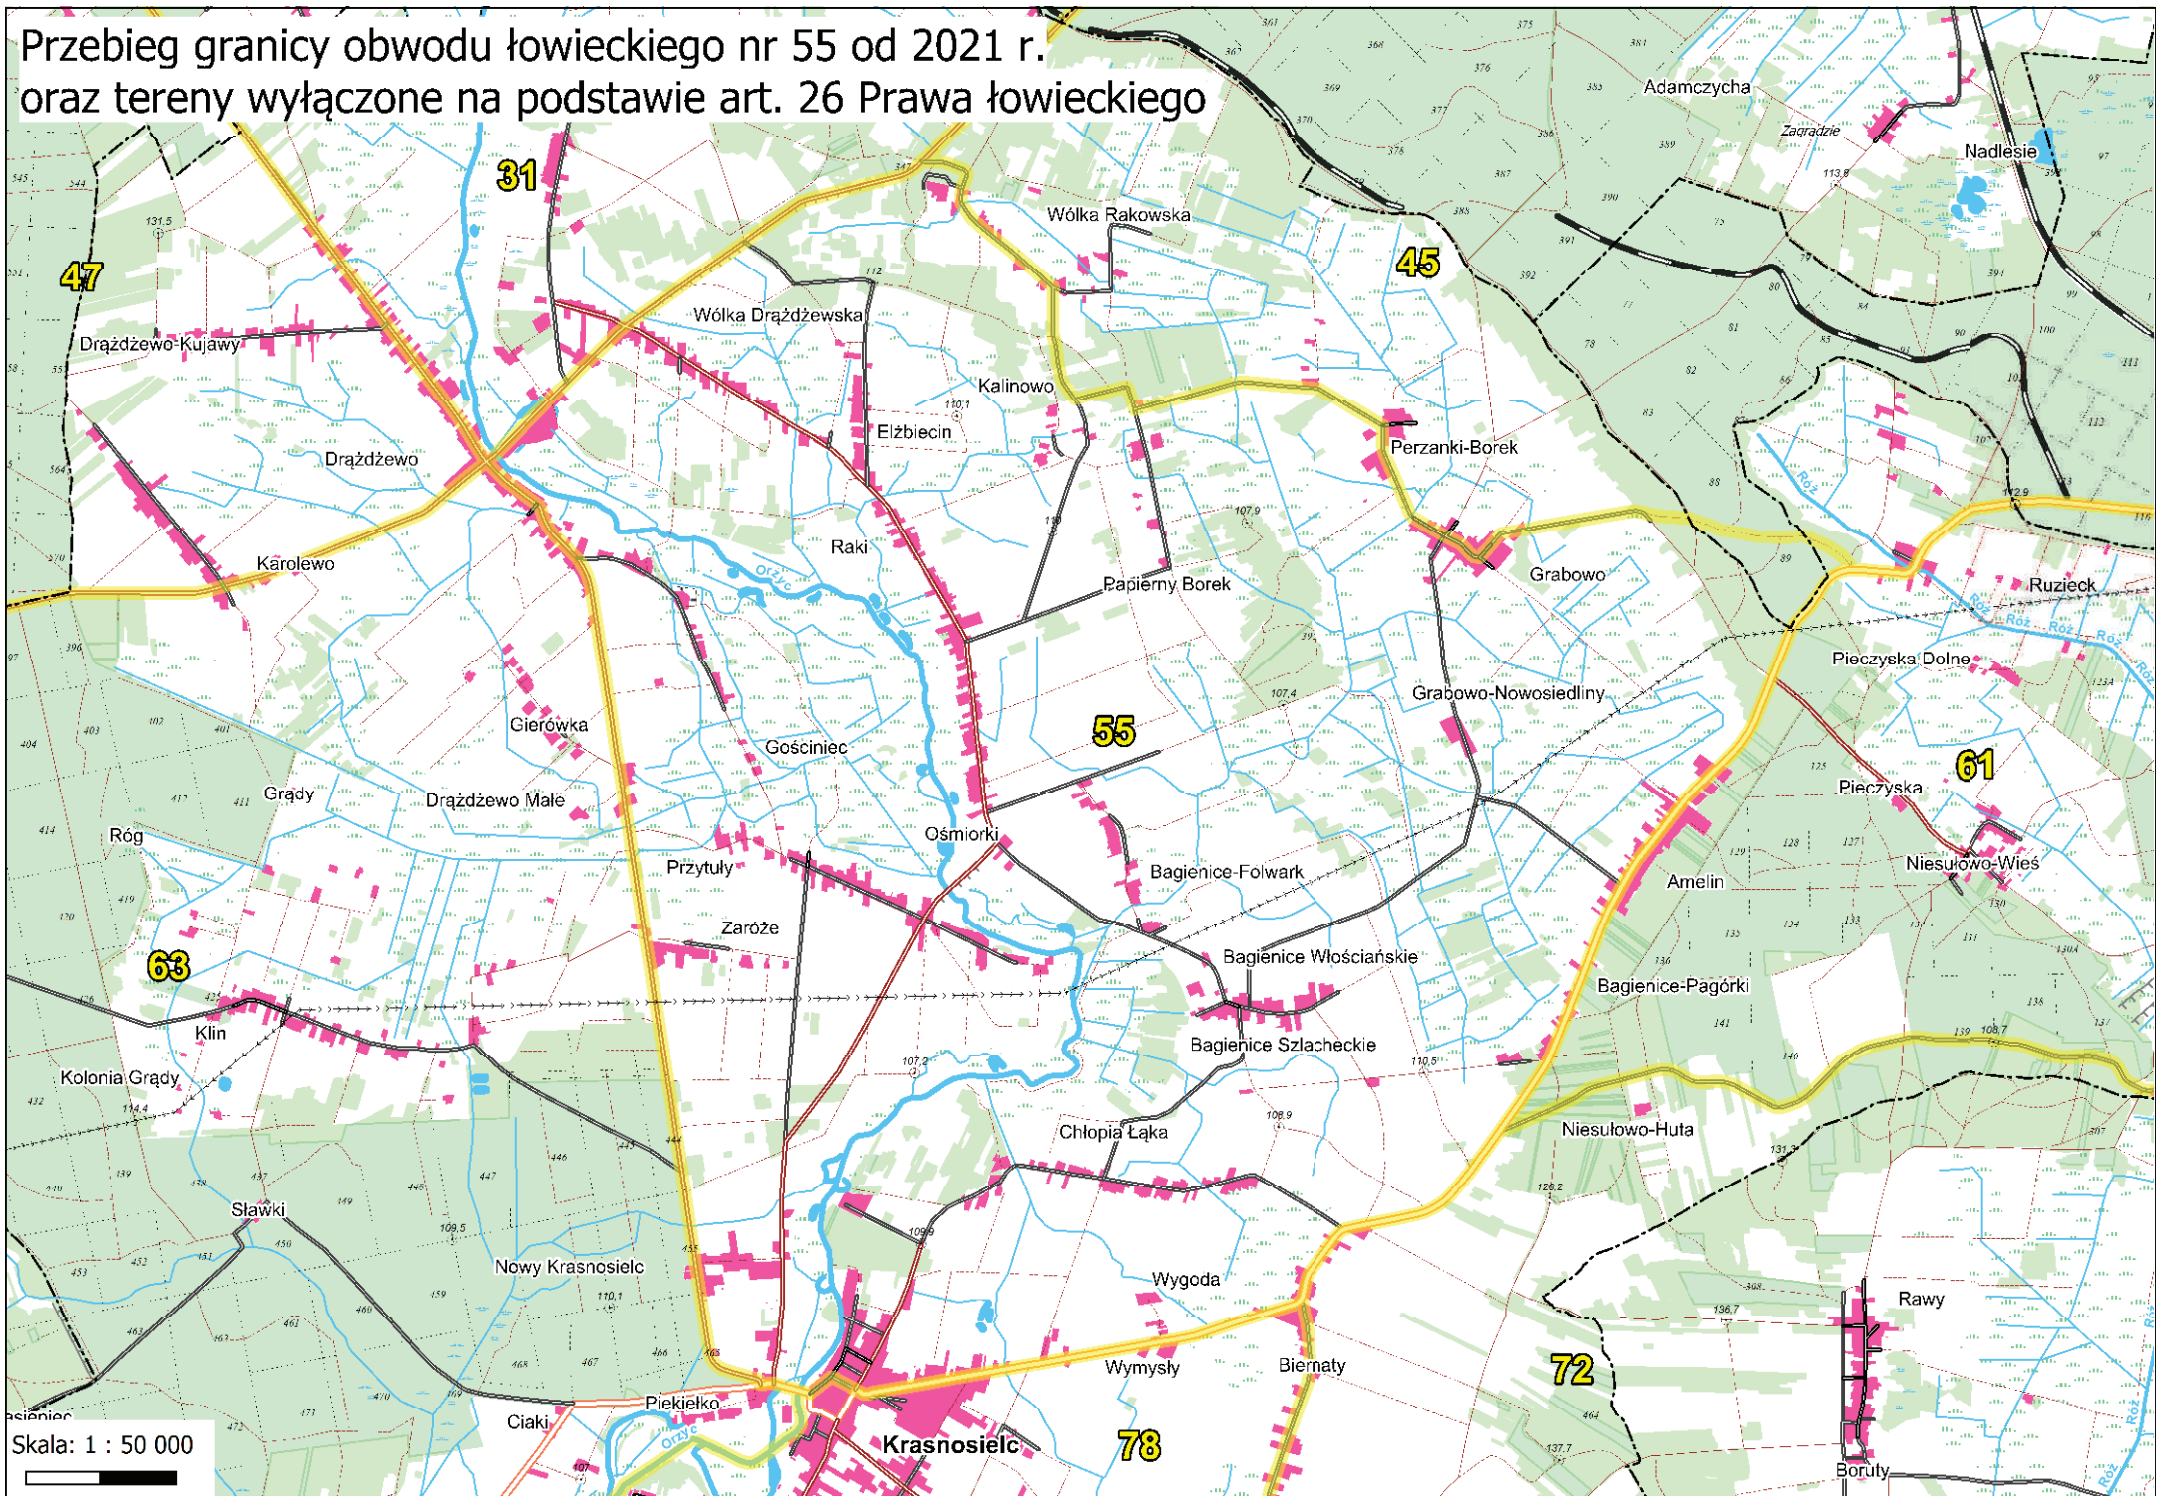

Przebieg granicy obwodu łowieckiego nr 50 od 2021 r.
oraz tereny wyłączane na podstawie
art. 26 Prawa łowieckiego

Skala: 1 : 60 000

Przebieg granicy obwodu łowieckiego nr 51 od 2021 r.
oraz tereny wyłączane na podstawie
art. 26 Prawa łowieckiego

**Przebieg granicy obwodu łowieckiego nr 52 od 2021 r.
oraz tereny wylączone na podstawie art. 26 Prawa łowieckiego a**

Przebieg granicy obwodu łowieckiego nr 53 od 2021 r. oraz tereny wyłączane na podstawie art. 26 Prawa łowieckiego

Skala: 1 : 50 000

Przebieg granicy obwodu łowieckiego nr 54 od 2021 r.
oraz tereny wyłączane na podstawie art. 26 Prawa łowieckiego

Przebieg granicy obwodu łowieckiego nr 55 od 2021 r. oraz tereny wyłączane na podstawie art. 26 Prawa łowieckiego

Przebieg granicy obwodu łowieckiego nr 56 od 2021 r.
oraz tereny wyłączane na podstawie art. 26 Prawa łowieckiego

Skala: 1 : 40 000

Przebieg granicy obwodu łowieckiego nr 57 od 2021 r. oraz tereny wyłączone na podstawie art. 26 Prawa łowieckiego