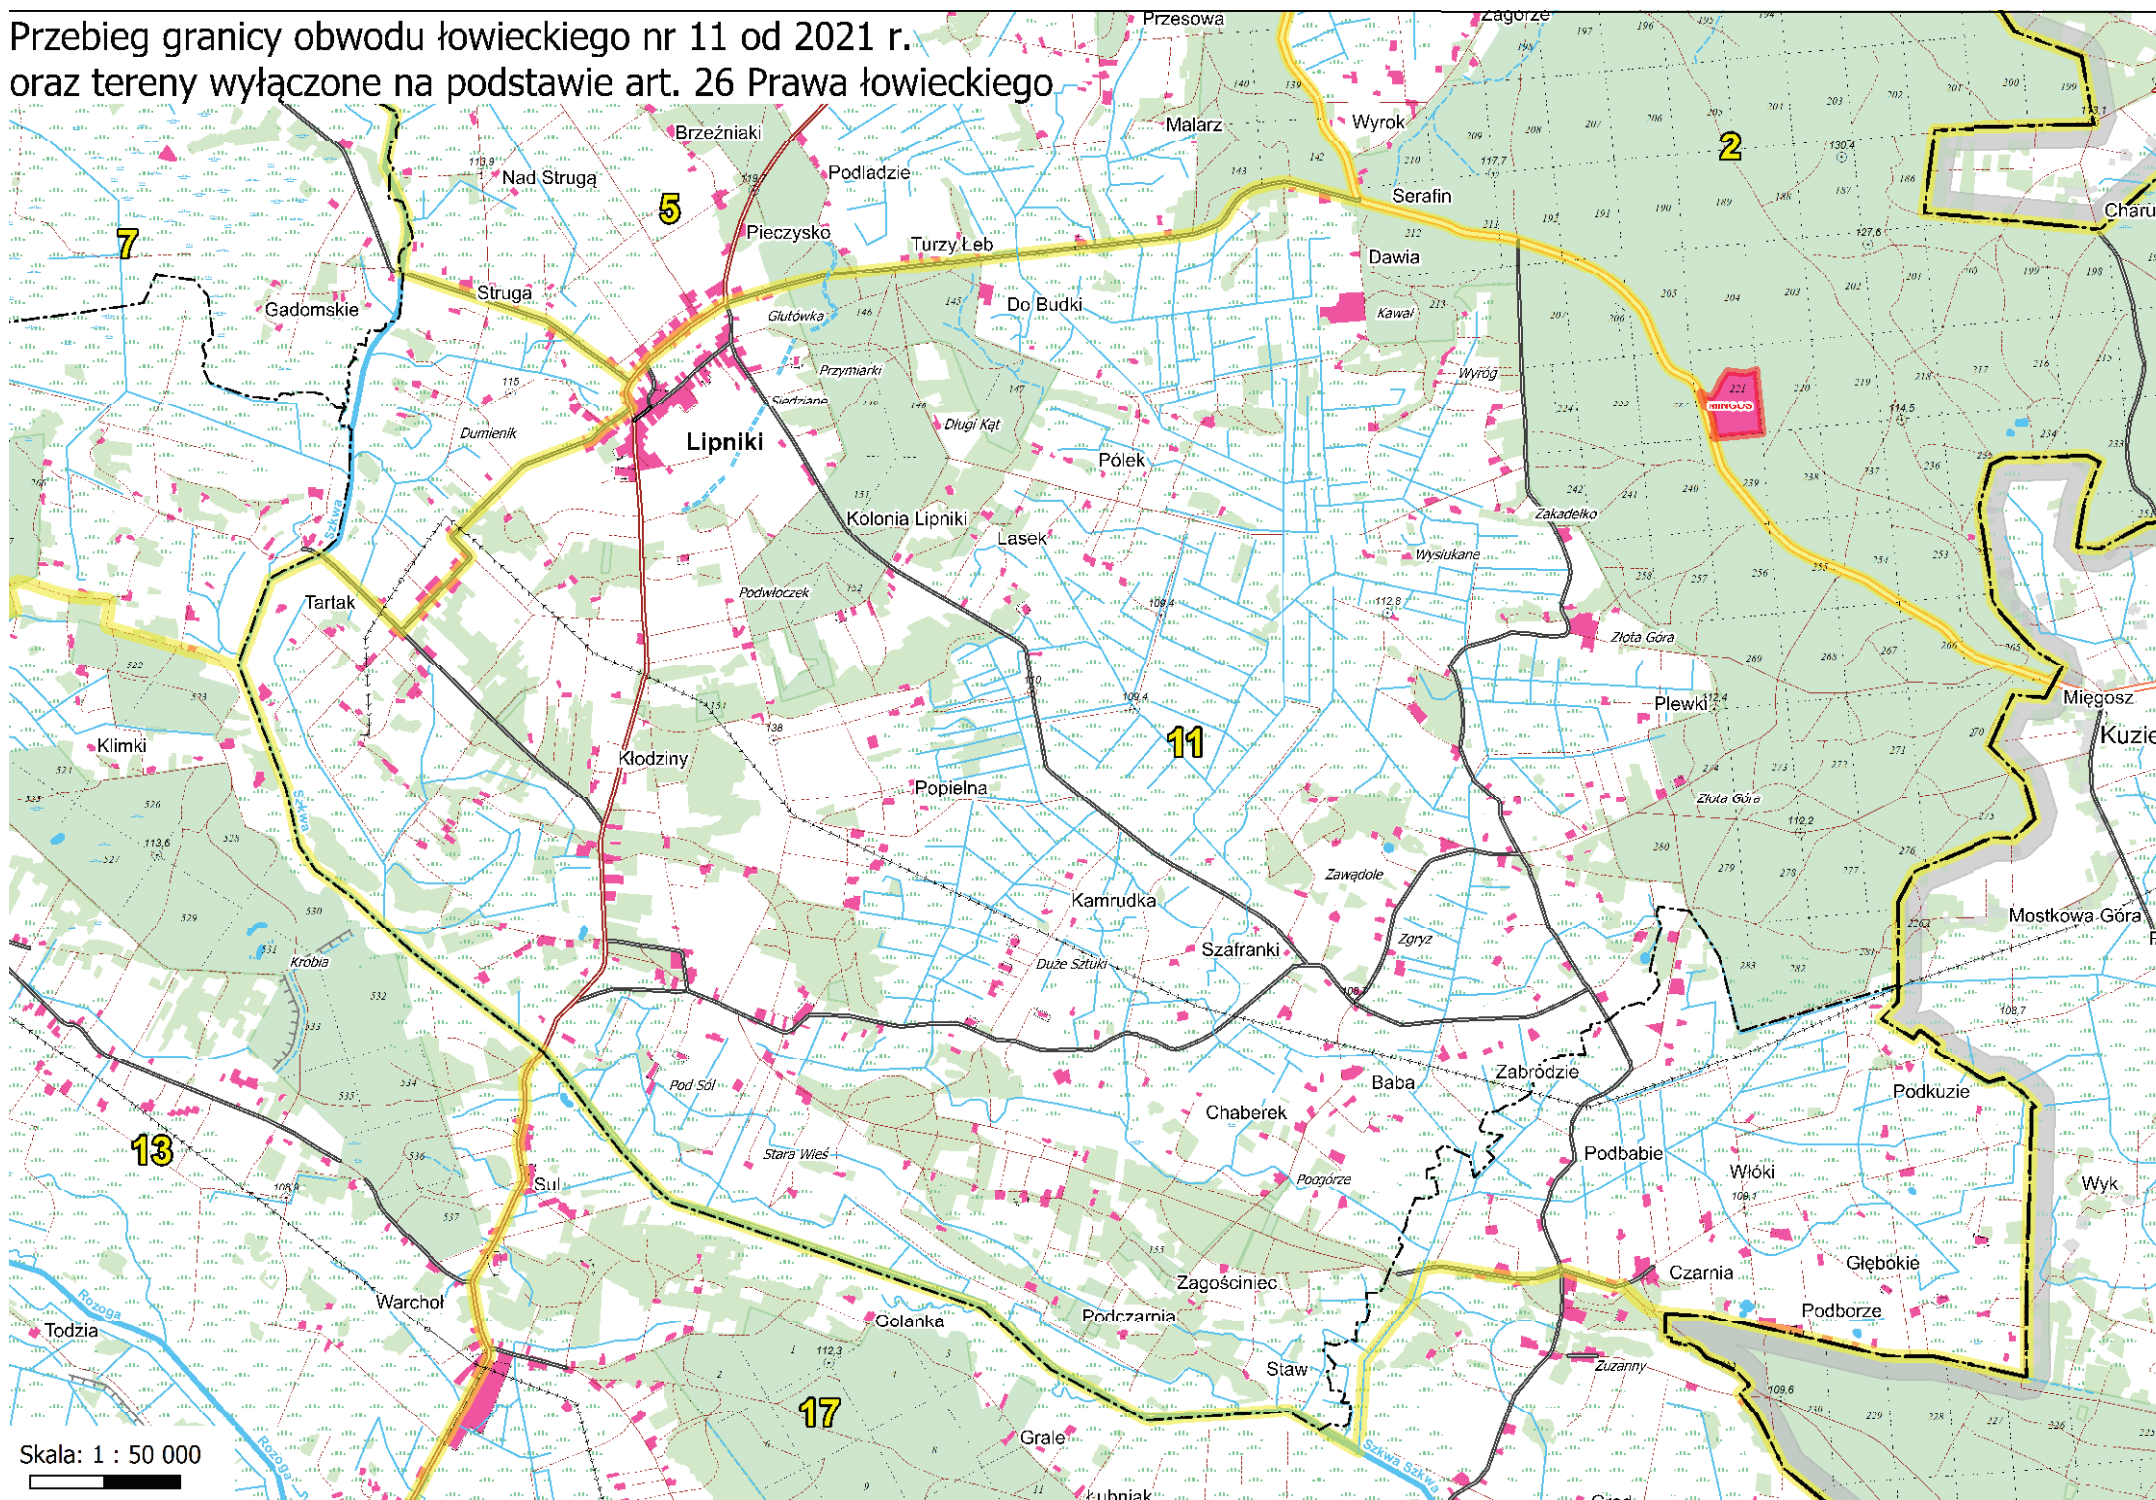

Skala: 1 : 70 000

Przebieg granicy obwodu łowieckiego nr 9 od 2021 r.
oraz tereny wyłączone na podstawie art. 26 Prawa łowieckiego

Przebieg granicy obwodu łowieckiego nr 10 od 2021 r. oraz tereny wyłączone na podstawie art. 26 Prawa łowieckiego

Przebieg granicy obwodu łowieckiego nr 11 od 2021 r.
oraz tereny wyłączane na podstawie art. 26 Prawa łowieckiego

Skala: 1 : 50 000

Przebieg granicy obwodu łowieckiego nr 12 od 2021 r. oraz tereny wyłączzone na podstawie art. 26 Prawa łowieckiego

Przebieg granicy obwodu łowieckiego nr 13 od 2021 r. oraz tereny wyłączone na podstawie art. 26 Prawa łowieckiego

Przebieg granicy obwodu łowieckiego nr 14 od 2021 r. oraz tereny wyłączone na podstawie art. 26 Prawa łowieckiego