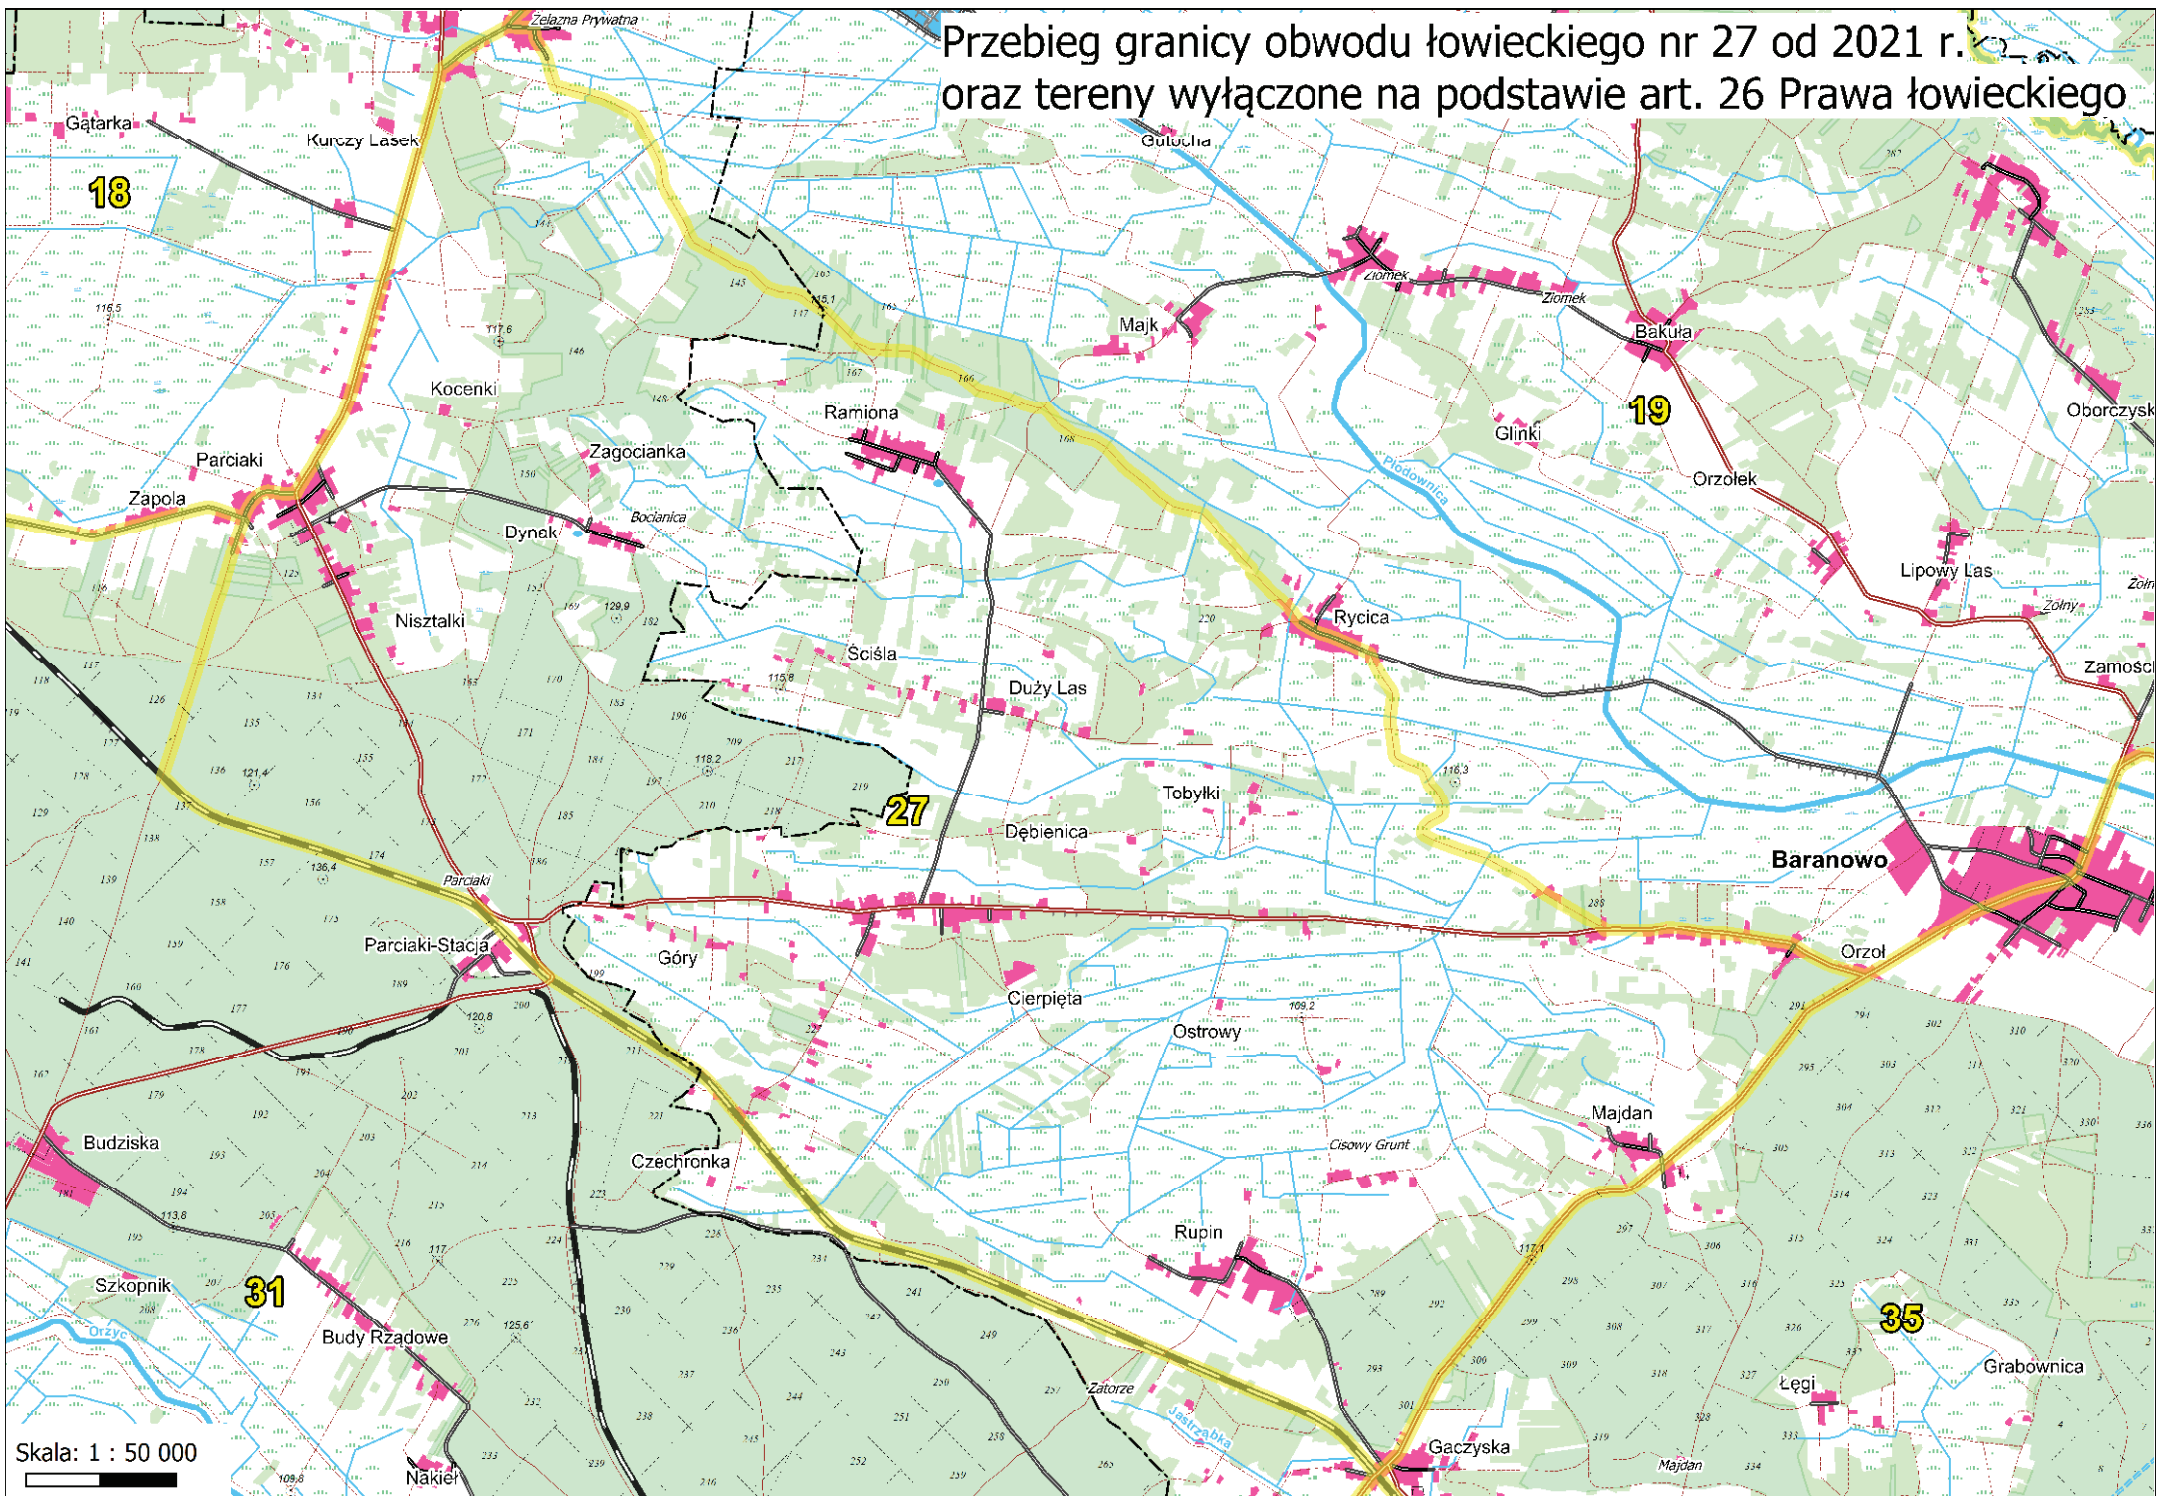

Skala: 1 : 50 000

Przebieg granicy obwodu łowieckiego nr 23 od 2021 r. oraz tereny wyłączone na podstawie art. 26 Prawa łowieckiego

TOPONIMSKO KARTASZA

Skala: 1 : 55 000

Chojnik-Grady

Gołanka

Przebieg granicy obwodu łowieckiego nr 24 od 2021 r. oraz tereny wyłączane na podstawie art. 26 Prawa łowieckiego

Skala: 1 : 55 000

Przebieg granicy obwodu łowieckiego nr 25 od 2021 r. oraz tereny wyłączane na podstawie art. 26 Prawa łowieckiego

Skala: 1 : 50 000

Przebieg granicy obwodu łowieckiego nr 26 od 2021 r. oraz tereny wyłączane na podstawie art. 26 Prawa łowieckiego

Skala: 1 : 50 000

Przebieg granicy obwodu łowieckiego nr 27 od 2021 r.
oraz tereny wyłączone na podstawie art. 26 Prawa łowieckiego

Skala: 1 : 50 000

Przebieg granicy obwodu łowieckiego nr 28 od 2021 r. oraz tereny wyłączone na podstawie art. 26 Prawa łowieckiego