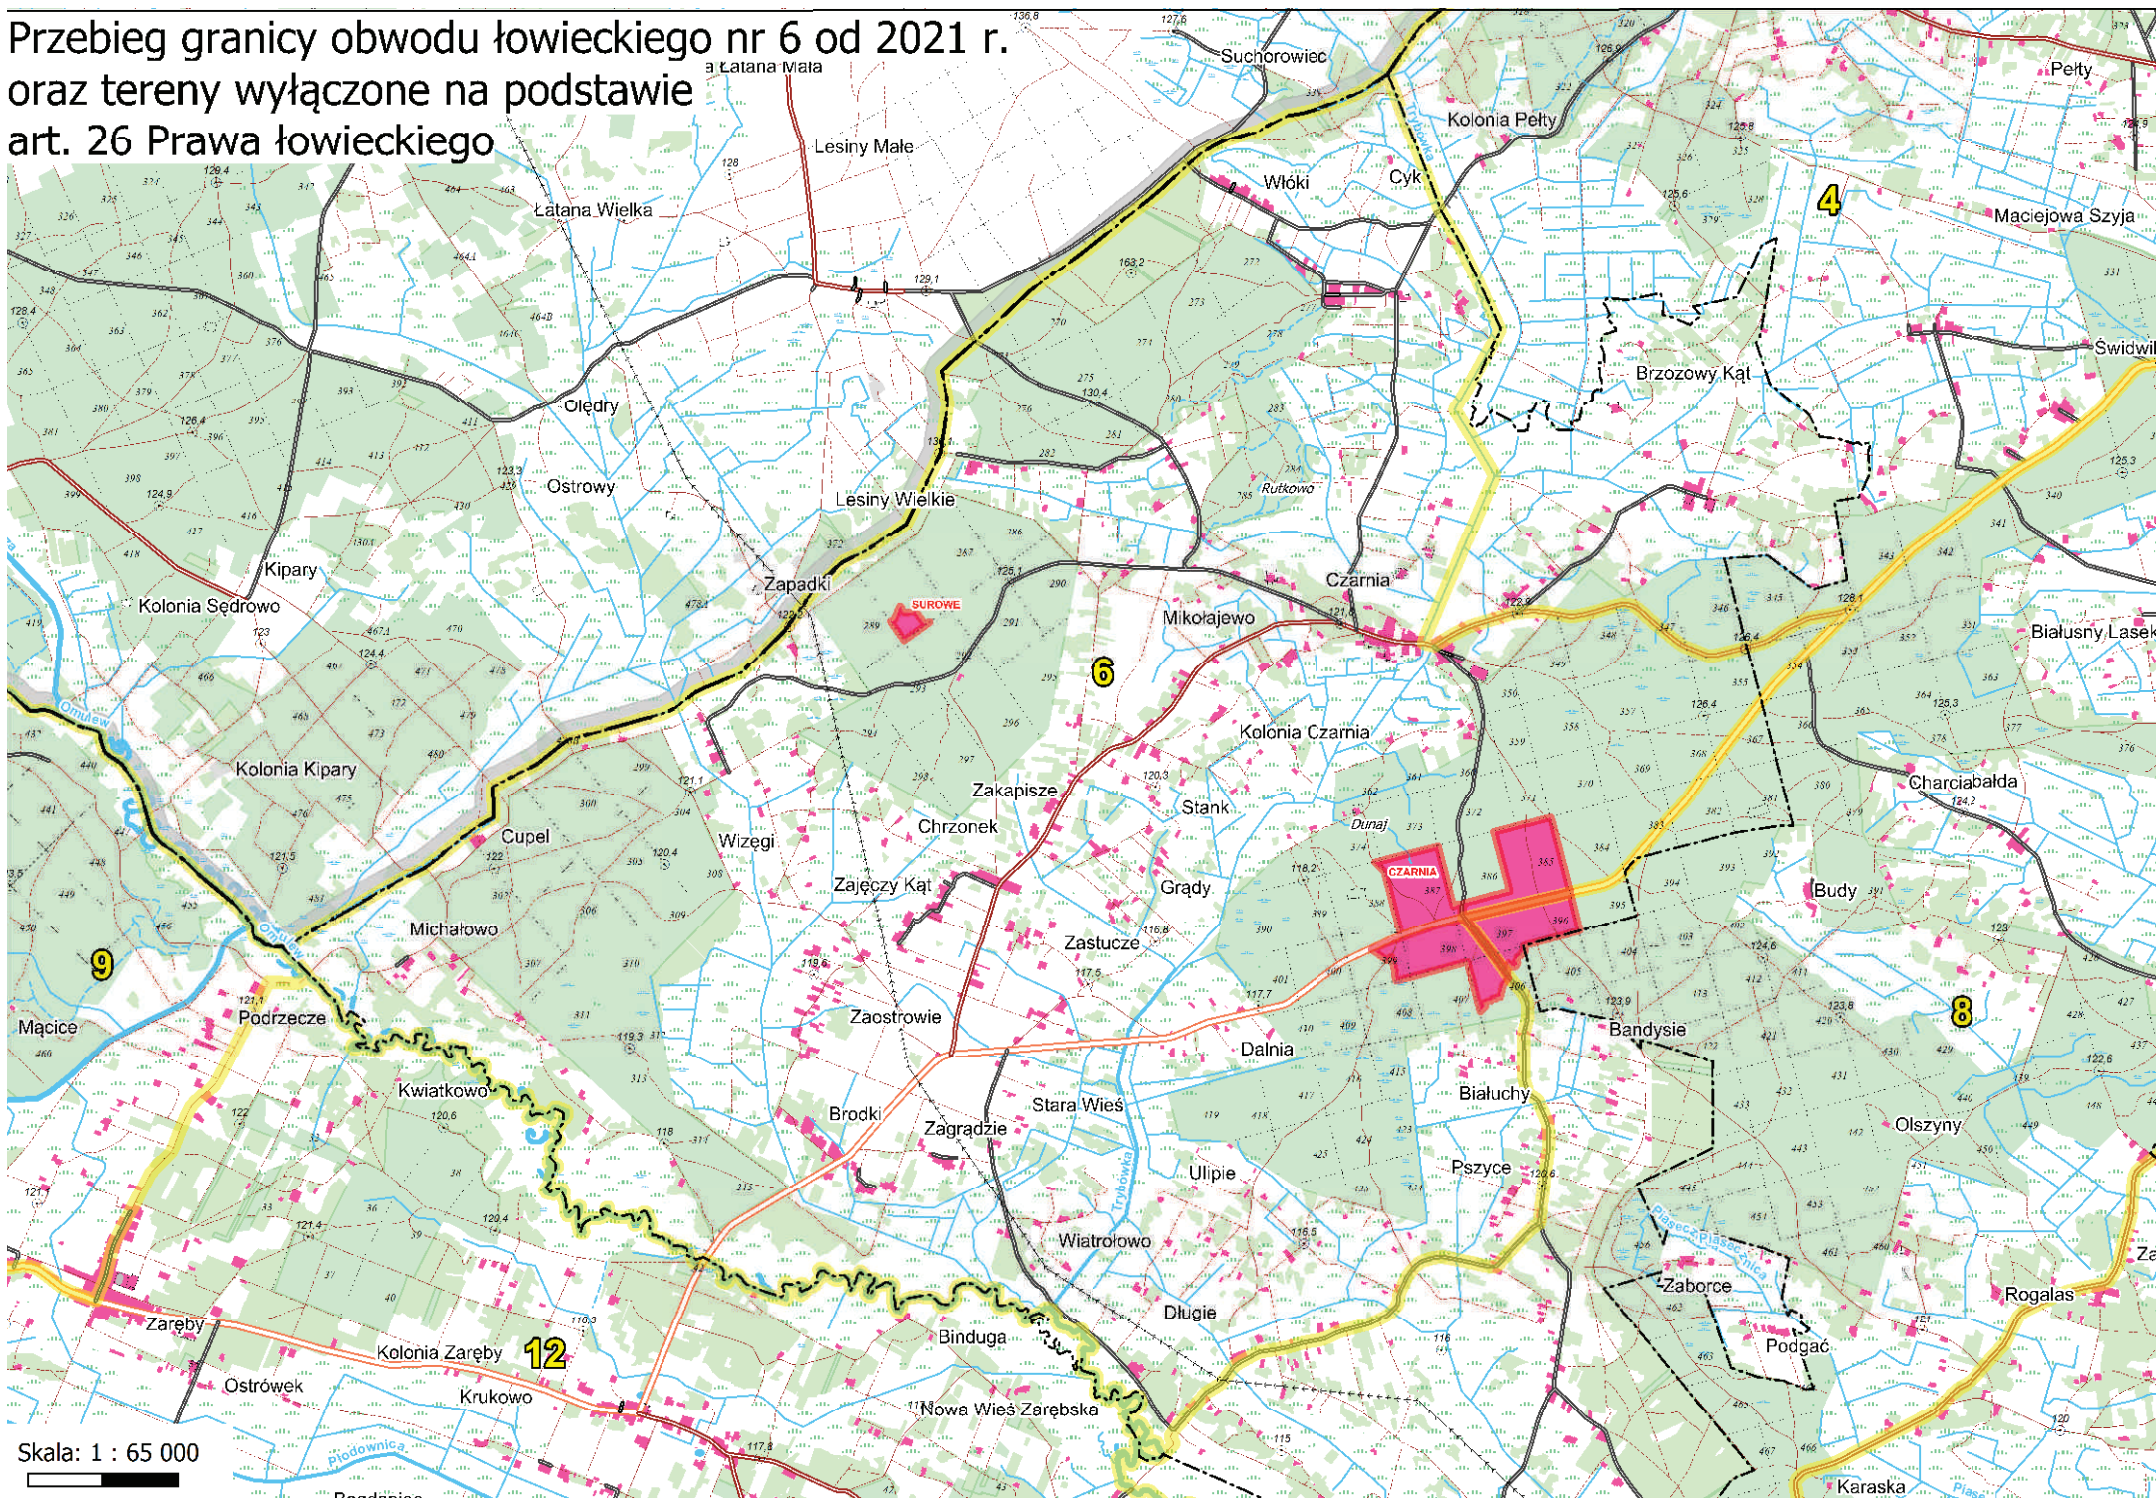

Skala: 1 : 600 000
 0 6 12 km

Przebieg granicy obwodu łowieckiego nr 1 od 2021 r.
oraz tereny wyłączone na podstawie
art. 26 Prawa łowieckiego

Skala: 1 : 55 000

Przebieg granicy obwodu łowieckiego nr 2 od 2021 r.
oraz tereny wyłączone na podstawie art. 26 Prawa łowieckiego

Przebieg granicy obwodu łowieckiego nr 3 od 2021 r.
oraz tereny wyłączane na podstawie
art. 26 Prawa łowieckiego

Skala: 1 : 50 000

Białusny Laszek

Przebieg granicy obwodu łowieckiego nr 4 od 2021 r. oraz tereny wyłączane na podstawie art. 26 Prawa łowieckiego

Skala: 1 : 50 000

Przebieg granicy obwodu łowieckiego nr 5 od 2021 r. oraz tereny wyłączone na podstawie art. 26 Prawa łowieckiego

Przebieg granicy obwodu łowieckiego nr 6 od 2021 r. oraz tereny wyłączane na podstawie art. 26 Prawa łowieckiego