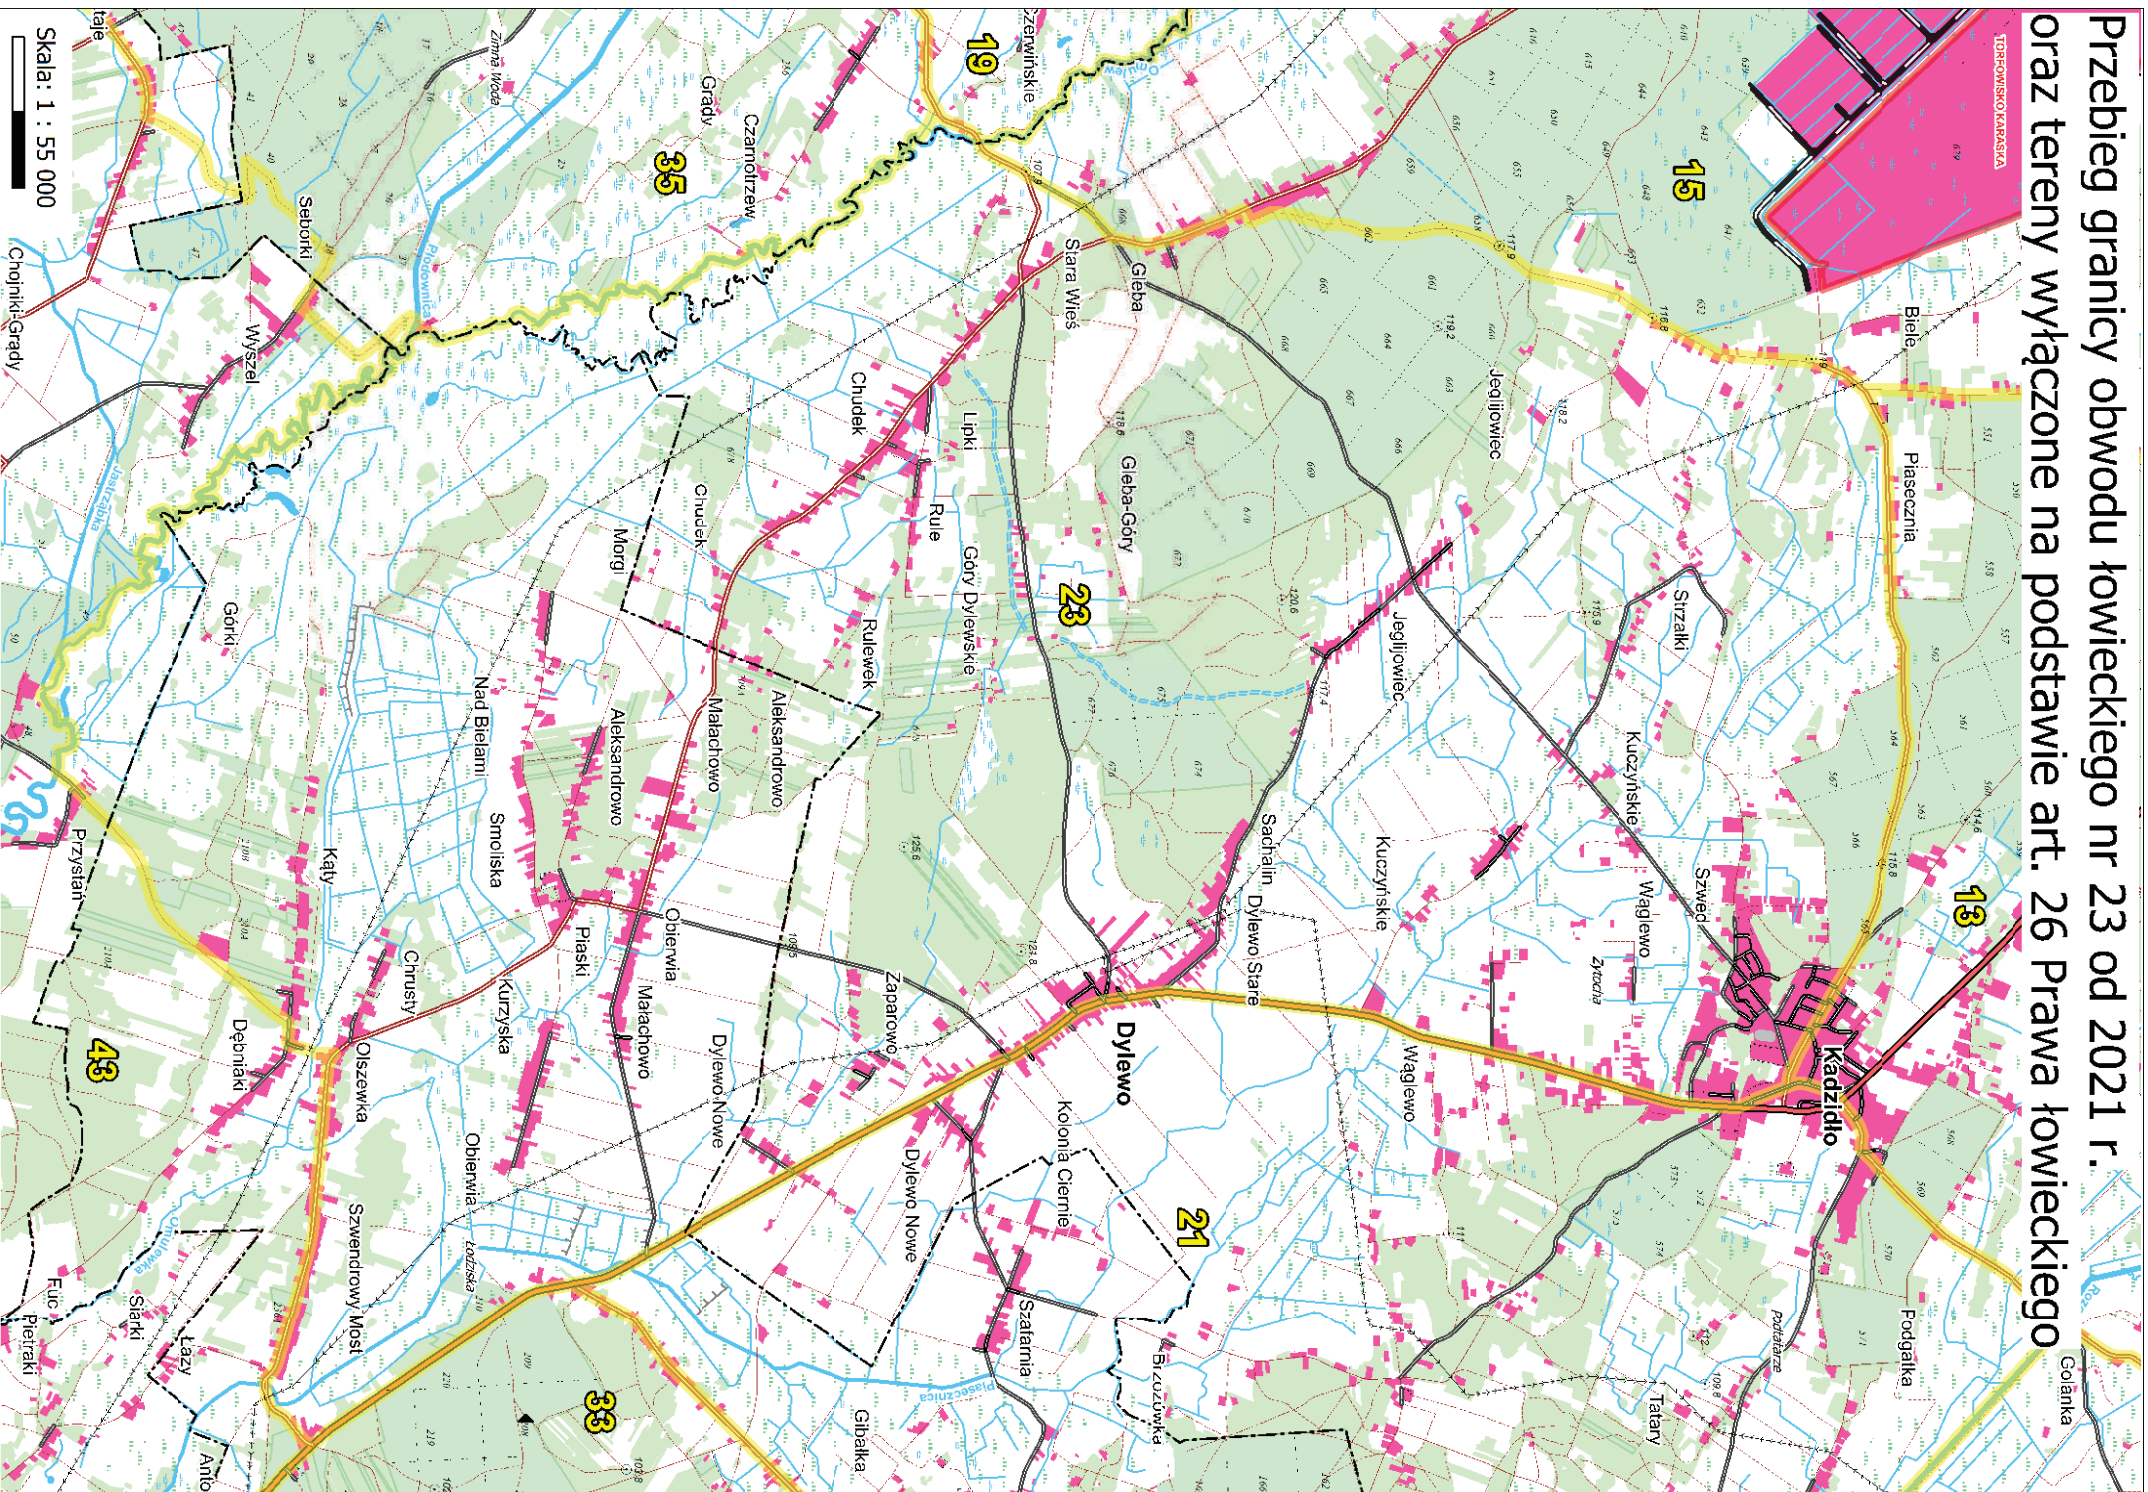

Skala: 1 : 55 000

Przebieg granicy obwodu łowieckiego nr 19 od 2021 r. oraz tereny wyłączone na podstawie art. 26 Prawa łowieckiego

Skala: 1 : 60 000

Przebieg granicy obwodu łowieckiego nr 20 od 2021 r. oraz tereny wyłączone na podstawie art. 26 Prawa łowieckiego

Przebieg granicy obwodu łowieckiego nr 21 od 2021 r. oraz tereny wyłączone na podstawie art. 26 Prawa łowieckiego

Skala: 1 : 50 000

Przebieg granicy obwodu łowieckiego nr 22 od 2021 r. oraz tereny wyłączone na podstawie art. 26 Prawa łowieckiego

Skala: 1 : 50 000

Przebieg granicy obwodu łowieckiego nr 23 od 2021 r. oraz tereny wyłączone na podstawie art. 26 Prawa łowieckiego

TOPONIMSKO KARTASZA

Skala: 1 : 55 000

Chojnik-Grady

Gołanka

Przebieg granicy obwodu łowieckiego nr 24 od 2021 r. oraz tereny wyłączane na podstawie art. 26 Prawa łowieckiego