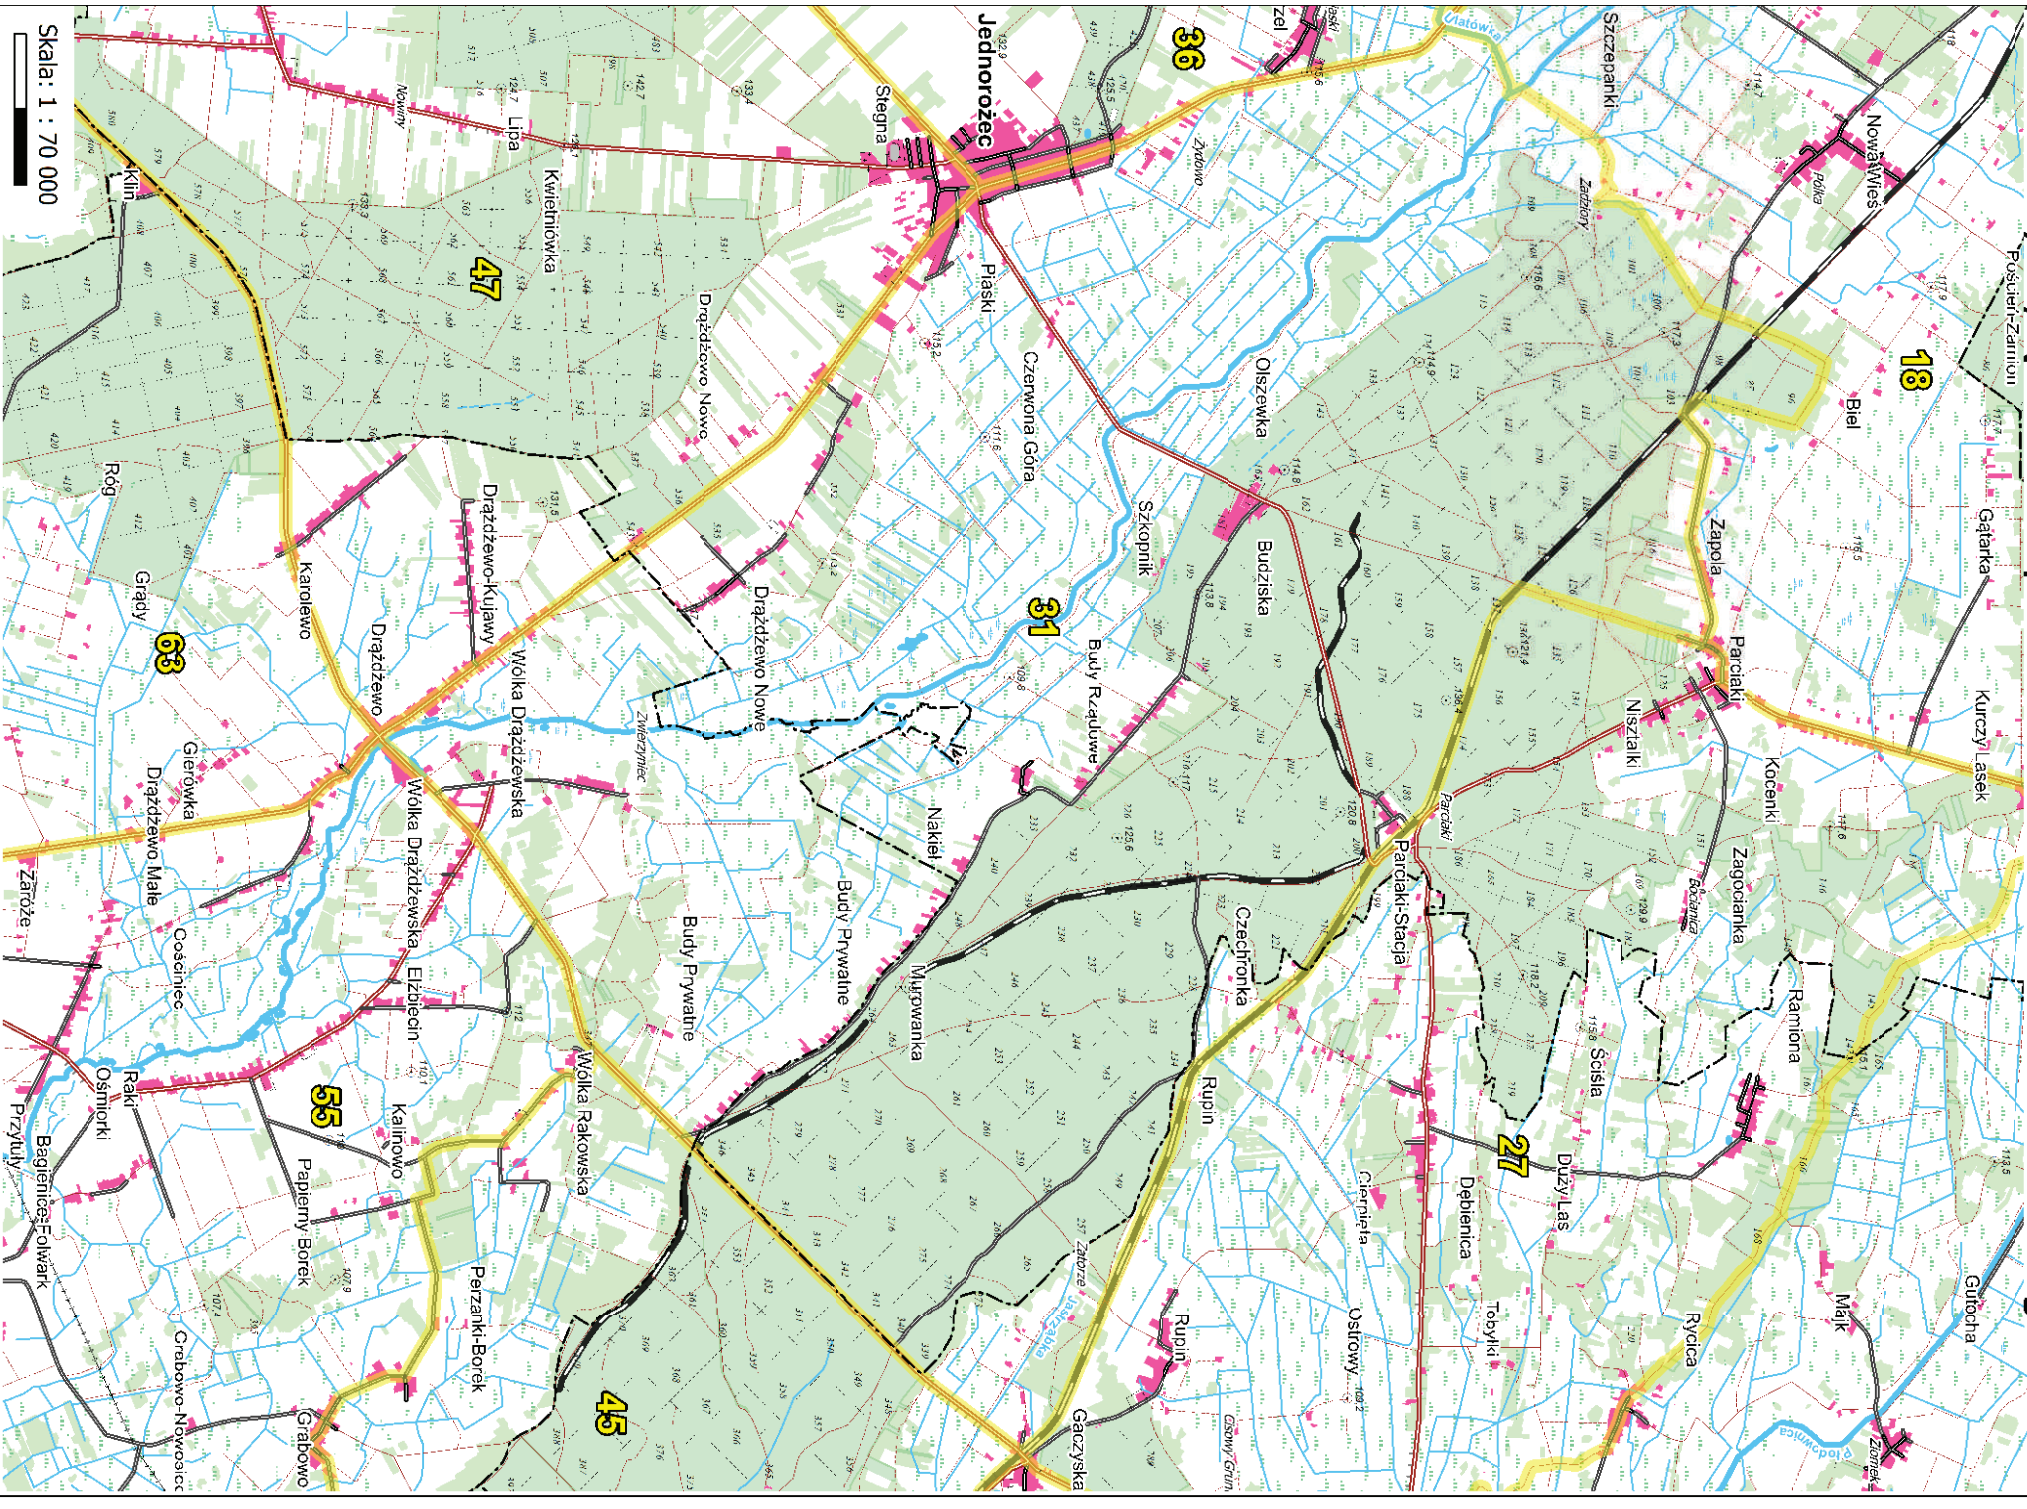

Skala: 1 : 50 000

Przebieg granicy obwodu łowieckiego nr 27 od 2021 r.
oraz tereny wyłączone na podstawie art. 26 Prawa łowieckiego

Skala: 1 : 50 000

Przebieg granicy obwodu łowieckiego nr 28 od 2021 r. oraz tereny wyłączone na podstawie art. 26 Prawa łowieckiego

Skala: 1 : 50 000

Przebieg granicy obwodu łowieckiego nr 29 od 2021 r.
oraz tereny wyłączone na podstawie art. 26 Prawa łowieckiego

Skala: 1 : 50 000

Przebieg granicy obwodu łowieckiego nr 30 od 2021 r. oraz tereny wyłączone na podstawie art. 26 Prawa łowieckiego

Przebieg granicy obwodu łowieckiego nr 31 od 2021 r. oraz tereny wyłączone na podstawie art. 26 Prawa łowieckiego

Skala: 1 : 70 000

Przebieg granicy obwodu łowieckiego nr 33 od 2021 r. oraz tereny wyłączone na podstawie art. 26 Prawa łowieckiego