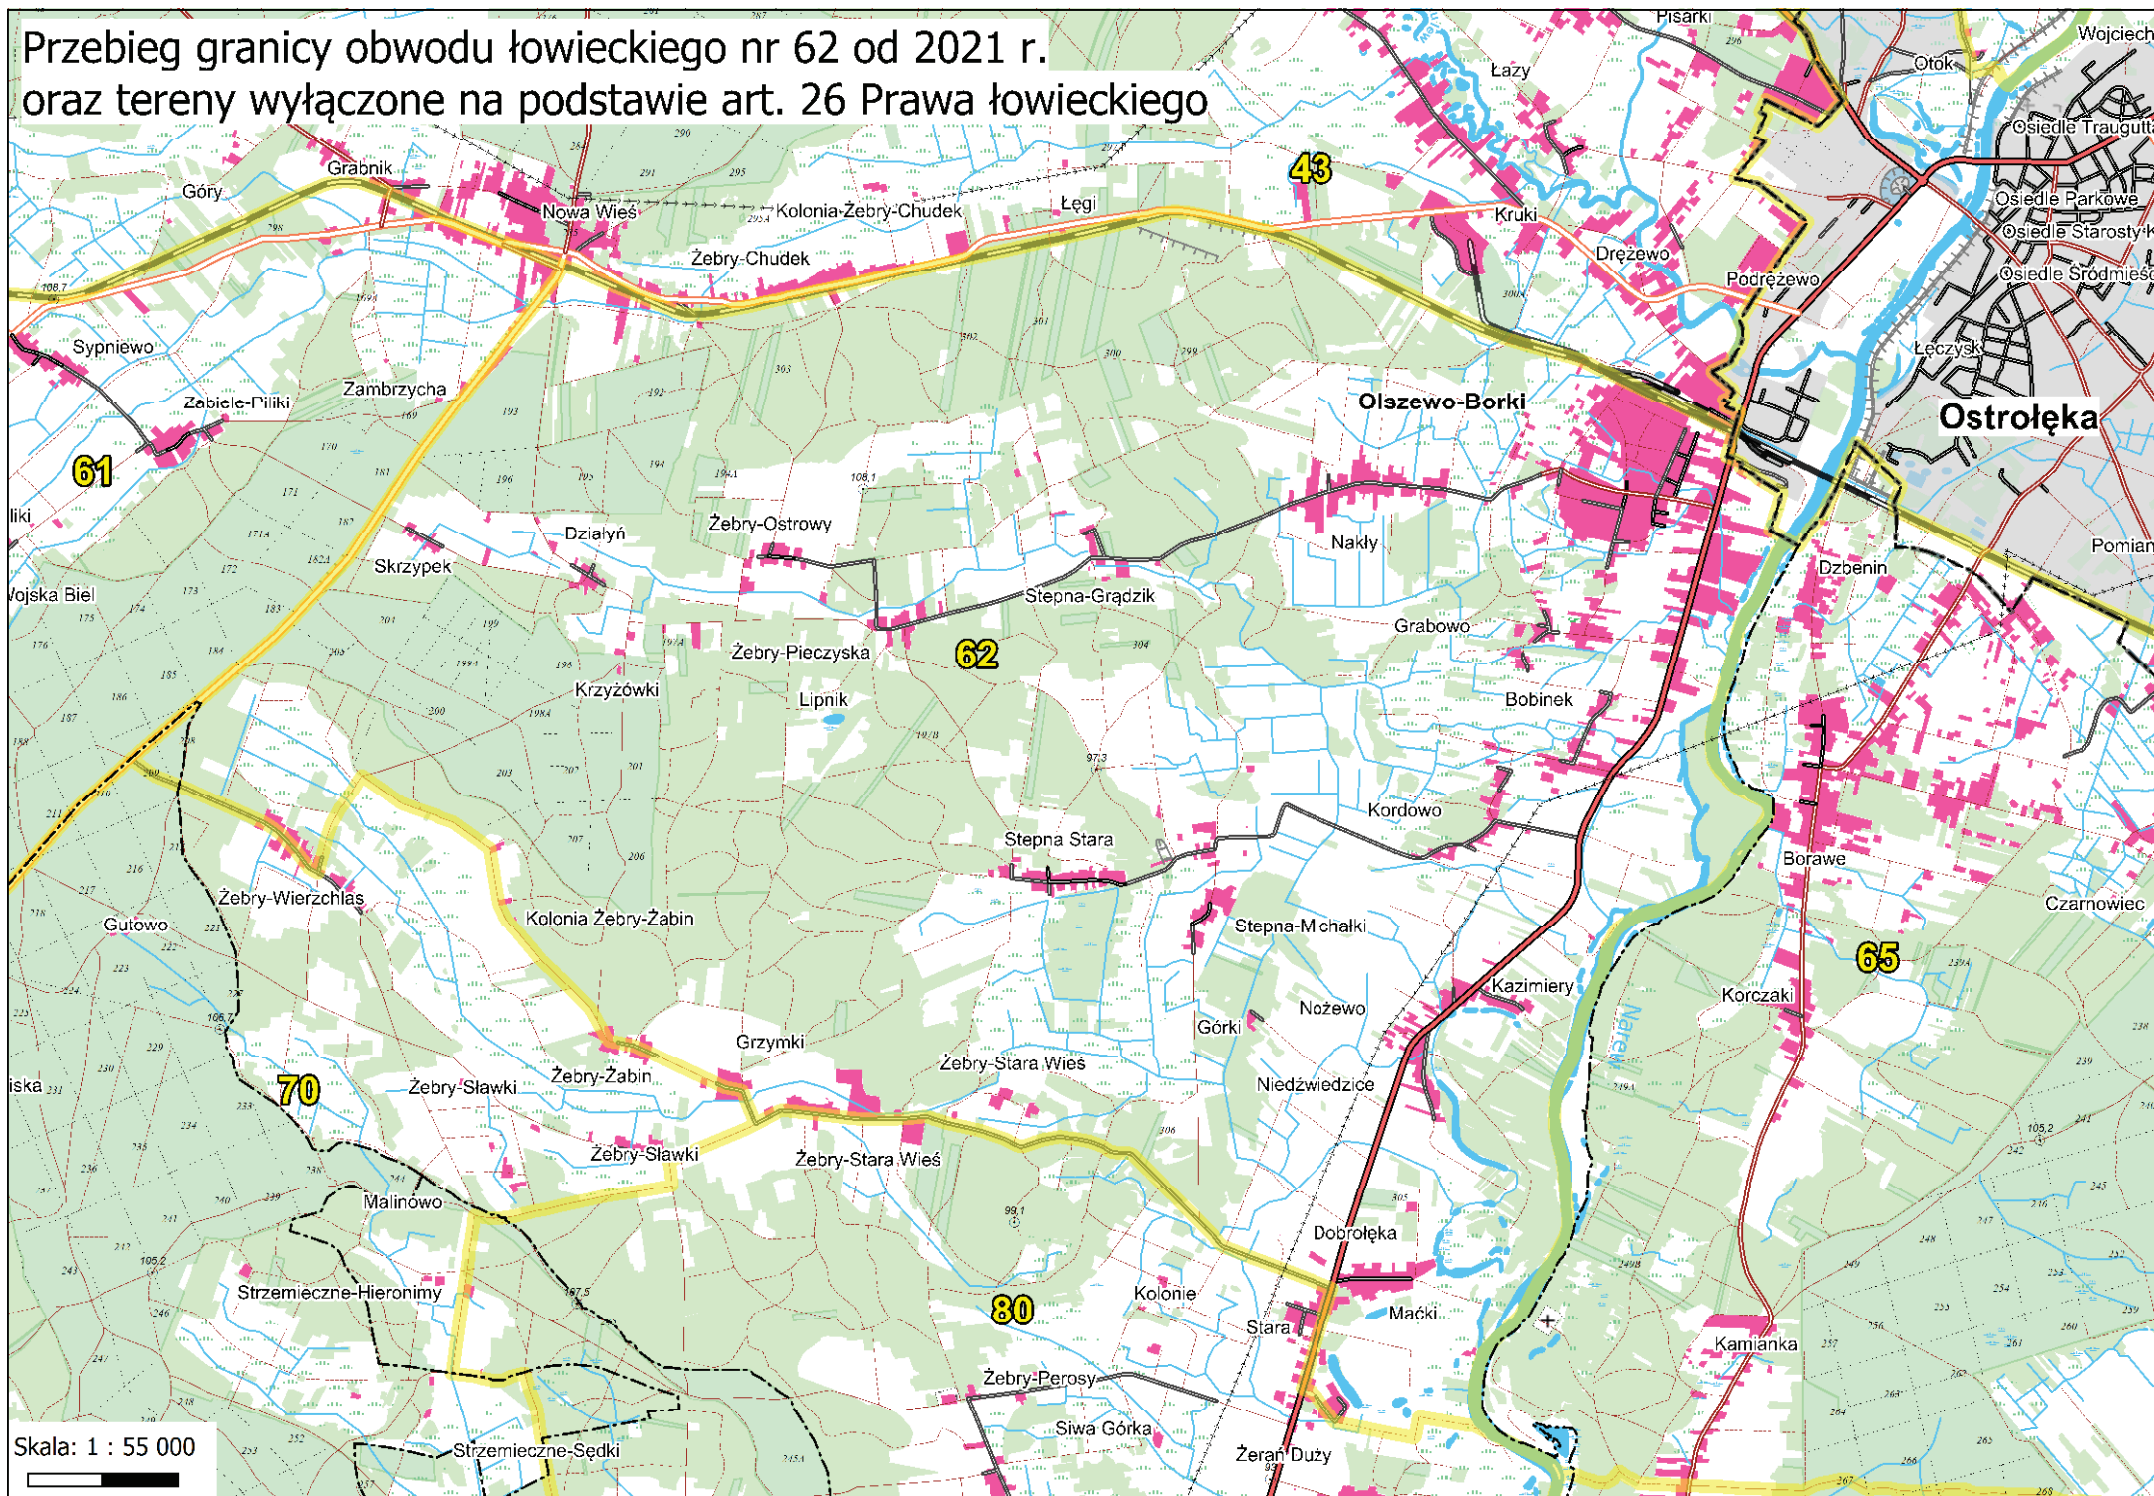

Przebieg granicy obwodu łowieckiego nr 58 od 2021 r. oraz tereny wyłączone na podstawie art. 26 Prawa łowieckiego

Skala: 1 : 40 000

Przebieg granicy obwodu łowieckiego nr 59 od 2021 r. oraz tereny wyłączane na podstawie art. 26 Prawa łowieckiego

Przebieg granicy obwodu łowieckiego nr 60 od 2021 r. oraz tereny wyłączone na podstawie art. 26 Prawa łowieckiego

Przebieg granicy obwodu łowieckiego nr 61 od 2021 r. oraz tereny wyłączzone na podstawie art. 26 Prawa łowieckiego

Skala: 1 : 50 000

Przebieg granicy obwodu łowieckiego nr 62 od 2021 r. oraz tereny wyłączane na podstawie art. 26 Prawa łowieckiego

Przebieg granicy obwodu łowieckiego nr 63 od 2021 r. ka Działzewska oraz tereny wyłączone na podstawie art. 26 Prawa łowieckiego