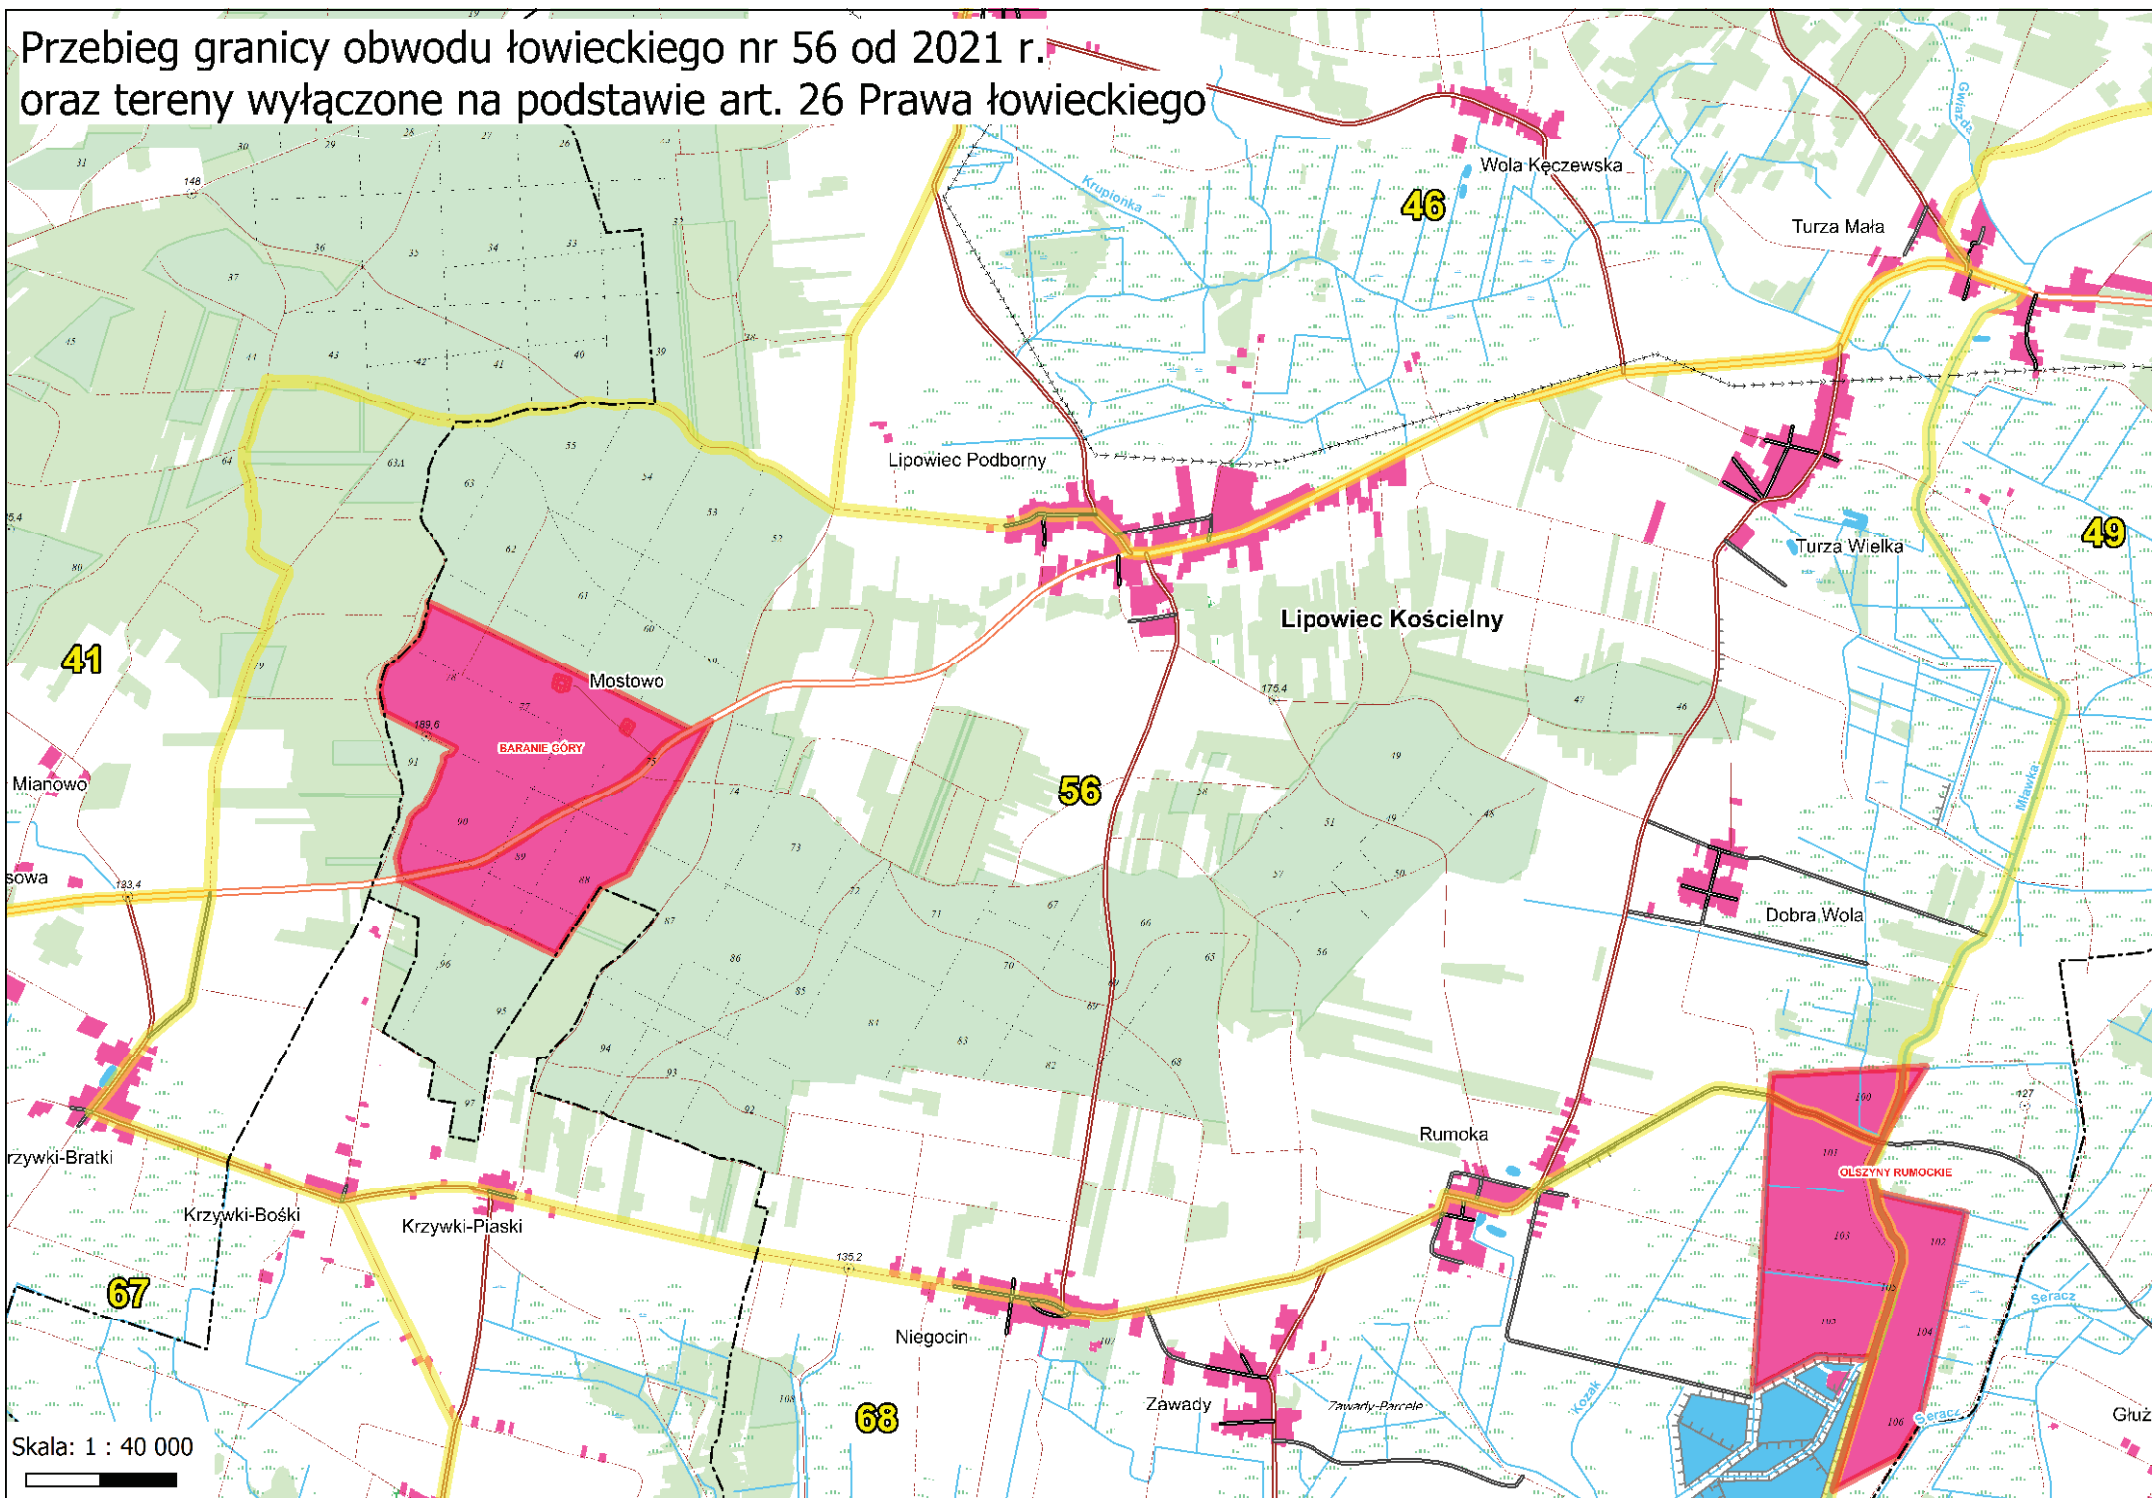

**Przebieg granicy obwodu łowieckiego nr 52 od 2021 r.
oraz tereny wylączone na podstawie art. 26 Prawa łowieckiego a**

Przebieg granicy obwodu łowieckiego nr 53 od 2021 r. oraz tereny wyłączane na podstawie art. 26 Prawa łowieckiego

Skala: 1 : 50 000

Przebieg granicy obwodu łowieckiego nr 54 od 2021 r.
oraz tereny wyłączane na podstawie art. 26 Prawa łowieckiego

Przebieg granicy obwodu łowieckiego nr 55 od 2021 r. oraz tereny wyłączane na podstawie art. 26 Prawa łowieckiego

Przebieg granicy obwodu łowieckiego nr 56 od 2021 r.
oraz tereny wyłączane na podstawie art. 26 Prawa łowieckiego

Skala: 1 : 40 000

Przebieg granicy obwodu łowieckiego nr 57 od 2021 r. oraz tereny wyłączone na podstawie art. 26 Prawa łowieckiego

Przebieg granicy obwodu łowieckiego nr 58 od 2021 r. oraz tereny wyłączone na podstawie art. 26 Prawa łowieckiego

Skala: 1 : 40 000

Przebieg granicy obwodu łowieckiego nr 59 od 2021 r. oraz tereny wyłączane na podstawie art. 26 Prawa łowieckiego