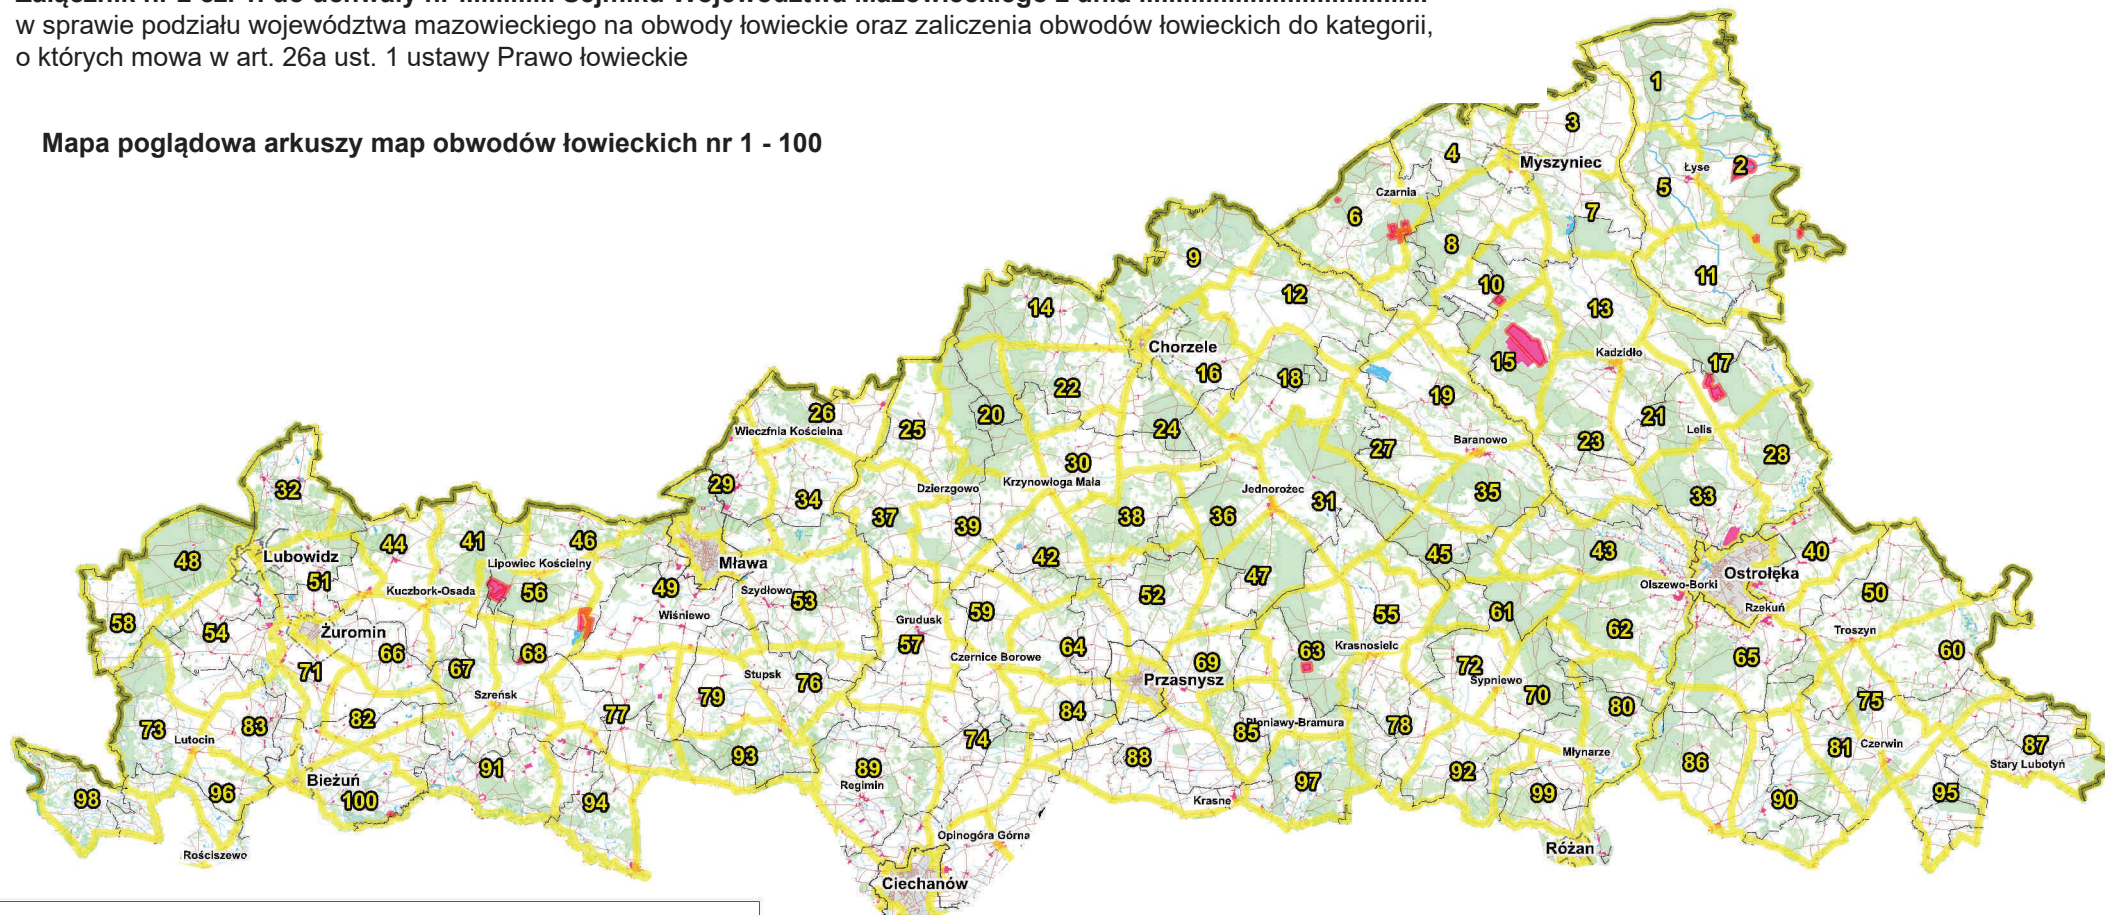

Mapa poglądowa arkuszy map obwodów łowieckich nr 1 - 100

Legenda:

- 1 GRANICE I NUMERY OBWODÓW ŁOWIECKICH
- TERENY WYLĄCZONE Z OBWODÓW ŁOWIECKICH
- JĘCIEL REZERWATY PRZYRODY WYLĄCZONE Z OBWODÓW ŁOWIECKICH
- LASY PAŃSTWOWE
- LASY PRYWATNE
- Brok ZURBANIZOWANE TERENY MIAST POZA OBWODAMI ŁOWIECKIMI
- GRANICE GMIN
- GRANICE WOJEWÓDZTWA

Mapa poglądowa arkuszy map obwodów łowieckich nr 1 - 100

Legenda:

- 1 GRANICE I NUMERY OBWODÓW ŁOWIECKICH
- TERENY WYŁĄCZONE Z OBWODÓW ŁOWIECKICH
- REZERWATY PRZYRODY WYŁĄCZONE Z OBWODÓW ŁOWIECKICH
- LASY PAŃSTWOWE
- LASY PRYWATNE
- Brok ZURBANIZOWANE TERENY MIAST POZA OBWODAMI ŁOWIECKIMI
- GRANICE GMIN
- GRANICE WOJEWÓDZTW