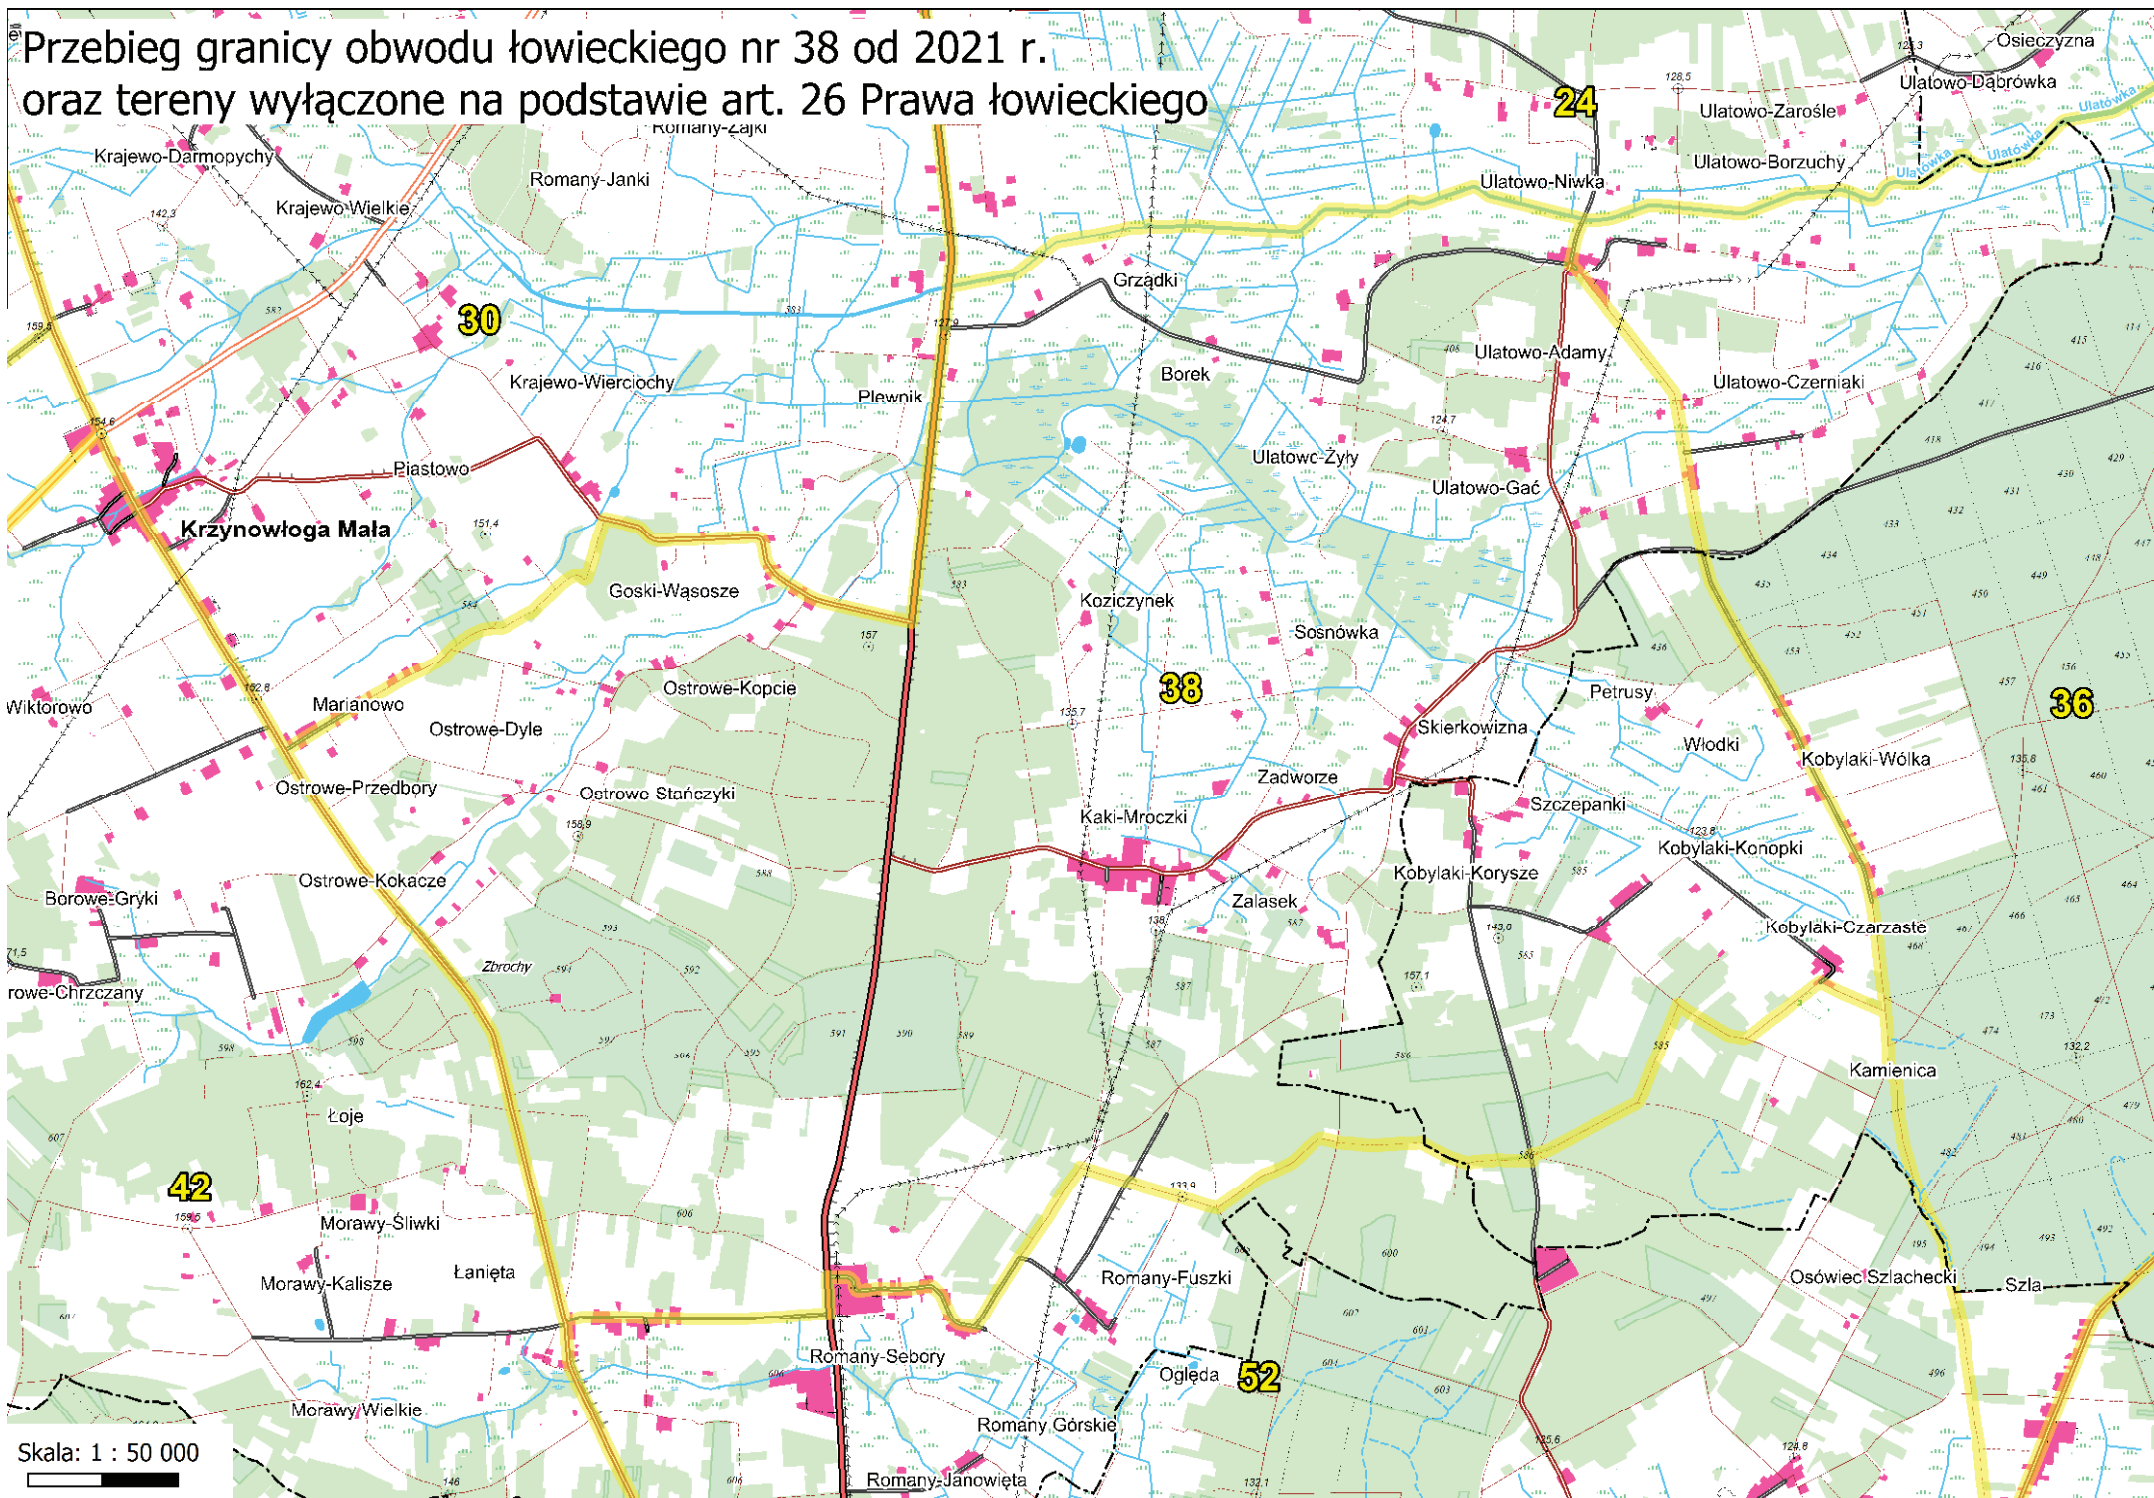

Skala: 1 : 50 000

Przebieg granicy obwodu łowieckiego nr 37 od 2021 r. oraz tereny wyłączone na podstawie art. 26 Prawa łowieckiego

Skala: 1 : 50 000

Nmowa Ninaszewo

Przebieg granicy obwodu łowieckiego nr 38 od 2021 r.
oraz tereny wyłączane na podstawie art. 26 Prawa łowieckiego