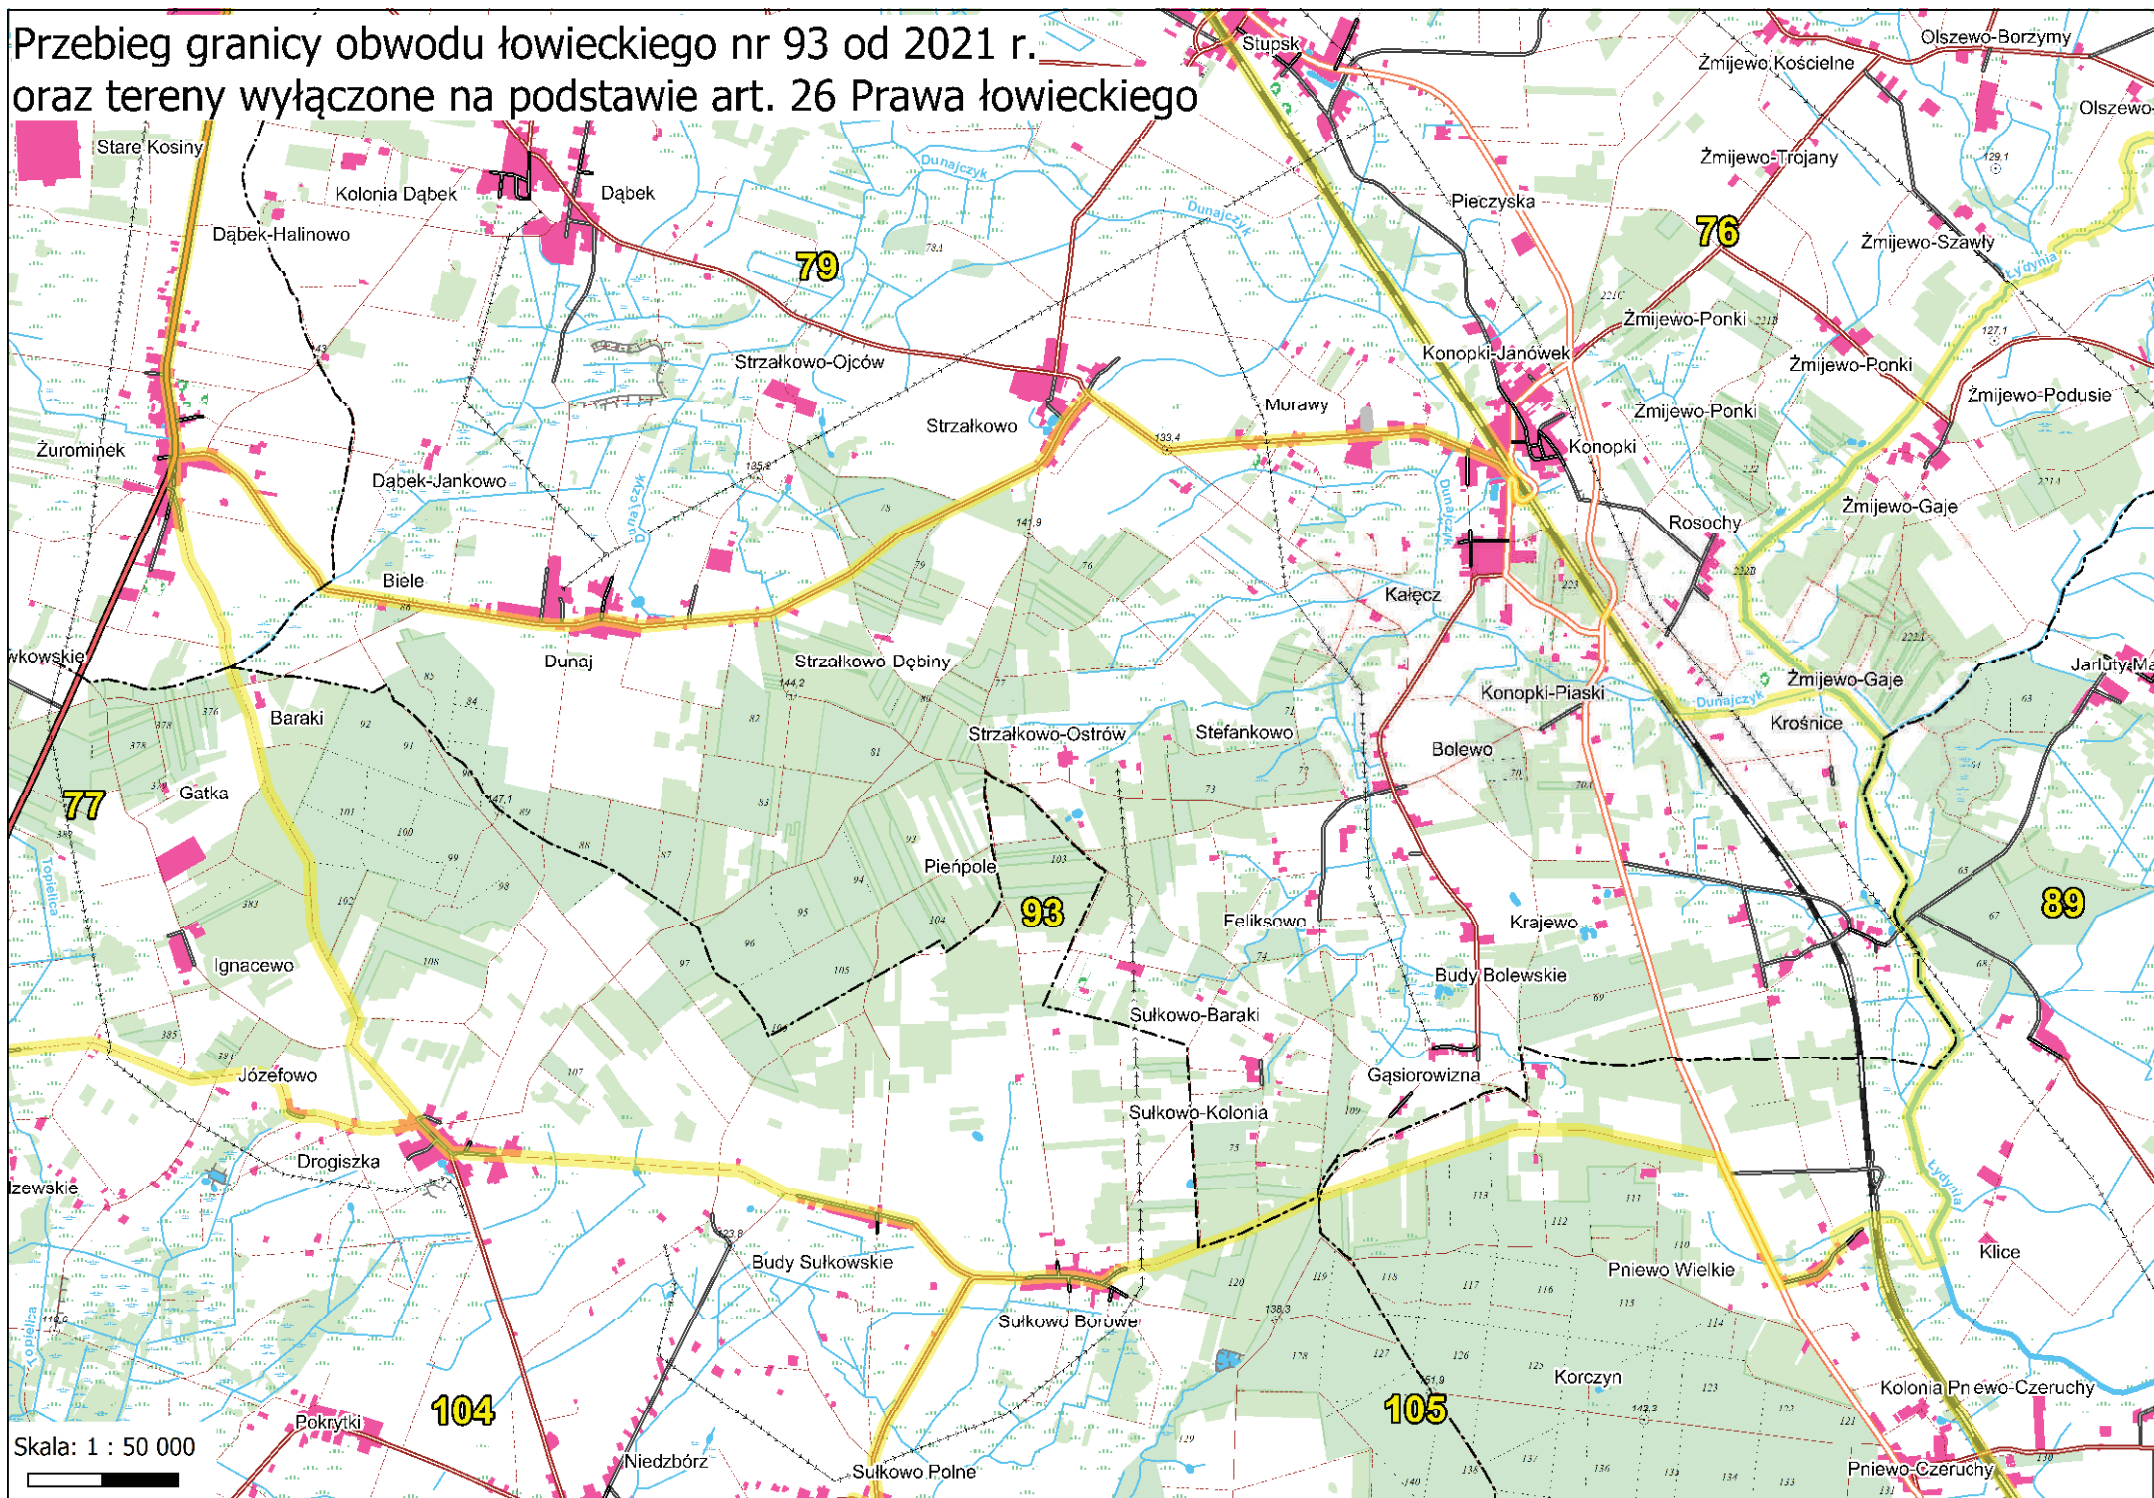

Przebieg granicy obwodu łowieckiego nr 89 od 2021 r. oraz tereny wyłączone na podstawie art. 26 Prawa łowieckiego

Skala: 1 : 60 000

**Przebieg granicy obwodu łowieckiego nr 90 od 2021 r.
oraz tereny wyłączane na podstawie art. 26 Prawa łowieckiego**

Przebieg granicy obwodu łowieckiego nr 91 od 2021 r. oraz tereny wyłączane na podstawie art. 26 Prawa łowieckiego

Przebieg granicy obwodu łowieckiego nr 92 od 2021 r. oraz tereny wyłączane na podstawie art. 26 Prawa łowieckiego

Skala: 1 : 50 000

Przebieg granicy obwodu łowieckiego nr 93 od 2021 r. oraz tereny wyłączzone na podstawie art. 26 Prawa łowieckiego

Skala: 1 : 50 000

Przebieg granicy obwodu łowieckiego nr 94 od 2021 r.
oraz tereny wyłączone na podstawie art. 26 Prawa łowieckiego

Przebieg granicy obwodu łowieckiego nr 95 od 2021 r.
oraz tereny wyłączone na podstawie art. 26 Prawa łowieckiego

Przebieg granicy obwodu łowieckiego nr 96 od 2021 r.
oraz tereny wyłączzone na podstawie art. 26 Prawa łowieckiego