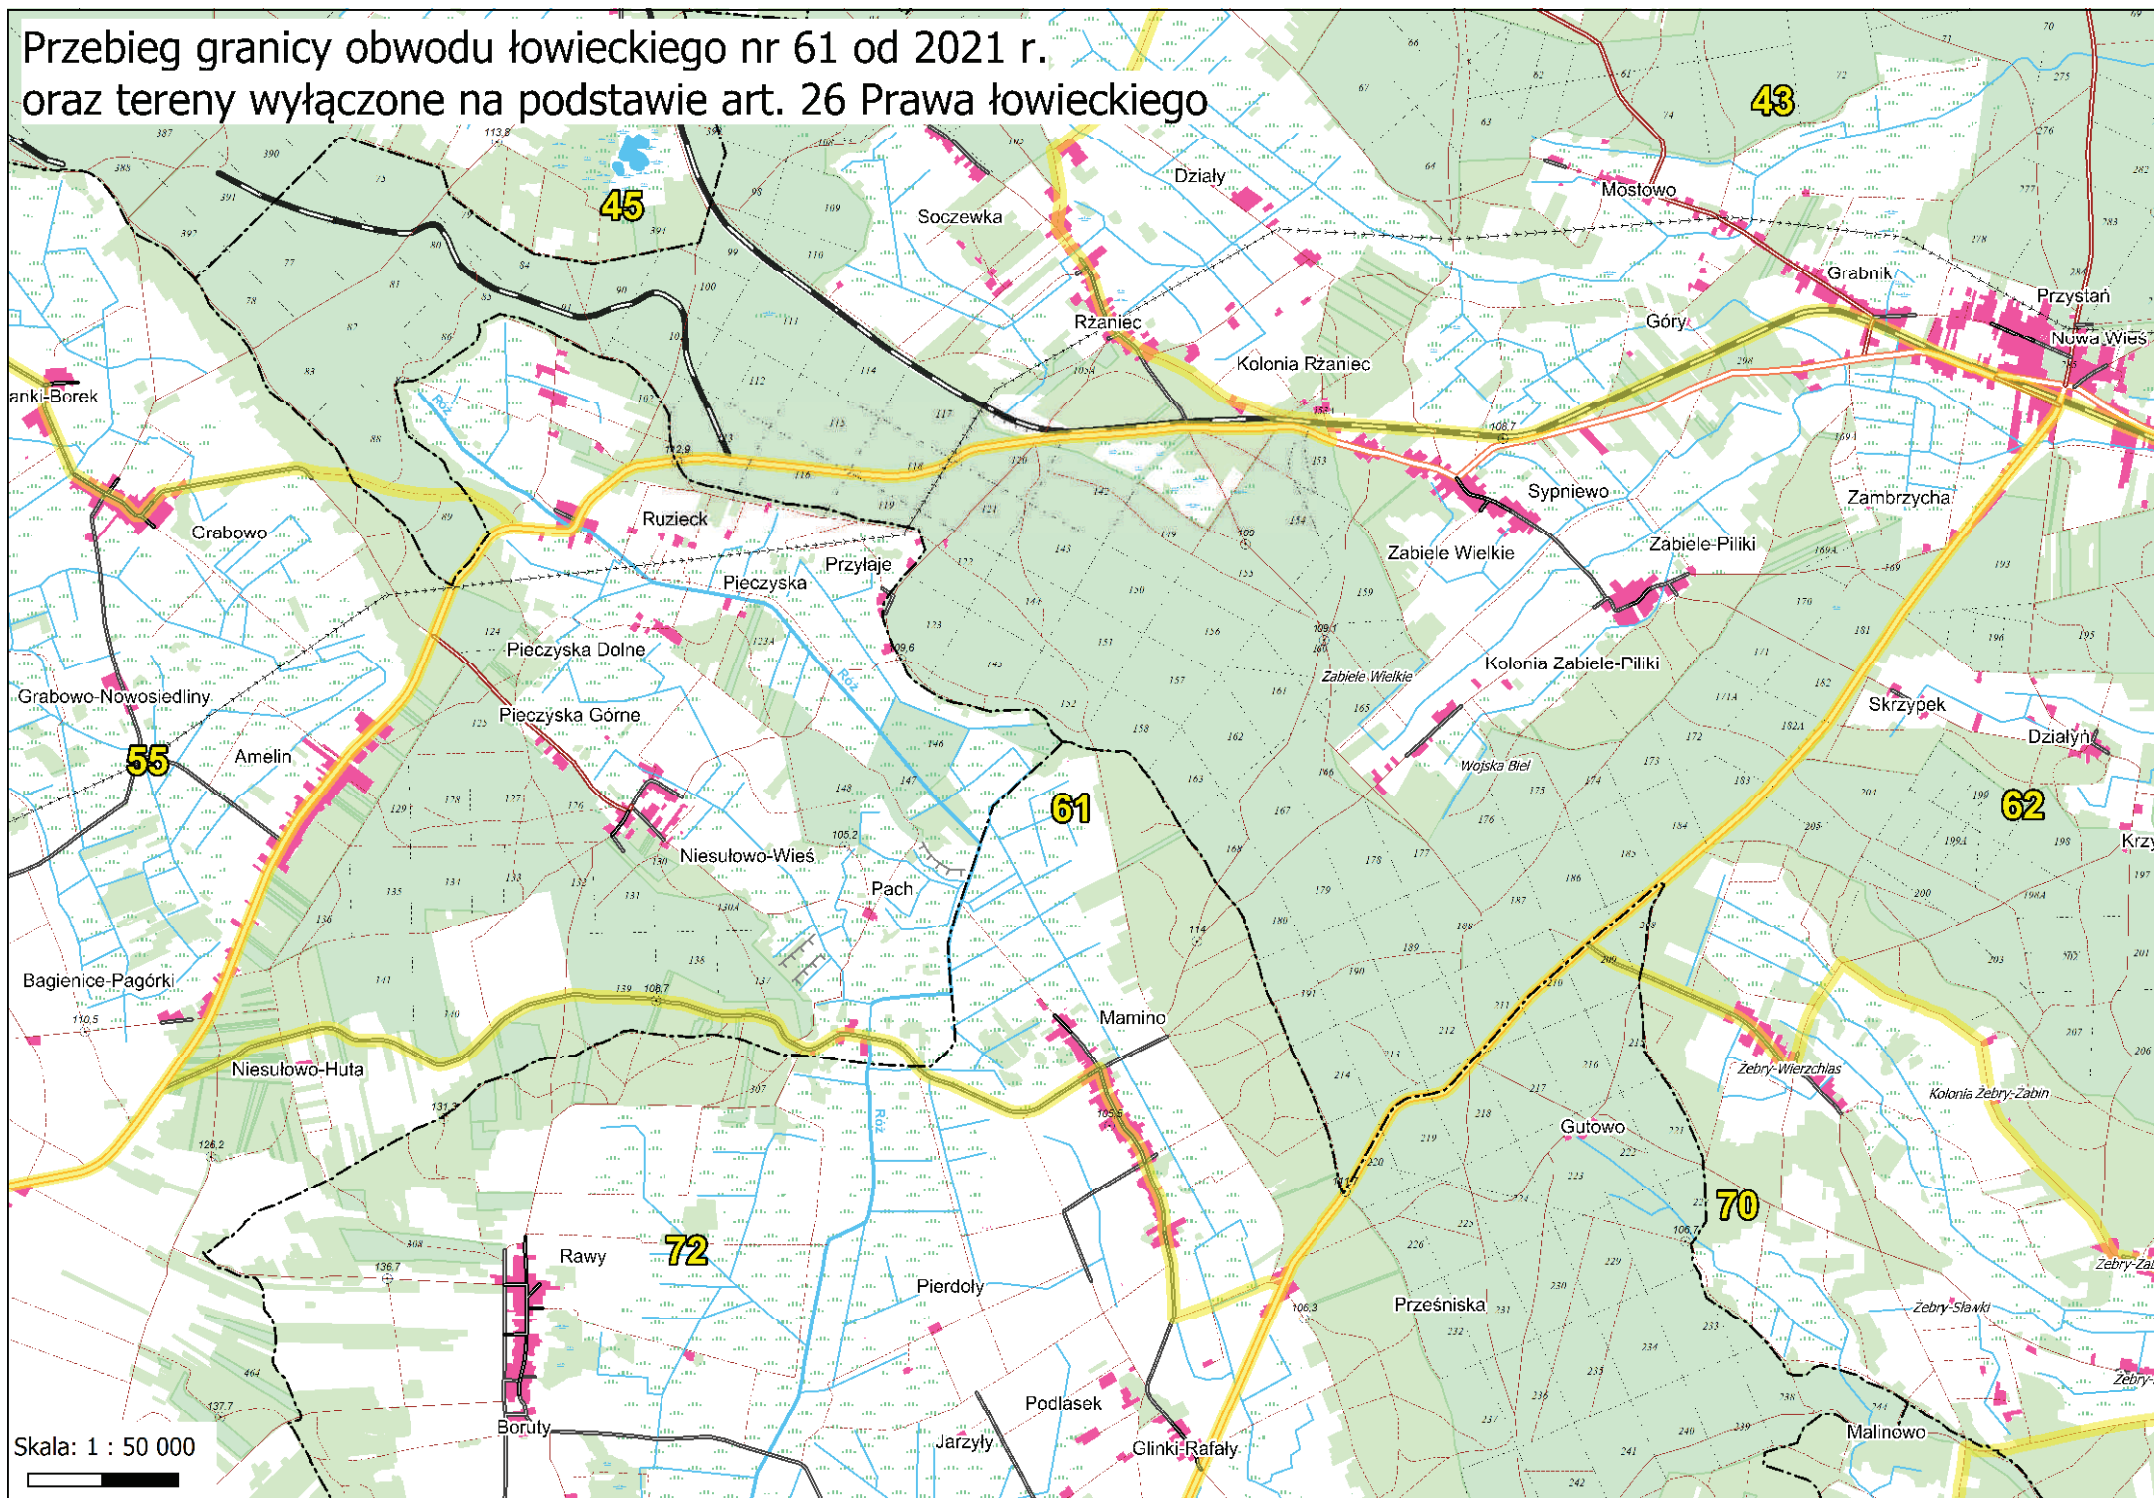

Przebieg granicy obwodu łowieckiego nr 56 od 2021 r.
oraz tereny wyłączane na podstawie art. 26 Prawa łowieckiego

Skala: 1 : 40 000

Przebieg granicy obwodu łowieckiego nr 57 od 2021 r. oraz tereny wyłączone na podstawie art. 26 Prawa łowieckiego

Przebieg granicy obwodu łowieckiego nr 58 od 2021 r. oraz tereny wyłączone na podstawie art. 26 Prawa łowieckiego

Skala: 1 : 40 000

Przebieg granicy obwodu łowieckiego nr 59 od 2021 r. oraz tereny wyłączane na podstawie art. 26 Prawa łowieckiego

Przebieg granicy obwodu łowieckiego nr 60 od 2021 r. oraz tereny wyłączone na podstawie art. 26 Prawa łowieckiego

Przebieg granicy obwodu łowieckiego nr 61 od 2021 r. oraz tereny wyłączzone na podstawie art. 26 Prawa łowieckiego

Skala: 1 : 50 000

Przebieg granicy obwodu łowieckiego nr 62 od 2021 r. oraz tereny wyłączane na podstawie art. 26 Prawa łowieckiego

Przebieg granicy obwodu łowieckiego nr 63 od 2021 r. ka Działzewska oraz tereny wyłączone na podstawie art. 26 Prawa łowieckiego