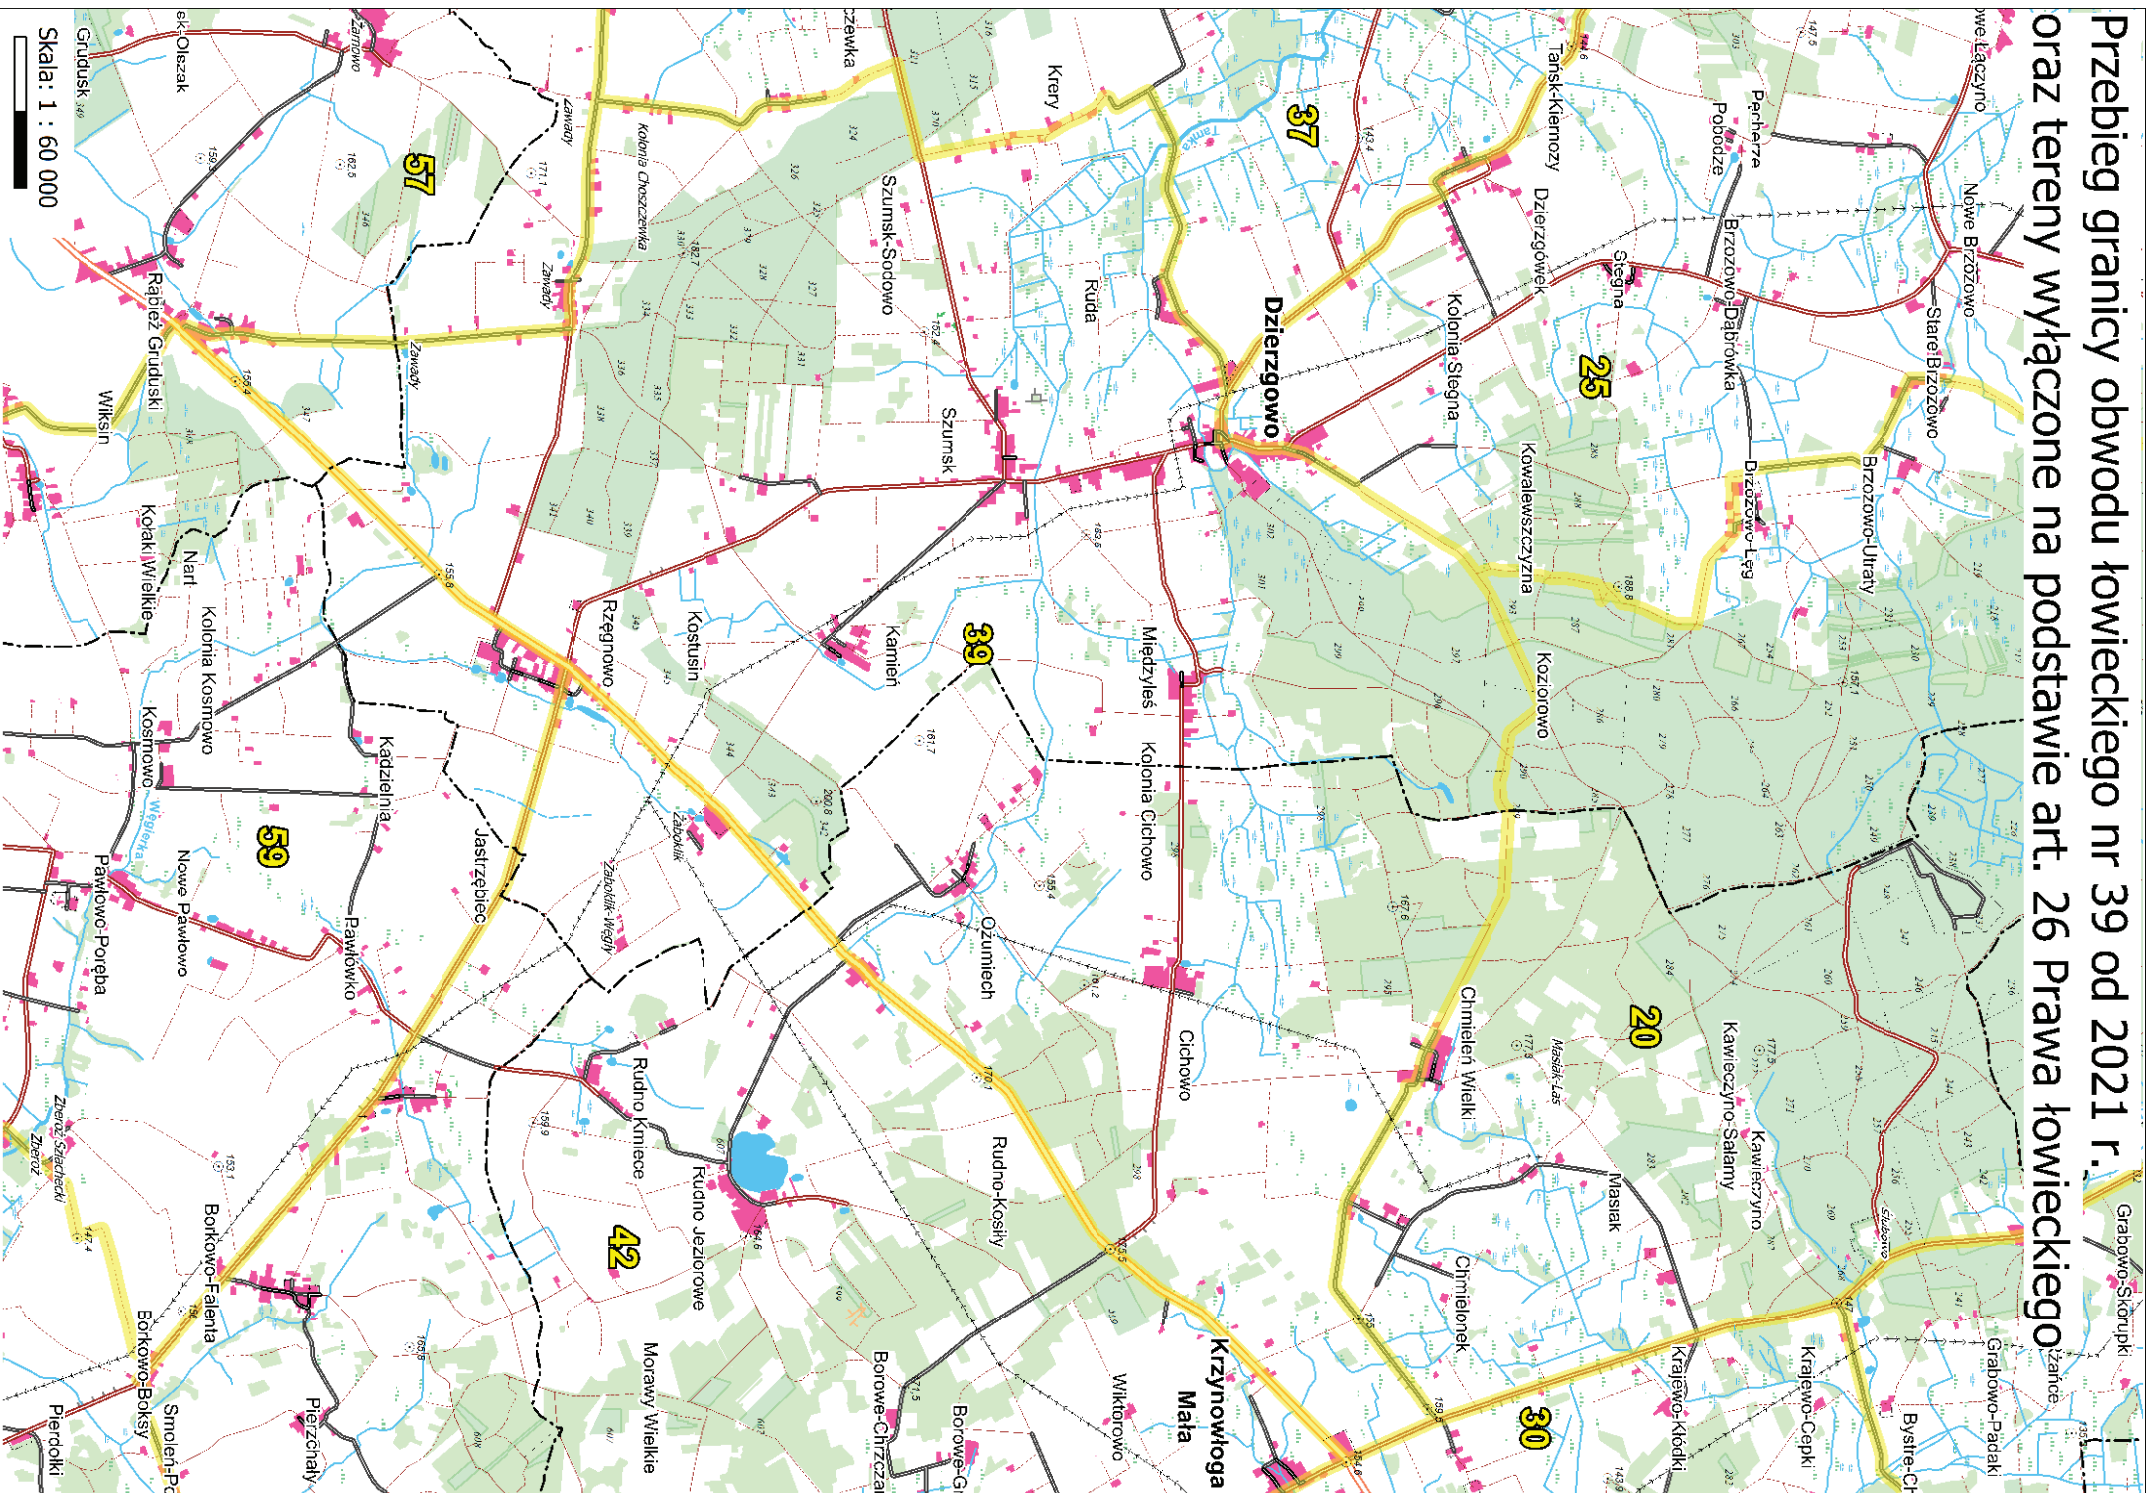

Przebieg granicy obwodu łowieckiego nr 39 od 2021 r. oraz tereny wyłączone na podstawie art. 26 Prawa łowieckiego

Skala: 1 : 60 000