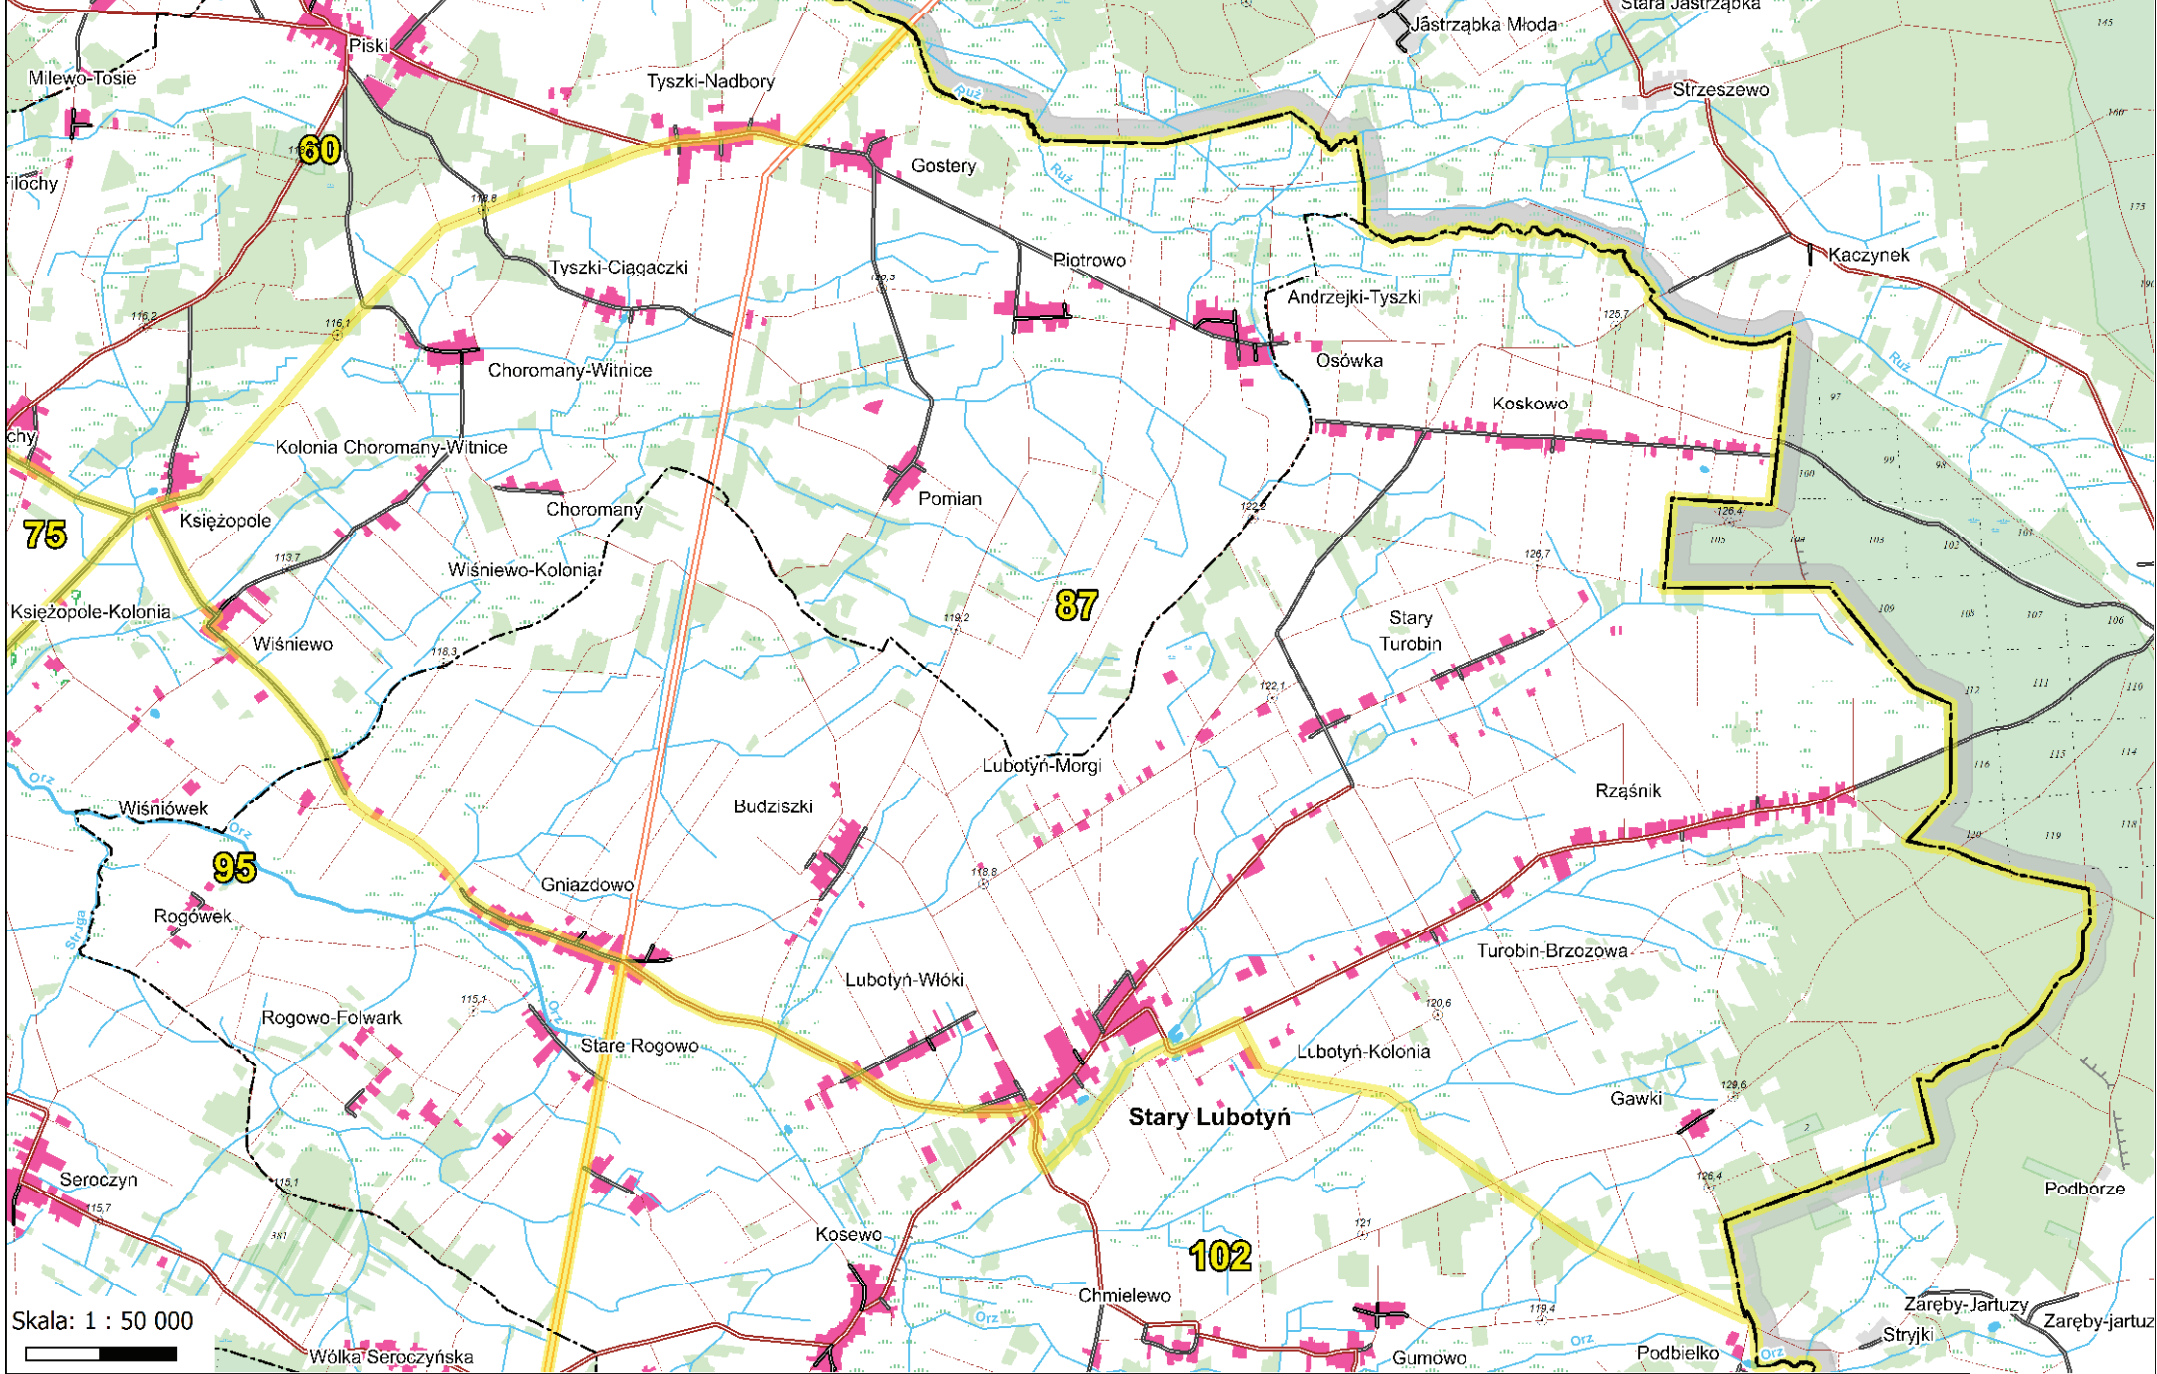

Skala: 1 : 50 000

Przebieg granicy obwodu łowieckiego nr 83 od 2021 r. oraz tereny wyłączone na podstawie art. 26 Prawa łowieckiego

Przebieg granicy obwodu łowieckiego nr 84 od 2021 r.
oraz tereny wyłączone na podstawie art. 26 Prawa łowieckiego

Przebieg granicy obwodu łowieckiego nr 85 od 2021 r.
oraz tereny wyłączone na podstawie art. 26 Prawa łowieckiego

Skala: 1 : 50 000

**Przebieg granicy obwodu łowieckiego nr 86 od 2021 r.
oraz tereny wyłączane na podstawie art. 26 Prawa łowieckiego**

Przebieg granicy obwodu łowieckiego nr 87 od 2021 r. oraz tereny wyłączone na podstawie art. 26 Prawa łowieckiego

Skala: 1 : 50 000

Przebieg granicy obwodu łowieckiego nr 88 od 2021 r. oraz tereny wyłączone na podstawie art. 26 Prawa łowieckiego

Przebieg granicy obwodu łowieckiego nr 89 od 2021 r. oraz tereny wyłączone na podstawie art. 26 Prawa łowieckiego

Skala: 1 : 60 000

**Przebieg granicy obwodu łowieckiego nr 90 od 2021 r.
oraz tereny wyłączane na podstawie art. 26 Prawa łowieckiego**