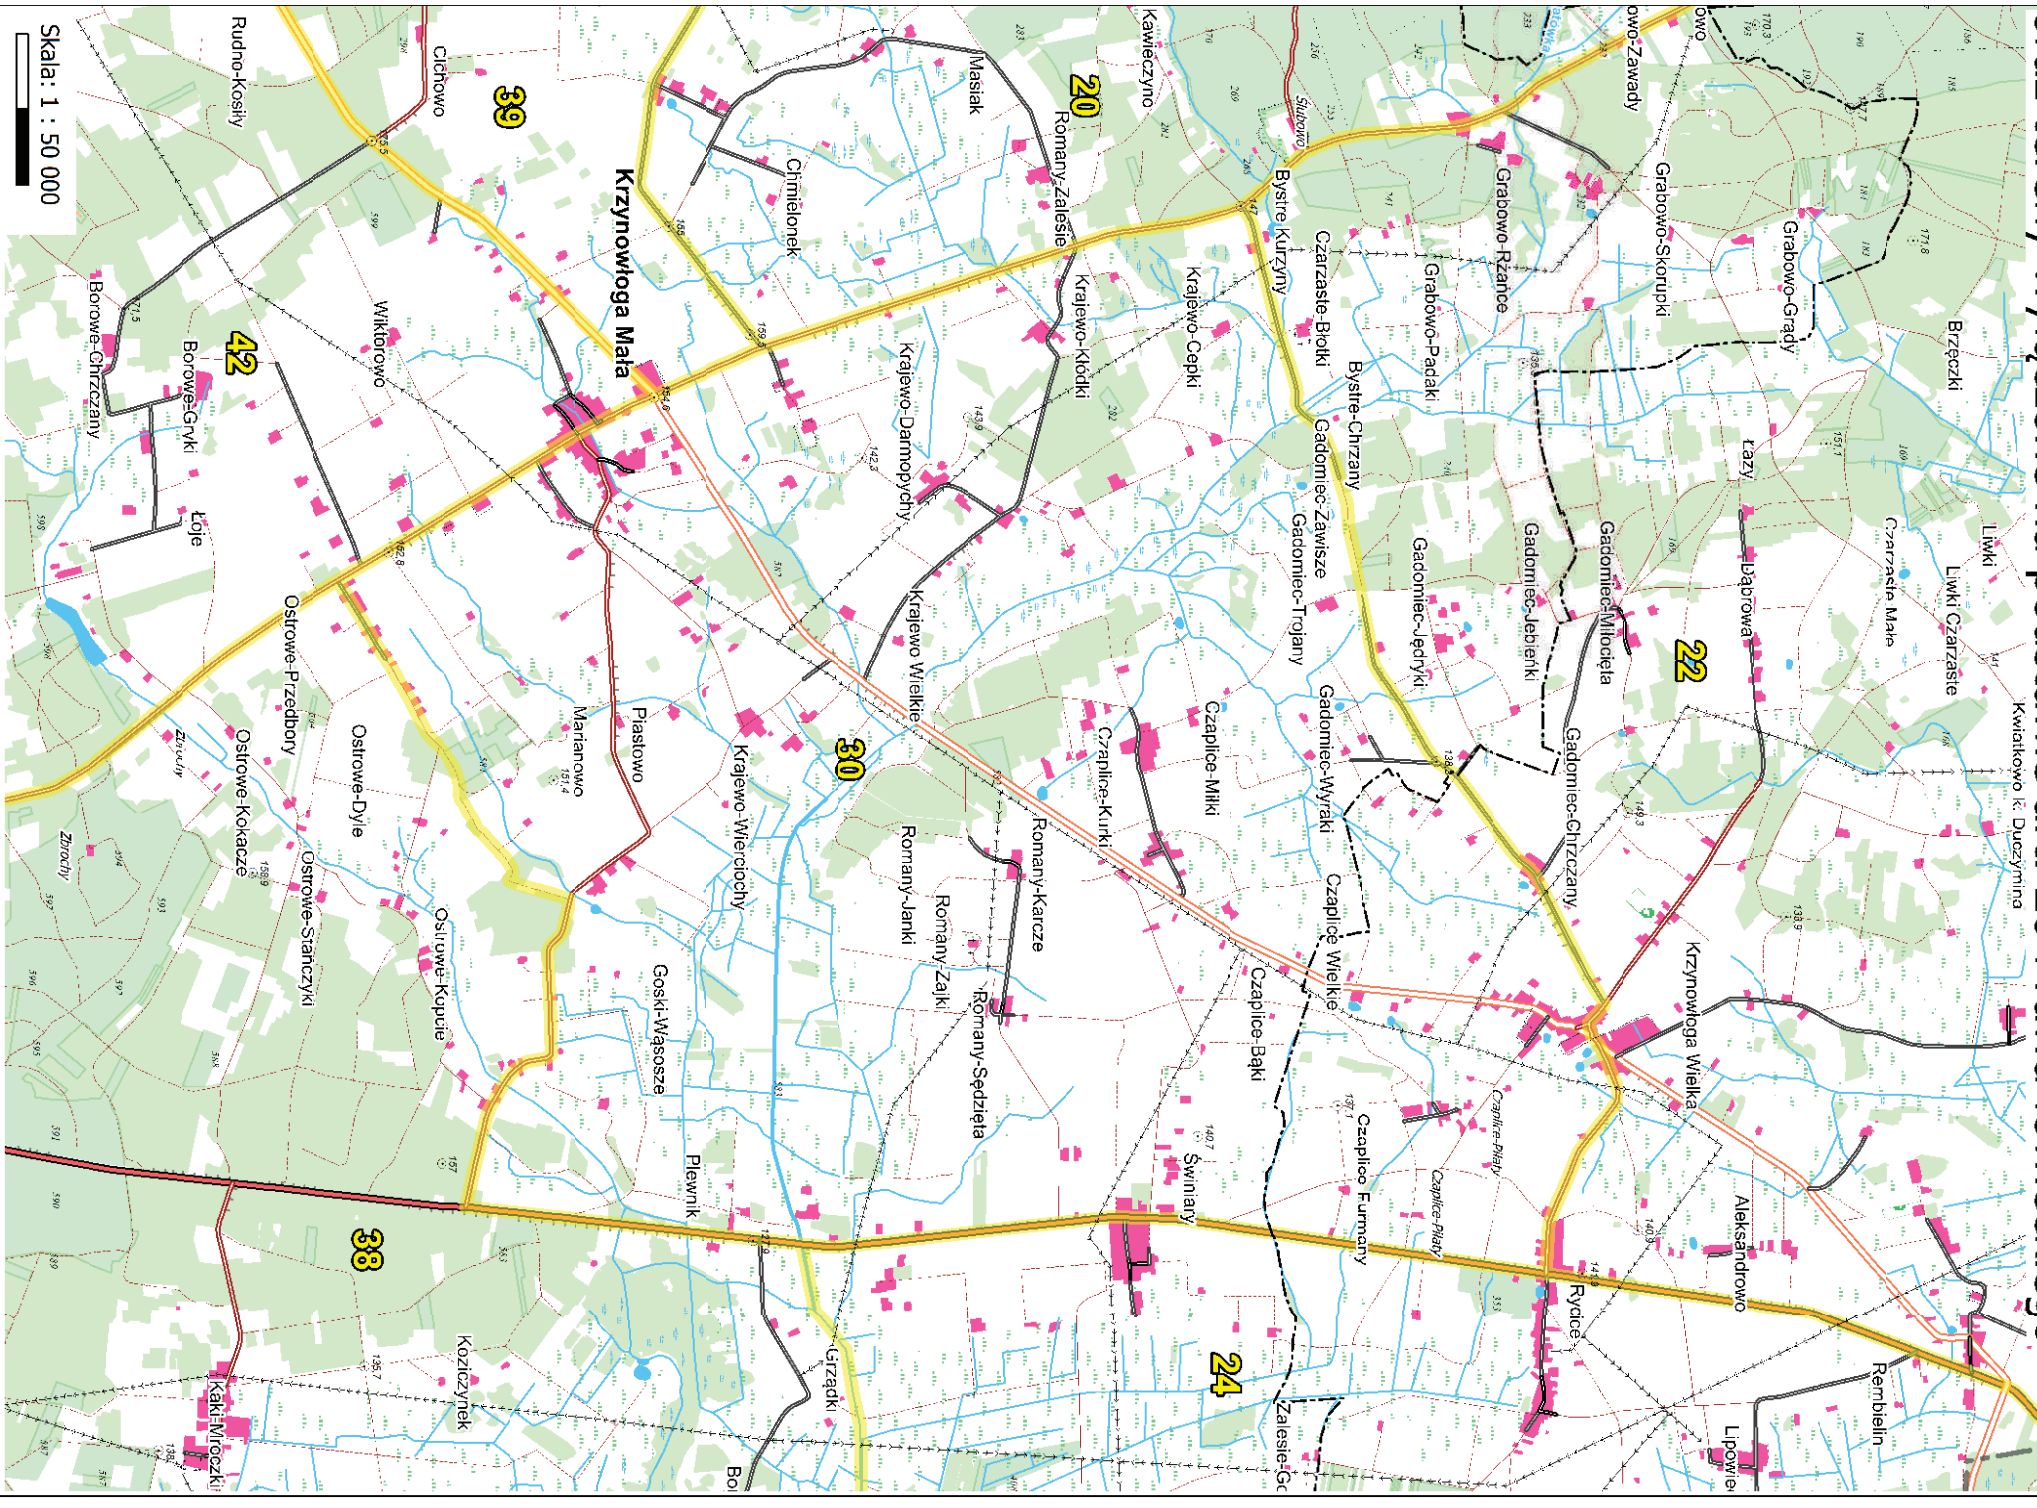

Skala: 1 : 55 000

Przebieg granicy obwodu łowieckiego nr 25 od 2021 r. oraz tereny wyłączane na podstawie art. 26 Prawa łowieckiego

Skala: 1 : 50 000

Przebieg granicy obwodu łowieckiego nr 26 od 2021 r. oraz tereny wyłączane na podstawie art. 26 Prawa łowieckiego

Skala: 1 : 50 000

Przebieg granicy obwodu łowieckiego nr 27 od 2021 r.
oraz tereny wyłączone na podstawie art. 26 Prawa łowieckiego

Skala: 1 : 50 000

Przebieg granicy obwodu łowieckiego nr 28 od 2021 r. oraz tereny wyłączone na podstawie art. 26 Prawa łowieckiego

Skala: 1 : 50 000

Przebieg granicy obwodu łowieckiego nr 29 od 2021 r.
oraz tereny wyłączone na podstawie art. 26 Prawa łowieckiego

Skala: 1 : 50 000

Przebieg granicy obwodu łowieckiego nr 30 od 2021 r. oraz tereny wyłączone na podstawie art. 26 Prawa łowieckiego

Przebieg granicy obwodu łowieckiego nr 31 od 2021 r. oraz tereny wyłączone na podstawie art. 26 Prawa łowieckiego

Skala: 1 : 70 000

Przebieg granicy obwodu łowieckiego nr 33 od 2021 r. oraz tereny wyłączone na podstawie art. 26 Prawa łowieckiego