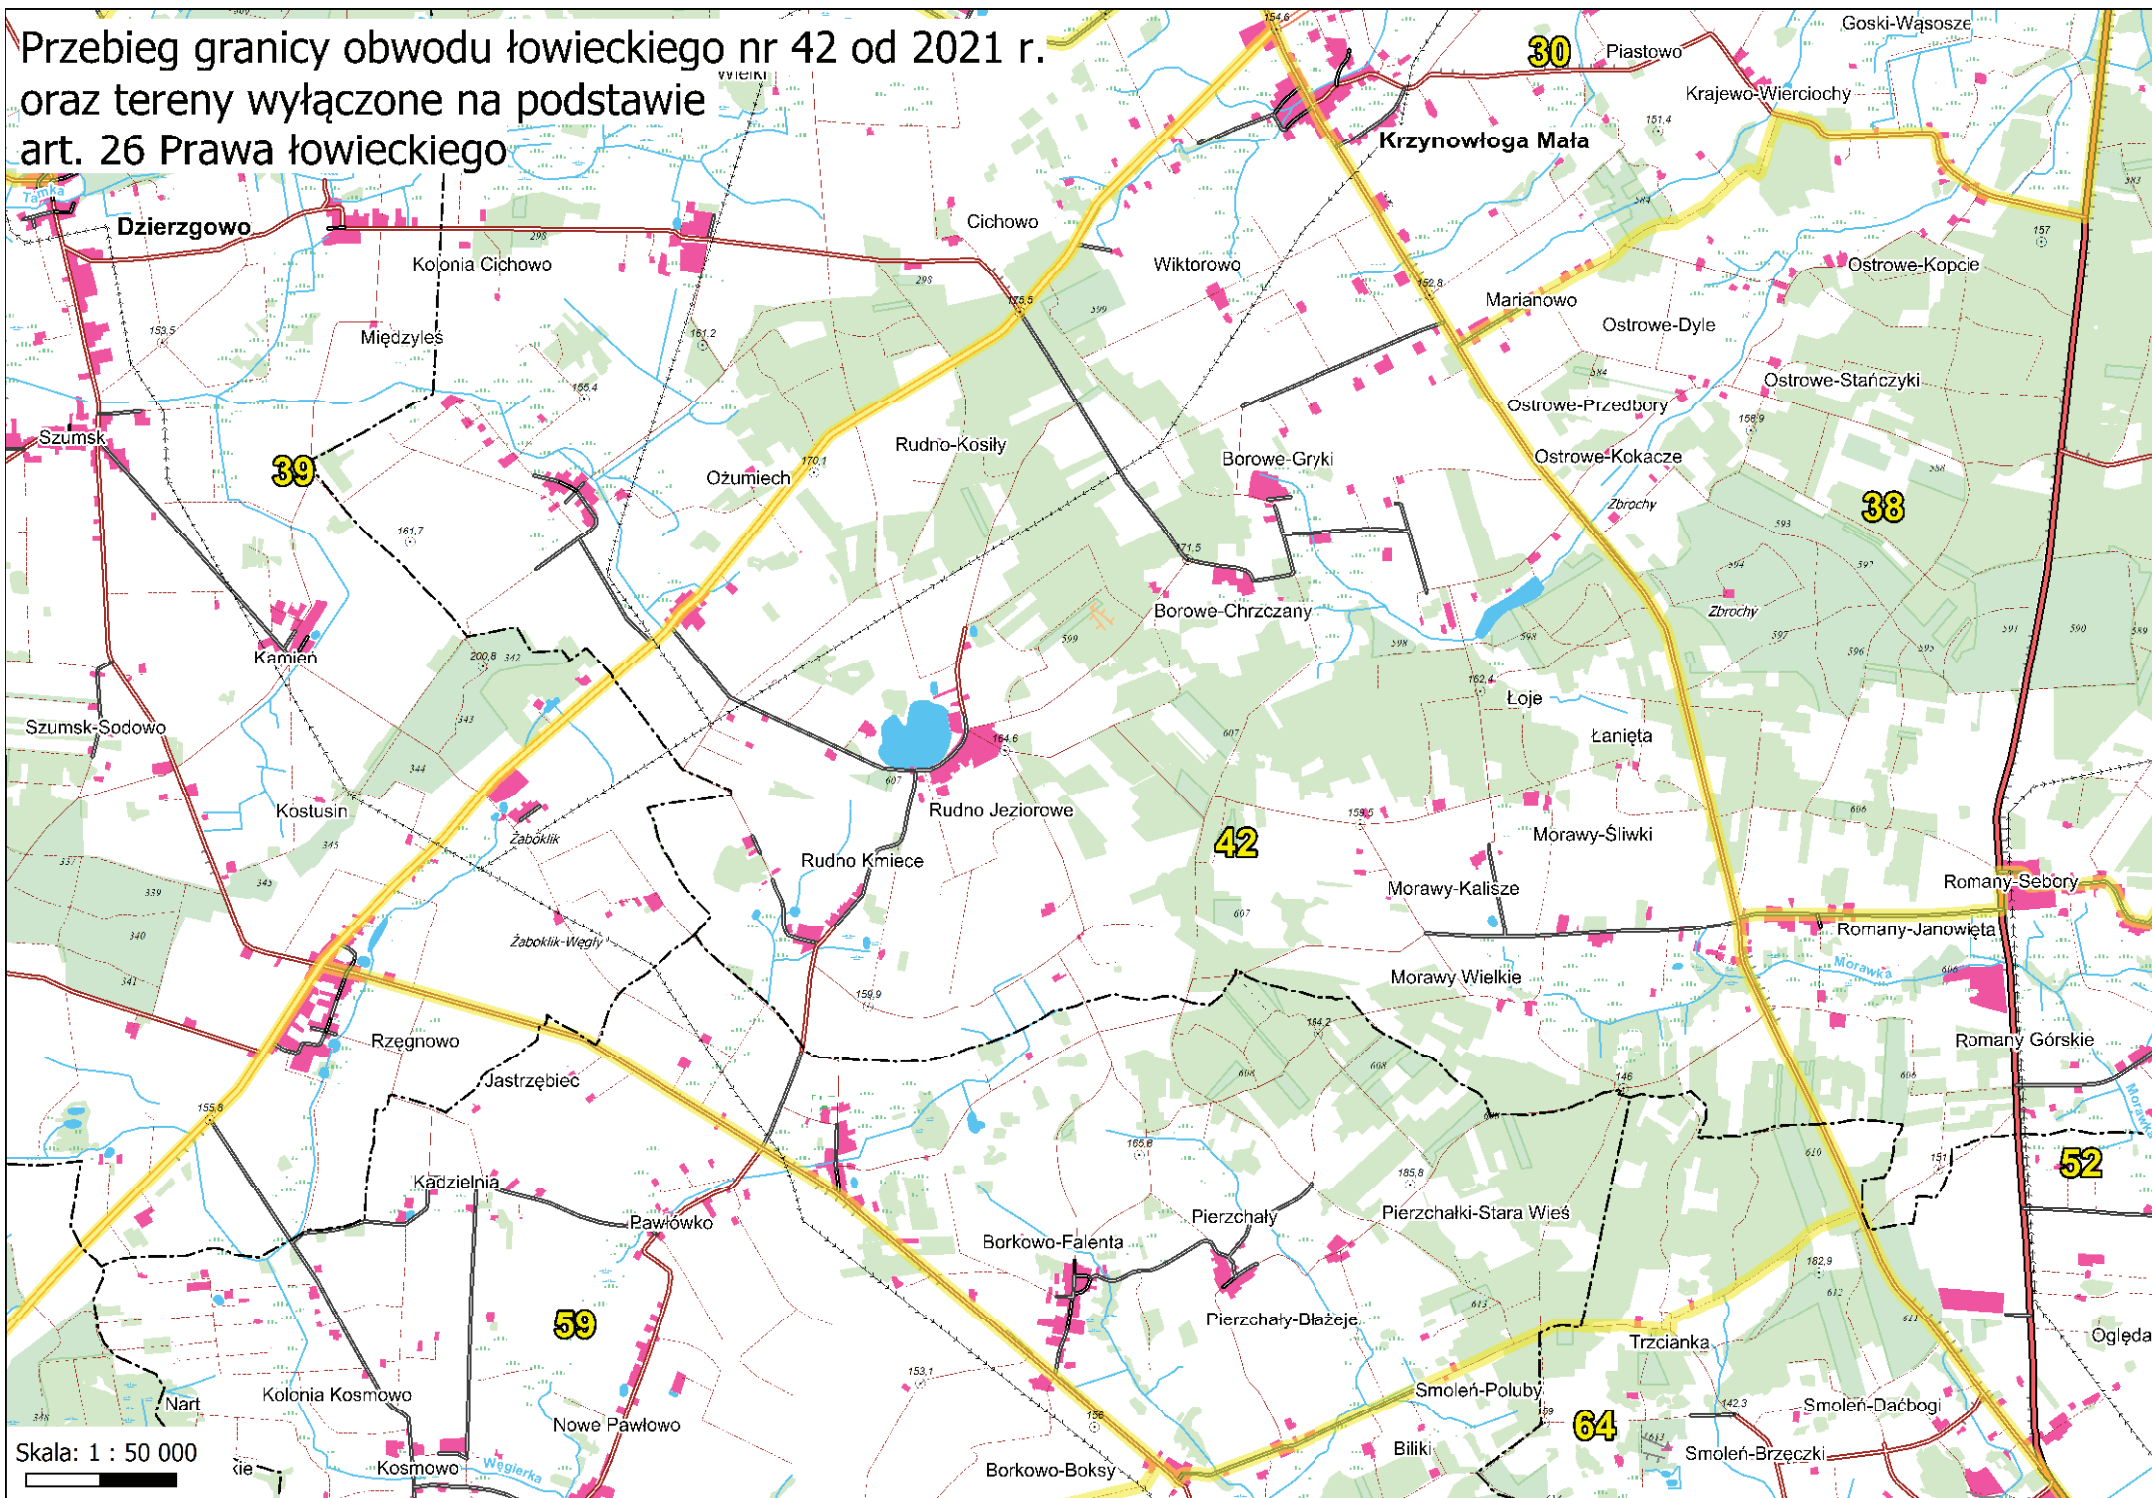

Skala: 1 : 50 000

Przebieg granicy obwodu łowieckiego nr 37 od 2021 r. oraz tereny wyłączone na podstawie art. 26 Prawa łowieckiego

Skala: 1 : 50 000

Nmowa Ninaszewo

Przebieg granicy obwodu łowieckiego nr 38 od 2021 r.
oraz tereny wyłączane na podstawie art. 26 Prawa łowieckiego

Skala: 1 : 50 000

Przebieg granicy obwodu łowieckiego nr 39 od 2021 r. oraz tereny wyłączone na podstawie art. 26 Prawa łowieckiego

Skala: 1 : 60 000

Przebieg granicy obwodu łowieckiego nr 40 od 2021 r. oraz tereny wyłączane na podstawie art. 26 Prawa łowieckiego

Przebieg granicy obwodu łowieckiego nr 41 od 2021 r. oraz tereny wyłączone na podstawie art. 26 Prawa łowieckiego

Przebieg granicy obwodu łowieckiego nr 42 od 2021 r.
oraz tereny wyłączane na podstawie
art. 26 Prawa łowieckiego