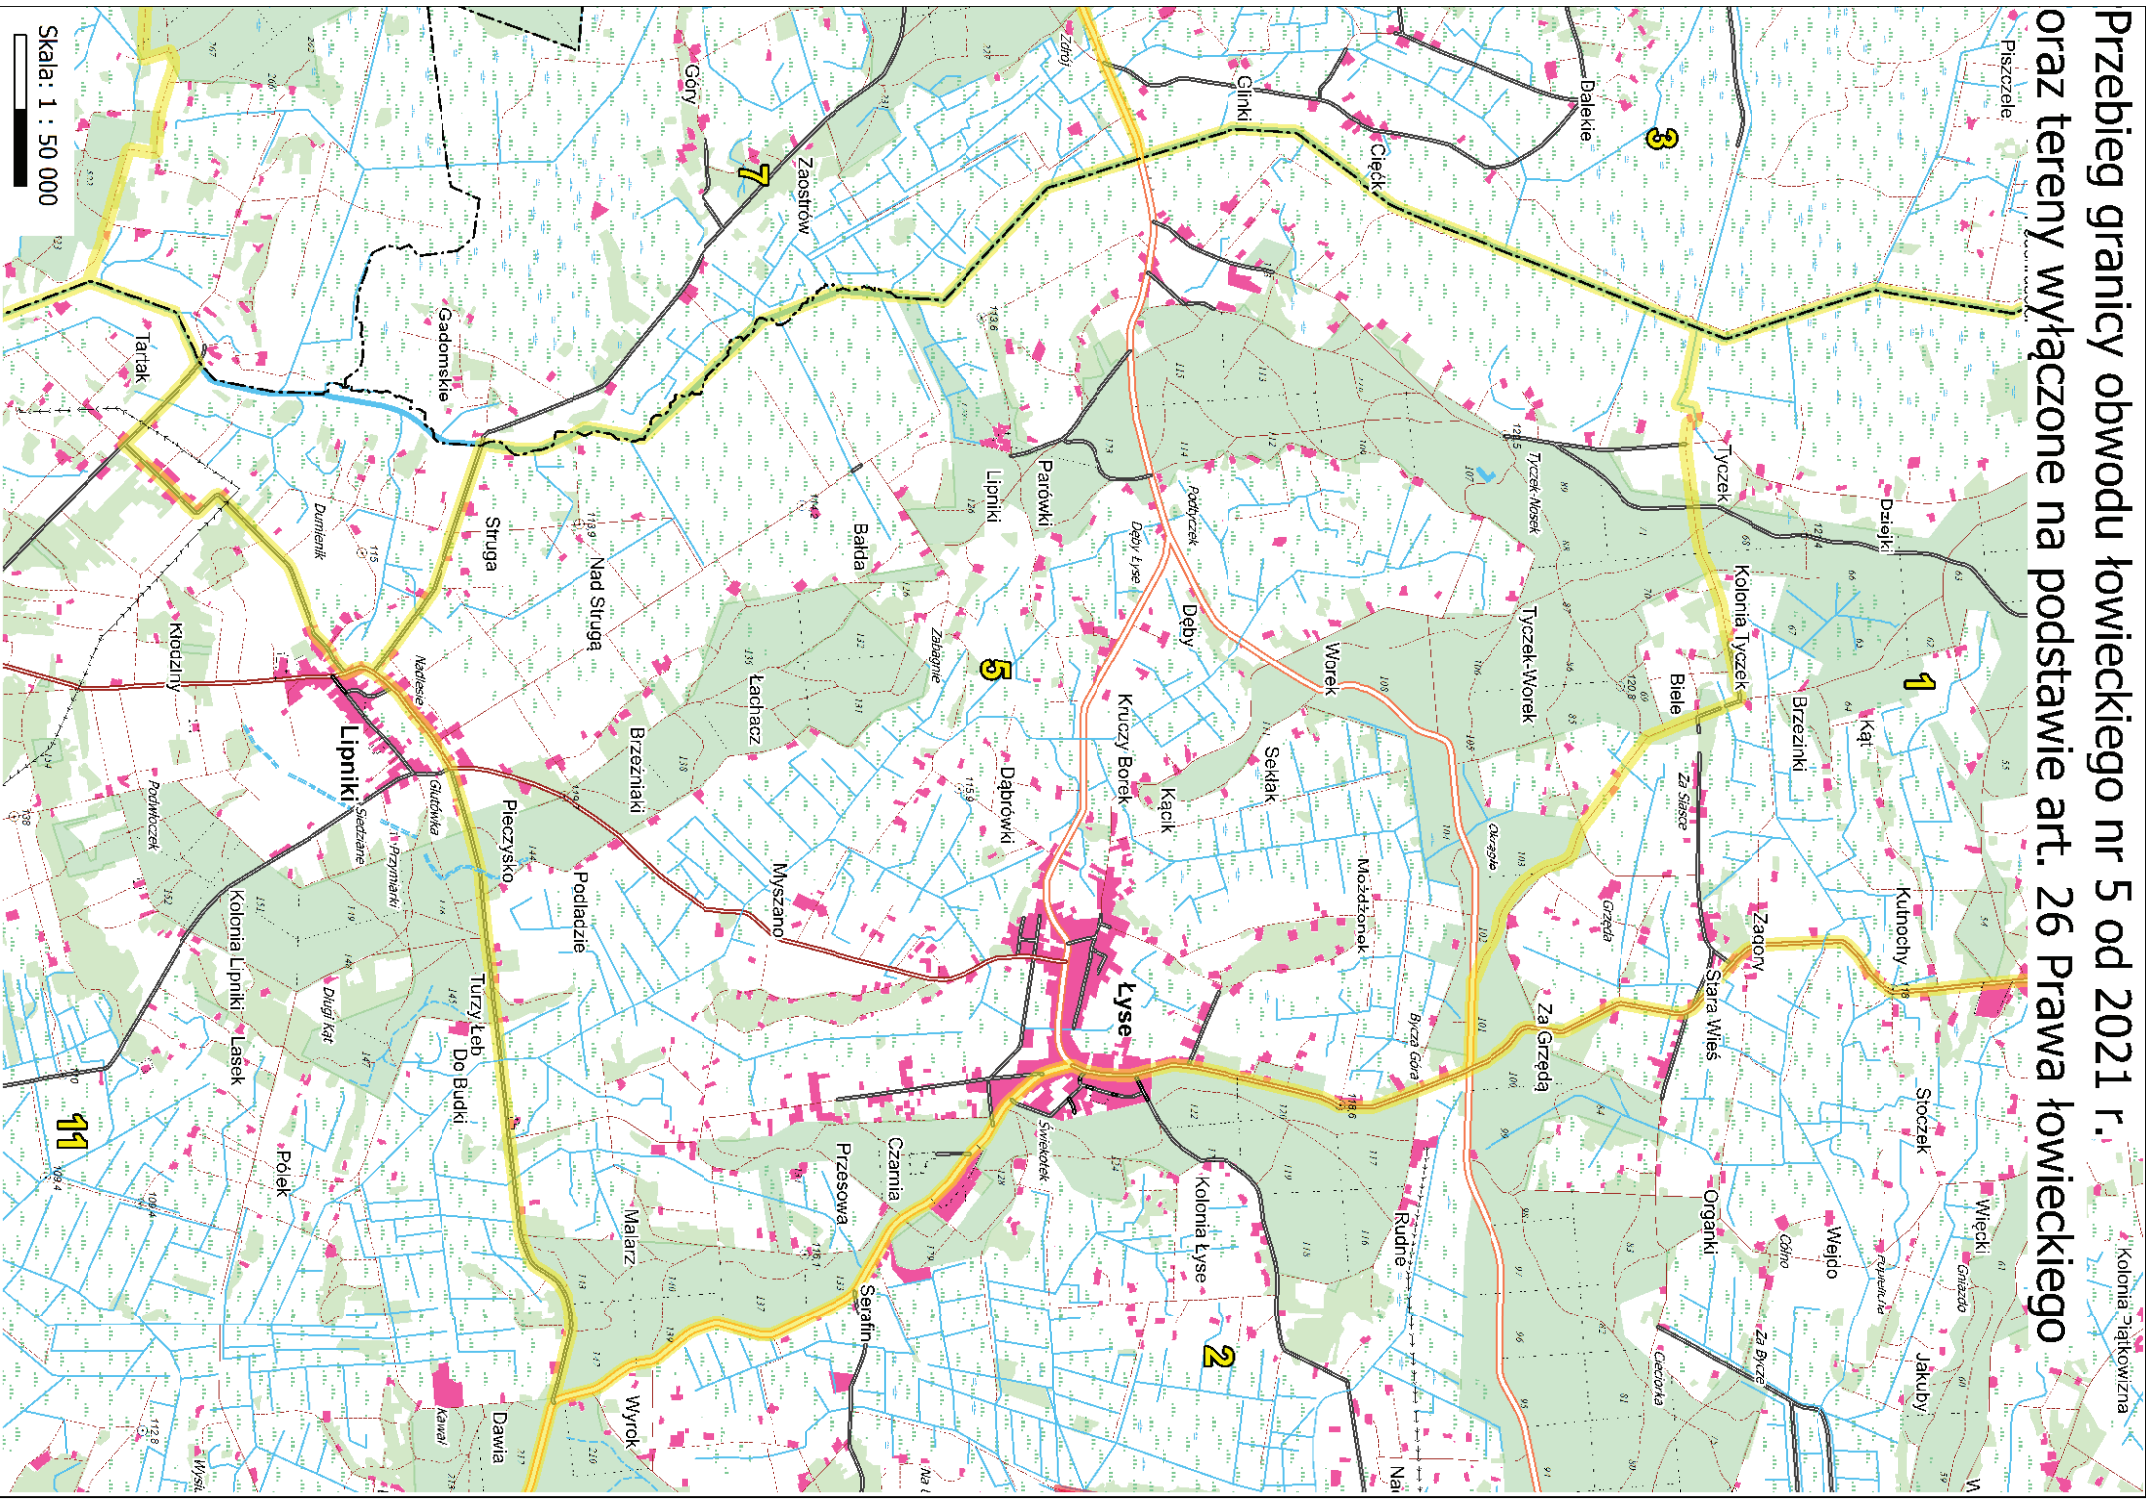

Przebieg granicy obwodu łowieckiego nr 3 od 2021 r.
oraz tereny wyłączane na podstawie
art. 26 Prawa łowieckiego

Skala: 1 : 50 000

Białusny Laszek

Przebieg granicy obwodu łowieckiego nr 4 od 2021 r. oraz tereny wyłączane na podstawie art. 26 Prawa łowieckiego

Skala: 1 : 50 000

Przebieg granicy obwodu łowieckiego nr 5 od 2021 r. oraz tereny wyłączone na podstawie art. 26 Prawa łowieckiego

Przebieg granicy obwodu łowieckiego nr 6 od 2021 r. oraz tereny wyłączane na podstawie art. 26 Prawa łowieckiego