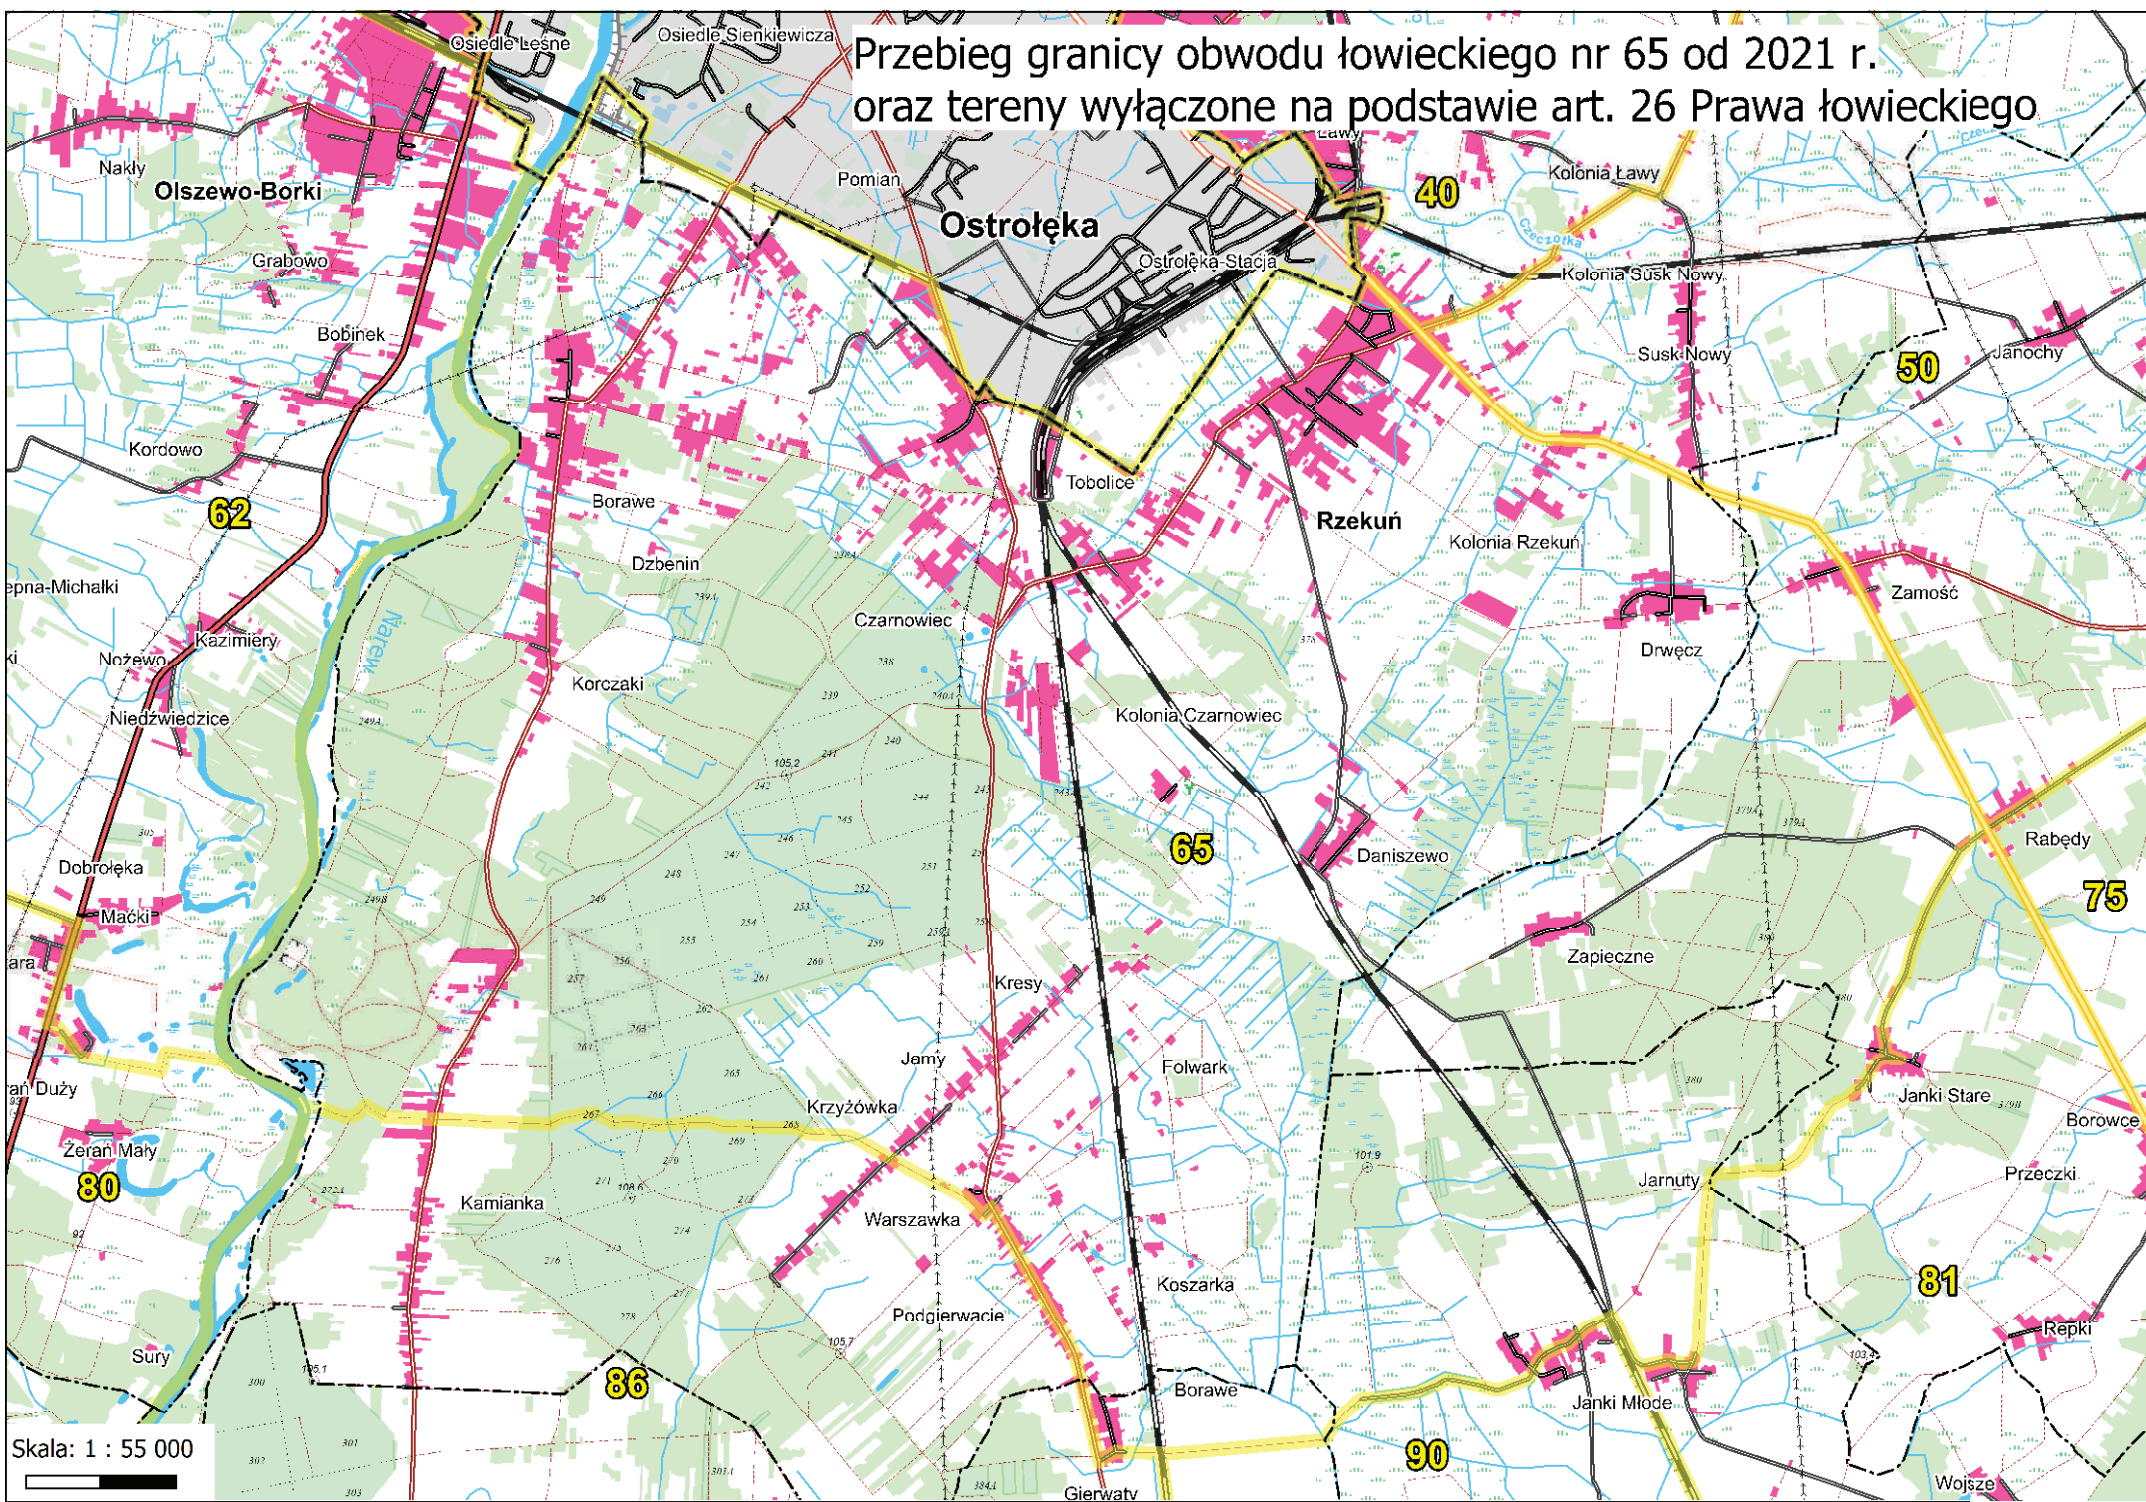

Przebieg granicy obwodu łowieckiego nr 58 od 2021 r. oraz tereny wyłączone na podstawie art. 26 Prawa łowieckiego

Skala: 1 : 40 000

Przebieg granicy obwodu łowieckiego nr 59 od 2021 r. oraz tereny wyłączane na podstawie art. 26 Prawa łowieckiego

Przebieg granicy obwodu łowieckiego nr 60 od 2021 r. oraz tereny wyłączone na podstawie art. 26 Prawa łowieckiego

Przebieg granicy obwodu łowieckiego nr 61 od 2021 r. oraz tereny wyłączzone na podstawie art. 26 Prawa łowieckiego

Skala: 1 : 50 000

Przebieg granicy obwodu łowieckiego nr 62 od 2021 r. oraz tereny wyłączane na podstawie art. 26 Prawa łowieckiego

Przebieg granicy obwodu łowieckiego nr 63 od 2021 r. ka Działzewska oraz tereny wyłączone na podstawie art. 26 Prawa łowieckiego

Przebieg granicy obwodu łowieckiego nr 64 od 2021 r. oraz tereny wyłączane na podstawie art. 26 Prawa łowieckiego

Skala: 1 : 50 000

Przebieg granicy obwodu łowieckiego nr 65 od 2021 r. oraz tereny wyłączone na podstawie art. 26 Prawa łowieckiego