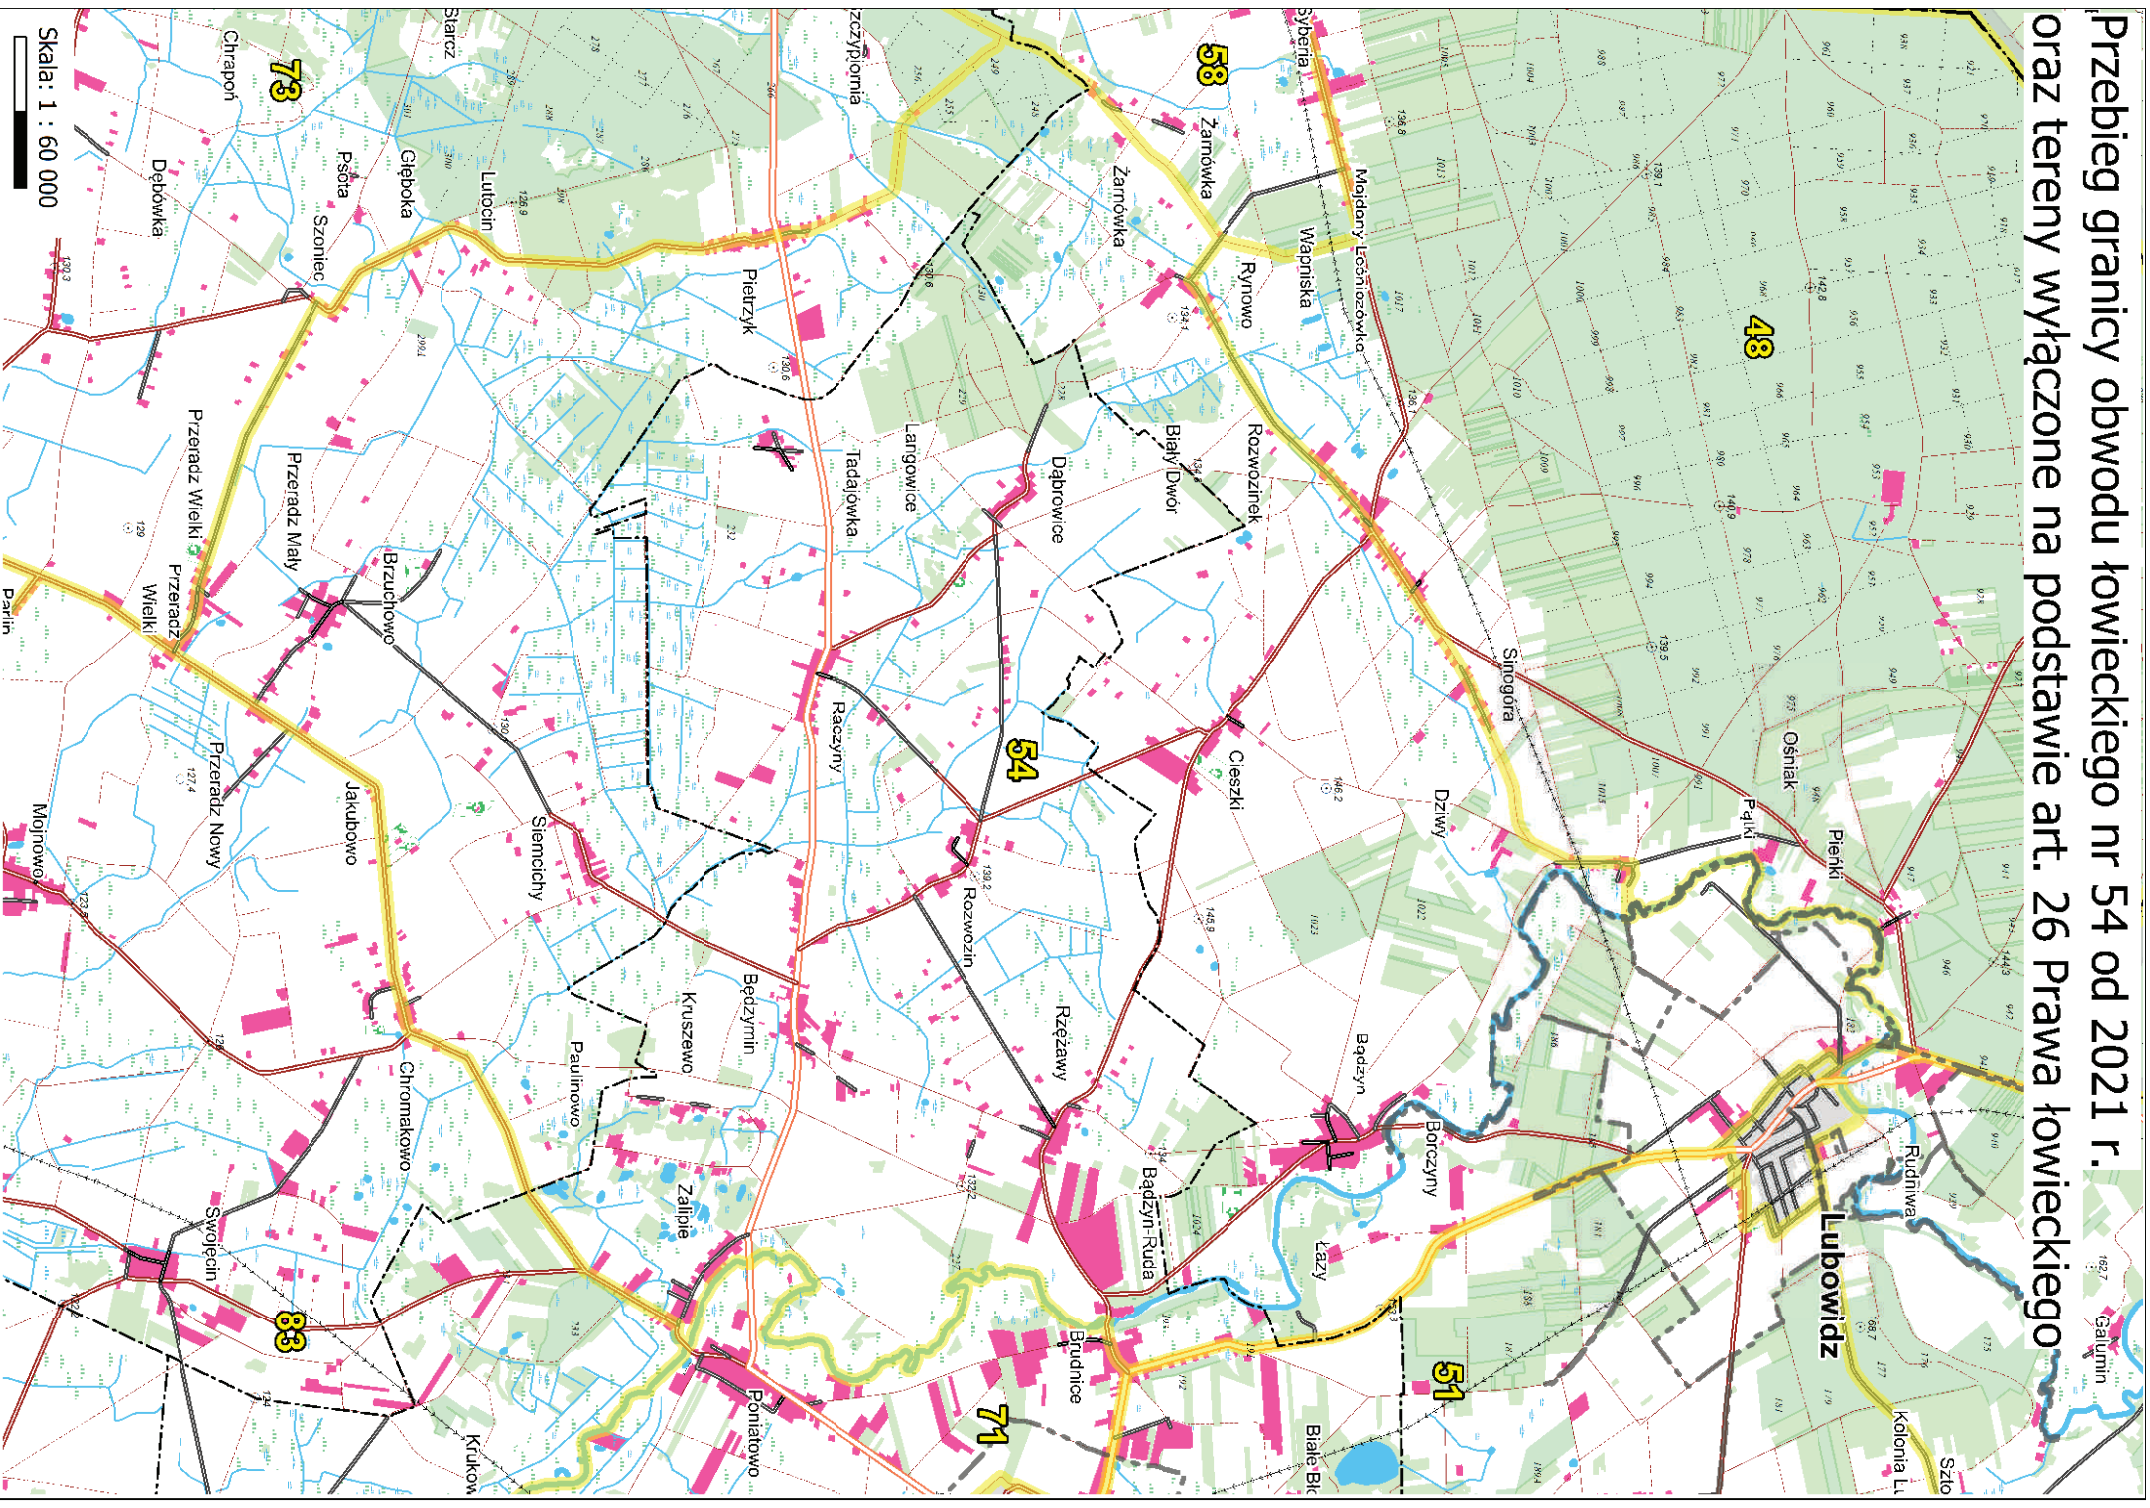

Przebieg granicy obwodu łowieckiego nr 50 od 2021 r.
oraz tereny wyłączane na podstawie
art. 26 Prawa łowieckiego

Skala: 1 : 60 000

Przebieg granicy obwodu łowieckiego nr 51 od 2021 r.
oraz tereny wyłączane na podstawie
art. 26 Prawa łowieckiego

**Przebieg granicy obwodu łowieckiego nr 52 od 2021 r.
oraz tereny wylączone na podstawie art. 26 Prawa łowieckiego a**

Przebieg granicy obwodu łowieckiego nr 53 od 2021 r. oraz tereny wyłączane na podstawie art. 26 Prawa łowieckiego

Skala: 1 : 50 000

Przebieg granicy obwodu łowieckiego nr 54 od 2021 r.
oraz tereny wyłączane na podstawie art. 26 Prawa łowieckiego

Przebieg granicy obwodu łowieckiego nr 55 od 2021 r. oraz tereny wyłączane na podstawie art. 26 Prawa łowieckiego

Przebieg granicy obwodu łowieckiego nr 56 od 2021 r.
oraz tereny wyłączane na podstawie art. 26 Prawa łowieckiego

Skala: 1 : 40 000

Przebieg granicy obwodu łowieckiego nr 57 od 2021 r. oraz tereny wyłączone na podstawie art. 26 Prawa łowieckiego