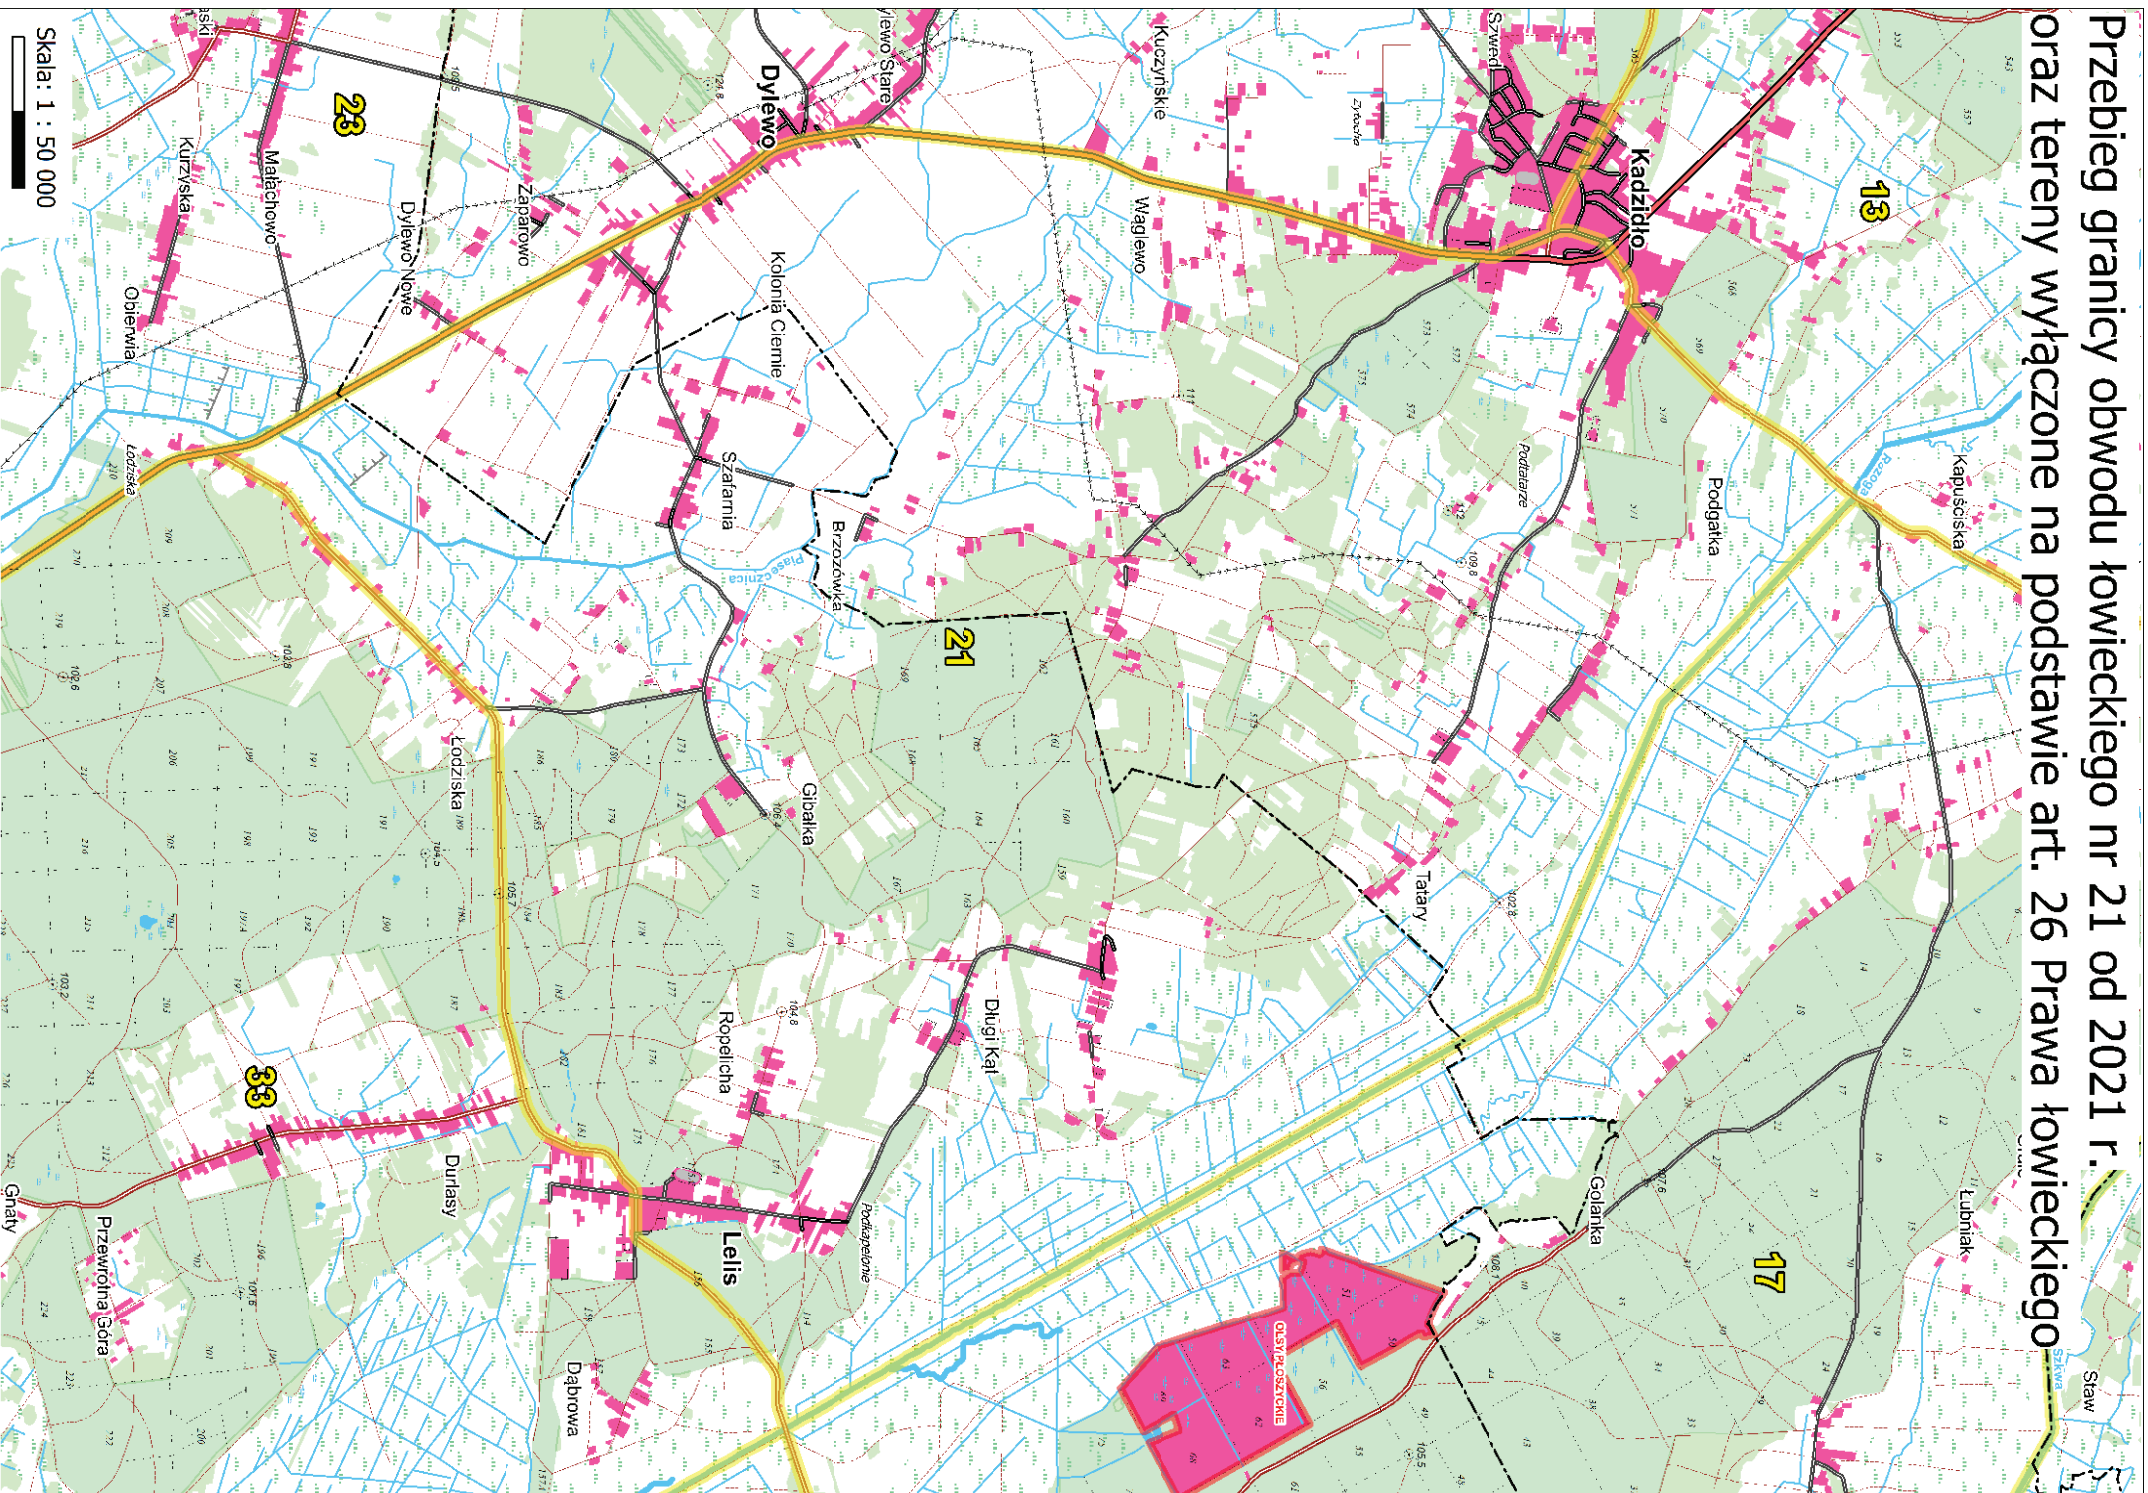

Przebieg granicy obwodu łowieckiego nr 17 od 2021 r. oraz tereny wyłączone na podstawie art. 26 Prawa łowieckiego

Skala: 1 : 55 000

Przebieg granicy obwodu łowieckiego nr 18 od 2021 r.
oraz tereny wyłączone na podstawie
art. 26 Prawa łowieckiego

Skala: 1 : 55 000

Przebieg granicy obwodu łowieckiego nr 19 od 2021 r. oraz tereny wyłączone na podstawie art. 26 Prawa łowieckiego

Skala: 1 : 60 000

Przebieg granicy obwodu łowieckiego nr 20 od 2021 r. oraz tereny wyłączone na podstawie art. 26 Prawa łowieckiego

Przebieg granicy obwodu łowieckiego nr 21 od 2021 r. oraz tereny wyłączone na podstawie art. 26 Prawa łowieckiego

Skala: 1 : 50 000

Przebieg granicy obwodu łowieckiego nr 22 od 2021 r. oraz tereny wyłączone na podstawie art. 26 Prawa łowieckiego

Skala: 1 : 50 000

Przebieg granicy obwodu łowieckiego nr 23 od 2021 r. oraz tereny wyłączone na podstawie art. 26 Prawa łowieckiego

TOPONIMSKO KARTASZA

Skala: 1 : 55 000

Chojnik-Grady

Gołanka

Przebieg granicy obwodu łowieckiego nr 24 od 2021 r. oraz tereny wyłączane na podstawie art. 26 Prawa łowieckiego