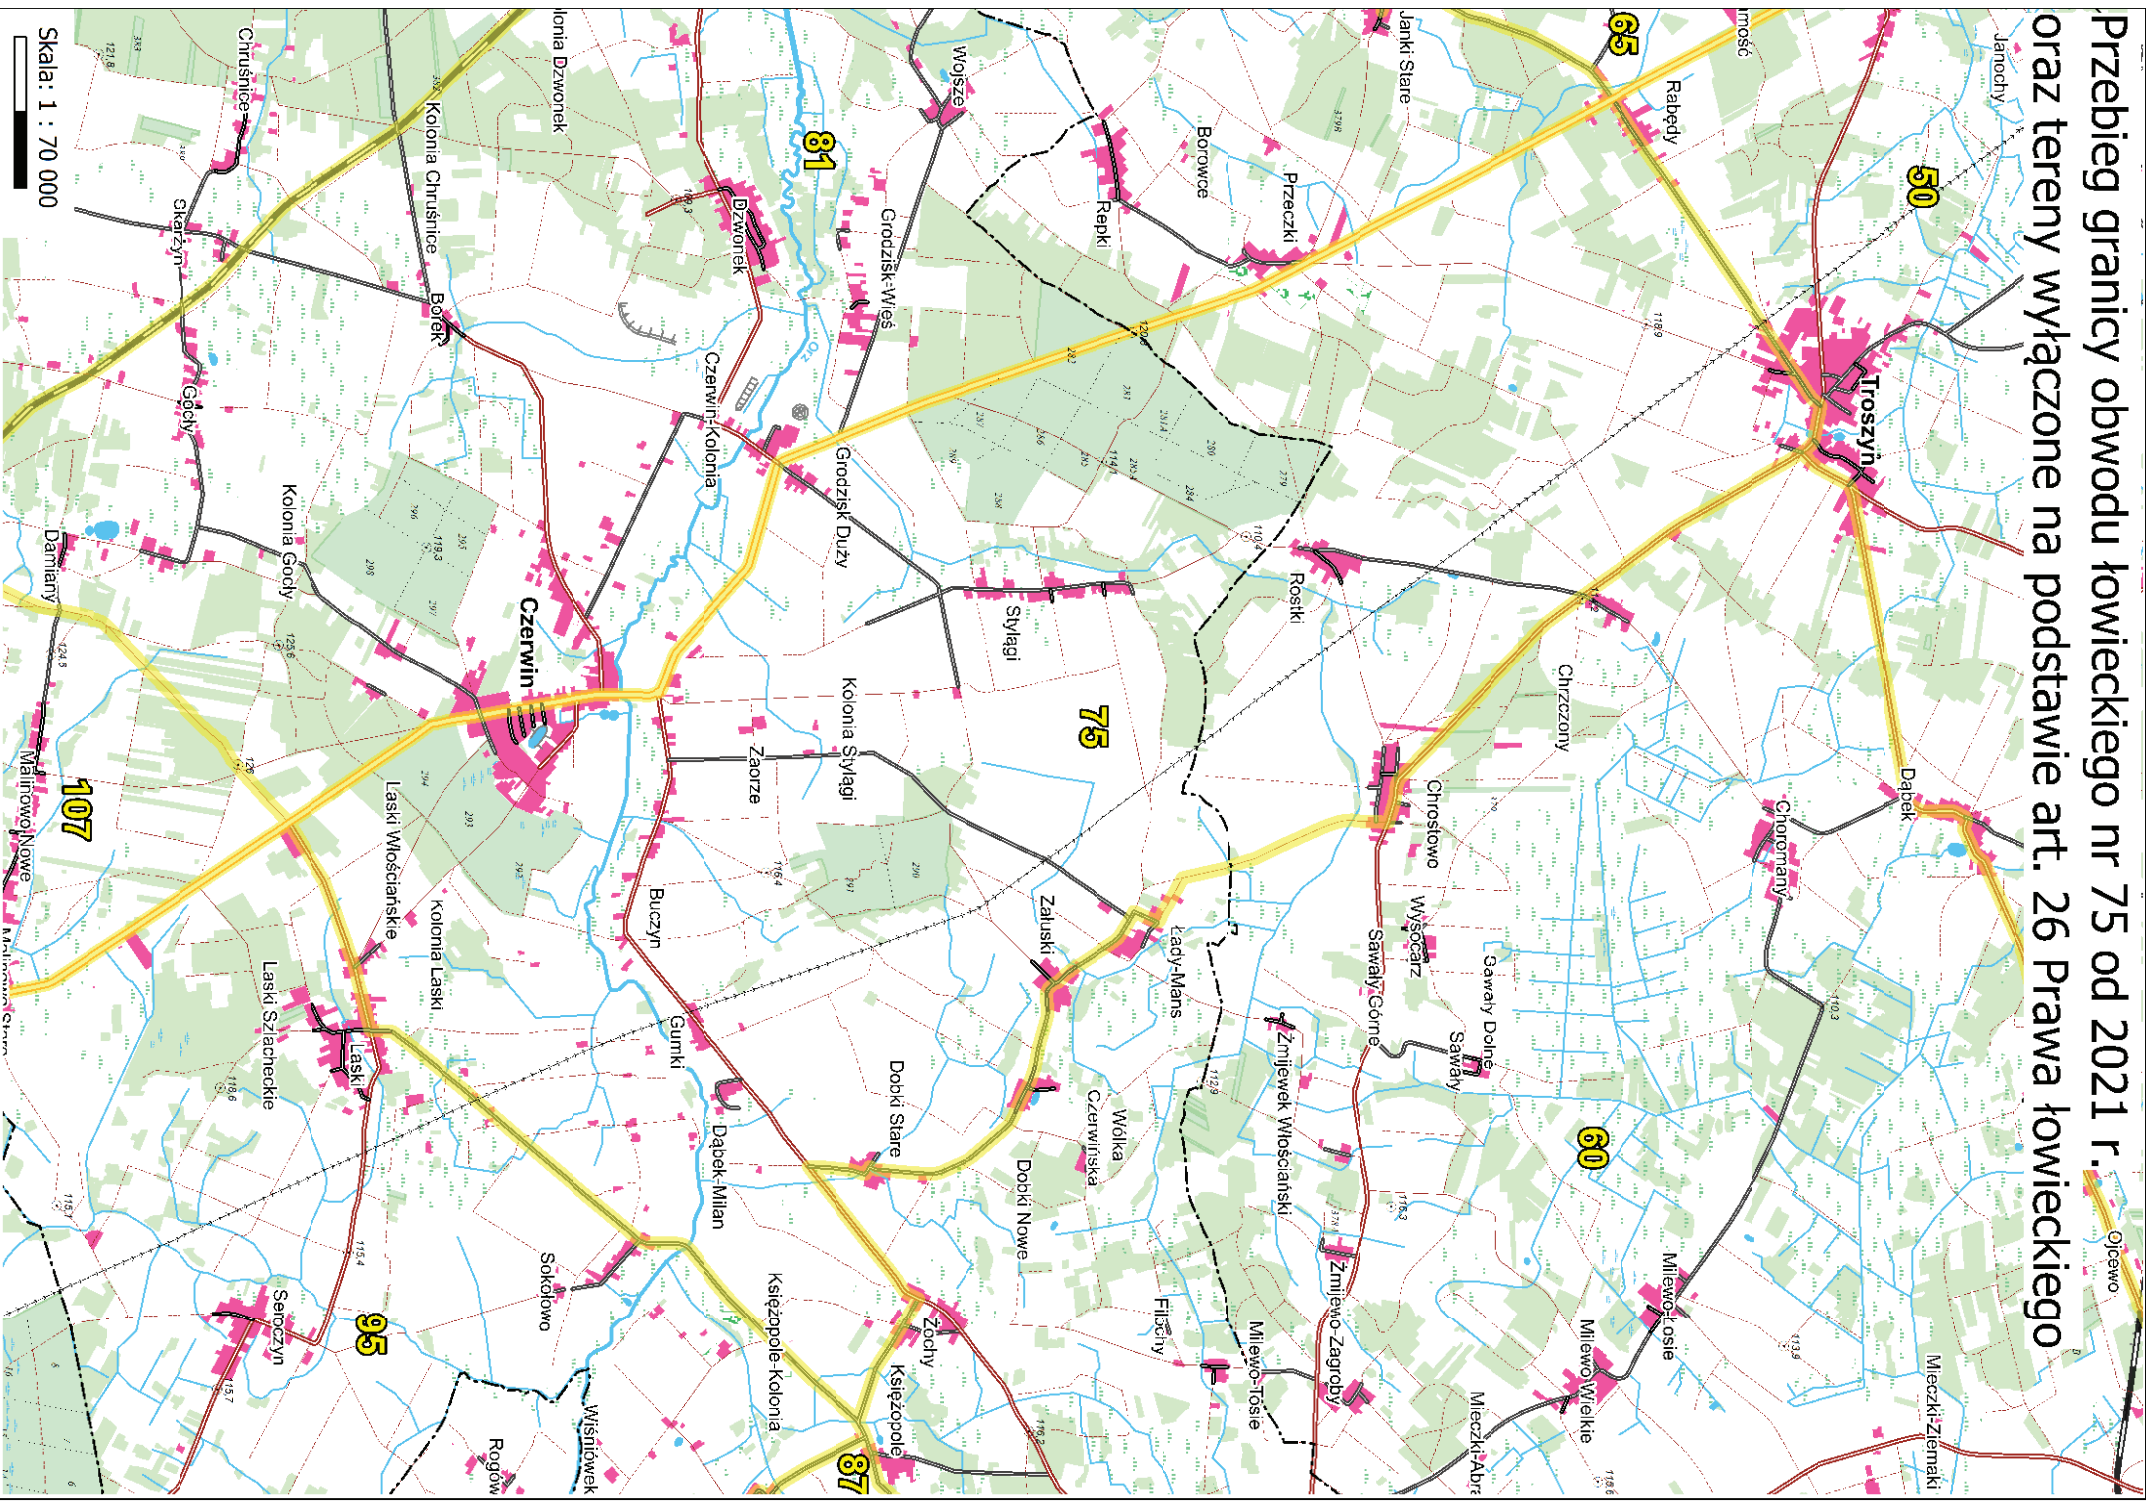

Przebieg granicy obwodu łowieckiego nr 68 od 2021 r.
oraz tereny wyłączone na podstawie art. 26 Prawa łowieckiego

Skala: 1 : 50 000

Przebieg granicy obwodu łowieckiego nr 69 od 2021 r.
oraz tereny wyłączane na podstawie art. 26 Prawa łowieckiego

Przebieg granicy obwodu łowieckiego nr 70 od 2021 r. oraz tereny wyłączone na podstawie art. 26 Prawa łowieckiego

Skala: 1 : 55 000

Przebieg granicy obwodu łowieckiego nr 71 od 2021 r. oraz tereny wyłączone na podstawie art. 26 Prawa łowieckiego

Skala: 1 : 50 000

Przebieg granicy obwodu łowieckiego nr 72 od 2021 r. oraz tereny wyłączane na podstawie art. 26 Prawa łowieckiego

Skala: 1 : 50 000

Przebieg granicy obwodu łowieckiego nr 73 od 2021 r. oraz tereny wyłączone na podstawie art. 26 Prawa łowieckiego

Skala: 1 : 55 000

Przebieg granicy obwodu łowieckiego nr 74 od 2021 r. oraz tereny wyłączone na podstawie art. 26 Prawa łowieckiego

Przebieg granicy obwodu łowieckiego nr 75 od 2021 r. oraz tereny wyłączane na podstawie art. 26 Prawa łowieckiego