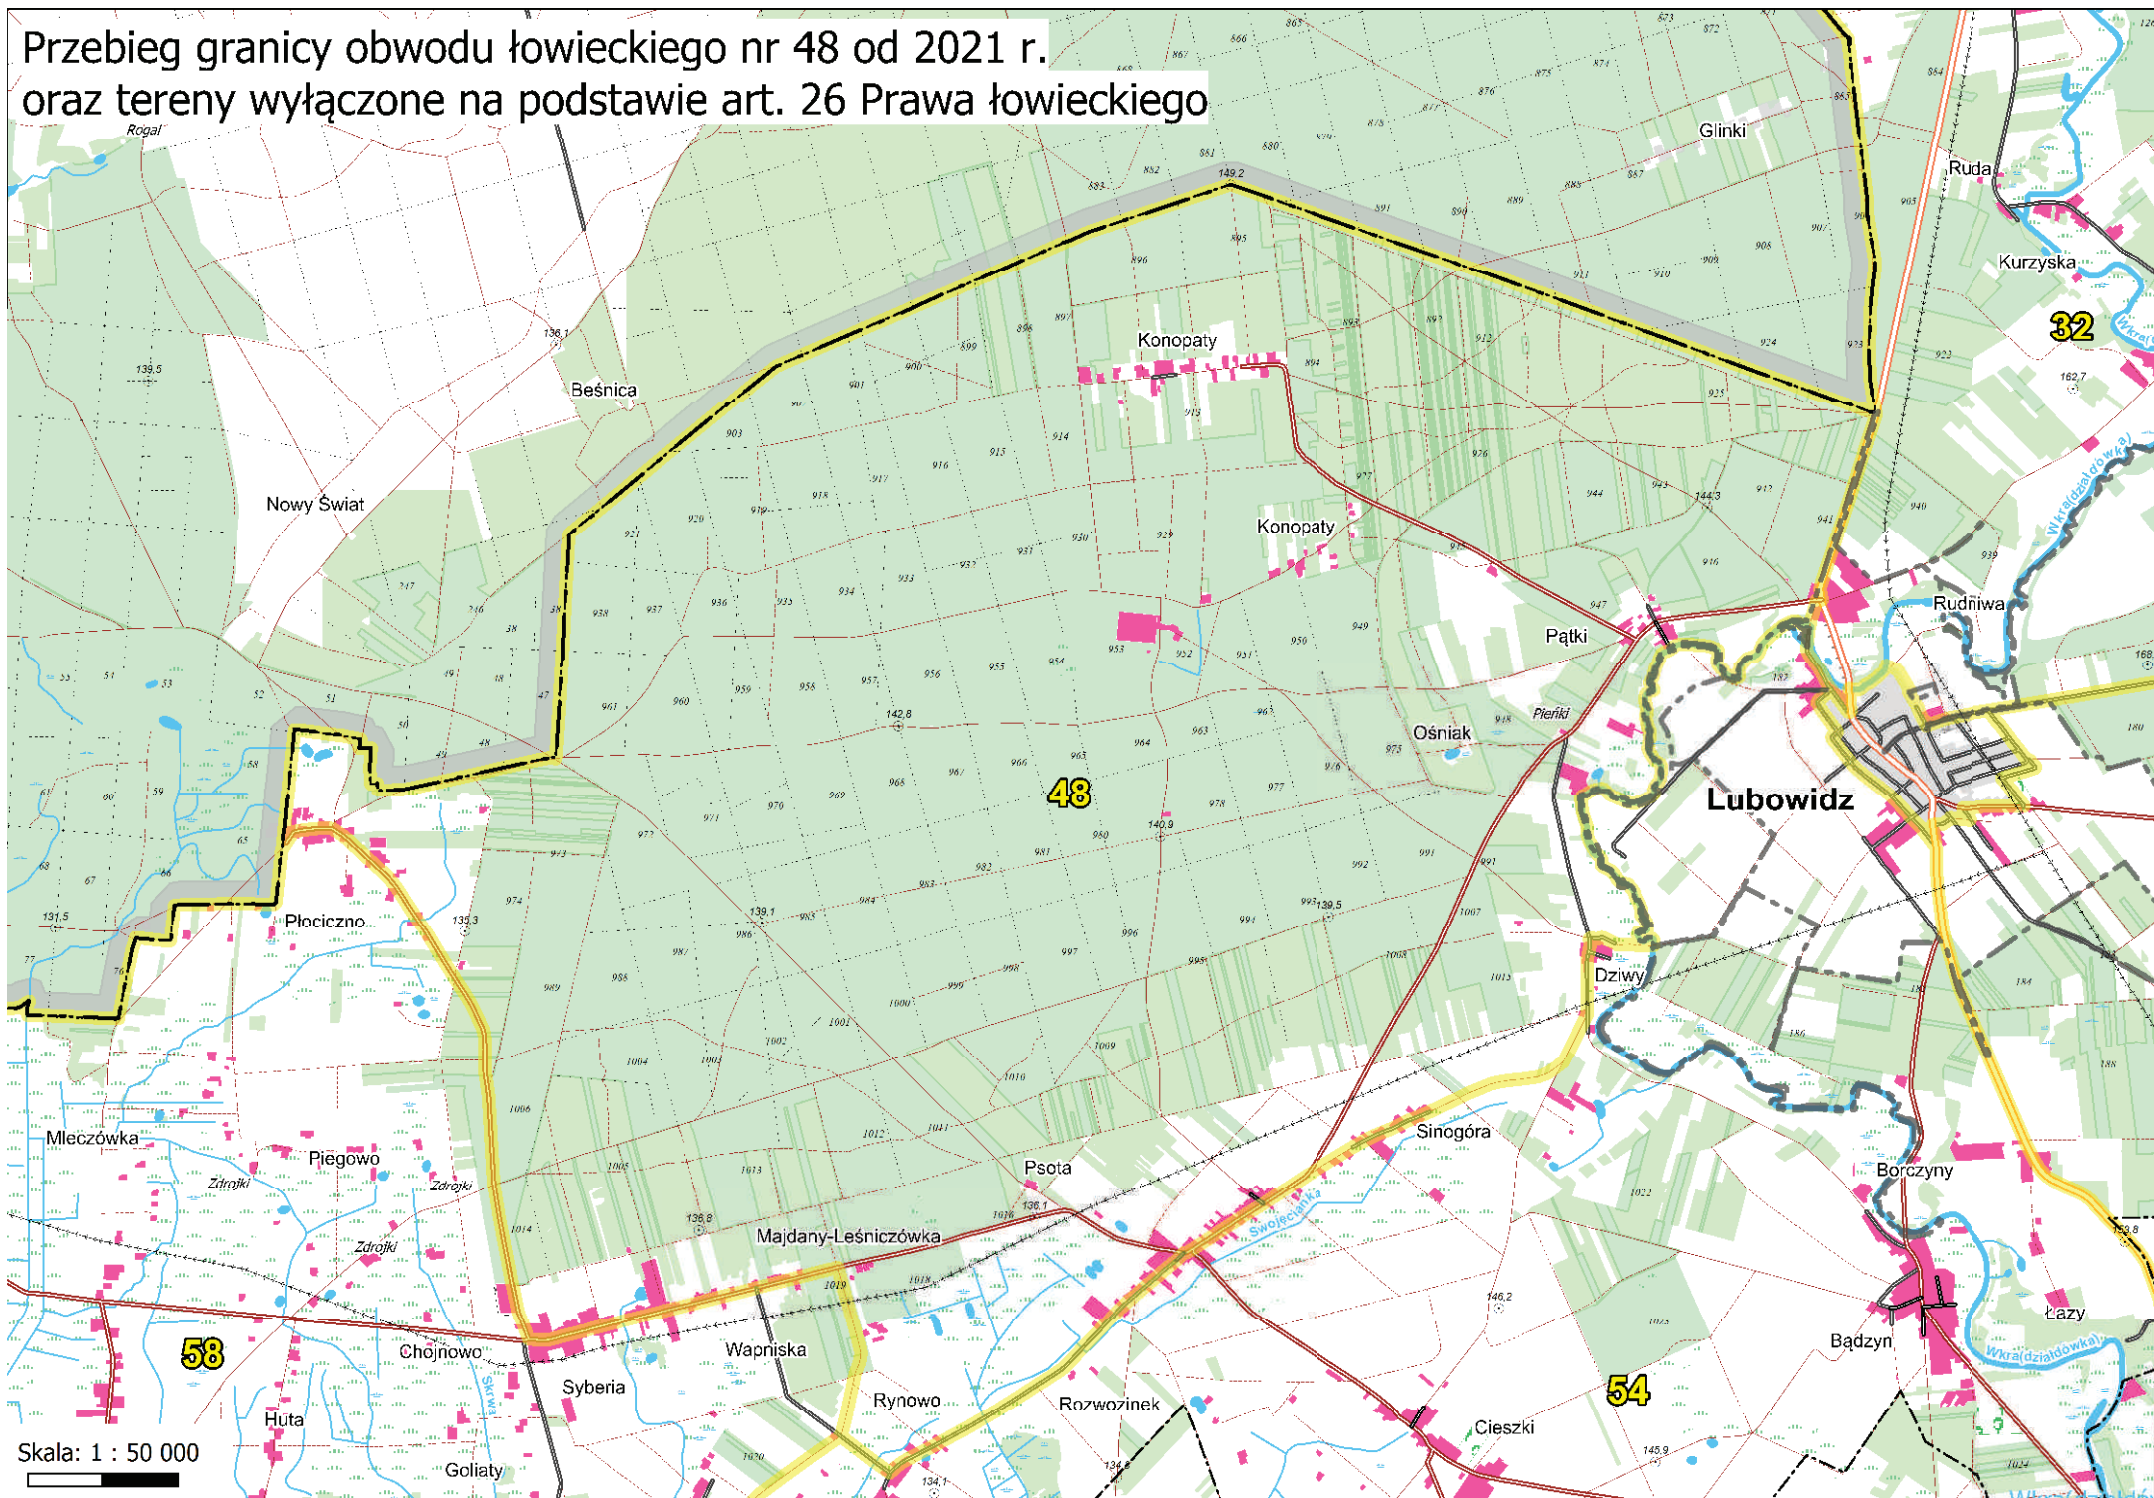

Przebieg granicy obwodu łowieckiego nr 44 od 2021 r. oraz tereny wyłączane na podstawie art. 26 Prawa łowieckiego

Przebieg granicy obwodu łowieckiego nr 45 od 2021 r. oraz tereny wyłączane na podstawie art. 26 Prawa łowieckiego

Przebieg granicy obwodu łowieckiego nr 46 od 2021 r. oraz tereny wyłączane na podstawie art. 26 Prawa łowieckiego

Skala: 1 : 50 000

Przebieg granicy obwodu łowieckiego nr 47 oraz zasięgi wyłączeń z art. 26 Prawa łowieckiego

Przebieg granicy obwodu łowieckiego nr 48 od 2021 r.
oraz tereny wyłączzone na podstawie art. 26 Prawa łowieckiego

Skala: 1 : 50 000

Przebieg granicy obwodu łowieckiego
nr 49 od 2021 r. oraz tereny wyłączane
na podstawie art. 26 Prawa łowieckiego