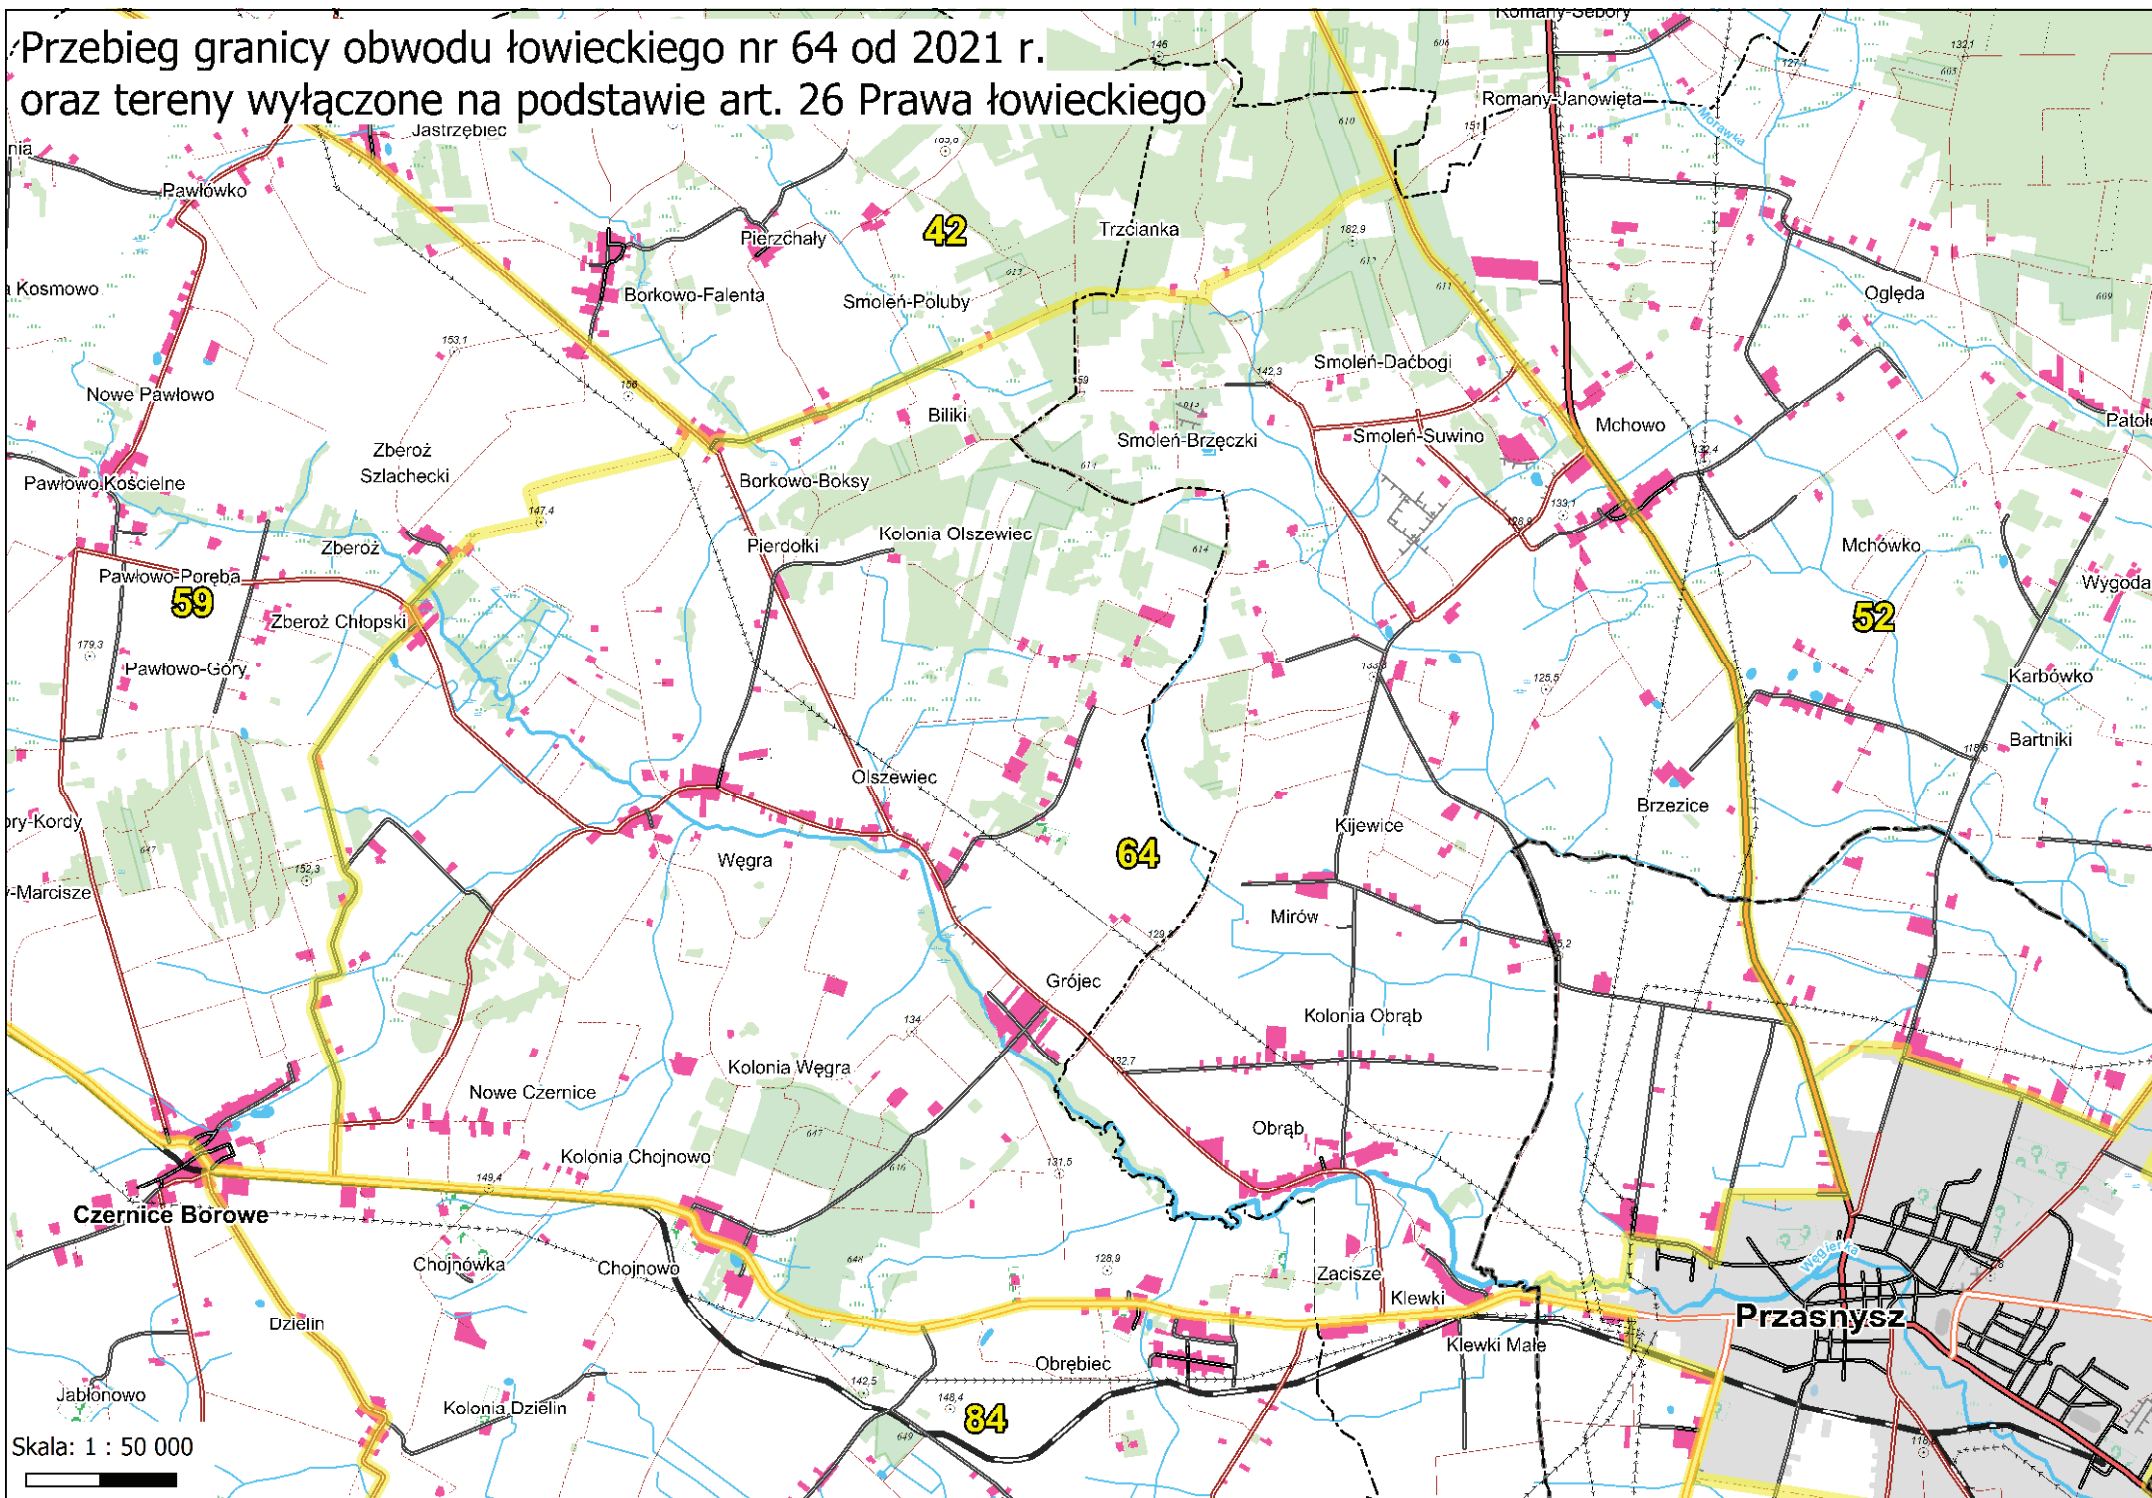

Przebieg granicy obwodu łowieckiego nr 60 od 2021 r. oraz tereny wyłączone na podstawie art. 26 Prawa łowieckiego

Przebieg granicy obwodu łowieckiego nr 61 od 2021 r. oraz tereny wyłączzone na podstawie art. 26 Prawa łowieckiego

Skala: 1 : 50 000

Przebieg granicy obwodu łowieckiego nr 62 od 2021 r. oraz tereny wyłączane na podstawie art. 26 Prawa łowieckiego

Przebieg granicy obwodu łowieckiego nr 63 od 2021 r. ka Działzewska oraz tereny wyłączone na podstawie art. 26 Prawa łowieckiego

Przebieg granicy obwodu łowieckiego nr 64 od 2021 r. oraz tereny wyłączane na podstawie art. 26 Prawa łowieckiego

Skala: 1 : 50 000

Przebieg granicy obwodu łowieckiego nr 65 od 2021 r. oraz tereny wyłączone na podstawie art. 26 Prawa łowieckiego

Skala: 1 : 55 000

Przebieg granicy obwodu łowieckiego nr 66 od 2021 r. oraz tereny wyłączone na podstawie art. 26 Prawa łowieckiego

Przebieg granicy obwodu łowieckiego nr 67 od 2021 r. oraz tereny wyłączone na podstawie art. 26 Prawa łowieckiego