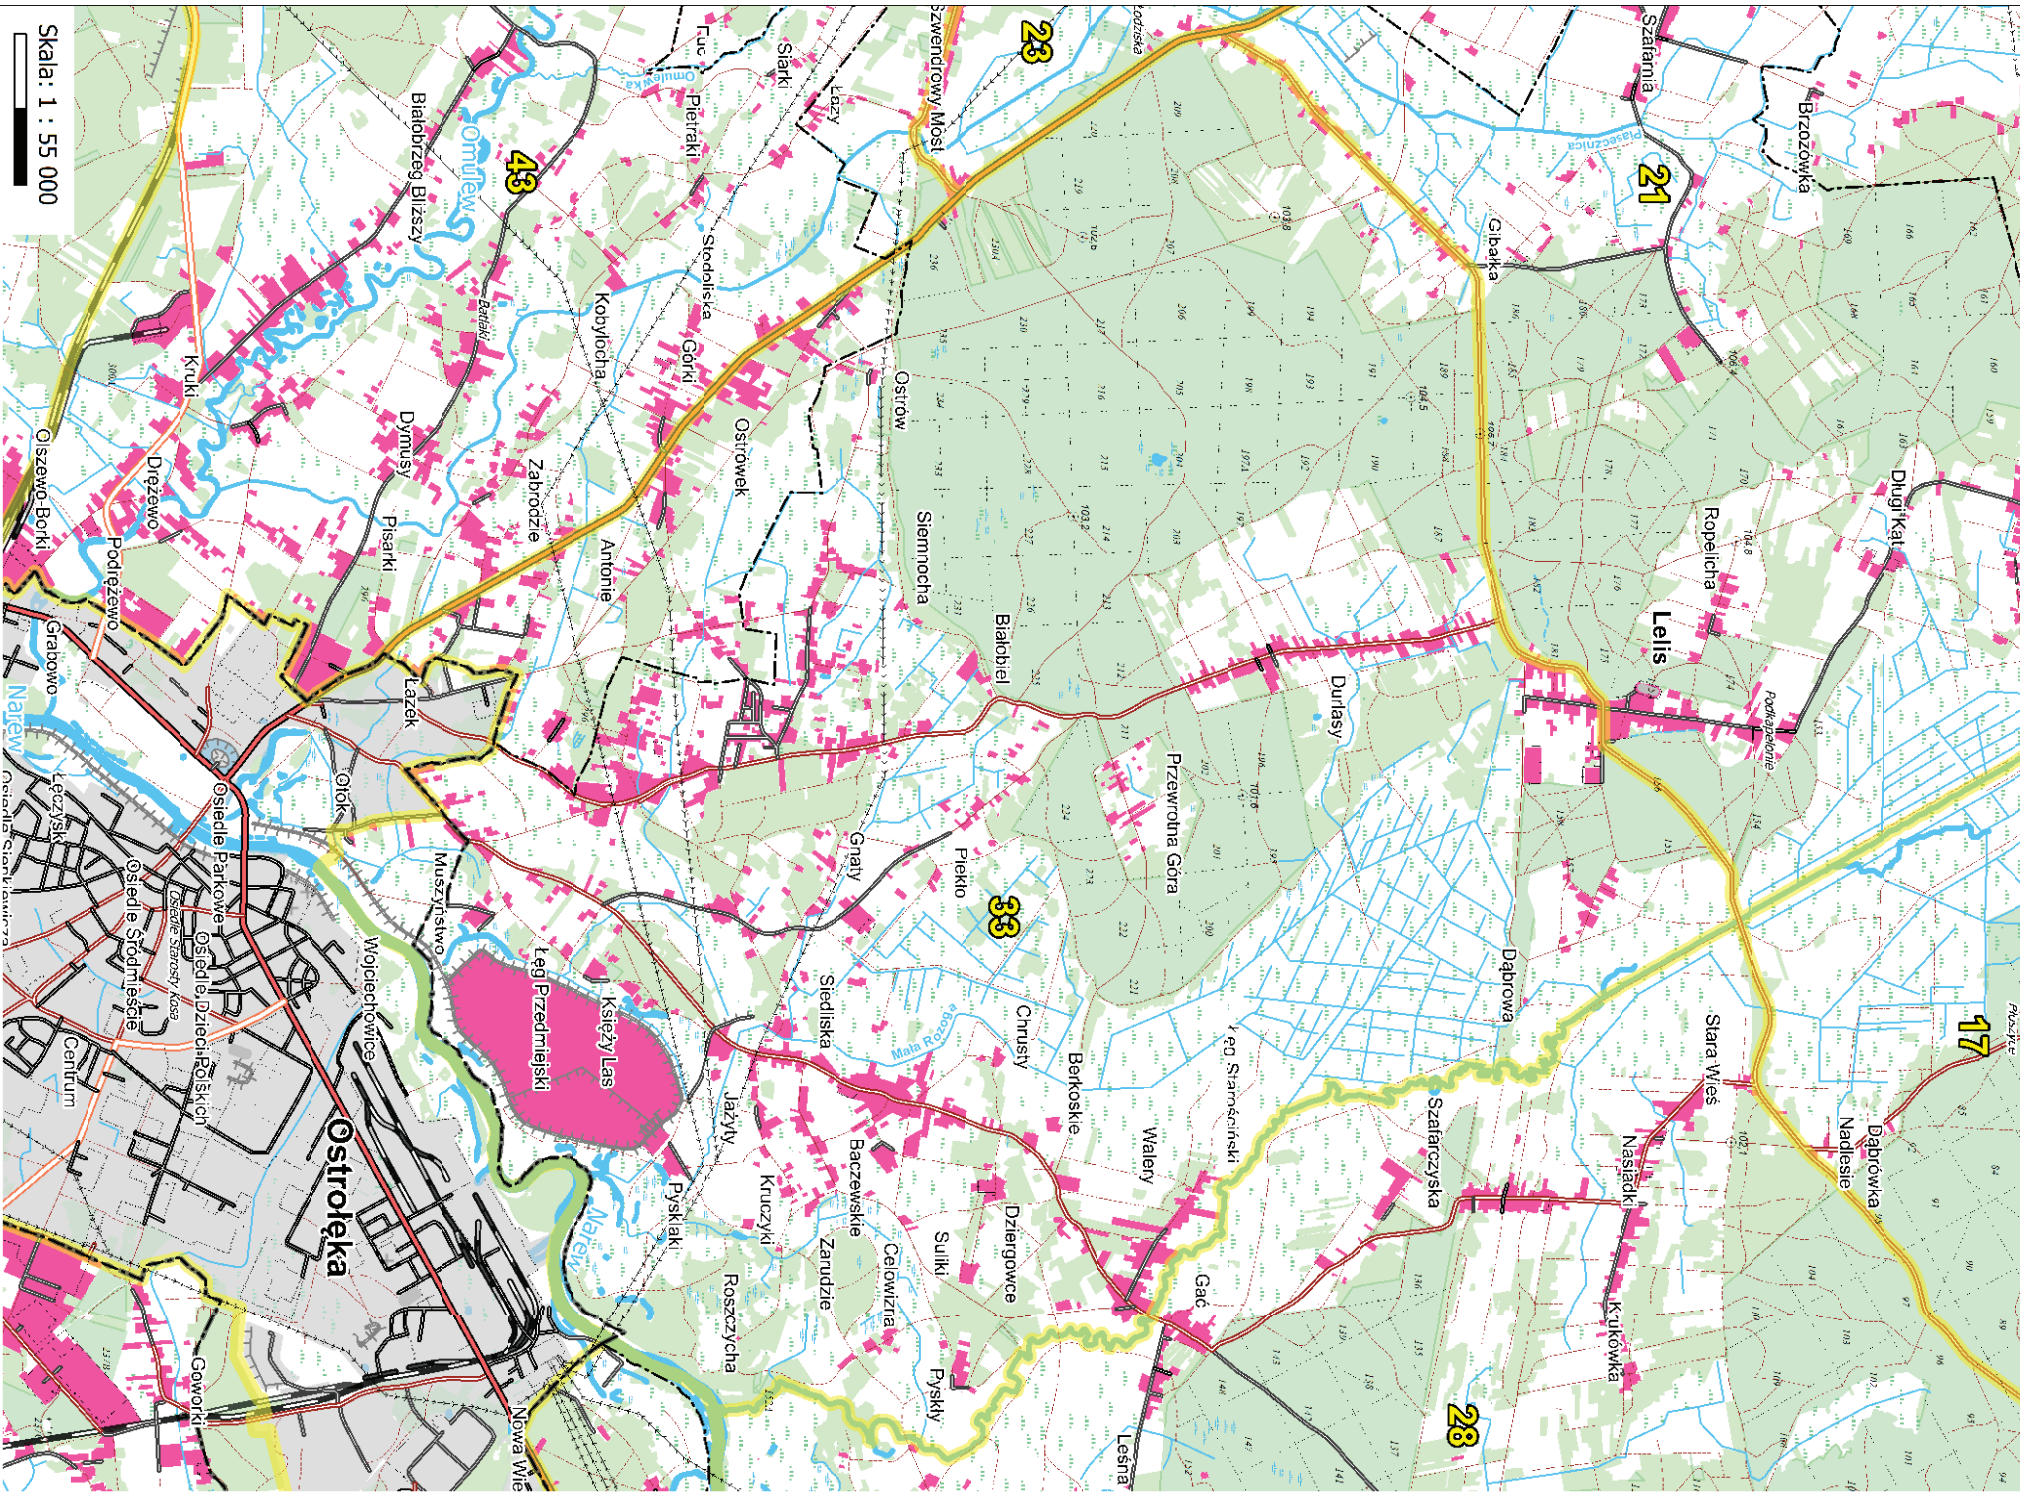

Skala: 1 : 50 000

Przebieg granicy obwodu łowieckiego nr 27 od 2021 r.
oraz tereny wyłączone na podstawie art. 26 Prawa łowieckiego

Skala: 1 : 50 000

Przebieg granicy obwodu łowieckiego nr 28 od 2021 r. oraz tereny wyłączone na podstawie art. 26 Prawa łowieckiego

Skala: 1 : 50 000

Przebieg granicy obwodu łowieckiego nr 29 od 2021 r.
oraz tereny wyłączone na podstawie art. 26 Prawa łowieckiego

Skala: 1 : 50 000

Przebieg granicy obwodu łowieckiego nr 30 od 2021 r. oraz tereny wyłączone na podstawie art. 26 Prawa łowieckiego

Przebieg granicy obwodu łowieckiego nr 31 od 2021 r. oraz tereny wyłączone na podstawie art. 26 Prawa łowieckiego

Skala: 1 : 70 000

Przebieg granicy obwodu łowieckiego nr 33 od 2021 r. oraz tereny wyłączone na podstawie art. 26 Prawa łowieckiego