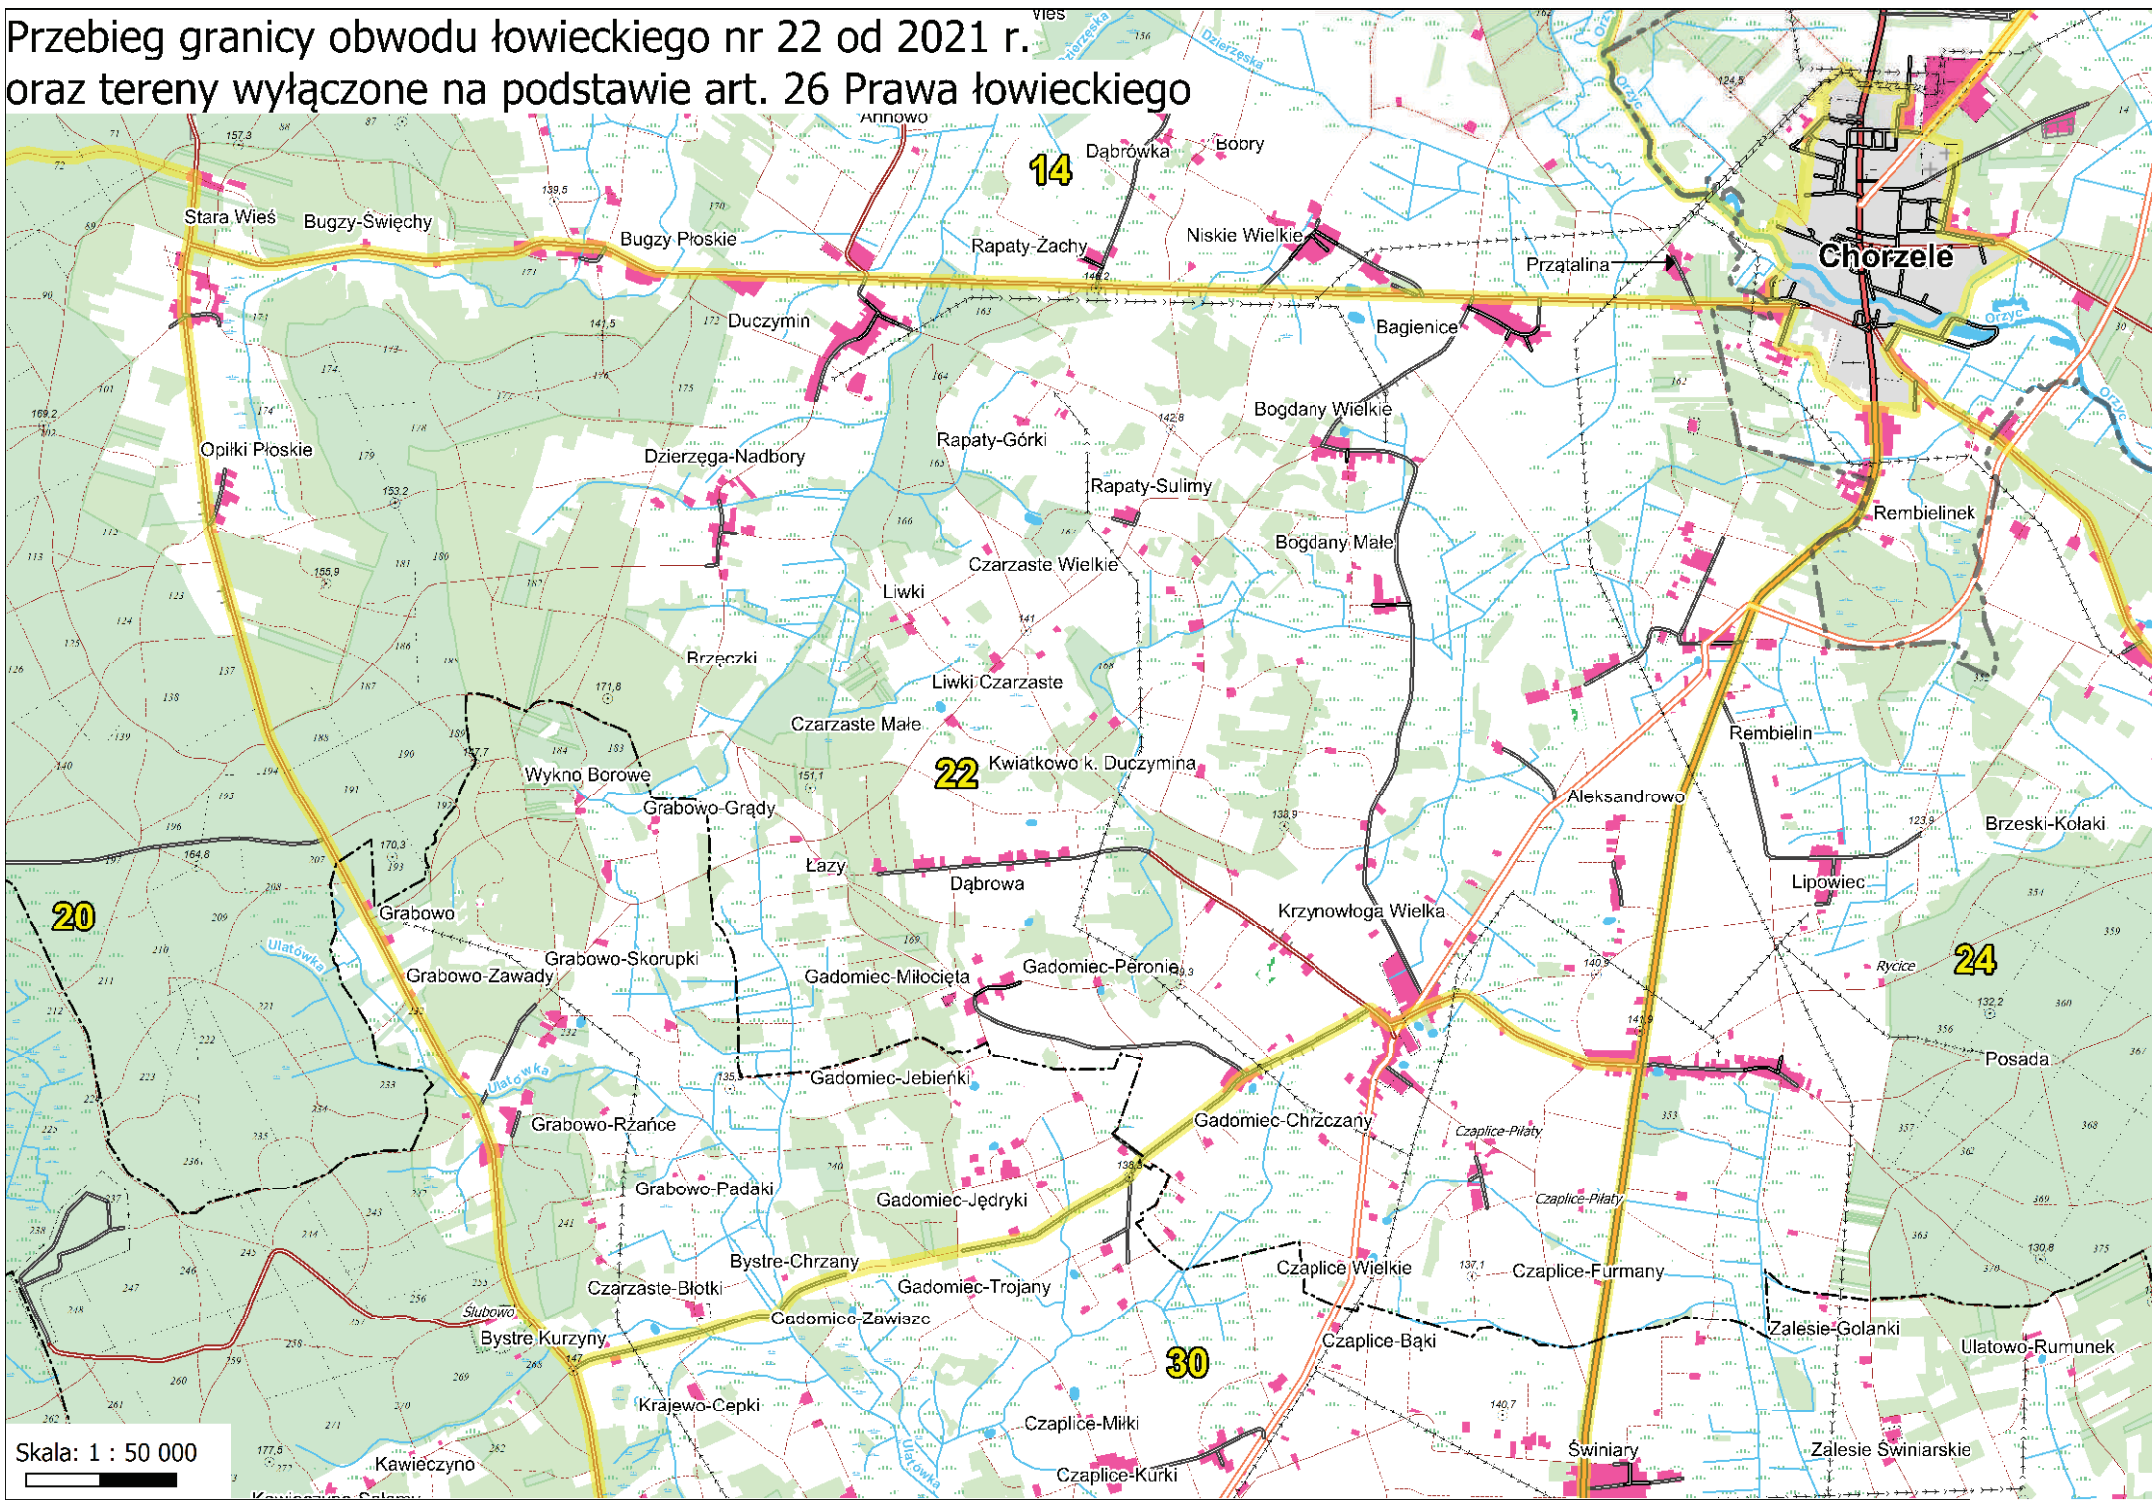

Przebieg granicy obwodu łowieckiego nr 17 od 2021 r. oraz tereny wyłączone na podstawie art. 26 Prawa łowieckiego

Skala: 1 : 55 000

Przebieg granicy obwodu łowieckiego nr 18 od 2021 r.
oraz tereny wyłączone na podstawie
art. 26 Prawa łowieckiego

Skala: 1 : 55 000

Przebieg granicy obwodu łowieckiego nr 19 od 2021 r. oraz tereny wyłączone na podstawie art. 26 Prawa łowieckiego

Skala: 1 : 60 000

Przebieg granicy obwodu łowieckiego nr 20 od 2021 r. oraz tereny wyłączone na podstawie art. 26 Prawa łowieckiego

Przebieg granicy obwodu łowieckiego nr 21 od 2021 r. oraz tereny wyłączone na podstawie art. 26 Prawa łowieckiego

Skala: 1 : 50 000

Przebieg granicy obwodu łowieckiego nr 22 od 2021 r. oraz tereny wyłączone na podstawie art. 26 Prawa łowieckiego