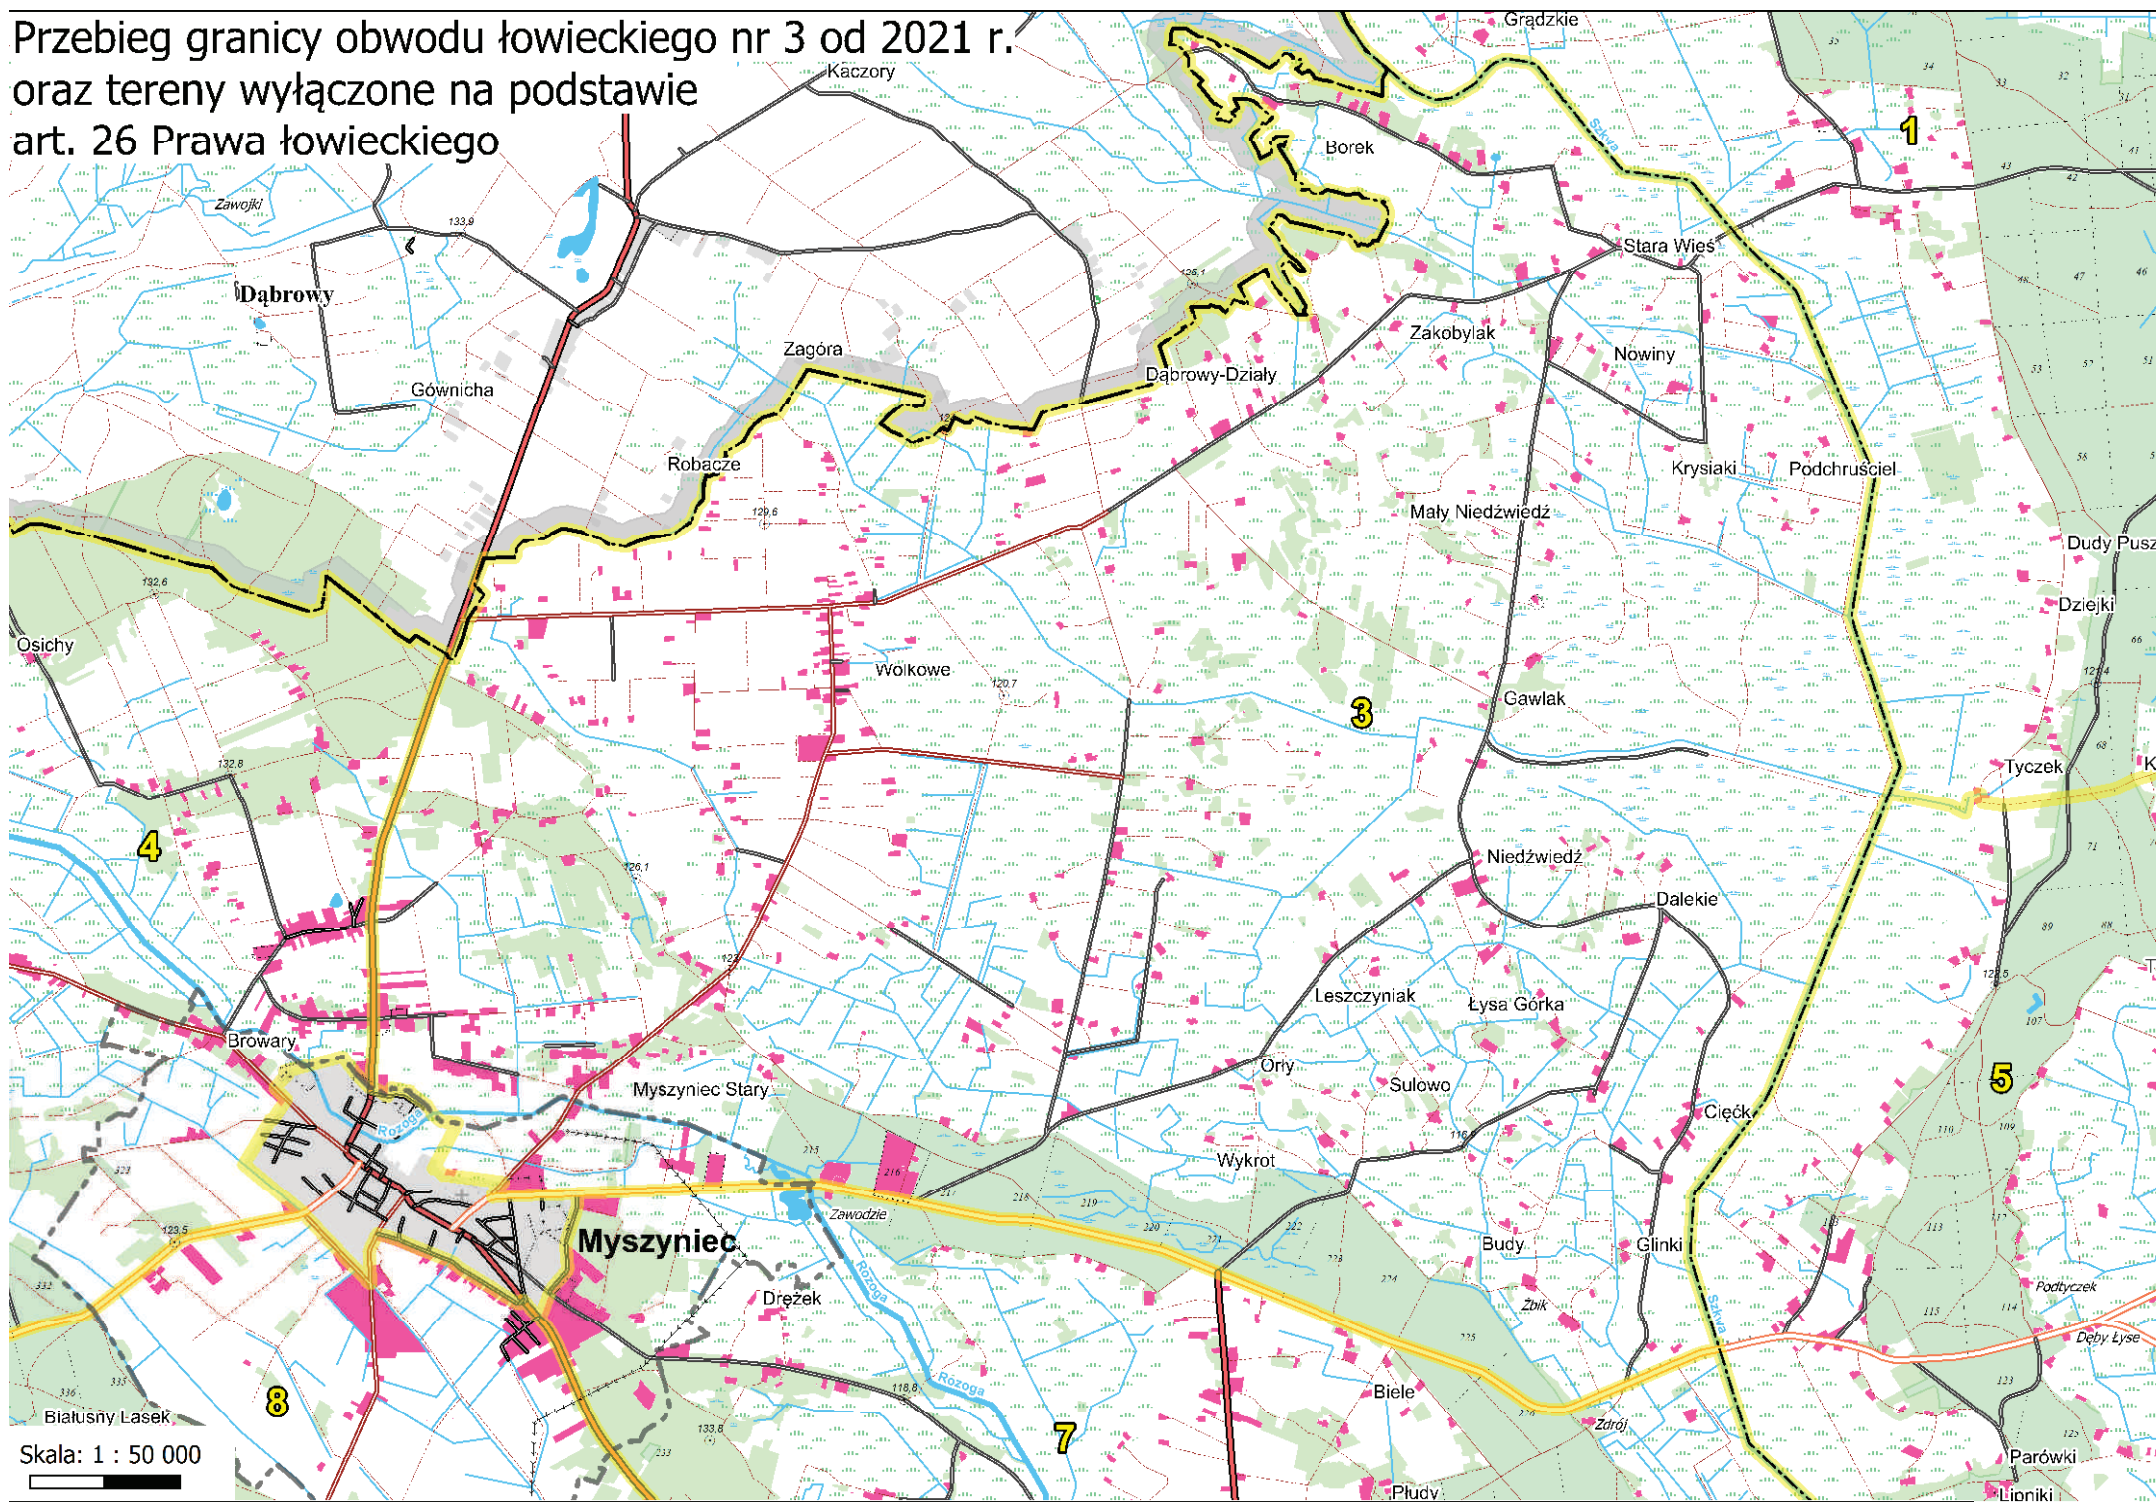

Mapa poglądowa arkuszy map obwodów łowieckich nr 1 - 100

Legenda:

- 1 GRANICE I NUMERY OBWODÓW ŁOWIECKICH
- TERENY WYŁĄCZONE Z OBWODÓW ŁOWIECKICH
- REZERWATY PRZYRODY WYŁĄCZONE Z OBWODÓW ŁOWIECKICH
- LASY PAŃSTWOWE
- LASY PRYWATNE
- Brok ZURBANIZOWANE TERENY MIAST POZA OBWODAMI ŁOWIECKIMI
- GRANICE GMIN
- GRANICE WOJEWÓDZTW

Skala: 1 : 600 000
 0 6 12 km

Przebieg granicy obwodu łowieckiego nr 1 od 2021 r.
oraz tereny wyłączone na podstawie
art. 26 Prawa łowieckiego

Skala: 1 : 55 000

Przebieg granicy obwodu łowieckiego nr 2 od 2021 r.
oraz tereny wyłączone na podstawie art. 26 Prawa łowieckiego

Przebieg granicy obwodu łowieckiego nr 3 od 2021 r.
oraz tereny wyłączane na podstawie
art. 26 Prawa łowieckiego

Skala: 1 : 50 000

Białusny Laszek

Przebieg granicy obwodu łowieckiego nr 4 od 2021 r. oraz tereny wyłączane na podstawie art. 26 Prawa łowieckiego