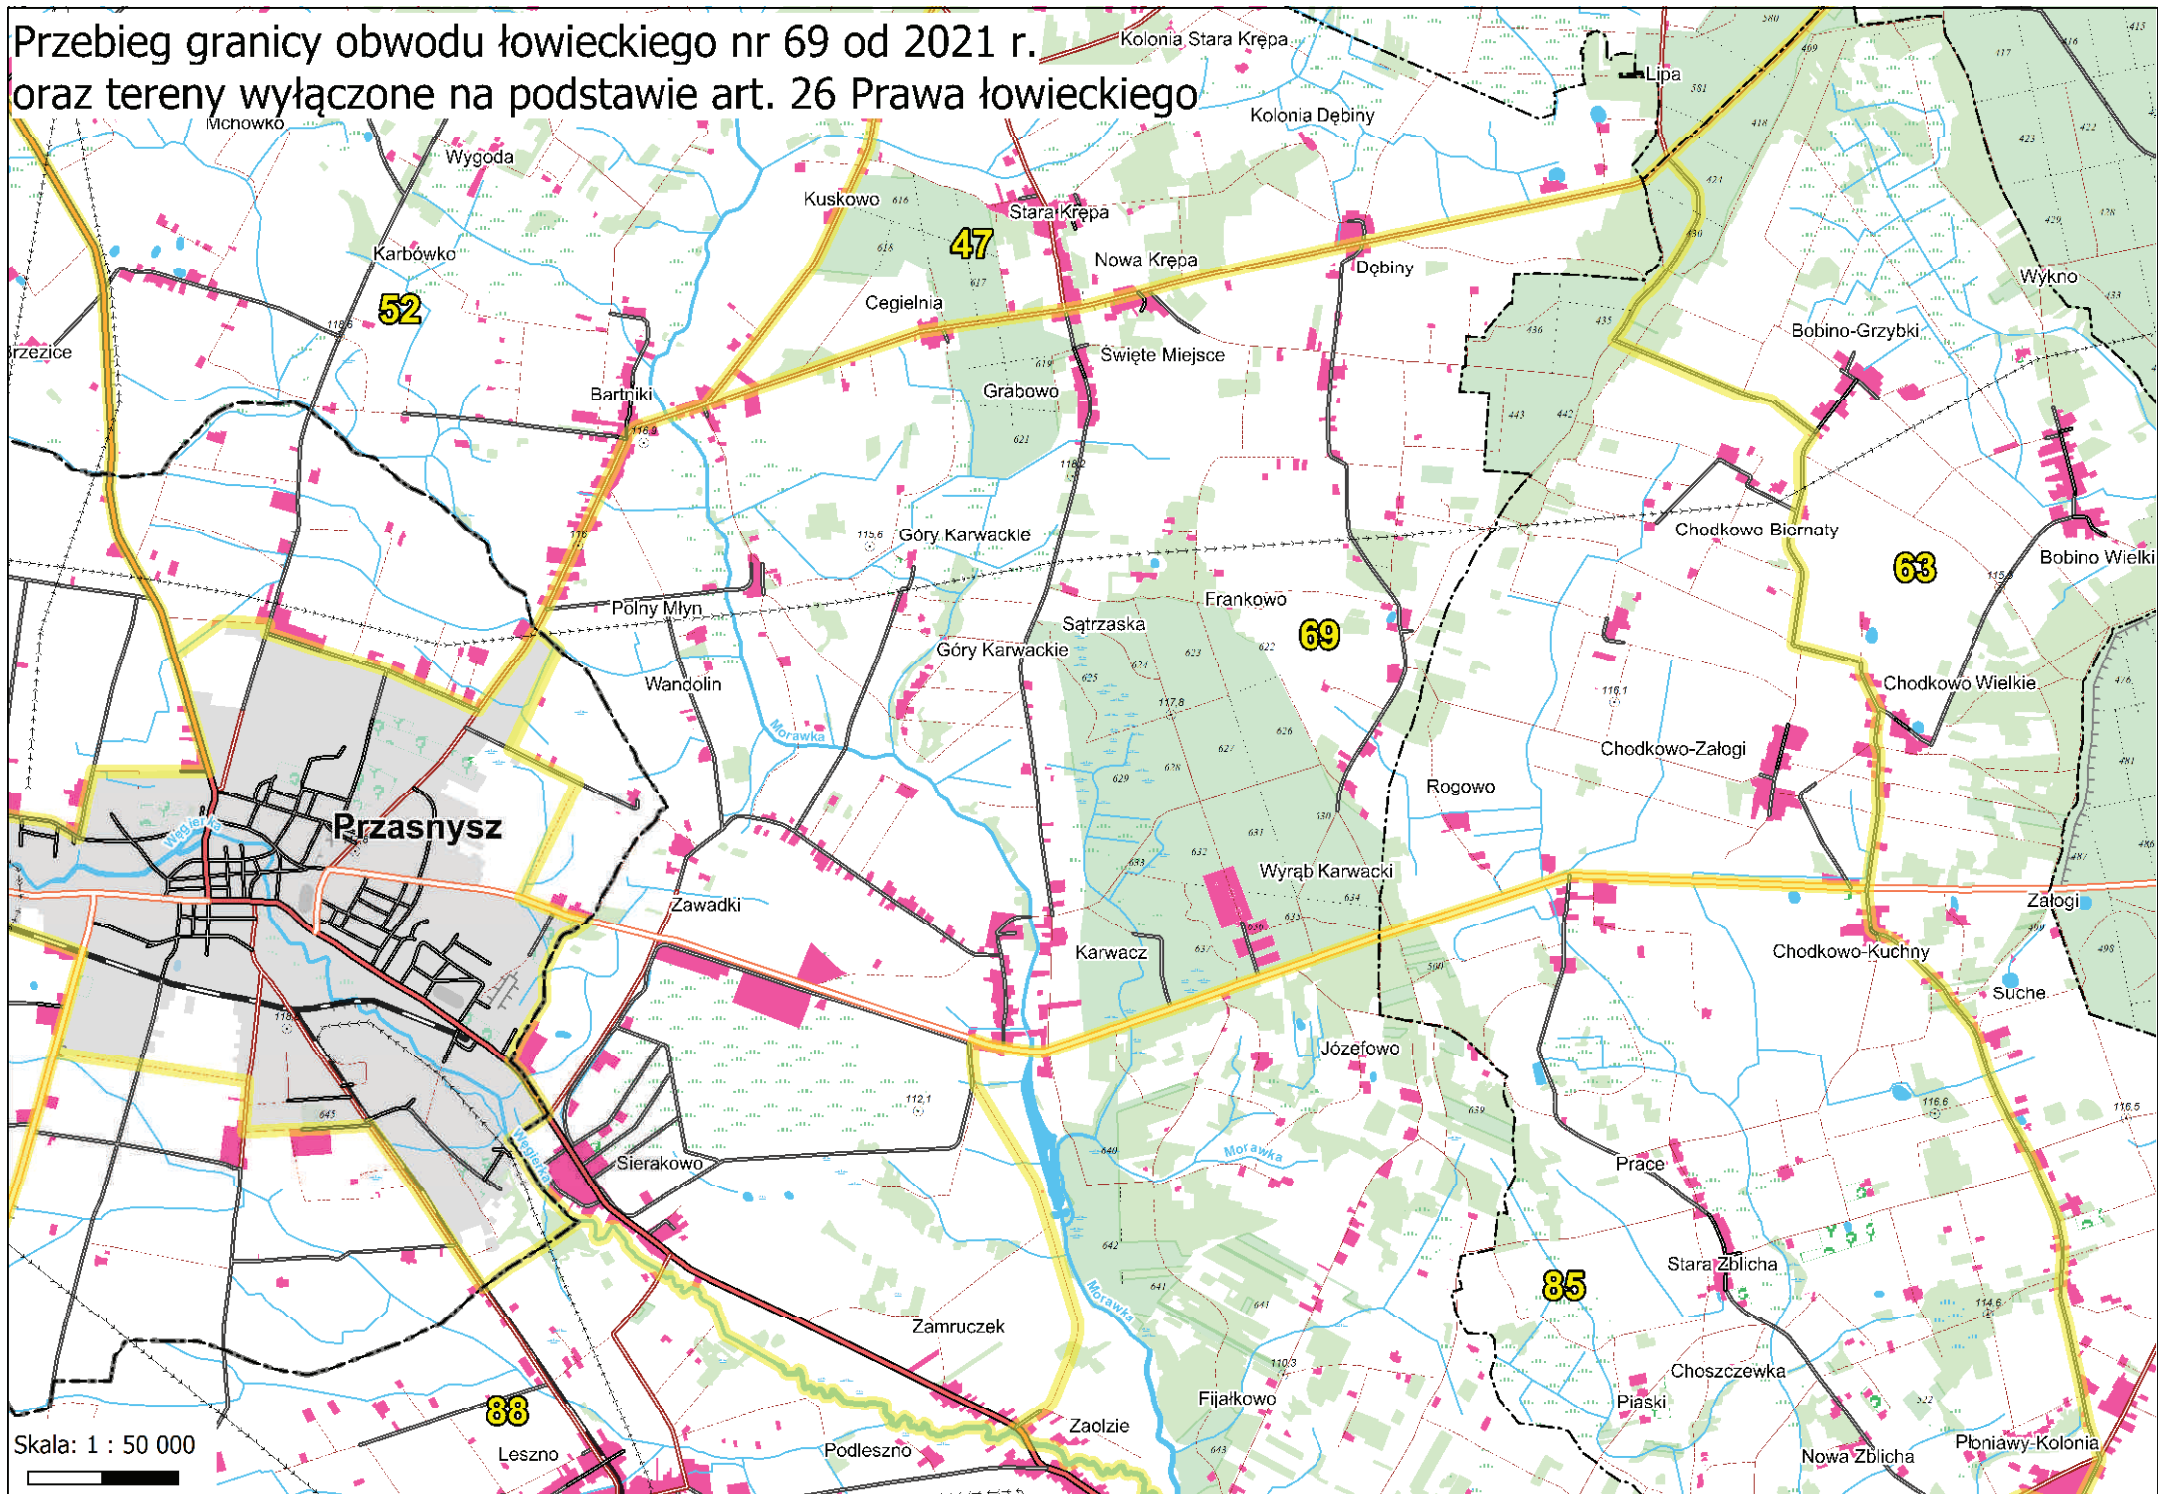

Skala: 1 : 50 000

Przebieg granicy obwodu łowieckiego nr 62 od 2021 r. oraz tereny wyłączane na podstawie art. 26 Prawa łowieckiego

Przebieg granicy obwodu łowieckiego nr 63 od 2021 r. ka Działzewska oraz tereny wyłączone na podstawie art. 26 Prawa łowieckiego

Przebieg granicy obwodu łowieckiego nr 64 od 2021 r. oraz tereny wyłączane na podstawie art. 26 Prawa łowieckiego

Skala: 1 : 50 000

Przebieg granicy obwodu łowieckiego nr 65 od 2021 r. oraz tereny wyłączone na podstawie art. 26 Prawa łowieckiego

Skala: 1 : 55 000

Przebieg granicy obwodu łowieckiego nr 66 od 2021 r. oraz tereny wyłączone na podstawie art. 26 Prawa łowieckiego

Przebieg granicy obwodu łowieckiego nr 67 od 2021 r. oraz tereny wyłączone na podstawie art. 26 Prawa łowieckiego

Przebieg granicy obwodu łowieckiego nr 68 od 2021 r.
oraz tereny wyłączone na podstawie art. 26 Prawa łowieckiego

Skala: 1 : 50 000

Przebieg granicy obwodu łowieckiego nr 69 od 2021 r.
oraz tereny wyłączane na podstawie art. 26 Prawa łowieckiego