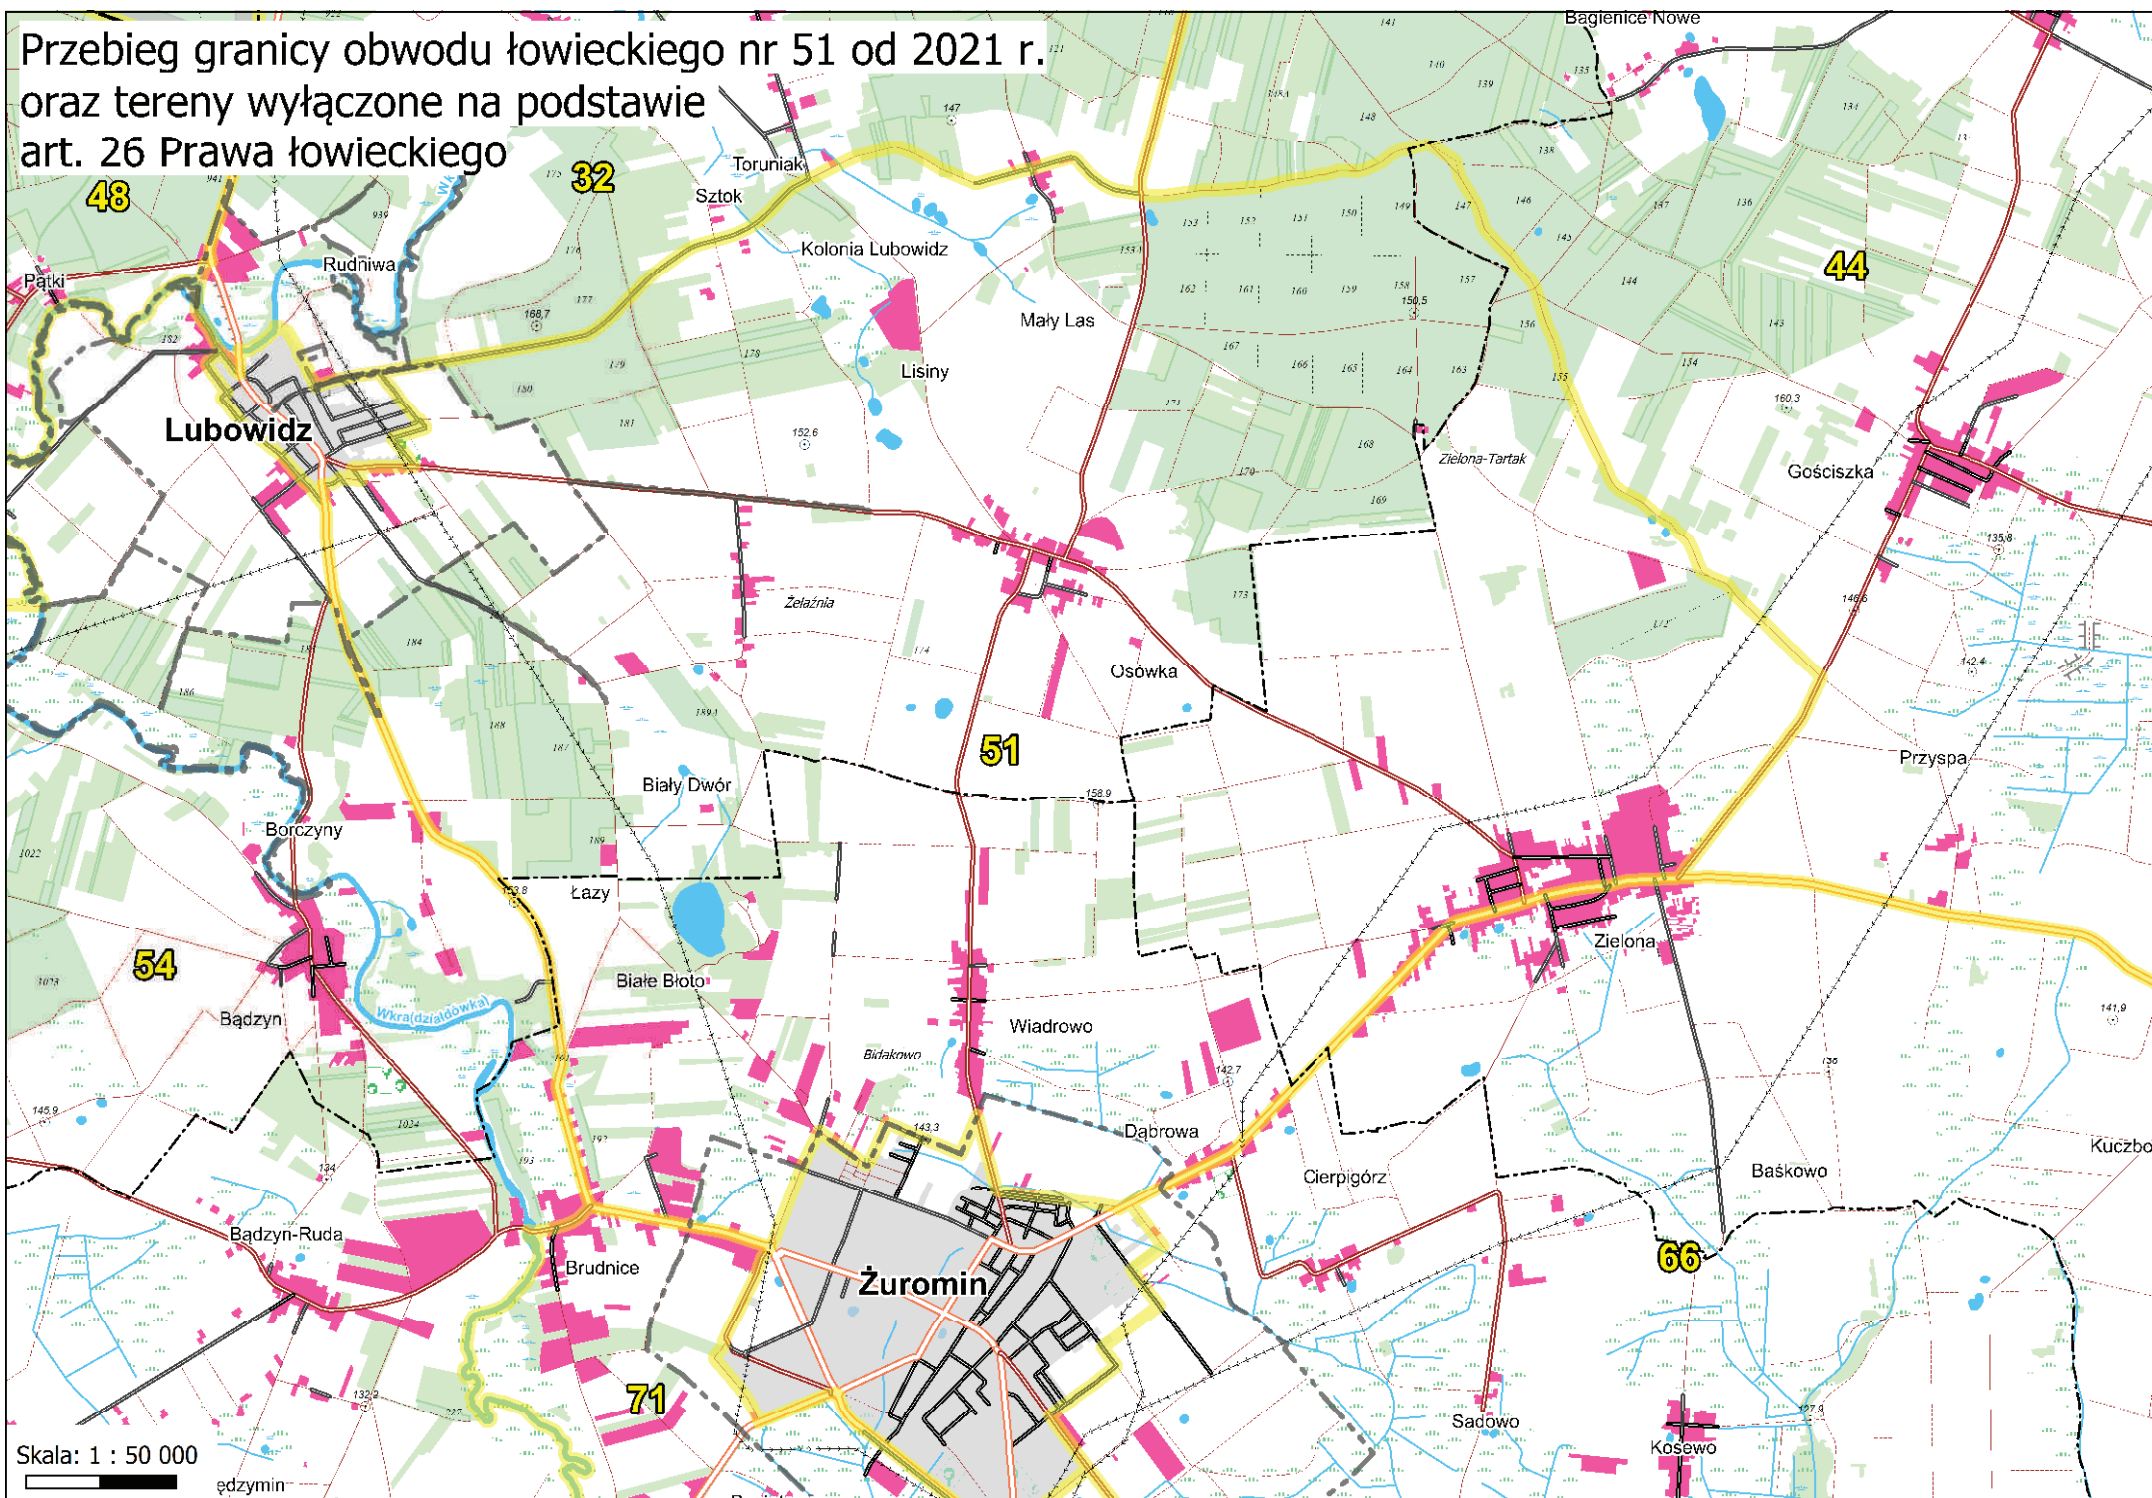

Przebieg granicy obwodu łowieckiego nr 46 od 2021 r. oraz tereny wyłączane na podstawie art. 26 Prawa łowieckiego

Skala: 1 : 50 000

Przebieg granicy obwodu łowieckiego nr 47 oraz zasięgi wyłączeń z art. 26 Prawa łowieckiego

Przebieg granicy obwodu łowieckiego nr 48 od 2021 r.
oraz tereny wyłączzone na podstawie art. 26 Prawa łowieckiego

Skala: 1 : 50 000

Przebieg granicy obwodu łowieckiego
nr 49 od 2021 r. oraz tereny wyłączane
na podstawie art. 26 Prawa łowieckiego

Przebieg granicy obwodu łowieckiego nr 50 od 2021 r.
oraz tereny wyłączane na podstawie
art. 26 Prawa łowieckiego

Skala: 1 : 60 000

Przebieg granicy obwodu łowieckiego nr 51 od 2021 r.
oraz tereny wyłączane na podstawie
art. 26 Prawa łowieckiego

**Przebieg granicy obwodu łowieckiego nr 52 od 2021 r.
oraz tereny wylączone na podstawie art. 26 Prawa łowieckiego a**

Przebieg granicy obwodu łowieckiego nr 53 od 2021 r. oraz tereny wyłączane na podstawie art. 26 Prawa łowieckiego