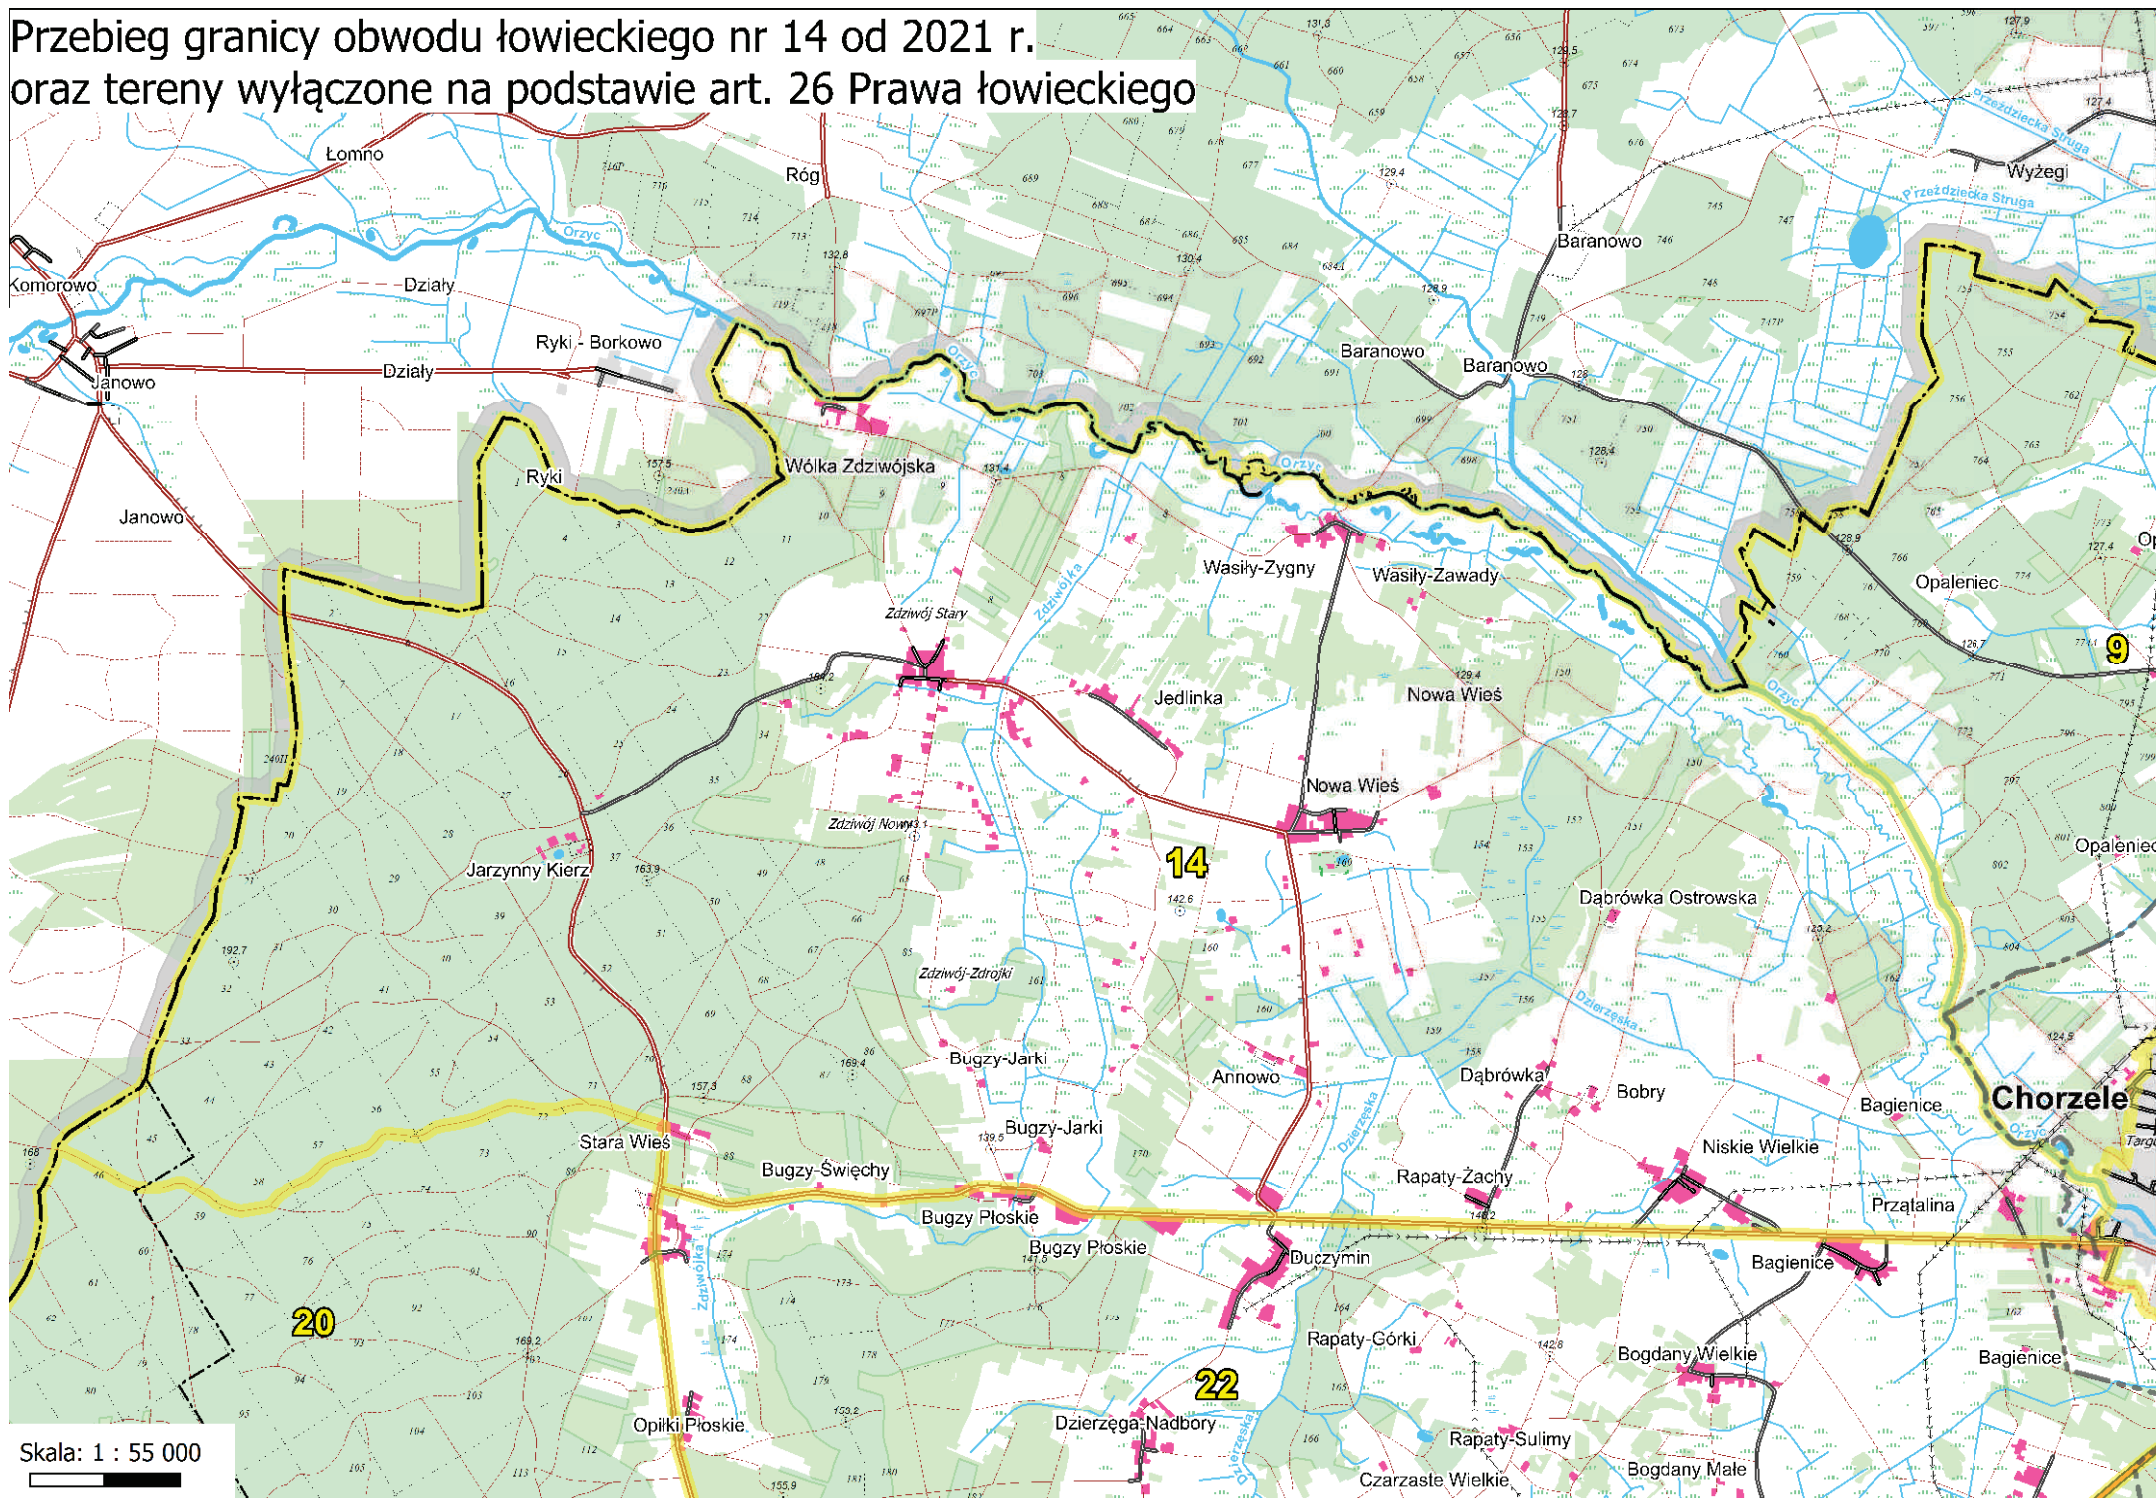

Skala: 1 : 70 000

Przebieg granicy obwodu łowieckiego nr 9 od 2021 r.
oraz tereny wyłączone na podstawie art. 26 Prawa łowieckiego

Przebieg granicy obwodu łowieckiego nr 10 od 2021 r. oraz tereny wyłączone na podstawie art. 26 Prawa łowieckiego

Przebieg granicy obwodu łowieckiego nr 11 od 2021 r.
oraz tereny wyłączane na podstawie art. 26 Prawa łowieckiego

Skala: 1 : 50 000

Przebieg granicy obwodu łowieckiego nr 12 od 2021 r. oraz tereny wyłączzone na podstawie art. 26 Prawa łowieckiego

Przebieg granicy obwodu łowieckiego nr 13 od 2021 r. oraz tereny wyłączone na podstawie art. 26 Prawa łowieckiego

Przebieg granicy obwodu łowieckiego nr 14 od 2021 r. oraz tereny wyłączone na podstawie art. 26 Prawa łowieckiego