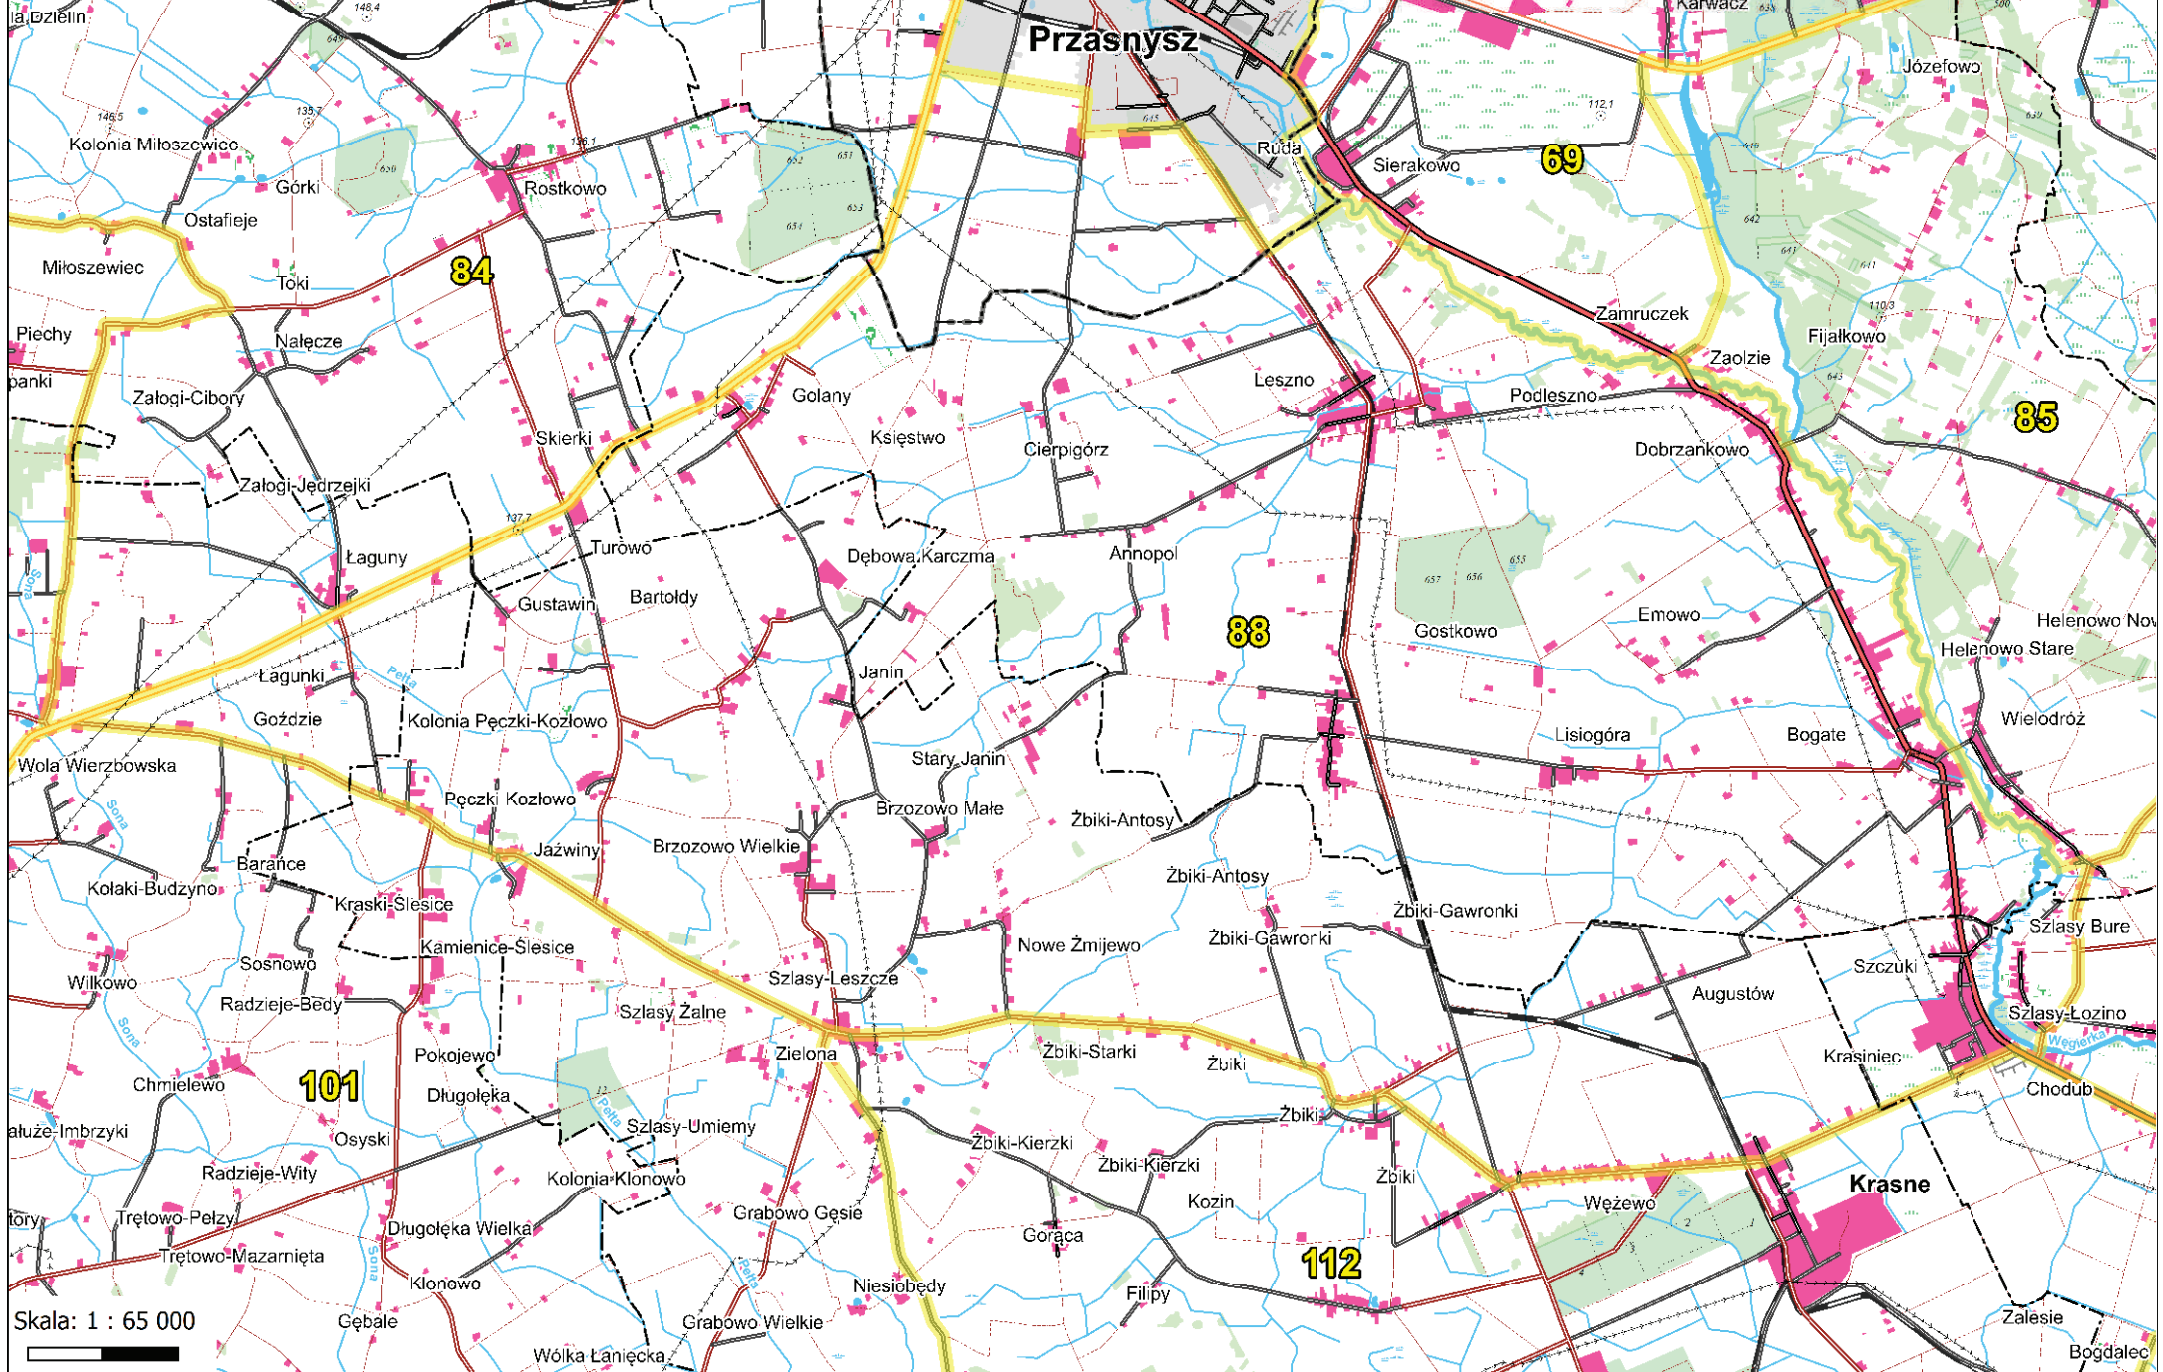

Skala: 1 : 50 000

Przebieg granicy obwodu łowieckiego nr 83 od 2021 r. oraz tereny wyłączone na podstawie art. 26 Prawa łowieckiego

Przebieg granicy obwodu łowieckiego nr 84 od 2021 r.
oraz tereny wyłączone na podstawie art. 26 Prawa łowieckiego

Przebieg granicy obwodu łowieckiego nr 85 od 2021 r.
oraz tereny wyłączone na podstawie art. 26 Prawa łowieckiego

Skala: 1 : 50 000

**Przebieg granicy obwodu łowieckiego nr 86 od 2021 r.
oraz tereny wyłączane na podstawie art. 26 Prawa łowieckiego**

Przebieg granicy obwodu łowieckiego nr 87 od 2021 r. oraz tereny wyłączone na podstawie art. 26 Prawa łowieckiego

Skala: 1 : 50 000

Przebieg granicy obwodu łowieckiego nr 88 od 2021 r. oraz tereny wyłączone na podstawie art. 26 Prawa łowieckiego

Przebieg granicy obwodu łowieckiego nr 89 od 2021 r. oraz tereny wyłączone na podstawie art. 26 Prawa łowieckiego

Skala: 1 : 60 000

**Przebieg granicy obwodu łowieckiego nr 90 od 2021 r.
oraz tereny wyłączane na podstawie art. 26 Prawa łowieckiego**