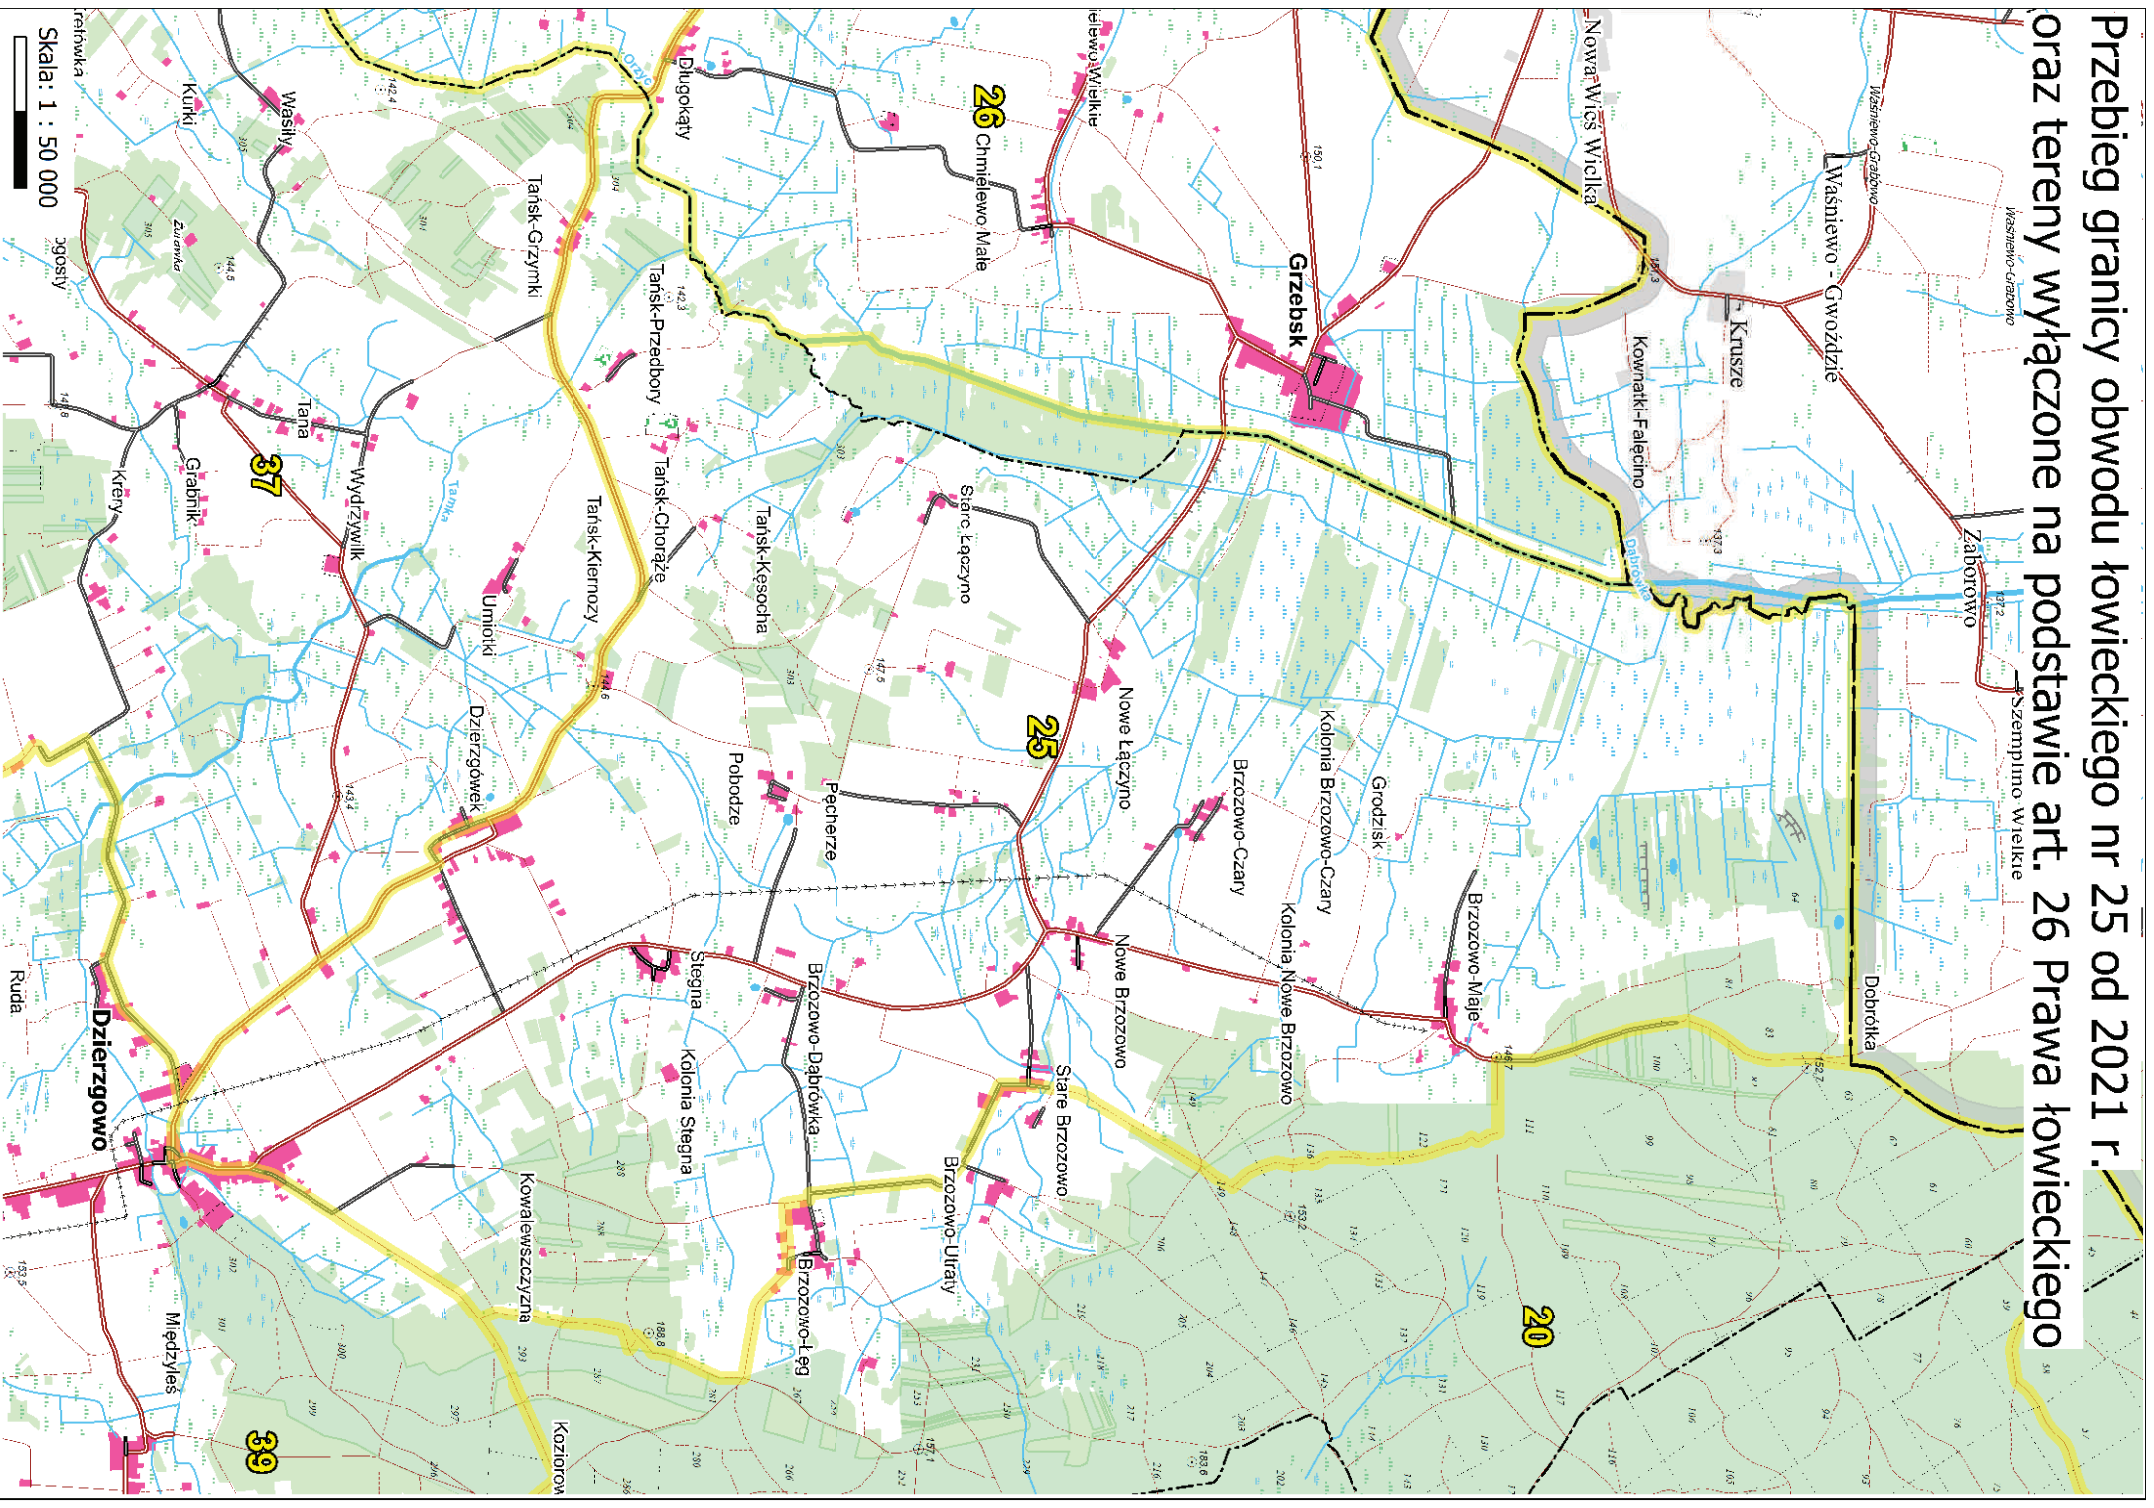

Przebieg granicy obwodu łowieckiego nr 21 od 2021 r. oraz tereny wyłączone na podstawie art. 26 Prawa łowieckiego

Skala: 1 : 50 000

Przebieg granicy obwodu łowieckiego nr 22 od 2021 r. oraz tereny wyłączone na podstawie art. 26 Prawa łowieckiego

Skala: 1 : 50 000

Przebieg granicy obwodu łowieckiego nr 23 od 2021 r. oraz tereny wyłączone na podstawie art. 26 Prawa łowieckiego

TOPONIMSKO KARTASZA

Skala: 1 : 55 000

Chojnik-Grady

Gołanka

Przebieg granicy obwodu łowieckiego nr 24 od 2021 r. oraz tereny wyłączane na podstawie art. 26 Prawa łowieckiego

Skala: 1 : 55 000

Przebieg granicy obwodu łowieckiego nr 25 od 2021 r. oraz tereny wyłączane na podstawie art. 26 Prawa łowieckiego

Skala: 1 : 50 000

Przebieg granicy obwodu łowieckiego nr 26 od 2021 r. oraz tereny wyłączane na podstawie art. 26 Prawa łowieckiego

Skala: 1 : 50 000

Przebieg granicy obwodu łowieckiego nr 27 od 2021 r.
oraz tereny wyłączone na podstawie art. 26 Prawa łowieckiego

Skala: 1 : 50 000

Przebieg granicy obwodu łowieckiego nr 28 od 2021 r. oraz tereny wyłączone na podstawie art. 26 Prawa łowieckiego