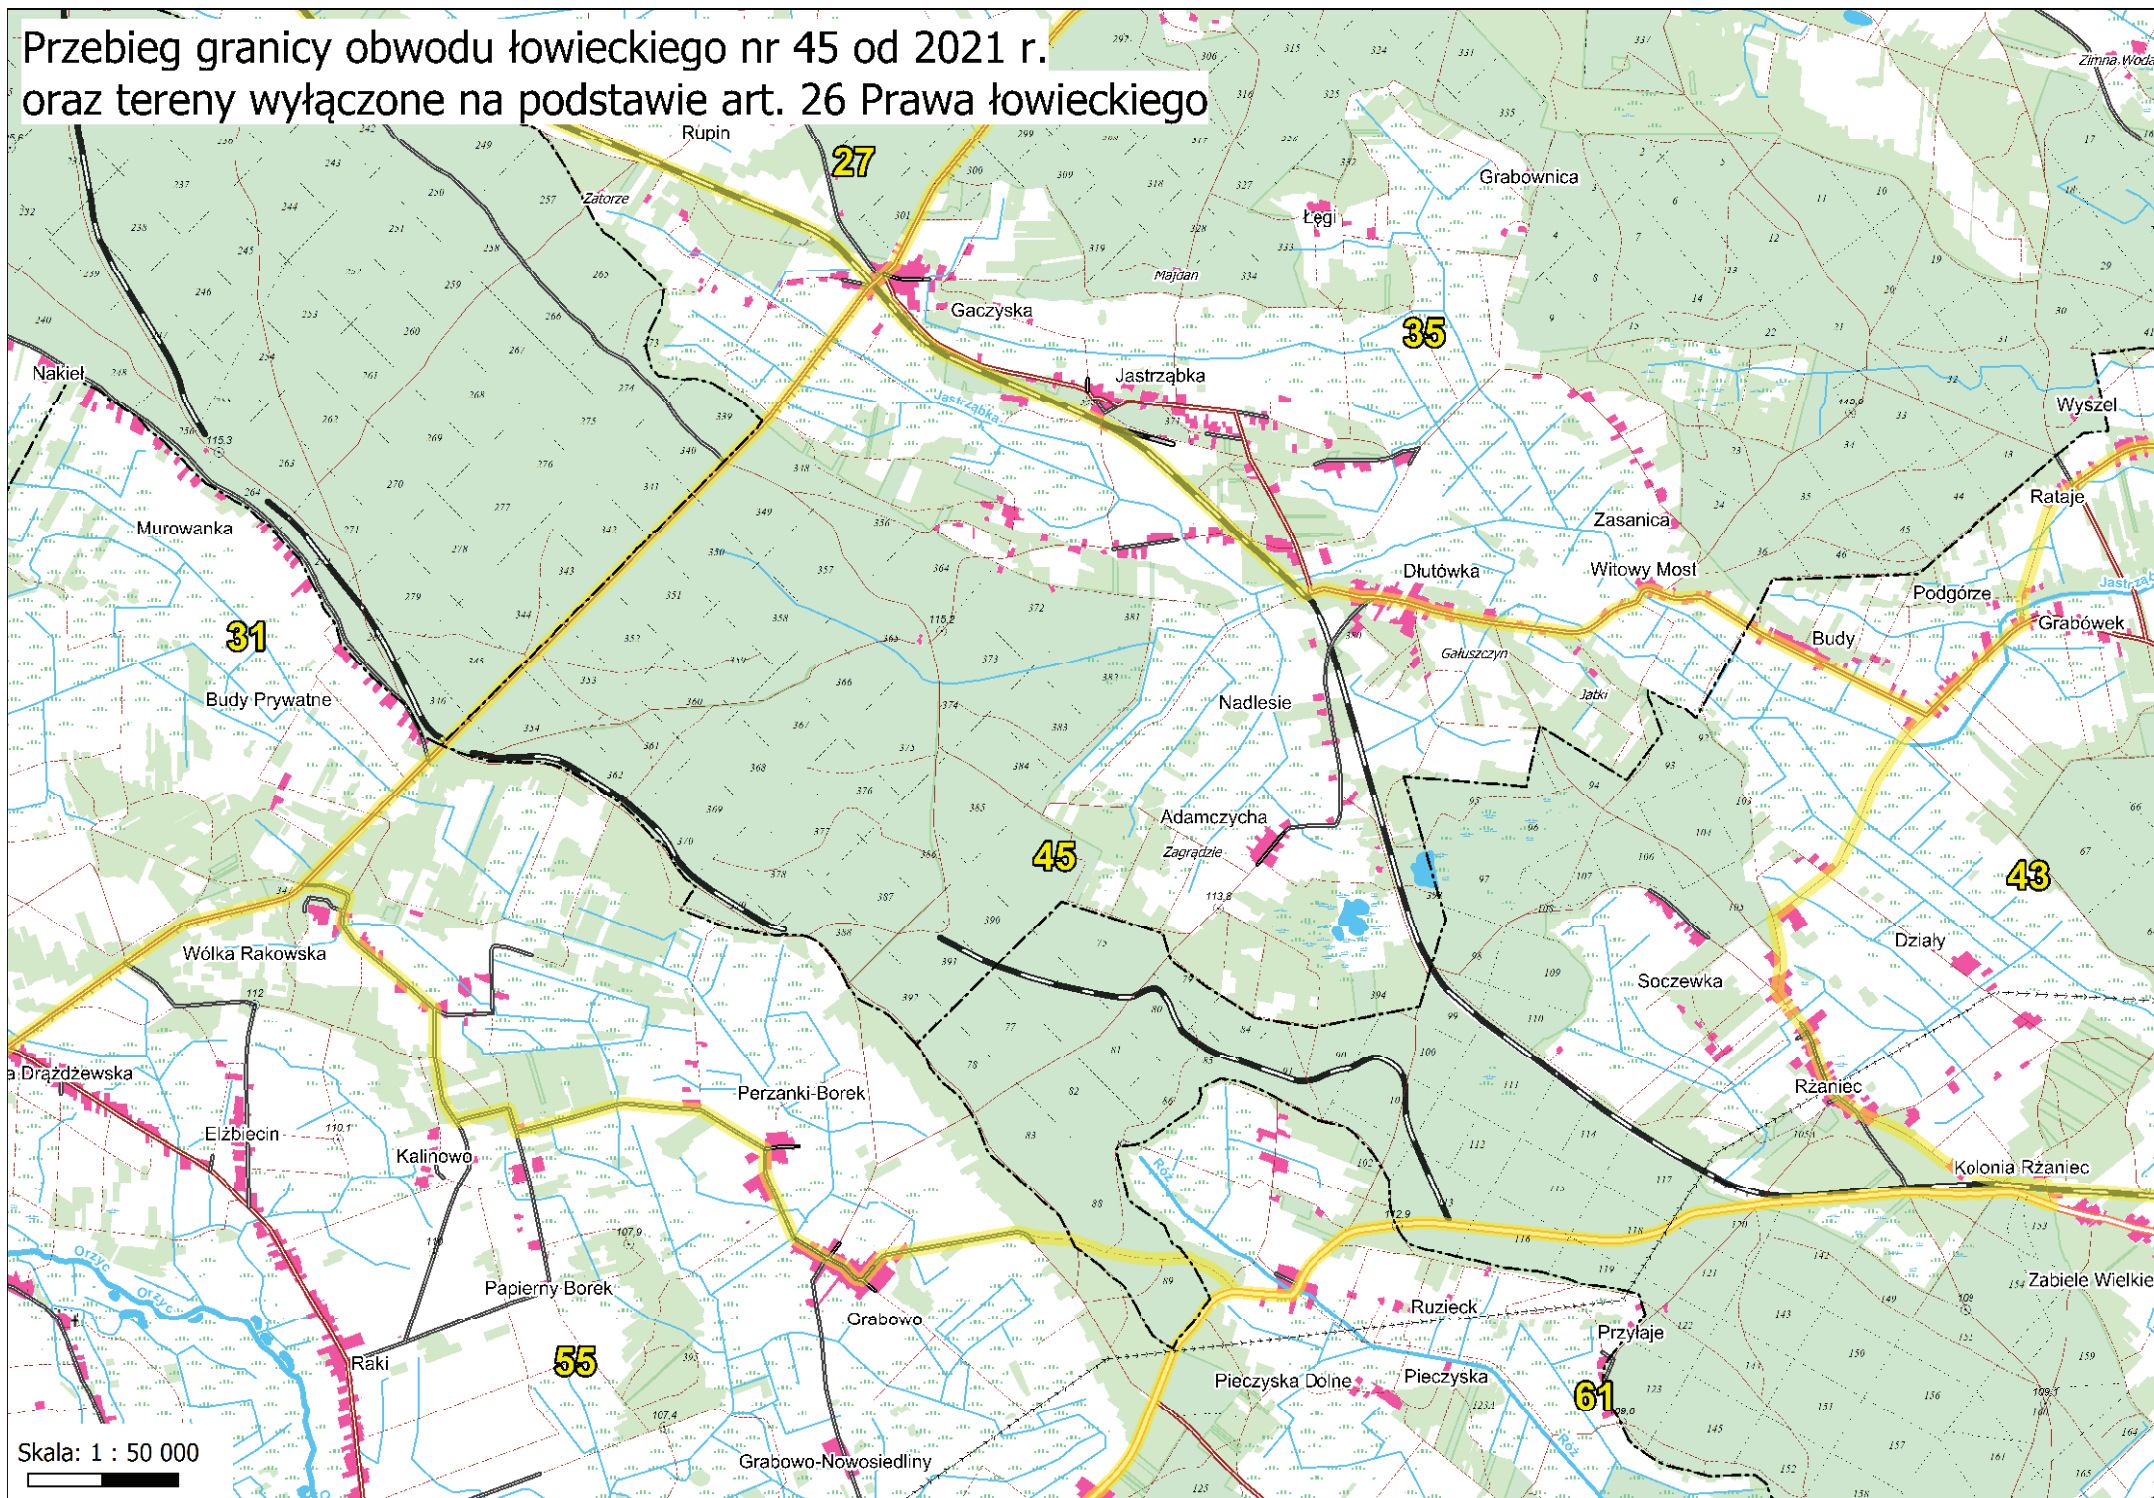

Przebieg granicy obwodu łowieckiego nr 45 od 2021 r. oraz tereny wyłączane na podstawie art. 26 Prawa łowieckiego