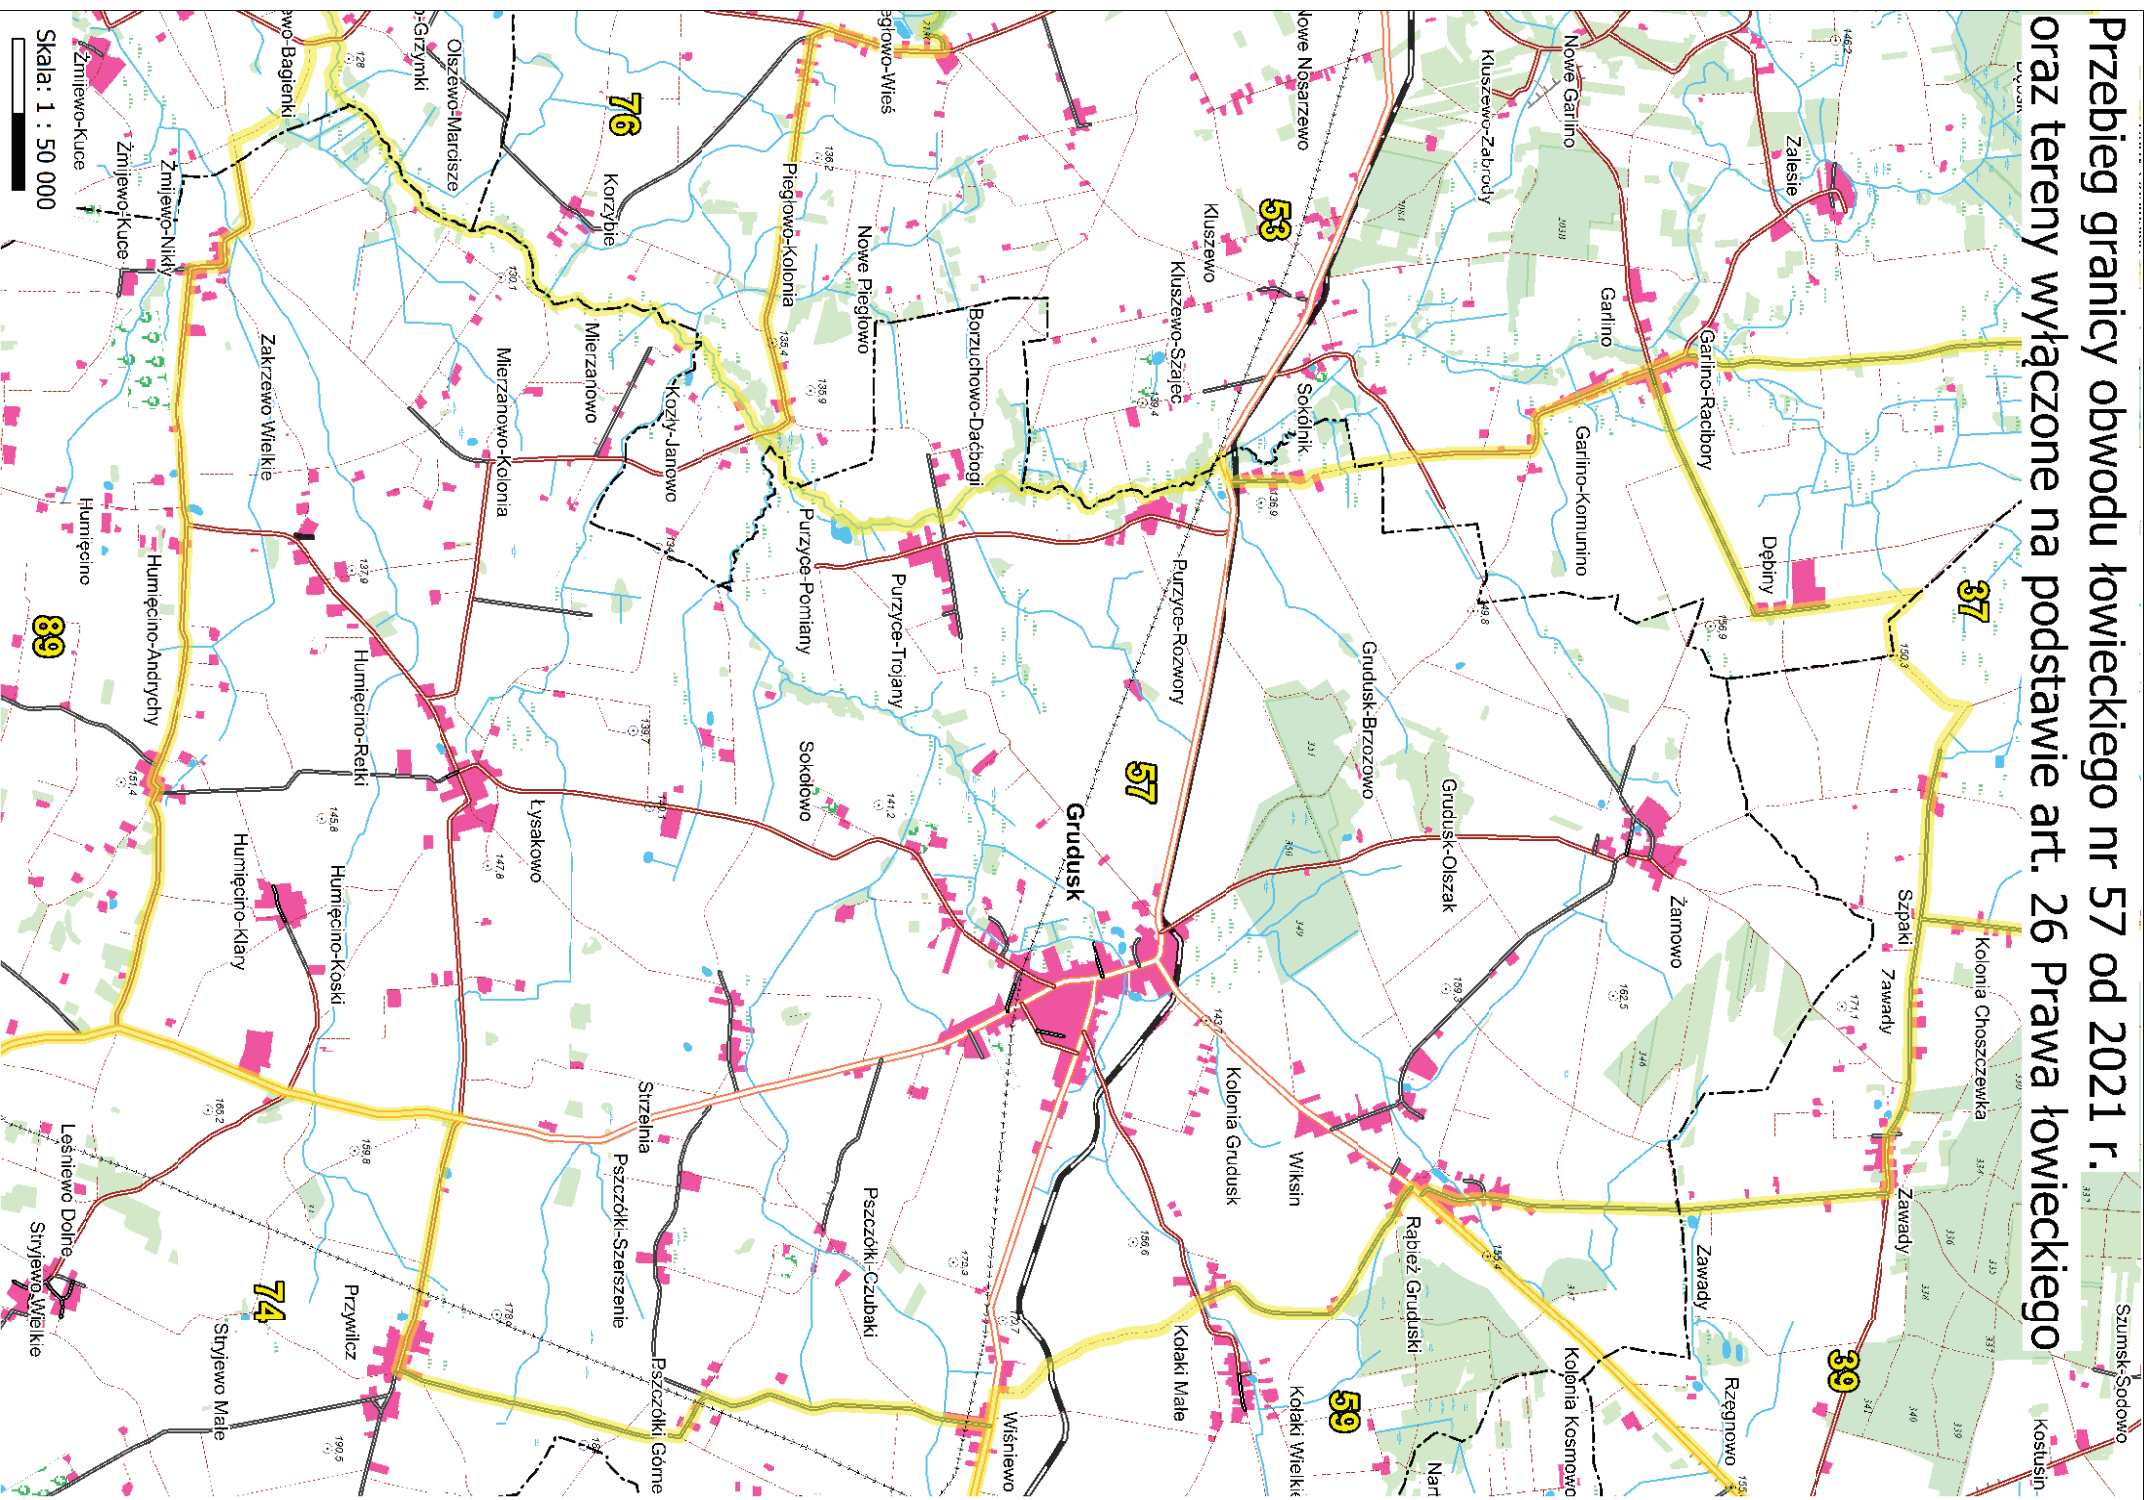

**Przebieg granicy obwodu łowieckiego nr 52 od 2021 r.
oraz tereny wylączone na podstawie art. 26 Prawa łowieckiego a**

Przebieg granicy obwodu łowieckiego nr 53 od 2021 r. oraz tereny wyłączane na podstawie art. 26 Prawa łowieckiego

Skala: 1 : 50 000

Przebieg granicy obwodu łowieckiego nr 54 od 2021 r.
oraz tereny wyłączane na podstawie art. 26 Prawa łowieckiego

Przebieg granicy obwodu łowieckiego nr 55 od 2021 r. oraz tereny wyłączane na podstawie art. 26 Prawa łowieckiego

Przebieg granicy obwodu łowieckiego nr 56 od 2021 r.
oraz tereny wyłączane na podstawie art. 26 Prawa łowieckiego

Skala: 1 : 40 000

Przebieg granicy obwodu łowieckiego nr 57 od 2021 r. oraz tereny wyłączone na podstawie art. 26 Prawa łowieckiego

Przebieg granicy obwodu łowieckiego nr 58 od 2021 r. oraz tereny wyłączone na podstawie art. 26 Prawa łowieckiego

Skala: 1 : 40 000

Przebieg granicy obwodu łowieckiego nr 59 od 2021 r. oraz tereny wyłączane na podstawie art. 26 Prawa łowieckiego