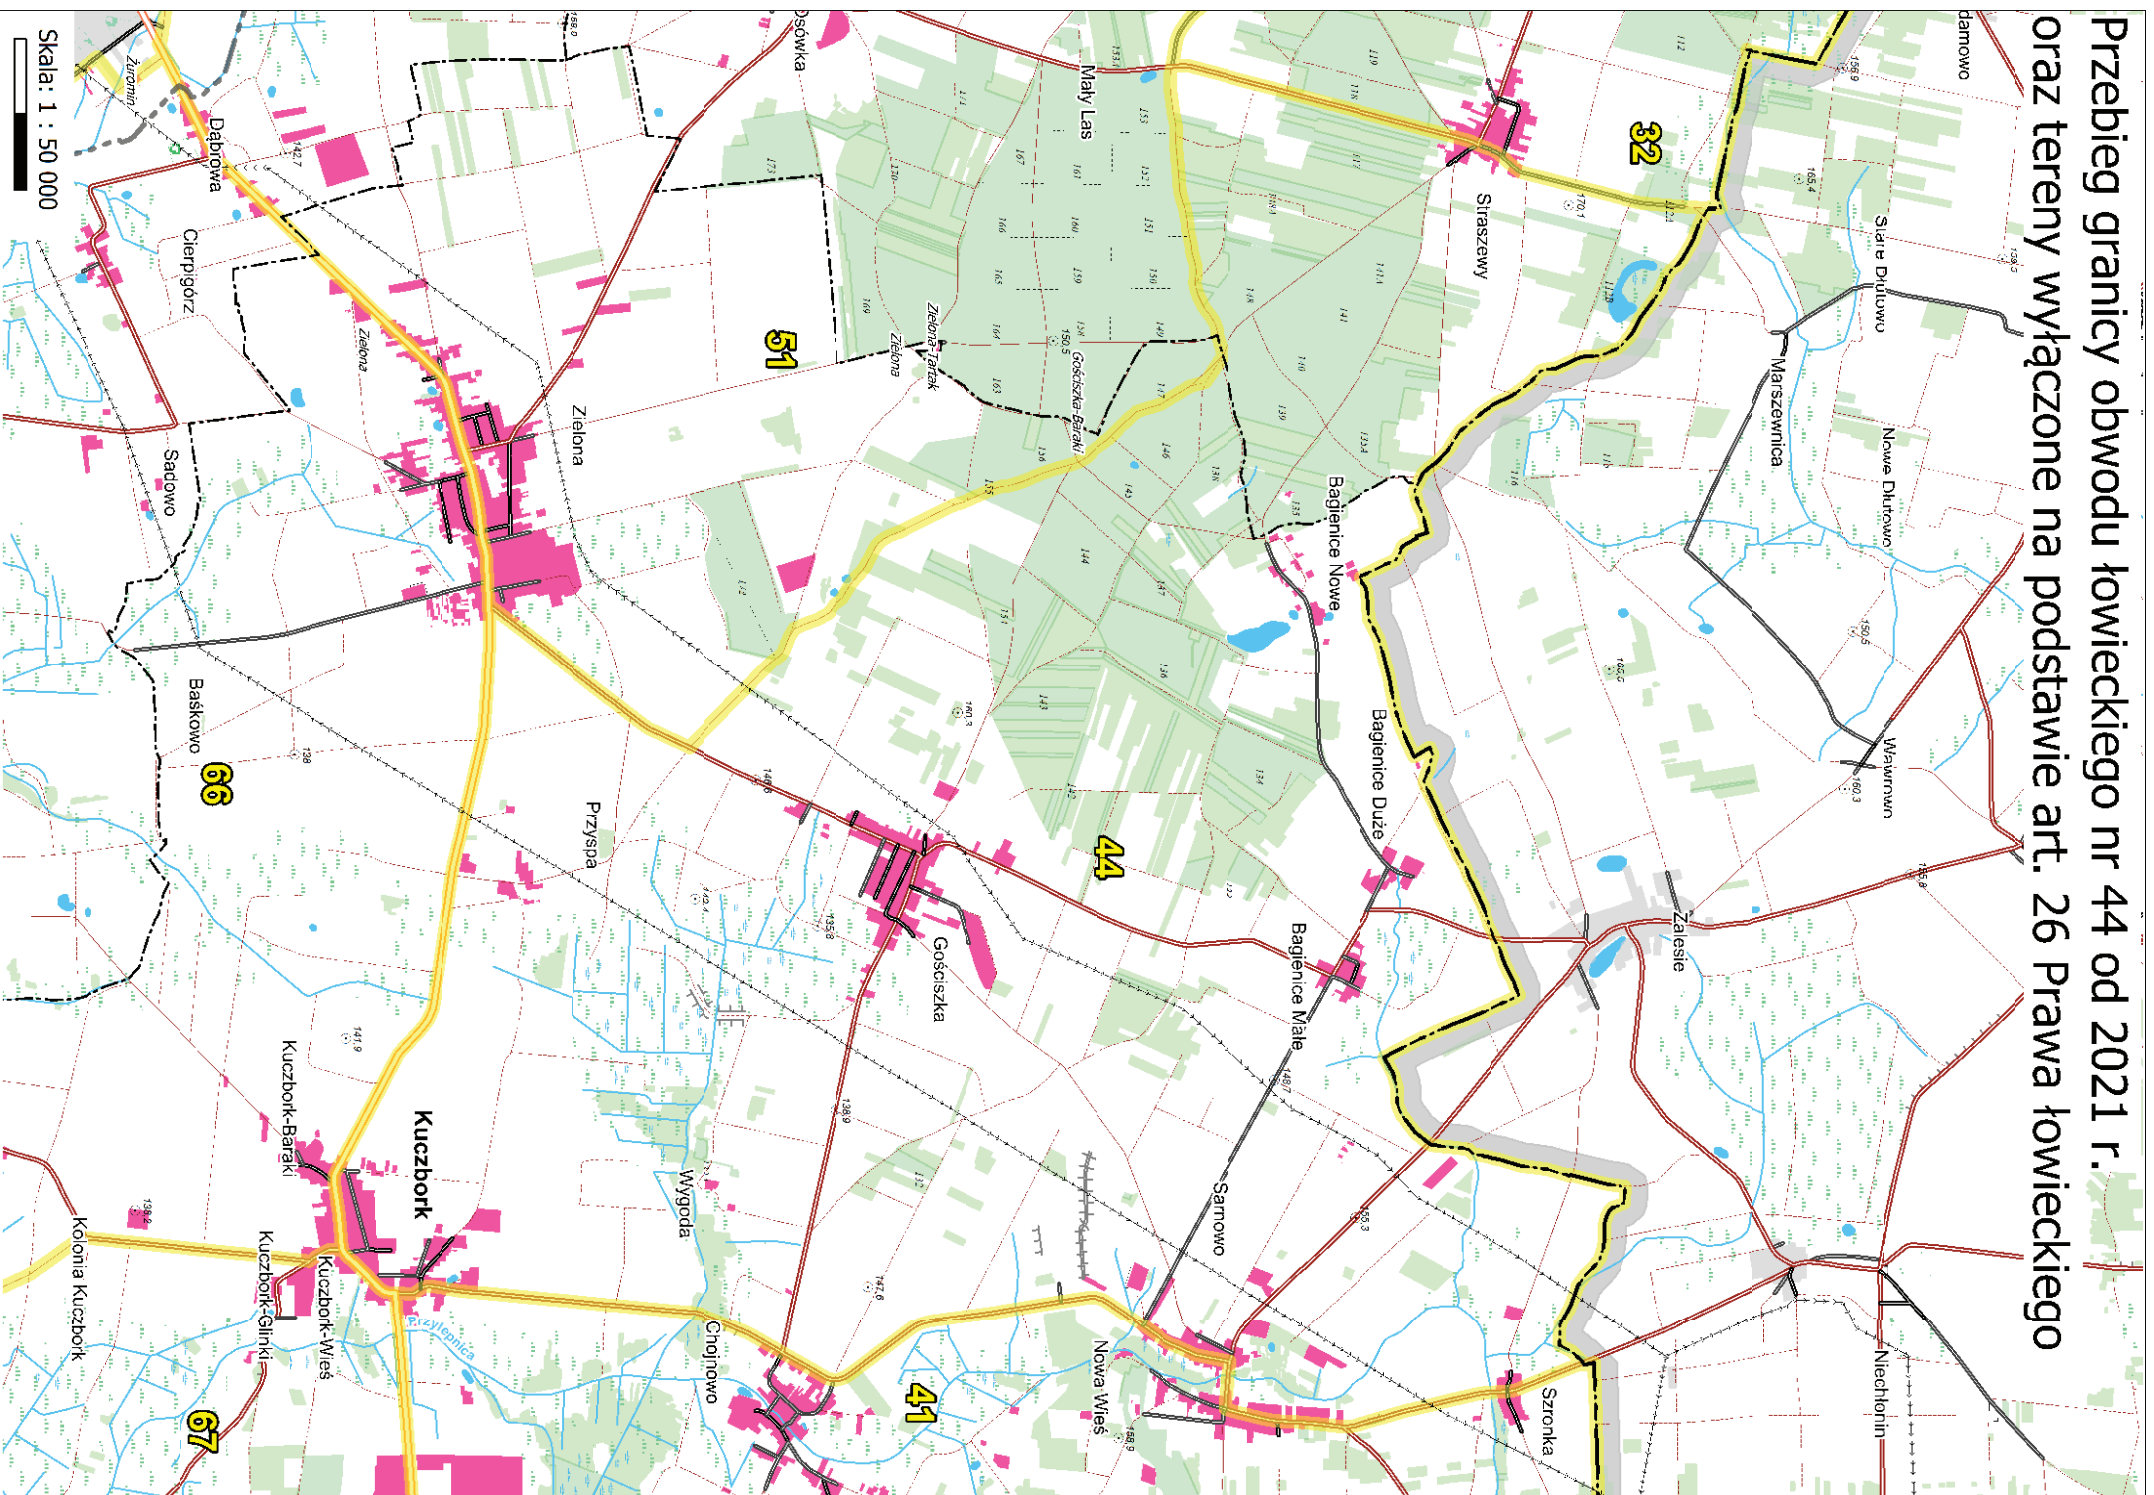

Skala: 1 : 50 000

Przebieg granicy obwodu łowieckiego nr 37 od 2021 r. oraz tereny wyłączone na podstawie art. 26 Prawa łowieckiego

Skala: 1 : 50 000

Nmowa Ninaszewo

Przebieg granicy obwodu łowieckiego nr 38 od 2021 r.
oraz tereny wyłączane na podstawie art. 26 Prawa łowieckiego

Skala: 1 : 50 000

Przebieg granicy obwodu łowieckiego nr 39 od 2021 r. oraz tereny wyłączone na podstawie art. 26 Prawa łowieckiego

Skala: 1 : 60 000

Przebieg granicy obwodu łowieckiego nr 40 od 2021 r. oraz tereny wyłączane na podstawie art. 26 Prawa łowieckiego

Przebieg granicy obwodu łowieckiego nr 41 od 2021 r. oraz tereny wyłączone na podstawie art. 26 Prawa łowieckiego

Przebieg granicy obwodu łowieckiego nr 42 od 2021 r.
oraz tereny wyłączane na podstawie
art. 26 Prawa łowieckiego

Przebieg granicy obwodu łowieckiego nr 44 od 2021 r. oraz tereny wyłączane na podstawie art. 26 Prawa łowieckiego

Przebieg granicy obwodu łowieckiego nr 45 od 2021 r. oraz tereny wyłączane na podstawie art. 26 Prawa łowieckiego