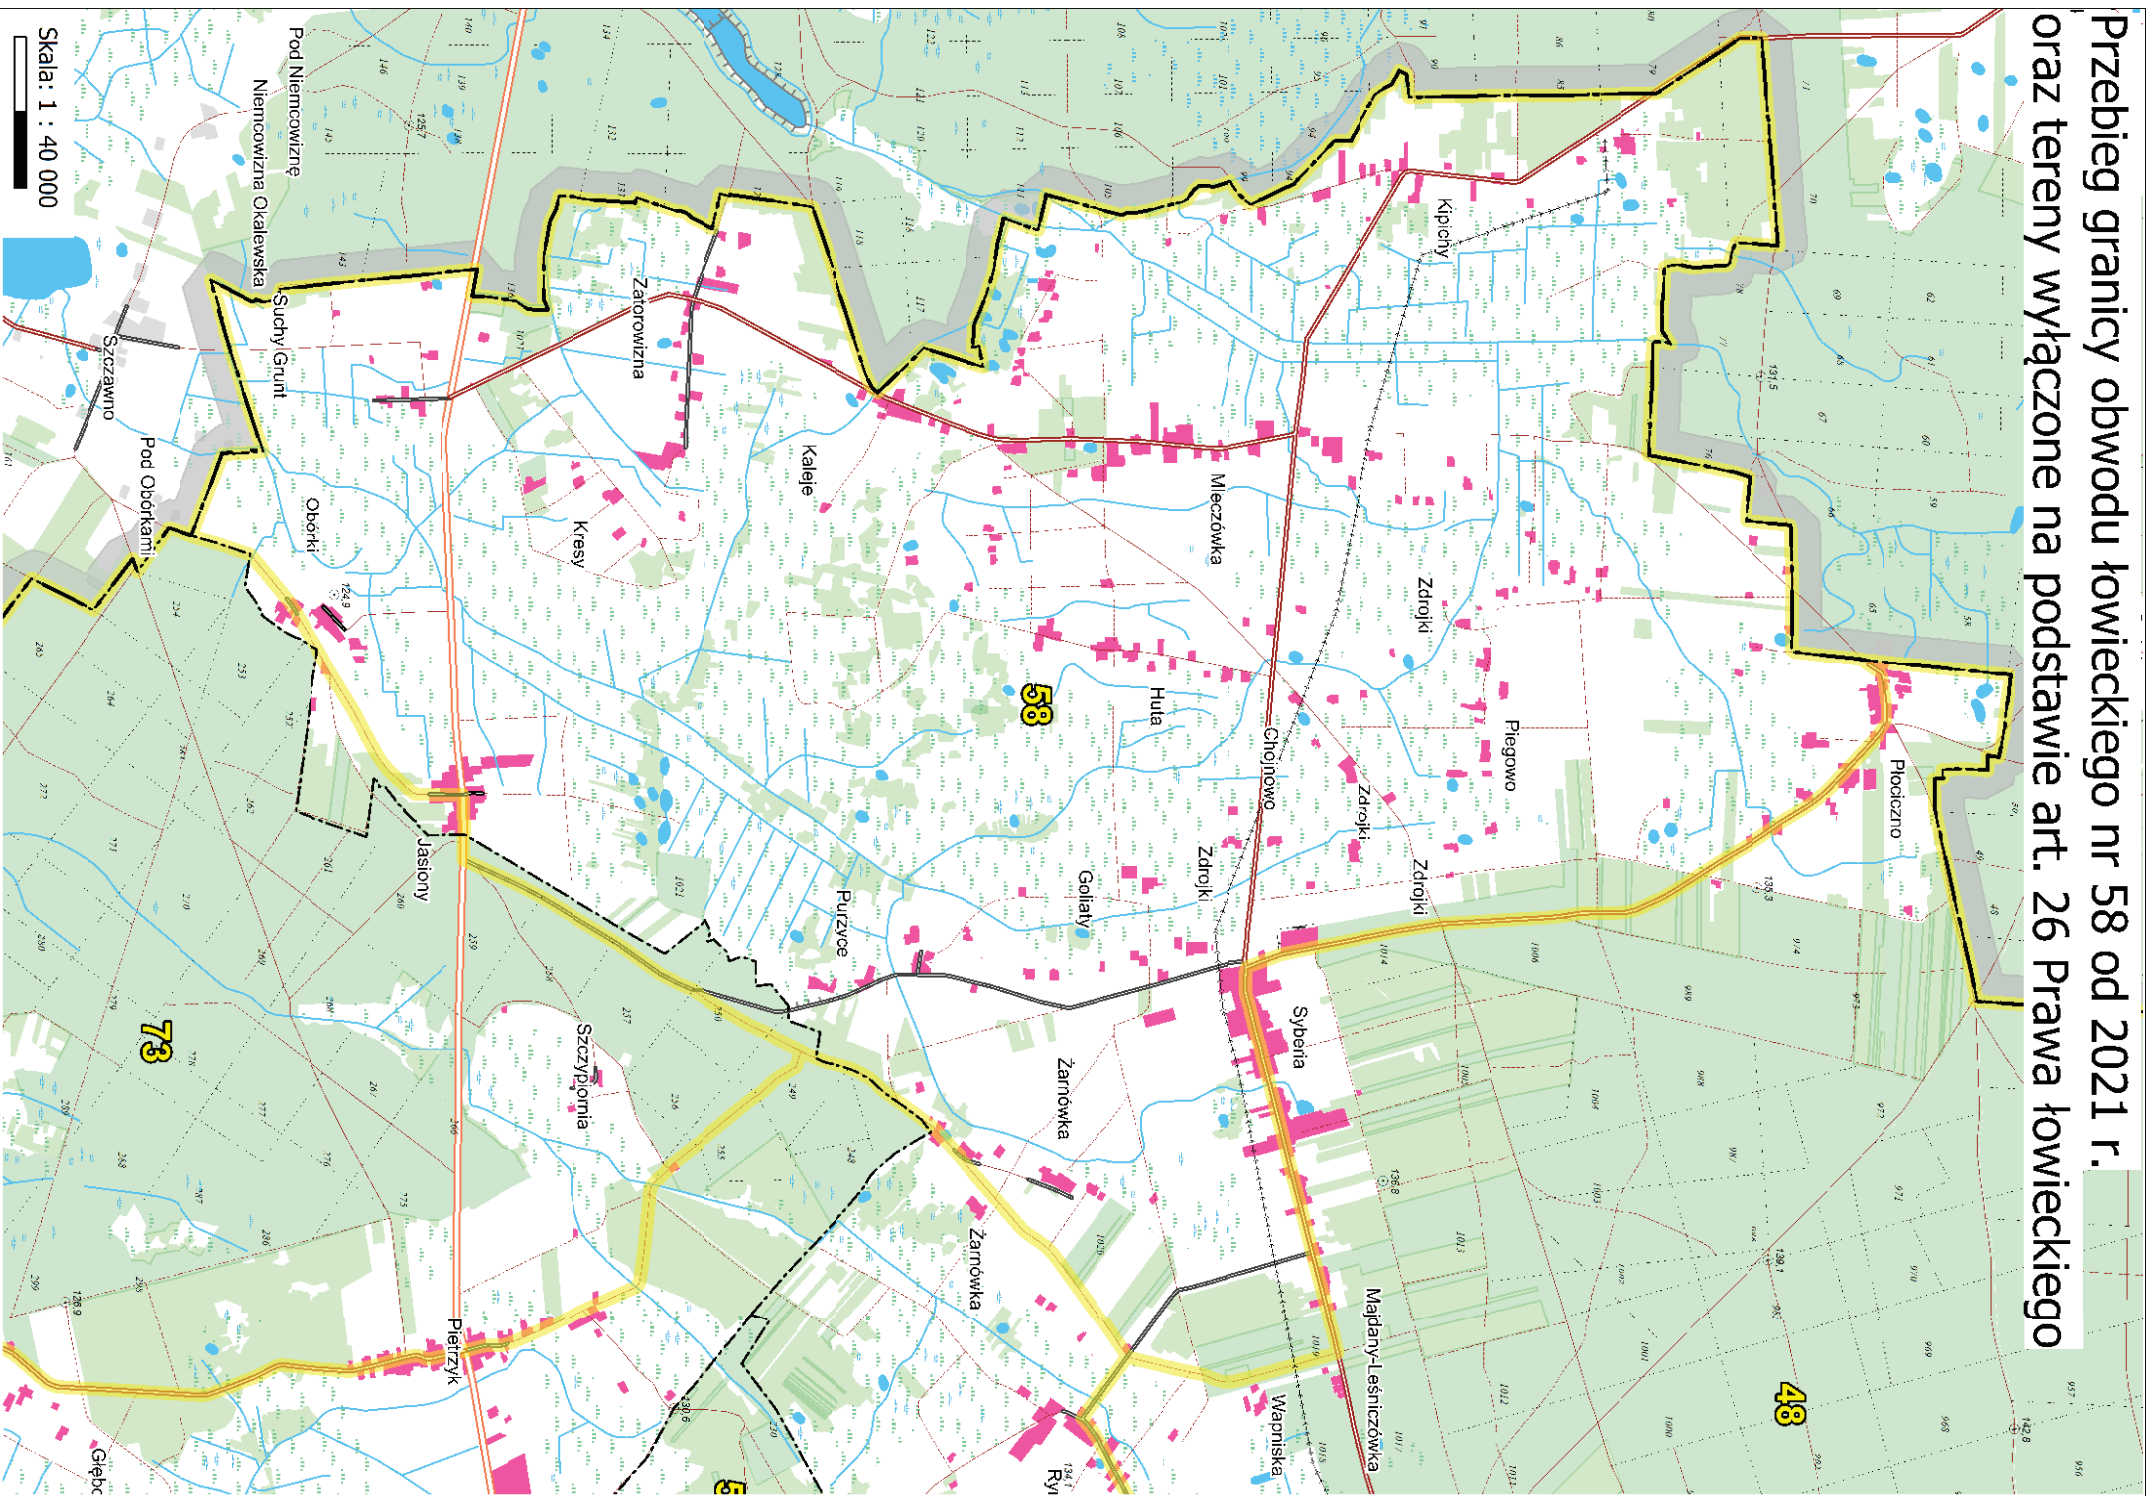

Skala: 1 : 50 000

Przebieg granicy obwodu łowieckiego nr 54 od 2021 r.
oraz tereny wyłączane na podstawie art. 26 Prawa łowieckiego

Przebieg granicy obwodu łowieckiego nr 55 od 2021 r. oraz tereny wyłączane na podstawie art. 26 Prawa łowieckiego

Przebieg granicy obwodu łowieckiego nr 56 od 2021 r.
oraz tereny wyłączane na podstawie art. 26 Prawa łowieckiego

Skala: 1 : 40 000

Przebieg granicy obwodu łowieckiego nr 57 od 2021 r. oraz tereny wyłączone na podstawie art. 26 Prawa łowieckiego

Przebieg granicy obwodu łowieckiego nr 58 od 2021 r. oraz tereny wyłączone na podstawie art. 26 Prawa łowieckiego

Skala: 1 : 40 000

Przebieg granicy obwodu łowieckiego nr 59 od 2021 r. oraz tereny wyłączane na podstawie art. 26 Prawa łowieckiego

Przebieg granicy obwodu łowieckiego nr 60 od 2021 r. oraz tereny wyłączone na podstawie art. 26 Prawa łowieckiego

Przebieg granicy obwodu łowieckiego nr 61 od 2021 r. oraz tereny wyłączzone na podstawie art. 26 Prawa łowieckiego