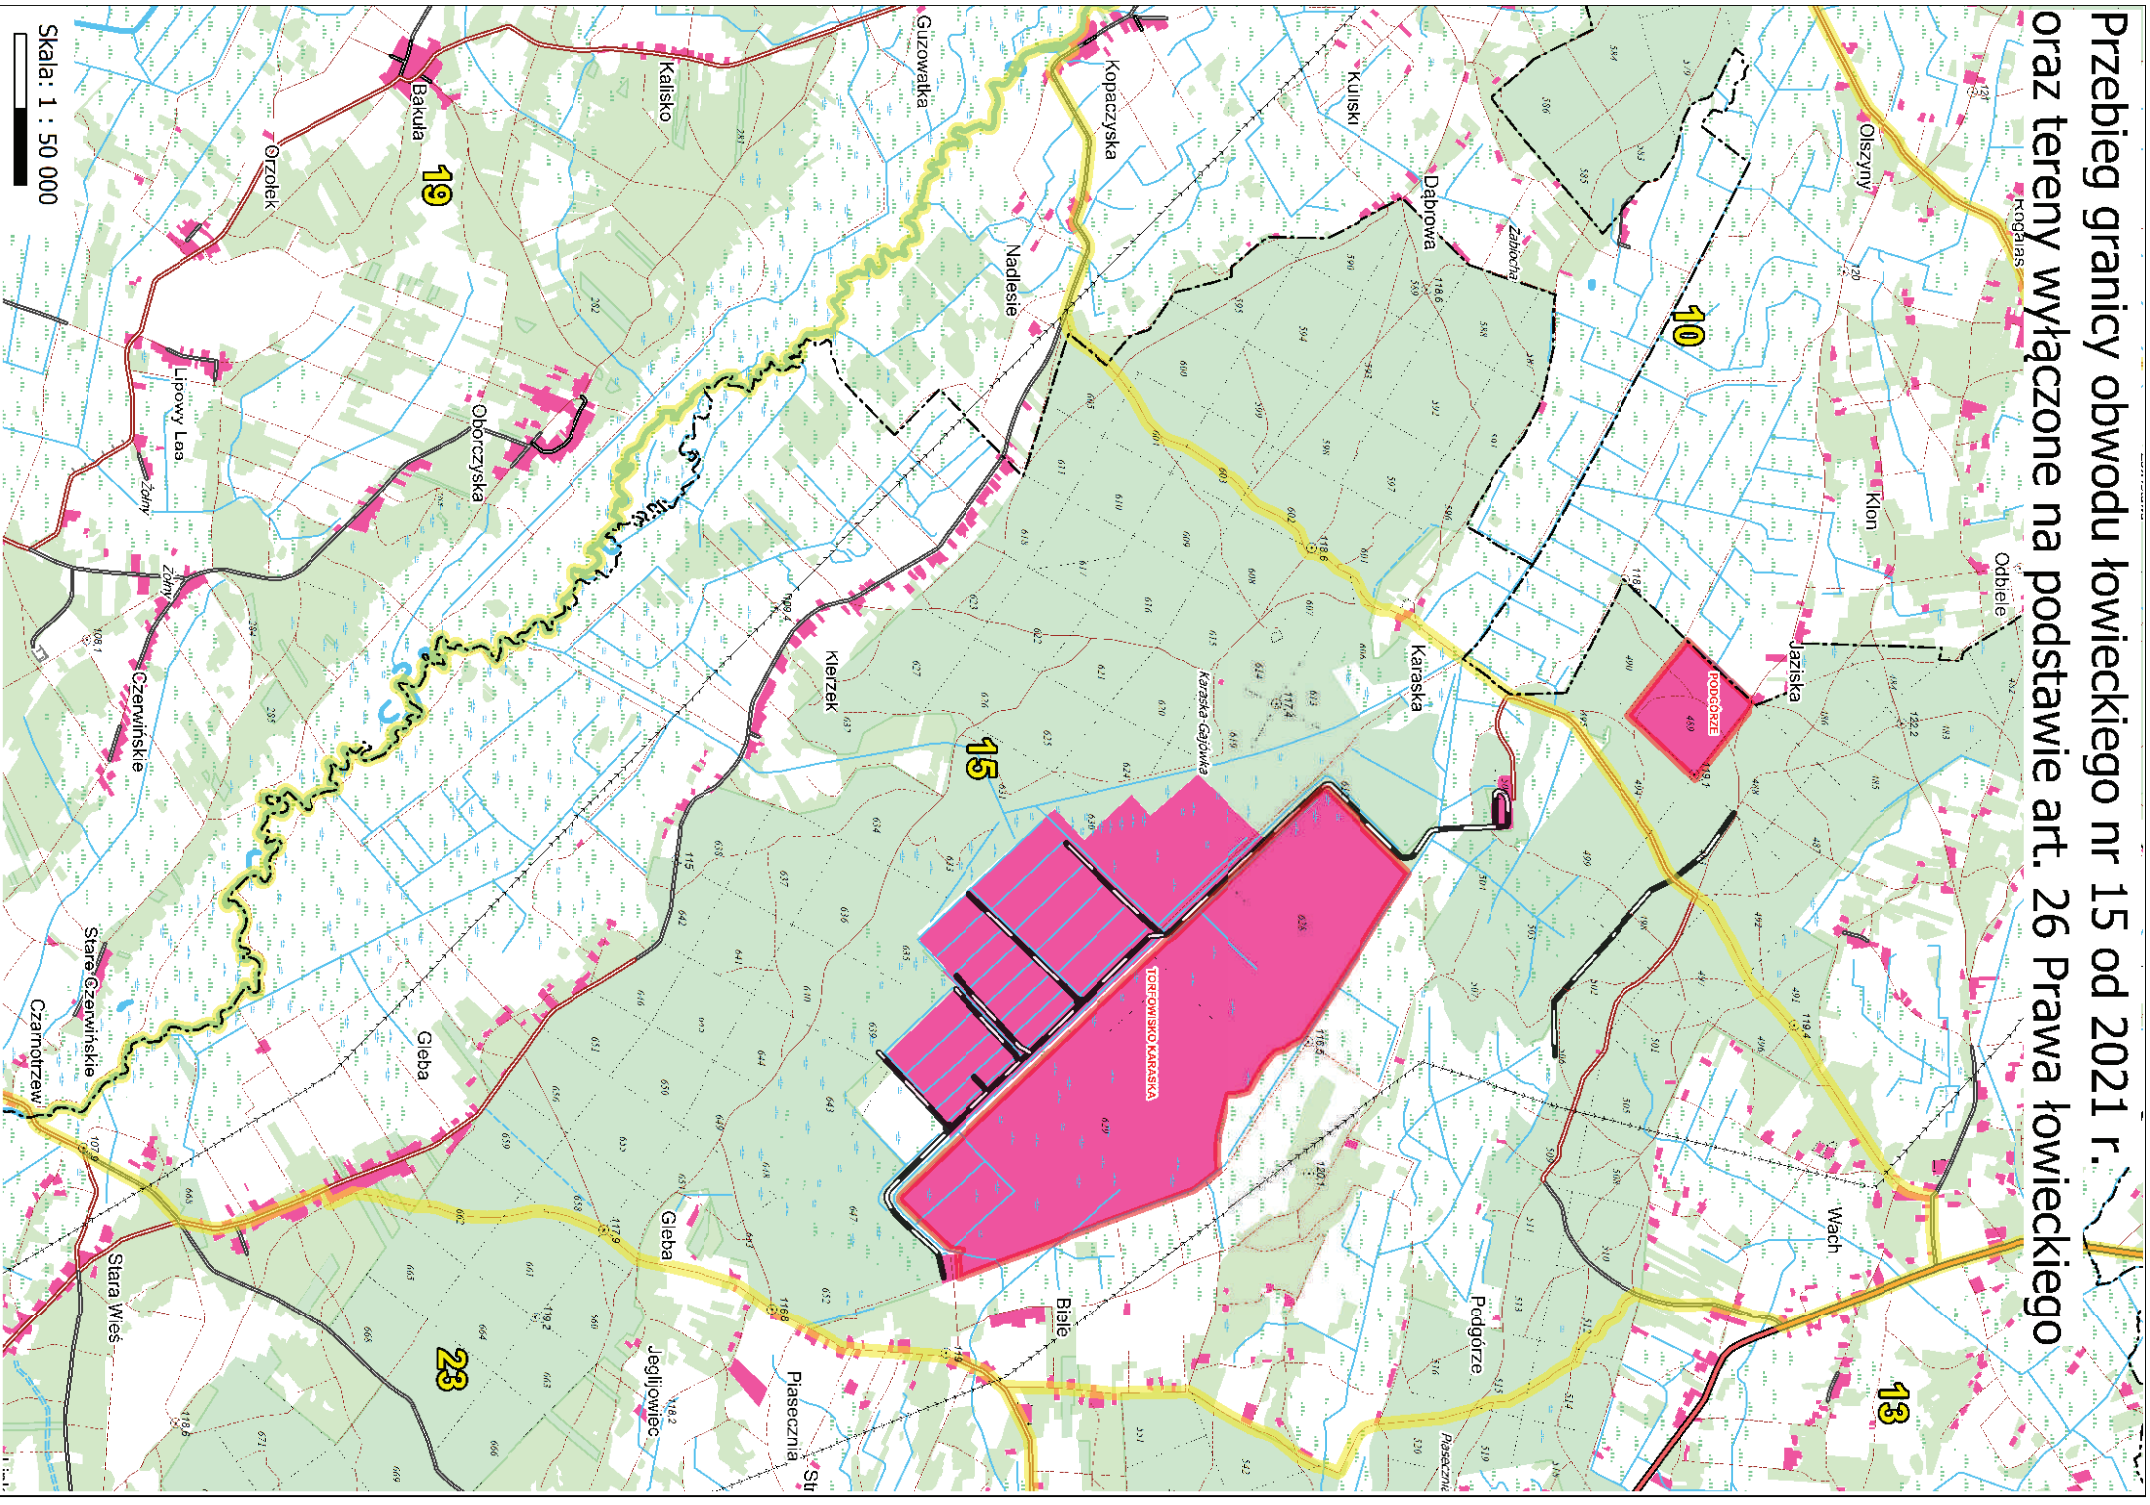

Przebieg granicy obwodu łowieckiego nr 11 od 2021 r.
oraz tereny wyłączane na podstawie art. 26 Prawa łowieckiego

Skala: 1 : 50 000

Przebieg granicy obwodu łowieckiego nr 12 od 2021 r. oraz tereny wyłączzone na podstawie art. 26 Prawa łowieckiego

Przebieg granicy obwodu łowieckiego nr 13 od 2021 r. oraz tereny wyłączone na podstawie art. 26 Prawa łowieckiego

Przebieg granicy obwodu łowieckiego nr 14 od 2021 r. oraz tereny wyłączone na podstawie art. 26 Prawa łowieckiego

Skala: 1 : 55 000

Przebieg granicy obwodu łowieckiego nr 15 od 2021 r. oraz tereny wyłączone na podstawie art. 26 Prawa łowieckiego

Skala: 1 : 50 000

Przebieg granicy obwodu łowieckiego nr 16 od 2021 r.
oraz tereny wyłączane na podstawie
art. 26 Prawa łowieckiego

Przebieg granicy obwodu łowieckiego nr 17 od 2021 r. oraz tereny wyłączone na podstawie art. 26 Prawa łowieckiego

Skala: 1 : 55 000

Przebieg granicy obwodu łowieckiego nr 18 od 2021 r.
oraz tereny wyłączone na podstawie
art. 26 Prawa łowieckiego