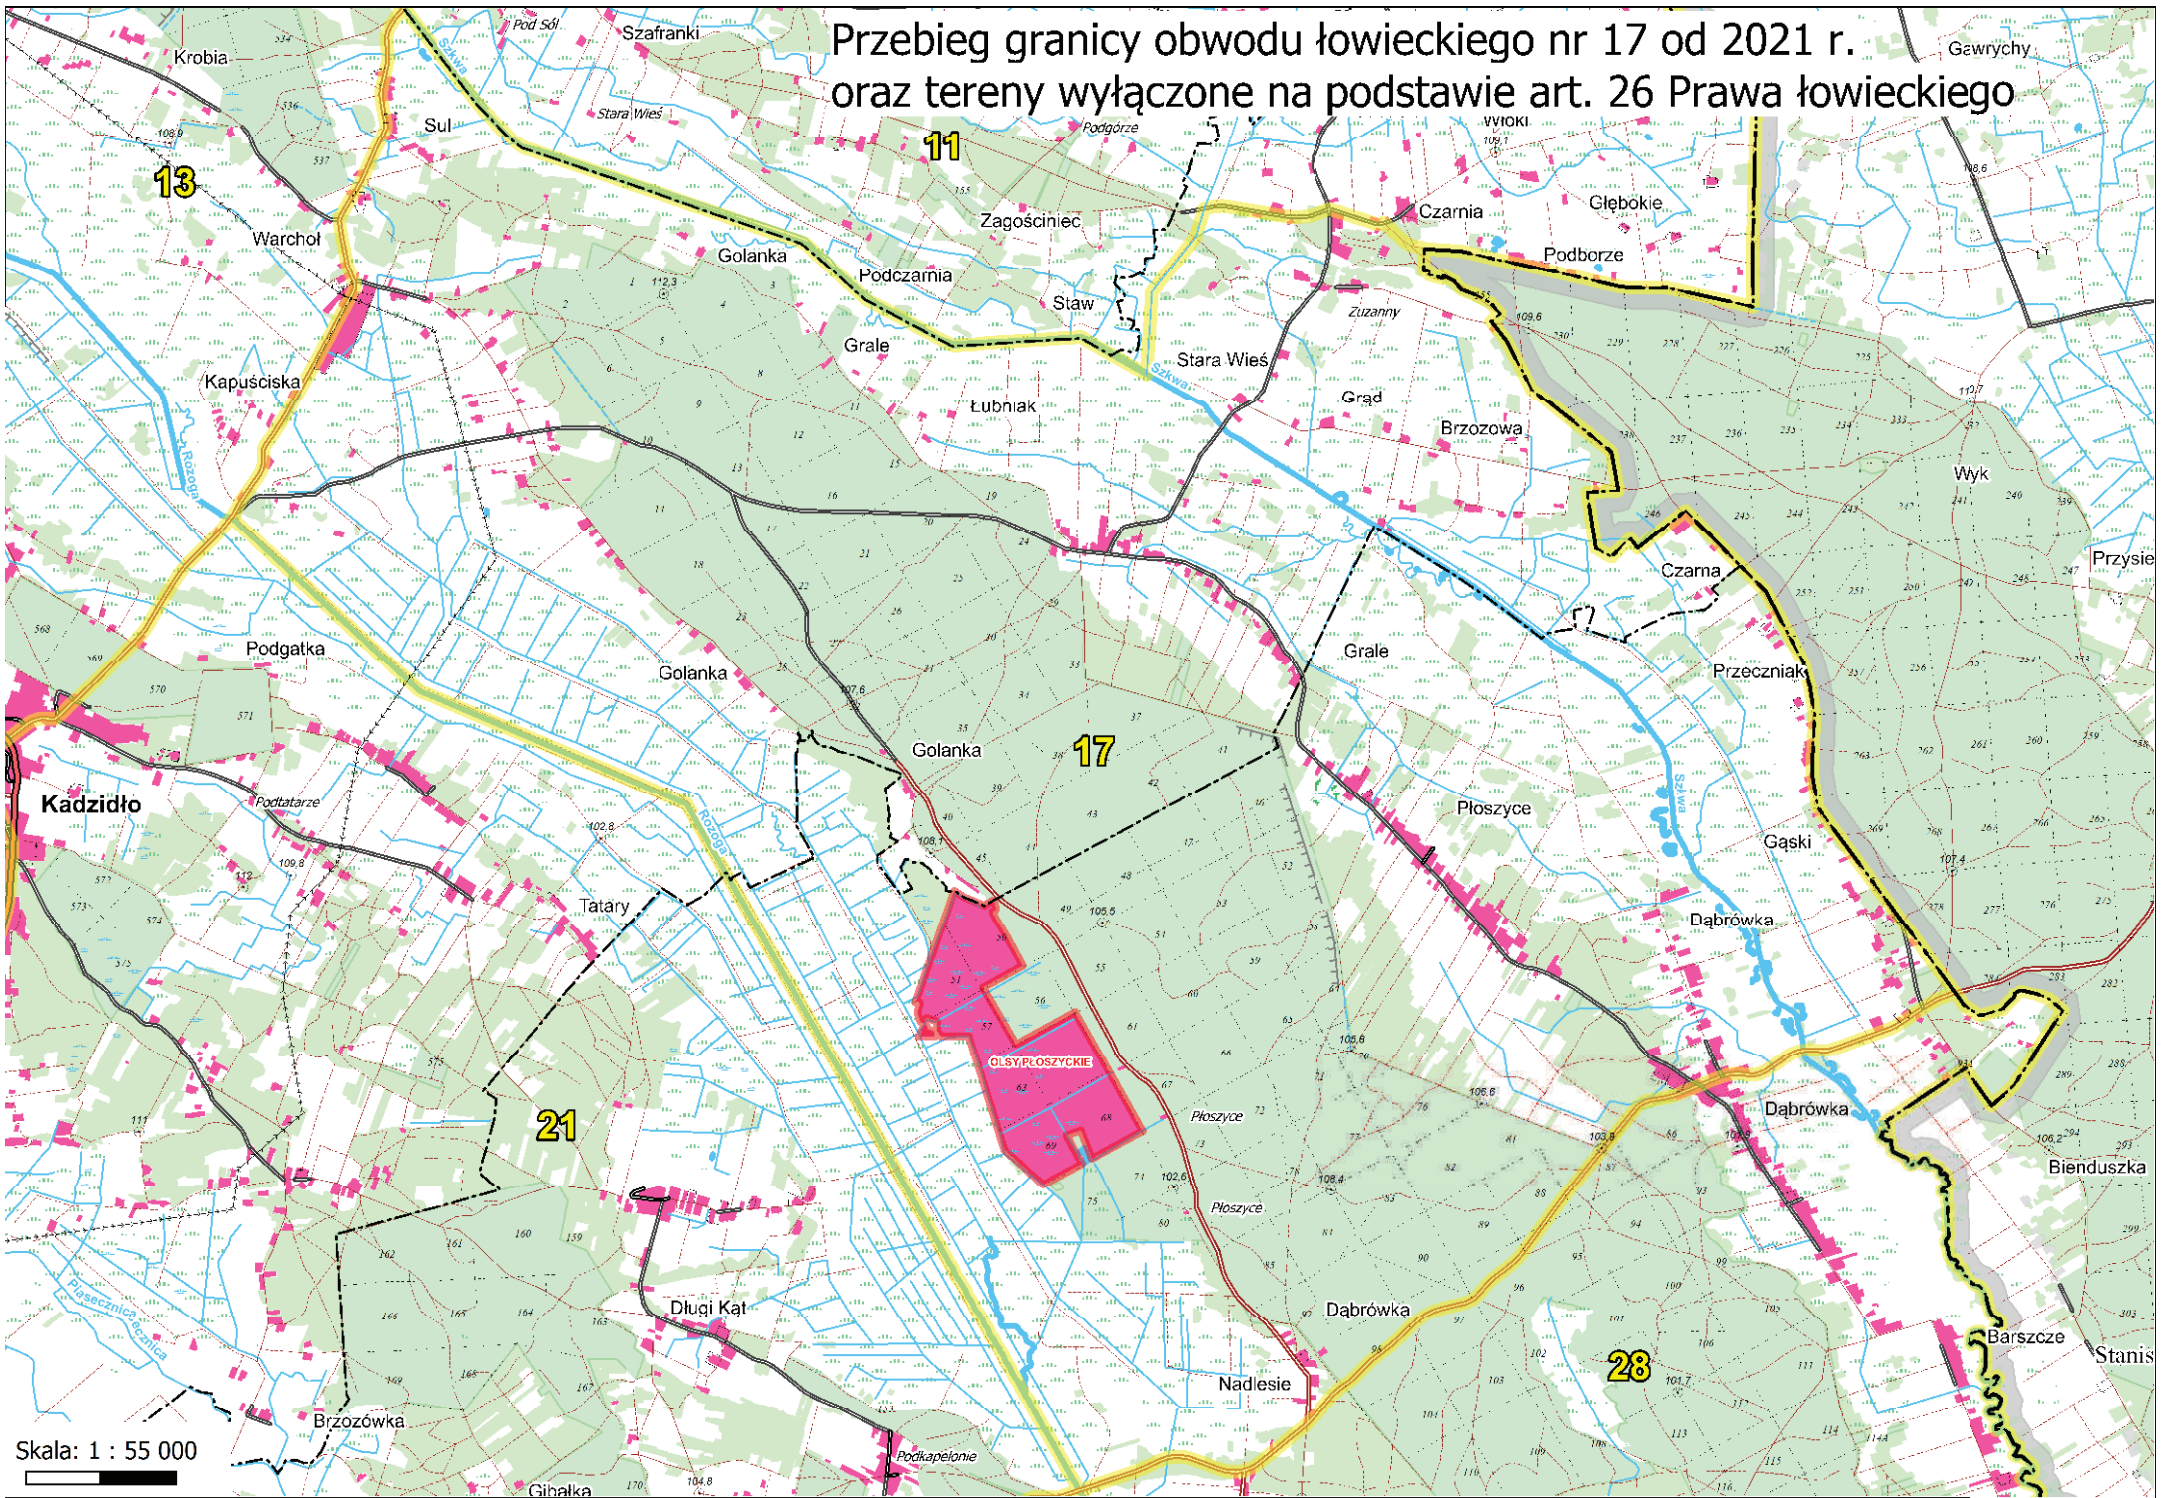

Przebieg granicy obwodu łowieckiego nr 11 od 2021 r.
oraz tereny wyłączane na podstawie art. 26 Prawa łowieckiego

Skala: 1 : 50 000

Przebieg granicy obwodu łowieckiego nr 12 od 2021 r. oraz tereny wyłączzone na podstawie art. 26 Prawa łowieckiego

Przebieg granicy obwodu łowieckiego nr 13 od 2021 r. oraz tereny wyłączone na podstawie art. 26 Prawa łowieckiego

Przebieg granicy obwodu łowieckiego nr 14 od 2021 r. oraz tereny wyłączone na podstawie art. 26 Prawa łowieckiego

Skala: 1 : 55 000

Przebieg granicy obwodu łowieckiego nr 15 od 2021 r. oraz tereny wyłączone na podstawie art. 26 Prawa łowieckiego

Skala: 1 : 50 000

Przebieg granicy obwodu łowieckiego nr 16 od 2021 r.
oraz tereny wyłączane na podstawie
art. 26 Prawa łowieckiego

Przebieg granicy obwodu łowieckiego nr 17 od 2021 r. oraz tereny wyłączone na podstawie art. 26 Prawa łowieckiego

Skala: 1 : 55 000

Przebieg granicy obwodu łowieckiego nr 18 od 2021 r.
oraz tereny wyłączone na podstawie
art. 26 Prawa łowieckiego