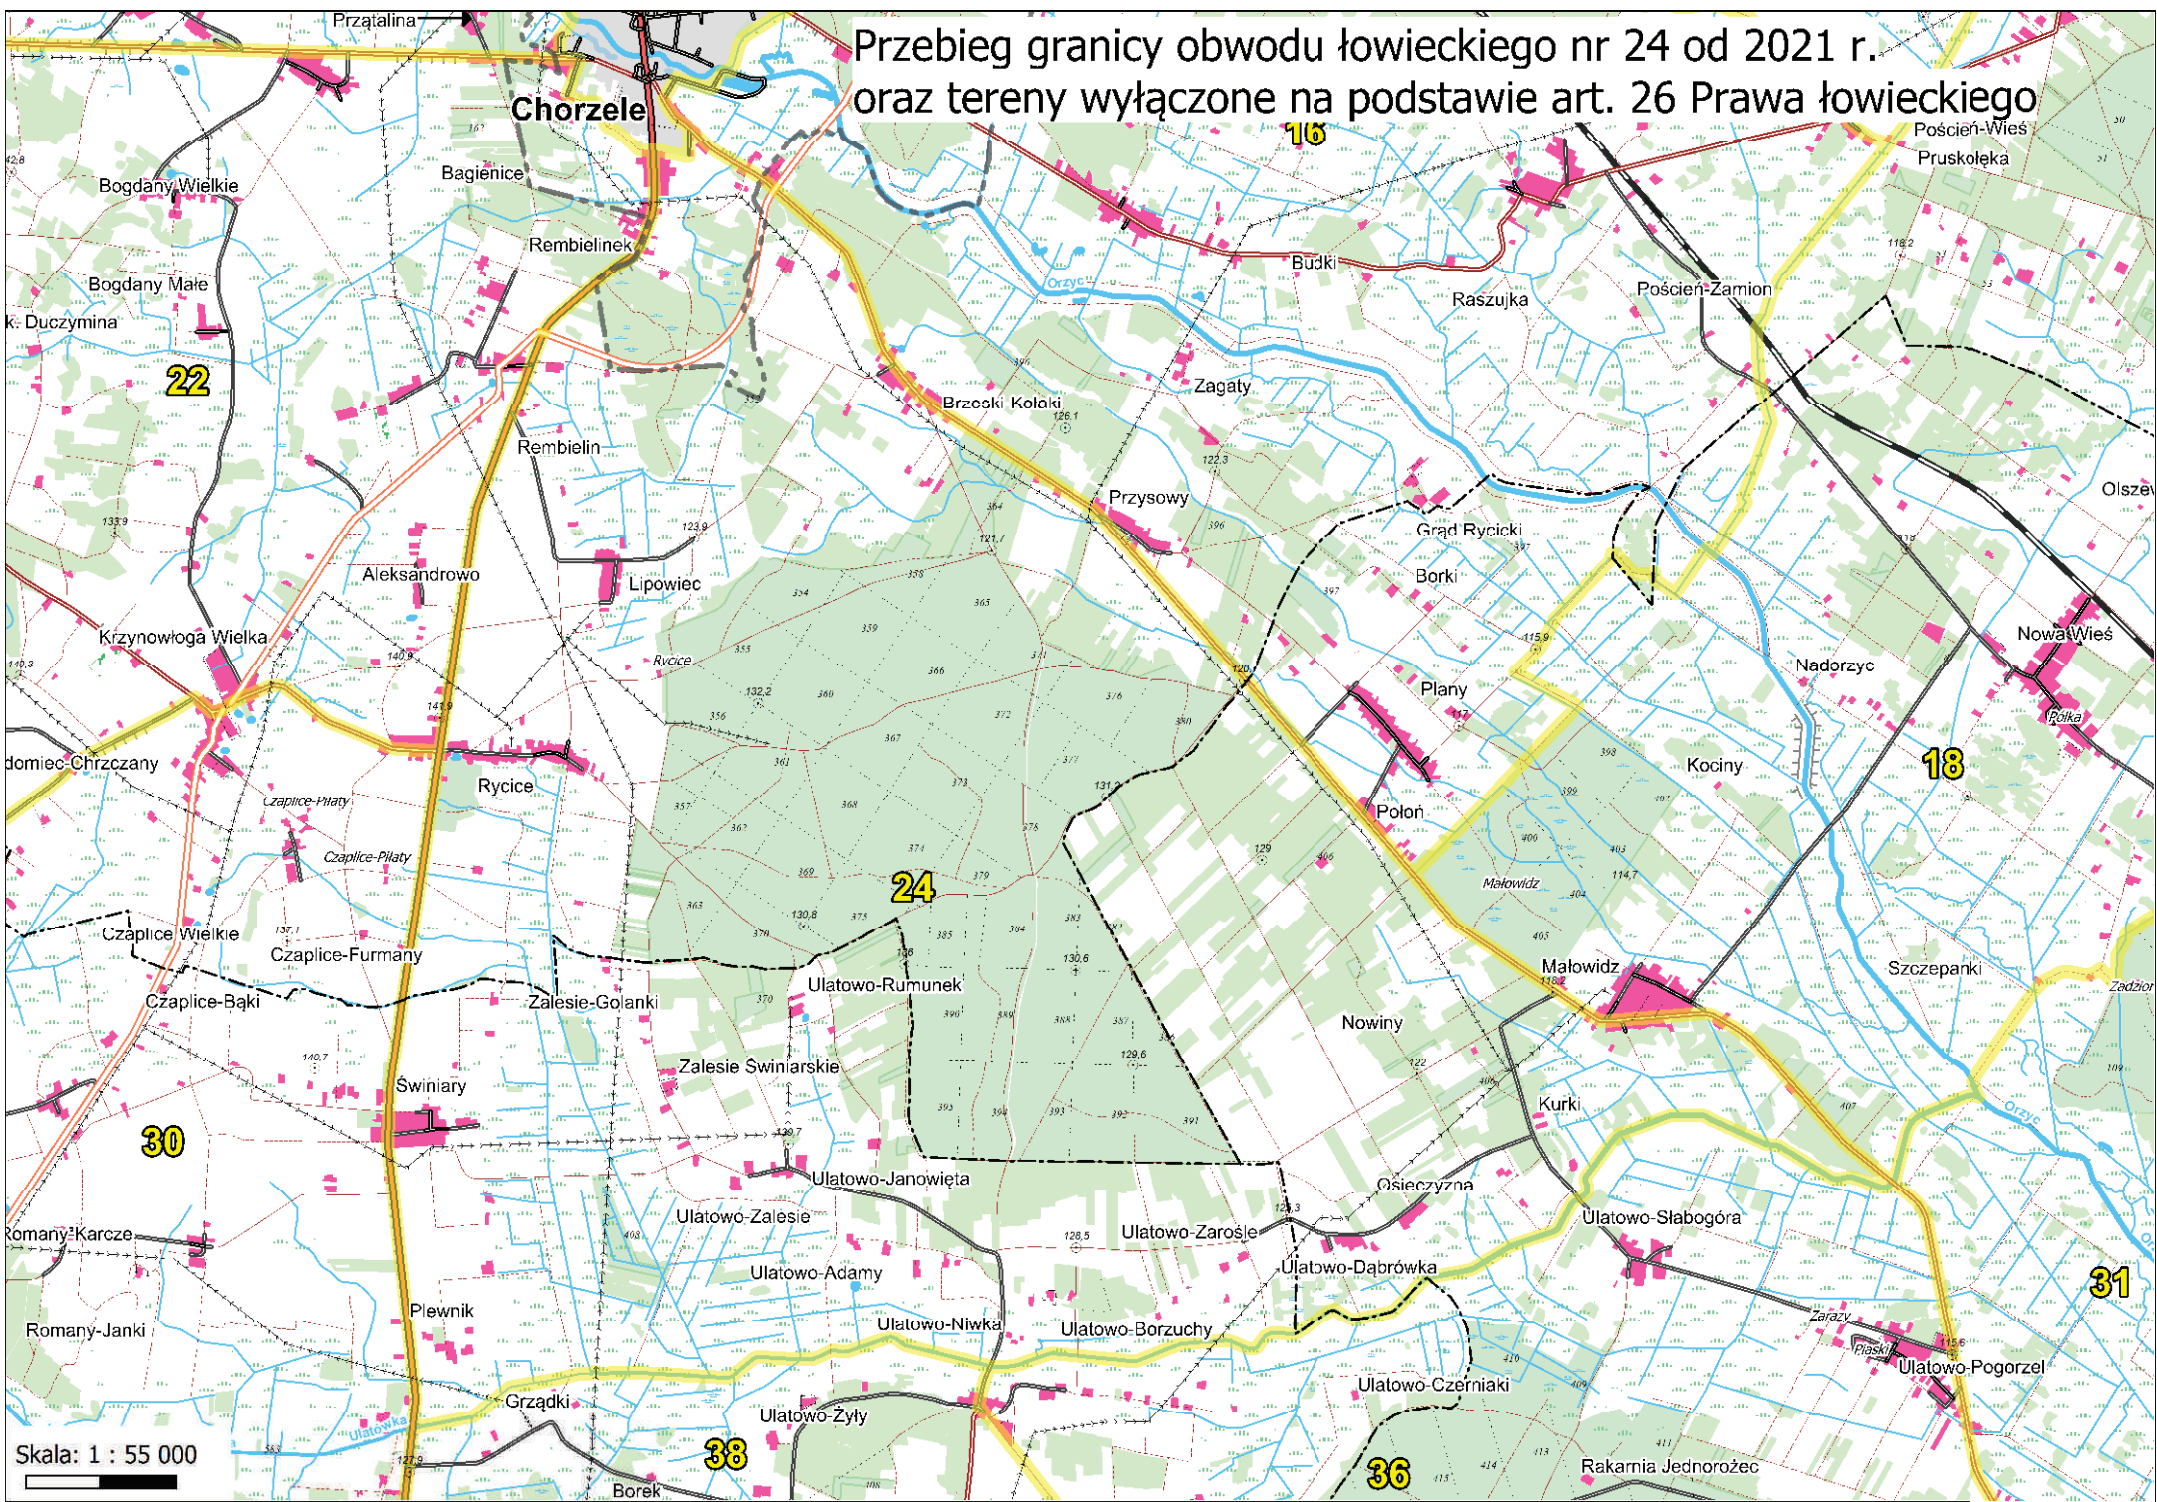

Przebieg granicy obwodu łowieckiego nr 21 od 2021 r. oraz tereny wyłączone na podstawie art. 26 Prawa łowieckiego

Skala: 1 : 50 000

Przebieg granicy obwodu łowieckiego nr 22 od 2021 r. oraz tereny wyłączone na podstawie art. 26 Prawa łowieckiego

Skala: 1 : 50 000

Przebieg granicy obwodu łowieckiego nr 23 od 2021 r. oraz tereny wyłączone na podstawie art. 26 Prawa łowieckiego

TOPONIMSKO KARTASZA

Skala: 1 : 55 000

Chojnik-Grady

Gołanka

Przebieg granicy obwodu łowieckiego nr 24 od 2021 r. oraz tereny wyłączane na podstawie art. 26 Prawa łowieckiego

Skala: 1 : 55 000

Przebieg granicy obwodu łowieckiego nr 25 od 2021 r. oraz tereny wyłączane na podstawie art. 26 Prawa łowieckiego

Skala: 1 : 50 000

Przebieg granicy obwodu łowieckiego nr 26 od 2021 r. oraz tereny wyłączane na podstawie art. 26 Prawa łowieckiego