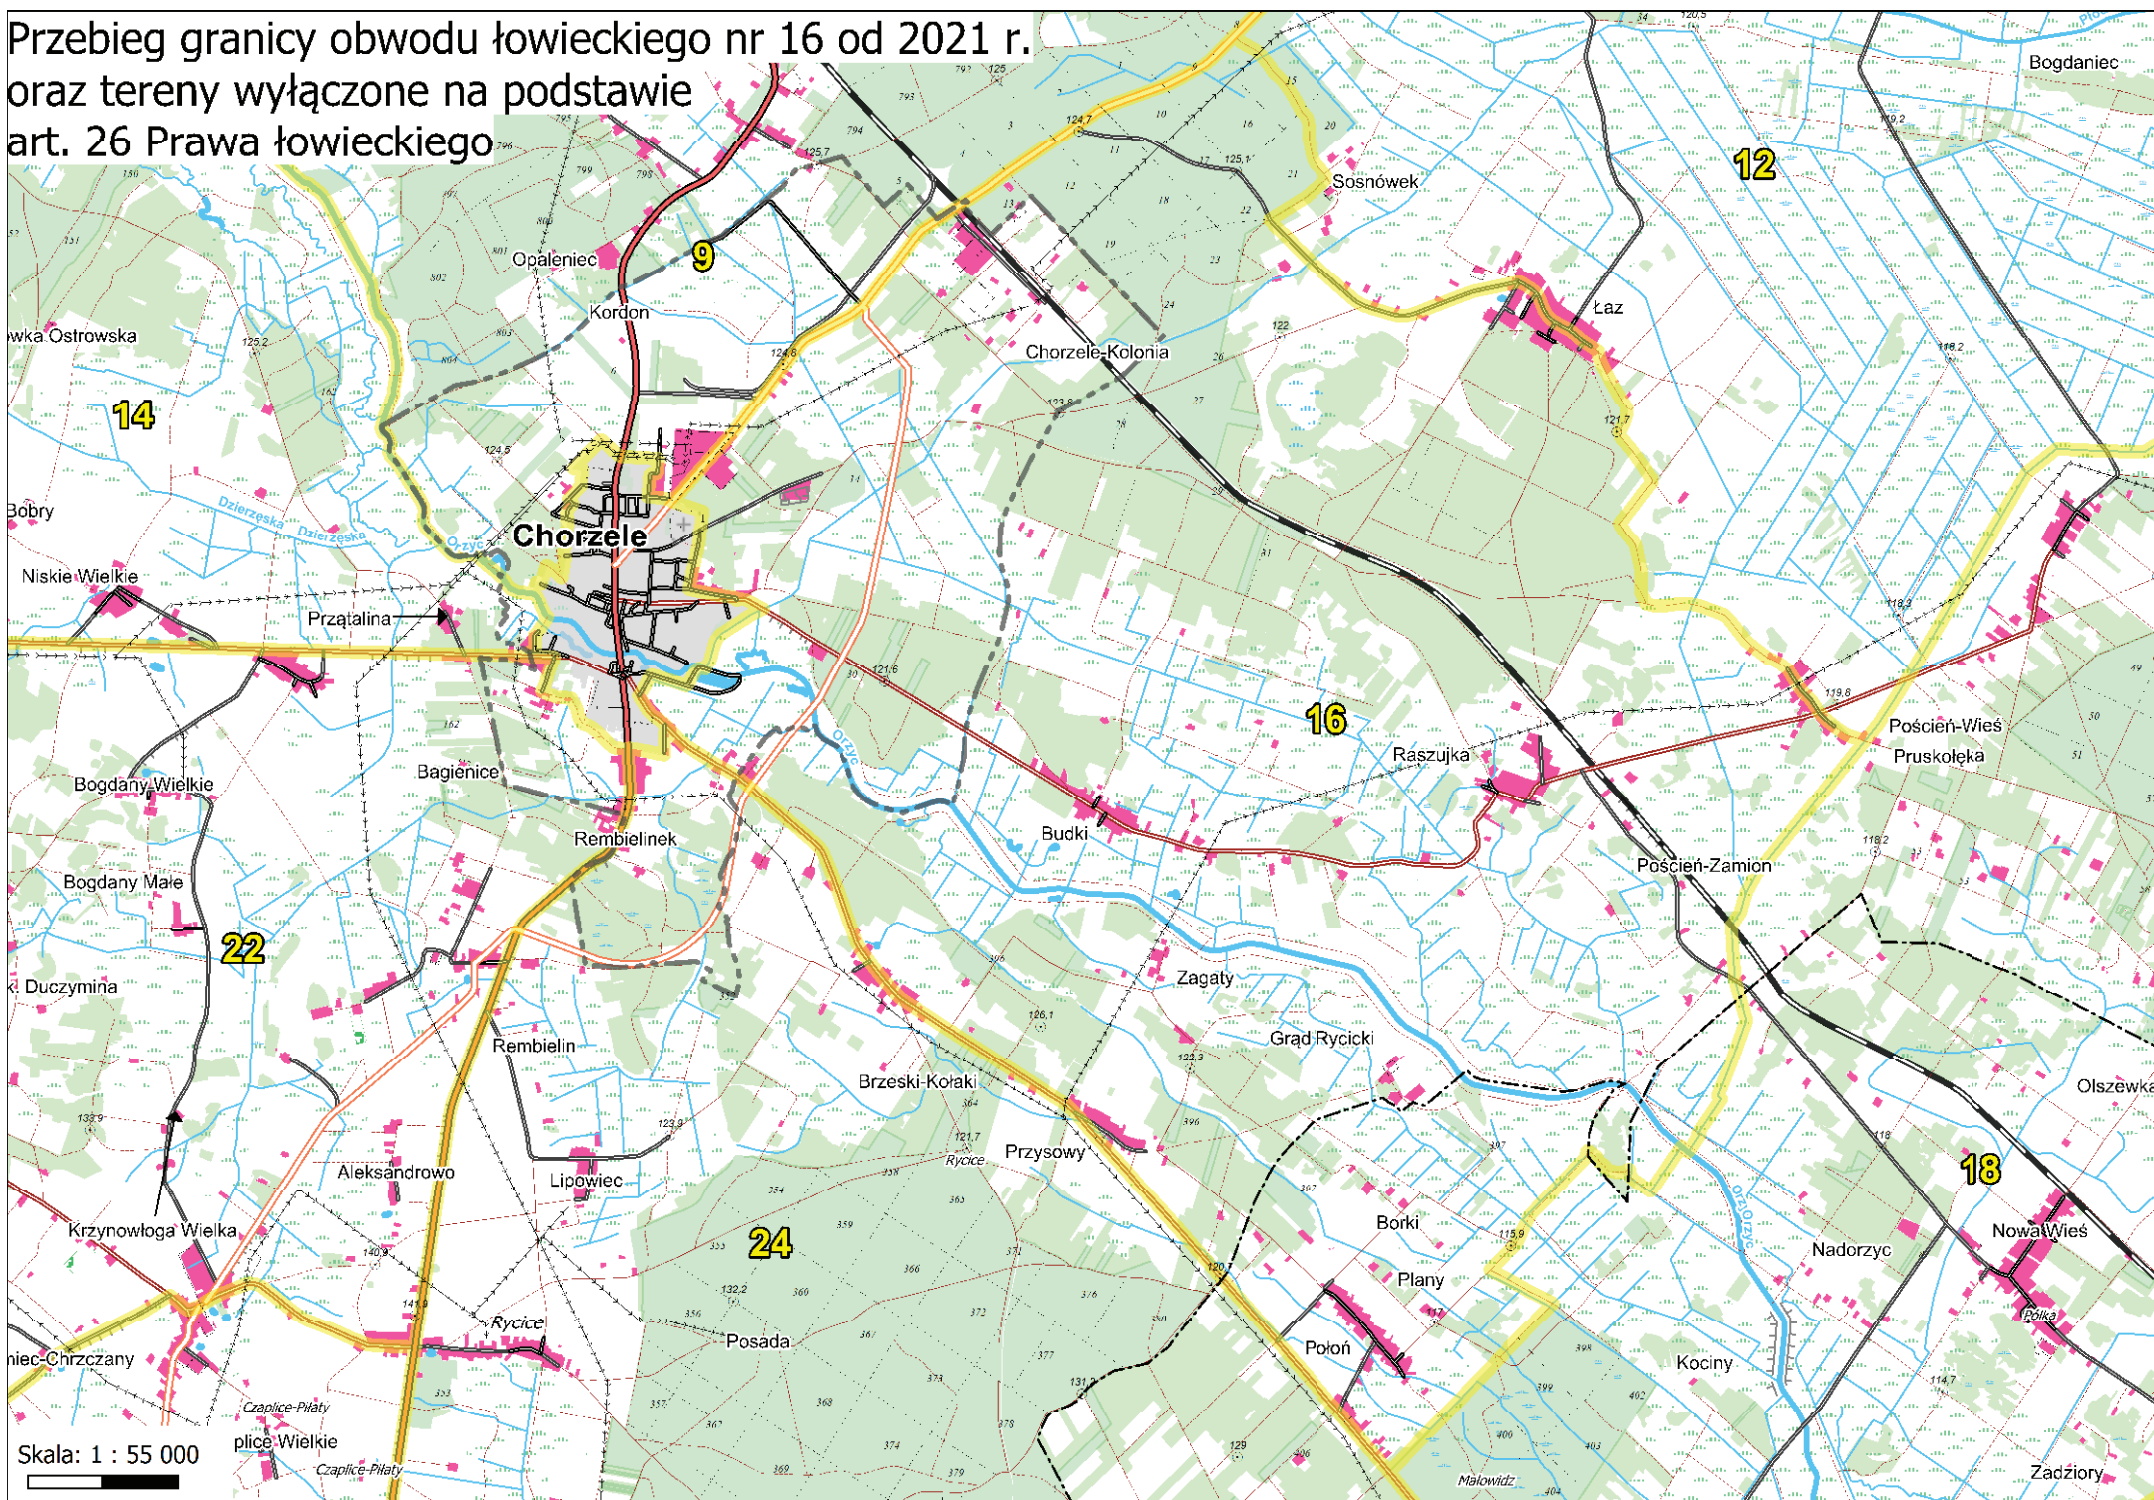

Przebieg granicy obwodu łowieckiego nr 16 od 2021 r.
oraz tereny wyłączane na podstawie
art. 26 Prawa łowieckiego