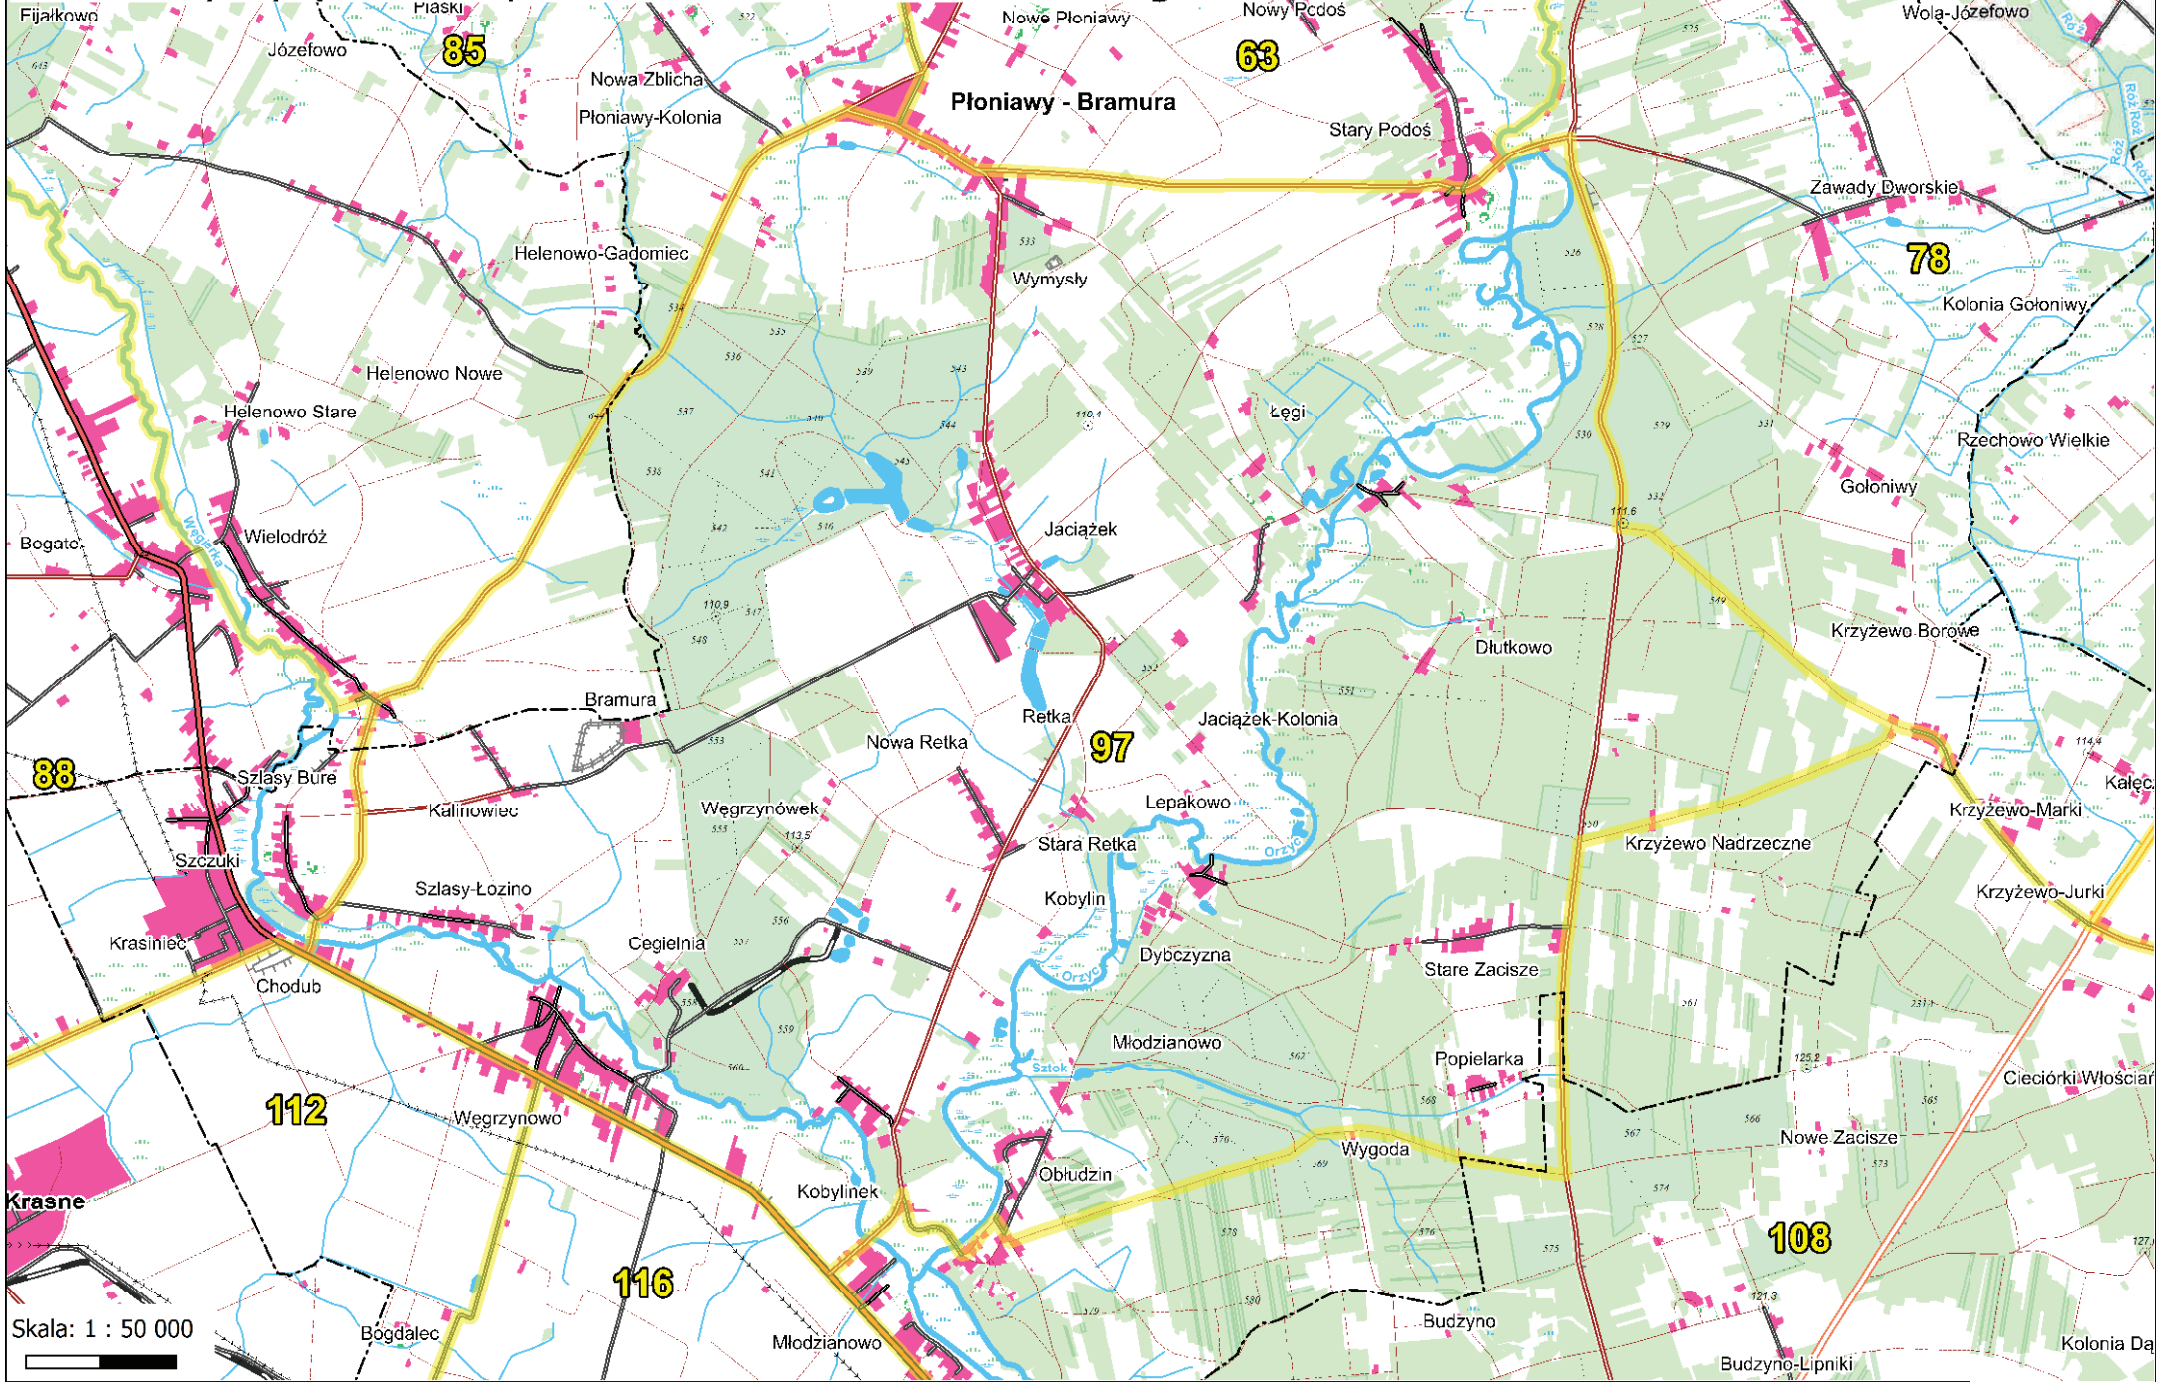

Przebieg granicy obwodu łowieckiego nr 97 od 2021 r. oraz tereny wyłączone na podstawie art. 26 Prawa łowieckiego

Skala: 1 : 50 000