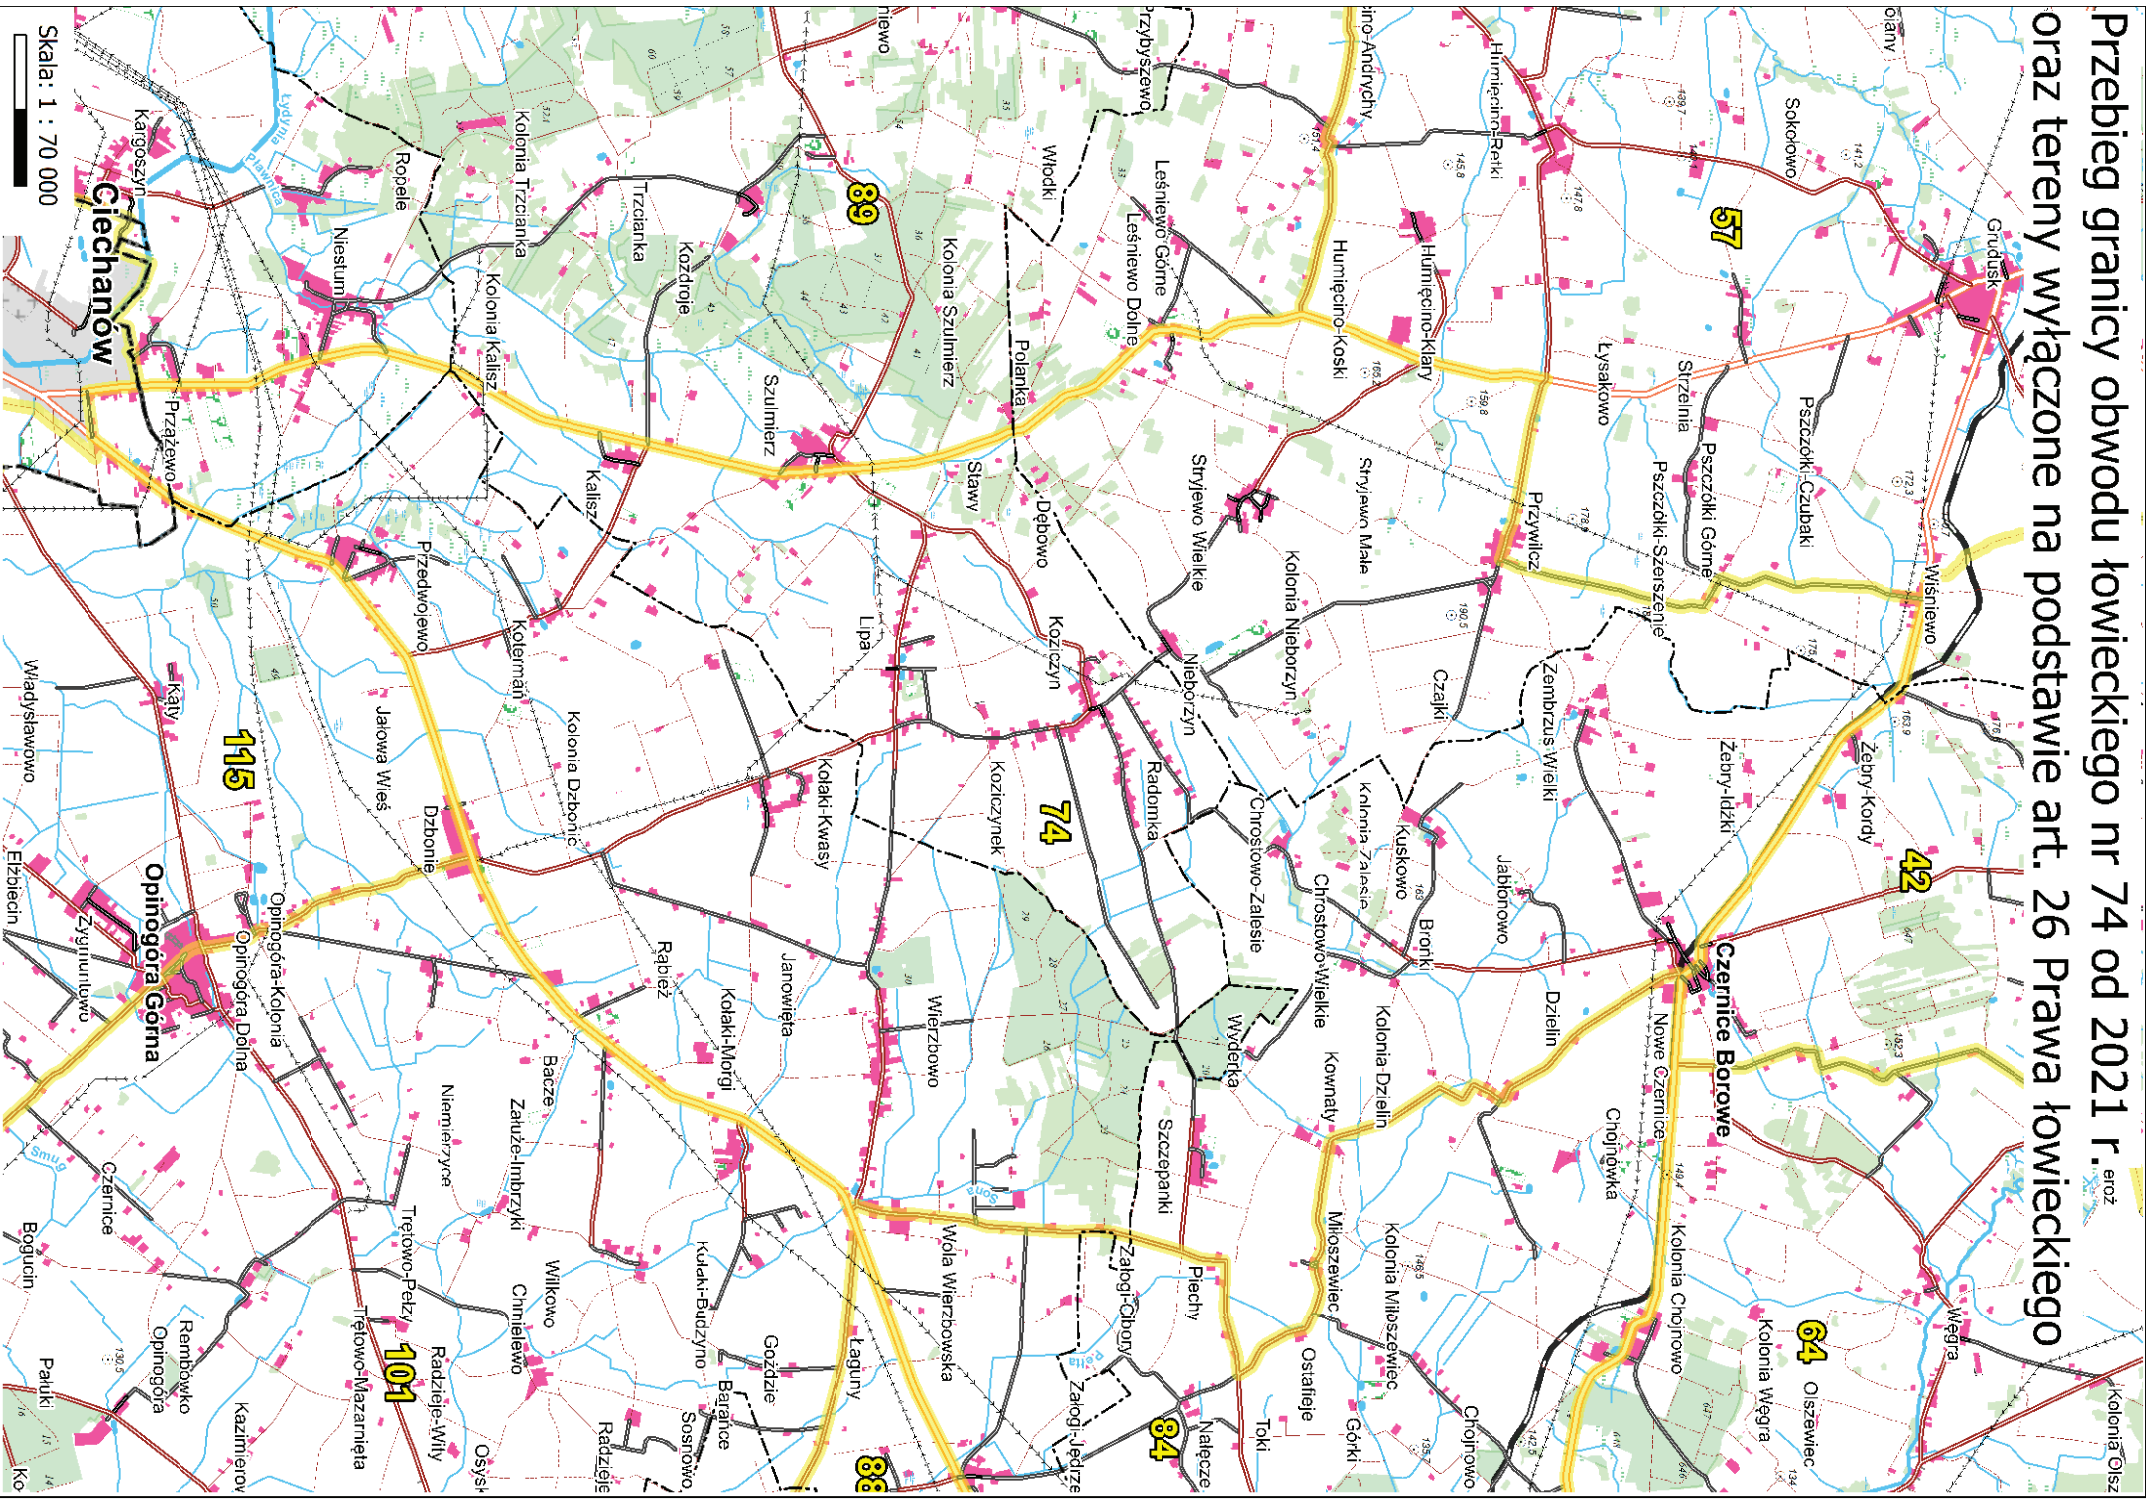

Przebieg granicy obwodu łowieckiego nr 68 od 2021 r.
oraz tereny wyłączone na podstawie art. 26 Prawa łowieckiego

Skala: 1 : 50 000

Przebieg granicy obwodu łowieckiego nr 69 od 2021 r.
oraz tereny wyłączane na podstawie art. 26 Prawa łowieckiego

Przebieg granicy obwodu łowieckiego nr 70 od 2021 r. oraz tereny wyłączone na podstawie art. 26 Prawa łowieckiego

Skala: 1 : 55 000

Przebieg granicy obwodu łowieckiego nr 71 od 2021 r. oraz tereny wyłączone na podstawie art. 26 Prawa łowieckiego

Skala: 1 : 50 000

Przebieg granicy obwodu łowieckiego nr 72 od 2021 r. oraz tereny wyłączane na podstawie art. 26 Prawa łowieckiego

Skala: 1 : 50 000

Przebieg granicy obwodu łowieckiego nr 73 od 2021 r. oraz tereny wyłączone na podstawie art. 26 Prawa łowieckiego

Skala: 1 : 55 000

Przebieg granicy obwodu łowieckiego nr 74 od 2021 r. oraz tereny wyłączone na podstawie art. 26 Prawa łowieckiego

Przebieg granicy obwodu łowieckiego nr 75 od 2021 r. oraz tereny wyłączane na podstawie art. 26 Prawa łowieckiego