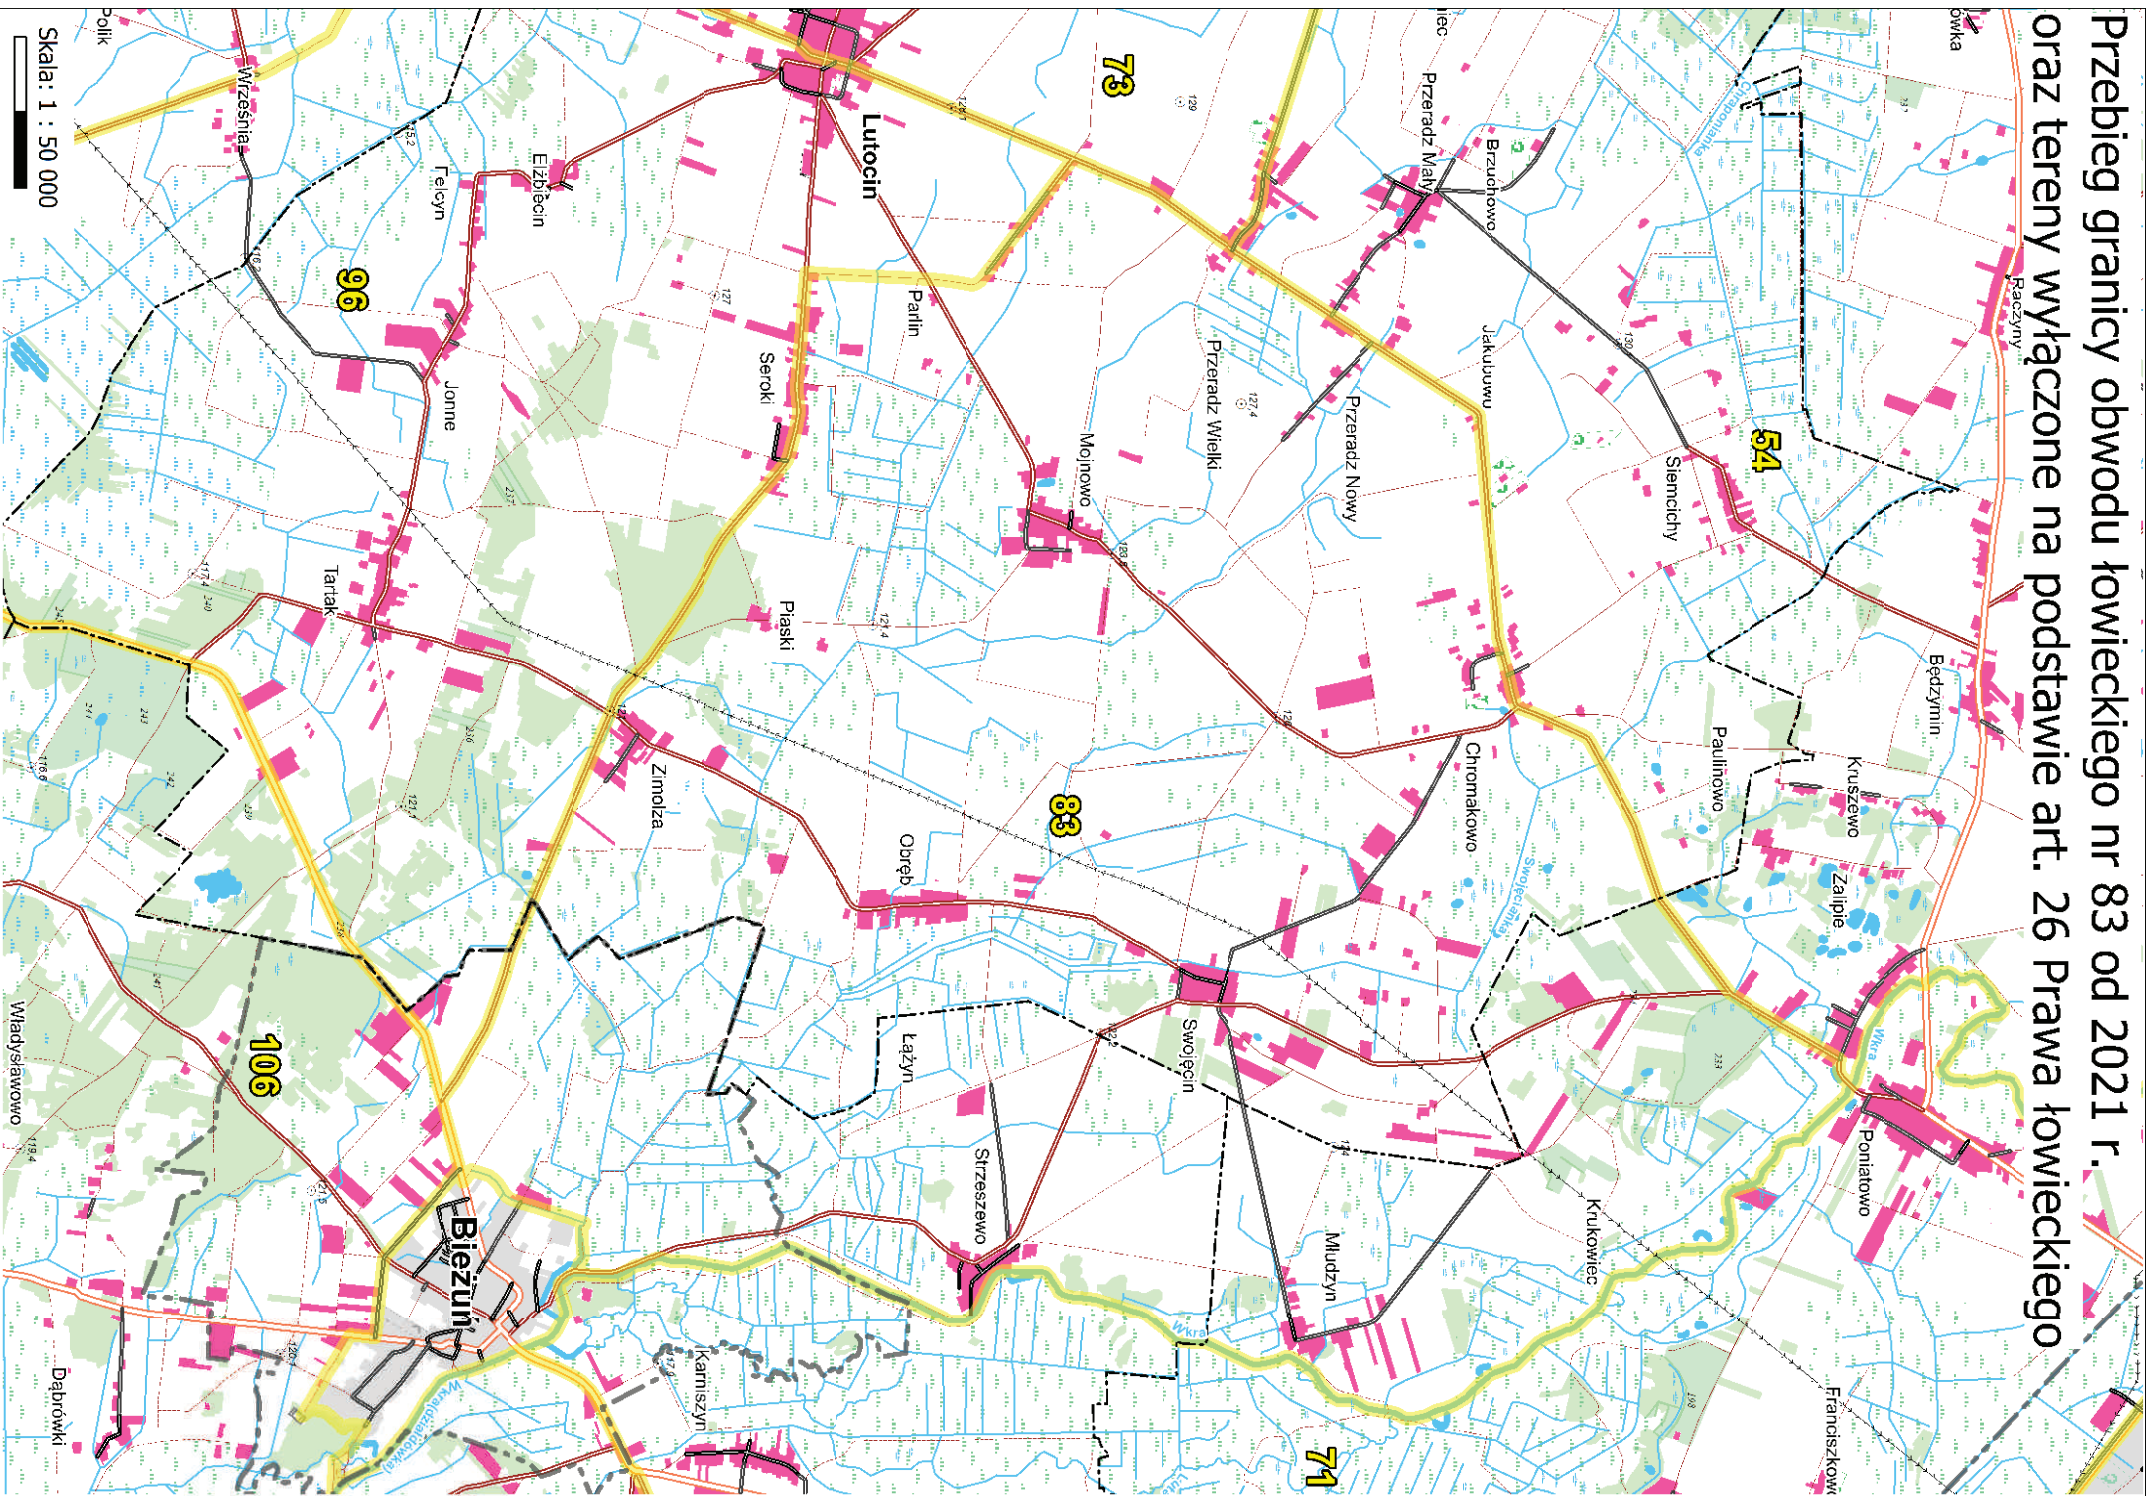

Przebieg granicy obwodu łowieckiego nr 79 od 2021 r.
oraz tereny wyłączone na podstawie art. 26 Prawa łowieckiego

Skala: 1 : 40 000

Przebieg granicy obwodu łowieckiego nr 80 od 2021 r. oraz tereny wyłączone na podstawie art. 26 Prawa łowieckiego

Skala: 1 : 50 000

Przebieg granicy obwodu łowieckiego nr 81 od 2021 r.
oraz tereny wyłączane na podstawie art. 26 Prawa łowieckiego

Przebieg granicy obwodu łowieckiego nr 82 od 2021 r.
oraz tereny wyłączzone na podstawie art. 26 Prawa łowieckiego

Skala: 1 : 50 000

Przebieg granicy obwodu łowieckiego nr 83 od 2021 r. oraz tereny wyłączone na podstawie art. 26 Prawa łowieckiego

Przebieg granicy obwodu łowieckiego nr 84 od 2021 r.
oraz tereny wyłączone na podstawie art. 26 Prawa łowieckiego

Przebieg granicy obwodu łowieckiego nr 85 od 2021 r.
oraz tereny wyłączone na podstawie art. 26 Prawa łowieckiego

Skala: 1 : 50 000

**Przebieg granicy obwodu łowieckiego nr 86 od 2021 r.
oraz tereny wyłączane na podstawie art. 26 Prawa łowieckiego**