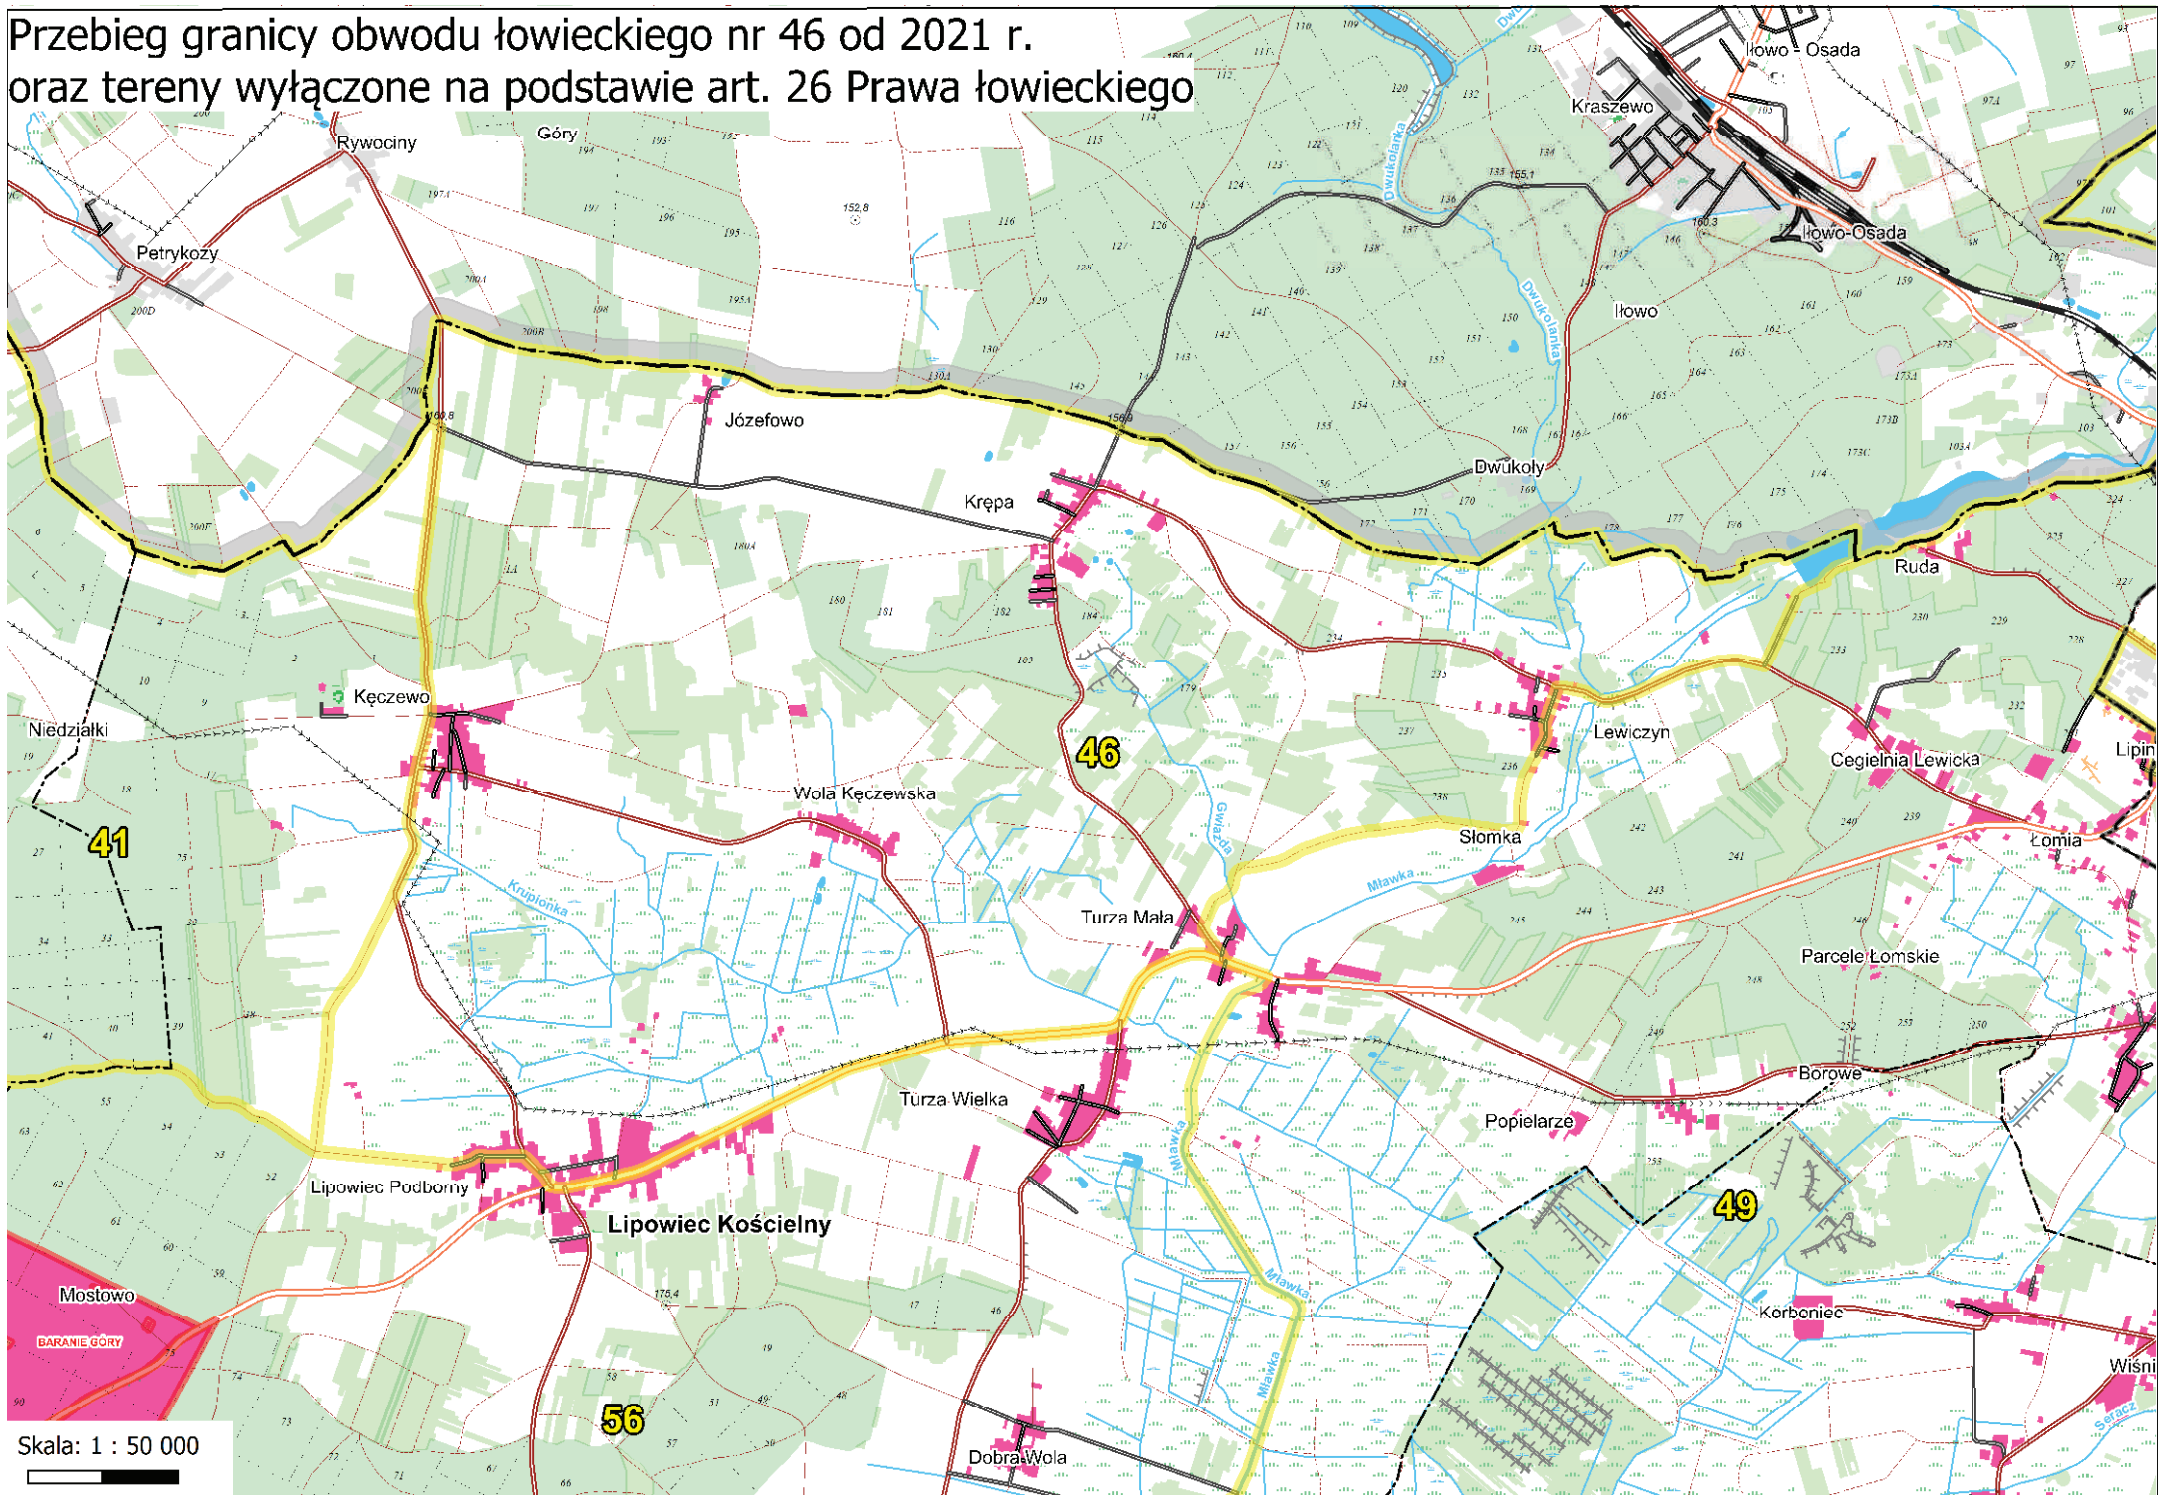

Przebieg granicy obwodu łowieckiego nr 46 od 2021 r. oraz tereny wyłączane na podstawie art. 26 Prawa łowieckiego

Skala: 1 : 50 000