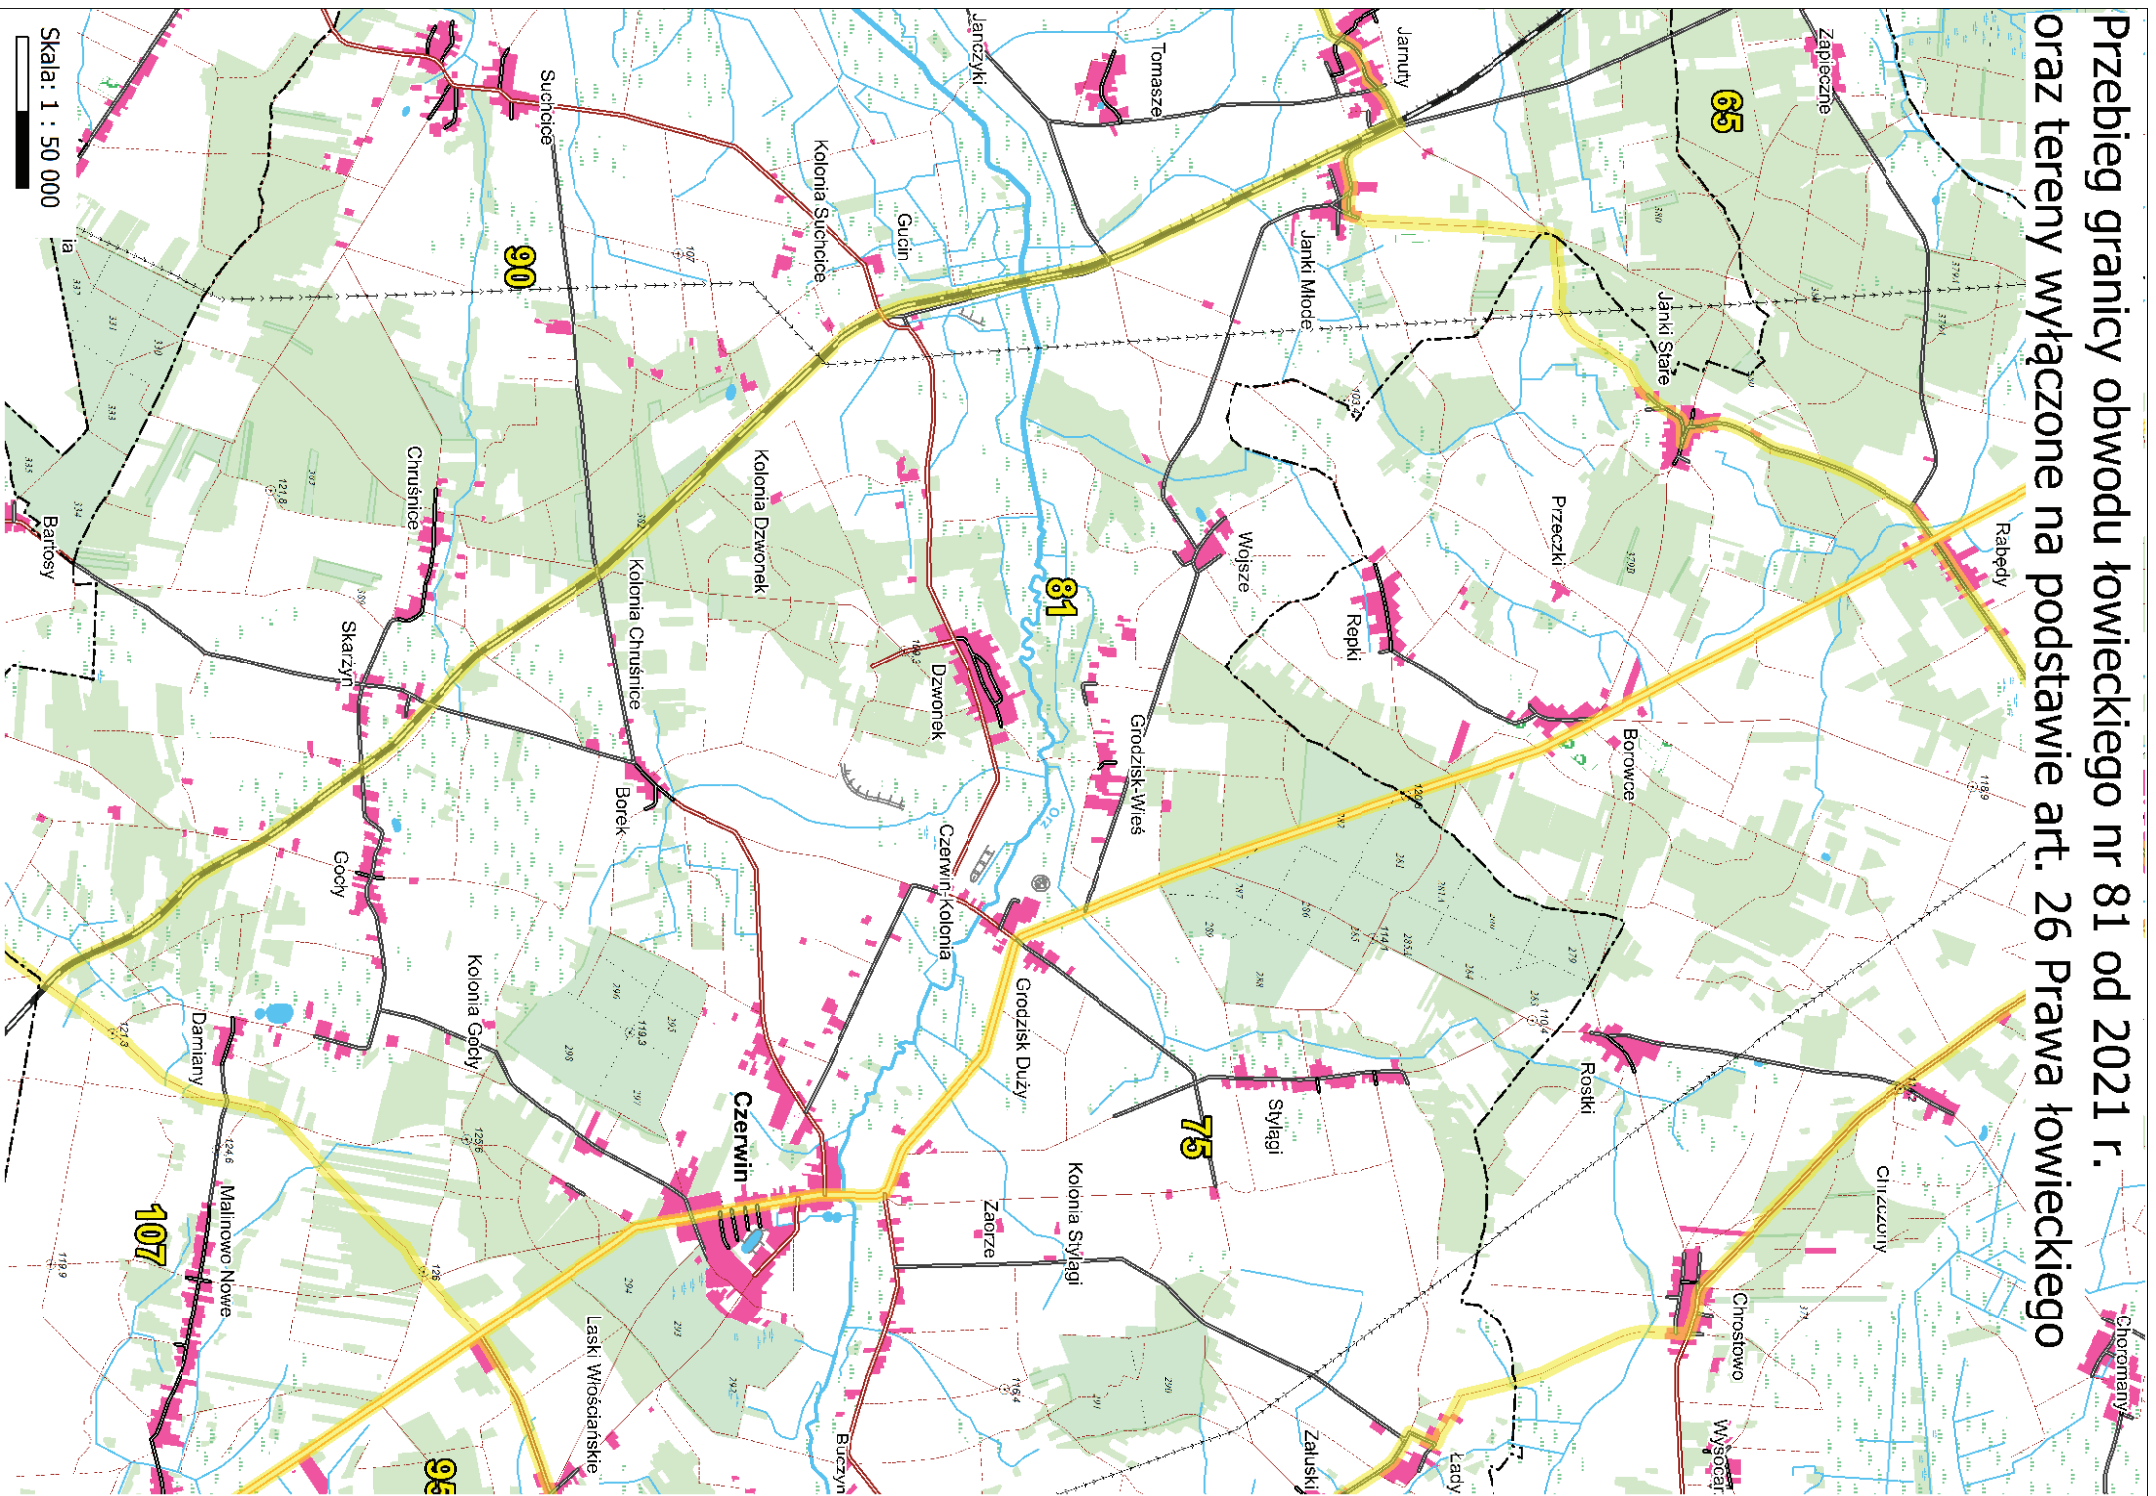

Przebieg granicy obwodu łowieckiego nr 77 od 2021 r.
oraz tereny wyłączane na podstawie art. 26 Prawa łowieckiego

Skala: 1 : 65 000

Przebieg granicy obwodu łowieckiego nr 78 od 2021 r.  oraz tereny wyłączone na podstawie art. 26 Prawa łowieckiego

Przebieg granicy obwodu łowieckiego nr 79 od 2021 r.
oraz tereny wyłączone na podstawie art. 26 Prawa łowieckiego

Skala: 1 : 40 000

Przebieg granicy obwodu łowieckiego nr 80 od 2021 r. oraz tereny wyłączone na podstawie art. 26 Prawa łowieckiego

Skala: 1 : 50 000

Przebieg granicy obwodu łowieckiego nr 81 od 2021 r.
oraz tereny wyłączane na podstawie art. 26 Prawa łowieckiego

Przebieg granicy obwodu łowieckiego nr 82 od 2021 r.
oraz tereny wyłączzone na podstawie art. 26 Prawa łowieckiego

Skala: 1 : 50 000

Przebieg granicy obwodu łowieckiego nr 83 od 2021 r. oraz tereny wyłączone na podstawie art. 26 Prawa łowieckiego

Przebieg granicy obwodu łowieckiego nr 84 od 2021 r.
oraz tereny wyłączone na podstawie art. 26 Prawa łowieckiego