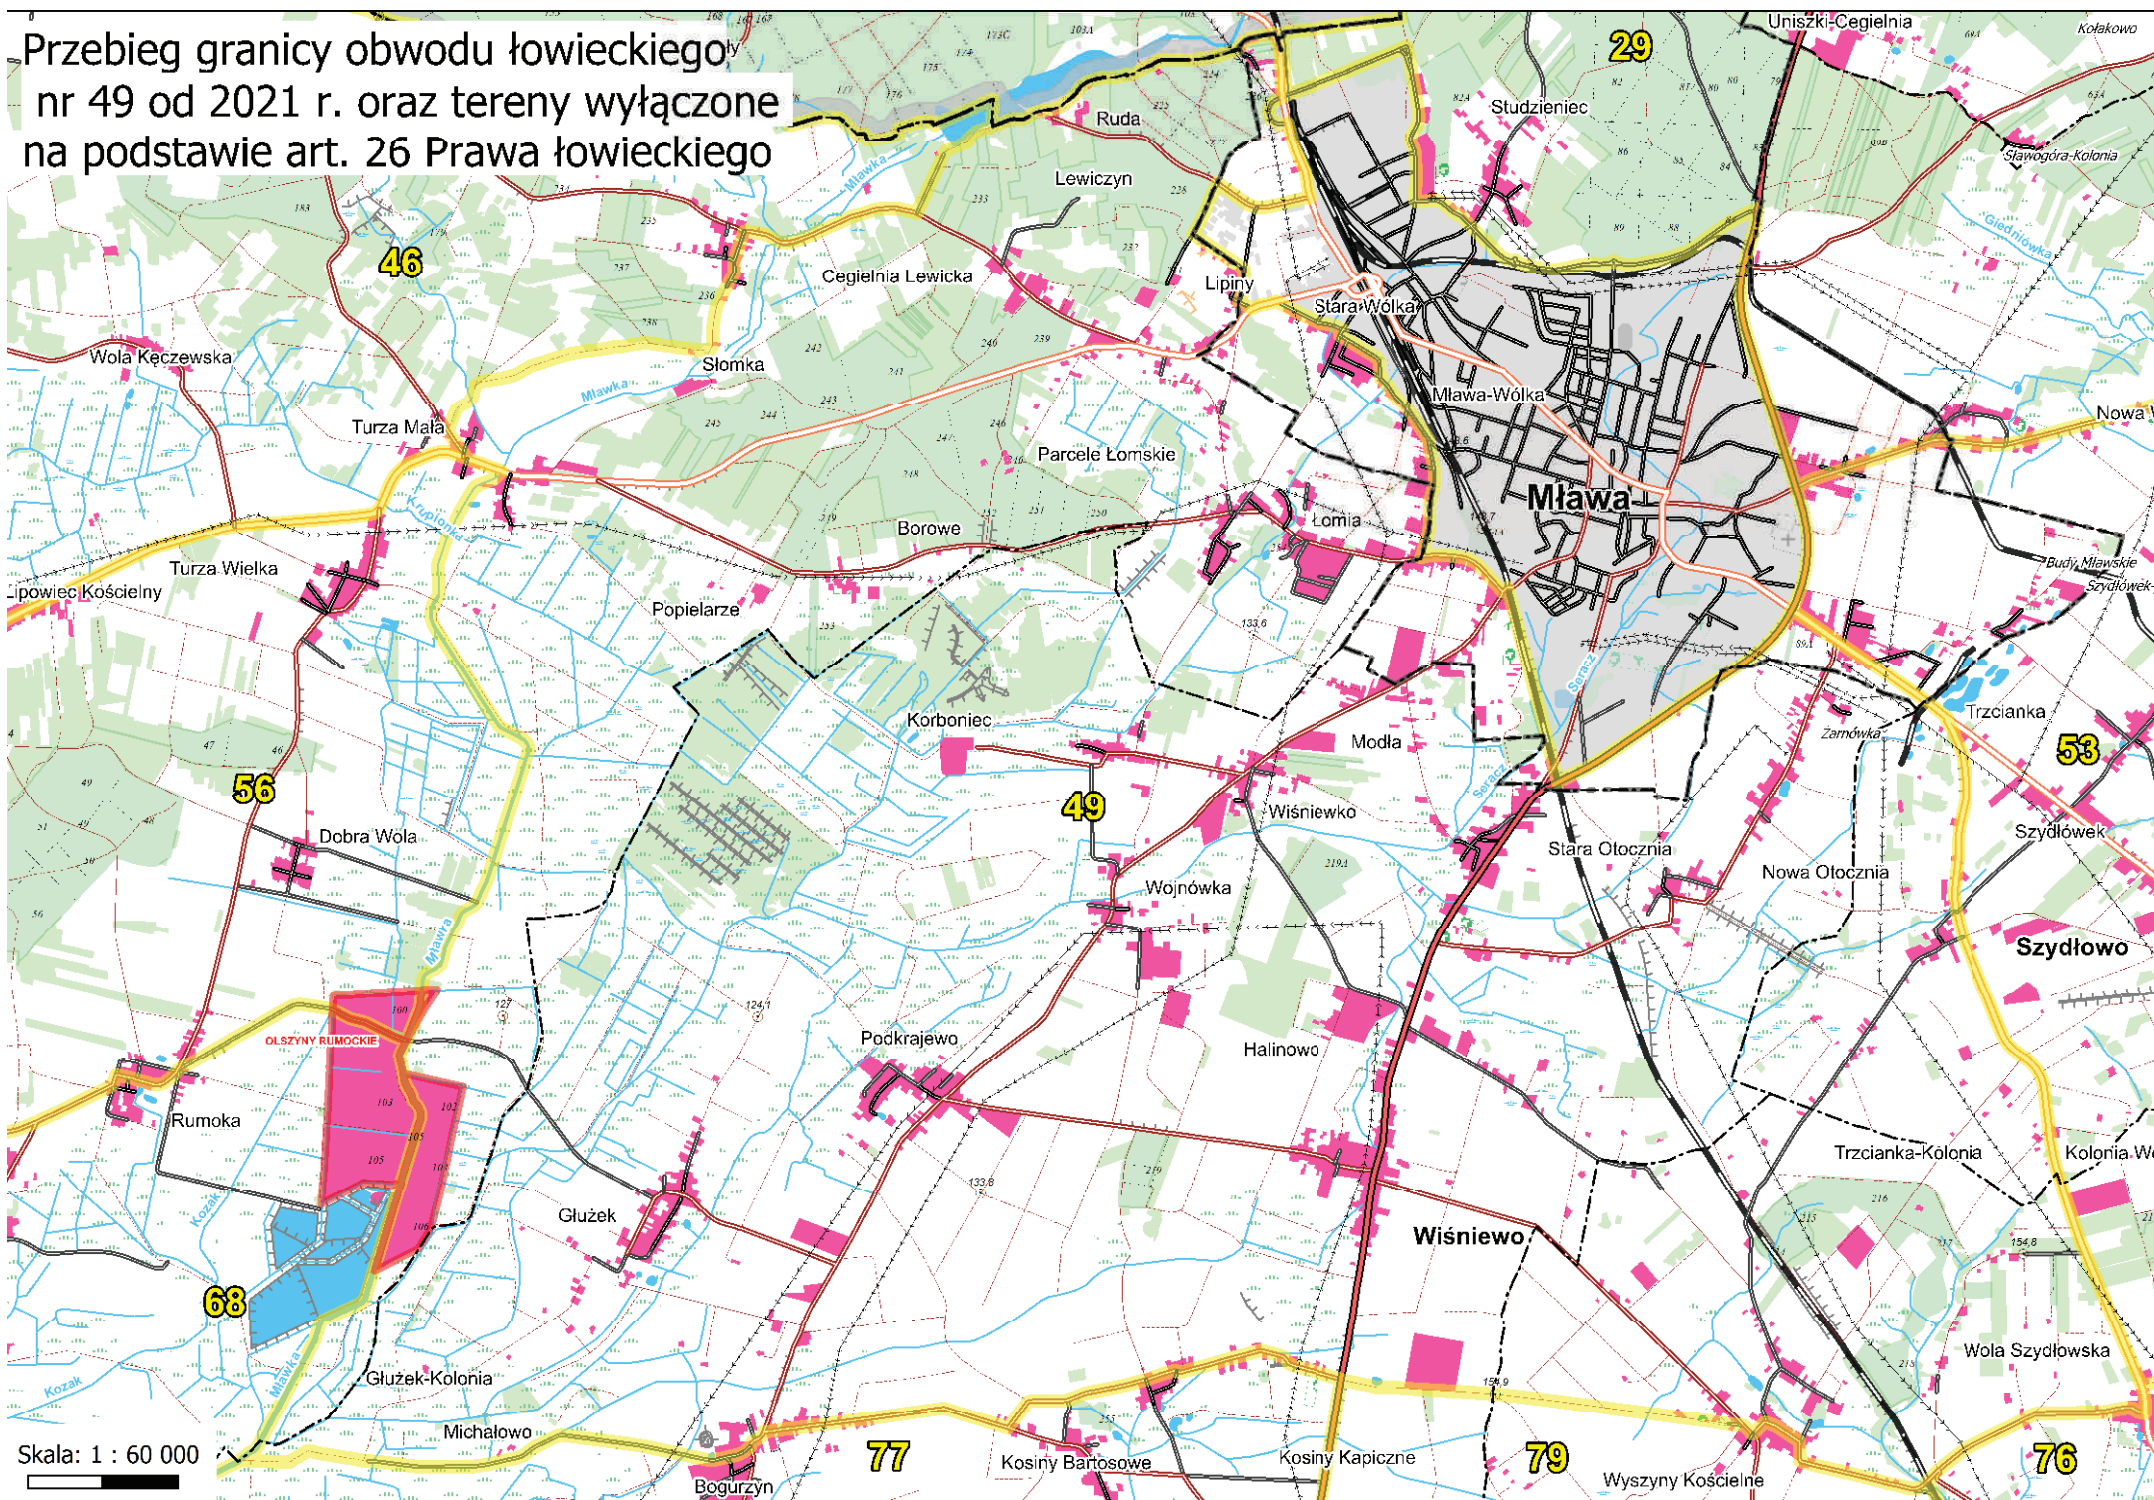

Przebieg granicy obwodu łowieckiego nr 44 od 2021 r. oraz tereny wyłączane na podstawie art. 26 Prawa łowieckiego

Przebieg granicy obwodu łowieckiego nr 45 od 2021 r. oraz tereny wyłączane na podstawie art. 26 Prawa łowieckiego

Przebieg granicy obwodu łowieckiego nr 46 od 2021 r. oraz tereny wyłączane na podstawie art. 26 Prawa łowieckiego

Skala: 1 : 50 000

Przebieg granicy obwodu łowieckiego nr 47 oraz zasięgi wyłączeń z art. 26 Prawa łowieckiego

Przebieg granicy obwodu łowieckiego nr 48 od 2021 r.
oraz tereny wyłączzone na podstawie art. 26 Prawa łowieckiego

Skala: 1 : 50 000

Przebieg granicy obwodu łowieckiego
nr 49 od 2021 r. oraz tereny wyłączane
na podstawie art. 26 Prawa łowieckiego

Przebieg granicy obwodu łowieckiego nr 50 od 2021 r.
oraz tereny wyłączane na podstawie
art. 26 Prawa łowieckiego

Skala: 1 : 60 000

Przebieg granicy obwodu łowieckiego nr 51 od 2021 r.
oraz tereny wyłączane na podstawie
art. 26 Prawa łowieckiego