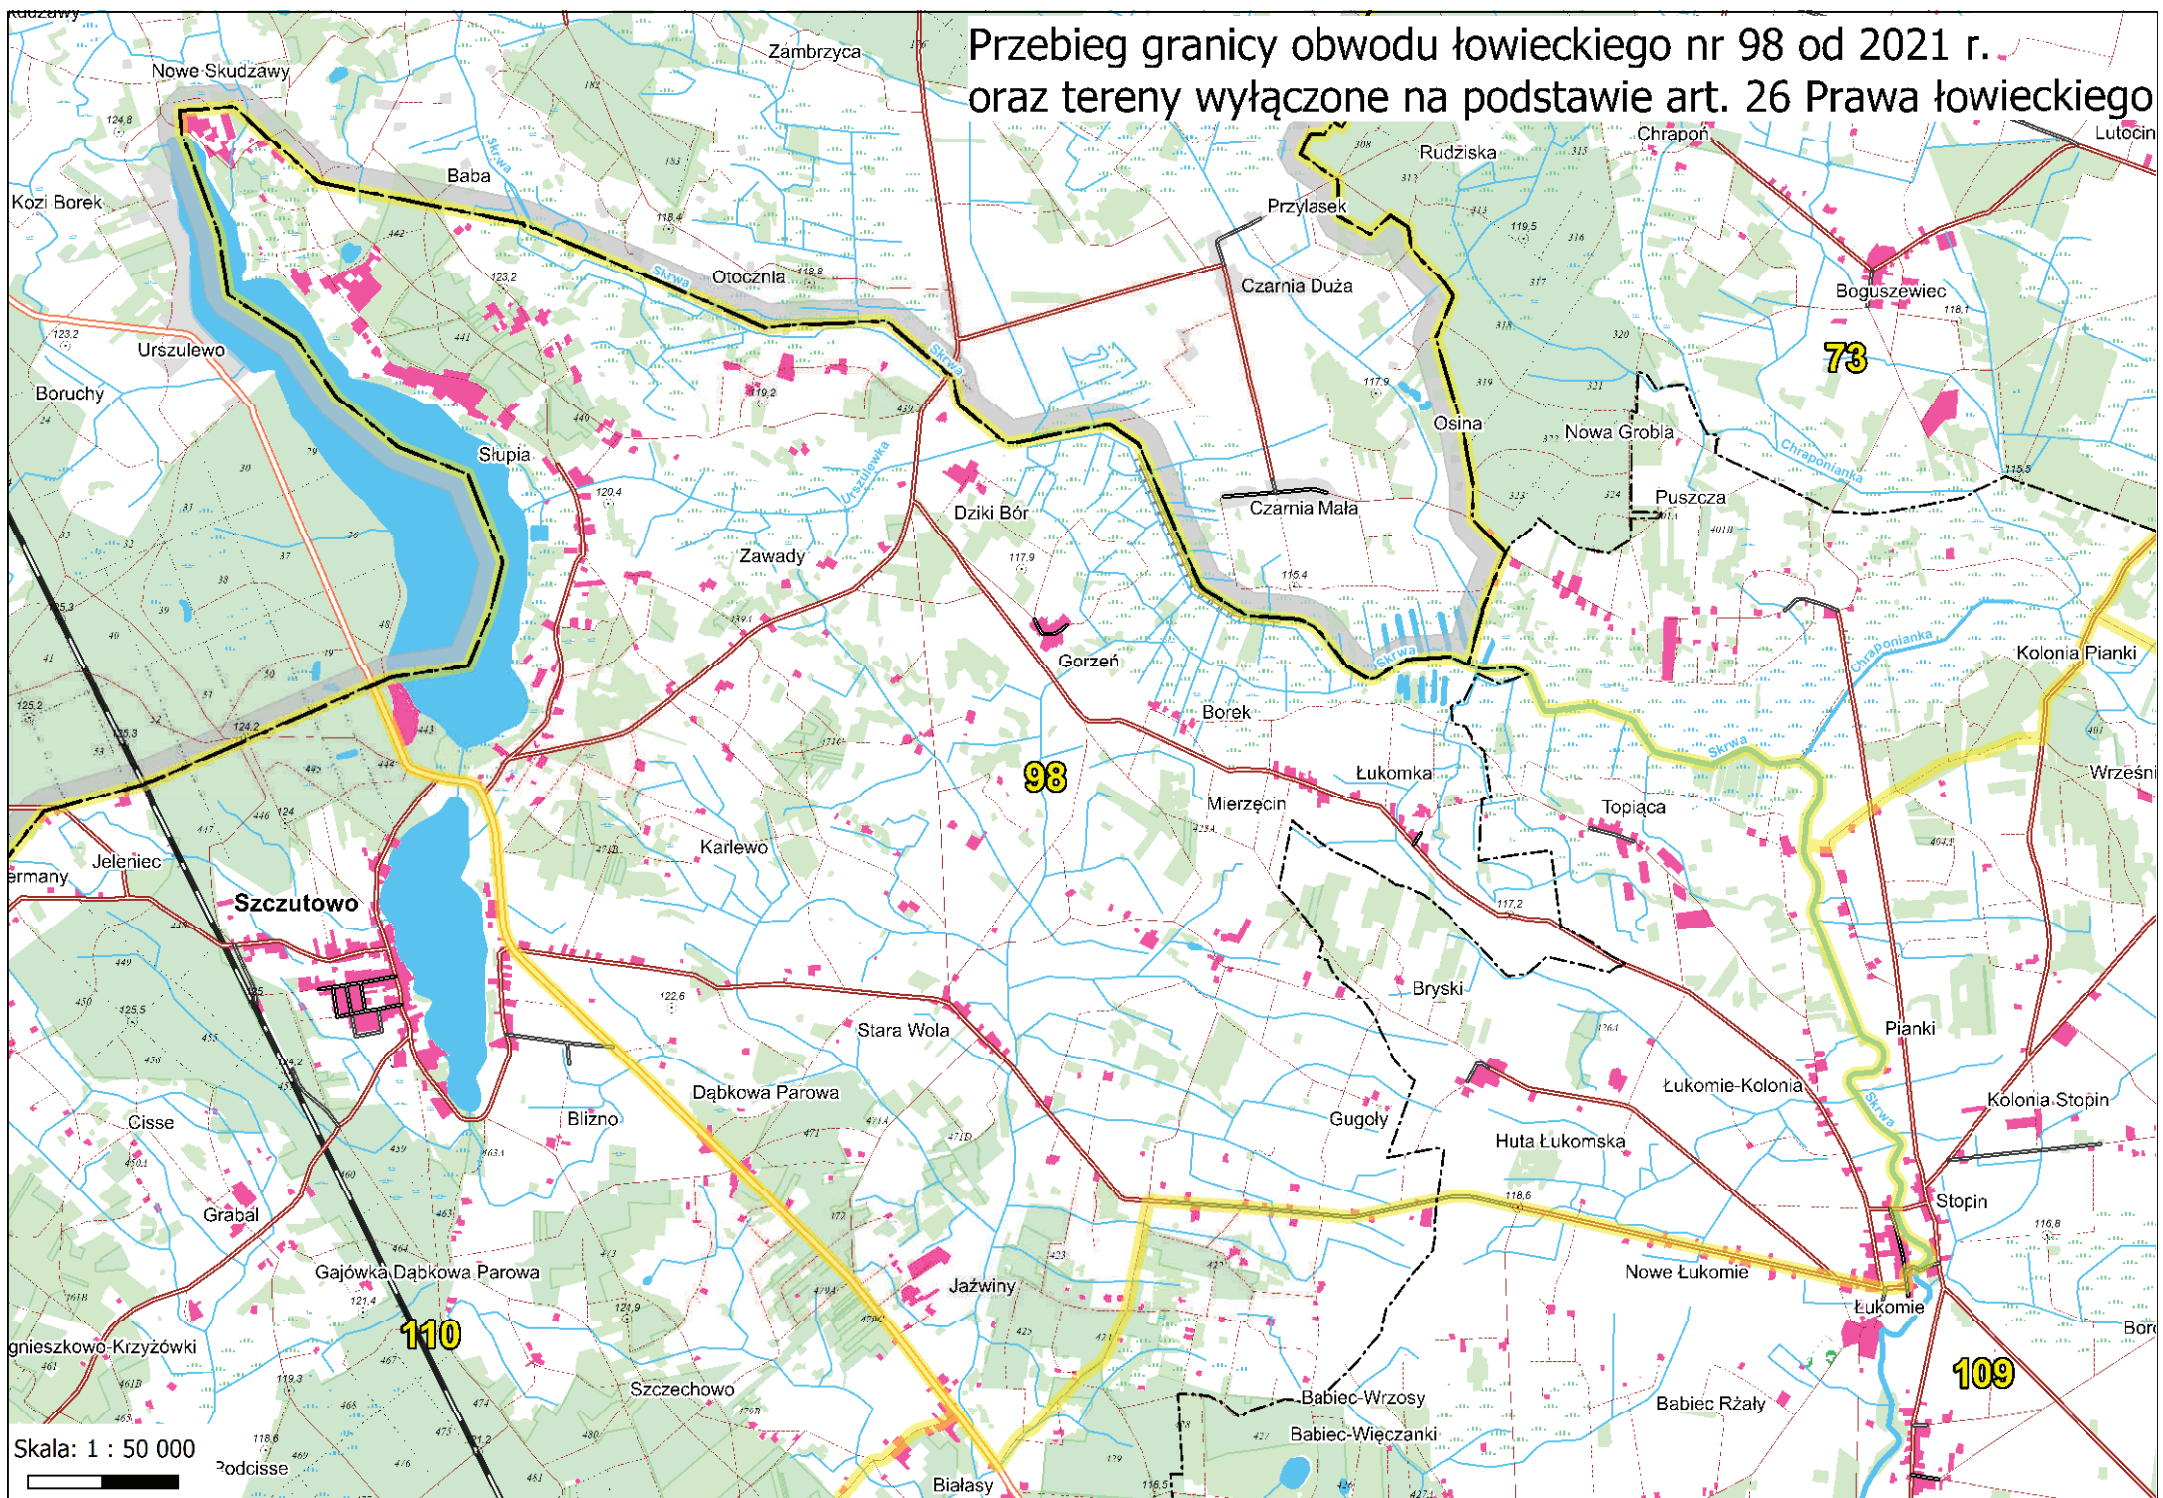

Przebieg granicy obwodu łowieckiego nr 91 od 2021 r. oraz tereny wyłączane na podstawie art. 26 Prawa łowieckiego

Przebieg granicy obwodu łowieckiego nr 92 od 2021 r. oraz tereny wyłączane na podstawie art. 26 Prawa łowieckiego

Skala: 1 : 50 000

Przebieg granicy obwodu łowieckiego nr 93 od 2021 r. oraz tereny wyłączzone na podstawie art. 26 Prawa łowieckiego

Skala: 1 : 50 000

Przebieg granicy obwodu łowieckiego nr 94 od 2021 r.
oraz tereny wyłączone na podstawie art. 26 Prawa łowieckiego

Przebieg granicy obwodu łowieckiego nr 95 od 2021 r.
oraz tereny wyłączone na podstawie art. 26 Prawa łowieckiego

Przebieg granicy obwodu łowieckiego nr 96 od 2021 r.
oraz tereny wyłączzone na podstawie art. 26 Prawa łowieckiego

Przebieg granicy obwodu łowieckiego nr 97 od 2021 r. oraz tereny wyłączone na podstawie art. 26 Prawa łowieckiego

Skala: 1 : 50 000

Przebieg granicy obwodu łowieckiego nr 98 od 2021 r. oraz tereny wyłączone na podstawie art. 26 Prawa łowieckiego