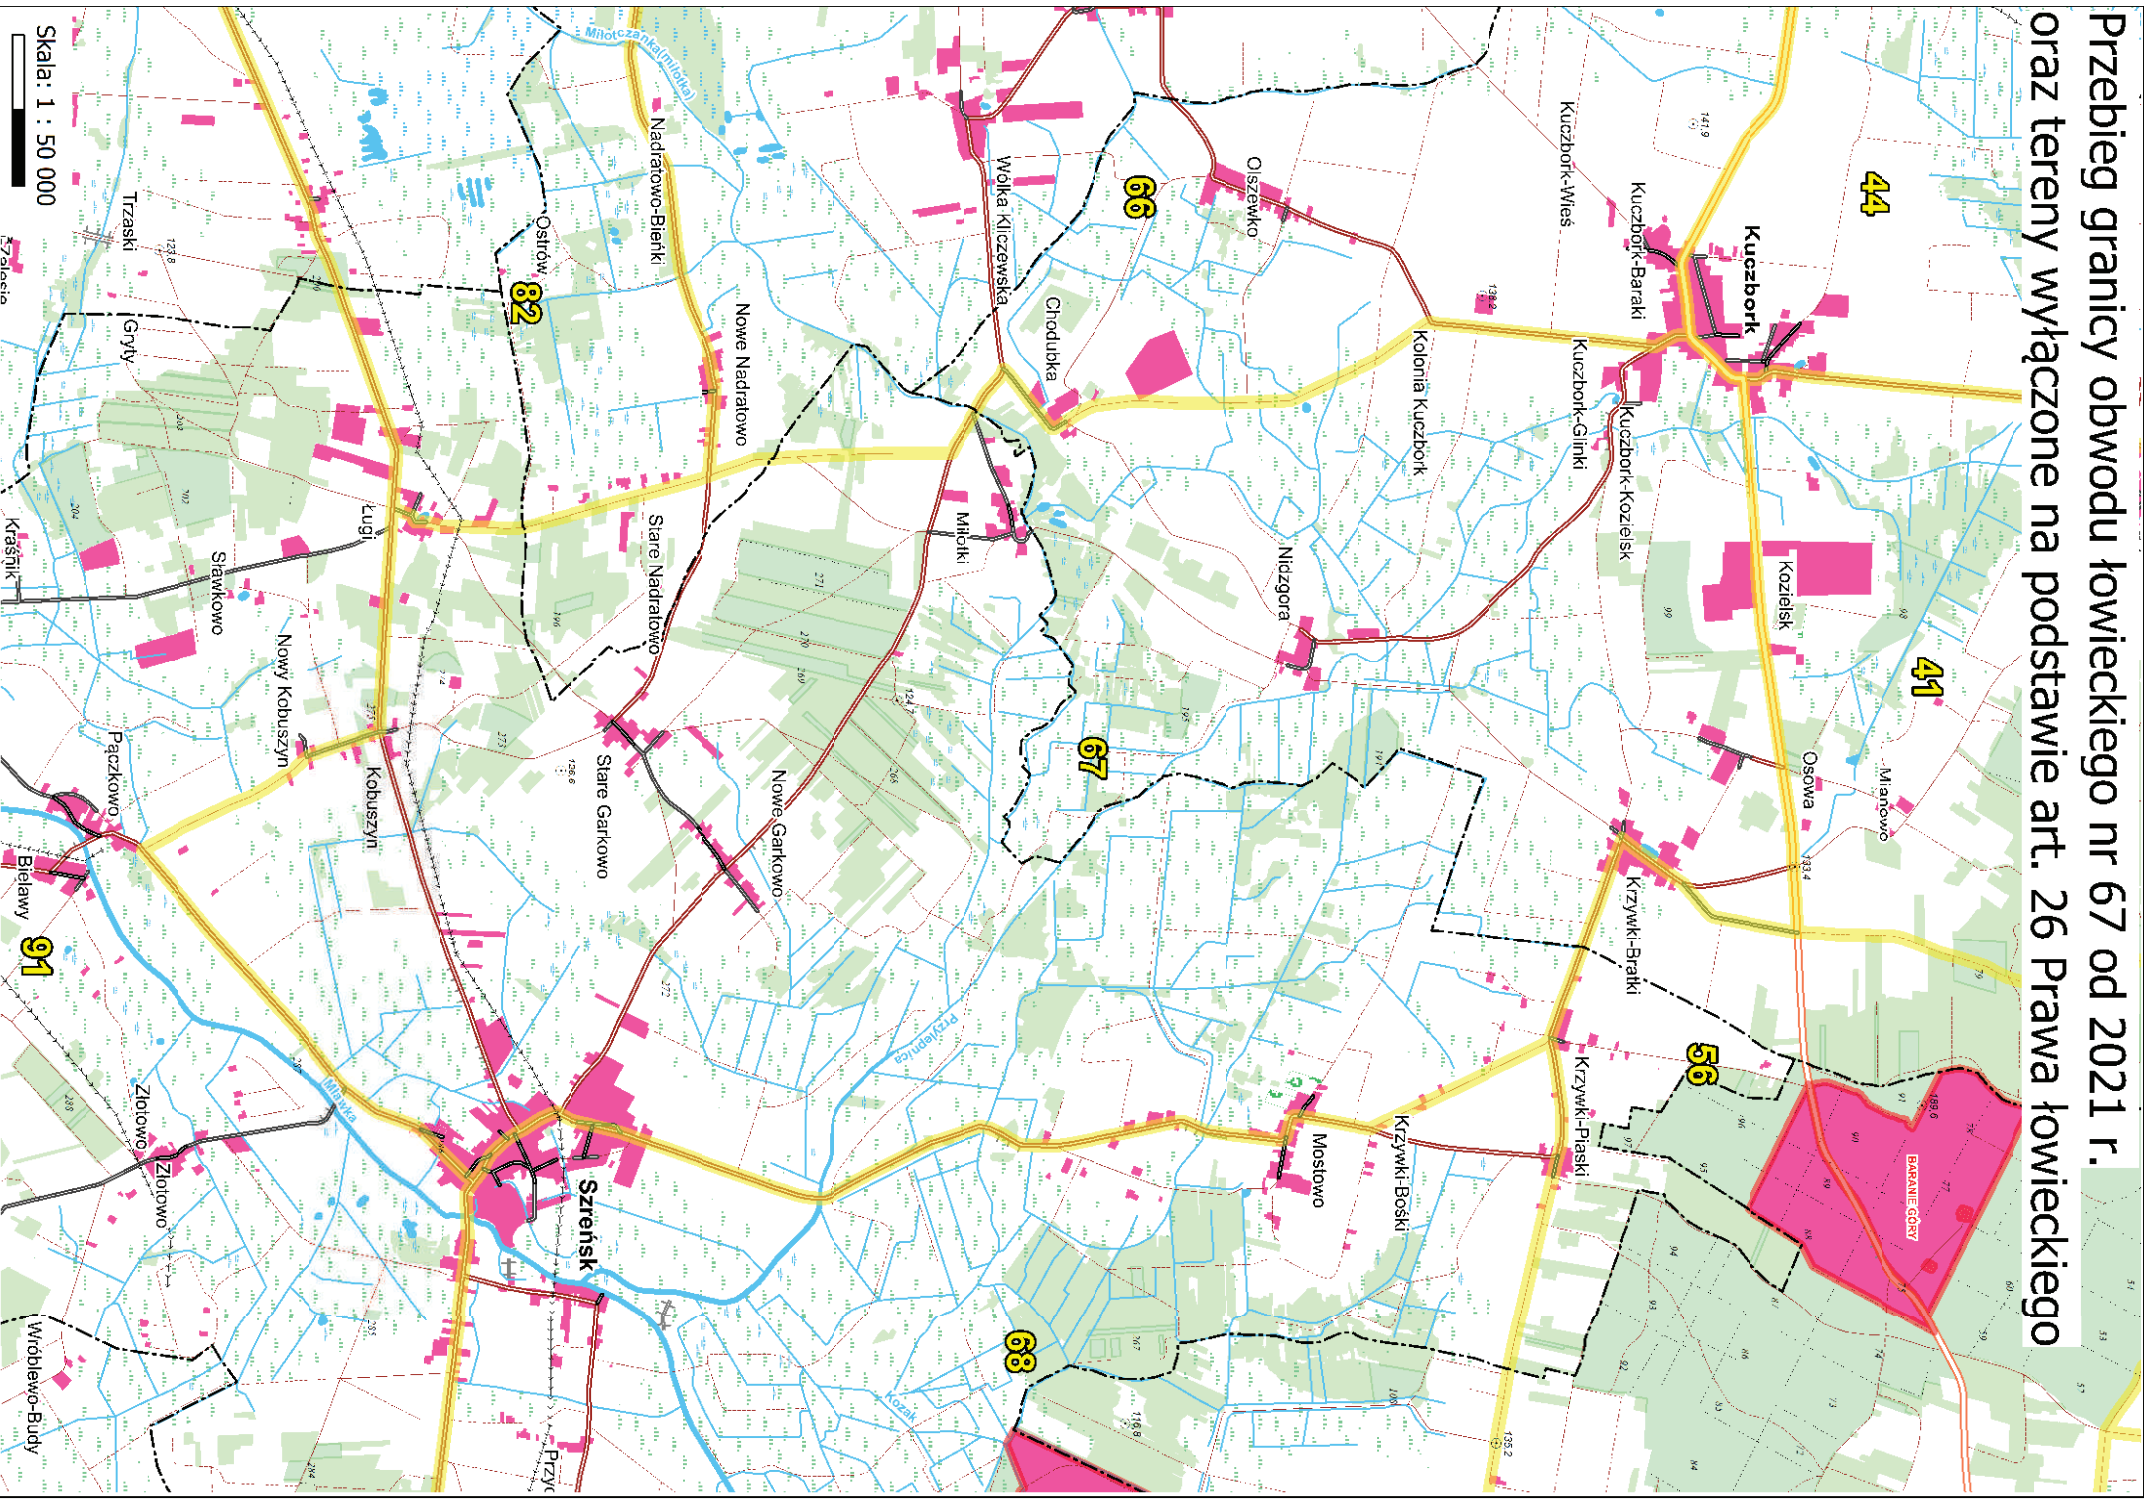

Skala: 1 : 50 000

Przebieg granicy obwodu łowieckiego nr 62 od 2021 r. oraz tereny wyłączane na podstawie art. 26 Prawa łowieckiego

Przebieg granicy obwodu łowieckiego nr 63 od 2021 r. ka Działzewska oraz tereny wyłączone na podstawie art. 26 Prawa łowieckiego

Przebieg granicy obwodu łowieckiego nr 64 od 2021 r. oraz tereny wyłączane na podstawie art. 26 Prawa łowieckiego

Skala: 1 : 50 000

Przebieg granicy obwodu łowieckiego nr 65 od 2021 r. oraz tereny wyłączone na podstawie art. 26 Prawa łowieckiego

Skala: 1 : 55 000

Przebieg granicy obwodu łowieckiego nr 66 od 2021 r. oraz tereny wyłączone na podstawie art. 26 Prawa łowieckiego

Przebieg granicy obwodu łowieckiego nr 67 od 2021 r. oraz tereny wyłączone na podstawie art. 26 Prawa łowieckiego

Przebieg granicy obwodu łowieckiego nr 68 od 2021 r.
oraz tereny wyłączone na podstawie art. 26 Prawa łowieckiego

Skala: 1 : 50 000

Przebieg granicy obwodu łowieckiego nr 69 od 2021 r.
oraz tereny wyłączane na podstawie art. 26 Prawa łowieckiego