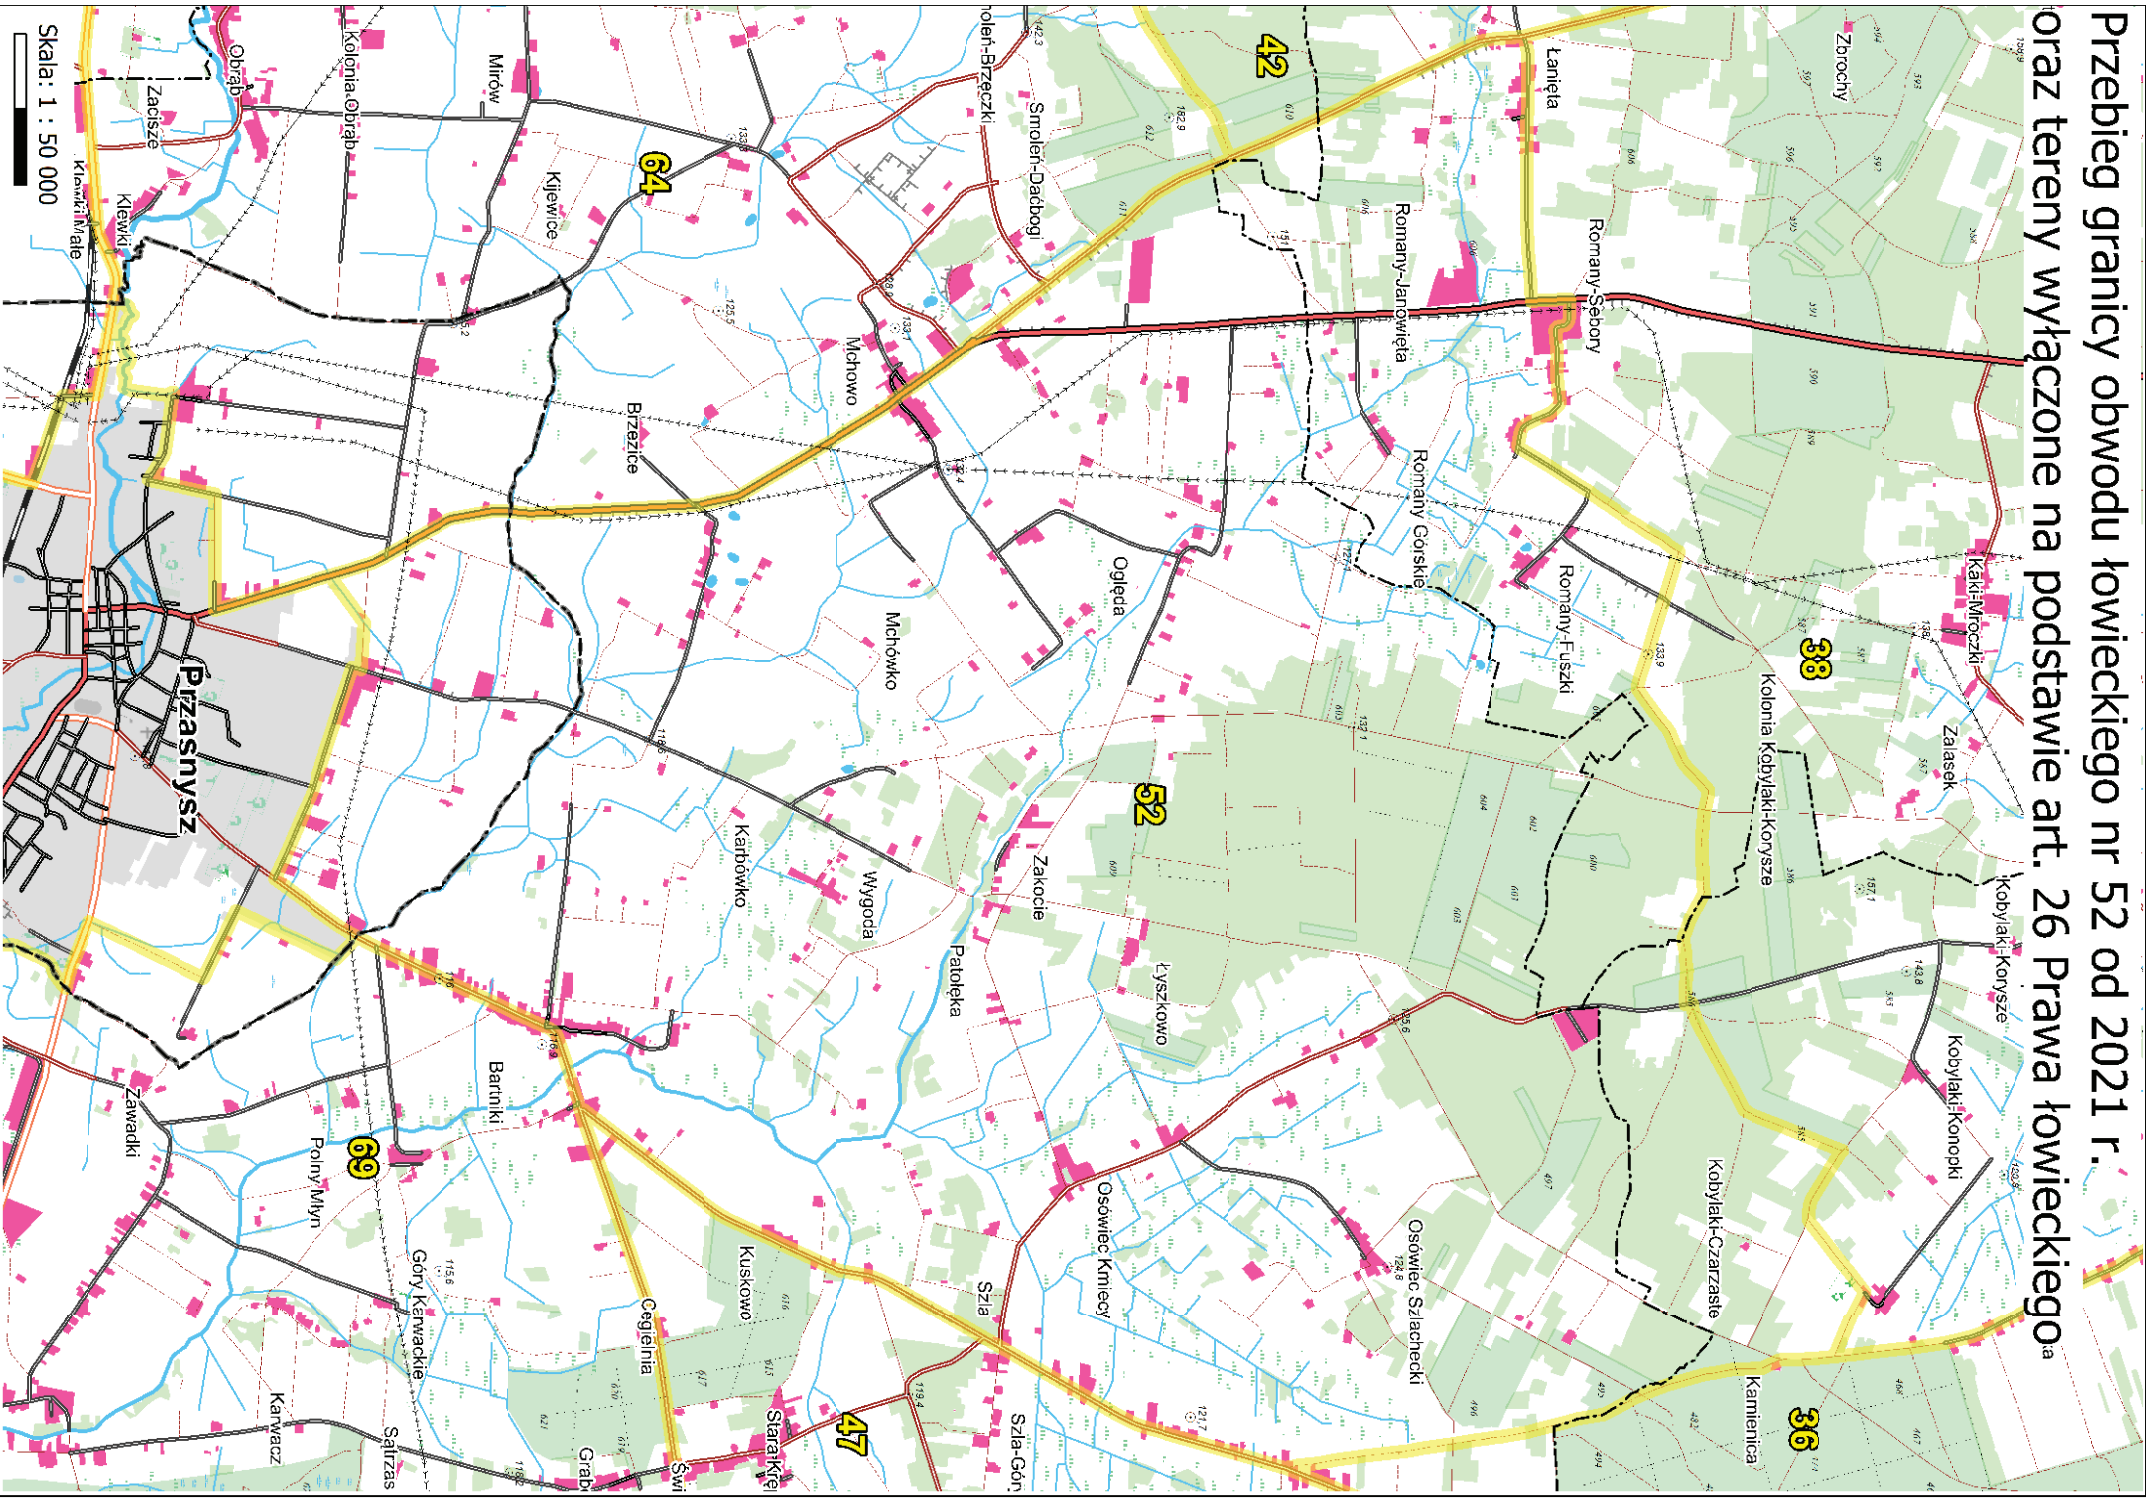

Przebieg granicy obwodu łowieckiego nr 48 od 2021 r.
oraz tereny wyłączzone na podstawie art. 26 Prawa łowieckiego

Skala: 1 : 50 000

Przebieg granicy obwodu łowieckiego
nr 49 od 2021 r. oraz tereny wyłączane
na podstawie art. 26 Prawa łowieckiego

Przebieg granicy obwodu łowieckiego nr 50 od 2021 r.
oraz tereny wyłączane na podstawie
art. 26 Prawa łowieckiego

Skala: 1 : 60 000

Przebieg granicy obwodu łowieckiego nr 51 od 2021 r.
oraz tereny wyłączane na podstawie
art. 26 Prawa łowieckiego

**Przebieg granicy obwodu łowieckiego nr 52 od 2021 r.
oraz tereny wylączone na podstawie art. 26 Prawa łowieckiego a**

Przebieg granicy obwodu łowieckiego nr 53 od 2021 r. oraz tereny wyłączane na podstawie art. 26 Prawa łowieckiego