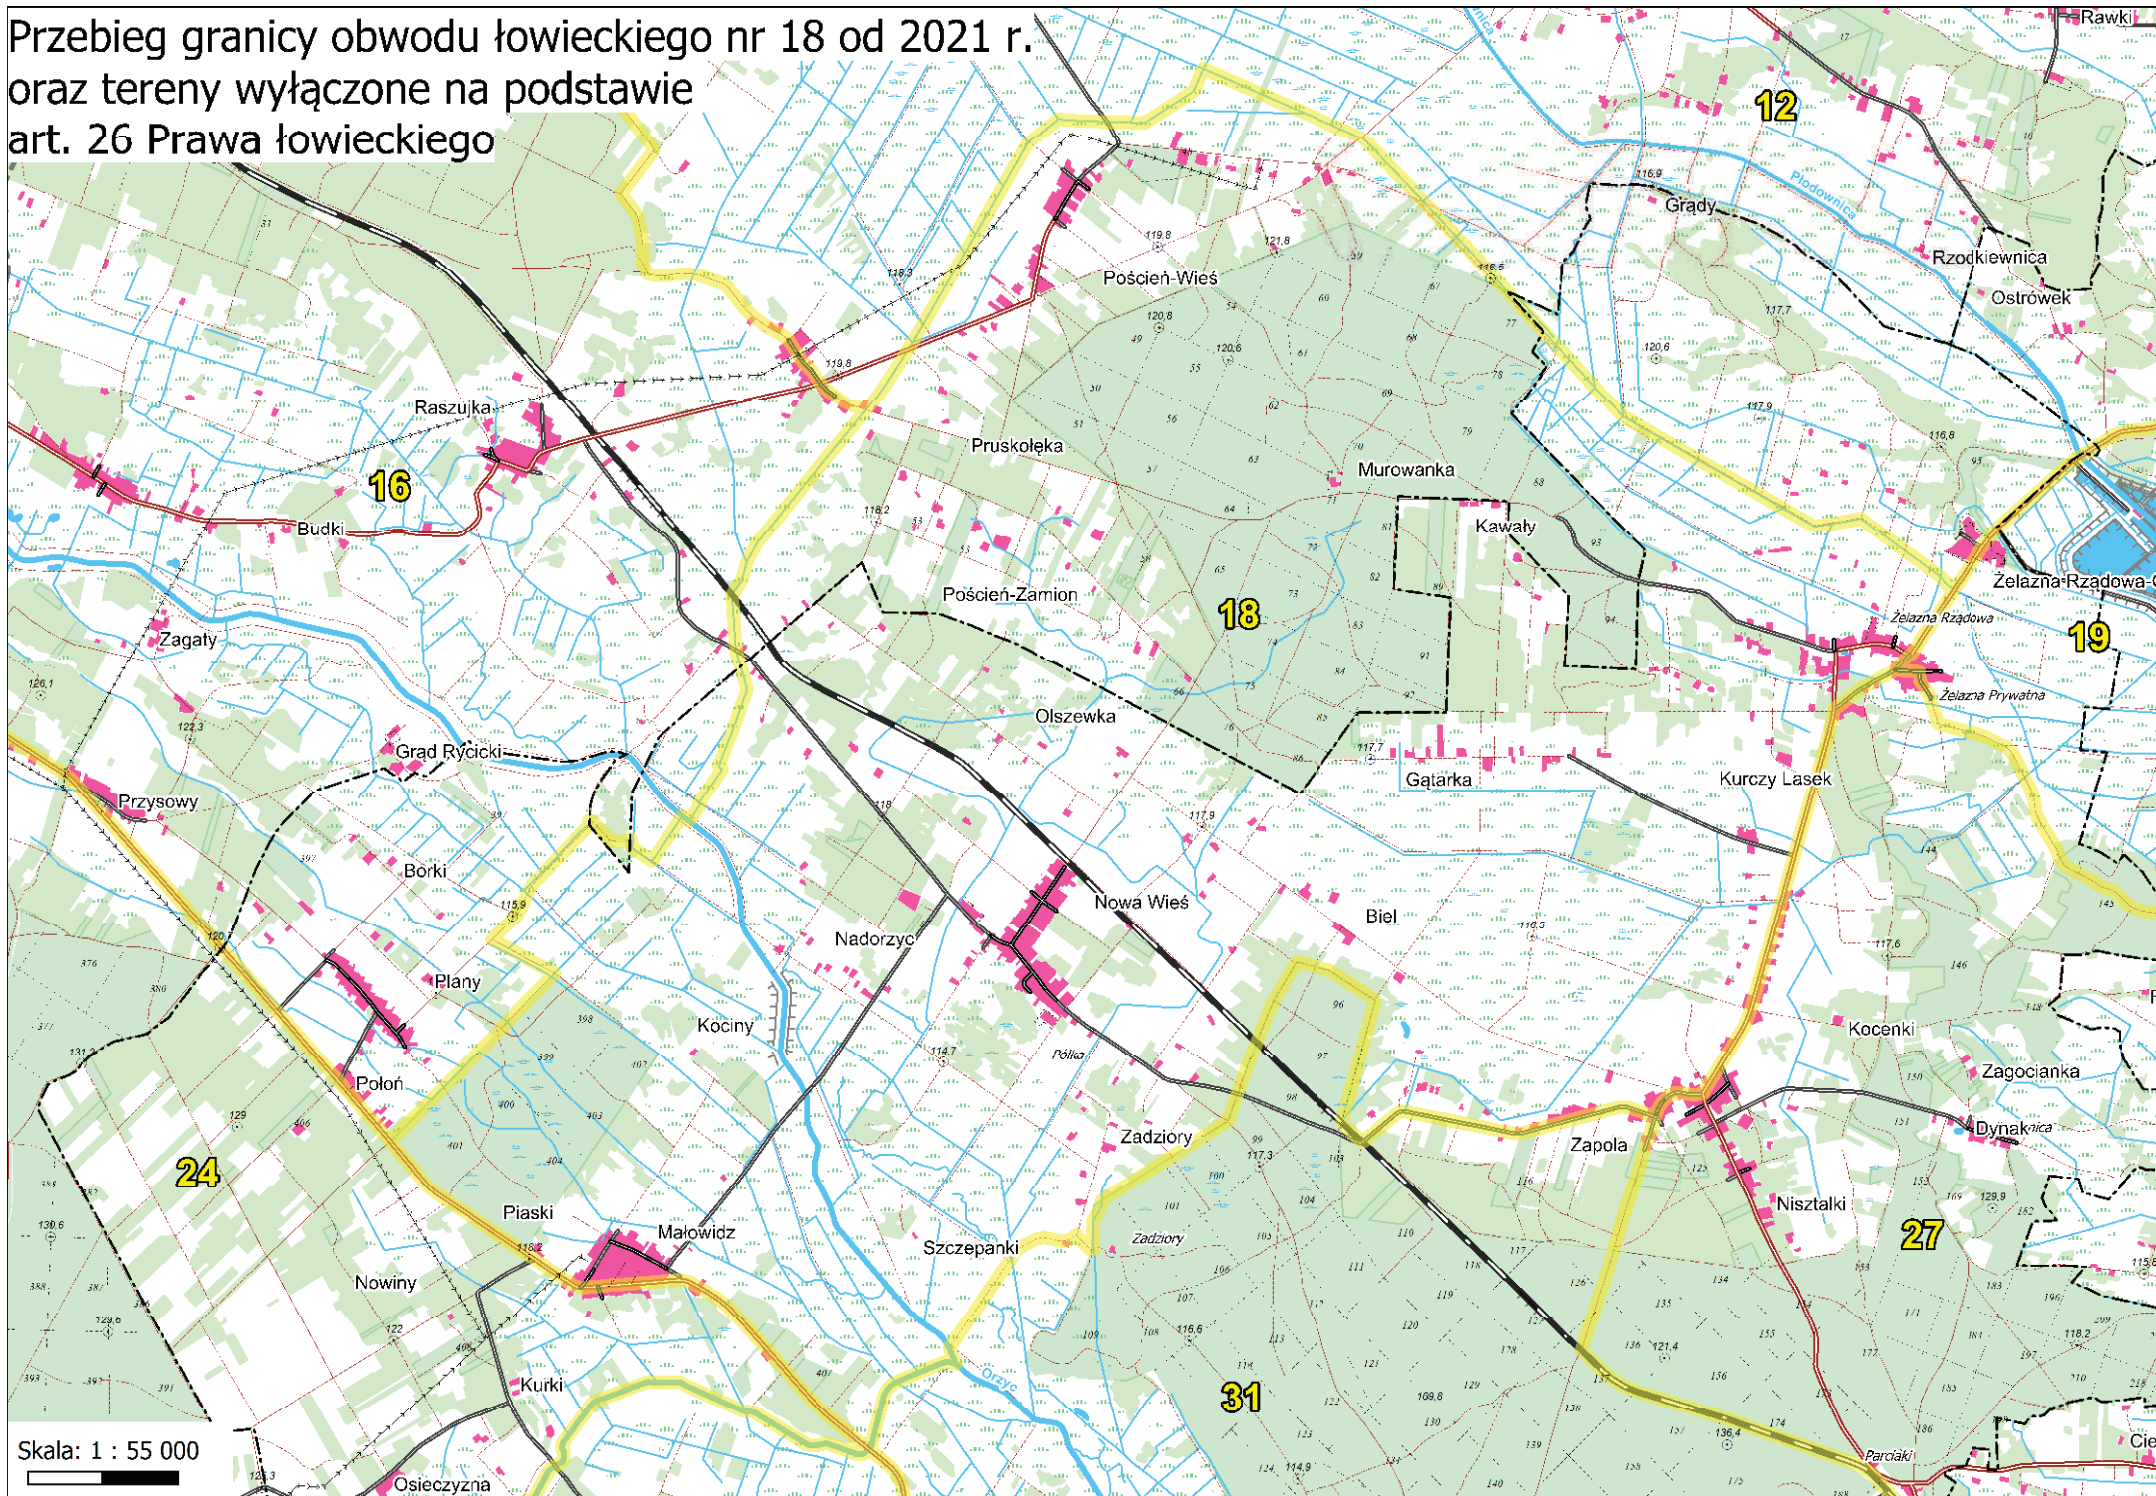

Przebieg granicy obwodu łowieckiego nr 13 od 2021 r. oraz tereny wyłączone na podstawie art. 26 Prawa łowieckiego

Przebieg granicy obwodu łowieckiego nr 14 od 2021 r. oraz tereny wyłączone na podstawie art. 26 Prawa łowieckiego

Skala: 1 : 55 000

Przebieg granicy obwodu łowieckiego nr 15 od 2021 r. oraz tereny wyłączone na podstawie art. 26 Prawa łowieckiego

Skala: 1 : 50 000

Przebieg granicy obwodu łowieckiego nr 16 od 2021 r.
oraz tereny wyłączane na podstawie
art. 26 Prawa łowieckiego

Przebieg granicy obwodu łowieckiego nr 17 od 2021 r. oraz tereny wyłączone na podstawie art. 26 Prawa łowieckiego

Skala: 1 : 55 000

Przebieg granicy obwodu łowieckiego nr 18 od 2021 r.
oraz tereny wyłączone na podstawie
art. 26 Prawa łowieckiego