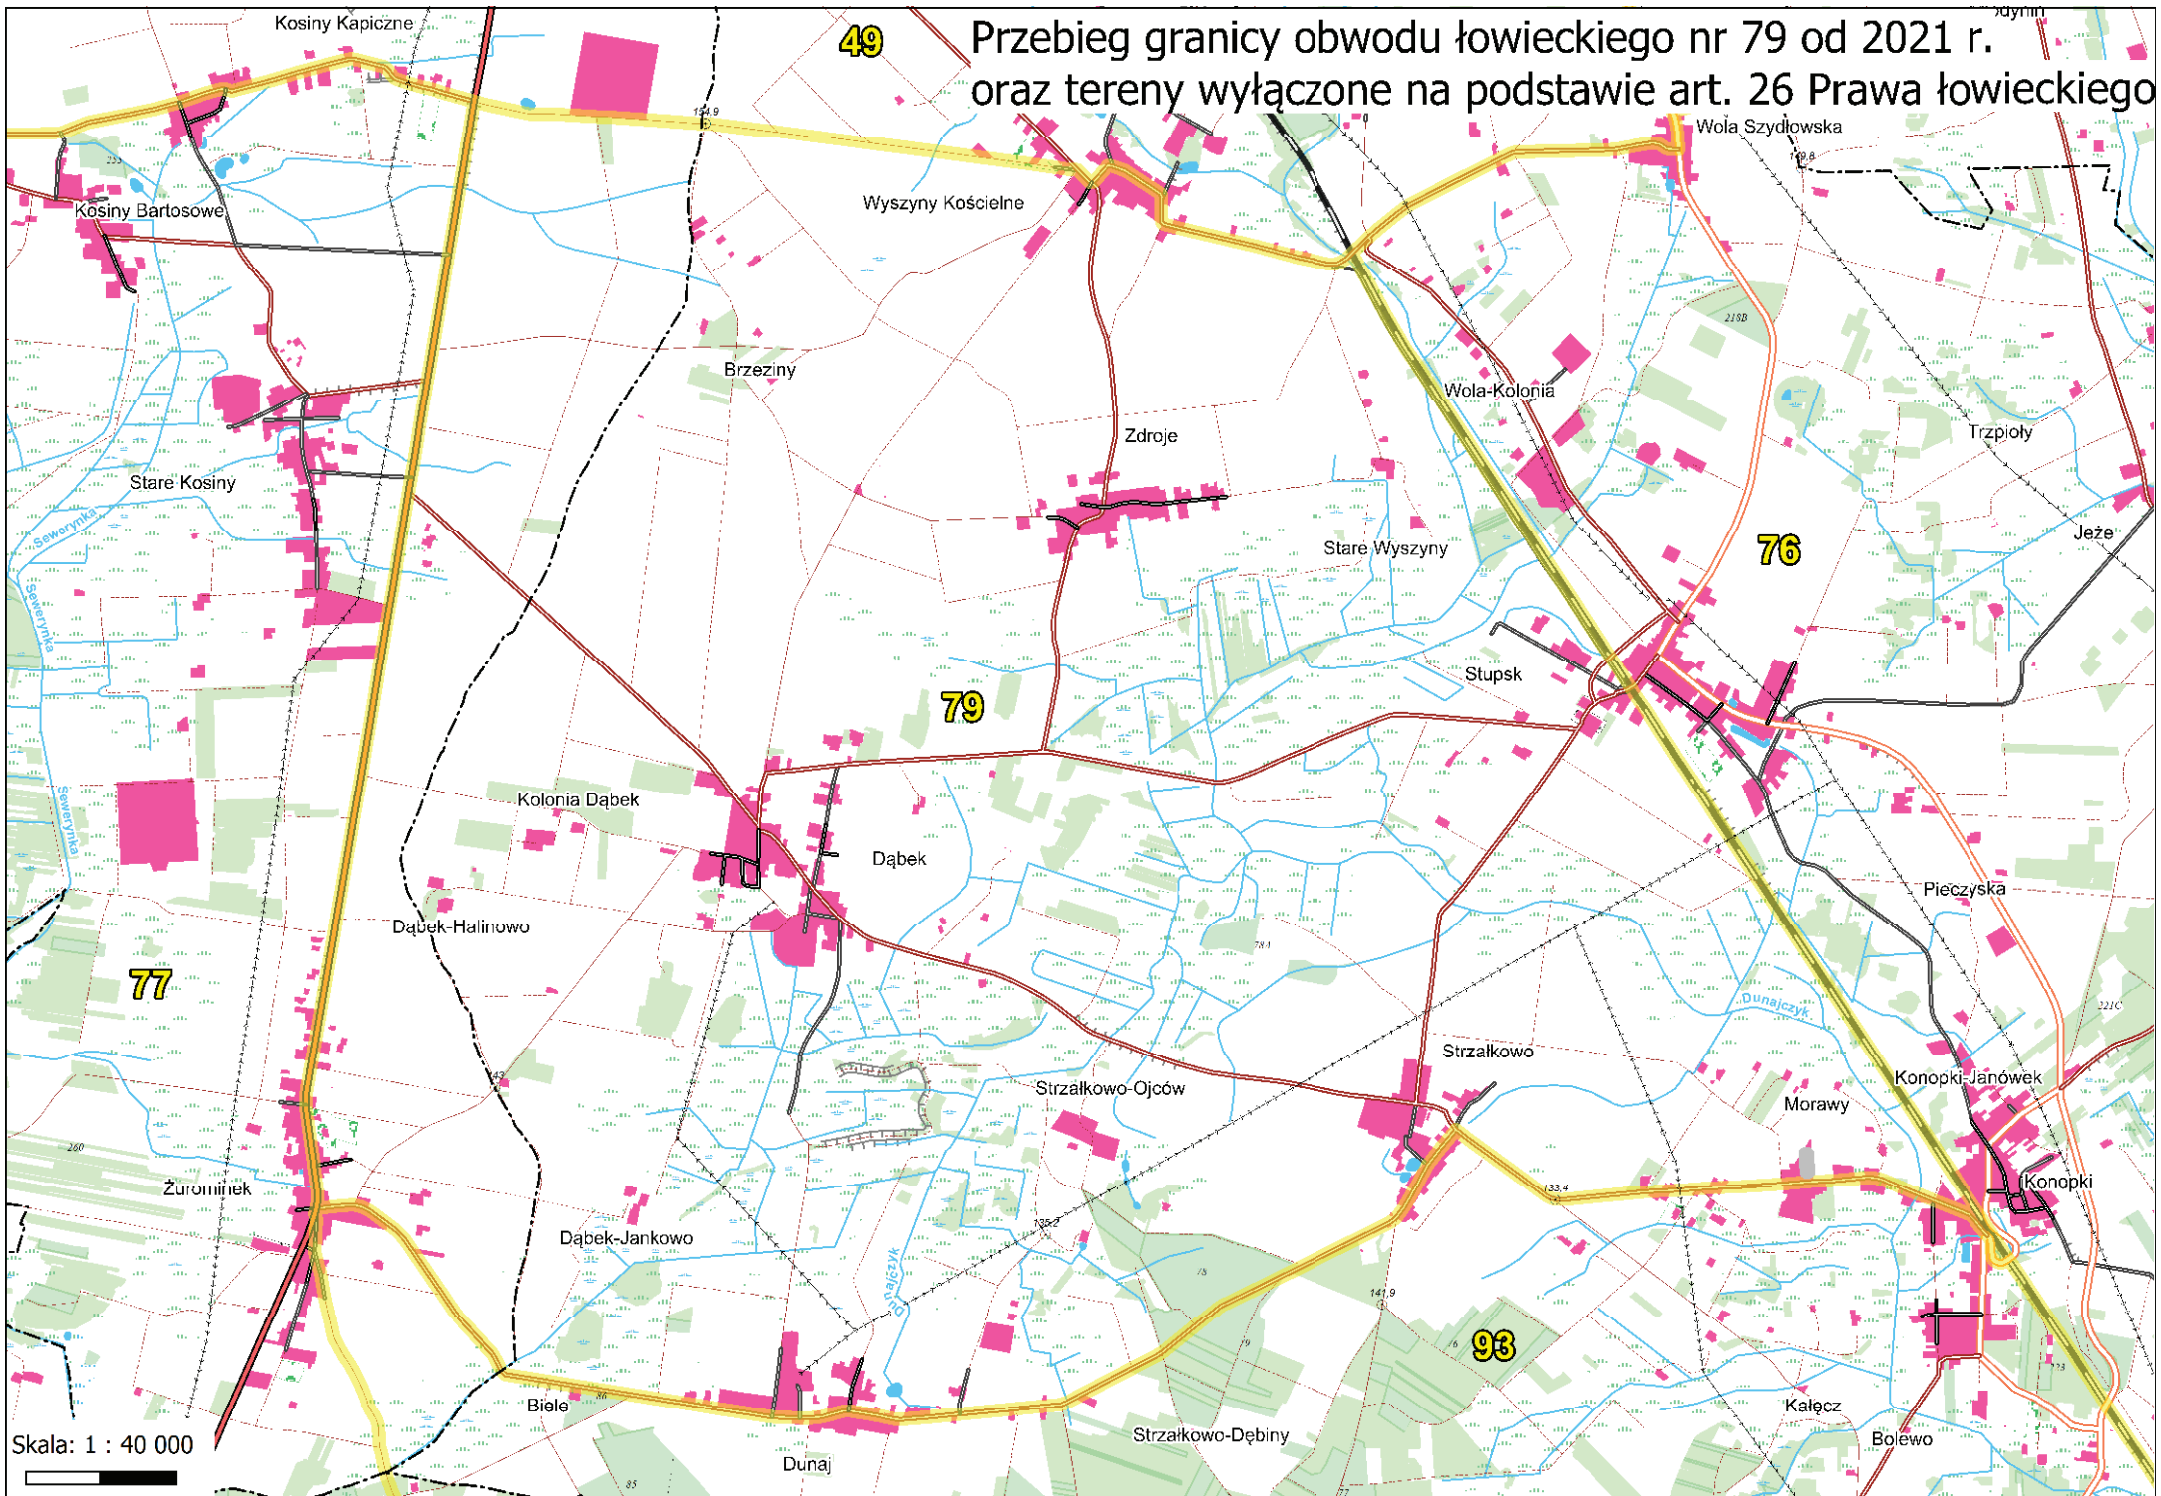

Skala: 1 : 55 000

Przebieg granicy obwodu łowieckiego nr 74 od 2021 r. oraz tereny wyłączone na podstawie art. 26 Prawa łowieckiego

Przebieg granicy obwodu łowieckiego nr 75 od 2021 r. oraz tereny wyłączane na podstawie art. 26 Prawa łowieckiego

Przebieg granicy obwodu łowieckiego nr 77 od 2021 r.
oraz tereny wyłączane na podstawie art. 26 Prawa łowieckiego

Skala: 1 : 65 000

Przebieg granicy obwodu łowieckiego nr 78 od 2021 r.  oraz tereny wyłączone na podstawie art. 26 Prawa łowieckiego

Przebieg granicy obwodu łowieckiego nr 79 od 2021 r.
oraz tereny wyłączone na podstawie art. 26 Prawa łowieckiego

Skala: 1 : 40 000

Przebieg granicy obwodu łowieckiego nr 80 od 2021 r. oraz tereny wyłączone na podstawie art. 26 Prawa łowieckiego

Skala: 1 : 50 000

Przebieg granicy obwodu łowieckiego nr 81 od 2021 r.
oraz tereny wyłączane na podstawie art. 26 Prawa łowieckiego

Przebieg granicy obwodu łowieckiego nr 82 od 2021 r.
oraz tereny wyłączzone na podstawie art. 26 Prawa łowieckiego