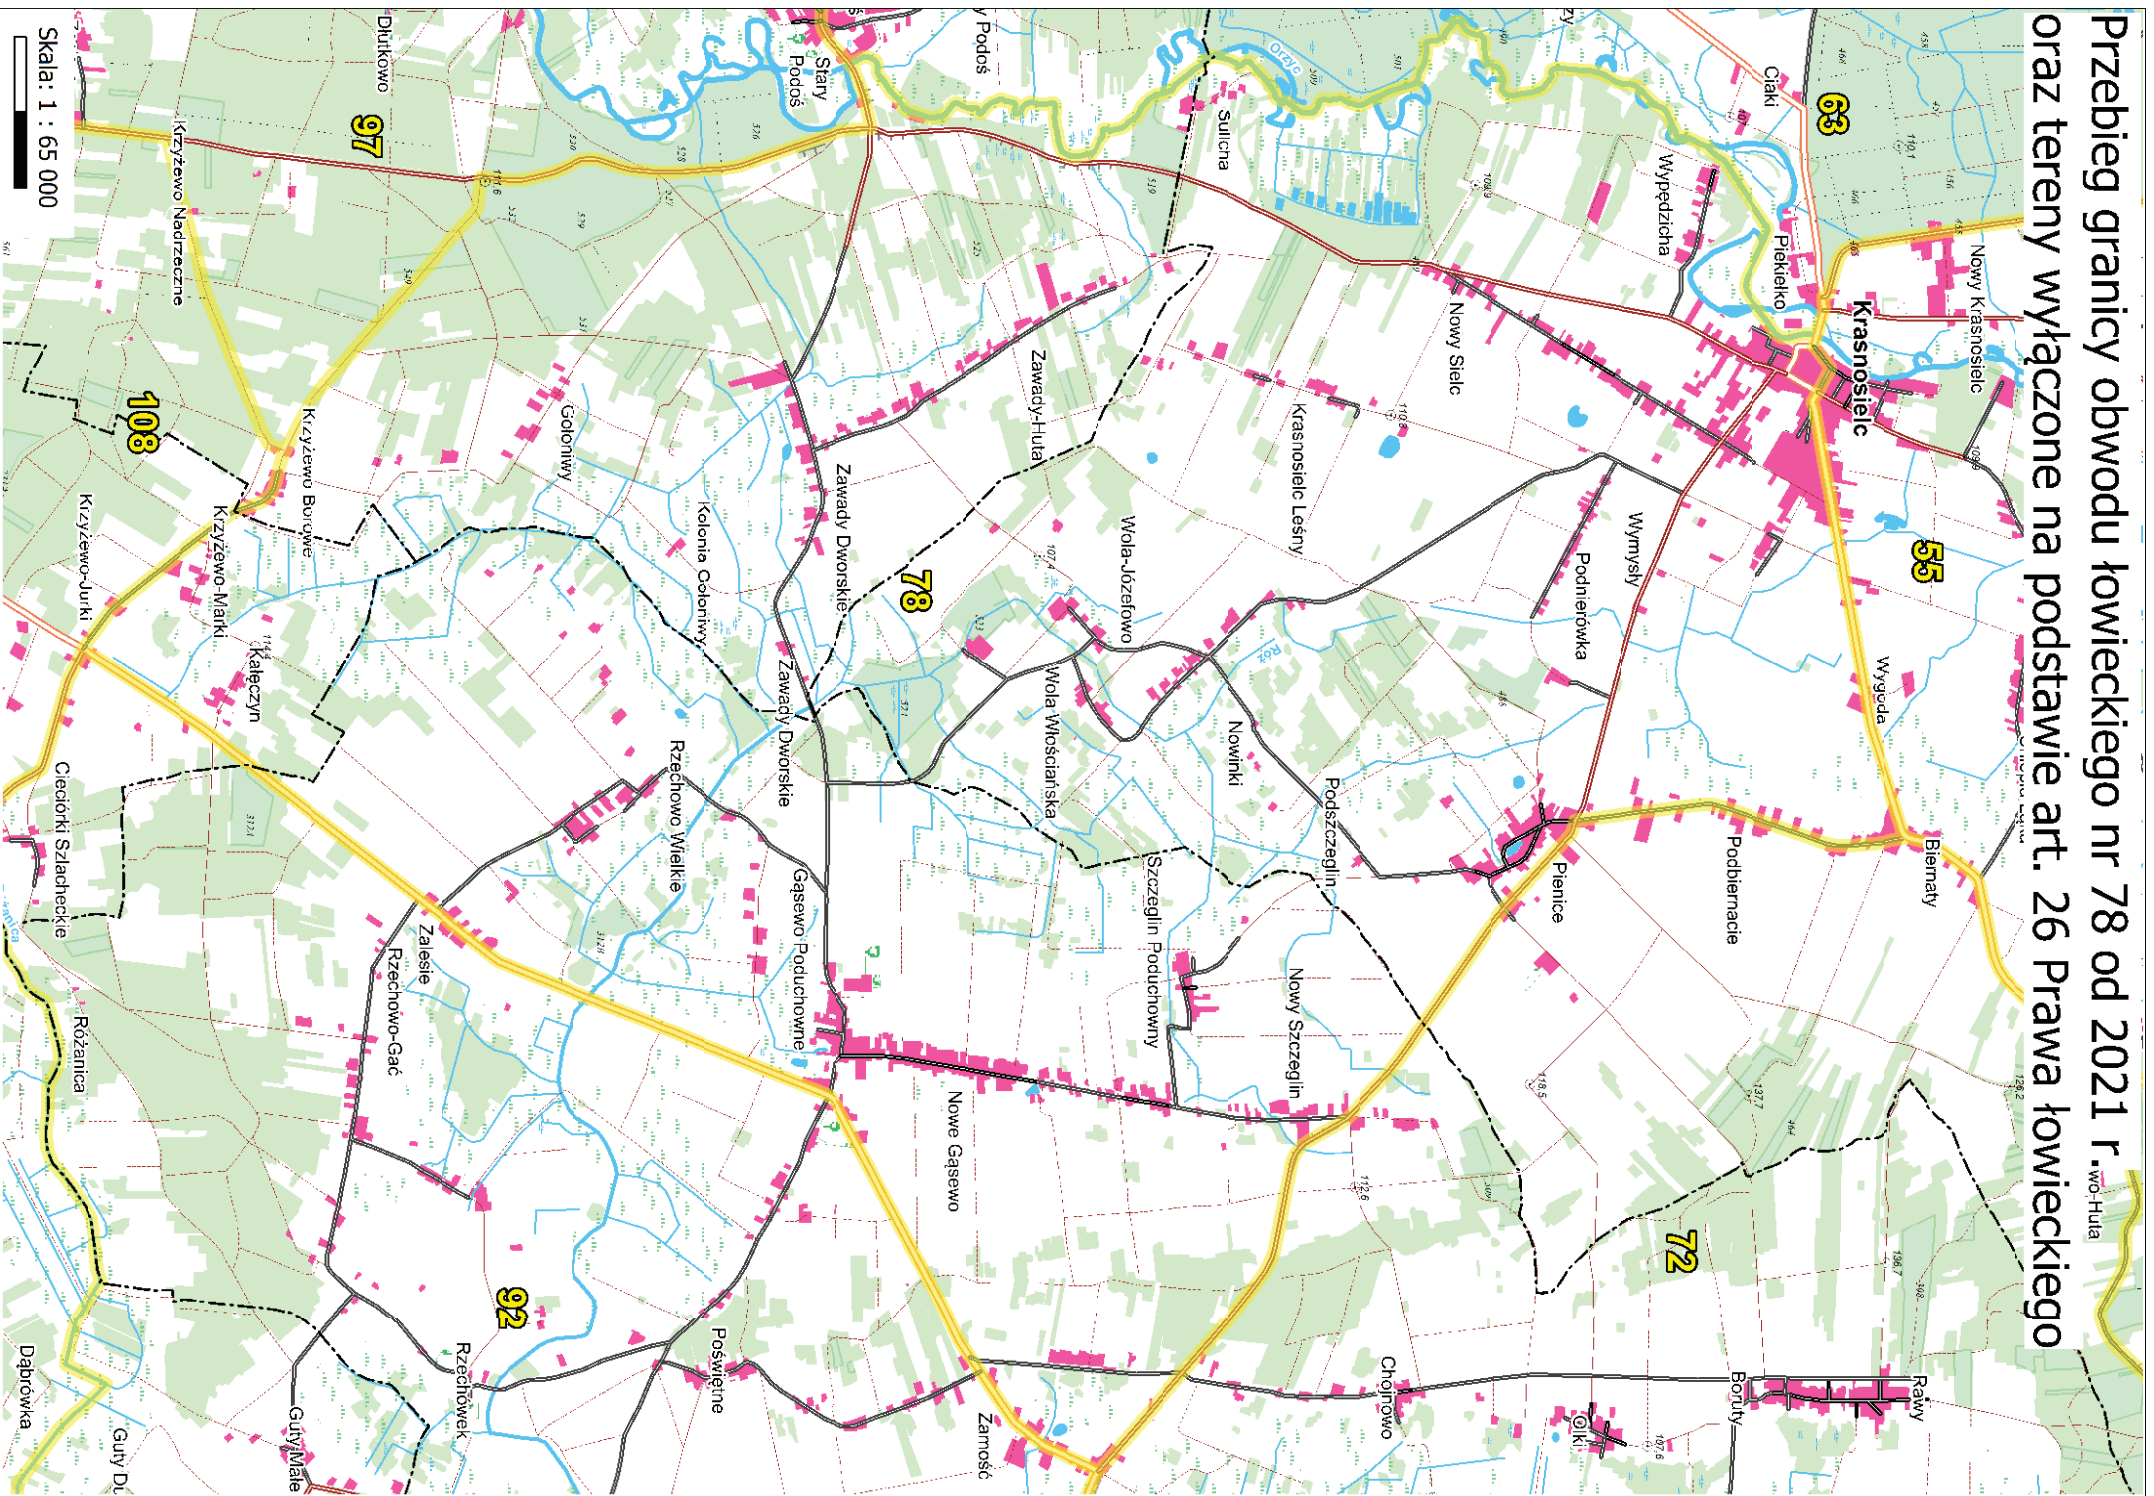

Skala: 1 : 50 000

Przebieg granicy obwodu łowieckiego nr 72 od 2021 r. oraz tereny wyłączane na podstawie art. 26 Prawa łowieckiego

Skala: 1 : 50 000

Przebieg granicy obwodu łowieckiego nr 73 od 2021 r. oraz tereny wyłączone na podstawie art. 26 Prawa łowieckiego

Skala: 1 : 55 000

Przebieg granicy obwodu łowieckiego nr 74 od 2021 r. oraz tereny wyłączone na podstawie art. 26 Prawa łowieckiego

Przebieg granicy obwodu łowieckiego nr 75 od 2021 r. oraz tereny wyłączane na podstawie art. 26 Prawa łowieckiego

Przebieg granicy obwodu łowieckiego nr 77 od 2021 r.
oraz tereny wyłączane na podstawie art. 26 Prawa łowieckiego

Skala: 1 : 65 000

Przebieg granicy obwodu łowieckiego nr 78 od 2021 r.  oraz tereny wyłączone na podstawie art. 26 Prawa łowieckiego

Przebieg granicy obwodu łowieckiego nr 79 od 2021 r.
oraz tereny wyłączone na podstawie art. 26 Prawa łowieckiego

Skala: 1 : 40 000

Przebieg granicy obwodu łowieckiego nr 80 od 2021 r. oraz tereny wyłączone na podstawie art. 26 Prawa łowieckiego